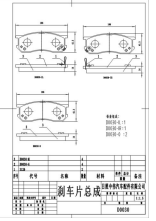

Hijet	1300	2001	2004	Front	D0030	D0030	D0030	Length: 106 Width: 41.5 Thickness: 15, PCS Per Set: 4 AKEBONO : A-620WK, AKEBONO : AN-620WK, AKEBONO : A-444WK, AKEBONO : AN-444WK, DAIHATSU : 04491-97505-000, DAIHATSU : 04491-87507-000, DAIHATSU : 04491-87514-000, DAIHATSU : 04491-97503-000, DAIHATSU : 04491-87509-000, DAIHATSU : 04491-97502, DAIHATSU : 04491-97502-000, FBL : AFP439S, FBL : AFP429S, KASHIYAMA : D0041, KASHIYAMA : D0030, NIBK : PN6341, NIBK : PN6438, NISSAN : AY040-KE104, NISSAN : AY040-KE010, NISSAN : AY040-KE137, NISSHINBO : PF-6438, NISSHINBO : PF-6341, SUMITOMO : SN676P, SUMITOMO : SN667P, TOYOTA : 04491-97505, TOYOTA : V9118-D016, TOYOTA : 04491-87514, TOYOTA : 04491-97507, TOYOTA : V9118-D005
Hijet Grand Cargo	1300	2001	2004	Front	D0030	D0030	D0030	Length: 106 Width: 41.5 Thickness: 15, PCS Per Set: 4 AKEBONO : A-620WK, AKEBONO : AN-620WK, AKEBONO : A-444WK, AKEBONO : AN-444WK, DAIHATSU : 04491-97505-000, DAIHATSU : 04491-87507-000, DAIHATSU : 04491-87514-000, DAIHATSU : 04491-97503-000, DAIHATSU : 04491-87509-000, DAIHATSU : 04491-97502, DAIHATSU : 04491-97502-000, FBL : AFP439S, FBL : AFP429S, KASHIYAMA : D0041, KASHIYAMA : D0030, NIBK : PN6341, NIBK : PN6438, NISSAN : AY040-KE104, NISSAN : AY040-KE010, NISSAN : AY040-KE137, NISSHINBO : PF-6438, NISSHINBO : PF-6341, SUMITOMO : SN676P, SUMITOMO : SN667P, TOYOTA : 04491-97505, TOYOTA : V9118-D016, TOYOTA : 04491-87514, TOYOTA : 04491-97507, TOYOTA : V9118-D005
Atrai	660	2000	2004	Front	D0030	D0030	D0030	Length: 106 Width: 41.5 Thickness: 15, PCS Per Set: 4 AKEBONO : A-620WK, AKEBONO : AN-620WK, AKEBONO : A-444WK, AKEBONO : AN-444WK, DAIHATSU : 04491-97505-000, DAIHATSU : 04491-87507-000, DAIHATSU : 04491-87514-000, DAIHATSU : 04491-97503-000, DAIHATSU : 04491-87509-000, DAIHATSU : 04491-97502, DAIHATSU : 04491-97502-000, FBL : AFP439S, FBL : AFP429S, KASHIYAMA : D0041, KASHIYAMA : D0030, NIBK : PN6341, NIBK : PN6438, NISSAN : AY040-KE104, NISSAN : AY040-KE010, NISSAN : AY040-KE137, NISSHINBO : PF-6438, NISSHINBO : PF-6341, SUMITOMO : SN676P, SUMITOMO : SN667P, TOYOTA : 04491-97505, TOYOTA : V9118-D016, TOYOTA : 04491-87514, TOYOTA : 04491-97507, TOYOTA : V9118-D005