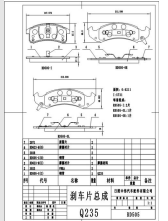

Length: 212.6
Width:
66.8, Thickness:
16"; Length-
2"; 147.6"; Width-
2"; 67.6"; Thicknes
5-

BUICK (GM) : 12510001, BUICK (GM) : 12510042, CADILLAC (GM) : 12510043, CADILLAC (GM) : 12510023, CHEVROLET (GM) : 12510027, CHEVROLET (GM) : 12370006, FERODO : FDB975, FMSI : 7384-D505, FMSI : D505-7384, GM : 18022641, MINTEX : MDB1771, MINTEX : MDB1792, NIBK : PN0317, TRW : GDB4000, TRW : GDB4054