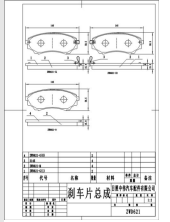

Explorer	3500	2005		Front	D1611	D1611	D1611	Length: 180 Width: 61.4 Thickness: 18, PCS Per Set: 4	BENDIX : D1611, FMSI : D1611-8881, FMSI : 8881-D1611, FORD : DG1Z-2001-C, FORD : DG1Z-2001-A, FORD : DG1Z-2001-D, NIBK : PN06623
Falcon	4000	2004		Rear	D217	D217	D217	Length: 114 Width: 55 Thickness: 14.5, PCS Per Set: 4	BENDIX AUS : DB1376, BENDIX AUS : DB1086, BENDIX EUR : 572417B, DAEWOO : 48413050A0, DELPHI : LP1420, FERODO : FDB1157, FMSI : D217-7138, LD : HP886, MINTEX : MDB1957, MINTEX : MDB2659, NIBK : PN0420, SANGSIN : SP1210A, SANGSIN : SP1210, SSANGYONG : 48413-050A0, SSANGYONG : 4841305000, SSANGYONG : 48411-05000, TEXTAR : 2324214215, TRW : GDB3135, TRW : GDB7570, TRW : GDB7632, WVA : 23242, WVA : 23243, WVA : 23244
Falcon	5400	2003	2005	Rear	D217	D217	D217		
Fusion	2000	2008	2009	Rear	D283	D283	D283		
Fusion	2500	2008	2009	Rear	D283	D283	D283	Length: 107.8 Width: 39.5, Thickness: 12.9, PCS Per Set: 4	AKEBONO : A-140K, AKEBONO : AN-219K, AKEBONO : A-139K, ATE : 13046058042, ATE : 27046020062, BENDIX AUS : DB1760, BENDIX AUS : DB417, BENDIX EUR : 572193B, BENDIX EUR : 572194B, BENDIX EUR : 572414B, BOSCH : 0986424295, DELPHI : LP1766, DELPHI : LP711, DELPHI : LP401, FBL : AFP83, FERODO : FDB40, FERODO : FDB372, FMSI : 7186-D283, FMSI : D131, FMSI : 7186-D482, FMSI : D482, FMSI : D332-7186, FMSI : D482-7186, FMSI : 7186-D332, FMSI : D283, FMSI : D332, HERTH+BUSS : J3613002, JURID : 572193J, KASHIYAMA : D3027, MAZDA : GEYC-26-48ZB, MAZDA : FB71-26-28ZA, MAZDA : GGYB-26-43Z, MAZDA : 8788-49-280, MAZDA : GGYB2648ZL1, MAZDA : GGYM-26-43Z, MAZDA : GJYB2648Z9C, MAZDA : FDY1-26-43ZA, MAZDA : GEYC-26-43Z, MAZDA : GJYA-26-48Z, MAZDA : GKYA2643Z, MAZDA : FA67-49-280, MAZDA : GOYK-26-43Z, MAZDA : GEYC-26-43ZB, MAZDA : GJYB-26-48Z, MAZDA : GJYA2648ZA, MAZDA : BGY8-26-43Z, MAZDA : GKYA2648ZMV, MAZDA : FB06-49-280, MAZDA : GEYC-26-48ZA, MAZDA : GS39-26-43Z, MAZDA : 6BY8-26-43Z, MAZDA : E0Y8-26-43ZX, MAZDA : BGY8-26-48Z, MAZDA : FB71-26-28Z, MAZDA : GEYT-26-43Z, MAZDA : 0841-49-230, MAZDA : GGYB-26-48Z, MAZDA : GGYM2648ZA9C, MAZDA : FDY1-26-43Z, MAZDA : GJYA-26-43Z, MAZDA : GJYB2648ZA, MAZDA : FA66-49-280, MAZDA : FDY1-26-48Z, MAZDA : GEYC-26-43ZA, MAZDA : GJYB-26-43Z, MAZDA : GKYA2648Z, MAZDA : FAY6-33-2829A, MAZDA : GOYK-26-43ZA, MAZDA : GEYC-26-48Z, MAZDA : GS39-26-23Z, MAZDA : BGY8-26-43ZA, MAZDA : GPYA2648ZDMV, MAZDA : FB06-49-280A, MINTEX : MDB2309, MINTEX : MDB1350, MITSUBISHI : MR389560, NIBK : PN5203, NIPPARTS : J3613002, NISSAN : AY060-MA001, NISSHINBO : PF-5203, PAGID : T1428, SANGSIN : SP 2028, SUMITOMO : SN773, TEXTAR : 2031314004, TEXTAR : 2404501, TOYOTA : V9118-X009, TRW : GDB139, TRW : GDB3194, TRW : GDB3311, TRW : GDB1027, TRW : GDB3088, TRW : GDB3231, TRW : GDB378, WVA : 23596, WVA : 20031, WVA : 24045