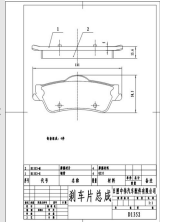

Length: 107.8
Width: 41
Thickness: 14.5,
PCS Per Set: 4

BENDIX EUR : 573062B, BOSCH : 0986424467, BUICK (GM) : 12510037,
BUICK (GM) : 18021692, BUICK (GM) : 12510016, BUICK (GM) : 12510048,
CADILLAC (GM) : 18029644, DELPHI : LP1612, FERODO : FDB1264, FMSI :
7383- D508, FMSI : 7387-D508, FMSI : D508-7383, GM : 18029844, JURID :
573062J, MINTEX : MDB1825, NIBK : PN0175, OPEL : 1605939, PAGID :
T3087, SATURN (GM) : 21010593, TEXTAR : 2336115005, TRW : GDB4042,
TRW : GDB1309, TRW : GDB4098, VAUXHALL : 18023377