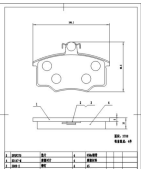

Punto	1200	1993	1996	Front	D147	D147	D147

Tempra	1400	1993	1996	Front	D147	D147	D147

Tempra	1600	1993	1996	Front	D147	D147	D147

Tempra	1900	1993	1996	Front	D147	D147	D147

Punto	1600	1994	1997	Front	D147	D147	D147

Length: 103.8
Width:
66.6, Thickness:
16.3, PCS Per Set: 4

ALFA ROMEO : 60777600, ALFA ROMEO : 0060810239, ALFA ROMEO : 794962, ATE : 13046029412, ATE : 13046029492, ATE : 13046028132, ATE : 13046029422, AUTOBIANCHI : 793355, BENDIX EUR : 571309B, BOSCH : 0986468380, BOSCH : 0986568380, DELPHI : LP459, FERODO : FDB370, FIAT : 792489, FIAT : 5888147, FIAT : 5983919, FIAT : 793220, FIAT : 5892727, FIAT : 5892731, FIAT : 5892733, FIAT : 794963, FIAT : 5892735, FIAT : 792487, FIAT : 4434879, FIAT : 5983918, FIAT : 5892481, FIAT : 793323, FIAT : 5892728, FIAT : 794091, FIAT : 5892732, FIAT : 5892734, FIAT : 795121, FIAT : 5892738, FMSI : D147, JURID : 571862J, JURID : 571309J, LANCIA :