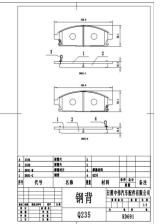

AKEBONO : AN-677WK, AKEBONO : A-677WK, AKEBONO : AN-450WK, AKEBONO : AN-677, AKEBONO : A-450WK, AKEBONO : AN-450, AKEBONO : AN-629WK, ATE : 13046058422, BENDIX AUS : DB1333, BENDIX EUR : 572466B, Blue Print : ADN142123, DELPHI : LP1659, FBL : AFP472P, FBL : AFP355S, FMSI : 7566-D691, FMSI : 7910-D855, FMSI : D691-7566, FMSI : D855, FMSI : D855-7566, FMSI : 7566-D855, FMSI : D691, FMSI : D691-7910, HONDA : 45022-S3V-A10, HONDA : 45022-S3V-A11, HONDA : 45022-SJK-040, ISUZU : 5-86122884, ISUZU : 5-86122883, ISUZU : 5-86122919, JURID : 572466JAS, KASHIYAMA : D1211, KASHIYAMA : D1260, KASHIYAMA : D1248, MINTEX : MDB1975, NBK : PF-2531, NiBK : PN2389, NiBK : PN2531, NiBK : PN2488, NIPPARTS : J3601071, NISSAN : AY040-NS104, NISSAN : 41060-5W585, NISSAN : AY040-NS116, NISSAN : 410603H086, NISSAN : 41060-8H785, NISSAN : AY040-NS045, NISSAN : 41080CK025, NISSAN : 41060-CN000, NISSAN : 41060-8H385, NISSAN : AY040-NS085, NISSAN : 41060-1W385, NISSAN : D10608H386, NISSAN : 41060-OW786, NISSAN : AY040-NS087, NISSAN : 41060-1W387, NISSAN : AY040-NS095, NISSAN : 41060-5V285, NISSAN : AY040-NS112, NISSAN : 410603H085, NISSAN : 41060-8H386, NISSAN : AY040-NS043, NISSAN : D1060-8H785, NISSAN : 410606P085, NISSAN : 41060-CK025, NISSAN : AY040-NS144, NISSAN : AY040-NS074, NISSAN : 41060-OW785, NISSAN : 41080CK026, NISSAN : 41060-CN085, NISSAN : AY040-NS086, NISSAN : 41060-1W386, NISSAN : D1080CN91B, NISSAN : 41060-VH385, NISSAN : AY040-NS093, NISSAN : 41060-1W388, NISSHINBO : PF-2488, NISSHINBO : PF-2389, PAGID : T1273, SANGSIN : SP1365, SUMITOMO : SN859P, SUMITOMO : SN899P, TEXTAR : 2342016505, TEXTAR : 2342001, TOYOTA : V9118-N070, TRW : GDB3312, TRW : GDB3293, TRW : GDB3167, WVA : 23422