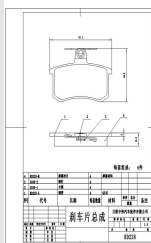

ALFA ROMEO : 9945750, ALFA ROMEO : 60760120, ATE : 13046036022, ATE : 13046029622, AUDI : 443698451B, AUDI : 437698451, AUDI : 4A0698451, AUDI : 447698451, AUDI : 4D0698451, AUDI : 4D0698451B, AUDI : 443698451A, AUDI : 447698451A, AUDI : 443698451, AUDI : 4A0698451A, AUDI : 857698451, AUDI : 4D0698451A, BENDIX AUS : DB222, BENDIX EUR : 571462B, BENDIX EUR : 571350B, BOSCH : 0986491441, DELPHI : LP451, FERODO : FDB222, FERODO : FDB596, FIAT : 82444381, FIAT : 9939503, FIAT : 9945629, FIAT : 82444382, FIAT : 0005892650, FIAT : 9941873, FMSI : 7144-D228, FMSI : 7498-D228, FMSI : 7309-D228, FMSI : D228, JURID : 571350J, JURID : 571462J, MINTEX : MDB1191, NIBK : PN0017, NISSHINBO : PF-0017, PAGID : T5056, SANGSIN : SP2050, TEXTAR : 2114416614, TRW : GDB1163, TRW : GDB465, TRW : GDB814, TRW : GDB1050, TRW : GDB1310, TRW : GDB653, TRW : GDB829

Length: 87.1
Width: 66.8
Thickness: 16.5
PCS Per Set: 4

AUDI