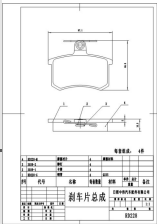

Length: 87.2
Width: 67.1
Thickness: 16, PCS
Per Set: 4

ALFA ROMEO : 60760120, ALFA ROMEO : 9945750, ATE : 13046029622, ATE : 13046036022, AUDI : 447698451, AUDI : 4D0698451, AUDI : 4D0698451B, AUDI : 443698451A, AUDI : 447698451A, AUDI : 443698451, AUDI : 4A0698451A, AUDI : 857698451, AUDI : 4D0698451A, AUDI : 443698451B, AUDI : 437698451, AUDI : 4A0698451, BENDIX AUS : DB222, BENDIX EUR : 571350B, BENDIX EUR : 571462B, BOSCH : 0986491441, DELPHI : LP451, FERODO : FDB222, FERODO : FDB596, FIAT : 9939503, FIAT : 9945629, FIAT : 82444382, FIAT : 0005892650, FIAT : 9941873, FIAT : 82444381, FMSI : 7309-D228, FMSI : D228, FMSI : 7144-D228, FMSI : 7498-D228, JURID : 571350J, JURID : 571462J, MINTEX : MDB1191, NIBK : PN0017, NISSHINBO : PF-0017, PAGID : T5056, SANGSIN : SP2050, TEXTAR : 2114416614, TRW : GDB1050, TRW : GDB1310, TRW : GDB653, TRW : GDB829, TRW : GDB1163, TRW : GDB465, TRW : GDB814