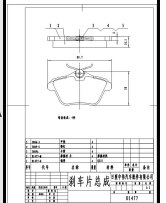

Length: 89.7  
Width: 50  
Thickness: 16.1,  
PCS Per Set: 4

ALFA ROMEO : 71712910, ALFA ROMEO : 9945775, ATE : 13046028272, BENDIX AUS : DB2038, BENDIX EUR : 571908B, DELPHI : LP1018, FERODO : FDB895, FMSI : D1477-8676, JURID : 571908J, LANCIA : 9946568, LANCIA : 9947916, MINTEX : MDB1742, NIBK : PN0104, TEXTAR : 2160616624, TRW : GDB1315, TRW : GDB1147