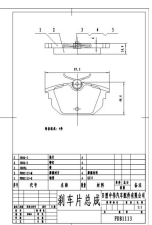

5892734, FMSI : D147, JURID : 571862J, JURID : 571309J, LANCIA : 794858, LANCIA : 0000792698, LANCIA : 9947482, MINTEX : MDB1240, NIBK : PN0235, PAGID : T0221, TEXTAR : 2083317125, TRW : GDB1223, TRW : GDB458, WVA : 20839

Length: 90.9
Width: 44
Thickness: 13.5,
PCS Per Set: 4

ALFA ROMEO : 9950865, ALFA ROMEO : 9950853, ATE : 13046028262, BENDIX AUS : DB2010, BENDIX EUR : 571979B, DELPHI : LP1472, FERODO : FDB1113, FIAT : 9947938, FMSI : D1478-8677, JURID : 571979J, MINTEX : MDB1876, NIBK : PN0247, PAGID : T5114, TEXTAR : 2317714414, TRW : GDB1333