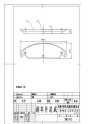

Escort	1600	1995	1996	Front	D1538	D1538	D1538		
	Escort	1800	1995	2000	Front	D1538	D1538	D1538	Length: 153 Width: 52.5 Thickness: 17.5 PCS Per Set: 4	ATE : 13046070402, ATE : 13046070412, BENDIX AUS : 7201, BENDIX EUR : 571351B, BOSCH : 0986469080, BOSCH : 0986469070, DELPHI : LP587, FERODO : FDB276, FERODO : FDB579, FORD (EUROPE) : 1647731, FORD (EUROPE) : 5020818, FORD (EUROPE) : 6511775, FORD (EUROPE) : 88GX2K021AA, FORD (EUROPE) : 6704269, FORD (EUROPE) : 1647730, FORD (EUROPE) : 5020817, FORD (EUROPE) : 6500951, FORD (EUROPE) : 6521375, FORD (EUROPE) : 89GB2K021AB, JURID : 571351J, LD : HP8097, MINTEX : MDB1290, MINTEX : MDB1236, NiBK : PNO255, PAGID : T1006, PAGID : T1005, TEXTAR : 2090718005, TEXTAR : 2090818005, TRW : GDB371, TRW : GDB301
	Escort	1800	1996	2000	Front	D1538	D1538	D1538		
	Escort	2000	1995	1996	Front	D1538	D1538	D1538		
	Escort Nomade	1800	1995	2000	Front	D1538	D1538	D1538		
	Falcon	4000	2004		Front	D1587	D1587	D1587	Length: 189.5 Width: 57 Thickness: 14.8 PCS Per Set: 4	BENDIX AUS : DB1473, NiBK : PN0826, SANGSIN : SP1234, TRW : GDB7633
	Falcon	5400	2003	2005	Front	D1587	D1587	D1587		
MAKE	MODEL	ENGINE	START YEAR	END YEAR	F/R	Metallic	Carbon Metallic	Carbon Ceramic	SPECIFICATION	COMPETITORS PART NUMBERS
FORD	Escort	1600	1995	1996	Front	FDB617	FDB617	FDB617		
	Escort	1300	1995	1997	Front	FDB617	FDB617	FDB617		
	Escort	1400	1995	2000	Front	FDB617	FDB617	FDB617		
	Escort	1600	1995	1997	Front	FDB617	FDB617	FDB617		
	Escort	1600	1997	2000	Front	FDB617	FDB617	FDB617		
	Escort	1800	1995	2000	Front	FDB617	FDB617	FDB617		
	Escort	1800	1995	2000	Front	FDB617	FDB617	FDB617		
	Escort	1800	1995	1997	Front	FDB617	FDB617	FDB617		
	Escort	1800	1997	2000	Front	FDB617	FDB617	FDB617		
	Escort	1800	1995	2000	Front	FDB617	FDB617	FDB617	Length: 130.8 Width: 57.3, Thickness: 17.9, PCS Per Set: 4	ATE : 13046039652, ATE : 13046039352, BENDIX EUR : 571726B, BENDIX EUR : 571725B, BOSCH : 0986560949, BOSCH : 0986460949, DELPHI : LP673, DELPHI : LP1139, FERODO : FDB1276, FERODO : FDB703, FERODO : FDB617, FORD (EUROPE) : 6962492, FORD (EUROPE) : 1048308, FORD (EUROPE) : 7075050, FORD (EUROPE) : 91AB2K021BB, FORD (EUROPE) : 1048310, FORD (EUROPE) : 5028176, FORD (EUROPE) : 6500952, FORD (EUROPE) : 6704271, FORD (EUROPE) : 1015598, FORD (EUROPE) : 7075049, FORD (EUROPE) : 1048309, FORD (EUROPE) : 91AB2K021A, FORD (EUROPE) : 5025948, FORD (EUROPE) : 6180371, FORD (EUROPE) : 6500954, JURID : 571725J, JURID : 571726J, MINTEX : MDB1493, MINTEX : MDB1842, MINTEX : MDB1493HDX, NiBK : PN0402, PAGID : T9012, TEXTAR : 2330018005, TEXTAR : 2117118005, TRW : GDB897, TRW : GDB1349
	Escort	1800	1995	2000	Front	FDB617	FDB617	FDB617		
	Escort	1300	1994	1997	Front	FDB617	FDB617	FDB617		
	Escort	1400	1994	2000	Front	FDB617	FDB617	FDB617		
	Escort	1800	1994	2000	Front	FDB617	FDB617	FDB617		
	Escort	1300	1994	1997	Front	FDB617	FDB617	FDB617		
	Escort	1400	1994	2000	Front	FDB617	FDB617	FDB617		
	Escort Nomade	1600	1995	2000	Front	FDB617	FDB617	FDB617		
	Escort Nomade	1800	1995	2000	Front	FDB617	FDB617	FDB617