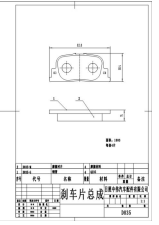

Delta	2000	1996	1998	Front	D716	D716	D716	Length: 126.7 ,Width: 55 ,Thickness: 15.5";Length-2";"128.2";"Width-2";"52";"Thickness-2";"15.5, PCS Per Set: 4	AKEBONO : AN-469WK, AKEBONO : A-469WK, AKEBONO : AN-469, Asuki : AF-2150, Asuki : AF-2150M, BENDIX : DB1372, BENDIX EUR : 572463B, Blue Print : ADT34288, DAIHATSU : 04465-28380, DAIHATSU : 04465-28340, DAIHATSU : 04465- 28370, DELPHI : LP1461, FBL : AFP431S, FMSI : 7584-D716, FMSI : D716, FMSI : 7587-D716, KASHIYAMA : D2150, LEXUS : 04465-28470, MINTEX : MDB1909, NIBK : PN1404, NIPPARTS : J3602114, NISSHINBO : PF-1404, SUMITOMO : SN849P, TOYOTA : V9118-1056, TOYOTA : 04465-28350, TOYOTA : 04465-0B030, TOYOTA : 04465-28420, TOYOTA : V9118-A056, TOYOTA : AY040-TY049, TOYOTA : 04465-28381, TRW : GDB3157		
Delta	2000	1996	2001	Front	D716	D716	D716				
Delta	2200	1996	2001	Front	D716	D716	D716				
Delta	2200	1999	2001	Front	D716	D716	D716				
Delta	2000	1999	2001	Front	D716	D716	D716	Length: 126.7 ,Width: 55 ,Thickness: 15.5";Length-2";"128.2";"Width-2";"52";"Thickness-2";"15.5, PCS Per Set: 4	AKEBONO : AN-469WK, AKEBONO : A-469WK, AKEBONO : AN-469, Asuki : AF-2150, Asuki : AF-2150M, BENDIX : DB1372, BENDIX EUR : 572463B, Blue Print : ADT34288, DAIHATSU : 04465-28380, DAIHATSU : 04465-28340, DAIHATSU : 04465- 28370, DELPHI : LP1461, FBL : AFP431S, FMSI : 7587-D716, FMSI : 7584-D716, FMSI : D716, KASHIYAMA : D2150, LEXUS : 04465-28470, MINTEX : MDB1909, NIBK : PN1404, NIPPARTS : J3602114, NISSHINBO : PF-1404, SUMITOMO : SN849P, TOYOTA : V9118-1056, TOYOTA : 04465-28350, TOYOTA : 04465-0B030, TOYOTA : 04465-28420, TOYOTA : V9118-A056, TOYOTA : AY040-TY049, TOYOTA : 04465-28381, TRW : GDB3157		
Delta	2200	1999	2001	Front	D716	D716	D716				
Delta	1500	1996	1998	Front	D716	D716	D716				
Delta	1800	1996	2001	Front	D716	D716	D716				
Delta	2000	1996	1998	Front	D716	D716	D716				
Delta	2200	1999	2001	Front	D716	D716	D716				
Delta	2000	1996	2001	Front	D716	D716	D716				
Delta	2200	1996	2001	Front	D716	D716	D716				
Altis	2200	2000	2001	Rear	D835	D835	D835			Length: 82.8 ,Width: 38.5 ,Thickness: 14.9, PCS Per Set: 4	AKEBONO : A-604K, AKEBONO : AN-604K, Asuki : AF-2187, BENDIX AUS : DB1434, BOSCH : 0 986 424 730, DAIHATSU : 04466-32030, DELPHI : LP1740, FBL : AFP384, FERODO : FDB1686, FMSI : 7708-D835, FMSI : D835, KASHIYAMA : D2187, KASHIYAMA : D2307M, KASHIYAMA : D2333, MINTEX : MDB2084, NIBK : PN1431, NISSHINBO : PF-1431, SANGSIN : SP 2042, SUMITOMO : SN672, TEXTAR : 2359201, TEXTAR : 2359215004, TOYOTA : V9118-B028, TOYOTA : 04466- 32040, TOYOTA : 04466-06020, TOYOTA : AY060-TY019, TOYOTA : 04416-32030, TOYOTA : 04466-47010, TRW : GDB3278, WVA : 23592
Altis	2200	2000	2001	Rear	D835	D835	D835				
Altis	2200	2000	2001	Rear	D835	D835	D835				
Altis	2400	2001	2006	Rear	D885	D885	D885