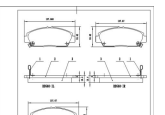

KASHIYAMA : D5042, MAZDA : 1A00-26-43Z, MAZDA : 1Y10-26-48Z, MAZDA : 1Y0Y-26-48Z, MINTEX : MDB2191, MINTEX : MDB1360, MINTEX : MDB1616, MINTEX : MDB1411, NIBK : PN8206, NIBK : PN8266, NIBK : PN8145, NISSAN : AY060-HN002, NISSHINBO : PF- 8206, NISSHINBO : PF-8266, NISSHINBO : PF-8145, PAGID : T0034, ROVER : GBP90347AF, ROVER : GBP90316, ROVER : GBP90347, SANGSIN : SP1265, SUMITOMO : SN411P, SUMITOMO : SN411, SUMITOMO : SN427P, SUZUKI : 55800-78G00, TEXTAR : Z173813005, TEXTAR : Z131213005, TOYOTA : V9118-H015, TRW : GDB3160, TRW : GDB499, TRW : GDB3113, TRW : GDB3174, TRW : GDB775

AKEBONO : A-375WK, AKEBONO : AN-375WK, ATE : 13046059552, BENDIX : DB1268, BENDIX EUR : 572350B, BOSCH : 0986424289, DELPHI : LP869, FBL : AFP279S, FERODO : FDB904, FMSI : D568-7448, FMSI : 7448-D568, FMSI : D568, HONDA : 45022SS0515, HONDA : 45022-SL5-010, HONDA : 45022-SN7-G41, HONDA : 45022-SS0-000, HONDA : 45022-S30-J00, HONDA : 45022-SS0-525, HONDA : 45022-S30-J02, HONDA : 45022S30G12, HONDA : 45022-SL5-000, HONDA : 45022SS0528, HONDA : 45022-SL5-020, HONDA : 45022-SN7-G42, HONDA : 45022-S30-G10,

Length: 137.8
Width: