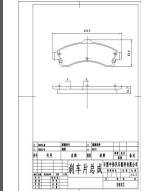

BUICK GM								
Regal	3800	2002	2005	Rear	D699	D699	D699	
Regal	3800	2002	2004	Rear	D699	D699	D699	
Regal	3800	2002	2003	Rear	D699	D699	D699	
Century	2200	1994	1996	Front	D789	D789	D789	Length: 125.5 Width: 69 Thickness: 16";Length- 2";Width- 2";Thickness- 2";11, PCS Per Set: 4
Century	3100	1994	1996	Front	D789	D789	D789	BENDIX AUS : 7659, BENDIX EUR : 571520B, BUICK (GM) : 1232142Z, BUICK (GM) : 12510008, BUICK (GM) : 12510004, FMSI : D789-7659, FMSI : 7259-D369, FMSI : D369-7259, FMSI : 7659-D789, GM : 12321410, MINTEX : MDB1600, NiBK : PN0312, TRW : GDB4005
Rainer		2004		Front	MMB882-7759	MHB882-7759	MCB882-7759	Length: 176.8 Width: 62.5,Thickness: 16.4
Rainer		2004		Rear	MMB883-7760	MHB883-7760	MCB883-7760	Length: 137.5 Width: 47 Thickness: 17.5
Enclave	3600	2008		Rear	MMB883-7760	MHB883-7760	MCB883-7760	BENDIX AUS : DB2082, CHEVROLET : 12497782, FMSI : D882-7759, FMSI : 7759-D882, GM : 88928158, MINTEX : MDB2218, NiBK : PN0077, PAGID : T1645, TEXTAR : 2444801
Regal	3100	1993	1995	Front	MMBG4014	MHBG4014	MCBG4014	
Regal	3800	1994	1995	Front	MMBG4014	MHBG4014	MCBG4014	
Regal	3100	1996	1996	Front	MMBG4014	MHBG4014	MCBG4014	
Regal	3800	1996	1996	Front	MMBG4014	MHBG4014	MCBG4014	Length: 140.3 Width: 49.3,Thickness: 17.3;Length- 2";Width- 2";Thickness- 2";17.3, PCS Per Set: 4
Regal	3100	1993	1995	Front	MMBG4014	MHBG4014	MCBG4014	BUICK (GM) : 12370008, BUICK (GM) : 12510049, CHEVROLET (GM) : 12510029, CHEVROLET (GM) : 12510014, DELPHI : LP895, GM : 12321442, MINTEX : MDB1764, NiBK : PN0314, TRW : GDB4014
Regal	3100	1996	1996	Front	MMBG4014	MHBG4014	MCBG4014	
Regal	3800	1994	1995	Front	MMBG4014	MHBG4014	MCBG4014	
Regal	3800	1996	1996	Front	MMBG4014	MHBG4014	MCBG4014	
Escalade ESV	6200	2007		Front	MMB1092-7997	MHB1092-7997	MCB1092-7997	Length: 184.2 Width: 63.8,Thickness: 18";Length- 2";Width- 2";Thickness- 2";18, PCS Per Set: 4
BLS Sedan	2000	2007		Rear	D1095	D1095	D1095	AC DELCO : 17D1092CH, BENDIX AUS : DB2114, BENDIX AUS : DB2157, CHEVROLET : 19157524, FMSI : D1092-7997, FMSI : D1363-8803, FMSI : D1380-7997, GM : 25918341, GM : 25910432, GM : 22742382, NiBK : PN0400, Raybestos : PGD1092C, Raybestos : PGD1367C, SANGSIN : SP 1561
BLS Sedan	2800	2007		Rear	D1095	D1095	D1095