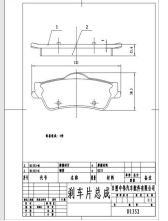

Length: 107.8
Width: 41
Thickness: 14.5,
PCS Per Set: 4

BENDIX EUR : 573062B, BOSCH : 0986424467, BUICK (GM) : 12510037, BUICK (GM) : 18021692, BUICK (GM) : 12510016, BUICK (GM) : 12510048, CADILLAC (GM) : 18029644, DELPHI : LP1612, FERODO : FDB1264, FMSI : 7383-D508, FMSI : 7387-D508, FMSI : D508-7383, GM : 18029844, JURID : 573062J, MINTEX : MDB1825, NIBK : PN0175, OPEL : 1605939, PAGID : T3087, SATURN (GM) : 21010593, TEXTAR : 2336115005, TRW : GDB4042, TRW : GDB1309, TRW : GDB4098, VAUXHALL : 18023377