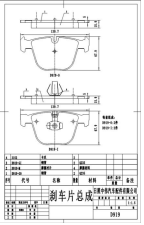

BMW	535i GT	3000	2009		Rear	D919	D919	D919	ATE : 34116757536, ATE : 13046071692, BENDIX AUS : DB1499, BENDIX AUS : DB2197, BENDIX EUR : 5719918, BMW : 34110301476, BMW : 34116763305, BMW : 3421-6761-286, BMW : 34216783555, BMW : 34 21 0 403 290, BMW : Length: 139.5 Width: 67.7, Thickness: 16, PCS Per Set: 4,"Interchangeable *PN032 6W 34212284685, BMW : 34216793025, BMW : 34 21 6 768 471, BMW : 34 21 6 763 012, BMW : 3421-6757-536, BMW : 34212283366, BMW : 34216790966, BMW : 34216775342, BMW : 34 21 6 763 305, DELPHI : LP2141, FERODO : FDB4382, FERODO : FDB 4413, FMSI : D919, FMSI : D919-7820, FMSI : 7820-D919, JURID : 571991JAS, MERCEDES : 1644201020, MERCEDES : A1644201020, MINTEX : MDB2986, NIBK : PN0326, NIBK : PN0386, NIBK : PN0326W, PAGID : T1797, SANGSIN : SP2164, TEXTAR : 2373101, TEXTAR : 2373001, TRW : GDB1857, TRW : GDB1675, TRW : GDB1502, WVA : 23309, WVA : 23412, WVA : 23731, WVA : 23308, WVA : 23310, WVA : 23730
	X6	4400	2009		Rear	D919	D919	D919	
	X5	4400	2009		Rear	D919	D919	D919	
	535i	3000	2009		Rear	D919	D919	D919	
	535i		2009		Rear	D919	D919	D919	
	550i xDrive GT	4400	2009		Rear	D919	D919	D919