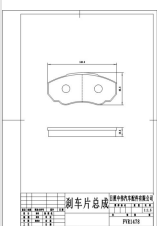

Length: 140.5  
Width:  
64.6, Thickness:  
19.1, PCS Per Set: 4

ATE : 13046049782, BENDIX EUR : 573113B, CITROEN : 425243, DELPHI : LP1750, FERODO : FDB1478, FIAT : 9949482, FIAT : 9949409, FIAT : 9949516, FMSI : 8318-D1198, JURID : 573113J, NIBK : PN0219, PEUGEOT : 425242, TRW : GDB1517