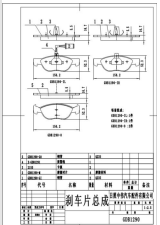

ALFA ROMEO								4;"Interchangable *PN013 0	FIAT : 9947156, FIAT : 9947630, FIAT : 77362231, FIAT : 9948095, FIAT : 77362683, FIAT : 9948476, JURID : 571883J, JURID : 571884J, LANCIA : 9951101, MINTEX : MDB2068, MINTEX : MDB1735, MINTEX : MDB1734, MINTEX : MDB1951, MINTEX : MDB2133, MINTEX : MDB1934, MINTEX : MDB1829, NIBK : PN0130, NIBK : PN0130W, TEXTAR : 2163718805, TEXTAR : 2314019305, TEXTAR : 2163619305, TEXTAR : 2192817905, TRW : GDB1427, TRW : GDB1337, TRW : GDB1362, TRW : GDB1602, TRW : GDB1387, TRW : GDB1445, TRW : GDB1212, TRW : GDB1338, TRW : GDB1264	
GTI	2000	2004		Front	FDB4441	FDB4441	FDB4441			
147	1600	2000	2001	Front	GDB1290	GDB1290	GDB1290			
156	1600	2000	2001	Front	GDB1290	GDB1290	GDB1290	Length: 155.2 .Width: 59.1;.Thickness: 18.3;"Length- 2":156.4;"Width- 2":63.8;"Thicknes s- 2":18.3, PCS Per Set: 4;"Interchangable *PN012 7W	ALFA ROMEO : 9948887, ATE : 13046071052, ATE : 13046071392, BOSCH : 0986424507, BREMBO : P 23 075, DELPHI : LP1404, FERODO : FDB1134, JURID : 571933J, LANCIA : 9948337, LANCIA : 9951226, NIBK : PN0127, NIBK : PN0127W, TRW : GDB1444, TRW : GDB1441	
156	1800	2000	2001	Front	GDB1290	GDB1290	GDB1290			
156	1900	2000	2001	Front	GDB1290	GDB1290	GDB1290			
146	2000	1995	1996	Front	GDB1290	GDB1290	GDB1290			
145	2000	1995	1996	Front	GDB1290	GDB1290	GDB1290			
GTV	3200	1995	1997	Front	GDB1290	GDB1290	GDB1290			
Spider	2000	1995	1997	Front	GDB1290	GDB1290	GDB1290			
Spider	3000	1995	1997	Front	GDB1290	GDB1290	GDB1290			
146	1900	1996	1999	Front	GDB1290	GDB1290	GDB1290			
146	1800	1996	1999	Front	GDB1290	GDB1290	GDB1290			
145	1800	1996	1999	Front	GDB1290	GDB1290	GDB1290			
145	1900	1996	1999	Front	GDB1290	GDB1290	GDB1290			
145	2000	1996	2001	Front	GDB1290	GDB1290	GDB1290			
146	2000	1996	2001	Front	GDB1290	GDB1290	GDB1290			
GTV	1800	1997	2000	Front	GDB1290	GDB1290	GDB1290			
GTV	2000	1997	2000	Front	GDB1290	GDB1290	GDB1290			
Spider	1800	1997	2000	Front	GDB1290	GDB1290	GDB1290			
Spider	2000	1997	2001	Front	GDB1290	GDB1290	GDB1290			
Spider	3000	1997	2001	Front	GDB1290	GDB1290	GDB1290			
156	1600	1997	2000	Front	GDB1290	GDB1290	GDB1290			
156	1800	1997	2004	Front	GDB1290	GDB1290	GDB1290			
156	1900	1997	2001	Front	GDB1290	GDB1290	GDB1290			
156	2000	1997	2000	Front	GDB1290	GDB1290	GDB1290			
156	2400	1997	2001	Front	GDB1290	GDB1290	GDB1290			
156	2500	1997	2000	Front	GDB1290	GDB1290	GDB1290			
166	2000	1998	2003	Front	GDB1290	GDB1290	GDB1290	Length: 155.4 .Width: 61.6;.Thickness: 19;"Length- 2":156.4;"Width- 2":58.9;"Thicknes s- 2":19, PCS Per Set: 4;"Interchangable *PN013 0W	ALFA ROMEO : 9949134, ALFA ROMEO : 9947935, ALFA ROMEO : 9950637, ALFA ROMEO : 9947955, ALFA ROMEO : 71713143, ALFA ROMEO : 9949132, ALFA ROMEO : 9947124, ALFA ROMEO : 9947776, ALFA ROMEO : 9949412, ALFA ROMEO : 9951217, ALFA ROMEO : 9947936, ALFA ROMEO : 9951067, ALFA ROMEO : 9948092, ALFA ROMEO : 9951243, ALFA ROMEO : 9948334, ALFA ROMEO : 77362228, ALFA ROMEO : 9948845, ATE : 13046070672, ATE : 13046071062, ATE : 13046071402, ATE : 13046070692, ATE : 13046071122, BENDIX AUS : DB2037, BENDIX AUS : DB2036, BENDIX EUR : 571933B, BENDIX EUR : 573042B, BENDIX EUR : 571884B, BOSCH : 0986424248, DELPHI : LP1408, DELPHI : LP1537, DELPHI : LP1587, DELPHI : LP1006, DELPHI : LP1007, DELPHI : LP1413, DELPHI : LP1587, FERODO : FDB1052, FERODO : GDB1337, FERODO : FDB1299, FERODO : FDB1056, FERODO : GDB1290, FIAT : 9947156, FIAT : 9947630, FIAT : 77362231, FIAT : 77362683, FIAT : 9948095, FIAT : 9948476, FIAT : 9949048, FIAT : 77362674, JURID : 571883J, JURID : 571884J, LANCIA : 9951101, MINTEX : MDB2133, MINTEX : MDB1934, MINTEX : MDB1829, MINTEX : MDB2068, MINTEX : MDB1735, MINTEX : MDB1734, MINTEX : MDB1951, NIBK : PN0130W, NIBK : PN0130, TEXTAR : 2192817905, TEXTAR : 2163718805, TEXTAR : 2314019305, TEXTAR : 2163619305, TRW : GDB1445, TRW : GDB1212, TRW : GDB1338, TRW : GDB1364, TRW : GDB1427, TRW : GDB1337, TRW : GDB1362, TRW : GDB1602, TRW : GDB1387	
166	2400	1998	2001	Front	GDB1290	GDB1290	GDB1290			
145	1900	1999	2001	Front	GDB1290	GDB1290	GDB1290			
146	1900	1999	2001	Front	GDB1290	GDB1290	GDB1290			
145	1800	1999	2001	Front	GDB1290	GDB1290	GDB1290			
146	1800	1999	2001	Front	GDB1290	GDB1290	GDB1290			
GTV	1800	2000	2003	Front	GDB1290	GDB1290	GDB1290			
Spider	1800	2000	2003	Front	GDB1290	GDB1290	GDB1290			
147	1600	2000	2001	Front	GDB1290	GDB1290	GDB1290			
147	1600	2000		Front	GDB1290	GDB1290	GDB1290			
147	1900	2000		Front	GDB1290	GDB1290	GDB1290			
147	1900	2000	2001	Front	GDB1290	GDB1290	GDB1290			
147	2000	2000		Front	GDB1290	GDB1290	GDB1290