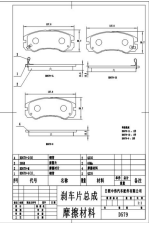

DA	Horizon	3000	1998	2002	Front	D579	D579	D579	Length: 137.8 Width: 58.4,Thickness: 16.4, PCS Per Set: 4 AKEBONO : AN-386WK, AKEBONO : A-386WK, AKEBONO : AN-386, ATE : 13046059262, BENDIX AUS : DB 1270, BENDIX EUR : 572348B, BOSCH : 0986424366, DELPHI : LP964, FBL : AFP338S, FERODO : FDB1015, FMSI : 7459-D579, FMSI : D579, FMSI : D579-7459, ISUZU : 8-987175-531-0, ISUZU : 8-97206864, ISUZU : 8-97206869, ISUZU : 9-97035257, ISUZU : 8-97113888-0, ISUZU : 8-97113888, ISUZU : 8-97035-257-1, ISUZU : 8-97070-079-0, ISUZU : 8-97191014, ISUZU : 8-97206868, ISUZU : 8-97035257, ISUZU : 8-97035-257-0, ISUZU : 8-97047-526-0, ISUZU : 8-97131748, JURID : 572348J, KASHIYAMA : D4031, MAZDA : 1Y2D-33-2BZ, MINTEX : MDB1685, NIBK : PN4258, NISSAN : AY040-SZ101, NISSAN : AY040-SZ001, NISSHINBO : PF-4258, OPEL : 1605852, OPEL : 97047526, OPEL : 97180525, OPEL : 1605848, OPEL : 1605913, OPEL : 97113888, PAGID : T3033, SANGSIN : SP1267, SUMITOMO : SN828P, TEXTAR : 2184516505, TOYOTA : V9118-Z007, TRW : GDB3162, TRW : GDB1186, WVA : 21846, WVA : 21869, WVA : 21871, WVA : 21845, WVA : 21847, WVA : 21870
	Horizon	3100	1994	1998	Front	D579	D579	D579	
	Horizon	3200	1994	1998	Front	D579	D579	D579	
	Horizon	3500	1998	2002	Front	D579	D579	D579	
	Horizon	3000	1998	2002	Rear	D580	D580	D580