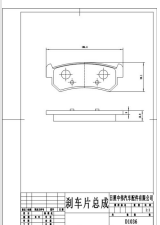

CHEVROLET GM	Aveo	1400	2002	2006	Rear	D1036	D1036	D1036	Length: 104.5 Width: 39 Thickness: 14.6 PCS Per Set: 4	Ashika : 51-0W-W02, BENDIX AUS : DB1690, CHEVROLET : 9640 5131, CHEVROLET : 94696764, CHEVROLET (GM) : 1547- S814, CITROEN : 96405131, DELPHI : LP1910, FERODO : FDB1889, FMSI : D1036, FMSI : D1036-7939, JURID : 573216J, MINTEX : MDB2611, NIBK : PN0376, NIPPARTS : J3610903, PAGID : T1458, SANGSIN : SP1160, SUZUKI : 55500-85Z00, TRW : GDB3348, WVA : 24071
	Aveo	1600	2002	2006	Rear	D1036	D1036	D1036		
	Lacetti Hatchback	1400	2003	2009	Rear	D1036	D1036	D1036		
	Lacetti Hatchback	1600	2003	2009	Rear	D1036	D1036	D1036		
	Lacetti Hatchback	1800	2003	2009	Rear	D1036	D1036	D1036		
	Optr	1600	2003	2005	Rear	D1036	D1036	D1036		
	Optr	1800	2003	2005	Rear	D1036	D1036	D1036		
	Optr	2000	2003	2005	Rear	D1036	D1036	D1036		
	Aveo	1400	2004	2012	Rear	D1036	D1036	D1036		
	Lacetti Hatchback	1400	2005	2009	Rear	D1036	D1036	D1036		
	Lacetti Hatchback	1600	2005	2009	Rear	D1036	D1036	D1036		
	Lacetti Hatchback	1800	2005	2009	Rear	D1036	D1036	D1036		
	Nubira	1400	2005	2009	Rear	D1036	D1036	D1036		
	Nubira	1500	2005	2009	Rear	D1036	D1036	D1036		
	Nubira	1600	2005	2009	Rear	D1036	D1036	D1036		
	Nubira	1800	2005	2009	Rear	D1036	D1036	D1036		
	Nubira	2000	2005	2009	Rear	D1036	D1036	D1036		
	Optr	2000	2006	2008	Rear	D1036	D1036	D1036		
	Lacetti Hatchback	2000	2007	2009	Rear	D1036	D1036	D1036		
	Nubira	2000	2007	2009	Rear	D1036	D1036	D1036		
						D1036	D1036	D1036		
						D1036	D1036	D1036		

MAKE	MODEL	ENGINE	START YEAR	END YEAR	F/R	D1036	D1036	D1036	SPECIFICATION	COMPETITORS PART NUMBERS