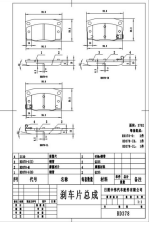

ATE : 13046070482, BEDFORD (GM) : 1605586, BEDFORD (GM) : 90398759, BEDFORD (GM) : 1605788, BENDIX AUS : DB173, BENDIX AUS : DB1164, BENDIX EUR : 5712768, BENDIX EUR : 5715398, BENDIX EUR : 5718338, BOSCH : 0986469390, BOSCH : 0986465141, DAEWOO : 9610 1972 5, DAEWOO : 9610 1972 S, DAEWOO : 9610 1972, DELPHI : LP415, FERODO : FDB173, FMSI : D378-7267, JURID : 571276J, JURID : 571539J, JURID : 571833J, KASHIYAMA : D11029, MINTEX : MDB1141, NIBK : PN0234, OPEL : 90298758, OPEL : 16 05 496, OPEL : 16 05 482, OPEL : 1605787, OPEL : 16 05 531, OPEL : 1605791, OPEL : 16 05 820, OPEL : 90297358, OPEL : 1605783, OPEL : 16 05 504, OPEL : 90399437, OPEL : 16 05 668, OPEL : 1605870, OPEL : 90297357, PAGID : T0375, PAGID : T0841, SANGSIN : SP1258, SANGSIN : SP1055, TEXTAR : 2093915424, TEXTAR : 2093915404, TRW : GDB199, VAUXHALL : 90443902, VAUXHALL : 90010585, VAUXHALL : 90167765, VAUXHALL : 90398758, VAUXHALL : 90114901, WVA : 20939