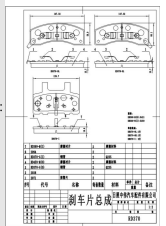

MAKE	MODEL	ENGINE	START YEAR	END YEAR	F/R	Metallic	Carbon Metallic	Carbon Ceramic	SPECIFICATION	COMPETITORS PART NUMBERS	
CHEVROLET	Cruze J300 Hatchba	1700	2012		Rear	D1468	D1468	D1468			
	Blazer	2200	1994	1997	Front	D202	D202	D202			
	Blazer	4300	1994	1997	Front	D202	D202	D202	Length: 152.7 Width: 73.2, Thickness: 15;"Length-2": "123.1"; "Width-2": "67.2"; "Thickness s- 2": "13.5, PCS Per Set: 4	BUICK (GM) : 12300227, BUICK (GM) : 12300228, BUICK (GM) : 01155444, CADILLAC (GM) : 12300242, CADILLAC (GM) : 12300221, CHEVROLET : 0115 5444, CHEVROLET (GM) : 12510019, CHEVROLET (GM) : 12321439, CHEVROLET (GM) : 18009815, DELPHI : LP1258, FMSI : D154-7070A, FMSI : D767-7634, FMSI : D202-7070A, MINTEX : MDB1595, NiBK : PN0307, PONTIAC : 12300242, PONTIAC : 12300227, PONTIAC : 1800 9815, Raybestos : PGD154M, TRW : GDB1272, WVA : 24652, WVA : 24650, WVA : 24651	
	S10 Pick Up	2200	1994	1998	Front	D202	D202	D202			
	S10 Pick Up	4300	1995	1998	Front	D202	D202	D202			
	Matiz Hatchback	1000	2010		Front	D1590	D1590	D1590	Length: 133 Width: 48.8 Thickness: 16.8;"Length-2": "133"; "Width-2": "18.8"; "Thickness s- 2": "16.8, PCS Per Set: 4	BENDIX AUS : DB2208, CHEVROLET : 9668 2858, DELPHI : LP2218, FMSI : D1590-8801, MINTEX : MDB3152, NiBK : PN0570, PAGID : T2051	
	Matiz Hatchback	1200	2010		Front	D1590	D1590	D1590			
	Sail	1200	2010		Front	ZWD649 D1661	ZWD649 D1661	ZWD649 D1661	Length: 124.2 Width: 46 Thickness: 17, PCS Per Set: 4	FMSI : D1661-8888, GM : 9041415, Mando : MPG01, NiBK : PN0572	
	Sail	1400	2010		Front	ZWD649 D1661	ZWD649 D1661	ZWD649 D1661			
	CHEVROLET	Astro	4300	1989	1994	Front	D370	D370	D370		
C1500		4300	1991	1999	Front	D370	D370	D370			
C1500		5700	1991	1996	Front	D370	D370	D370			
C2500		4300	1991	1996	Front	D370	D370	D370			
C2500		5700	1991	1996	Front	D370	D370	D370			
Suburban		5700	1991	2000	Front	D370	D370	D370			
Blazer		5700	1993	1996	Front	D370	D370	D370	Length: 147.3 Width: 59.4, Thickness: 15.8;"Length-2": "125.7"; "Width-2": "75.95"; "Thickness s- 2": "17, PCS Per Set: 4	AC DELCO : D370ACD, BENDIX : DB1904, BENDIX AUS : DB2103, CHEVROLET : 12321431, CHEVROLET : 12321449, CHEVROLET (GM) : 12321430, CHEVROLET (GM) : 18012239, CHEVROLET (GM) : 18038503, CHEVROLET (GM) : 4874 866AB, CHEVROLET (GM) : 12321448, CHEVROLET (GM) : 18037559, DELPHI : LP1152, DELPHI : LP1167, DODGE : 4746364, DODGE (CHRYSLER) : 4746371, FMSI : D0369-7259, FMSI : D0369, FMSI : D370-7260, FMSI : D845-7260, GM : 12471685, GM : 19152634, GM : 18028956, MINTEX : MDB1778, MINTEX : MDB1787, NiBK : PN0308, SANGSIN : SP 1288, TRW : GDB4031, TRW : GDB1273	
Blazer		6500	1993	1996	Front	D370	D370	D370			
C2500		6500	1993	1996	Front	D370	D370	D370			
Suburban		6500	1993	1996	Front	D370	D370	D370			
Tahoe		5700	1994	2000	Front	D370	D370	D370			
Tahoe		6500	1994	1996	Front	D370	D370	D370			
C1500		6500	1996	2001	Front	D370	D370	D370			
G10 Chevy		4300	1996	1998	Front	D370	D370	D370			
G20 Chevy		4300	1996	1998	Front	D370	D370	D370