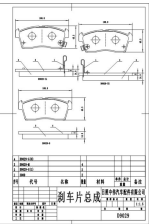

Move Latte	660	2004		Front	D9029	D9029	D9029	Length: 108.5 Width: 45.4 ,Thickness: 14.3, PCS Per Set: 4	AKEBONO : A-683WK, AKEBONO : AN-683WK, DAIHATSU : 04491-97210-000, HINO : V9118-A095, KASHIYAMA : D0045, NIBK : PN6492, NISSAN : AY040-KE141, NISSHINBO : PF-6492, TOYOTA : 04465-B1010, TOYOTA : 04465-B1150, TOYOTA : 04465-B1050, TOYOTA : 04465-B2090
Cuore	660	2006		Front	D9029	D9029	D9029	Length: 108.5 Width: 45.4 ,Thickness: 14.3, PCS Per Set: 4	AKEBONO : A-683WK, AKEBONO : AN-683WK, DAIHATSU : 04491-97210-000, HINO : V9118-A095, KASHIYAMA : D0045, NIBK : PN6492, NISSAN : AY040-KE141, NISSHINBO : PF-6492, TOYOTA : 04465-B1010, TOYOTA : 04465-B1150, TOYOTA : 04465-B1050, TOYOTA : 04465-B2090
Mira	660	2006		Front	D9029	D9029	D9029	Length: 108.5 Width: 45.4 ,Thickness: 14.3, PCS Per Set: 4	AKEBONO : A-683WK, AKEBONO : AN-683WK, DAIHATSU : 04491-97210-000, HINO : V9118-A095, KASHIYAMA : D0045, NIBK : PN6492, NISSAN : AY040-KE141, NISSHINBO : PF-6492, TOYOTA : 04465-B1010, TOYOTA : 04465-B1150, TOYOTA : 04465-B1050, TOYOTA : 04465-B2090
Mira	660	2006		Front	D9029	D9029	D9029	Length: 108.5 Width: 45.4 ,Thickness: 14.3, PCS Per Set: 4	AKEBONO : A-683WK, AKEBONO : AN-683WK, DAIHATSU : 04491-97210-000, HINO : V9118-A095, KASHIYAMA : D0045, NIBK : PN6492, NISSAN : AY040-KE141, NISSHINBO : PF-6492, TOYOTA : 04465-B1010, TOYOTA : 04465-B1150, TOYOTA : 04465-B1050, TOYOTA : 04465-B2090
Move	660	2006	2010	Front	D9029	D9029	D9029	Length: 108.5 Width: 45.4 ,Thickness: 14.3, PCS Per Set: 4	AKEBONO : A-683WK, AKEBONO : AN-683WK, DAIHATSU : 04491-97210-000, HINO : V9118-A095, KASHIYAMA : D0045, NIBK : PN6492, NISSAN : AY040-KE141, NISSHINBO : PF-6492, TOYOTA : 04465-B1010, TOYOTA : 04465-B1150, TOYOTA : 04465-B1050, TOYOTA : 04465-B2090
Sonica	660	2006	2009	Front	D9029	D9029	D9029	Length: 108.5 Width: 45.4 ,Thickness: 14.3, PCS Per Set: 4	AKEBONO : A-683WK, AKEBONO : AN-683WK, DAIHATSU : 04491-97210-000, HINO : V9118-A095, KASHIYAMA : D0045, NIBK : PN6492, NISSAN : AY040-KE141, NISSHINBO : PF-6492, TOYOTA : 04465-B1010, TOYOTA : 04465-B1150, TOYOTA : 04465-B1050, TOYOTA : 04465-B2090
Sonica	660	2006	2009	Front	D9029	D9029	D9029	Length: 108.5 Width: 45.4 ,Thickness: 14.3, PCS Per Set: 4	AKEBONO : A-683WK, AKEBONO : AN-683WK, DAIHATSU : 04491-97210-000, HINO : V9118-A095, KASHIYAMA : D0045, NIBK : PN6492, NISSAN : AY040-KE141, NISSHINBO : PF-6492, TOYOTA : 04465-B1010, TOYOTA : 04465-B1150, TOYOTA : 04465-B1050, TOYOTA : 04465-B2090