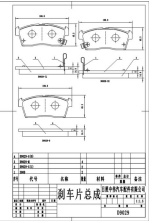

Move Latte	660	2004		Front	D9029	D9029	D9029	Length: 108.5 Width: 45.4 ,Thickness: 14.3, PCS Per Set: 4	AKEBONO : A-683WK, AKEBONO : AN-683WK, DAIHATSU : 04491-97210-000, HINO : V9118-A095, KASHIYAMA : D0045, NIBK : PN6492, NISSAN : AY040-KE141, NISSHINBO : PF-6492, TOYOTA : 04465-B1010, TOYOTA : 04465-B1150, TOYOTA : 04465-B1050, TOYOTA : 04465-B2090
Cuore	660	2006		Front	D9029	D9029	D9029	Length: 108.5 Width: 45.4 ,Thickness: 14.3, PCS Per Set: 4	AKEBONO : A-683WK, AKEBONO : AN-683WK, DAIHATSU : 04491-97210-000, HINO : V9118-A095, KASHIYAMA : D0045, NIBK : PN6492, NISSAN : AY040-KE141, NISSHINBO : PF-6492, TOYOTA : 04465-B1010, TOYOTA : 04465-B1150, TOYOTA : 04465-B1050, TOYOTA : 04465-B2090
Mira	660	2006		Front	D9029	D9029	D9029	Length: 108.5 Width: 45.4 ,Thickness: 14.3, PCS Per Set: 4	AKEBONO : A-683WK, AKEBONO : AN-683WK, DAIHATSU : 04491-97210-000, HINO : V9118-A095, KASHIYAMA : D0045, NIBK : PN6492, NISSAN : AY040-KE141, NISSHINBO : PF-6492, TOYOTA : 04465-B1010, TOYOTA : 04465-B1150, TOYOTA : 04465-B1050, TOYOTA : 04465-B2090
Mira	660	2006		Front	D9029	D9029	D9029	Length: 108.5 Width: 45.4 ,Thickness: 14.3, PCS Per Set: 4	AKEBONO : A-683WK, AKEBONO : AN-683WK, DAIHATSU : 04491-97210-000, HINO : V9118-A095, KASHIYAMA : D0045, NIBK : PN6492, NISSAN : AY040-KE141, NISSHINBO : PF-6492, TOYOTA : 04465-B1010, TOYOTA : 04465-B1150, TOYOTA : 04465-B1050, TOYOTA : 04465-B2090
Move	660	2006	2010	Front	D9029	D9029	D9029	Length: 108.5 Width: 45.4 ,Thickness: 14.3, PCS Per Set: 4	AKEBONO : A-683WK, AKEBONO : AN-683WK, DAIHATSU : 04491-97210-000, HINO : V9118-A095, KASHIYAMA : D0045, NIBK : PN6492, NISSAN : AY040-KE141, NISSHINBO : PF-6492, TOYOTA : 04465-B1010, TOYOTA : 04465-B1150, TOYOTA : 04465-B1050, TOYOTA : 04465-B2090
Sonica	660	2006	2009	Front	D9029	D9029	D9029	Length: 108.5 Width: 45.4 ,Thickness: 14.3, PCS Per Set: 4	AKEBONO : A-683WK, AKEBONO : AN-683WK, DAIHATSU : 04491-97210-000, HINO : V9118-A095, KASHIYAMA : D0045, NIBK : PN6492, NISSAN : AY040-KE141, NISSHINBO : PF-6492, TOYOTA : 04465-B1010, TOYOTA : 04465-B1150, TOYOTA : 04465-B1050, TOYOTA : 04465-B2090
Sonica	660	2006	2009	Front	D9029	D9029	D9029	Length: 108.5 Width: 45.4 ,Thickness: 14.3, PCS Per Set: 4	AKEBONO : A-683WK, AKEBONO : AN-683WK, DAIHATSU : 04491-97210-000, HINO : V9118-A095, KASHIYAMA : D0045, NIBK : PN6492, NISSAN : AY040-KE141, NISSHINBO : PF-6492, TOYOTA : 04465-B1010, TOYOTA : 04465-B1150, TOYOTA : 04465-B1050, TOYOTA : 04465-B2090