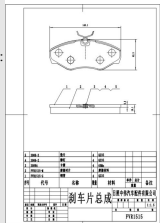

Length: 144.9
Width:
61.6, Thickness:
18.5, PCS Per Set: 4

ATE : 13046028502, BENDIX AUS : DB1962, BENDIX EUR : 573060B,
BENDIX EUR : 573058B, BOSCH : 0986424556, CITROEN : 425226, DELPHI :
LP1748, DELPHI : LP1695, FERODO : FDB1515, FERODO : FDB1396, FIAT :
9948626, FMSI : D1500-8699, JURID : 573060J, MINTEX : MDB2159, NIBK :
PNO198, NIBK : PNO217, NISSAN : 41060-00QAE, NISSAN : 77010-54771,
NISSAN : 77010-50914, OPEL : 4414519, OPEL : 4414021, PEUGEOT :
425224, RENAULT : 77 01 050 14, RENAULT : 60 25 371 79, TEXTAR :
2360219725, TEXTAR : 2309918405, TRW : GDB1478, TRW : GDB1466,
TRW : GDB1425, VAUXHALL : 93173641, VAUXHALL : 9199257