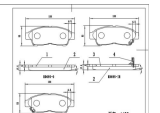

Terios	1500	2001		Front	D602	D602	D602
Bego	1500	2006		Front	D602	D602	D602
Bego	1500	2006		Front	D602	D602	D602
Altis	2200	2000	2001	Front	D695	D695	D695

Length: 133
Width: 53

AC DELCO : 171748, AC DELCO : 17D562C, AC DELCO : 17D562,
AKEBONO : A-394WK, AKEBONO : A-391WK, AKEBONO : AN-394WK, ATE
: 13046059512, BENDIX AUS : DB1267, BENDIX EUR : 572333B, BOSCH :
0986461123, DAIHATSU : 04465-33021, DELPHI : LP789, DELPHI : LP966,
FBL : AFP267S, FERODO : FDB8867, FMSI : D695, FMSI : 7441-D695, FMSI
: D562, FMSI : 7441-D562, GM : 94855746, GM : 18029118, GM :
94854136, GM : 94858707, GM : 89034059, JURID : 572333J, KASHIYAMA :
D2118, MAZDA : 1Y0V-33-28Z, MAZDA : 1Y0W-33-28Z, MINTEX :
MDB1658, NIBK : PN1322, NIBK : PN1511, NIPPARTS : J3602064,
NISSHINBO : PF-1511, NISSHINBO : PF-1322, PAGID : T3101, PAGID :
T3013, SANGSIN : SP 1110, SUMITOMO : SN645P, TEXTAR :
2160117605, TEXTAR : 2160101, TOYOTA : 04465-20140, TOYOTA :
04465-42010, TOYOTA : 04491-12651, TOYOTA : 04491-42012, TOYOTA :
04465-42120, TOYOTA : 04465-20490, TOYOTA :
04465-42012, TOYOTA : 0446533090, TOYOTA : 04491-20890, TOYOTA :
04465-05010, TOYOTA : 04465-30240, TOYOTA
: V9118-1039, TOYOTA : 04465-42090, TOYOTA : 04465YZZA0, TOYOTA :
04491-32420, TOYOTA : 04465-YZZAB, TOYOTA : 04465-12530, TOYOTA :