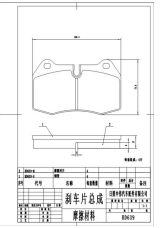

Length: 156.4
Width:
73.5, Thickness:
18.5, PCS Per Set:
4", Interchangeable
*PN040 1W

ATE : 13046070782, ATE : 13046071472, BENDIX AUS : DB1409, BENDIX
EUR : 571485B, BENDIX EUR : 571873B, BMW
: 3411-1165-227, BMW : 34 11 2 282 556, BMW : 3411-6761-252, BMW :
34 11 2 282 090, BMW : 3411-1160-296,
BMW : 3411-1163-307, BMW : 34 11 3 427 503, BMW : 3411-2229-031,
BMW : 34 11 2 282 166, BMW : 3411-1160- 712, DELPHI : LP1003, DELPHI
: LP845, FERODO : FDB997, FERODO : FDB856, FMSI : D681, FMSI : 7560-
D681, JURID :
571485J, JURID : 571873J, MINTEX : MDB1551, MINTEX : MDB1745, NIBK :
PN0401, NIBK : PN0401W, PAGID : T1134, SANGSIN : SP2166, TEXTAR :
2128419305, TEXTAR : 2148619305, TEXTAR : 2148602, TRW : GDB1118,
TRW : GDB1261, WVA : 21486