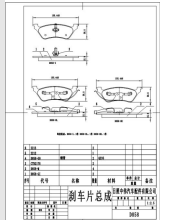

CHRYSLER	Voyager	2500	2001	2003	Front	D856	D856	D856			
	Voyager	3300	2001	2008	Front	D856	D856	D856			
	Voyager	3300	2001	2008	Front	D856	D856	D856			
	Voyager	3800	2003	2008	Front	D856	D856	D856			
CHRYSLER	Town Country	3300	2000	2007	Front	D857	D857	D857	Length: 172.5 ,Width: 65.7 ,Thickness: 18.8, PCS Per Set: 4 BENDIX : DB1901, CHRYSLER (USA) : 5101857AA, CHRYSLER (USA) : 5019803AA, FMSI : D857-7733, FMSI : 7733-D857, NiBK : PN0321, TRW : GDB4129, TRW : GDB7610		
	Town Country	3800	2000	2006	Front	D857	D857	D857			
	Grand Voyager	3300	2001	2007	Front	D857	D857	D857			
	Grand Voyager	2400	2001	2007	Front	D857	D857	D857			
	Grand Voyager	2500	2001	2007	Front	D857	D857	D857			
	Voyager	3300	2001	2008	Front	D857	D857	D857			
	Voyager	2400	2001	2007	Front	D857	D857	D857			
	Voyager	2500	2001	2008	Front	D857	D857	D857			
	Voyager	2800	2003		Front	D857	D857	D857			
	CHRYSLER	Caravan	3300	2000	2007	Rear	D858	D858		D858	Length: 155.50 ,Width: 50.80 ,Thickness: 16, PCS Per Set: 4 BENDIX : DB1853, CHRYSLER (USA) : 05071948AA, CHRYSLER (USA) : 5071948AA, CHRYSLER (USA) : 5019805AA, DELPHI : LP1694, FMSI : D858-7734, JEEP (CHRYSLER) : 05019805AA, JEEP (CHRYSLER) : 5083882AB, NiBK : PN0309, TRW : GDB4130
Town Country		3300	2000	2007	Rear	D858	D858	D858			
Town Country		3800	2000	2006	Rear	D858	D858	D858			
Caravan		3800	2001	2007	Rear	D858	D858	D858			
Grand Voyager		2500	2001	2007	Rear	D858	D858	D858			
Voyager		3300	2001	2008	Rear	D858	D858	D858			
Voyager		2400	2001	2007	Rear	D858	D858	D858			
Voyager		2500	2001	2008	Rear	D858	D858	D858			
Voyager		2400	2001	2008	Rear	D858	D858	D858			
Voyager		3300	2001	2008	Rear	D858	D858	D858			
Voyager		2500	2001	2008	Rear	D858	D858	D858			
Voyager		3800	2003	2008	Rear	D858	D858	D858			
Voyager		2800	2003		Rear	D858	D858	D858