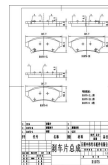

CHEVROLET_GM	Aveo	1400	2002	2006	Rear	D1036	D1036	D1036	Length: 104.5 Width: 39 Thickness: 14.6 PCS Per Set: 4	Ashika : 51-0W-W02, BENDIX AUS : DB1690, CHEVROLET : 94696764, CHEVROLET : 9640 5131, CHEVROLET (GM) : 1547- S814, CITROEN : 96405131, DELPHI : LP1910, FERODO : FDB1889, FMSI : D1036-7939, FMSI : D1036, JURID : 573216J, MINTEX : MDB2611, NIBK : PN0376, NIPPARTS : J3610903, PAGID : T1458, SANGSIN : SP1160, SUZUKI : 55500-85200, TRW : GDB3348, WVA : 24071	
	Aveo	1600	2002	2006	Rear	D1036	D1036	D1036			
	Uplander	3500	2005	2009	Front	D1075	D1075	D1075	Length: 147.6 Width: 56.6 Thickness: 17 PCS Per Set: 4		
	Uplander	3900	2005	2009	Front	D1075	D1075	D1075			
	Silverado	5300	2007		Front	D1092	D1092	D1092	Length: 184.2 Width: 63.8 Thickness: 18 Length-2":184.2";Width-2":59.5";Thickness-2":18, PCS Per Set: 4		AC DELCO : 17D1092CH, BENDIX AUS : DB2114, BENDIX AUS : DB2157, CHEVROLET : 19157524, FMSI : D1092-7997, FMSI : D1363-8803, FMSI : D1380-7997, GM : 25918341, GM : 25910432, GM : 22742382, NIBK : PN0400, Raybestos : PGD1092C, Raybestos : PGD1367C, SANGSIN : SP 1561
	Uplander	3500	2005	2009	Rear	D1093	D1093	D1093	Length: 124.7 Width: 51.2 Thickness: 14.6 PCS Per Set: 4		
Uplander	3900	2005	2009	Rear	D1093	D1093	D1093				
CHEVROLET_GM	Trail Blazer	5300	2002	2009	Front	D1069	D1069	D1069	Length: 178.3 Width: 58.3 Thickness: 17.8 PCS Per Set: 4	AC DELCO : 17D1169CH, BENDIX AUS : DB2156, CHEVROLET : 104.11690, CHEVROLET : 105.11690, FMSI : D1169-8410, FMSI : D1169-8282, GM : 15911562, GM : 19165370, GM : 88965687, GM : 19178358, NIBK : PN0517, Raybestos : PGD1169C, SAAB : 88965681	
	Trail Blazer	4200	2005	2009	Front	D1069	D1069	D1069			
	SSR	6000	2006	2009	Front	D1069	D1069	D1069			
	Traverse	3600	2009		Front	D1069	D1069	D1069			
	Trail Blazer	5300	2002	2009	Front	D1069	D1069	D1069			
	Trail Blazer	4200	2005	2009	Front	D1069	D1069	D1069			
	SSR	6000	2006	2009	Front	D1069	D1069	D1069			
	Traverse	3600	2009		Front	D1069	D1069	D1069			
CHEVROLET_GM	Corvette	7000	2006	2014	Front	MMB1185-8302	MHB1185-8302	MCB1185-8302	Length: 59.2 Width: 54.3 Thickness: 14.5 PCS Per Set: 12	BENDIX AUS : DB2009, FMSI : D1185-8302, GM : 19121809, MIGHTY : D1185, NIBK : PN0523, REMSA : 1368.04	
	Corvette	7000	2006	2014	Rear	MMB1185-8302	MHB1185-8302	MCB1185-8302			
	Silverado	5300	2007		Rear	D1194	D1194	D1194	Length: 142.3 Width: 45.6 Thickness: 16.5 PCS Per Set: 4	BENDIX AUS : DB2117, BENDIX EUR : MKD1194FM, Blue Print : ADA104251, FMSI : D1194-8312, GM : 19159252, GM : 25949454, NIBK : PN51013, SANGSIN : SP 1563	
	Silverado	5300	2007		Rear	D1194	D1194	D1194			
	Suburban	5300	2007		Rear	D1194	D1194	D1194			
	Suburban	6000	2007		Rear	D1194	D1194	D1194			
	Avalanche	5300	2007		Rear	D1194	D1194	D1194			
Cruze Compact	1300	2000	2008	Front	MMB1225	MHB1225	MCB1225