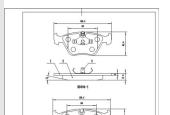

ATE : 13046028112, ATE : 13046060332, ATE : 13046071382, ATE : 27046011012, ATE : 13046054032, ATE : 13046070492, ATE : 13046071552, AUDI : 895698151A, AUDI : 447698151C, BENDIX : DB1131, BENDIX AUS : DB1243, BENDIX EUR : 5713558, BENDIX EUR : 5713948, BENDIX EUR : 571420B, BMW : 3411-1159-259, BMW : 3411-1160-450, BMW : 3411-2228-248, BMW : 3411-2282-555, BMW : 3411-1157-569, BMW : 3411-1158-265, BMW : 3411-1159-279, BMW : 3411-1160-459, BMW : 34111157813, BMW : 3411-2229-935, BMW : 3411-1153-910, BMW : 3411 116 2 535, BMW : 3411-1157-570, BOSCH : 0986424351, BOSCH : 0986490680, BOSCH : 0986490640, BOSCH : 0986590640, BRFMRO : P06012N

Length: 156.3
Width:
63.7, Thickness:
17.8,"Length-