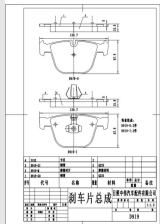

MAKE	MODEL	ENGINE	START YEAR	END YEAR	F/R	Metallic	Carbon Metallic	Carbon Ceramic	SPECIFICATION	COMPETITORS PART NUMBERS
	730i	3000	2008		Rear	D919	D919	D919		
	730Li	3000	2008		Rear	D919	D919	D919		
	740d	3000	2009		Rear	D919	D919	D919		
	530d GT	3000	2009		Rear	D919	D919	D919		
	535d		2010		Rear	D919	D919	D919		
	X6	4400	2010		Rear	D919	D919	D919		
	550i	4400	2010		Rear	D919	D919	D919		
	520d	2000	2010		Rear	D919	D919	D919		
	ActiveHybrid 7	4400	2010		Rear	D919	D919	D919		
BMW	X6	4400	2008		Rear	D919	D919	D919		
	530d	3000	2003		Rear	D919	D919	D919		
	535d	3500	2004	2009	Rear	D919	D919	D919		
	6 Series	4400	2003		Rear	D919	D919	D919		
	730i	3000	2008		Rear	D919	D919	D919		
	745i	4400	2000	2005	Rear	D919	D919	D919		
	760i	6000	2002	2008	Rear	D919	D919	D919		
	760i	6000	2002	2008	Rear	D919	D919	D919		
	X5	4400	2009		Rear	D919	D919	D919		
	730d	3000	2008		Rear	D919	D919	D919		
	745Li	4400	2000	2005	Rear	D919	D919	D919		
	730Ld	3000	2007		Rear	D919	D919	D919		
	730Li	3000	2008		Rear	D919	D919	D919		
	535d		2010		Rear	D919	D919	D919		
	545i	4400	2003	2009	Rear	D919	D919	D919		
	740d	3900	2002	2008	Rear	D919	D919	D919		
	740d	3000	2009		Rear	D919	D919	D919		
	740d	3000	2009		Rear	D919	D919	D919		
	760i	6000	2009		Rear	D919	D919	D919		
	760i	6000	2009		Rear	D919	D919	D919		
	535i GT	3000	2009		Rear	D919	D919	D919		
	X6	3000	2004		Rear	D919	D919	D919		
	X6	5000	2008		Rear	D919	D919	D919		
	X6	4400	2010		Rear	D919	D919	D919		

ATE : 34116757536, ATE : 13046071692, BENDIX AUS : DB2197, BENDIX AUS : DB1499, BENDIX EUR : 571991B, BMW : 34212283366, BMW : 34216790966, BMW : 34216775342, BMW : 34 21 6 763 305, BMW : 34110301476, BMW : 34116763305, BMW : 3421-6761-286, BMW : 34216783555, BMW : 34 21 0 403 290, BMW : 34212284685, BMW : 34216793025, BMW : 34 21 6 768 471, BMW : 34 21 6 763 012, BMW : 3421-6757-536, DELPHI : LP2141, FERODO : FDB4382, FERODO : FDB 4413, FMSI : D919-7820, FMSI : 7820-D919, FMSI : D919, JURID : 571991JAS, MERCEDES : 1644201020, MERCEDES : A1644201020, MINTEX : MDB2986, Nibk : PN0326, Nibk : PN0386, Nibk : PN0326W, PAGID : T1797, SANGSIN : SP2164, TEXTAR : 2373101, TEXTAR : 2373001, TRW : GDB1675, TRW : GDB1502, TRW : GDB1857, WVA : 23309, WVA : 23412, WVA : 23731, WVA : 23308, WVA : 23310, WVA : 23730

Length: 139.5
Width: 67.7, Thickness: 16
PCS Per Set: 4
"Interchangeable"
*PN032 6W