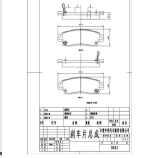

BUICK GM								
Regal	3800	2002	2005	Rear	D699	D699	D699	
Regal	3800	2002	2004	Rear	D699	D699	D699	
Regal	3800	2002	2003	Rear	D699	D699	D699	
Century	2200	1994	1996	Front	D789	D789	D789	Length: 125.5 Width: 69 Thickness: 16";Length- 2";Width- 2";Thickness- 2";11, PCS Per Set: 4
Century	3100	1994	1996	Front	D789	D789	D789	BENDIX AUS : 7659, BENDIX EUR : 571520B, BUICK (GM) : 1232142Z, BUICK (GM) : 12510008, BUICK (GM) : 12510004, FMSI : D789-7659, FMSI : 7259-D369, FMSI : D369-7259, FMSI : 7659-D789, GM : 12321410, MINTEX : MDB1600, NiBK : PN0312, TRW : GDB4005
Rainer		2004		Front	MMB882-7759	MHB882-7759	MCB882-7759	Length: 176.8 Width: 62.5,Thickness: 16.4
Rainer		2004		Rear	MMB883-7760	MHB883-7760	MCB883-7760	Length: 137.5 Width: 47 Thickness: 17.5
Enclave	3600	2008		Rear	MMB883-7760	MHB883-7760	MCB883-7760	BENDIX AUS : DB2082, CHEVROLET : 12497782, FMSI : D882-7759, FMSI : 7759-D882, GM : 88928158, MINTEX : MDB2218, NiBK : PN0077, PAGID : T1645, TEXTAR : 2444801
Regal	3100	1993	1995	Front	MMBG4014	MHBG4014	MCBG4014	
Regal	3800	1994	1995	Front	MMBG4014	MHBG4014	MCBG4014	
Regal	3100	1996	1996	Front	MMBG4014	MHBG4014	MCBG4014	
Regal	3800	1996	1996	Front	MMBG4014	MHBG4014	MCBG4014	Length: 140.3 Width: 49.3,Thickness: 17.3;Length- 2";Width- 2";Thickness- 2";17.3, PCS Per Set: 4
Regal	3100	1993	1995	Front	MMBG4014	MHBG4014	MCBG4014	BUICK (GM) : 12370008, BUICK (GM) : 12510049, CHEVROLET (GM) : 12510029, CHEVROLET (GM) : 12510014, DELPHI : LP895, GM : 12321442, MINTEX : MDB1764, NiBK : PN0314, TRW : GDB4014
Regal	3100	1996	1996	Front	MMBG4014	MHBG4014	MCBG4014	
Regal	3800	1994	1995	Front	MMBG4014	MHBG4014	MCBG4014	
Regal	3800	1996	1996	Front	MMBG4014	MHBG4014	MCBG4014	
Escalade ESV	6200	2007		Front	MMB1092-7997	MHB1092-7997	MCB1092-7997	Length: 184.2 Width: 63.8,Thickness: 18";Length- 2";Width- 2";Thickness- 2";18, PCS Per Set: 4
BLS Sedan	2000	2007		Rear	D1095	D1095	D1095	AC DELCO : 17D1092CH, BENDIX AUS : DB2114, BENDIX AUS : DB2157, CHEVROLET : 19157524, FMSI : D1092-7997, FMSI : D1363-8803, FMSI : D1380-7997, GM : 25918341, GM : 25910432, GM : 22742382, NiBK : PN0400, Raybestos : PGD1092C, Raybestos : PGD1367C, SANGSIN : SP 1561
BLS Sedan	2800	2007		Rear	D1095	D1095	D1095