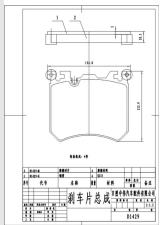

Model	Year	Year	Year	Position	Part No.	Part No.	Part No.	Notes	
BMW	X6	3500	2008	Front	D1294	D1294	D1294	2":170.9";"Width-2":77.12";"Thickness-2":19.8, PCS Per Set: 4	
	X6	4400	2008	Front	D1294	D1294	D1294		
	X6	4400	2008	Front	D1294	D1294	D1294		
BMW	116i	1600	2004	2011	Front	D1308	D1308	D1308	
	116i	2000	2004	2011	Front	D1308	D1308	D1308	
	116i	1600	2004	2007	Front	D1308	D1308	D1308	Length: 131.4, Width: 65, Thickness: 16.7; "Length-2":131.4";"Width-2":53.3";"Thickness-2":16.7, PCS Per Set: 4
	116i	1600	2004	2011	Front	D1308	D1308	D1308	
	118i	2000	2004	2011	Front	D1308	D1308	D1308	
BMW	X6	3000	2008	Front	MMB1381-8490	MHB1381-8490	MCB1381-8490	Length: 193, Width: 79.3, Thickness: 18.7; "Length-2":193";"Width-2":79";"Thickness-2":19.6, PCS Per Set: 4	
BMW	730i	3000	2008	Front	D1409	D1409	D1409		
	730d	3000	2008	Front	D1409	D1409	D1409		
	730Ld	3000	2007	Front	D1409	D1409	D1409		
	730Li	3000	2008	Front	D1409	D1409	D1409		
	740d	3000	2009	Front	D1409	D1409	D1409		
	740d	3000	2009	Front	D1409	D1409	D1409	Length: 192.5, Width: 79.45, Thickness: 19.3; "Length-2":193";"Width-2":79.45";"Thickness-2":19, PCS Per Set: 4	
	535i GT	3000	2009	Front	D1409	D1409	D1409		
	535i	3000	2009	Front	D1409	D1409	D1409		
	535i		2009	Front	D1409	D1409	D1409		
	550i	4400	2010	Front	D1409	D1409	D1409		
	530d GT	3000	2009	Front	D1409	D1409	D1409		
	740i	3000	2008	Front	D1409	D1409	D1409		
740i	3000	2008	Front	D1409	D1409	D1409			
BMW	X5	4400	2009	Front	MMB1429-8546	MHB1429-8546	MCB1429-8546	Length: 135, Width: 114, Thickness: 19, PCS Per Set: 4	
	X6	4400	2009	Front	MMB1429-8546	MHB1429-8546	MCB1429-8546		

DELPHI : LP2090, FERODO : FDB4052, FMSI : D1294-8411, MINTEX : MDB2827, NIBK : PN0094, PAGID : T1619, REMSA : 129700, TEXTAR : 2417001, TRW : GDB1726, WVA : 24171, WVA : 24170

ATE : 13046027102, BENDIX AUS : DB1782, BMW : 34116771838, BMW : 3411-6767-144, BMW : 3411-6772-892, BMW : 3411-6767-143, BMW : 34116794056, BMW : 3411-6771-837, BMW : 3411-6774-050, BOSCH : 0986494120, DELPHI : LP1923, FERODO : FDB1974, FERODO : FDB1747, FMSI : D1308, FMSI : D1308-8423, MINI (BY BMW) : 34116770510, MINI (BY BMW) : 34116770499, MINTEX : MDB2682, NIBK : PN0508, PAGID : T1444, PAGID : T1827, REMSA : 113100, TEXTAR : 2391503, TRW : GDB1611

BENDIX AUS : DB2209, BMW : 3411-6778-048, BMW : 34 11 6 791 514, DELPHI : LP2091, FERODO : FDB4079, FMSI : D1381-8490, FMSI : D1381, MINTEX : MDB2835, NIBK : PN0493, PAGID : T1628, TRW : GDB1728, WVA : 24173, WVA : 24172

BMW : 34116775322, BMW : 34116851269, BMW : 34116793021, FERODO : FDB4285, FMSI : D1409-8518, NIBK : PN0385, SANGSIN : SP2212, TRW : GDB1838, WVA : 25045

BMW : 34 11 4 073 048, BMW : 34 11 6 793 643, BMW : 34 11 6 799 964, BMW : 34 11 6 789 079, BMW : 34 11 6 794 880, DELPHI : LP2287, FERODO : FDB4351, FMSI : D1429-8546, NIBK : PN0495, TRW : GDB1826