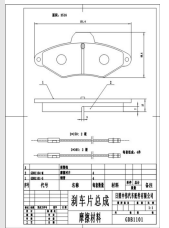

Xantia Estate	1600	1993	1997	Front	GDB1101	GDB1101	GDB1101	Length: 130.9 Width: 60.6, Thickness: 16.5, PCS Per Set: 4	ATE : 13046039562, BENDIX AUS : DB2014, BENDIX EUR : 571757B, BOSCH : 0986561757, BOSCH : 0986461757, CITROEN : 425156, CITROEN : 95667786, CITROEN : RP425114, CITROEN : 95667785, DELPHI : LP787, FERODO : FDB874, JURID : 571757J, MINTEX : MDB1629, NIBK : PN0280, PAGID : T9038, TEXTAR : 2163117014, TRW : GDB1101, VVA : 21631
Xantia Estate	1800	1993	2000	Front	GDB1101	GDB1101	GDB1101		
Xantia Estate	1900	1993	2000	Front	GDB1101	GDB1101	GDB1101		
Xantia Estate	1800	1996	1997	Front	GDB1101	GDB1101	GDB1101		
Xantia Estate	1800	1998	2003	Front	GDB1101	GDB1101	GDB1101		
Xantia Estate	1800	1998	2000	Front	GDB1101	GDB1101	GDB1101		
Evasion	1900	1994	2000	Front	D590	D590	D590	Length: 129.9 Width: 58.8, Thickness: 18.6, PCS Per Set: 4	ALFA ROMEO : 9947499, ALFA ROMEO : 0060760106, ALFA ROMEO : 9945816, ALFA ROMEO : 60777621, ALFA ROMEO : 9947474, ALFA ROMEO : 9950550, ALFA ROMEO : 9945815, ALFA ROMEO : 60760124, ATE : 13046029782, ATE : 13046029872, BENDIX EUR : 571365B, BENDIX EUR : 571423B, BENDIX EUR : 571472B, BENDIX EUR : 571838B, BENDIX EUR : 571894B, BENDIX EUR : 571905B, BOSCH : 0986424167, BOSCH : 0986460942, BOSCH : 0986424033, BOSCH : 0986424374, CITROEN : 425110, DELPHI : LP875, DELPHI : LP598, DELPHI : LP909, FERODO : FDB542, FERODO : FDB650, FERODO : FDB994, FERODO : FDB1000, FERODO : FDB565, FERODO : FDB768, FIAT : 9944678, FIAT : 9946227, FIAT : 9944329, FIAT : 9946016, JURID : 571894J, JURID : 571905J, JURID : 571365J, JURID : 571423J, JURID : 571472J, JURID : 571838J, LANCIA : 9946750, LANCIA : 9941174, LANCIA : 9946861, LANCIA : 9941872, LANCIA : 9946788, LANCIA : 9941175, LANCIA : 82451320, MINTEX : MDB2194, MINTEX : MDB1391, MINTEX : MDB1702, MINTEX : MDB1743, MINTEX : MDB1518, MINTEX : MDB1717, NIBK : PN0256, PAGID : T5049, PAGID : T5032, PAGID : T5084, PEUGEOT : 425109, TEXTAR : 2138319325, TEXTAR : 2180119325, TEXTAR : 2114719325, TEXTAR : 2155719325, TEXTAR : 2316819325, TRW : GDB1117, TRW : GDB483, TRW : GDB1058, TRW : GDB1148, TRW : GDB1052
Evasion	2000	1994	2000	Front	D590	D590	D590		
Evasion	2000	1995	2000	Front	D590	D590	D590		
Evasion	2000	1995	2002	Front	D590	D590	D590		
Jumpy	1900	1995	2000	Front	D590	D590	D590		
Synergie	1900	1995	1999	Front	D590	D590	D590		
Synergie	2000	1995	2001	Front	D590	D590	D590		
Evasion	2100	1996	1999	Front	D590	D590	D590		
Evasion	2100	1996	2000	Front	D590	D590	D590		
Evasion	2000	1999	2002	Front	D590	D590	D590		
Synergie	2000	1999	2003	Front	D590	D590	D590		
Dispatch	2000	2000		Front	D590	D590	D590		
Jumpy	2000	2000	2007	Front	D590	D590	D590