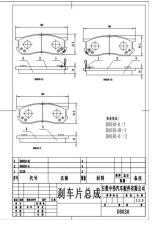

Atrai	660	2000	2005	Front	D0030	D0030	D0030	Length: 106 Width: 41.5 Thickness: 15, PCS Per Set: 4	AKEBONO : A-620WK, AKEBONO : AN-620WK, AKEBONO : A-444WK, AKEBONO : AN-444WK, DAIHATSU : 04491-97505-000, DAIHATSU : 04491-87507-000, DAIHATSU : 04491-87514-000, DAIHATSU : 04491-97503-000, DAIHATSU : 04491-87509-000, DAIHATSU : 04491-97502, DAIHATSU : 04491-97502-000, FBL : AFP439S, FBL : AFP429S, KASHIYAMA : D0041, KASHIYAMA : D0030, NIBK : PN6341, NIBK : PN6438, NISSAN : AY040-KE104, NISSAN : AY040-KE010, NISSAN : AY040-KE137, NISSHINBO : PF-6438, NISSHINBO : PF-6341, SUMITOMO : SN676P, SUMITOMO : SN667P, TOYOTA : 04491-97505, TOYOTA : V9118-D016, TOYOTA : 04491-87514, TOYOTA : 04491-97507, TOYOTA : V9118-D005
Atrai	660	1998	2000	Front	D0030	D0030	D0030	Length: 106 Width: 41.5 Thickness: 15, PCS Per Set: 4	AKEBONO : A-620WK, AKEBONO : AN-620WK, AKEBONO : A-444WK, AKEBONO : AN-444WK, DAIHATSU : 04491-97505-000, DAIHATSU : 04491-87507-000, DAIHATSU : 04491-87514-000, DAIHATSU : 04491-97503-000, DAIHATSU : 04491-87509-000, DAIHATSU : 04491-97502, DAIHATSU : 04491-97502-000, FBL : AFP439S, FBL : AFP429S, KASHIYAMA : D0041, KASHIYAMA : D0030, NIBK : PN6341, NIBK : PN6438, NISSAN : AY040-KE104, NISSAN : AY040-KE010, NISSAN : AY040-KE137, NISSHINBO : PF-6438, NISSHINBO : PF-6341, SUMITOMO : SN676P, SUMITOMO : SN667P, TOYOTA : 04491-97505, TOYOTA : V9118-D016, TOYOTA : 04491-87514, TOYOTA : 04491-97507, TOYOTA : V9118-D005
Atrai	660	1999	2000	Front	D0030	D0030	D0030	Length: 106 Width: 41.5 Thickness: 15, PCS Per Set: 4	AKEBONO : A-620WK, AKEBONO : AN-620WK, AKEBONO : A-444WK, AKEBONO : AN-444WK, DAIHATSU : 04491-97505-000, DAIHATSU : 04491-87507-000, DAIHATSU : 04491-87514-000, DAIHATSU : 04491-97503-000, DAIHATSU : 04491-87509-000, DAIHATSU : 04491-97502, DAIHATSU : 04491-97502-000, FBL : AFP439S, FBL : AFP429S, KASHIYAMA : D0041, KASHIYAMA : D0030, NIBK : PN6341, NIBK : PN6438, NISSAN : AY040-KE104, NISSAN : AY040-KE010, NISSAN : AY040-KE137, NISSHINBO : PF-6438, NISSHINBO : PF-6341, SUMITOMO : SN676P, SUMITOMO : SN667P, TOYOTA : 04491-97505, TOYOTA : V9118-D016, TOYOTA : 04491-87514, TOYOTA : 04491-97507, TOYOTA : V9118-D005