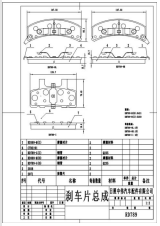

BUICK GM								
Regal	3800	2002	2005	Rear	D699	D699	D699	
Regal	3800	2002	2004	Rear	D699	D699	D699	
Regal	3800	2002	2003	Rear	D699	D699	D699	
Century	2200	1994	1996	Front	D789	D789	D789	Length: 125.5 Width: 69 Thickness: 16";Length- 2";Width- 2";Thickness- 2";11, PCS Per Set: 4
Century	3100	1994	1996	Front	D789	D789	D789	BENDIX AUS : 7659, BENDIX EUR : 571520B, BUICK (GM) : 1232142Z, BUICK (GM) : 12510008, BUICK (GM) : 12510004, FMSI : D789-7659, FMSI : 7259-D369, FMSI : D369-7259, FMSI : 7659-D789, GM : 12321410, MINTEX : MDB1600, NiBK : PN0312, TRW : GDB4005
Rainer		2004		Front	MMB882-7759	MHB882-7759	MCB882-7759	Length: 176.8 Width: 62.5,Thickness: 16.4
Rainer		2004		Rear	MMB883-7760	MHB883-7760	MCB883-7760	Length: 137.5 Width: 47 Thickness: 17.5
Enclave	3600	2008		Rear	MMB883-7760	MHB883-7760	MCB883-7760	BENDIX AUS : DB2082, CHEVROLET : 12497782, FMSI : D882-7759, FMSI : 7759-D882, GM : 88928158, MINTEX : MDB2218, NiBK : PN0077, PAGID : T1645, TEXTAR : 2444801
Regal	3100	1993	1995	Front	MMBG4014	MHBG4014	MCBG4014	
Regal	3800	1994	1995	Front	MMBG4014	MHBG4014	MCBG4014	
Regal	3100	1996	1996	Front	MMBG4014	MHBG4014	MCBG4014	
Regal	3800	1996	1996	Front	MMBG4014	MHBG4014	MCBG4014	Length: 140.3 Width: 49.3,Thickness: 17.3;Length- 2";Width- 2";Thickness- 2";17.3, PCS Per Set: 4
Regal	3100	1993	1995	Front	MMBG4014	MHBG4014	MCBG4014	BUICK (GM) : 12370008, BUICK (GM) : 12510049, CHEVROLET (GM) : 12510029, CHEVROLET (GM) : 12510014, DELPHI : LP895, GM : 12321442, MINTEX : MDB1764, NiBK : PN0314, TRW : GDB4014
Regal	3100	1996	1996	Front	MMBG4014	MHBG4014	MCBG4014	
Regal	3800	1994	1995	Front	MMBG4014	MHBG4014	MCBG4014	
Regal	3800	1996	1996	Front	MMBG4014	MHBG4014	MCBG4014	
Escalade ESV	6200	2007		Front	MMB1092-7997	MHB1092-7997	MCB1092-7997	Length: 184.2 Width: 63.8,Thickness: 18";Length- 2";Width- 2";Thickness- 2";18, PCS Per Set: 4
BLS Sedan	2000	2007		Rear	D1095	D1095	D1095	AC DELCO : 17D1092CH, BENDIX AUS : DB2114, BENDIX AUS : DB2157, CHEVROLET : 19157524, FMSI : D1092-7997, FMSI : D1363-8803, FMSI : D1380-7997, GM : 25918341, GM : 25910432, GM : 22742382, NiBK : PN0400, Raybestos : PGD1092C, Raybestos : PGD1367C, SANGSIN : SP 1561
BLS Sedan	2800	2007		Rear	D1095	D1095	D1095