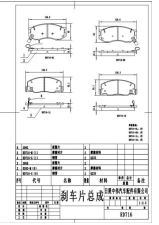

Delta	2000	1996	1998	Front	D716	D716	D716	Length: 126.7 ,Width: 55 ,Thickness: 15.5";Length-2";"128.2";"Width-2";"52";"Thickness-2";"15.5, PCS Per Set: 4	AKEBONO : AN-469WK, AKEBONO : A-469WK, AKEBONO : AN-469, Asuki : AF-2150, Asuki : AF-2150M, BENDIX : DB1372, BENDIX EUR : 572463B, Blue Print : ADT34288, DAIHATSU : 04465-28380, DAIHATSU : 04465-28340, DAIHATSU : 04465- 28370, DELPHI : LP1461, FBL : AFP431S, FMSI : 7584-D716, FMSI : D716, FMSI : 7587-D716, KASHIYAMA : D2150, LEXUS : 04465-28470, MINTEX : MDB1909, NIBK : PN1404, NIPPARTS : J3602114, NISSHINBO : PF-1404, SUMITOMO : SN849P, TOYOTA : V9118-1056, TOYOTA : 04465-28350, TOYOTA : 04465-0B030, TOYOTA : 04465-28420, TOYOTA : V9118-A056, TOYOTA : AY040-TY049, TOYOTA : 04465-28381, TRW : GDB3157		
Delta	2000	1996	2001	Front	D716	D716	D716				
Delta	2200	1996	2001	Front	D716	D716	D716				
Delta	2200	1999	2001	Front	D716	D716	D716				
Delta	2000	1999	2001	Front	D716	D716	D716	Length: 126.7 ,Width: 55 ,Thickness: 15.5";Length-2";"128.2";"Width-2";"52";"Thickness-2";"15.5, PCS Per Set: 4	AKEBONO : AN-469WK, AKEBONO : A-469WK, AKEBONO : AN-469, Asuki : AF-2150, Asuki : AF-2150M, BENDIX : DB1372, BENDIX EUR : 572463B, Blue Print : ADT34288, DAIHATSU : 04465-28380, DAIHATSU : 04465-28340, DAIHATSU : 04465- 28370, DELPHI : LP1461, FBL : AFP431S, FMSI : 7587-D716, FMSI : 7584-D716, FMSI : D716, KASHIYAMA : D2150, LEXUS : 04465-28470, MINTEX : MDB1909, NIBK : PN1404, NIPPARTS : J3602114, NISSHINBO : PF-1404, SUMITOMO : SN849P, TOYOTA : V9118-1056, TOYOTA : 04465-28350, TOYOTA : 04465-0B030, TOYOTA : 04465-28420, TOYOTA : V9118-A056, TOYOTA : AY040-TY049, TOYOTA : 04465-28381, TRW : GDB3157		
Delta	2200	1999	2001	Front	D716	D716	D716				
Delta	1500	1996	1998	Front	D716	D716	D716				
Delta	1800	1996	2001	Front	D716	D716	D716				
Delta	2000	1996	1998	Front	D716	D716	D716				
Delta	2200	1999	2001	Front	D716	D716	D716				
Delta	2000	1996	2001	Front	D716	D716	D716				
Delta	2200	1996	2001	Front	D716	D716	D716				
Altis	2200	2000	2001	Rear	D835	D835	D835			Length: 82.8 ,Width: 38.5 ,Thickness: 14.9, PCS Per Set: 4	AKEBONO : A-604K, AKEBONO : AN-604K, Asuki : AF-2187, BENDIX AUS : DB1434, BOSCH : 0 986 424 730, DAIHATSU : 04466-32030, DELPHI : LP1740, FBL : AFP384, FERODO : FDB1686, FMSI : 7708-D835, FMSI : D835, KASHIYAMA : D2187, KASHIYAMA : D2307M, KASHIYAMA : D2333, MINTEX : MDB2084, NIBK : PN1431, NISSHINBO : PF-1431, SANGSIN : SP 2042, SUMITOMO : SN672, TEXTAR : 2359201, TEXTAR : 2359215004, TOYOTA : V9118-B028, TOYOTA : 04466- 32040, TOYOTA : 04466-06020, TOYOTA : AY060-TY019, TOYOTA : 04416-32030, TOYOTA : 04466-47010, TRW : GDB3278, WVA : 23592
Altis	2200	2000	2001	Rear	D835	D835	D835				
Altis	2200	2000	2001	Rear	D835	D835	D835				
Altis	2400	2001	2006	Rear	D885	D885	D885