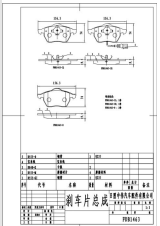

AKEBONO : AN-4312WK, AKEBONO : AN-4007WK, ATE : 13046070502, ATE : 13046070772, ATE : 13046071102, ATE : 13046071432, ATE : 13046070762, ATE : 13046070812, ATE : 13046071222, AUDI : 8N0698151A, AUDI : 4A0698151, AUDI : 1J0 698 151 M, AUDI : 4B0698151B, AUDI : 4B0698151H, AUDI : 4B0698151M, AUDI : 4A0 698 151 K, AUDI : 8N0698151, AUDI : 4B0698151, AUDI : 4B0698151E, AUDI : 4B0698151J, AUDI : 8D0698151A, AUDI : 4A0 698 151 D, BENDIX AUS : DB1401, BENDIX AUS : DB1404, BENDIX AUS : DB1492, BENDIX EUR : 571921B, BENDIX EUR : 571935B, BENDIX EUR : 571984B, BENDIX EUR : 573022B, BENDIX EUR : 573037B, BENDIX EUR : 571512B, BENDIX EUR : 571900B, BOSCH : 0986424236, BOSCH : 0986460937, BOSCH : 0986424482, DELPHI : LP1525, DELPHI : LP1672, DELPHI : LP784, DELPHI : LP1613, DELPHI : LP1706, FERODO : FDB1055, FERODO : FDB1323, FERODO : FDB1297, FERODO : FDB590, FERODO : FDB1167, FERODO : FDB1496, FERODO : FDB869, FMSI : 7710-D687, FMSI : D687, FMSI : D687-7710, FMSI : 7434-D687, FMSI : D555, FMSI : D555-7434, FMSI : 7711-D836, FMSI : D836, FMSI : 7434-D555, FORD (EUROPE) : 1201124, FORD (EUROPE) : 1001095, FORD (EUROPE) : 1133445, FORD (EUROPE) : 1237132, FORD (EUROPE) : 1031843, JURID : 571512J, JURID : 571900J, JURID : 571921J, JURID : 571982J, JURID : 571984J, JURID : 573022J, MINTEX : MDB1531, MINTEX : MDB1826, MINTEX : MDB2041, MINTEX : MDB1741, MINTEX : MDB2102, NIBK : PN0300, NIBK : PN0300W, PAGID : T1035, PAGID : T1106, PAGID : T1149, PAGID : T1093, PAGID : T1110, PAGID : T1194, SANGSIN : SP2097, SEAT : 7M0698151, SEAT : 7M3698151, TEXTAR : 2301820405, TEXTAR : 2339201, TEXTAR : 2162420405, TEXTAR : 2301802, TEXTAR : 2184920605, TEXTAR : 2193820405, TEXTAR : 2339220605, TEXTAR : 2067619605, TEXTAR : 2184819705, TEXTAR : 2191120605, TRW : GDB1200, TRW : GDB1275, TRW : GDB1376, TRW : GDB1403, TRW : GDB1049, TRW : GDB1204, TRW : GDB1307, TRW : GDB1440, VOLKSWAGEN : 8D0698151C, VOLKSWAGEN : 3A0698151A, VOLKSWAGEN : 1J0 698 151 K, VOLKSWAGEN : 7M0698151A, VOLKSWAGEN : 8D0698151F, VOLKSWAGEN : 3A0698151, VW : 8E0698151K