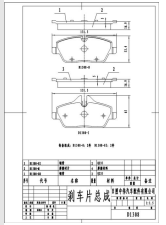

Model	Year	Year	Year	Position	Part No.	Part No.	Part No.	Notes	
BMW	X6	3500	2008	Front	D1294	D1294	D1294	2":170.9";"Width-2":77.12";"Thickness-2":19.8, PCS Per Set: 4	
	X6	4400	2008	Front	D1294	D1294	D1294		
	X6	4400	2008	Front	D1294	D1294	D1294		
BMW	116i	1600	2004	2011	Front	D1308	D1308	D1308	
	116i	2000	2004	2011	Front	D1308	D1308	D1308	
	116i	1600	2004	2007	Front	D1308	D1308	D1308	Length: 131.4, Width: 65, Thickness: 16.7; "Length-2":131.4";"Width-2":53.3";"Thickness-2":16.7, PCS Per Set: 4
	116i	1600	2004	2011	Front	D1308	D1308	D1308	
	118i	2000	2004	2011	Front	D1308	D1308	D1308	
BMW	X6	3000	2008	Front	MMB1381-8490	MHB1381-8490	MCB1381-8490	Length: 193, Width: 79.3, Thickness: 18.7; "Length-2":193";"Width-2":79";"Thickness-2":19.6, PCS Per Set: 4	
BMW	730i	3000	2008	Front	D1409	D1409	D1409		
	730d	3000	2008	Front	D1409	D1409	D1409		
	730Ld	3000	2007	Front	D1409	D1409	D1409		
	730Li	3000	2008	Front	D1409	D1409	D1409		
	740d	3000	2009	Front	D1409	D1409	D1409		
	740d	3000	2009	Front	D1409	D1409	D1409	Length: 192.5, Width: 79.45, Thickness: 19.3; "Length-2":193";"Width-2":79.45";"Thickness-2":19, PCS Per Set: 4	
	535i GT	3000	2009	Front	D1409	D1409	D1409		
	535i	3000	2009	Front	D1409	D1409	D1409		
	535i		2009	Front	D1409	D1409	D1409		
	550i	4400	2010	Front	D1409	D1409	D1409		
	530d GT	3000	2009	Front	D1409	D1409	D1409		
	740i	3000	2008	Front	D1409	D1409	D1409		
740i	3000	2008	Front	D1409	D1409	D1409			
BMW	X5	4400	2009	Front	MMB1429-8546	MHB1429-8546	MCB1429-8546	Length: 135, Width: 114, Thickness: 19, PCS Per Set: 4	
	X6	4400	2009	Front	MMB1429-8546	MHB1429-8546	MCB1429-8546		

DELPHI : LP2090, FERODO : FDB4052, FMSI : D1294-8411, MINTEX : MDB2827, NIBK : PN0094, PAGID : T1619, REMSA : 129700, TEXTAR : 2417001, TRW : GDB1726, WVA : 24171, WVA : 24170

ATE : 13046027102, BENDIX AUS : DB1782, BMW : 34116771838, BMW : 3411-6767-144, BMW : 3411-6772-892, BMW : 3411-6767-143, BMW : 34116794056, BMW : 3411-6771-837, BMW : 3411-6774-050, BOSCH : 0986494120, DELPHI : LP1923, FERODO : FDB1974, FERODO : FDB1747, FMSI : D1308, FMSI : D1308-8423, MINI (BY BMW) : 34116770510, MINI (BY BMW) : 34116770499, MINTEX : MDB2682, NIBK : PN0508, PAGID : T1444, PAGID : T1827, REMSA : 113100, TEXTAR : 2391503, TRW : GDB1611

BENDIX AUS : DB2209, BMW : 3411-6778-048, BMW : 34 11 6 791 514, DELPHI : LP2091, FERODO : FDB4079, FMSI : D1381-8490, FMSI : D1381, MINTEX : MDB2835, NIBK : PN0493, PAGID : T1628, TRW : GDB1728, WVA : 24173, WVA : 24172

BMW : 34116775322, BMW : 34116851269, BMW : 34116793021, FERODO : FDB4285, FMSI : D1409-8518, NIBK : PN0385, SANGSIN : SP2212, TRW : GDB1838, WVA : 25045

BMW : 34 11 4 073 048, BMW : 34 11 6 793 643, BMW : 34 11 6 799 964, BMW : 34 11 6 789 079, BMW : 34 11 6 794 880, DELPHI : LP2287, FERODO : FDB4351, FMSI : D1429-8546, NIBK : PN0495, TRW : GDB1826