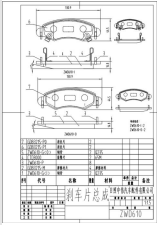

CHEVROLET GM							
Cruze Compact	1500	2003	2008	Front	AN610K D1225 108.2	AN610K D1225 108.2	AN610K D1225 108.2
Cruze Compact	1300	2000	2008	Front	AN610K D1225 108.2	AN610K D1225 108.2	AN610K D1225 108.2
Cruze Compact	1500	2003	2008	Front	AN610K D1225 108.2	AN610K D1225 108.2	AN610K D1225 108.2
Cruze Compact	1300	2000	2008	Front	AN610K D1225 108.2	AN610K D1225 108.2	AN610K D1225 108.2
Cruze Compact	1500	2003	2008	Front	AN610K D1225 108.2	AN610K D1225 108.2	AN610K D1225 108.2
Length: 108.5 Width: 41.4, Thickness: 14.5, PCS Per Set: 4							
AKEBONO : A-610K, AKEBONO : AN-610K, Asuki : AF-9027, BENDIX : DB9426, BENDIX AUS : DB1918, BOSCH : 0986424695, DAIHATSU : 04491-97217, FBL : AFP436, FMSI : D1225, FMSI : D1225-8344, KASHIYAMA : D9027, MAZDA : 1A02-33-23ZA, MAZDA : 1A02-33-23ZC, MAZDA : 1A05-33-23ZA, MAZDA : 1A02-33-23Z, MAZDA : 1A02-33-23ZB, MAZDA : 55210-M79F00, MAZDA : 1A05-33-23Z, MAZDA : 1A13-33-23Z, MITSUBISHI : 4605A527, MITSUBISHI : 4605A340, NIBK : PN9426, NISSAN : 41060-4A00B, NISSAN : 41060-4A0A2, NISSAN : AY040-KE121, NISSHINBO : PF-9426, SUMITOMO : SN589, SUZUKI : 55810-76G00, SUZUKI : 41060-4A0A3, SUZUKI : 55810-76G02, SUZUKI : 55810-56A01, SUZUKI : 55810-60J00, SUZUKI : 26296-KG000, SUZUKI : 55810-74G03, SUZUKI : 55810-76G01, SUZUKI : 55810-76G03, SUZUKI : 55810-58J00, SUZUKI : 55810-74G00, TOYOTA : V9118-S016, VVA : 23507, VVA : 23508							
Cruze Compact	1500	2003	2008	Rear	ZWD610 D1246	ZWD610 D1246	ZWD610 D1246
Cruze Compact	1500	2003	2008	Rear	ZWD610 D1246	ZWD610 D1246	ZWD610 D1246
Length: 130.9 Width: 44 Thickness: 15.7, PCS Per Set: 4							
DELPHI : LP1500, FERODO : FDB1811, FERODO : FDB1423, FMSI : D1246-8363, HERTH+BUSS : J3608025, JAPANPARTS : PA-885AF, JURID : 571981J, KASHIYAMA : D9151, MINTEX : MDB2709, NIBK : PN9807, NIPPARTS : J3608025, OPEL : 47 06 835, SUBARU : 55810-84E01, SUZUKI : 55810-84E00, SUZUKI : 55810-84E01, TEXTAR : 2360501, TRW : GDB1420, TRW : GDB3363, VAUXHALL : 92 148 35							
Captiva	2000	2007		Front	D1264	D1264	D1264
Captiva	2400	2007		Front	D1264	D1264	D1264
Captiva	3200	2006		Front	D1264	D1264	D1264
Captiva	3200	2006		Front	D1264	D1264	D1264
Captiva	2000	2007		Front	D1264	D1264	D1264
Captiva	2400	2007		Front	D1264	D1264	D1264
Length: 149 Width: 61.8 Thickness: 16.5							
ATE : 13046057852, BENDIX AUS : DB1850, CHEVROLET : 96626069, CHEVROLET : D9662-26070, DELPHI : LP1987, FMSI : 8381-D1264, GM : 20789468, NIBK : PN0068, OPEL : 96 626 070, OPEL : 4808861, REMSA : 126112, SANGSIN : SP1204, TRW : GDB1715, VAUXHALL : 96 626 070, VVA : 24510, VVA : 24511							
Aveo	1400	2002	2006	Front	ZWD619B/D1269	ZWD619B/D1269	ZWD619B/D1269
Aveo	1600	2002	2006	Front	ZWD619B/D1269	ZWD619B/D1269	ZWD619B/D1269
Lova T250 Hatchbac	1400	2002	2008	Front	ZWD619B/D1269	ZWD619B/D1269	ZWD619B/D1269
Lova T250 Hatchbac	1600	2002	2008	Front	ZWD619B/D1269	ZWD619B/D1269	ZWD619B/D1269
Kalos T250 Sedan	1200	2005	2008	Front	ZWD619B/D1269	ZWD619B/D1269	ZWD619B/D1269
Kalos T250 Sedan	1400	2005	2008	Front	ZWD619B/D1269	ZWD619B/D1269	ZWD619B/D1269
Kalos T250 Sedan	1400	2005	2008	Front	ZWD619B/D1269	ZWD619B/D1269	ZWD619B/D1269
Kalos T250 Sedan	1600	2006	2008	Front	ZWD619B/D1269	ZWD619B/D1269	ZWD619B/D1269
Aveo	1200	2011		Front	ZWD619B/D1269	ZWD619B/D1269	ZWD619B/D1269