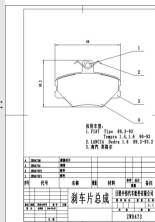

Korando	2000	1998	2001	Front	FDB1156	FDB1156	FDB1156		
	Korando	2300	1998	2001	Front	FDB1156	FDB1156	FDB1156		
	Korando	2300	1999	2001	Front	FDB1156	FDB1156	FDB1156		
	Korando	2900	1998	2001	Front	FDB1156	FDB1156	FDB1156		
	Korando	2900	1999	2001	Front	FDB1156	FDB1156	FDB1156		
	Korando	3200	1998		Front	FDB1156	FDB1156	FDB1156		
	Korando	3200	1999	2001	Front	FDB1156	FDB1156	FDB1156		
						FDB1156	FDB1156	FDB1156		
						FDB1156	FDB1156	FDB1156		
MAKE	MODEL	ENGINE	START YEAR	END YEAR	F/R	FDB1156	FDB1156	FDB1156	SPECIFICATION	COMPETITORS PART NUMBERS
	Musso	2300	1998	2000	Front	FDB1156	FDB1156	FDB1156		
	Musso	2900	1998	2005	Front	FDB1156	FDB1156	FDB1156		
	Musso	3200	1998	2005	Front	FDB1156	FDB1156	FDB1156		
DAEWOO	Caro	1900	1992	1998	Front	B36	B36	B36		
	Truck Pick Up	1500	1992	1996	Front	B36	B36	B36		
	Truck Pick Up	1900	1992	1996	Front	B36	B36	B36	Length: 89.9 Width: 63.4 Thickness: 16.5, PCS Per Set: 4	DELPHI : LP1027, FSO (DAEWOO) : 655799999, MINTEX : MDB1961, NIBK : PN0106, TRW : GDB852
	Caro	1600	1993	1998	Front	B36	B36	B36		
	Sotto	1600	1994	1997	Front	B36	B36	B36		
	Sotto	1900	1994	1997	Front	B36	B36	B36		
	Altis	2400	2001	2006	Front	D908	D908	D908		
	Altis	2400	2001	2006	Front	D908	D908	D908	Length: 131.6 Width: 58.5 ,Thickness: 17.3, PCS Per Set: 4	AKEBONO : AN-671, AKEBONO : A-671K, AKEBONO : AN-671K, Asuki : AF-2222, ATE : 13046057432, BENDIX AUS : DB1462, DAIHATSU : 04465-33240, DELPHI : LP1738, FMSI : D1052, FMSI : D908, FMSI : 7787-D1052, FMSI : 7787-D908, KASHIYAMA : D2222-02, KASHIYAMA : D2222, MINTEX : MDB2263, NIBK : PN1479, NISSHINBO : PF-1479, PAGID : T1359, REMSA : 088400, SANGSIN : SP 2037, SUMITOMO : SN687, TEXTAR : 2392801, TOYOTA : 04465-33240, TOYOTA : 04465-33340, TOYOTA : 04465-33260, TOYOTA : 0446544170, TOYOTA : 04465-44140, TOYOTA : 04465-30340, TOYOTA : 04465-33250, TOYOTA : 04465-33320, TOYOTA : 04465-YZZF5, TOYOTA : 04465-68010, TOYOTA : V9118-A090, TRW : GDB7224, TRW : GDB3314, WVA : 23806, WVA : 23928
	Altis	2400	2001	2006	Front	D908	D908	D908