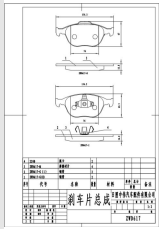

Mondeo	3000	2002		Rear	gdb1435	gdb1435	gdb1435		
Focus	2000	2001	2008	Front	D970	D970	D970		
Tourneo	1800	2002		Front	D970	D970	D970	Length: 156.5 Width: 67.4, Thickness: 17.8;"Length- 2": "156.5"; "Width- 2": "62.5"; "Thicknes s- 2": "17.8, PCS Per Set: 4	BENDIX AUS : DB1666, BENDIX EUR : 573085B, DELPHI : LP1724, FERODO : FVR1568, FERODO : FDB1568, FMSI : D970- 7871, FORD : 2T142K021AC, FORD : 2M5V2K021AA, FORD : 4427737, FORD (EUROPE) : 4387361, FORD (EUROPE) : 4346371, JURID : 573085J, MINTEX : MDB2272, NiBK : PNO337, TEXTAR : 2344017605, TRW : GDB1532
Transit VI	1800	2002	2006	Front	D970	D970	D970		
C Max	1600	2003	2010	Rear	D973	D973	D973		
C Max	1600	2007		Rear	D973	D973	D973		
C Max	1800	2003	2010	Rear	D973	D973	D973		
C Max	1800	2007		Rear	D973	D973	D973		
C Max	2000	2007		Rear	D973	D973	D973		
Focus II	1600	2007	2010	Rear	D973	D973	D973		
Focus II	1800	2007	2010	Rear	D973	D973	D973		
Focus II	2000	2007	2011	Rear	D973	D973	D973		
C Max	2000	2003	2010	Rear	D973	D973	D973		
Focus	1800	2003	2005	Rear	D973	D973	D973		
Focus	2000	2003		Rear	D973	D973	D973		
Focus	1400	2003	2004	Rear	D973	D973	D973		AC DELCO : 1710953, AKEBONO : AN-718K, ATE : 13046071942, ATE : 13046072092, ATE : 13047071952, ATE : 13046071952, BENDIX AUS : DB1763, CITROEN : 425405, DELPHI : LP1726, DELPHI : LP1958, FMSI : D973, FMSI : D1095-7874, FMSI : 7957-D1095, FMSI : 7874-D973, FMSI : 7957-D973, FMSI : D1095, FORD : ME3M5J2M008AA, FORD : 1683374, FORD : 3M512M008AA, FORD : AV612M008AA, FORD : 3M812M008AC, FORD : 1360254, FORD : 1360306, FORD : 1566096, FORD : 4 387 374, FORD : 2T1422M008AA, FORD : 3M512M008AB, FORD : 3M512M008AC, FORD (EUROPE) : 1324300, FORD (EUROPE) : 1360306, FORD (EUROPE) : 1233679, GM : 25869425, GM : 15271565, JAGUAR : 8W83-2200-AA, JAGUAR : C2C27271, JAGUAR : 5W93-2200-AB, JAGUAR : C2P 17595, JAGUAR : 5W93-2200-AA, KASHIYAMA : D3132, MAZDA : BPYK-26-48Z, MAZDA : BPYK-26-48ZA9C, MAZDA : C2Y3-26-48ZA, MAZDA : C2Y32648Z, MAZDA : BPYK-26-48ZA, MAZDA : BPYK-26-48ZB, MINTEX : MDB2686, NiBK : PN2702, NISSAN : 44060-BA00F, OPEL : 13322091, OPEL : 1605196, OPEL : 1605973, OPEL : 8683615, OPEL : 93190338, OPEL : 1605065, OPEL : 1605117, OPEL : 1605993, PEUGEOT : 4254.A8, PEUGEOT : 425439, REMSA : 0842.20, SAAB : 93183140, SAAB : 1012799240, SANGSIN : SP2091, TEXTAR : 2413701, TRW : GDB1621, VAUXHALL : 93172190, VAUXHALL : 93176116, VOLVO : 30742031, VOLVO : 30736610, WVA : 24137, WVA : 23482, WVA : 24136
Focus C Max	1800	2007		Rear	D973	D973	D973	Length: 123 Width: 51 Thickness: 16;"Length- 2": "123.1"; "Width- 2": "51.8"; "Thicknes s- 2": "16	
Focus C Max	2000	2007		Rear	D973	D973	D973		
Focus C Max	1600	2003	2007	Rear	D973	D973	D973		
Focus II	1400	2004	2007	Rear	D973	D973	D973		
Focus II	1400	2007	2011	Rear	D973	D973	D973		
Focus II	1600	2007	2010	Rear	D973	D973	D973		
Focus II	2000	2004	2007	Rear	D973	D973	D973		
Focus II	2500	2005	2010	Rear	D973	D973	D973		
Kuga	2000	2008		Rear	D973	D973	D973		
Kuga	2500	2009		Rear	D973	D973	D973		
Kuga	2500	2008		Rear	D973	D973	D973		
Focus III	1600	2011		Rear	D973	D973	D973