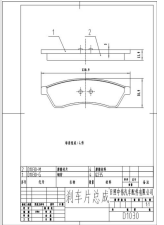

Cruze Compact	1300	2000	2008	Rear	D900	D900	D900

Length: 105.4
Width: 42.6, Thickness: 14,
PCS Per Set: 4

DELPHI : LP1829, FMSI : D1008-8313, FMSI : D1008-7912, KASHIYAMA : D9037, MAZDA : 55800-60J10, MAZDA : F1Y1-26-43Z, MAZDA : F1YA-23-43Z, MAZDA : F1YA-26-43Z, MAZDA : 55800-60J00, MAZDA : F1YA-23-48Z, MAZDA : F1YA-26-48Z, MINTEX : MDB2290, NiBK : PN9800, NISSAN : 44060-AU092, NISSAN : 44060-AU090, NISSAN : 44060-6Y390, NISSAN : 440604U092, NISSAN : 44060-AU091, NISSAN : 44060-6Y391, NISSAN : 44060-4U0X2, SANGSIN : SP1163

Epica	2000	2005	2006	Rear	D1030	D1030	D1030
Evanda	2000	2005	2006	Rear	D1030	D1030	D1030
Epica	2500	2006		Rear	D1030	D1030	D1030
Epica	2000	2006		Rear	D1030	D1030	D1030
Epica	2000	2007		Rear	D1030	D1030	D1030

Length: 121
Width: 37.2
Thickness: 14.8,
PCS Per Set: 4

BENDIX AUS : DB1932, BENDIX AUS : DB1689W, BENDIX AUS : DB1689, CHEVROLET : 9647 5028, CHEVROLET : 96496766, DAEWOO : 96496763, DELPHI : LP1946, FERODO : FDB1986, FMSI : D1030, FMSI : 7935-D1030, KASHIYAMA : D11290, MINTEX : MDB3020, NiBK : PN0375, SANGSIN : SP1119R, SANGSIN : SP1252, TRW : GDB3346