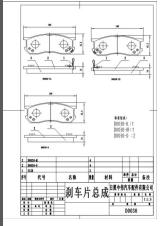

Hijet	660	2000	2004	Front	D0030	D0030	D0030	Length: 106 Width: 41.5 Thickness: 15, PCS Per Set: 4	AKEBONO : A-620WK, AKEBONO : AN-620WK, AKEBONO : A-444WK, AKEBONO : AN-444WK, DAIHATSU : 04491-97505-000, DAIHATSU : 04491-87507-000, DAIHATSU : 04491-87514-000, DAIHATSU : 04491-97503-000, DAIHATSU : 04491-87509-000, DAIHATSU : 04491-97502, DAIHATSU : 04491-97502-000, FBL : AFP439S, FBL : AFP429S, KASHIYAMA : D0041, KASHIYAMA : D0030, NIBK : PN6341, NIBK : PN6438, NISSAN : AY040-KE104, NISSAN : AY040-KE10, NISSAN : AY040-KE137, NISSHINBO : PF-6438, NISSHINBO : PF-6341, SUMITOMO : SN676P, SUMITOMO : SN667P, TOYOTA : 04491-97505, TOYOTA : V9118-D016, TOYOTA : 04491-87514, TOYOTA : 04491-97507, TOYOTA : V9118-D005
						D0030	D0030	D0030		
						D0030	D0030	D0030		
MAKE	MODEL	ENGINE	START YEAR	END YEAR	F/R	D0030	D0030	D0030	SPECIFICATION	COMPETITORS PART NUMBERS
	Hijet	660	2000	2004	Front	D0030	D0030	D0030	Length: 106 Width: 41.5 Thickness: 15, PCS Per Set: 4	AKEBONO : A-620WK, AKEBONO : AN-620WK, AKEBONO : A-444WK, AKEBONO : AN-444WK, DAIHATSU : 04491-97505-000, DAIHATSU : 04491-87507-000, DAIHATSU : 04491-87514-000, DAIHATSU : 04491-97503-000, DAIHATSU : 04491-87509-000, DAIHATSU : 04491-97502, DAIHATSU : 04491-97502-000, FBL : AFP439S, FBL : AFP429S, KASHIYAMA : D0041, KASHIYAMA : D0030, NIBK : PN6341, NIBK : PN6438, NISSAN : AY040-KE104, NISSAN : AY040-KE10, NISSAN : AY040-KE137, NISSHINBO : PF-6438, NISSHINBO : PF-6341, SUMITOMO : SN676P, SUMITOMO : SN667P, TOYOTA : 04491-97505, TOYOTA : V9118-D016, TOYOTA : 04491-87514, TOYOTA : 04491-97507, TOYOTA : V9118-D005