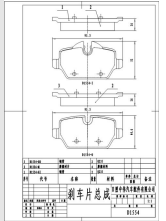

BMW	116i	1600	2004	2007	Rear	D1554	D1554	D1554
	116i	1600	2011		Rear	D1554	D1554	D1554
	116i	1600	2004	2011	Rear	D1554	D1554	D1554
	120i	2000	2006	2012	Rear	D1554	D1554	D1554
	120i	2000	2004	2010	Rear	D1554	D1554	D1554
	120d	2000	2007	2010	Rear	D1554	D1554	D1554
	120d	2000	2007	2010	Rear	D1554	D1554	D1554
	318i	2000	2005		Rear	D1554	D1554	D1554
	118i	2000	2004	2011	Rear	D1554	D1554	D1554
	320i	2000	2004	2007	Rear	D1554	D1554	D1554
	320i	2000	2005	2012	Rear	D1554	D1554	D1554
	320i	2000	2005	2007	Rear	D1554	D1554	D1554
	318 Ci	2000	2005	2007	Rear	D1554	D1554	D1554
	320xd	1600	2006		Rear	D1554	D1554	D1554
318d	2000	2005	2012	Rear	D1554	D1554	D1554	

Length: 95.30
Width:
44.7, Thickness:
16.8"; Length-
2": 95.30"; Width-
2": 51"; Thickness-
2": 16.8, PCS Per
Set:
4"; Interchangeable
*PN054 9W

BENDIX AUS : DB1783, BMW : 34219804739, BMW : 3421-6767-146, BMW : 34 21 6 788 183, BMW : 3421-6767-145, BMW : 34216779294, BMW : 3421-6777-240, BMW : 34216774417, FERODO : FDB1806, FMSI : D1554-8764, FMSI : D1226, FMSI : D1226-8345, MINI (BY BMW) : 34219808172, MINI (BY BMW) : 34219804735, MINTEX : MDB2681, NIBK : PN0070, NIBK : PN0549W, NIBK : PN0549, SANGSIN : SP2161, TRW : GDB1612