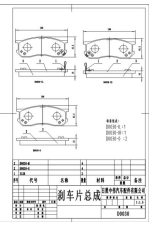

Hijet	660	2000	2004	Front	D0030	D0030	D0030	Length: 106 Width: 41.5 Thickness: 15, PCS Per Set: 4	AKEBONO : A-620WK, AKEBONO : AN-620WK, AKEBONO : A-444WK, AKEBONO : AN-444WK, DAIHATSU : 04491-97502, DAIHATSU : 04491-97502-000, DAIHATSU : 04491-97505-000, DAIHATSU : 04491-87507-000, DAIHATSU : 04491-87514- 000, DAIHATSU : 04491-97503-000, DAIHATSU : 04491-87509-000, FBL : AFP439S, FBL : AFP429S, KASHIYAMA : D0041, KASHIYAMA : D0030, NIBK : PN6341, NIBK : PN6438, NISSAN : AY040-KE10, NISSAN : AY040-KE137, NISSAN : AY040- KE104, NISSHINBO : PF-6438, NISSHINBO : PF-6341, SUMITOMO : SN676P, SUMITOMO : SN667P, TOYOTA : 04491-97505, TOYOTA : V9118-D016, TOYOTA : 04491-87514, TOYOTA : 04491-97507, TOYOTA : V9118-D005
Hijet	1300	2001	2004	Front	D0030	D0030	D0030	Length: 106 Width: 41.5 Thickness: 15, PCS Per Set: 4	AKEBONO : A-620WK, AKEBONO : AN-620WK, AKEBONO : A-444WK, AKEBONO : AN-444WK, DAIHATSU : 04491-97502, DAIHATSU : 04491-97502-000, DAIHATSU : 04491-97505-000, DAIHATSU : 04491-87507-000, DAIHATSU : 04491-87514- 000, DAIHATSU : 04491-97503-000, DAIHATSU : 04491-87509-000, FBL : AFP439S, FBL : AFP429S, KASHIYAMA : D0041, KASHIYAMA : D0030, NIBK : PN6341, NIBK : PN6438, NISSAN : AY040-KE10, NISSAN : AY040-KE137, NISSAN : AY040- KE104, NISSHINBO : PF-6438, NISSHINBO : PF-6341, SUMITOMO : SN676P, SUMITOMO : SN667P, TOYOTA : 04491-97505, TOYOTA : V9118-D016, TOYOTA : 04491-87514, TOYOTA : 04491-97507, TOYOTA : V9118-D005
Hijet Grand Cargo	1300	2001	2004	Front	D0030	D0030	D0030	Length: 106 Width: 41.5 Thickness: 15, PCS Per Set: 4	AKEBONO : A-620WK, AKEBONO : AN-620WK, AKEBONO : A-444WK, AKEBONO : AN-444WK, DAIHATSU : 04491-97502, DAIHATSU : 04491-97502-000, DAIHATSU : 04491-97505-000, DAIHATSU : 04491-87507-000, DAIHATSU : 04491-87514- 000, DAIHATSU : 04491-97503-000, DAIHATSU : 04491-87509-000, FBL : AFP439S, FBL : AFP429S, KASHIYAMA : D0041, KASHIYAMA : D0030, NIBK : PN6341, NIBK : PN6438, NISSAN : AY040-KE10, NISSAN : AY040-KE137, NISSAN : AY040- KE104, NISSHINBO : PF-6438, NISSHINBO : PF-6341, SUMITOMO : SN676P, SUMITOMO : SN667P, TOYOTA : 04491-97505, TOYOTA : V9118-D016, TOYOTA : 04491-87514, TOYOTA : 04491-97507, TOYOTA : V9118-D005