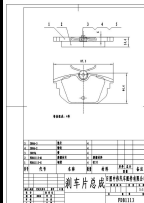

Length: 87.3
Width: 44.4
Thickness: 14.4,
PCS Per Set: 4

ALFA ROMEO : 9950865, ALFA ROMEO : 9950853, ATE : 13046028262,
BENDIX AUS : DB2010, BENDIX EUR : 571979B, DELPHI : LP1472, FERODO
: FDB1113, FIAT : 9947938, FMSI : D1478-8677, JURID : 571979J, MINTEX :
MDB1876, NIBK : PN0247, PAGID : T5114, TEXTAR : 2317714414, TRW :
GDB1333