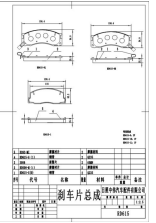

DAIHATSU	Move Conte Custom	660	2008		Front	D9029	D9029	D9029	Length: 108.5 ,Width: 45.4 ,Thickness: 14.3, PCS Per Set: 4	AKEBONO : A-683WK, AKEBONO : AN-683WK, DAIHATSU : 04491-97210-000, HINO : V9118-A095, KASHIYAMA : D0045, NiBK : PN6492, NISSAN : AY040-KE141, NISSHINBO : PF-6492, TOYOTA : 04465-B1010, TOYOTA : 04465-B1150, TOYOTA : 04465-B1050, TOYOTA : 04465-B2090	
	Delta	2000	1996	1998	Front	D615	D615	D615	Length: 136.7 ,Width: 54.5 ,Thickness: 15.5";Length- 2":128.2";Width- 2":52";Thickness- 2":15.5, PCS Per Set: 4	AKEBONO : AN-722WK, AKEBONO : AN-470WK, AKEBONO : A-470WK, AKEBONO : AN-470, Asuki : AF-2164, DAIHATSU : 04465-28390, DAIHATSU : 04465-28360, FBL : AFP411S, KASHIYAMA : D2164, KASHIYAMA : D2201, NiBK : PN1503, NiBK : PN1405, NISSHINBO : PF-1405, NISSHINBO : PF-1503, SUMITOMO : SN851P, SUMITOMO : SN897P, TOYOTA : 04465-28351, TOYOTA : V9118-1057, TOYOTA : AY040-TY050, TOYOTA : 04465-27120, TOYOTA : V9118-A057	
	Delta	2200	1999	2001	Front	D615	D615	D615	Length: 136.7 ,Width: 54.5 ,Thickness: 15.5";Length- 2":128.2";Width- 2":52";Thickness- 2":15.5, PCS Per Set: 4	AKEBONO : AN-722WK, AKEBONO : AN-470WK, AKEBONO : A-470WK, AKEBONO : AN-470, Asuki : AF-2164, DAIHATSU : 04465-28390, DAIHATSU : 04465-28360, FBL : AFP411S, KASHIYAMA : D2164, KASHIYAMA : D2201, NiBK : PN1503, NiBK : PN1405, NISSHINBO : PF-1405, NISSHINBO : PF-1503, SUMITOMO : SN851P, SUMITOMO : SN897P, TOYOTA : 04465-28351, TOYOTA : V9118-1057, TOYOTA : AY040-TY050, TOYOTA : 04465-27120, TOYOTA : V9118-A057	
	Delta	2000	1998	1998	Front	D615	D615	D615	Length: 136.7 ,Width: 54.5 ,Thickness: 15.5";Length- 2":128.2";Width- 2":52";Thickness- 2":15.5, PCS Per Set: 4	AKEBONO : AN-722WK, AKEBONO : AN-470WK, AKEBONO : A-470WK, AKEBONO : AN-470, Asuki : AF-2164, DAIHATSU : 04465-28390, DAIHATSU : 04465-28360, FBL : AFP411S, KASHIYAMA : D2164, KASHIYAMA : D2201, NiBK : PN1503, NiBK : PN1405, NISSHINBO : PF-1405, NISSHINBO : PF-1503, SUMITOMO : SN851P, SUMITOMO : SN897P, TOYOTA : 04465-28351, TOYOTA : V9118-1057, TOYOTA : AY040-TY050, TOYOTA : 04465-27120, TOYOTA : V9118-A057