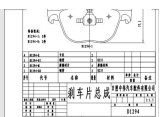

Model	Year	Year	Year	Position	Part No.	Part No.	Part No.	Notes	
BMW	X6	3500	2008	Front	D1294	D1294	D1294	2":170.9";"Width-2":77.12";"Thickness-2":19.8, PCS Per Set: 4	
	X6	4400	2008	Front	D1294	D1294	D1294		
	X6	4400	2008	Front	D1294	D1294	D1294		
BMW	116i	1600	2004	2011	Front	D1308	D1308	D1308	
	116i	2000	2004	2011	Front	D1308	D1308	D1308	
	116i	1600	2004	2007	Front	D1308	D1308	D1308	Length: 131.4, Width: 65, Thickness: 16.7; "Length-2":131.4";"Width-2":53.3";"Thickness-2":16.7, PCS Per Set: 4
	116i	1600	2004	2011	Front	D1308	D1308	D1308	
	118i	2000	2004	2011	Front	D1308	D1308	D1308	
BMW	X6	3000	2008	Front	MMB1381-8490	MHB1381-8490	MCB1381-8490	Length: 193, Width: 79.3, Thickness: 18.7; "Length-2":193";"Width-2":79";"Thickness-2":19.6, PCS Per Set: 4	
BMW	730i	3000	2008	Front	D1409	D1409	D1409		
	730d	3000	2008	Front	D1409	D1409	D1409		
	730Ld	3000	2007	Front	D1409	D1409	D1409		
	730Li	3000	2008	Front	D1409	D1409	D1409		
	740d	3000	2009	Front	D1409	D1409	D1409		
	740d	3000	2009	Front	D1409	D1409	D1409	Length: 192.5, Width: 79.45, Thickness: 19.3; "Length-2":193";"Width-2":79.45";"Thickness-2":19, PCS Per Set: 4	
	535i GT	3000	2009	Front	D1409	D1409	D1409		
	535i	3000	2009	Front	D1409	D1409	D1409		
	535i		2009	Front	D1409	D1409	D1409		
	550i	4400	2010	Front	D1409	D1409	D1409		
	530d GT	3000	2009	Front	D1409	D1409	D1409		
	740i	3000	2008	Front	D1409	D1409	D1409		
740i	3000	2008	Front	D1409	D1409	D1409			
BMW	X5	4400	2009	Front	MMB1429-8546	MHB1429-8546	MCB1429-8546	Length: 135, Width: 114, Thickness: 19, PCS Per Set: 4	
	X6	4400	2009	Front	MMB1429-8546	MHB1429-8546	MCB1429-8546		

DELPHI : LP2090, FERODO : FDB4052, FMSI : D1294-8411, MINTEX : MDB2827, NIBK : PN0094, PAGID : T1619, REMSA : 129700, TEXTAR : 2417001, TRW : GDB1726, WVA : 24171, WVA : 24170

ATE : 13046027102, BENDIX AUS : DB1782, BMW : 34116771838, BMW : 3411-6767-144, BMW : 3411-6772-892, BMW : 3411-6767-143, BMW : 34116794056, BMW : 3411-6771-837, BMW : 3411-6774-050, BOSCH : 0986494120, DELPHI : LP1923, FERODO : FDB1974, FERODO : FDB1747, FMSI : D1308, FMSI : D1308-8423, MINI (BY BMW) : 34116770510, MINI (BY BMW) : 34116770499, MINTEX : MDB2682, NIBK : PN0508, PAGID : T1444, PAGID : T1827, REMSA : 113100, TEXTAR : 2391503, TRW : GDB1611

BENDIX AUS : DB2209, BMW : 3411-6778-048, BMW : 34 11 6 791 514, DELPHI : LP2091, FERODO : FDB4079, FMSI : D1381-8490, FMSI : D1381, MINTEX : MDB2835, NIBK : PN0493, PAGID : T1628, TRW : GDB1728, WVA : 24173, WVA : 24172

BMW : 34116775322, BMW : 34116851269, BMW : 34116793021, FERODO : FDB4285, FMSI : D1409-8518, NIBK : PN0385, SANGSIN : SP2212, TRW : GDB1838, WVA : 25045

BMW : 34 11 4 073 048, BMW : 34 11 6 793 643, BMW : 34 11 6 799 964, BMW : 34 11 6 789 079, BMW : 34 11 6 794 880, DELPHI : LP2287, FERODO : FDB4351, FMSI : D1429-8546, NIBK : PN0495, TRW : GDB1826