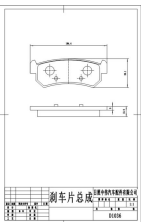

D902, FMSI : D797, FMSI : D797-7668, GM : 19114139, GM : 96405129, GM : 96475176, GM : 96876866, GM : 96391891, GM : 96405130, GM : 96534655, KASHIYAMA : D11124, KASHIYAMA : D11125, MINTEX : MDB2563, MINTEX : MDB1900, NIBK : PN0374, NIBK : PN0779, PAGID : T3106, SANGSIN : SP1159, SANGSIN : SP1102, SANGSIN : SP1077, SANGSIN : SP1103, SUZUKI : S5200-85Z00, SUZUKI : S520085Z10, TEXTAR : 2323401, TEXTAR : 2323416905, TRW : GDB3171, TRW : GDB3265, TRW : GDB3347, TRW : GDB3216, TRW : GDB3345, WVA : 23235, WVA : 24062, WVA : 24064, WVA : 23236, WVA : 24063, WVA : 23234

Length: 104.5
Width: 39
Thickness: 14.6
PCS Per Set: 4

Ashika : 51-0W-W02, BENDIX AUS : DB1690, CHEVROLET : 9640 5131, CHEVROLET : 94696764, CHEVROLET (GM) : 1547- S814, CITROEN : 96405131, DELPHI : LP1910, FERODO : FDB1889, FMSI : D1036, FMSI : D1036-7939, JURID : 573216J, MINTEX : MDB2611, NIBK : PN0376, NIPPARTS : J3610903, PAGID : T1458, SANGSIN : SP1160, SUZUKI : S5500-85Z00, TRW : GDB3348, WVA : 24071