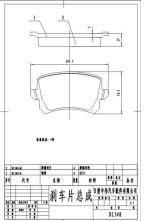

Freemont	3600	2011	Rear	D1348	D1348	D1348

Length: 105.3
Width: 56
Thickness: 16, PCS
Per Set: 4

ALCON : PNF0084X363.4, AUDI : 3C0 698 451B, AUDI : 8E0 698 451F, AUDI : 1K0 698 451 B, AUDI : 1K0 698 451E, AUDI : 4F0698451D, AUDI : 3C0 698 451A, AUDI : 4F0 698 451A, AUDI : 8E0698451J, AUDI : 8E0 698 451M, AUDI : 1K0 698 451 L, AUDI : 1K0 698 451, AUDI : 3C0 698 451, BENDIX AUS : DB1865, BENDIX EUR : 573158B, DELPHI : LP1824, FERODO : FDB1636, FMSI : D1348-8213, FMSI : D1108, FMSI : D1108-8213, MINTEX : MDB2580, NIBK : PN0349, REMSA : 21031.00, REMSA : 1031.00, SANGSIN : SP2099, SKODA : 1K0698451K, SKODA : 1K0698451D, TEXTAR : 2391401, TRW : GDB1763, TRW : GDB1622, TRW : GDB1551, VW : 3C0 698 451 F, VW : 8E0 698 451 F, VW : 3C0 698 451 C, VW : 3C0 698 451 E, VW : 1K0698451G, VW : 5N0 698 451, VW : 3C0 698 451 B, VW : 3C0 698 451 D, VW : 1K0698451F, WVA : 24483, WVA : 23914