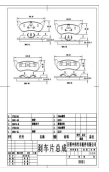

Explorer	4000	2001	2002	Rear	D881	D881	D881	Length: 140.5 Width: 49.3 Thickness: 14.6 Length-2": 140.5 Width-2": 49.2 Thickness-2": 14.6 PCS Per Set: 4	BENDIX AUS : DB1906, BENDIX AUS : DB2078, FMSI : D647-7555, FORD (EUROPE) : 1L2Z2200AA, NIBK : PN0379, TRW : GDB4132	
Explorer	4000	2001	2002	Rear	D881	D881	D881			
Explorer	4000	1998	2001	Front	D652	D652	D652			
Explorer	4000	1995	1998	Front	D652	D652	D652			
Explorer	4000	2001	2002	Front	D652	D652	D652	Length: 154 Width: 56.2 Thickness: 16.8 PCS Per Set: 4	BENDIX AUS : 7532, DELPHI : LP1625, FERODO : FDB1129, FMSI : D652, FMSI : 7532-D652, FMSI : D652-7532, FORD : 4586794, FORD : 2L5Z2001AA, FORD (USA) : 2L54-2001A, FORD (USA) : 3 787 544, FORD (USA) : F57Z2001AA, FORD (USA) : 4 444 107, FORD (USA) : ZZM0-49280, FORD (USA) : XL2Z2001BA, FORD (USA) : 3 352 413, FORD (USA) : F57Z2001A, FORD (USA) : 3 858 244, FORD (USA) : XL24-2001-BA, MAZDA : UOY9-33-23ZA, MAZDA : ZZM049280A, MAZDA : ZZR049280A, MAZDA : ZZM049280, MAZDA : ZZR049280, MINTEX : MDB1785, NIBK : PN0179, TEXTAR : 2347217005, TRW : GDB4010	
Explorer	4900	1996	2001	Front	D652	D652	D652			
Ranger	3000	1995	2002	Front	D652	D652	D652			
E 250	4600	1995	2006	Front	D655	D655	D655	Length: 220 Width: 56.6 Thickness: 18.5 PCS Per Set: 4	BENDIX : MKD655, BENDIX AUS : 7535, FMSI : D655-7535, FORD : F5T2001A, FORD : F7UZ-2001-AA, FORD : 1C2Z2001AA, FORD (USA) : 1C2Z2001AA, FORD (USA) : 2UZ22V001VB, FORD (USA) : 4C2Z2001CA, FORD (USA) : F5T2001A, FORD (USA) : 1C2Z2001BA, FORD (USA) : 4C2Z2001BB, MINTEX : MDB2169, NIBK : PN0063, TRW : GDB4067	
F 250	5000	1995	1996	Front	D655	D655	D655			
MAKE	MODEL	ENGINE	START YEAR	END YEAR	F/R	Metallic	Carbon Metallic	Carbon Ceramic	SPECIFICATION	COMPETITORS PART NUMBERS
Windstar	3000	1995	2000	Front	D656	D656	D656	Length: 124 Width: 66.5 Thickness: 17.6 PCS Per Set: 4	BENDIX AUS : DB1898, FMSI : D656-7536, FORD (USA) : F58Z2001AA, FORD (USA) : F88A-2001-SA, FORD (USA) : F30Y2001A, FORD (USA) : F58Z2001SA, MINTEX : MDB1782, NIBK : PN0316, TEXTAR : 2363717004, TRW : GDB4033	
Windstar	3800	1994	1997	Front	D656	D656	D656			
Windstar	3000	1995	2000	Rear	D667	D667	D667			
Explorer	4000	1998	2001	Rear	D667	D667	D667			
Explorer	4000	1995	1998	Rear	D667	D667	D667			
Explorer	4900	1996	2001	Rear	D667	D667	D667	Length: 140.3 Width: 45.2 Thickness: 15 PCS Per Set: 4	BENDIX : 7545A, DELPHI : LP1635, FERODO : FDB1130, FMSI : D667-7545, FORD (EUROPE) : XL2Z2200AA, FORD (EUROPE) : 3648797, FORD (USA) : XU2Z-2V200-SA, FORD (USA) : F5T22200A, FORD (USA) : XL2Z2200BA, FORD (USA) : F58Z2200F, FORD (USA) : 3 943 615, MINTEX : MDB1933, NIBK : PN0180, TEXTAR : 2362715005, TRW : GDB4041, TRW : GDB4123, TRW : GDB4094	
Explorer	4000	1999	2001	Rear	D667	D667	D667			
Windstar	3000	1995	2000	Rear	D667	D667	D667			
Explorer	4000	1999	2001	Rear	D667	D667	D667