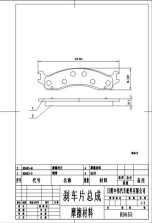

Explorer	4000	2001	2002	Rear	D881	D881	D881	Length: 140.5 Width: 49.3 Thickness: 14.6 Length-2": 140.5 Width-2": 49.2 Thickness-2": 14.6 PCS Per Set: 4	BENDIX AUS : DB1906, BENDIX AUS : DB2078, FMSI : D647-7555, FORD (EUROPE) : 1L2Z2200AA, NIBK : PN0379, TRW : GDB4132	
Explorer	4000	2001	2002	Rear	D881	D881	D881			
Explorer	4000	1998	2001	Front	D652	D652	D652			
Explorer	4000	1995	1998	Front	D652	D652	D652			
Explorer	4000	2001	2002	Front	D652	D652	D652	Length: 154 Width: 56.2 Thickness: 16.8 PCS Per Set: 4	BENDIX AUS : 7532, DELPHI : LP1625, FERODO : FDB1129, FMSI : D652, FMSI : 7532-D652, FMSI : D652-7532, FORD : 4586794, FORD : 2L5Z2001AA, FORD (USA) : 2L54-2001A, FORD (USA) : 3 787 544, FORD (USA) : F57Z2001AA, FORD (USA) : 4 444 107, FORD (USA) : ZZM0-49280, FORD (USA) : XL2Z2001BA, FORD (USA) : 3 352 413, FORD (USA) : F57Z2001A, FORD (USA) : 3 858 244, FORD (USA) : XL24-2001-BA, MAZDA : UOY9-33-23ZA, MAZDA : ZZM049280A, MAZDA : ZZR049280A, MAZDA : ZZM049280, MAZDA : ZZR049280, MINTEX : MDB1785, NIBK : PN0179, TEXTAR : 2347217005, TRW : GDB4010	
Explorer	4900	1996	2001	Front	D652	D652	D652			
Ranger	3000	1995	2002	Front	D652	D652	D652			
E 250	4600	1995	2006	Front	D655	D655	D655	Length: 220 Width: 56.6 Thickness: 18.5 PCS Per Set: 4	BENDIX : MKD655, BENDIX AUS : 7535, FMSI : D655-7535, FORD : F5T2001A, FORD : F7UZ-2001-AA, FORD : 1C2Z2001AA, FORD (USA) : 1C2Z2001AA, FORD (USA) : 2UZ22V001VB, FORD (USA) : 4C2Z2001CA, FORD (USA) : F5T2001A, FORD (USA) : 1C2Z2001BA, FORD (USA) : 4C2Z2001BB, MINTEX : MDB2169, NIBK : PN0063, TRW : GDB4067	
F 250	5000	1995	1996	Front	D655	D655	D655			
MAKE	MODEL	ENGINE	START YEAR	END YEAR	F/R	Metallic	Carbon Metallic	Carbon Ceramic	SPECIFICATION	COMPETITORS PART NUMBERS
Windstar	3000	1995	2000	Front	D656	D656	D656	Length: 124 Width: 66.5 Thickness: 17.6 PCS Per Set: 4	BENDIX AUS : DB1898, FMSI : D656-7536, FORD (USA) : F58Z2001AA, FORD (USA) : F88A-2001-SA, FORD (USA) : F30Y2001A, FORD (USA) : F58Z2001SA, MINTEX : MDB1782, NIBK : PN0316, TEXTAR : 2363717004, TRW : GDB4033	
Windstar	3800	1994	1997	Front	D656	D656	D656			
Windstar	3000	1995	2000	Rear	D667	D667	D667			
Explorer	4000	1998	2001	Rear	D667	D667	D667			
Explorer	4000	1995	1998	Rear	D667	D667	D667			
Explorer	4900	1996	2001	Rear	D667	D667	D667	Length: 140.3 Width: 45.2 Thickness: 15 PCS Per Set: 4	BENDIX : 7545A, DELPHI : LP1635, FERODO : FDB1130, FMSI : D667-7545, FORD (EUROPE) : XL2Z2200AA, FORD (EUROPE) : 3648797, FORD (USA) : XU2Z-2V200-SA, FORD (USA) : F5T22200A, FORD (USA) : XL2Z2200BA, FORD (USA) : F58Z2200F, FORD (USA) : 3 943 615, MINTEX : MDB1933, NIBK : PN0180, TEXTAR : 2362715005, TRW : GDB4041, TRW : GDB4123, TRW : GDB4094	
Explorer	4000	1999	2001	Rear	D667	D667	D667			
Windstar	3000	1995	2000	Rear	D667	D667	D667			
Explorer	4000	1999	2001	Rear	D667	D667	D667