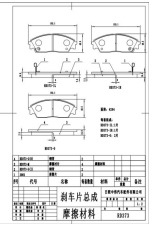

Length: 132
Width:
48.50 ,Thickness:
14.80, PCS Per Set:
4

AKEBONO : A-264WK, AKEBONO : AN-264WK, ATE : 13046059202,
BENDIX : DB1123, BENDIX EUR : 572330B, Blue Print : ADH24218, BOSCH
: 0986460972, DELPHI : LP605, DELPHI : LP628, FBL : AFP184S, FERODO :
FDB598, FMSI : D373, FMSI : D373-7263, FMSI : 7263-D373, HONDA :
45022-SH3-G32, HONDA : 45022-SF1-506, HONDA : 45022-SE0-010,
HONDA : 45022-SF1-526, HONDA : 45022-SH3-509, HONDA : 45022-SE0-
509, HONDA : 45022-SH3-505, HONDA : 45022-SH3-G30, HONDA :
45022-SF1-010, HONDA : 45022-SH3-931, HONDA : 45022-SF1-023,
HONDA : 45022-SH3-934,
HONDA : 45022-SH3-G31, HONDA : 45022-SF1-505, HONDA : 45022-
SH3-G33, HONDA : 45022-SE0-000, HONDA : 45022-SF1-525, HONDA :
45022-SE0-020, HONDA : 45022-SH3-317, HONDA : 45022-SH3-933,
HONDA : 45022-SF1-000,
HONDA : 45022-SH3-930, HONDA : 45022-SH3-549, HONDA : 45022-
SF1-020, HONDA : 45022-SH3-932, HONDA : 45022-SF1-305, JURID :
572329J, JURID : 572330J, KASHIYAMA : D5021, KASHIYAMA : D5039,
MAZDA : 1Y34-33-28Z, MINTEX : MDB1374, MINTEX : MLB63, MINTEX :
MDB1525, Nibk : PN8191, NISSAN : AY040-HN004, NISSAN : AY040-
HN001,
NISSHINBO : PF-8191, PAGID : T0012, SUMITOMO : SN410P, TEXTAR :
2132215005, TOYOTA : V9118-H011, TRW : GDB763