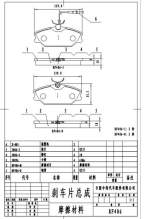

Lublin II	2400	1997	2005	Front	FDB406 D1496	FDB406 D1496	FDB406 D1496	Length: 129 Width: 55.4 Thickness: 17.7, PCS Per Set: 4 ATE : 13046028612, ATE : 27046010062, ATE : 13046029832, BENDIX AUS : DB2029, BENDIX AUS : DB2027, BENDIX EUR : 571476B, BENDIX EUR : 573008B, BENDIX EUR : 571313B, BOSCH : 0986461765, BOSCH : 0986561765, BOSCH : 0986424533, BOSCH : 0986469191, DELPHI : LP1744, DELPHI : LP1524, DELPHI : LP542, DELPHI : LP539, DELPHI : LP788, FERODO : FDB1420, FERODO : FDB1085, FERODO : FDB406, JURID : 571313J, JURID : 571476J, LD : HP893, MINTEX : MDB1316, MINTEX : MDB1613, NIBK : PN0249, NIBK : PN0249W, PAGID : T6112, PAGID : T9101, PAGID : T9033, REMSA : 020800, RENAULT : 7701-202-73, RENAULT : 7711130036, RENAULT : 7701-203-30, RENAULT : 8671000107, RENAULT : 7701-203-70, RENAULT : 7701-206-79, RENAULT : 7701 206 379, RENAULT : 60 00 008 95, RENAULT : 7701209380, RENAULT : 7701-202-89, RENAULT : 7711130071, RENAULT : 7701-203-68, RENAULT : 7701-204-20, RENAULT : 7701-206-88, TEXTAR : 2138818325, TEXTAR : 2138802, TEXTAR : 2091918315, TEXTAR : 2317218314, TEXTAR : 2146304, TEXTAR : 2317203, TRW : GDB1030, TRW : GDB425, TRW : GDB1405, TRW : GDB792
Caro	1900	1992	1998	Rear	D054	D054	D054	
Truck Pick Up	1500	1992	1996	Rear	D054	D054	D054	
Truck Pick Up	1900	1992	1996	Rear	D054	D054	D054	ATE : 13046039362, ATE : 13046039382, ATE : 13046039372, AUTOBIANCHI : 82203073, AUTOBIANCHI : 99939353, AUTOBIANCHI : 94333335, BENDIX EUR : 571362B, BENDIX EUR : 571463B, BENDIX EUR : 571226B, BOSCH : 0986560736, BOSCH : 0986566471, BOSCH : 0986460736, BOSCH : 0986466471, BOSCH : 0986560741, BOSCH : 0986460741, DELPHI : LP30, DELPHI : LP29, FERODO : FDB22, FERODO : FDB29, FERODO : FDB734, FERODO : FDB264, FERODO : FDB29H, FIAT : 4333335, FIAT : 5892945, FIAT : 4379301, FIAT : 4434816, FIAT : 790475, FIAT : 4434823, FIAT : 4296669, FIAT : 5888151, FIAT : 4309780, FIAT : 5888155, FIAT : 4349780, FIAT : 5951868, FIAT : 4434821, FIAT : 4434826, FIAT : 4309760, FIAT : 5888154, FSO (DAEWOO) : 655792725, FSO (DAEWOO) : 655792876, JURID : 571226J, JURID : 571362J, JURID : 571463J, LANCIA : 790474, MINTEX : MDB1013, MINTEX : MDB1008, MINTEX : MDB1203, NIBK : PN0232, PAGID : T0616, PAGID : T0609, POLSKI (FIAT) : 655791873, SEAT : SE022165087, SEAT : SE127165005A, TALBOT : 425001, TEXTAR : 2007317305, TEXTAR : 2007317304, TEXTAR : 2007410004, TRW : GDB106, TRW : GDB296, TRW : GDB107, YUGO : 4218573, ZASTAVA : 4423980
Caro	1600	1993	1998	Rear	D054	D054	D054	Length: 108.9 Width: 39 Thickness: 9.7, PCS Per Set: 4