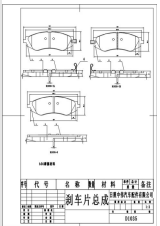

Length: 143
Width: 51.5
Thickness: 17.6
PCS Per Set: 4

S4510011, DAEWOO :
S4510011, DAEWOO : 96495227, DAEWOO : S3410011, DELPHI : LP1304,
DELPHI : LP1816, DELPHI : LP1779, FERODO : FDB1116, FERODO : FDB
1115, FMSI : D1035-7779, FMSI : 7668-D797, FMSI : D1035, FMSI : D902,
FMSI : 7779AD1035, FMSI : D797-7667, FMSI : 7667-D797, FMSI : 7779-
D902, FMSI : D797, FMSI : D797-7668, GM : 19114139, GM : 96405129,
GM : 96475176, GM : 96876866, GM : 96391891, GM : 96405130, GM :
96534655, KASHIYAMA : D11124, KASHIYAMA : D11125, MINTEX :
MDB2563, MINTEX : MDB1900, NiBK : PN0374, NiBK : PN0779, PAGID :
T3106, SANGSIN
: SP1159, SANGSIN : SP1102, SANGSIN : SP1077, SANGSIN : SP1103,
SUZUKI : S5200-85Z00, SUZUKI : S520085Z10, TEXTAR : 2323401, TEXTAR
: 2323416905, TRW : GDB3345, TRW : GDB3171, TRW : GDB3265, TRW :
GDB3347, TRW : GDB3216, WVA : 23234, WVA : 23235, WVA : 24062,
WVA : 24064, WVA : 23236, WVA : 24063

CHEVROLET GM	Lacetti	1400	2005	2009	Front	D1035	D1035	D1035
	Lacetti	1600	2005		Front	D1035	D1035	D1035
	Lacetti	1800	2005	2009	Front	D1035	D1035	D1035

Length: 143
Width: 51.5
Thickness: 17.6
PCS Per Set: 4

AC DELCO : 96876866, AC DELCO : 1710877, Asuki : AF13048, ATE :
13046058632, ATE : 13046059942, BENDIX AUS : DB1698, BENDIX AUS :
DB1347, BENDIX AUS : DB1370, BENDIX EUR : 572469B, BOSCH :
0986424474, CHEVROLET : 96253383, CHEVROLET : S451001, DAEWOO :
96253382, DAEWOO : 96281937, DAEWOO : 96319060, DAEWOO :
96405129, DAEWOO : S4510011, DAEWOO : S4510011, DAEWOO :
96495227, DAEWOO : S3410011, DAEWOO :
96253367, DAEWOO : 96281939, DAEWOO : 96349060, DAEWOO :
PS4510011, DAEWOO : 96446742, DAEWOO : S4510019, DAEWOO :
96391891, DAEWOO : 96245178, DELPHI : LP1779, DELPHI : LP1304,
DELPHI : LP1816, FERODO : FDB1116, FERODO : FDB 1115, FMSI :
7779AD1035, FMSI : D797-7667, FMSI : 7667-D797, FMSI : 7779-D902,
FMSI : D797, FMSI : D797-7668, FMSI : D1035-7779, FMSI : 7668-D797,
FMSI : D1035, FMSI : D902, GM : 96391891, GM : 96405130, GM :
96534655, GM : 19114139, GM : 96405129, GM : 96475176, GM :
96876866, KASHIYAMA : D11124, KASHIYAMA : D11125, MINTEX :
MDB2563, MINTEX : MDB1900, NiBK : PN0374, NiBK : PN0779, PAGID :
T3106, SANGSIN
: SP1102, SANGSIN : SP1077, SANGSIN : SP1103, SANGSIN : SP1159,
SUZUKI : S520085Z10, SUZUKI : S520085Z10, TEXTAR : 2323401, TEXTAR