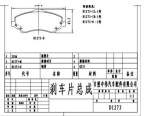

FIAT

Freemont	3600	2011	Front	D1327	D1327	D1327

Length: 146.5
Width: 64
Thickness: 16.50,
PCS
Per Set: 4

AUDI : 7B0698151D, BENDIX AUS : DB2002, CHRYSLER : 68093323AB, CHRYSLER : 68053152AA, DELPHI : LP2143, DODGE : 68029263AA, FMSI : D1327-8481, FMSI : 8389-D1273, FMSI : 8389D1327, FMSI : D1273-8389, FMSI : D1327-8439, FMSI : 8439D1327, FMSI : D1327-8389, Jeep : 68044866AC, JEEP (CHRYSLER) : 68029263AA, JEEP (CHRYSLER) : 68044866AB, JEEP (CHRYSLER) : 68053152AA, JEEP (CHRYSLER) : 68003701AA, JEEP (CHRYSLER) : 68029264AA, MINTEX : MDB3004, MINTEX : MDB3000, NIBK : PN0496, PAGID : T1815, SANGSIN : SP2185, TRW : GDB4144, VOLKSWAGEN : 7B0698151A, VW : 7B0698151D, VW : 7B0698151C, VW : 7B0698151A, WVA : 24605, WVA : 24604, WVA : 24821

Freemont	3600	2011	Rear	D1348	D1348	D1348

Length: 105.3
Width: 56
Thickness: 16, PCS
Per Set: 4

ALCON : PNF0084X363.4, AUDI : 3C0 698 451B, AUDI : 8E0 698 451F, AUDI : 1K0 698 451 B, AUDI : 1K0 698 451E, AUDI : 4F0698451D, AUDI : 3C0 698 451A, AUDI : 4F0 698 451A, AUDI : 8E0698451J, AUDI : 8E0 698 451M, AUDI : 1K0 698 451 L, AUDI : 1K0 698 451, AUDI : 3C0 698 451, BENDIX AUS : DB1865, BENDIX EUR : 573158B, DELPHI : LP1824, FERODO : FDB1636, FMSI : D1348-8213, FMSI : D1108, FMSI : D1108-8213, MINTEX : MDB2580, NIBK : PN0349, REMSA : 21031.00, REMSA : 1031.00, SANGSIN : SP2099, SKODA : 1K0698451K, SKODA : 1K0698451D, TEXTAR : 2391401, TRW : GDB1763, TRW : GDB1622, TRW : GDB1551, VW : 3C0 698 451 F, VW : 8E0 698 451 F, VW : 3C0 698 451 C, VW : 3C0 698 451 E, VW : 1K0698451G, VW : 5N0 698 451, VW : 3C0 698 451 B, VW : 3C0 698 451 D, VW : 1K0698451F, WVA : 24483, WVA : 23914

Punto	1200	1993	1996	Front	D147	D147	D147

Tempra	1400	1993	1996	Front	D147	D147	D147

Tempra	1600	1993	1996	Front	D147	D147	D147

Tempra	1900	1993	1996	Front	D147	D147	D147

Punto	1600	1994	1997	Front	D147	D147	D147