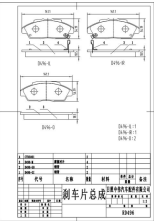

Length: 141
Width: 55.5
Thickness: 18.3
PCS Per Set: 4

AKEBONO : A-308WK, AKEBONO : AN-308WK, BENDIX : DB1172, BENDIX : DB1279, BENDIX EUR : 572358B, BENDIX EUR : 572354B, BOSCH : 0986424350, DELPHI : LP733, DELPHI : LP949, FBL : AFP182S, FERODO : FDB947, FMSI : 7375-D496, FMSI : D496, FMSI : D496-7375, HONDA : 45022-SM2-010, HONDA : 45022-SM2-030, HONDA : 45022-SM2-525, HONDA : 45022-SV4-000, HONDA : 45022-SW3-000, HONDA : 45022-SM2-000, HONDA : 45022SM2515, HONDA : 45022-SM2-020, HONDA : 45022-SM2-505, HONDA : 45022-SM4-G01, HONDA : 45022-SV4-020, ISUZU : 5-86014394, ISUZU : 5-86001057, ISUZU : 5-86019530, JURID : 572354J, JURID : 572358J, KASHIYAMA : D5053, MAZDA : 1Y35-33-28Z, MINTEX : MDB1510, MINTEX : MDB1534, NIBK : PN8223, NISSAN : AY040-HN006, NISSAN : AY040-HN016, NISSHINBO : PF-8223, SUMITOMO : SN418P, TEXTAR : 2319718605, TEXTAR : 2170018505, TOYOTA : V9118-H006, TRW : GDB1137, TRW : GDB996

HONDA

Accord	2000	1993	1998	Front	D503	D503	D503
Accord	2000	1995	1998	Front	D503	D503	D503
Accord	2200	1990	1998	Front	D503	D503	D503
Accord	2200	1990	1998	Front	D503	D503	D503
Accord	2200	1996	1998	Front	D503	D503	D503
Accord	2300	1993	1995	Front	D503	D503	D503
Accord	2000	1993	1998	Front	D503	D503	D503
Accord	2200	1990	1998	Front	D503	D503	D503
CR V	2000	1997	2001	Front	D503	D503	D503
CR V	2000	1995	2002	Front	D503	D503	D503
HR V	1600	1998	2005	Front	D503	D503	D503
HR V	1600	1998	2005	Front	D503	D503	D503
HR V	1600	1999	2005	Front	D503	D503	D503