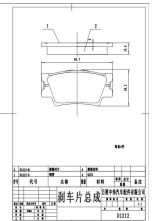

Altis	2400	2006	2010	Rear	D1212	D1212	D1212	Length: 96.7 Width: 49.2 Thickness: 15.4 PCS Per Set: 4 AC DELCO : 1711030, AKEBONO : A-733K, AKEBONO : AN-733K, Asuki : AF-2269, ATE : 13046057652, BENDIX AUS : DB1832, BOSCH : 0986494154, CITROEN : V9118B038, DELPHI : LP2004, FERODO : FDB1892, FMSI : D1212, FMSI : 8332-D1212, FMSI : D1212-8332, GM : 19184917, KASHIYAMA : D2269, MINTEX : MDB2787, NIBK : PN1522, NISSHINBO : PF-1522, PAGID : T1582, REMSA : 1231.00, SANGSIN : SP2081, TEXTAR : 2433801, TOYOTA : 04466-42060, TOYOTA : 0446606060, TOYOTA : 04466-33160, TOYOTA : 0446675010, TOYOTA : 0446606090, TOYOTA : 04466-06100, TOYOTA : 0446602220, TOYOTA : 04466-06070, TOYOTA : 0446606200, TOYOTA : 0446633180, TRW : GDB3426, WVA : 24338
Altis	2400	2006	2010	Rear	D1212	D1212	D1212	Length: 96.7 Width: 49.2 Thickness: 15.4 PCS Per Set: 4 AC DELCO : 1711030, AKEBONO : AN-733K, AKEBONO : A-733K, Asuki : AF-2269, ATE : 13046057652, BENDIX AUS : DB1832, BOSCH : 0986494154, CITROEN : V9118B038, DELPHI : LP2004, FERODO : FDB1892, FMSI : 8332-D1212, FMSI : D1212-8332, GM : 19184917, KASHIYAMA : D2269, MINTEX : MDB2787, NIBK : PN1522, NISSHINBO : PF-1522, PAGID : T1582, REMSA : 1231.00, SANGSIN : SP2081, TEXTAR : 2433801, TOYOTA : 04466-06100, TOYOTA : 0446602220, TOYOTA : 04466-06070, TOYOTA : 0446606200, TOYOTA : 0446633180, TOYOTA : 04466-42060, TOYOTA : 0446606060, TOYOTA : 04466-33160, TOYOTA : 0446675010, TOYOTA : 0446606090, TRW : GDB3426, WVA : 24338
Delta	3400	1995	1999	Front	D2081	D2081	D2081	
Delta	4100	1995	1999	Front	D2081	D2081	D2081	Length: 144.3 Width: 53 AKEBONO : A-269K, AKEBONO : AN-217K, AKEBONO : A-217K, AKEBONO : AN-269K, Asuki : AF-2059, BENDIX AUS : DB1126, BENDIX EUR : 572366B, BENDIX EUR : 572365B, DAIHATSU : 04465-25020, DELPHI : LP607, DELPHI : LP988, FBL : AFP160, FMSI : D125, KASHIYAMA : D2059, KASHIYAMA : D2081, MINTEX : MDB1487, MINTEX : MDB1619, NIBK : PN1212, NIBK : PN1229, NISSHINBO : PF-1212, NISSHINBO : PF-1229, SUMITOMO : SN823, SUMITOMO : SN650, TOYOTA : 04491-25030,