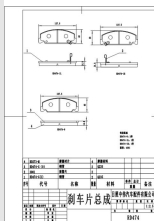

Civic	1600	1996	1999	Front	D474	D474	D474
Civic	1700	1999	2001	Front	D474	D474	D474
Civic USA	1600	1991	1995	Front	D474	D474	D474
Civic USA	1700	1992	2000	Front	D474	D474	D474
CR X	1600	1986	1987	Front	D474	D474	D474

Length: 127.6
Width: 48
Thickness: 14.8
PCS Per Set: 4

AKEBONO : A-167WK, AKEBONO : AN-459WK, ATE : 27046017072,
BENDIX : DB1259, BENDIX EUR : 572284B, DELPHI : LP403, FBL : AFP129,
FERODO : FDB708, FMSI : D474-7355, FMSI : D273, FMSI : 7178-D273,
FMSI : D273-7178, FMSI : 7355-D474, FMSI : D474, FMSI : D560, FMSI :
7439-D560, HONDA : 45022SH3A03, HONDA : 45022-SH3-G10, HONDA :
45022SH3G13, HONDA : 45022-SA3-G10, HONDA : 45022-SR8-A00,
HONDA : 45022SR3L00, HONDA : 45022SH1505, HONDA : 45022SR3L02,
HONDA : 45022SH3A00, HONDA : 45022-SA6-673, HONDA :
45022SH3A02, HONDA : 45022-SB2-980, HONDA : 45022SH3G12,
HONDA : 45022-SA3-31126, HONDA : 45022-SH3-G11, HONDA :
45022SH3G14, HONDA : 45022-SAG-600, HONDA : 45022-SR8-A01,
HONDA : 45022-SA6-660, HONDA : 45022SR3L01, HONDA :
45022SH1L50, HONDA : 45022SR8405, HONDA : 45022SH3A01, HONDA :
45022-SA6-N50, JURID : 572284J, KASHIYAMA : D5037, MINTEX :
MDB1431, NIBK : PN8190, NISSAN : 45022-SA6-671, NISSHINBO : PF-
8190, PAGID : T0022, SANGSIN : SP 1108, SUMITOMO : SN874P, TRW :
GDB764, WVA : 21330, WVA : 21332, WVA : 21331

MAKE	MODEL	ENGINE	START YEAR	END YEAR	F/R	Metallic	Carbon Metallic	Carbon Ceramic	SPECIFICATION	COMPETITORS PART NUMBERS
	Accord INSPIRE	2000	1989	1991	Front	D496	D496	D496		
	Accord	1800	1989	1993	Front	D496	D496	D496		
	Accord	1800	1989	1993	Front	D496	D496	D496		
	Accord	2000	1989	1992	Front	D496	D496	D496		
	Accord	2000	1993	1997	Front	D496	D496	D496		
	Accord	1800	1990	1991	Front	D496	D496	D496		
	Accord	2000	1990	1994	Front	D496	D496	D496		
	Accord	2200	1991	1994	Front	D496	D496	D496		
	Accord	2200	1994	1997	Front	D496	D496	D496		
	Accord	1800	1993	1997	Front	D496	D496	D496		
	Accord	2000	1989	1993	Front	D496	D496	D496		
	Accord	2000	1989	1993	Front	D496	D496	D496		
	Accord	2200	1990	1992	Front	D496	D496	D496		
	Accord	2200	1993	1997	Front	D496	D496	D496		
	Accord	2200	1991	1994	Front	D496	D496	D496		
	Accord	2200	1994	1997	Front	D496	D496	D496