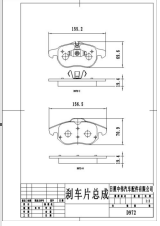

2":156.5";"Width-2":71";"Thickness-2":20.3, PCS Per Set: 4

MD82262, NIBK : PN0325, OPEL : 93 183 728, OPEL : 1605094, OPEL : 1605139, OPEL : 1605113, OPEL : 1605137, OPEL : 93186003, OPEL : 1605975, OPEL : 93 175 378, OPEL : 1605095, OPEL : 1605282, OPEL : 1605136, OPEL : 1605972, OPEL : 1605098, PAGID : T1234, SAAB : 12803551, SAAB : 1012800120, SAAB : 12800120, TEXTAR : 2340220605, TRW : GDB1657, TRW : GDB1492, TRW : GDB1686, TRW : GDB1613, VAUXHALL : 93172950, VAUXHALL : 93172174, WVA : 2888

Length: 155.1
Width: 69.7 ,Thickness: 20.3";"Length-2":156.5";"Width-2":71";"Thickness-2":20.3, PCS Per Set: 4

BENDIX AUS : DB1664, BENDIX EUR : 5730898, CADILLAC (GM) : 93 188 112, CADILLAC (GM) : 93 188 111, CHEVROLET : 93185752, CHEVROLET : 93185751, DELPHI : LP1723, FERODO : FDB1520, FIAT : 93175378, FIAT : GDB1613, FIAT : 1605088, FIAT : 77364224, FIAT : 77363604, FIAT : 93176121, FIAT : 1605283, FMSI : 7873-D972, FMSI : D1106-7873, FMSI : D0972-7873, FMSI : D972, GM : 93166798, GM : 93183729, GM : 93172174, MINTEX : MD82262, NIBK : PN0325, OPEL : 93186003, OPEL : 1605975, OPEL : 93 175 378, OPEL : 1605095, OPEL : 1605282, OPEL : 1605136, OPEL : 1605972, OPEL : 1605098, OPEL : 93 183 728, OPEL : 1605094, OPEL : 1605139, OPEL : 1605113, OPEL : 1605137, PAGID : T1234, SAAB : 12803551, SAAB : 1012800120, SAAB : 12800120, TEXTAR : 2340220605, TRW : GDB1686, TRW : GDB1613, TRW : GDB1657, TRW : GDB1492, VAUXHALL : 93172174, VAUXHALL : 93172950, WVA : 2888