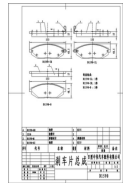

MAKE	MODEL	ENGINE	START YEAR	END YEAR	F/R	Metallic	Carbon Metallic	Carbon Ceramic	SPECIFICATION	COMPETITORS PART NUMBERS		
	Captiva	2400	2007		Rear	FDB1841 D1275	FDB1841 D1275	FDB1841 D1275				
	Winstorm	2400	2007		Rear	FDB1841 D1275	FDB1841 D1275	FDB1841 D1275				
	Winstorm	3200	2007		Rear	FDB1841 D1275	FDB1841 D1275	FDB1841 D1275				
DAEWOO	Lanos	1400	1998	2000	Front	ZWD556-B58 D1321 D1937	ZWD556-B58 D1321 D1937	ZWD556-B58 D1321 D1937	Length: 126.9 Width: 47.9, Thickness: 16.5, PCS Per Set: 4	Asuki : AF13047, ATE : 13046059962, BENDIX AUS : DB1368, DAEWOO : 96316582, DAEWOO : S4510004, DAEWOO : 9644 6176, DAEWOO : 96281945, DAEWOO : 96273708, DAEWOO : 9628 8629, DELPHI : LP1390, FERODO : FDB1337, FMSI : 8433-D1321, FMSI : D1321-8433, JURID : 572402J, KASHIYAMA : D11144, MINTEX : MDB1941, NIBK : PN0390, NIPPARTS : J3600909, PAGID : T3093, REMSA : 069600, SANGSIN : SP1086, TEXTAR : 2324116504, TRW : GDB3195, WVA : 23241		
	Matiz	800	1998	2000	Front	ZWD556-B58 D1321 D1937	ZWD556-B58 D1321 D1937	ZWD556-B58 D1321 D1937				
	Matiz	800	1998	2000	Front	ZWD556-B58 D1321 D1937	ZWD556-B58 D1321 D1937	ZWD556-B58 D1321 D1937				
	Matiz	800	1998	2000	Front	ZWD556-B58 D1321 D1937	ZWD556-B58 D1321 D1937	ZWD556-B58 D1321 D1937				
	Lanos	1500	1999	2000	Front	ZWD556-B58 D1321 D1937	ZWD556-B58 D1321 D1937	ZWD556-B58 D1321 D1937				
	Matiz	1000	2001	2005	Front	ZWD556-B58 D1321 D1937	ZWD556-B58 D1321 D1937	ZWD556-B58 D1321 D1937				
	Matiz	800	2001	2005	Front	ZWD556-B58 D1321 D1937	ZWD556-B58 D1321 D1937	ZWD556-B58 D1321 D1937				
	Matiz	1000	2002	2005	Front	ZWD556-B58 D1321 D1937	ZWD556-B58 D1321 D1937	ZWD556-B58 D1321 D1937				
	Matiz	800	2005		Front	ZWD556-B58 D1321 D1937	ZWD556-B58 D1321 D1937	ZWD556-B58 D1321 D1937				
	Matiz	1000	2005		Front	ZWD556-B58 D1321 D1937	ZWD556-B58 D1321 D1937	ZWD556-B58 D1321 D1937				
	Lanos	1400	1998	2000	Front	ZWD556-B58 D1321 D1937	ZWD556-B58 D1321 D1937	ZWD556-B58 D1321 D1937				
	Lanos	1500	1999	2000	Front	ZWD556-B58 D1321 D1937	ZWD556-B58 D1321 D1937	ZWD556-B58 D1321 D1937				
	Matiz	800	2005		Front	ZWD556-B58 D1321 D1937	ZWD556-B58 D1321 D1937	ZWD556-B58 D1321 D1937				
	Matiz	1000	2005		Front	ZWD556-B58 D1321 D1937	ZWD556-B58 D1321 D1937	ZWD556-B58 D1321 D1937				
	Matiz III	1000	2010		Front	D1590	D1590	D1590			Length: 133 Width: 48.8 Thickness:	BENDIX AUS : DB2208, CHEVROLET : 9668 2858, DELPHI : LP2218, FMSI : D1590-8801, MINTEX : MDB3152, NIBK : PN0570, PAGID : T2051
Matiz III	1200	2010		Front	D1590	D1590	D1590	16.8";Length- 2":133";Width- 2":18.8";Thickness s- 2":16.8, PCS Per Set: 4				
Matiz III	1200	2011		Front	D1590	D1590	D1590					
Korando	2000	1998	2001	Rear	D217	D217	D217	Length: 114 Width: 55 Thickness: 14.5, PCS Per Set: 4	BENDIX AUS : DB1376, BENDIX AUS : DB1086, BENDIX EUR : 572417B, DAEWOO : 48413050A0, DELPHI : LP1420, FERODO : FDB1157, FMSI : D217-7138, LD : HP886, MINTEX : MDB1957, MINTEX : MDB2659, NIBK : PN0420, SANGSIN : SP1210, SANGSIN : SP1210A, SSANGYONG : 48413-050A0, SSANGYONG : 4841305000, SSANGYONG : 48411-05000, TEXTAR : 2324214215, TRW : GDB3135, TRW : GDB7570, TRW : GDB7632, WVA : 23243, WVA : 23244, WVA : 23242			
Korando	2300	1998	2001	Rear	D217	D217	D217					
Korando	2900	1998	2001	Rear	D217	D217	D217					
Korando	3200	1998		Rear	D217	D217	D217					
Musso	2300	1998	2000	Rear	D217	D217	D217					
Musso	2900	1998	2005	Rear	D217	D217	D217					
Musso	3200	1998	2005	Rear	D217	D217	D217					
Musso	2300	1998	2000	Rear	D217	D217	D217					
Musso	2900	1998	2005	Rear	D217	D217	D217					
Musso	3200	1998	2005	Rear	D217	D217	D217					
Korando	2000	1998	2001	Rear	D217	D217	D217					
Korando	2300	1998	2001	Rear	D217	D217	D217					
Korando	2900	1998	2001	Rear	D217	D217	D217