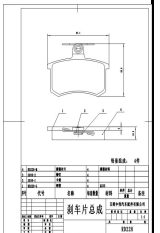

Length: 87.1
Width: 66.8
Thickness: 16.5
PCS Per Set: 4

ALFA ROMEO : 60760120, ALFA ROMEO : 9945750, ATE : 13046029622, ATE : 13046036022, AUDI : 447698451, AUDI : 4D0698451, AUDI : 4D0698451B, AUDI : 443698451A, AUDI : 447698451A, AUDI : 443698451, AUDI : 4A0698451A, AUDI : 857698451, AUDI : 4D0698451A, AUDI : 443698451B, AUDI : 437698451, AUDI : 4A0698451, BENDIX AUS : DB222, BENDIX EUR : 571350B, BENDIX EUR : 571462B, BOSCH : 0986491441, DELPHI : LP451, FERODO : FDB222, FERODO : FDB596, FIAT : 9939503, FIAT : 9945629, FIAT : 82444382, FIAT : 0005892650, FIAT : 9941873, FIAT : 82444381, FMSI : 7309-D228, FMSI : D228, FMSI : 7144-D228, FMSI : 7498-D228, JURID : 571350J, JURID : 571462J, MINTEX : MDB1191, NIBK : PN0017, NISSHINBO : PF-0017, PAGID : T5056, SANGSIN : SP2050, TEXTAR : 2114416614, TRW : GDB1050, TRW : GDB1310, TRW : GDB653, TRW : GDB829, TRW : GDB1163, TRW : GDB465, TRW : GDB814