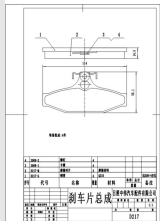

MAKE	MODEL	ENGINE	START YEAR	END YEAR	F/R	Metallic	Carbon Metallic	Carbon Ceramic	SPECIFICATION	COMPETITORS PART NUMBERS		
	Captiva	2400	2007		Rear	FDB1841 D1275	FDB1841 D1275	FDB1841 D1275				
	Winstorm	2400	2007		Rear	FDB1841 D1275	FDB1841 D1275	FDB1841 D1275				
	Winstorm	3200	2007		Rear	FDB1841 D1275	FDB1841 D1275	FDB1841 D1275				
DAEWOO	Lanos	1400	1998	2000	Front	ZWD556-B58 D1321 D1937	ZWD556-B58 D1321 D1937	ZWD556-B58 D1321 D1937	Length: 126.9 Width: 47.9, Thickness: 16.5, PCS Per Set: 4	Asuki : AF13047, ATE : 13046059962, BENDIX AUS : DB1368, DAEWOO : 96316582, DAEWOO : S4510004, DAEWOO : 9644 6176, DAEWOO : 96281945, DAEWOO : 96273708, DAEWOO : 9628 8629, DELPHI : LP1390, FERODO : FDB1337, FMSI : 8433-D1321, FMSI : D1321-8433, JURID : 572402J, KASHIYAMA : D11144, MINTEX : MDB1941, NIBK : PN0390, NIPPARTS : J3600909, PAGID : T3093, REMSA : 069600, SANGSIN : SP1086, TEXTAR : 2324116504, TRW : GDB3195, WVA : 23241		
	Matiz	800	1998	2000	Front	ZWD556-B58 D1321 D1937	ZWD556-B58 D1321 D1937	ZWD556-B58 D1321 D1937				
	Matiz	800	1998	2000	Front	ZWD556-B58 D1321 D1937	ZWD556-B58 D1321 D1937	ZWD556-B58 D1321 D1937				
	Matiz	800	1998	2000	Front	ZWD556-B58 D1321 D1937	ZWD556-B58 D1321 D1937	ZWD556-B58 D1321 D1937				
	Lanos	1500	1999	2000	Front	ZWD556-B58 D1321 D1937	ZWD556-B58 D1321 D1937	ZWD556-B58 D1321 D1937				
	Matiz	1000	2001	2005	Front	ZWD556-B58 D1321 D1937	ZWD556-B58 D1321 D1937	ZWD556-B58 D1321 D1937				
	Matiz	800	2001	2005	Front	ZWD556-B58 D1321 D1937	ZWD556-B58 D1321 D1937	ZWD556-B58 D1321 D1937				
	Matiz	1000	2002	2005	Front	ZWD556-B58 D1321 D1937	ZWD556-B58 D1321 D1937	ZWD556-B58 D1321 D1937				
	Matiz	800	2005		Front	ZWD556-B58 D1321 D1937	ZWD556-B58 D1321 D1937	ZWD556-B58 D1321 D1937				
	Matiz	1000	2005		Front	ZWD556-B58 D1321 D1937	ZWD556-B58 D1321 D1937	ZWD556-B58 D1321 D1937				
	Lanos	1400	1998	2000	Front	ZWD556-B58 D1321 D1937	ZWD556-B58 D1321 D1937	ZWD556-B58 D1321 D1937				
	Lanos	1500	1999	2000	Front	ZWD556-B58 D1321 D1937	ZWD556-B58 D1321 D1937	ZWD556-B58 D1321 D1937				
	Matiz	800	2005		Front	ZWD556-B58 D1321 D1937	ZWD556-B58 D1321 D1937	ZWD556-B58 D1321 D1937				
	Matiz	1000	2005		Front	ZWD556-B58 D1321 D1937	ZWD556-B58 D1321 D1937	ZWD556-B58 D1321 D1937				
	Matiz III	1000	2010		Front	D1590	D1590	D1590			Length: 133 Width: 48.8 Thickness:	BENDIX AUS : DB2208, CHEVROLET : 9668 2858, DELPHI : LP2218, FMSI : D1590-8801, MINTEX : MDB3152, NIBK : PN0570, PAGID : T2051
Matiz III	1200	2010		Front	D1590	D1590	D1590	16.8";Length- 2":133";Width- 2":18.8";Thickness s- 2":16.8, PCS Per Set: 4				
Matiz III	1200	2011		Front	D1590	D1590	D1590					
Korando	2000	1998	2001	Rear	D217	D217	D217	Length: 114 Width: 55 Thickness: 14.5, PCS Per Set: 4	BENDIX AUS : DB1376, BENDIX AUS : DB1086, BENDIX EUR : 572417B, DAEWOO : 48413050A0, DELPHI : LP1420, FERODO : FDB1157, FMSI : D217-7138, LD : HP886, MINTEX : MDB1957, MINTEX : MDB2659, NIBK : PN0420, SANGSIN : SP1210, SANGSIN : SP1210A, SSANGYONG : 48413-050A0, SSANGYONG : 4841305000, SSANGYONG : 48411-05000, TEXTAR : 2324214215, TRW : GDB3135, TRW : GDB7570, TRW : GDB7632, WVA : 23243, WVA : 23244, WVA : 23242			
Korando	2300	1998	2001	Rear	D217	D217	D217					
Korando	2900	1998	2001	Rear	D217	D217	D217					
Korando	3200	1998		Rear	D217	D217	D217					
Musso	2300	1998	2000	Rear	D217	D217	D217					
Musso	2900	1998	2005	Rear	D217	D217	D217					
Musso	3200	1998	2005	Rear	D217	D217	D217					
Musso	2300	1998	2000	Rear	D217	D217	D217					
Musso	2900	1998	2005	Rear	D217	D217	D217					
Musso	3200	1998	2005	Rear	D217	D217	D217					
Korando	2000	1998	2001	Rear	D217	D217	D217					
Korando	2300	1998	2001	Rear	D217	D217	D217					
Korando	2900	1998	2001	Rear	D217	D217	D217