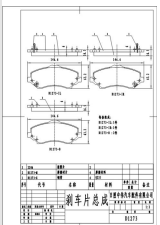

AUDI : 7B0698451D, AUDI : 7B0698451C, BENDIX AUS : DB2152, CHRYSLER : 68192439AB, CHRYSLER : 68044761AB, CHRYSLER : 68159138AA, CHRYSLER : 68044761AC, CHRYSLER : 68159143AA, CHRYSLER : 68029887AB, DODGE (CHRYSLER) : 68044761AA, DODGE (CHRYSLER) : 68029887AA, FMSI : D1326-8438, MINTEX : MDB3005, NIBK : PNS3002, VOLKSWAGEN : 7B0 698 451, VW : 7B0698451, VW : 7B0698451C, VW : 7B0698451A, VW : 7B0698451D

AKEBONO : A-224WK, AKEBONO : AN-224WK, Asuki : AF-6024, ATE : 13046059802, BENDIX AUS : DB1239, BENDIX EUR : 572186B, BOSCH : 0986461145, DELPHI : LP955, FBL : AFP254S, FERODO : FDB803, FMSI : D383-7272, FMSI : D383, FMSI : 7272-D383, JURID : 572186J, KASHIYAMA : D6024, MINTEX : MDB1481, MITSUBISHI : MB699056, MITSUBISHI : MR389580, MITSUBISHI : MB857336, MITSUBISHI : MZ 690166, MITSUBISHI : MR129438, MITSUBISHI : MR569780, MITSUBISHI : MR205144, MITSUBISHI : MZ 690341, MITSUBISHI : MB534653, MITSUBISHI : MR389578, MITSUBISHI : MB857335, MITSUBISHI : MB950350, MITSUBISHI : MR129433, MITSUBISHI : MR129537, MITSUBISHI : MB407659, MITSUBISHI : MR389577, NIBK : PN3174, NISSAN : AY060-MT008, NISSHINBO : PF-3174, PAGID : T3031, SANGSIN : SP 1046-R, SUMITOMO : SN775P, TEXTAR : 2170615505, TEXTAR : 2170602, TRW : GDB1023, WVA : 21707, WVA : 21706, WVA : 21708