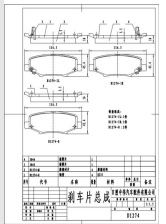

BENDIX AUS : DB2003, DELPHI : LP2172, FERODO : FDB4239, FMSI : 8390-D1274, FMSI : D1274-8390, FORD : 68003776AA, JEEP (CHRYSLER) : 68003776AA, NIBK : PN0497, TRW : GDB4145, WVA : 24603, WVA : 24602