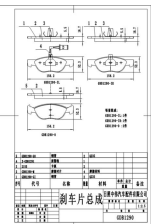

L500	1400	2009		Rear	D1492	D1492	D1492		
L500	1400	2008		Rear	FDB1324 D1617	FDB1324 D1617	FDB1324 D1617		
L500	1400	2007		Rear	FDB1324 D1617	FDB1324 D1617	FDB1324 D1617		
L500	1400	2009		Rear	FDB1324 D1617	FDB1324 D1617	FDB1324 D1617	Length: 95.8 Width: 43.9 Thickness: 16.5, PCS Per Set: 4	ALFA ROMEO : 77362275, ALFA ROMEO : 9949334, ALFA ROMEO : 9951222, ALFA ROMEO : 9949332, ALFA ROMEO : 77362675, ATE : 13046028672, BENDIX AUS : DB2039, BENDIX EUR : 573019B, BENDIX EUR : 573014B, DELPHI : LP1685, DELPHI : LP1678, FERODO : FDB1349, FERODO : FDB1324, FIAT : 9948417, FIAT : 77363445, FIAT : 77364961, FIAT : 9949335, FIAT : 77364024, LANCIA : 9948338, MINTEX : MDB2051, NIBK : PN0197, TEXTAR : 2351716504, TEXTAR : 2360113704, TRW : GDB1396, TRW : GDB1384, TRW : GDB1520
Fiorino	1300	2008		Rear	FDB1324 D1617	FDB1324 D1617	FDB1324 D1617		
Fiorino	1400	2008		Rear	FDB1324 D1617	FDB1324 D1617	FDB1324 D1617		
Punto	1800	1999	2003	Rear	FDB1324 D1617	FDB1324 D1617	FDB1324 D1617		
Ducato 18	2000	1999	2001	Front	FDB968	FDB968	FDB968	Length: 159.8 Width: 63.1, Thickness: 19.2, PCS Per Set: 4	ATE : 13046028522, BENDIX EUR : 573061B, CITROEN : 425227, DELPHI : LP1749, FERODO : FDB1397, FIAT : 9948629, JURID : 573061J, NIBK : PN0218, PEUGEOT : 425225, TEXTAR : 2360319725, TRW : GDB1426
Ducato 18	2800	1999	2001	Front	FDB968	FDB968	FDB968		
Multipla	1600	2002		Front	GDB1290	GDB1290	GDB1290		
Multipla	1900	2002		Front	GDB1290	GDB1290	GDB1290	Length: 155.4 Width: 61.6, Thickness: 19,"Length- 2": "156.4"; "Width- 2": "58.9"; "Thicknes s- 2": "19, PCS Per Set: 4"; "Interchangeable "PN013 0W	ALFA ROMEO : 9949132, ALFA ROMEO : 9947124, ALFA ROMEO : 9947776, ALFA ROMEO : 9949412, ALFA ROMEO : 9947936, ALFA ROMEO : 9951217, ALFA ROMEO : 9951067, ALFA ROMEO : 9948092, ALFA ROMEO : 9951243, ALFA ROMEO : 9948334, ALFA ROMEO : 77362228, ALFA ROMEO : 9948845, ALFA ROMEO : 9949134, ALFA ROMEO : 9947935, ALFA ROMEO : 9950637, ALFA ROMEO : 9947955, ALFA ROMEO : 71713143, ATE : 13046070692, ATE : 13046071122, ATE : 13046070672, ATE : 13046071062, ATE : 13046071402, BENDIX AUS : DB2036, BENDIX AUS : DB2037, BENDIX EUR : 573042B, BENDIX EUR : 571884B, BENDIX EUR : 571933B, BOSCH : 0986424248, DELPHI : LP1007, DELPHI : LP1413, DELPHI : LP1586, DELPHI : LP1408, DELPHI : LP1537, DELPHI : LP1587, DELPHI : LP1006, FERODO : GDB1337, FERODO : FDB1299, FERODO : FDB1056, FERODO : GDB1290, FERODO : FDB1052, FIAT : 9948476, FIAT : 9949048, FIAT : 77362674, FIAT : 9947156, FIAT : 9947630, FIAT : 77362231, FIAT : 9948095, FIAT : 77362683, JURID : 571884J, JURID : 571883J, LANCIA : 9951101, MINTEX : MDB1829, MINTEX : MDB2068, MINTEX : MDB1735, MINTEX : MDB1734, MINTEX : MDB1951, MINTEX : MDB2133, MINTEX : MDB1934, NIBK : PN0130, NIBK : PN0130W, TEXTAR : 2163718805, TEXTAR : 2314019305, TEXTAR : 2163619305, TEXTAR : 2192817905, TRW : GDB1427, TRW : GDB1337, TRW : GDB1362, TRW : GDB1602, TRW : GDB1387, TRW : GDB1445, TRW : GDB1212, TRW : GDB1338, TRW : GDB1364
Multipla	1600	2002		Front	GDB1290	GDB1290	GDB1290