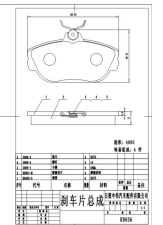

Explorer	4000	2001	2002	Rear	D881	D881	D881	Length: 140.5 Width: 49.3 Thickness: 14.6 Length-2": 140.5 Width-2": 49.2 Thickness-2": 14.6 PCS Per Set: 4	BENDIX AUS : DB1906, BENDIX AUS : DB2078, FMSI : D647-7555, FORD (EUROPE) : 1L2Z2200AA, NIBK : PN0379, TRW : GDB4132	
Explorer	4000	2001	2002	Rear	D881	D881	D881			
Explorer	4000	1998	2001	Front	D652	D652	D652			
Explorer	4000	1995	1998	Front	D652	D652	D652			
Explorer	4000	2001	2002	Front	D652	D652	D652	Length: 154 Width: 56.2 Thickness: 16.8 PCS Per Set: 4	BENDIX AUS : 7532, DELPHI : LP1625, FERODO : FDB1129, FMSI : D652, FMSI : 7532-D652, FMSI : D652-7532, FORD : 4586794, FORD : 2L5Z2001AA, FORD (USA) : 2L54-2001A, FORD (USA) : 3 787 544, FORD (USA) : F57Z2001AA, FORD (USA) : 4 444 107, FORD (USA) : ZZM0-49280, FORD (USA) : XL2Z2001BA, FORD (USA) : 3 352 413, FORD (USA) : F57Z2001A, FORD (USA) : 3 858 244, FORD (USA) : XL24-2001-BA, MAZDA : UOY9-33-23ZA, MAZDA : ZZM049280A, MAZDA : ZZR049280A, MAZDA : ZZM049280, MAZDA : ZZR049280, MINTEX : MDB1785, NIBK : PN0179, TEXTAR : 2347217005, TRW : GDB4010	
Explorer	4900	1996	2001	Front	D652	D652	D652			
Ranger	3000	1995	2002	Front	D652	D652	D652			
E 250	4600	1995	2006	Front	D655	D655	D655	Length: 220 Width: 56.6 Thickness: 18.5 PCS Per Set: 4	BENDIX : MKD655, BENDIX AUS : 7535, FMSI : D655-7535, FORD : F5T2001A, FORD : F7UZ-2001-AA, FORD : 1C2Z2001AA, FORD (USA) : 1C2Z2001AA, FORD (USA) : 2UZ22V001VB, FORD (USA) : 4C2Z2001CA, FORD (USA) : F5T2001A, FORD (USA) : 1C2Z2001BA, FORD (USA) : 4C2Z2001BB, MINTEX : MDB2169, NIBK : PN0063, TRW : GDB4067	
F 250	5000	1995	1996	Front	D655	D655	D655			
MAKE	MODEL	ENGINE	START YEAR	END YEAR	F/R	Metallic	Carbon Metallic	Carbon Ceramic	SPECIFICATION	COMPETITORS PART NUMBERS
Windstar	3000	1995	2000	Front	D656	D656	D656	Length: 124 Width: 66.5 Thickness: 17.6 PCS Per Set: 4	BENDIX AUS : DB1898, FMSI : D656-7536, FORD (USA) : F58Z2001AA, FORD (USA) : F88A-2001-SA, FORD (USA) : F30Y2001A, FORD (USA) : F58Z2001SA, MINTEX : MDB1782, NIBK : PN0316, TEXTAR : 2363717004, TRW : GDB4033	
Windstar	3800	1994	1997	Front	D656	D656	D656			
Windstar	3000	1995	2000	Rear	D667	D667	D667			
Explorer	4000	1998	2001	Rear	D667	D667	D667			
Explorer	4000	1995	1998	Rear	D667	D667	D667			
Explorer	4900	1996	2001	Rear	D667	D667	D667	Length: 140.3 Width: 45.2 Thickness: 15 PCS Per Set: 4	BENDIX : 7545A, DELPHI : LP1635, FERODO : FDB1130, FMSI : D667-7545, FORD (EUROPE) : XL2Z2200AA, FORD (EUROPE) : 3648797, FORD (USA) : XU2Z-2V200-SA, FORD (USA) : F5T22200A, FORD (USA) : XL2Z2200BA, FORD (USA) : F58Z2200F, FORD (USA) : 3 943 615, MINTEX : MDB1933, NIBK : PN0180, TEXTAR : 2362715005, TRW : GDB4041, TRW : GDB4123, TRW : GDB4094	
Explorer	4000	1999	2001	Rear	D667	D667	D667			
Windstar	3000	1995	2000	Rear	D667	D667	D667			
Explorer	4000	1999	2001	Rear	D667	D667	D667