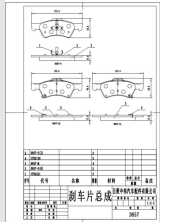

CHRYSLER	Voyager	2500	2001	2003	Front	D856	D856	D856			
	Voyager	3300	2001	2008	Front	D856	D856	D856			
	Voyager	3300	2001	2008	Front	D856	D856	D856			
	Voyager	3800	2003	2008	Front	D856	D856	D856			
CHRYSLER	Town Country	3300	2000	2007	Front	D857	D857	D857	Length: 172.5 ,Width: 65.7 ,Thickness: 18.8, PCS Per Set: 4 BENDIX : DB1901, CHRYSLER (USA) : 5101857AA, CHRYSLER (USA) : 5019803AA, FMSI : D857-7733, FMSI : 7733-D857, NiBK : PN0321, TRW : GDB4129, TRW : GDB7610		
	Town Country	3800	2000	2006	Front	D857	D857	D857			
	Grand Voyager	3300	2001	2007	Front	D857	D857	D857			
	Grand Voyager	2400	2001	2007	Front	D857	D857	D857			
	Grand Voyager	2500	2001	2007	Front	D857	D857	D857			
	Voyager	3300	2001	2008	Front	D857	D857	D857			
	Voyager	2400	2001	2007	Front	D857	D857	D857			
	Voyager	2500	2001	2008	Front	D857	D857	D857			
	Voyager	2800	2003		Front	D857	D857	D857			
	CHRYSLER	Caravan	3300	2000	2007	Rear	D858	D858		D858	Length: 155.50 ,Width: 50.80 ,Thickness: 16, PCS Per Set: 4 BENDIX : DB1853, CHRYSLER (USA) : 05071948AA, CHRYSLER (USA) : 5071948AA, CHRYSLER (USA) : 5019805AA, DELPHI : LP1694, FMSI : D858-7734, JEEP (CHRYSLER) : 05019805AA, JEEP (CHRYSLER) : 5083882AB, NiBK : PN0309, TRW : GDB4130
Town Country		3300	2000	2007	Rear	D858	D858	D858			
Town Country		3800	2000	2006	Rear	D858	D858	D858			
Caravan		3800	2001	2007	Rear	D858	D858	D858			
Grand Voyager		2500	2001	2007	Rear	D858	D858	D858			
Voyager		3300	2001	2008	Rear	D858	D858	D858			
Voyager		2400	2001	2007	Rear	D858	D858	D858			
Voyager		2500	2001	2008	Rear	D858	D858	D858			
Voyager		2400	2001	2008	Rear	D858	D858	D858			
Voyager		3300	2001	2008	Rear	D858	D858	D858			
Voyager		2500	2001	2008	Rear	D858	D858	D858			
Voyager		3800	2003	2008	Rear	D858	D858	D858			
Voyager		2800	2003		Rear	D858	D858	D858