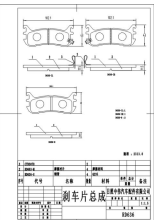

Length: 78.8
Width: 58.2
Thickness: 14.4
PCS Per Set: 4

AKEBONO : A-609WK, AKEBONO : AN-609WK, AKEBONO : AN-725K,
BENDIX AUS : DB1413, BENDIX EUR : 5724398, DAIHATSU : 04491-97202-000, DAIHATSU : 04491-97506-000, DAIHATSU : 04491-97202, DAIHATSU : 04465-B5051, DAIHATSU : 04491-97501-000, DELPHI : LP1547, FBL : AFP437S, KASHIYAMA : D0038, MINTEX : MDB1986, NIBK : PN6429, NIBK : PN6512, NIBK : PN6520, NISSAN : AY040-KE133, NISSHINBO : PF-6520, NISSHINBO : PF-6429,
NISSHINBO : PF-6512, PAGID : T3104, SUMITOMO : SN103P, SUZUKI : 04491-B5010, TEXTAR : 2349414005, TOYOTA : 04465-B5080, TOYOTA : 04491-97506, TOYOTA : 04465-B5050, TOYOTA : V9118-D014, TOYOTA : 04465-B5070, TOYOTA :
04465-B5020, TRW : GDB3219