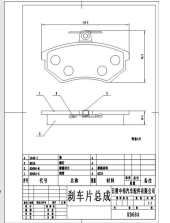

ATE : 13046029252, ATE : 13046029342, ATE : 13.0460-2958.2, AUDI :
8A0698151, AUDI : 357615116, AUDI : 443398151F, AUDI : 8A0698151B,
AUDI : 443698151H, AUDI : 437 698 151 A, AUDI : 443698151K, AUDI :
553 698
151, AUDI : 8A0698151C, AUDI : 8A0698151A, AUDI : 443698151F, AUDI :
8D0698151, AUDI : 443698151J, AUDI : 533
698 151 A, AUDI : 437698151, AUDI : 853698151A, BENDIX AUS : DB1325,
BENDIX AUS : DB1327, BENDIX AUS : DB1310, BENDIX AUS : DB211,
BENDIX EUR : 571357B, BENDIX EUR : 571376B, BENDIX EUR : 571864B,
BENDIX EUR : 571356B, BENDIX EUR : 571856B, BOSCH : 0986560943,
BOSCH : 0986466700, BOSCH : 0986566693, BOSCH :
0986466943, BOSCH : 0986460948, BOSCH : 0986466698, BOSCH :
0986466699, BOSCH : 0986560944, BOSCH :
0986560948, BOSCH : 0986566700, BOSCH : 0986460944, BOSCH :
0986466693, Chery : A113501080, DELPHI : LP778, DELPHI : LP444,
DELPHI : LP901, DELPHI : LP429, FERODO : FDB343, FERODO : FDB413,
FERODO : FDB954, FERODO : FDB853, FERODO : FDB211, FERODO :
FDB951, FERODO : FDB774, FERODO : FDB907, FMSI : D684, FMSI : 7570-
D696, FMSI : 7177-D227, FMSI : 7572-D684, FMSI : D696, FMSI : D227-
7177, FMSI : 7571-D684, JURID : 571356J, JURID : 571856J, JURID :
571357J, JURID : 571376J, JURID : 571864J, KASHIYAMA : D8078, MINTEX
: MDB1293, MINTEX : MDB1700, MINTEX : MDB1253, MINTEX : MDB1570,
MINTEX : MDB1632, MINTEX : MDB1648, MINTEX : MDB1190, MINTEX :
MDB1371, MINTEX : MDB1571, NiBK : PN0016, NiBK : PN0018, NISSAN :
41060-V4810, NISSAN : 41060-85V00, NISSHINBO : PF-0018, NISSHINBO :
PF-0016, NISSHINBO : PF-0034, PAGID : T5050, PAGID : T5009, PAGID :
T5059, PAGID : T5008, PAGID : T5051, PAGID : T5021, SANGSIN : SP1043,
SANGSIN : SP2005, SEAT : 357698151A, TEXTAR : 2016816214, TEXTAR :
2066916214, TEXTAR : 2016819615, TEXTAR : 2066919615, TEXTAR :
2016819614, TEXTAR :
2066919614, TEXTAR : 2077819614, TRW : GDB1281, TRW : GDB826, TRW
: GDB1044, TRW : GDB1057, TRW : GDB854, TRW : GDB404, TRW :
GDB1048, VOLKSWAGEN : 357698151C, VOLKSWAGEN : 357698151F, VW
: 357698451A, VW : 431698151F, WVA : 20168, WVA : 20167, WVA :
20669, WVA : 21859

Oriental
Son

2300

2003

Front

D684

D684

D684