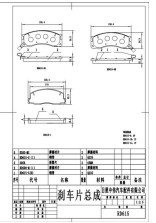

DAIHATSU	Move Conte Custom	660	2008		Front	D9029	D9029	D9029	Length: 108.5 ,Width: 45.4 ,Thickness: 14.3, PCS Per Set: 4	AKEBONO : A-683WK, AKEBONO : AN-683WK, DAIHATSU : 04491-97210-000, HINO : V9118-A095, KASHIYAMA : D0045, NiBK : PN6492, NISSAN : AY040-KE141, NISSHINBO : PF-6492, TOYOTA : 04465-B1010, TOYOTA : 04465-B1150, TOYOTA : 04465-B1050, TOYOTA : 04465-B2090	
	Delta	2000	1996	1998	Front	D615	D615	D615	Length: 136.7 ,Width: 54.5 ,Thickness: 15.5";Length- 2":128.2";Width- 2":52";Thickness- 2":15.5, PCS Per Set: 4	AKEBONO : AN-722WK, AKEBONO : AN-470WK, AKEBONO : A-470WK, AKEBONO : AN-470, Asuki : AF-2164, DAIHATSU : 04465-28390, DAIHATSU : 04465-28360, FBL : AFP411S, KASHIYAMA : D2164, KASHIYAMA : D2201, NiBK : PN1503, NiBK : PN1405, NISSHINBO : PF-1405, NISSHINBO : PF-1503, SUMITOMO : SN851P, SUMITOMO : SN897P, TOYOTA : 04465-28351, TOYOTA : V9118-1057, TOYOTA : AY040-TY050, TOYOTA : 04465-27120, TOYOTA : V9118-A057	
	Delta	2200	1999	2001	Front	D615	D615	D615	Length: 136.7 ,Width: 54.5 ,Thickness: 15.5";Length- 2":128.2";Width- 2":52";Thickness- 2":15.5, PCS Per Set: 4	AKEBONO : AN-722WK, AKEBONO : AN-470WK, AKEBONO : A-470WK, AKEBONO : AN-470, Asuki : AF-2164, DAIHATSU : 04465-28390, DAIHATSU : 04465-28360, FBL : AFP411S, KASHIYAMA : D2164, KASHIYAMA : D2201, NiBK : PN1503, NiBK : PN1405, NISSHINBO : PF-1405, NISSHINBO : PF-1503, SUMITOMO : SN851P, SUMITOMO : SN897P, TOYOTA : 04465-28351, TOYOTA : V9118-1057, TOYOTA : AY040-TY050, TOYOTA : 04465-27120, TOYOTA : V9118-A057	
	Delta	2000	1998	1998	Front	D615	D615	D615	Length: 136.7 ,Width: 54.5 ,Thickness: 15.5";Length- 2":128.2";Width- 2":52";Thickness- 2":15.5, PCS Per Set: 4	AKEBONO : AN-722WK, AKEBONO : AN-470WK, AKEBONO : A-470WK, AKEBONO : AN-470, Asuki : AF-2164, DAIHATSU : 04465-28390, DAIHATSU : 04465-28360, FBL : AFP411S, KASHIYAMA : D2164, KASHIYAMA : D2201, NiBK : PN1503, NiBK : PN1405, NISSHINBO : PF-1405, NISSHINBO : PF-1503, SUMITOMO : SN851P, SUMITOMO : SN897P, TOYOTA : 04465-28351, TOYOTA : V9118-1057, TOYOTA : AY040-TY050, TOYOTA : 04465-27120, TOYOTA : V9118-A057