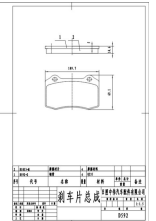

Escort Nomade	1800	1995	2000	Front	FDB617	FDB617	FDB617	
Fpv gt bf	5500	2005	2008	Rear	D592	D592	D592	ALFA ROMEO : 9949509, ALFA ROMEO : 9950812, ALFA ROMEO : 9949533, ATE : 13046049692, ATE : 13046049582, ATE : 13046049852, ATE : 1304604968, BENDIX : MKD592A, BENDIX AUS : DB1936, BENDIX AUS : DB2011, BENDIX EUR : 573079B, BENDIX EUR : 571427B, BENDIX EUR : 571999B, CHRYSLER : 68003 610AA, CHRYSLER : 68034 993AA, CHRYSLER : 68003 610AB, CHRYSLER (USA) : 4897218AB, CHRYSLER (USA) : 4728999, DAIMLER (JAGUAR) : JLM21282, DELPHI : LP1457, DELPHI : LP1700, DELPHI : LP1543, DELPHI : LP849, FERODO : FDB1379, FERODO : FDB721, FIAT : 5892740, FIAT : 9947643, JAGUAR : C2C8361, JAGUAR : MXD2750AA, JURID : 571427J, MINTEX : MDB1633, MINTEX : MDB1882, MINTEX : MDB2271, MINTEX : MDB1877, MINTEX : MDB2221, NIBK : PN0202, PEUGEOT : 425182, PEUGEOT : 425251, PEUGEOT : 425219, REMSA : 0434.54, SEAT : 6KL698151, TEXTAR : 2375318005, TEXTAR : 2138118015, TRW : GDB 4171, TRW : GDB1191, TRW : GDB1392, TRW : GDB1519, TRW : GDB1359, TRW : GDB1513, TRW : GDB1537 Length: 109.7 Width: ,Thickness: 69.1 ,Thickness: 16.3, PCS Per Set: 4
Excursion	6000	2000	2005	Front	D756	D756	D756	
F 250	4600	2000	2004	Front	D756	D756	D756	Length: 193.4 Width: ,Thickness: 63.7,Thickness: 17.5 BENDIX AUS : DB1731, FORD : 1C3Z2001AA, FORD : 2U2Z2V001AF, FORD : F81Z-2001-EA, FORD : F81Z2001AB, FORD : 1C3Z2001AB, FORD : YU2Z2V001BA, MINTEX : MDB2319, MOTORCRAFT : BRSD756, MOTORCRAFT : BR1266, NIBK : PN0057, SANGSIN : SP1296
F 250	5400	2003	2004	Front	D756	D756	D756	
Crown Victoria	4600	1998	2011	Front	D931	D931	D931	Length: 185.2 Width: ,Thickness: 61.7,Thickness: 16.6 BENDIX AUS : DB2084, FORD : 6W7Z-2001-A, FORD : 3W1Z-2001-CA, FORD : 3W1Z-2001-AA, FORD : 6W1Z-2001-B, NIBK : PN0418
Focus II	2500	2005	2010	Front	D1668	D1668	D1668	Length: 180 Width: 65.4 ,Thickness: 18, PCS Per Set: 4 FERODO : FDB 4416, FORD : BV6Z2001C, FORD : 1 775 091, NIBK : PN51011
Kuga	2500	2009	2012	Front	D1668	D1668	D1668	Length: 180 Width: 65.4 ,Thickness: 18, PCS Per Set: 4 FERODO : FDB 4416, FORD : BV6Z2001C, FORD : 1 775 091, NIBK : PN51011
Focus III	2000	2012		Front	D1668	D1668	D1668	Length: 180 Width: 65.4 ,Thickness: 18, PCS Per Set: 4 FERODO : FDB 4416, FORD : BV6Z2001C, FORD : 1 775 091, NIBK : PN51011
Excursion	6000	2000	2005	Rear	D757	D757	D757	Length: 158.8 Width: ,Thickness: 52.3,Thickness: 17.4 FORD : F81Z2200AA, FORD : YC3Z-2200-AA, FORD : 2U2Z2V200FB, FORD : YU2Z2V200AA, MOTORCRAFT : BRF757, MOTORCRAFT : BRSD757, MOTORCRAFT : BR1275, NIBK : PN0064