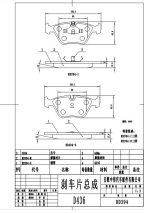

AUDI	AUDI									
	A3	2000	2004	2009	Rear	RD340	RD340	RD340		
	A4	2000	2004	2009	Rear	RD340	RD340	RD340		
	A4	1600	2004	2009	Rear	RD340	RD340	RD340		
	A4	1900	2004	2009	Rear	RD340	RD340	RD340		
	A3 II	1400	2007		Rear	RD340	RD340	RD340		
	A4	1500	2008		Rear	RD340	RD340	RD340		
	A4	1600	2008		Rear	RD340	RD340	RD340		
	A4	2000	2008		Rear	RD340	RD340	RD340		
	A4	2000	2009		Rear	RD340	RD340	RD340		
	A1	1200	2010		Rear	RD340	RD340	RD340		
	A1	1400	2010		Rear	RD340	RD340	RD340		
	A1	1600	2010		Rear	RD340	RD340	RD340		
	A1	1200	2012		Rear	RD340	RD340	RD340		
	A1	1400	2012		Rear	RD340	RD340	RD340		
	A1	2000	2012		Rear	RD340	RD340	RD340		
AUDI	Coupe	2200	1992	1994	Front	RD394	RD394	RD394	Length: 156.3 Width: 63.6 , Thickness: 17.8" * PCS Per Set: 4	ATE : 13046028112, ATE : 13046060332, ATE : 13046071382, ATE : 27046011012, ATE : 13046054032, ATE : 13046070492, ATE : 13046071552, AUDI : 447698151C, AUDI : 895698151A, BENDIX : DB1131, BENDIX AUS : DB1243, BENDIX EUR : 5713558, BENDIX EUR : 5713948, BENDIX EUR : 5714208, BMW : 3411-1153-910, BMW : 3411 116 2 535, BMW : 3411-1157-570, BMW : 3411-1159-259, BMW : 3411-1160-450, BMW : 3411-2228-248, BMW : 3411-2282-555, BMW : 3411-1157-569, BMW : 3411-1158-265, BMW : 3411-1159-279, BMW : 3411-1160-459, BMW : 34111157813, BMW : 3411-2229-935, BOSCH : 0986590640, BOSCH : 0986424351, BOSCH : 0986490680, BOSCH : 0986490640, BREMBO : P06012N, BREMBO : P 06 012, DAIMLER (JAGUAR) : JLM1829, DELPHI : LP705, DELPHI : LP602, DELPHI : LP906, FERODO : FDB577, FERODO : FDB953, FERODO : FDB779, FMSI : D394, FMSI : D394-7284, FMSI : 7284- D394, JAGUAR : JLM20702, JAGUAR : MJE2001AA, JURID : 571355J, JURID : 571394J, JURID : 571420J, LD : HP898, MINTEX : MDB1393, MINTEX : MDB1612, MINTEX : MDB1516, MINTEX : MDB1878, NIBK : PN0012, NIBK : PN0012W, NISSHINBO : PF-0012, PAGID : T1026, PAGID : T1017, PAGID : T1116, PEUGEOT : 425094, TEXTAR : 2106817714, TEXTAR : 2096820305, TEXTAR : 2312617505, TRW : GDB1098, TRW : GDB916, TRW : GDB1064, TRW : GDB1355, WVA : 20968, WVA : 21064
	Coupe	2200	1992	1994	Front	RD394	RD394	RD394	Length: 156.3 Width: 63.6 , Thickness: 17.8" * PCS Per Set: 4	ATE : 13046060332, ATE : 13046071382, ATE : 27046011012, ATE : 13046054032, ATE : 13046070492, ATE : 13046071552, ATE : 13046028112, AUDI : 895698151A, AUDI : 447698151C, BENDIX : DB1131, BENDIX AUS : DB1243, BENDIX EUR : 5713558, BENDIX EUR : 5713948, BENDIX EUR : 5714208, BMW : 3411-1160-450, BMW : 3411-2228-248, BMW : 3411-2282-555, BMW : 3411-1157-569, BMW : 3411-1158-265, BMW : 3411-1159-279, BMW : 3411-1160-459, BMW : 3411-1153-910, BMW : 3411 116 2 535, BMW : 3411-1157-570, BMW : 3411-1159-259, BOSCH : 0986424351, BOSCH : 0986490680, BOSCH : 0986490640, BREMBO : P06012N, BREMBO : P 06 012, DAIMLER (JAGUAR) : JLM1829, DELPHI : LP602, DELPHI : LP906, DELPHI : LP705, FERODO : FDB577, FERODO : FDB779, FERODO : FDB953, FMSI : D394, FMSI : D394-7284, FMSI : 7284- D394, FMSI : D394, JAGUAR : MJE2001AA, JAGUAR : JLM20702, JURID : 571420J, JURID : 571355J, JURID : 571394J, LD : HP898, MINTEX : MDB1612, MINTEX : MDB1516, MINTEX : MDB1878, NIBK : PN0012, NIBK : PN0012W, NISSHINBO : PF-0012, PAGID : T1017, PAGID : T1116, PAGID : T1026, PEUGEOT : 425094, TEXTAR : 2096820305, TEXTAR : 2312617505, TEXTAR : 2106817714, TRW : GDB1098, TRW : GDB916, TRW : GDB1064, TRW : GDB1355, WVA : 21064, WVA : 20968