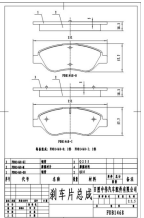

Length: 150.8  
Width:  
57.4 ,Thickness:  
18.4, PCS Per Set:  
4,"Interchangeable  
\*PN184 3

ATE : 13046039842, BENDIX AUS : DB2247, BENDIX EUR : 573076B,  
DELPHI : LP2207, DELPHI : LP1720, FERODO : FDB1468, FERODO :  
FDB4276, FIAT : 77362093, FIAT : 77362196, FIAT : 77364589, FIAT :  
9949279, FMSI : D1536- 8745, JURID : 573076J, KASHIYAMA : D2317M,  
18.4, PCS Per Set:  
4,"Interchangeable  
\*PN1843, NIPPARTS : N3602135, TEXTAR : 2371118205, TOYOTA : 04465-  
05260, TRW : GDB1484, WVA : 24947, WVA : 23711 182, WVA : 24946,  
WVA : 24948