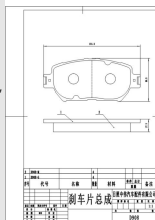

Korando	2000	1998	2001	Front	FDB1156	FDB1156	FDB1156		
	Korando	2300	1998	2001	Front	FDB1156	FDB1156	FDB1156		
	Korando	2300	1999	2001	Front	FDB1156	FDB1156	FDB1156		
	Korando	2900	1998	2001	Front	FDB1156	FDB1156	FDB1156		
	Korando	2900	1999	2001	Front	FDB1156	FDB1156	FDB1156		
	Korando	3200	1998		Front	FDB1156	FDB1156	FDB1156		
	Korando	3200	1999	2001	Front	FDB1156	FDB1156	FDB1156		
						FDB1156	FDB1156	FDB1156		
						FDB1156	FDB1156	FDB1156		
MAKE	MODEL	ENGINE	START YEAR	END YEAR	F/R	FDB1156	FDB1156	FDB1156	SPECIFICATION	COMPETITORS PART NUMBERS
	Musso	2300	1998	2000	Front	FDB1156	FDB1156	FDB1156		
	Musso	2900	1998	2005	Front	FDB1156	FDB1156	FDB1156		
	Musso	3200	1998	2005	Front	FDB1156	FDB1156	FDB1156		
DAEWOO	Caro	1900	1992	1998	Front	B36	B36	B36		
	Truck Pick Up	1500	1992	1996	Front	B36	B36	B36		
	Truck Pick Up	1900	1992	1996	Front	B36	B36	B36	Length: 89.9 Width: 63.4 Thickness: 16.5, PCS Per Set: 4	DELPHI : LP1027, FSO (DAEWOO) : 655799999, MINTEX : MDB1961, NIBK : PN0106, TRW : GDB852
	Caro	1600	1993	1998	Front	B36	B36	B36		
	Sotto	1600	1994	1997	Front	B36	B36	B36		
	Sotto	1900	1994	1997	Front	B36	B36	B36		
	Altis	2400	2001	2006	Front	D908	D908	D908		
	Altis	2400	2001	2006	Front	D908	D908	D908	Length: 131.6 Width: 58.5 ,Thickness: 17.3, PCS Per Set: 4	AKEBONO : AN-671, AKEBONO : A-671K, AKEBONO : AN-671K, Asuki : AF-2222, ATE : 13046057432, BENDIX AUS : DB1462, DAIHATSU : 04465-33240, DELPHI : LP1738, FMSI : D1052, FMSI : D908, FMSI : 7787-D1052, FMSI : 7787-D908, KASHIYAMA : D2222-02, KASHIYAMA : D2222, MINTEX : MDB2263, NIBK : PN1479, NISSHINBO : PF-1479, PAGID : T1359, REMSA : 088400, SANGSIN : SP 2037, SUMITOMO : SN687, TEXTAR : 2392801, TOYOTA : 04465-33240, TOYOTA : 04465-33340, TOYOTA : 04465-33260, TOYOTA : 0446544170, TOYOTA : 04465-44140, TOYOTA : 04465-30340, TOYOTA : 04465-33250, TOYOTA : 04465-33320, TOYOTA : 04465-YZZF5, TOYOTA : 04465-68010, TOYOTA : V9118-A090, TRW : GDB7224, TRW : GDB3314, WVA : 23806, WVA : 23928
	Altis	2400	2001	2006	Front	D908	D908	D908