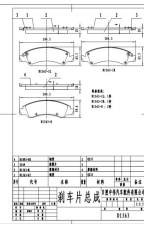

MAKE	MODEL	ENGINE	START YEAR	END YEAR	F/R	Metallic	Carbon Metallic	Carbon Ceramic	SPECIFICATION	COMPETITORS PART NUMBERS
CADILLAC GM	CTS	2800	2008		Rear	D1337	D1337	D1337	Length: 137 Width: 46 Thickness: 17.2, PCS Per Set: 4	CADILLAC (GM) : 25814674, CADILLAC (GM) : 20876917, CHEVROLET : 92230273, FMSI : D1337-8448, JAPANPARTS : PP- 007AF, MINTEX : MDB2898, NiBK : PN51007, TRW : GDB4602
	CTS	3600	2008		Rear	D1337	D1337	D1337		
	Escalade ESV	6200	2007		Front	D1363	D1363	D1363	Length: 184.2 Width: 63.8 Thickness: 18 Length-2": 184.2 Width-2": 59.5 Thickness-2": 18 PCS Per Set: 4	AC DELCO : 17D1092CH, BENDIX AUS : DB2157, BENDIX AUS : DB2114, CHEVROLET : 19157524, FMSI : D1363-8803, FMSI : D1380-7997, FMSI : D1092-7997, GM : 25910432, GM : 22742382, GM : 25918341, NiBK : PN0400, Raybestos : PGD1092C, Raybestos : PGD1367C, SANGSIN : SP 1561
	Deville	4600	1993	1996	Front	D505	D505	D505		
	Deville	4900	1993	1995	Front	D505	D505	D505		
	Eldorado	4600	1993	1996	Front	D505	D505	D505	Length: 212.6 Width: 66.8 Thickness: 16 Length-2": 147.6 Width-2": 67.6 Thickness-2": 17 PCS Per Set: 4	BUICK (GM) : 12510001, BUICK (GM) : 12510042, CADILLAC (GM) : 12510043, CADILLAC (GM) : 12510023, CHEVROLET (GM) : 12510027, CHEVROLET (GM) : 12370006, FERODO : FDB975, FMSI : 7384-D505, FMSI : D505-7384, GM : 18022641, MINTEX : MDB1771, MINTEX : MDB1792, NiBK : PN0317, TRW : GDB4000, TRW : GDB4054
Seville	4600	1992	1994	Front	D505	D505	D505			
Seville	4600	1993	1996	Front	D505	D505	D505			
CADILLAC GM	Deville	4600	1993	1996	Rear	D508	D508	D508		
	Deville	4900	1993	1995	Rear	D508	D508	D508		
	Eldorado	4600	1993	1996	Rear	D508	D508	D508		
	Seville	4600	1992	1994	Rear	D508	D508	D508		
	Seville	4600	1993	1996	Rear	D508	D508	D508		
	Deville	4600	1996	1999	Rear	D508	D508	D508		
	Eldorado	4600	1996		Rear	D508	D508	D508		
	Seville	4600	1996	1997	Rear	D508	D508	D508		
	Seville	4600	2004		Rear	D508	D508	D508		
	Allante Cabrio	4600	1992	1993	Rear	D508	D508	D508		
	Allante Cabrio	4600	1992	1993	Rear	D508	D508	D508	Length: 107.8 Width: 41 Thickness: 14.5, PCS Per Set: 4	BENDIX EUR : 573062B, BOSCH : 0986424467, BUICK (GM) : 12510037, BUICK (GM) : 18021692, BUICK (GM) : 12510016, BUICK (GM) : 12510048, CADILLAC (GM) : 18029644, DELPHI : LP1612, FERODO : FDB1264, FMSI : 7383- D508, FMSI : 7387-D508, FMSI : D508-7383, GM : 18029844, JURID : 573062J, MINTEX : MDB1825, NiBK : PN0175, OPEL : 1605939, PAGID : T3087, SATURN (GM) : 21010593, TEXTAR : 2336115005, TRW : GDB4042, TRW : GDB1309, TRW : GDB4098, VAUXHALL : 18023377
	Seville	4600	1992	1994	Rear	D508	D508	D508		
	Allante Cabrio	4600	1992	1993	Rear	D508	D508	D508		
	Allante Cabrio	4600	1992	1993	Rear	D508	D508	D508		
	Deville	4600	1993	1996	Rear	D508	D508	D508		
	Deville	4900	1993	1995	Rear	D508	D508	D508		
	Eldorado	4600	1993	1996	Rear	D508	D508	D508