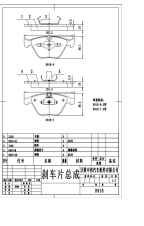

BMW	520i	2200	2003	2010	Front	D918	D918	D918	BENDIX AUS : DB2194, BENDIX AUS : DB1498, BENDIX AUS : DB2187, BENDIX EUR : 5719908, BMW : 3411-6761-284, BMW : 34 11 6 794 918, BMW : 3411-6763-591, BMW : 34 11 6 783 542, BMW : 3411-6764-438, BMW : 34116794915, BMW : 3411-6767-191, BMW : 34116794916, BMW : 3411-2283-865, BMW : 34111763089, BMW : 34116794920, BMW : 3411-6761-283, BMW : 34 11 6 781 873, BMW : 3411-6763-089, BMW : 34 11 6 776 161, BMW : 3411-6764-437, BMW : 34116794913, BMW : 34 11 6 790 760, BMW : 3411-6764-540, BMW : 34116780711, BMW : 3411-6767-580, BMW : 34116794917, BMW : 3411-6753-668, DELPHI : LP1794, FERODO : FDB1628, FMSI : D918, FMSI : D1260-7799, FMSI : 7799-D918, JURID : 571990JAS, NIBK : PN0222W, NIBK : PN0222, SANGSIN : SP2210, SANGSIN : SP2163, TEXTAR : 2331220305, TEXTAR : 2331204, TRW : GDB1729, TRW : GDB1498 Length: 155.2 Width: 68.4, Thickness: 19,"Length-2":155.2;"Width-2":68.4;"Thickness-2":19, PCS Per Set: 4,"Interchangeable *PN022 2W
	530i	3000	2003		Front	D918	D918	D918	
	530i	3000	2007	2010	Front	D918	D918	D918	
	530i	3000	2003		Front	D918	D918	D918	
	530d	3000	2003		Front	D918	D918	D918	
	530d	3000	2003		Front	D918	D918	D918	
	6 Series	4400	2004		Front	D918	D918	D918	
	6 Series	4400	2003		Front	D918	D918	D918	
	730i	3000	2003	2008	Front	D918	D918	D918	
	730i	3000	2005	2008	Front	D918	D918	D918	
	730i	3000	2005	2008	Front	D918	D918	D918	
	730i	3000	2003	2008	Front	D918	D918	D918	
	735i	4000	2005	2008	Front	D918	D918	D918	
	745i	4400	2000	2005	Front	D918	D918	D918	
	760i	6000	2002	2008	Front	D918	D918	D918	
	760i	6000	2002	2008	Front	D918	D918	D918	
	745Li	4400	2000	2005	Front	D918	D918	D918	
	545i	4400	2003	2009	Front	D918	D918	D918	
	740d	3900	2002	2008	Front	D918	D918	D918	
	X6	3000	2004		Front	D918	D918	D918