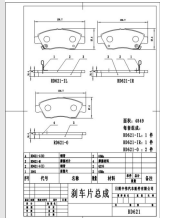

AKEBONO : AN-685WK, AKEBONO : AN-376WK, ATE : 13046059282, ATE : 13046058202, BENDIX AUS : DB1286, BENDIX EUR : S72340B, BOSCH : 0986461759, DELPHI : LP809, FBL : AFP228S, FERODO : FDB776, FMSI : D621, FMSI : D621-7497, FMSI : 7497-D621, FMSI : 7998-D621, HONDA : 06450-S5A-J00, HONDA : 45022-S5B-J00, HONDA : 45022-SR3-V11, HONDA : 45022-SNC-E00, HONDA : 06450-S7A-J00, HONDA : 45022-SCC-000, HONDA : 45022-S04-V10, HONDA : 45022-S04-V11, HONDA : 45022S5AG01, HONDA : 45022-S04-V00, HONDA : 45022-SR3-V00, HONDA : 45022SLNA01, HONDA : 45022-S04-V02, HONDA : 45022-SR3-V02, HONDA : 45022-S5A-J00, HONDA : 45022-SR3-V10, HONDA : 06450-S5B-J00, HONDA : 45022-S7A-000, HONDA : 45022-SR3-V12, HONDA : 45022S5AE50, HONDA : 45022-TG0-T00, HONDA : 45022-S04-V10, HONDA : H4502-S7A-003, HONDA : 06450S5AE50, HONDA : 45022-S04-E60, HONDA : 45022-S04-V12, HONDA : 45022S5BE00, HONDA : 45022-S04-V01, HONDA : 45022-SR3-V01, HONDA : 45022S5AG00, HONDA : 45022-SR3-V03, ISUZU : 5-86005261, ISUZU : 5-86014123, ISUZU : 5-86005260, ISUZU : 5-86009207, ISUZU : 5-86014834, JURID : 572340J, KASHIYAMA : D5070, KASHIYAMA : D5174M, MAZDA : 1Y38-33-28Z, MINTEX : MDB1610, Nibk : PN8264, NISSAN : AY040-HN007, NISSAN : AY040-HN017, NISSHINBO : PF-8264, PAGID : T3018, SANGSIN : SP1221, SUMITOMO : SN421P, TEXTAR : 2169401, TEXTAR : 2169417305, TOYOTA : V9118-H013, TRW : GDB3375, TRW : GDB1183, WVA : 21695, WVA : 21694, WVA : 21696