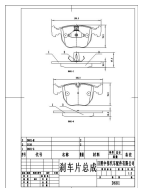

Length: 156.4
Width:
73.5, Thickness:
18.5, PCS Per Set:
4", Interchangeable
*PN040 1W

ATE : 13046070782, ATE : 13046071472, BENDIX AUS : DB1409, BENDIX
EUR : 571485B, BENDIX EUR : 571873B, BMW
: 3411-1165-227, BMW : 34 11 2 282 556, BMW : 3411-6761-252, BMW :
34 11 2 282 090, BMW : 3411-1160-296,
BMW : 3411-1163-307, BMW : 34 11 3 427 503, BMW : 3411-2229-031,
BMW : 34 11 2 282 166, BMW : 3411-1160- 712, DELPHI : LP1003, DELPHI
: LP845, FERODO : FDB997, FERODO : FDB856, FMSI : D681, FMSI : 7560-
D681, JURID :
571485J, JURID : 571873J, MINTEX : MDB1551, MINTEX : MDB1745, NIBK :
PN0401, NIBK : PN0401W, PAGID : T1134, SANGSIN : SP2166, TEXTAR :
2128419305, TEXTAR : 2148619305, TEXTAR : 2148602, TRW : GDB1118,
TRW : GDB1261, WVA : 21486