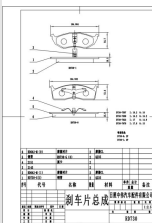

MAKE	MODEL	ENGINE	START YEAR	END YEAR	F/R	Metallic	Carbon Metallic	Carbon Ceramic	SPECIFICATION	COMPETITORS PART NUMBERS
	Intrepid	3500	1995	1998	Front	D642	D642	D642	2";"163.3";"Width-2";"51";"Thickness-2";"16, PCS Per Set: 4	D591, FMSI : 7470A-D591, FMSI : 7518A-D642, MINTEX : MDB1780, MINTEX : MDB1783, NiBK : PN0110, NiBK : PN0319, PLYMOUTH (CHRYSLER) : 4897665AA, PLYMOUTH (CHRYSLER) : 4897664AA, Raybestos : PGD730M, TRW : GDB1244, TRW : GDB1236, TRW : GDB4091
DODGE	Stealth	3000	1989	1996	Front	D723	D723	D723	Length: 149.8 Width: 58.6, Thickness: 15.8, PCS Per Set: 4	AKEBONO : AN-313WK, AKEBONO : A-313WK, AKEBONO : AN-313, AKEBONO : AN-601WK, Asuki : AF-6039, ATE : 13046059582, BENDIX AUS : DB1223, BENDIX EUR : 572447B, BENDIX EUR : 572370B, BOSCH : 0986461105, BOSCH : 0986424523, BOSCH : 0986424377, CITROEN : 425388, CITROEN : 425387, CITROEN : 425430, DELPHI : LP1628, DELPHI : LP871, DODGE (CHRYSLER) : MB857837, FBL : AFP191S, FERODO : FDB765, FMSI : D723, FMSI : 7412-D723, FMSI : D723-7412, FMSI : 7412-D530, FMSI : D531-7412, FMSI : D530, HERTH+BUSS : J3605031, JURID : 572370J, KASHIYAMA : D6039, MAZDA : 1Y23-33-28Z, MAZDA : 1Y22-33-28Z, MINTEX : MDB1539, MINTEX : MDB2174, MITSUBISHI : MR129103, MITSUBISHI : MR389548, MITSUBISHI : 4605A717, MITSUBISHI : MB858584, MITSUBISHI : MR129432, MITSUBISHI : MR389552, MITSUBISHI : 4605A774, MITSUBISHI : MB895091, MITSUBISHI : MR249060, MITSUBISHI : MR569592, MITSUBISHI : MB911312, MITSUBISHI : MR389542, MITSUBISHI : MR977238, MITSUBISHI : MZ690019, MITSUBISHI : MB334911, MITSUBISHI : MN102608, MITSUBISHI : MR389544, MITSUBISHI : MZ690349, MITSUBISHI : MB699453, MITSUBISHI : MR128312, MITSUBISHI : MR389546, MITSUBISHI : 4605A492, MITSUBISHI : MB858399, MITSUBISHI : MZ690332, MITSUBISHI : MR129104, MITSUBISHI : MR389549, MITSUBISHI : 4605A730, MITSUBISHI : MN699453, MITSUBISHI : MB895090, MITSUBISHI : MZ 690 006, MITSUBISHI : MR205380, MITSUBISHI : MR493985, MITSUBISHI : X3511003, MITSUBISHI : MN102610, MITSUBISHI : MN 102 611, MITSUBISHI : MB895250, MITSUBISHI : MR289610, MITSUBISHI : MR569597, MITSUBISHI : MB858400, MITSUBISHI : MB928049, MITSUBISHI : MR389543, MITSUBISHI : MZ690007, MITSUBISHI : MB699452, MITSUBISHI : MR389545, MITSUBISHI : MB857987, NiBK : PN3233, NiBK : PN3403, NIPPARTS : J3605031, NISSAN : AY040-MT002, NISSHINBO : PF-3233, NISSHINBO : PF-3403, PAGID : T3025, PEUGEOT : 425388, PEUGEOT : 425430, PEUGEOT : 425387, REMSA : 0354.02, SANGSIN : SP 1068, SUMITOMO : SN799P, TEXTAR : 2136301, TEXTAR : 2136315705, TOYOTA : V9118-M027, TOYOTA : V9118-M006, TRW : GDB1126, TRW : GDB3200, WVA : 21768, WVA : 21370, WVA : 21363
	Caravan	3300	1995	2001	Front	D730	D730	D730		
	Intrepid	3300	1995	1998	Front	D730	D730	D730	Length: 165.2 Width: 54 Thickness: 18";"Length-2";"163.3";"Width-2";"51";"Thickness-2";"16, PCS Per Set: 4	ATE : 13046080032, BENDIX AUS : 7470A, BENDIX AUS : DB1374, BENDIX EUR : 573072B, BENDIX EUR : 573071B, CHRYSLER (USA) : 4773264, CHRYSLER (USA) : 4728124, CHRYSLER (USA) : 5014527AA, CHRYSLER (USA) : 4762682, CHRYSLER (USA) : 4882107, DELPHI : LP1166, FERODO : FDB1098, FMSI : 7623-D730, FMSI : 7470A-D642, FMSI : D591, FMSI : 7470A-D591, FMSI : 7518A-D642, FMSI : D642, MINTEX : MDB1780, MINTEX : MDB1783, NiBK : PN0110, NiBK : PN0319, PLYMOUTH (CHRYSLER) : 4897664AA, PLYMOUTH (CHRYSLER) : 4897665AA, Raybestos : PGD730M, TRW : GDB1244, TRW : GDB1236, TRW : GDB4091