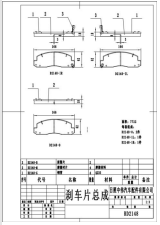

Delta	3400	1995	1999	Front	D2148 D1550	D2148 D1550	D2148 D1550
Delta	4100	1995	1999	Front	D2148 D1550	D2148 D1550	D2148 D1550
Delta	4100	1996	1999	Front	D2148 D1550	D2148 D1550	D2148 D1550
Delta	4600	1999	2003	Front	D2148 D1550	D2148 D1550	D2148 D1550
Delta	4600	1999	2003	Front	D2148 D1550	D2148 D1550	D2148 D1550
Delta	4600	1999	2003	Front	D2148 D1550	D2148 D1550	D2148 D1550
Delta	4900	1999	2003	Front	D2148 D1550	D2148 D1550	D2148 D1550
Delta	3400	1995	1999	Front	D2148 D1550	D2148 D1550	D2148 D1550
Delta	4100	1995	1999	Front	D2148 D1550	D2148 D1550	D2148 D1550
Delta	4100	1996	1999	Front	D2148 D1550	D2148 D1550	D2148 D1550
Delta	2000	1992	1996	Front	D263	D263	D263
Delta	2200	1993	1996	Front	D263	D263	D263
Delta	1500	1990	1992	Front	D263	D263	D263
Delta	1800	1983	1988	Front	D263	D263	D263
Delta	1800	1988	1996	Front	D263	D263	D263
Delta	2000	1983	1992	Front	D263	D263	D263
Delta	2000	1988	1996	Front	D263	D263	D263
Delta	2000	1992	1996	Front	D263	D263	D263
Delta	1500	1990	1992	Front	D263	D263	D263

Length: 166.3
Width: 67
Thickness: 19.8,
PCS Per Set: 4

AKEBONO : A-410WK, AKEBONO : AN-628WK, AKEBONO : AN-410WK,
Asuki : AF-2140, DAIHATSU : 04465-36030, DAIHATSU : 04465-37040,
FMSI : D1550-8759, KASHIYAMA : D2140, NiBK : PN1330, NISSHINBO :
PF-1330, SUMITOMO : SN869P, TOYOTA : 04465-36090, TOYOTA :
V9118-A047, TOYOTA : 04491-36060, TOYOTA : 04465-36080, TOYOTA :
V9118-1047, TOYOTA : V9118-A081, TOYOTA : 04491-36080