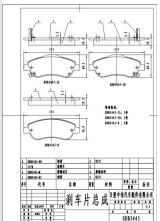

CR V	2200	2007		Front	GDB3445	GDB3445	GDB3445
CR V	2200	2007		Front	GDB3445	GDB3445	GDB3445
CR V	2400	2007		Front	GDB3445	GDB3445	GDB3445
CR V	2400	2007		Front	GDB3445	GDB3445	GDB3445
Accord	2000	1998	2002	Front	fdb1439	fdb1439	fdb1439
Accord	1800	1998	2003	Front	fdb1439	fdb1439	fdb1439
Accord	2000	1998	2003	Front	fdb1439	fdb1439	fdb1439
Accord	2000	1998	2002	Front	fdb1439	fdb1439	fdb1439
Accord	2000	1998	2002	Front	fdb1439	fdb1439	fdb1439
Accord	2000	1998	2002	Front	fdb1439	fdb1439	fdb1439
Accord	1800	1998	2002	Front	fdb1439	fdb1439	fdb1439
Accord	2000	1998	2002	Front	fdb1439	fdb1439	fdb1439
Accord	1800	1998	2002	Front	fdb1439	fdb1439	fdb1439
Accord	1600	1998	2002	Front	fdb1439	fdb1439	fdb1439
Accord	1900	1998	2002	Front	fdb1439	fdb1439	fdb1439
Accord	1600	1998	2002	Front	fdb1439	fdb1439	fdb1439

Length: 151.0
Width:
56.9, Thickness:
20;"Length-
2": "151.0"; "Width-
2": "60.5"; "Thicknes
s- 2": "19.3, PCS Per
Set: 4

ATE : 13046057532, HONDA : 45022SWW02, HONDA : 45022T1EG00, HONDA : 45022-SWW-G01, KASHIYAMA : D5156, MINTEX : MDB2939, NiBK : PN8808, TEXTAR : 2463801, TRW : GDB3445, WVA : 24639, WVA : 24640, WVA : 24638