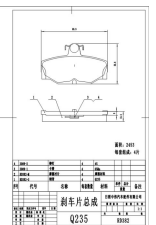

Length: 89.9
Width: 53.6
Thickness: 13.3,
PCS Per Set: 4

ATE : 13046029332, ATE : 13046029282, BENDIX EUR : 571408B, BENDIX
EUR : 571855B, BOSCH : 0986469810, BOSCH : 0986461767, BOSCH :
0986469820, DELPHI : LP557, DELPHI : LP507, DELPHI : LP868, FERODO :
FDB408, FERODO : FDB398, FERODO : FDB915, FMSI : 7354-D382, FMSI :
D382, FORD (EUROPE) : 1652206, FORD (EUROPE) : 87GB2M008BA, FORD
(EUROPE) : 1666716, FORD (EUROPE) : D85GB2M008AG, FORD (EUROPE) :
6185119, FORD (EUROPE) : 6485895, FORD (EUROPE) : 1637872, FORD
(EUROPE) : 85GB2M008AG, FORD (EUROPE) : 1666624, FORD (EUROPE) :
6155610, FORD (EUROPE) : 6189769, FORD (EUROPE) : 6785599, JURID :
571408J, JURID : 571855J, MINTEX
: MDB1286, MINTEX : MDB1639, MINTEX : MDB1287, NiBK : PN0244,
PAGID : T5006, PAGID : T5076, PAGID : T5007, TEXTAR : 2098113705,
TEXTAR : 2172913725, TEXTAR : 2098113714, TRW : GDB424, TRW :
GDB472, TRW : GDB1034, TRW : GDB423, TRW : GDB471, TRW : GDB1035