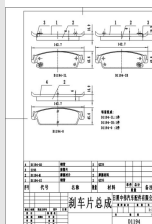

CHEVROLET_GM	Aveo	1400	2002	2006	Rear	D1036	D1036	D1036	Length: 104.5 Width: 39 Thickness: 14.6 PCS Per Set: 4	Ashika : 51-0W-W02, BENDIX AUS : DB1690, CHEVROLET : 94696764, CHEVROLET : 9640 5131, CHEVROLET (GM) : 1547- S814, CITROEN : 96405131, DELPHI : LP1910, FERODO : FDB1889, FMSI : D1036-7939, FMSI : D1036, JURID : 573216J, MINTEX : MDB2611, NIBK : PN0376, NIPPARTS : J3610903, PAGID : T1458, SANGSIN : SP1160, SUZUKI : 55500-85200, TRW : GDB3348, WVA : 24071	
	Aveo	1600	2002	2006	Rear	D1036	D1036	D1036			
	Uplander	3500	2005	2009	Front	D1075	D1075	D1075	Length: 147.6 Width: 56.6 Thickness: 17 PCS Per Set: 4		
	Uplander	3900	2005	2009	Front	D1075	D1075	D1075			
	Silverado	5300	2007		Front	D1092	D1092	D1092	Length: 184.2 Width: 63.8 Thickness: 18 Length-2":184.2";Width-2":59.5";Thickness-2":18, PCS Per Set: 4		AC DELCO : 17D1092CH, BENDIX AUS : DB2114, BENDIX AUS : DB2157, CHEVROLET : 19157524, FMSI : D1092-7997, FMSI : D1363-8803, FMSI : D1380-7997, GM : 25918341, GM : 25910432, GM : 22742382, NIBK : PN0400, Raybestos : PGD1092C, Raybestos : PGD1367C, SANGSIN : SP 1561
	Uplander	3500	2005	2009	Rear	D1093	D1093	D1093	Length: 124.7 Width: 51.2 Thickness: 14.6 PCS Per Set: 4		
Uplander	3900	2005	2009	Rear	D1093	D1093	D1093				
CHEVROLET_GM	Trail Blazer	5300	2002	2009	Front	D1069	D1069	D1069	Length: 178.3 Width: 58.3 Thickness: 17.8 PCS Per Set: 4	AC DELCO : 17D1169CH, BENDIX AUS : DB2156, CHEVROLET : 104.11690, CHEVROLET : 105.11690, FMSI : D1169-8410, FMSI : D1169-8282, GM : 15911562, GM : 19165370, GM : 88965687, GM : 19178358, NIBK : PN0517, Raybestos : PGD1169C, SAAB : 88965681	
	Trail Blazer	4200	2005	2009	Front	D1069	D1069	D1069			
	SSR	6000	2006	2009	Front	D1069	D1069	D1069			
	Traverse	3600	2009		Front	D1069	D1069	D1069			
	Trail Blazer	5300	2002	2009	Front	D1069	D1069	D1069			
	Trail Blazer	4200	2005	2009	Front	D1069	D1069	D1069			
	SSR	6000	2006	2009	Front	D1069	D1069	D1069			
	Traverse	3600	2009		Front	D1069	D1069	D1069			
CHEVROLET_GM	Corvette	7000	2006	2014	Front	MMB1185-8302	MHB1185-8302	MCB1185-8302	Length: 59.2 Width: 54.3 Thickness: 14.5 PCS Per Set: 12	BENDIX AUS : DB2009, FMSI : D1185-8302, GM : 19121809, MIGHTY : D1185, NIBK : PN0523, REMSA : 1368.04	
	Corvette	7000	2006	2014	Rear	MMB1185-8302	MHB1185-8302	MCB1185-8302			
	Silverado	5300	2007		Rear	D1194	D1194	D1194	Length: 142.3 Width: 45.6 Thickness: 16.5 PCS Per Set: 4	BENDIX AUS : DB2117, BENDIX EUR : MKD1194FM, Blue Print : ADA104251, FMSI : D1194-8312, GM : 19159252, GM : 25949454, NIBK : PN51013, SANGSIN : SP 1563	
	Silverado	5300	2007		Rear	D1194	D1194	D1194			
	Suburban	5300	2007		Rear	D1194	D1194	D1194			
	Suburban	6000	2007		Rear	D1194	D1194	D1194			
	Avalanche	5300	2007		Rear	D1194	D1194	D1194			
Cruze Compact	1300	2000	2008	Front	MMB1225	MHB1225	MCB1225