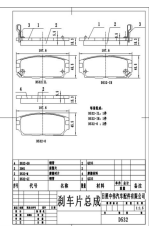

Stealth	3000	1989	1996	Front	D531	D531	D531	Length: 119.3 Width: 74.7, Thickness: 14.8;"Length-2": "119.3"; "Width-2": "65.2"; "Thickness-2": "14.8, PCS Per Set: 4 AKEBONO : A-399WK, AKEBONO : AN-399WK, DELPHI : LP1662, DODGE (CHRYSLER) : MB928035, FBL : AFP418S, FERODO : FDB1448, FMSI : D531-7413, KASHIYAMA : D6075, KASHIYAMA : D6047M, MINTEX : MDB1757, MITSUBISHI : MB857259, MITSUBISHI : MR389516, MITSUBISHI : MB895817, MITSUBISHI : MB928695, MITSUBISHI : MR389514, NiBK : PN3352, NISSAN : AY040-MT009, NISSAN : AY040-MT010, NISSHINBO : PF-3352, SUMITOMO : S267P, TOYOTA : V9118- M029, TRW : GDB4076
Stealth	3000	1989	1996	Rear	D532	D532	D532	Length: 107.8 Width: 46 Thickness: 15, PCS Per Set: 4 AKEBONO : A-348WK, AKEBONO : AN-348, AKEBONO : AN-348WK, Asuki : AF-6049, BENDIX AUS : DB1238, DELPHI : LP921, FBL : AFP256S, FMSI : 7414-D532, FMSI : D532, KASHIYAMA : D6049, MITSUBISHI : MB857611, MITSUBISHI : MR129434, MITSUBISHI : MR389582, MITSUBISHI : MB857610, MITSUBISHI : MB928067, MITSUBISHI : MR389581, MITSUBISHI : MR510925, NiBK : PN3272, NISSAN : AY060-MT002, NISSHINBO : PF-3272, SANGSIN : SP1069, SUMITOMO : SN804P, TOYOTA : V9118-M016, TRW : GDB3044, TRW : GDB3199
Intrepid	3300	1995	1998	Front	D642	D642	D642	
Intrepid	3500	1995	1998	Front	D642	D642	D642	Length: 165.2 Width: 54 Thickness: 18;"Length-2": "163.3"; "Width-2": "51"; "Thickness-2": "16, PCS Per Set: 4 ATE : 13046080032, BENDIX AUS : DB1374, BENDIX AUS : 7470A, BENDIX EUR : 573072B, BENDIX EUR : 573071B, CHRYSLER (USA) : 4882107, CHRYSLER (USA) : 4773264, CHRYSLER (USA) : 4728124, CHRYSLER (USA) : 5014527AA, CHRYSLER (USA) : 4762682, DELPHI : LP1166, FERODO : FDB1098, FMSI : 7470A-D591, FMSI : 7518A-D642, FMSI : D642, FMSI : 7623-D730, FMSI : 7470A-D642, FMSI : D591, MINTEX : MDB1780, MINTEX : MDB1783, NiBK : PN0319, NiBK : PN0110, PLYMOUTH (CHRYSLER) : 4897665AA, PLYMOUTH (CHRYSLER) : 4897664AA, Raybestos : PGD730M, TRW : GDB4091, TRW : GDB1244, TRW : GDB1236
Caravan	3300	1995	2001	Front	D642	D642	D642	
Intrepid	3300	1995	1998	Front	D642	D642	D642	Length: 165.2 Width: 54 Thickness: 18;"Length- ATE : 13046080032, BENDIX AUS : 7470A, BENDIX AUS : DB1374, BENDIX EUR : 573072B, BENDIX EUR : 573071B, CHRYSLER (USA) : 4773264, CHRYSLER (USA) : 4728124, CHRYSLER (USA) : 5014527AA, CHRYSLER (USA) : 4762682, CHRYSLER (USA) : 4882107, DELPHI : LP1166, FERODO : FDB1098, FMSI : D642, FMSI : 7623-D730, FMSI : 7470A-D642, FMSI :