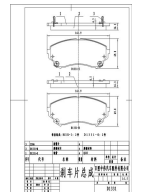

CTS	3600	2008		Front	D1331	D1331	D1331	Length: 161.9 Width: 69.8,Thickness: 17, PCS Per Set: 4	Blue Print : ADA104262, CADILLAC (GM) : 25814702, FMSI : D1331-8443, GM : 25958115, MINTEX : MDB3080, NIBK : PN51008, TEXTAR : 2494001