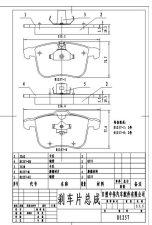

Length: 123
Width: 51
Thickness:
16";Length-
2":123.1";Width-
2":51.8";Thicknes
s- 2":16

CADILLAC GM	Escalade ESV	6200	2007		Rear	D1194	D1194	D1194	Length: 142.3 Width: 45.6,Thickness: 16.5, PCS Per Set: 4	BENDIX AUS : DB2117, BENDIX EUR : MKD1194FM, Blue Print : ADA104251, FMSI : D1194-8312, GM : 19159252, GM : 25949454, NIBK : PN51013, SANGSIN : SP 1563
	Escalade ESV	6200	2007		Rear	D1194	D1194	D1194		
	Escalade ESV	6000	2010		Rear	D1194	D1194	D1194		
	BLS Sedan	2000	2007		Front	D1257	D1257	D1257	Length: 155.2 Width: 72.8,Thickness: 19.2";Length- 2":156.4";Width- 2":77.7";Thicknes s- 2":19.8, PCS Per Set: 4	FMSI : D1257-8376, GM : 93176379, NIBK : PN0359, OPEL : 1605079, OPEL : 1605138, SAAB : 93188113, SAAB : 93190340, SAAB : 93166941, SAAB : 12802167, TRW : GDB1567
	BLS Sedan	2800	2007		Front	D1257	D1257	D1257		
	BLS Sedan	1900	2007		Front	D1257	D1257	D1257		
	BLS Sedan	2000	2006		Front	D1257	D1257	D1257		
	BLS Sedan	2000	2007		Front	D1257	D1257	D1257		
	BLS Sedan	2800	2006		Front	D1257	D1257	D1257		
	BLS Sedan	2000	2007		Front	D1257	D1257	D1257		
	BLS Sedan	2800	2006		Front	D1257	D1257	D1257		
	BLS Sedan	2000	2007		Front	D1257	D1257	D1257		
	BLS Sedan	2800	2007		Front	D1257	D1257	D1257		
	BLS Sedan	1900	2007		Front	D1257	D1257	D1257		
BLS Sedan	2000	2007		Front	D1257	D1257	D1257