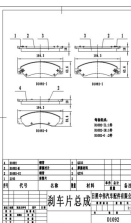

CHEVROLET_GM	Aveo	1400	2002	2006	Rear	D1036	D1036	D1036	Length: 104.5 Width: 39 Thickness: 14.6 PCS Per Set: 4	Ashika : 51-0W-W02, BENDIX AUS : DB1690, CHEVROLET : 94696764, CHEVROLET : 9640 5131, CHEVROLET (GM) : 1547- S814, CITROEN : 96405131, DELPHI : LP1910, FERODO : FDB1889, FMSI : D1036-7939, FMSI : D1036, JURID : 573216J, MINTEX : MDB2611, NIBK : PN0376, NIPPARTS : J3610903, PAGID : T1458, SANGSIN : SP1160, SUZUKI : 55500-85200, TRW : GDB3348, WVA : 24071	
	Aveo	1600	2002	2006	Rear	D1036	D1036	D1036			
	Uplander	3500	2005	2009	Front	D1075	D1075	D1075	Length: 147.6 Width: 56.6 Thickness: 17 PCS Per Set: 4		
	Uplander	3900	2005	2009	Front	D1075	D1075	D1075			
	Silverado	5300	2007		Front	D1092	D1092	D1092	Length: 184.2 Width: 63.8 Thickness: 18 Length-2":184.2";Width-2":59.5";Thickness-2":18, PCS Per Set: 4		AC DELCO : 17D1092CH, BENDIX AUS : DB2114, BENDIX AUS : DB2157, CHEVROLET : 19157524, FMSI : D1092-7997, FMSI : D1363-8803, FMSI : D1380-7997, GM : 25918341, GM : 25910432, GM : 22742382, NIBK : PN0400, Raybestos : PGD1092C, Raybestos : PGD1367C, SANGSIN : SP 1561
	Uplander	3500	2005	2009	Rear	D1093	D1093	D1093	Length: 124.7 Width: 51.2 Thickness: 14.6 PCS Per Set: 4		
Uplander	3900	2005	2009	Rear	D1093	D1093	D1093				
CHEVROLET_GM	Trail Blazer	5300	2002	2009	Front	D1069	D1069	D1069	Length: 178.3 Width: 58.3 Thickness: 17.8 PCS Per Set: 4	AC DELCO : 17D1169CH, BENDIX AUS : DB2156, CHEVROLET : 104.11690, CHEVROLET : 105.11690, FMSI : D1169-8410, FMSI : D1169-8282, GM : 15911562, GM : 19165370, GM : 88965687, GM : 19178358, NIBK : PN0517, Raybestos : PGD1169C, SAAB : 88965681	
	Trail Blazer	4200	2005	2009	Front	D1069	D1069	D1069			
	SSR	6000	2006	2009	Front	D1069	D1069	D1069			
	Traverse	3600	2009		Front	D1069	D1069	D1069			
	Trail Blazer	5300	2002	2009	Front	D1069	D1069	D1069			
	Trail Blazer	4200	2005	2009	Front	D1069	D1069	D1069			
	SSR	6000	2006	2009	Front	D1069	D1069	D1069			
	Traverse	3600	2009		Front	D1069	D1069	D1069			
CHEVROLET_GM	Corvette	7000	2006	2014	Front	MMB1185-8302	MHB1185-8302	MCB1185-8302	Length: 59.2 Width: 54.3 Thickness: 14.5 PCS Per Set: 12	BENDIX AUS : DB2009, FMSI : D1185-8302, GM : 19121809, MIGHTY : D1185, NIBK : PN0523, REMSA : 1368.04	
	Corvette	7000	2006	2014	Rear	MMB1185-8302	MHB1185-8302	MCB1185-8302			
	Silverado	5300	2007		Rear	D1194	D1194	D1194	Length: 142.3 Width: 45.6 Thickness: 16.5 PCS Per Set: 4	BENDIX AUS : DB2117, BENDIX EUR : MKD1194FM, Blue Print : ADA104251, FMSI : D1194-8312, GM : 19159252, GM : 25949454, NIBK : PN51013, SANGSIN : SP 1563	
	Silverado	5300	2007		Rear	D1194	D1194	D1194			
	Suburban	5300	2007		Rear	D1194	D1194	D1194			
	Suburban	6000	2007		Rear	D1194	D1194	D1194			
	Avalanche	5300	2007		Rear	D1194	D1194	D1194			
Cruze Compact	1300	2000	2008	Front	MMB1225	MHB1225	MCB1225