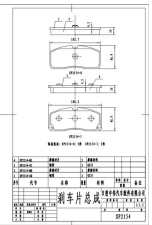

Charade	1300	1988	1993	Front	SP2154	SP2154	SP2154	Length: 102.8 Width: 47 Thickness: 13.9;"Length-2":108;"Width-2":47;"Thickness-2":13.9, PCS Per Set: 4	AKEBONO : A-258K, AKEBONO : AN-342K, DAIHATSU : 04491-87720-000, DAIHATSU : 04491-87709-000, DAIHATSU : 04491-87723-000, DAIHATSU : 04491-87705-000, FBL : AFP195, KASHIYAMA : D0011, NIBK : PN6186, NISSHINBO : PF-6186, SUMITOMO : SN625P, TOYOTA : V9118-D006	
Charade	1000	1987	1993	Front	SP2154	SP2154	SP2154	Length: 102.8 Width: 42 Thickness: 14.9;"Length-2":108;"Width-2":42;"Thickness-2":14.9, PCS Per Set: 4	AKEBONO : A-341K, AKEBONO : AN-341K, BENDIX AUS : DB323, DAIHATSU : 04491-87713-000, DAIHATSU : 04491-87704-000, DAIHATSU : 04491-87719-000, FBL : AFP178, KASHIYAMA : D0019, NIBK : PN6187, NISSHINBO : PF-6187, SUMITOMO : SN669	
Hijet	660	1994	1998	Front	D0017	D0017	D0017	Length: 110.1 Width: 44 Thickness: 14.3, PCS Per Set: 4	AKEBONO : A-443K, AKEBONO : AN-443K, DAIHATSU : 04491-87506-000, FBL : AFP425, KASHIYAMA : D0017, NIBK : PN6355, NISSAN : AY040-KE105, NISSAN : AY040-KE011, NISSHINBO : PF-6355, SUMITOMO : SN284P, TOYOTA : V9118- D008	
Hijet	660	1994	1998	Front	D0017	D0017	D0017	Length: 110.1 Width: 44 Thickness: 14.3, PCS Per Set: 4	AKEBONO : A-443K, AKEBONO : AN-443K, DAIHATSU : 04491-87506-000, FBL : AFP425, KASHIYAMA : D0017, NIBK : PN6355, NISSAN : AY040-KE105, NISSAN : AY040-KE011, NISSHINBO : PF-6355, SUMITOMO : SN284P, TOYOTA : V9118- D008	
Hijet	660	1994	1998	Front	D0030	D0030	D0030	Length: 106 Width: 41.5 Thickness: 15, PCS Per Set: 4	AKEBONO : A-620WK, AKEBONO : AN-620WK, AKEBONO : A-444WK, AKEBONO : AN-444WK, DAIHATSU : 04491-97502, DAIHATSU : 04491-97502-000, DAIHATSU : 04491-97505-000, DAIHATSU : 04491-87507-000, DAIHATSU : 04491-87514-000, DAIHATSU : 04491-97503-000, DAIHATSU : 04491-87509-000, FBL : AFP439S, FBL : AFP429S, KASHIYAMA : D0041, KASHIYAMA : D0030, NIBK : PN6341, NIBK : PN6438, NISSAN : AY040-KE010, NISSAN : AY040-KE137, NISSAN : AY040- KE104, NISSHINBO : PF-6438, NISSHINBO : PF-6341, SUMITOMO : SN676P, SUMITOMO : SN667P, TOYOTA : 04491-97505, TOYOTA : V9118-D016, TOYOTA : 04491-87514, TOYOTA : 04491-97507, TOYOTA : V9118-D005