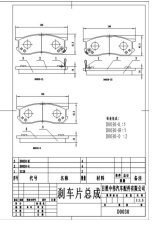

Atrai	1300	2002	2004	Front	D0030	D0030	D0030	Length: 106 Width: 41.5 Thickness: 15, PCS Per Set: 4 AKEBONO : A-620WK, AKEBONO : AN-620WK, AKEBONO : A-444WK, AKEBONO : AN-444WK, DAIHATSU : 04491-97502, DAIHATSU : 04491-97502-000, DAIHATSU : 04491-97505-000, DAIHATSU : 04491-87507-000, DAIHATSU : 04491-87514-000, DAIHATSU : 04491-97503-000, DAIHATSU : 04491-87509-000, FBL : AFP439S, FBL : AFP429S, KASHIYAMA : D0041, KASHIYAMA : D0030, NIBK : PN6341, NIBK : PN6438, NISSAN : AY040-KE10, NISSAN : AY040-KE137, NISSAN : AY040-KE104, NISSHINBO : PF-6438, NISSHINBO : PF-6341, SUMITOMO : SN676P, SUMITOMO : SN667P, TOYOTA : 04491-97505, TOYOTA : V9118-D016, TOYOTA : 04491-87514, TOYOTA : 04491-97507, TOYOTA : V9118-D005
Atrai	1300	2000	2002	Front	D0030	D0030	D0030	Length: 106 Width: 41.5 Thickness: 15, PCS Per Set: 4 AKEBONO : A-620WK, AKEBONO : AN-620WK, AKEBONO : A-444WK, AKEBONO : AN-444WK, DAIHATSU : 04491-97505-000, DAIHATSU : 04491-87507-000, DAIHATSU : 04491-87514-000, DAIHATSU : 04491-97503-000, DAIHATSU : 04491-87509-000, DAIHATSU : 04491-97502, DAIHATSU : 04491-97502-000, FBL : AFP439S, FBL : AFP429S, KASHIYAMA : D0041, KASHIYAMA : D0030, NIBK : PN6341, NIBK : PN6438, NISSAN : AY040-KE104, NISSAN : AY040-KE10, NISSAN : AY040-KE137, NISSHINBO : PF-6438, NISSHINBO : PF-6341, SUMITOMO : SN676P, SUMITOMO : SN667P, TOYOTA : 04491-97505, TOYOTA : V9118-D016, TOYOTA : 04491-87514, TOYOTA : 04491-97507, TOYOTA : V9118-D005
Atrai	1300	2002	2004	Front	D0030	D0030	D0030	Length: 106 Width: 41.5 Thickness: 15, PCS Per Set: 4 AKEBONO : A-620WK, AKEBONO : AN-620WK, AKEBONO : A-444WK, AKEBONO : AN-444WK, DAIHATSU : 04491-97505-000, DAIHATSU : 04491-87507-000, DAIHATSU : 04491-87514-000, DAIHATSU : 04491-97503-000, DAIHATSU : 04491-87509-000, DAIHATSU : 04491-97502, DAIHATSU : 04491-97502-000, FBL : AFP439S, FBL : AFP429S, KASHIYAMA : D0041, KASHIYAMA : D0030, NIBK : PN6341, NIBK : PN6438, NISSAN : AY040-KE104, NISSAN : AY040-KE10, NISSAN : AY040-KE137, NISSHINBO : PF-6438, NISSHINBO : PF-6341, SUMITOMO : SN676P, SUMITOMO : SN667P, TOYOTA : 04491-97505, TOYOTA : V9118-D016, TOYOTA : 04491-87514, TOYOTA : 04491-97507, TOYOTA : V9118-D005