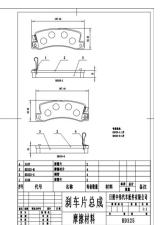

Length: 107.6
Width:

42.5 ,Thickness:
14.9, PCS Per Set: 4

32020, TOYOTA : 04492-17040, TOYOTA : 04492-20061, TOYOTA : 04492-32040, TOYOTA : 04466-12040, TOYOTA : 04466-33010, TOYOTA : 04492-17051, TOYOTA : 04492-20070, TOYOTA : V9118-2006, TOYOTA : 04492-32061, TOYOTA : 04466-12080, TOYOTA : 04492-20011, TOYOTA : 04492-20080, TOYOTA : V9118-2020, TOYOTA : 04492-32080, TOYOTA : 04466-20020, TOYOTA : 0446648010, TOYOTA : 04492-20030, TOYOTA : 04492-20100, TOYOTA : V9118-B018, TOYOTA : 04466-20080, TOYOTA : AY060-TY008, TOYOTA : 04492-12041, TOYOTA : 04492-20050, TOYOTA : 04492-20150, TOYOTA : 04466-33110, TOYOTA : 04466-32010, TOYOTA : 04492-12090, TOYOTA : 04492-20060, TOYOTA : 04492-32020, TOYOTA : 04466-12031, TOYOTA : 04466-32050, TOYOTA : 04492-17050, TOYOTA : 04492-20062, TOYOTA : 04492-32060, TOYOTA : 04466-12120, TOYOTA : 04466-12070, TOYOTA : 04466-33040, TOYOTA : 04492-20010, TOYOTA : 04492-20071, TOYOTA : V9118-2018, TOYOTA : 04492-32070, TOYOTA : 04466-12110, TOYOTA : 04466-33150, TOYOTA : 04492-20021, TOYOTA : 04492-20090, TOYOTA : V9118-B006, TOYOTA : 04492-33010, TRW : GDB1168, TRW : GDB3329, TRW : GDB978, TRW : GDB3164, TRW : GDB730

Altis 2400 2001 2006 Rear D325 D325 D325