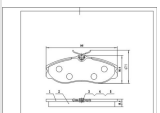

Maverick	2400	1993	2000	Front	FDB909	FDB909	FDB909

Length: 145
Width: 55.5

Asuki : AF-1213, ATE : 13046059592, BENDIX : DB1357, BENDIX EUR : 572382B, BOSCH : 0986424204, DELPHI : LP847, FERODO : FDB909, FORD (EUROPE) : 1957042, FORD (EUROPE) : 1954460, JURID : 572382J,