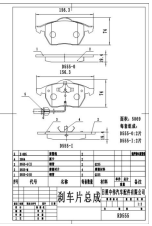

AKEBONO : AN-4312WK, AKEBONO : AN-4007WK, ATE : 13046070502, ATE : 13046070772, ATE : 13046071102, ATE : 13046071432, ATE : 13046070762, ATE : 13046070812, ATE : 13046071222, AUDI : 4A0 698 151 D, AUDI :
8N0698151A, AUDI : 1J0 698 151 M, AUDI : 4A0698151, AUDI : 4B0698151B, AUDI : 4B0698151H, AUDI : 4B0698151M, AUDI : 4A0 698 151 K, AUDI : 8N0698151, AUDI : 4B0698151, AUDI : 4B0698151E, AUDI : 4B0698151J, AUDI : 8D0698151A, BENDIX AUS : DB1401, BENDIX AUS : DB1404, BENDIX AUS : DB1492, BENDIX EUR : 571512B, BENDIX EUR : 571900B, BENDIX EUR : 571921B, BENDIX EUR : 571935B, BENDIX EUR : 571984B, BENDIX EUR : 573022B,
BENDIX EUR : 573037B, BOSCH : 0986424236, BOSCH : 0986460937, BOSCH : 0986424482, DELPHI : LP1706, DELPHI : LP1525, DELPHI : LP1672, DELPHI : LP784, DELPHI : LP1613, FERODO : FDB969, FERODO : FDB1055, FERODO : FDB1323, FERODO : FDB1297, FERODO : FDB590, FERODO : FDB1167, FERODO : FDB1496, FMSI : 7434-D555, FMSI : 7710-D687, FMSI : D687, FMSI : D687-7710, FMSI : 7434-D687, FMSI : D555, FMSI : D555-7434, FMSI : 7711-D836, FMSI : D836, FORD (EUROPE) : 1031843, FORD (EUROPE) : 1201124, FORD (EUROPE) : 1001095, FORD (EUROPE) : 1133445, FORD (EUROPE) : 1237132, JURID : 573022J, JURID : 571512J, JURID : 571900J, JURID : 571921J, JURID :
571982J, JURID : 571984J, MINTEX : MDB1531, MINTEX : MDB1826, MINTEX : MDB2041, MINTEX : MDB1741, MINTEX : MDB2102, NIBK : PNO300W, NIBK : PNO300, PAGID : T1194, PAGID : T1035, PAGID : T1106, PAGID : T1149, PAGID : T1093, PAGID : T1110, SANGSIN : SP2097, SEAT : 7M0698151, SEAT : 7M3698151, TEXTAR : 2191120605, TEXTAR : 2301820405, TEXTAR : 2339201, TEXTAR : 2162420405, TEXTAR : 2301802, TEXTAR : 2184920605, TEXTAR :
2193820405, TEXTAR : 2339220605, TEXTAR : 2067619605, TEXTAR : 2184819705, TRW : GDB1200, TRW : GDB1275, TRW : GDB1376, TRW : GDB1403, TRW : GDB1049, TRW : GDB1204, TRW : GDB1307, TRW : GDB1440, VOLKSWAGEN : 8D0698151F, VOLKSWAGEN : 3A0698151, VOLKSWAGEN : 8D0698151C, VOLKSWAGEN : 3A0698151A, VOLKSWAGEN :
1J0 698 151 K, VOLKSWAGEN : 7M0698151A, VW : 8E0698151K