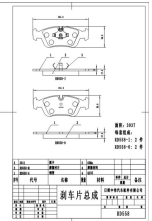

318 Ci	2000	2001	2005	Front	D558	D558	D558
318d	2000	2001	2005	Front	D558	D558	D558
318d	2000	2001	2003	Front	D558	D558	D558
318d	2000	2003		Front	D558	D558	D558
320d	2000	1998	2001	Front	D558	D558	D558
320d	2000	2003		Front	D558	D558	D558
320 td	2000	1999	2001	Front	D558	D558	D558
320 td	2000	2001	2005	Front	D558	D558	D558
320i	2000	1990	1998	Front	D558	D558	D558

ATE : 13046071092, ATE : 13046054052, BENDIX AUS : DB1224, BENDIX AUS : DB1414, BENDIX EUR : 571411B, BENDIX EUR : 571835B, BMW : 3411-1161-438, BMW : 3411-6761-242, BMW : 3411-1161-446, BMW : 3411-1164-498, BMW : 3411-1165-555, BMW : 3411-1160-357, BMW : 3411-6752-731, BMW : 3411-1161-437, BMW : 3411-6761-237, BMW : 3411-1161-445, BMW : 3411-6761-244, BMW : 3411-1163-850, BMW : 3411-1164-500, BMW : 3411-1160-356, BMW : 3411-6752-482, BMW : 3411-1160-532, BMW : 3411-6756-128, BOSCH : 0986560952, BOSCH : 0986460952, BREMBO : P06024, DELPHI : LP710, DELPHI : LP1421, FERODO : FDB725, FERODO : FDB1300, FMSI : D558-7437, FMSI : 7649-D781, FMSI : D558, FMSI : 7437-D558, FMSI : 7847-D781, FMSI : D781, JURID : 571411J, LD : HP869, MINTEX : MDB1901, MINTEX : MDB1538, NIBK : PN0010, NISSHINBO : PF-0010, PAGID : T1177, PAGID : T1037, SANGSIN : SP1388, TEXTAR : 2328717805, TEXTAR : 2328702, TEXTAR : 2164317805, TRW : GDB1100, TRW : GDB1348, WVA : 21916, WVA : 21293, WVA : 21644, WVA : 21921, WVA : 21292, WVA : 21643

Length: 151.4
Width:
57.4, Thickness:
16.8, PCS Per Set: 4

325i	2500	2000	2005	Rear	D548	D548	D548
325i	2500	2001	2005	Rear	D548	D548	D548
330d	3000	1999	2003	Rear	D548	D548	D548
330d	3000	1999	2005	Rear	D548	D548	D548
330d	3000	2000	2005	Rear	D548	D548	D548
330d	3000	2003		Rear	D548	D548	D548