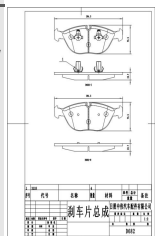

AUDI	A6	2700	1997	1998	Front	FDB985	FDB985	FDB985	Length: 63.4 Width: 77.6 Thickness: 17.8";Length-2": "76.2";Width-2": "85.5";Thickness-5-2": "17.4, PCS Per Set: 6";Interchangeable "PN010 5W	AUDI : 8D0698151B, AUDI : 4D0698151S, AUDI : 4B0698151C, AUDI : 4D0698151E, BENDIX EUR : 571871B, DELPHI : LP1024, DELPHI : LP1760, FERODO : FDB985, JURID : 571871J, MINTEX : MDB2145, MINTEX : MDB1751, MINTEX : MDB2148, NiBK : PN0105W, NiBK : PN0105, NISSAN : 4D0698151A, TRW : GDB1091, TRW : GDB1323, TRW : GDB1162, TRW : GDB1451
AUDI	A3 III	2000	2012		Rear	GDB1957	GDB1957	GDB1957	Length: 123 Width: 56.2 Thickness: 15.5, PCS Per Set: 4	AUDI : 8V0 698 451 A, FERODO : FDB4434, NiBK : PN33003, VW : 8V0 698 451 A
AUDI	A3 III	2000	2013		Rear	GDB1957	GDB1957	GDB1957	Length: 123 Width: 56.2 Thickness: 15.5, PCS Per Set: 4	AUDI : 8V0 698 451 A, FERODO : FDB4434, NiBK : PN33003, VW : 8V0 698 451 A
AUDI	A3 III	2000	2013		Rear	GDB1957	GDB1957	GDB1957	Length: 123 Width: 56.2 Thickness: 15.5, PCS Per Set: 4	AUDI : 8V0 698 451 A, FERODO : FDB4434, NiBK : PN33003, VW : 8V0 698 451 A
AUDI	A3 III	1800	2013		Rear	GDB1957	GDB1957	GDB1957	Length: 123 Width: 56.2 Thickness: 15.5, PCS Per Set: 4	AUDI : 8V0 698 451 A, FERODO : FDB4434, NiBK : PN33003, VW : 8V0 698 451 A
AUDI	A6	3000	2004	2008	Rear	XM9005.7	XH9005.7	XC9005.7	Length: 116 Width: 59 Thickness: 17.5, PCS Per Set: 4	BENDIX AUS : DB2192, NiBK : PN0330W, REMSA : 0897.11
AUDI	A6	3200	2004	2008	Rear	XM9006.8	XH9006.8	XC9006.8	Length: 116 Width: 59 Thickness: 17.5, PCS Per Set: 4	BENDIX AUS : DB2192, NiBK : PN0330W, REMSA : 0897.11
AUDI	A6	4200	2004	2008	Rear	XM9007.9	XH9007.9	XC9007.9	Length: 116 Width: 59 Thickness: 17.5, PCS Per Set: 4	BENDIX AUS : DB2192, NiBK : PN0330W, REMSA : 0897.11
AUDI	A4	3200	2005	2009	Rear	XM9009	XH9009	XC9009	Length: 116 Width: 59 Thickness: 17.5, PCS Per Set: 4	BENDIX AUS : DB2192, NiBK : PN0330W, REMSA : 0897.11
BENTLEY	Continental GT	6000	2003	2010	Front	D682	D682	D682	Length: 194.5 Width: 73.5,Thickness: 20, PCS Per Set: 4	AUDI : 8D0698151D, BENDIX AUS : DB1408, BENDIX EUR : 571872B, BMW : 3411-1165-626, BMW : 3411-6753-799, BMW : 3411-1162-884, BMW : 3411-1166-161, BMW : 3411-6761-246, DELPHI : LP1002, FERODO : FDB1001, FMSI : 7561-D682, FMSI : D1115-7561, FMSI : D682-7561, JURID : 571872J, MERCEDES : 003 420 91 20, MERCEDES : 003.420.21.20, MERCEDES : WA210.420.01.20, MINTEX : MDB1746, NiBK : PN0102, SANGSIN : SP2217, TEXTAR : 2148420805, TRW : GDB1285, VOLKSWAGEN : 3B7698151
	Continental GT	6000	2003	2010	Front	D682	D682	D682		
	Continental GT	6000	2003	2010	Front	D682	D682	D682