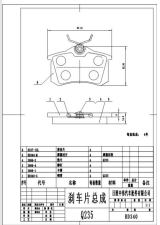

ATE : 13046029842, ATE : 13046028202, ATE : 13046028592, ATE : 13046029372, ATE : 13046028192, ATE : 13046028452, ATE : 13046028602, AUDI : 8E0698451D, AUDI : 8E0698451L, AUDI : 4B0698451B, AUDI : 1A0 698 451 E, AUDI : 1K0698451A, AUDI : 4D0698451C, AUDI : 8E0698451, AUDI : 8E0698451B, AUDI : 8E0698451E, AUDI : 1J0698451, AUDI : 4B0698451, AUDI : 150 698 451, AUDI : 4B0698451E, AUDI : 1H0 615 415, AUDI : 8D0698451A, AUDI : 4D0698451D, AUDI : 8E0698451A, BENDIX AUS : DB1449, BENDIX AUS : DB1192, BENDIX EUR : 5730988, BENDIX EUR : 571513B, BENDIX EUR : 573032B, BENDIX EUR : 571361B, BENDIX EUR : 573065B, BENDIX EUR : 571459B, BENDIX EUR : 571906B, BENDIX EUR : 573005B, BENDIX EUR : 573007B, BOSCH : 0986466683, BOSCH : 0986461769, BOSCH : 0986566683, CITROEN : 425420, CITROEN : 425232, CITROEN : 425241, DELPHI : LP1815, DELPHI : LP1556, DELPHI : LP565, DELPHI : LP1713, DELPHI : LP571, FERODO : FDS1083, FERODO : FDB1491, FERODO : FDB1083, FERODO : FDB1788, FERODO : FDB541, FIAT : 9404252328, FMSI : D1112-7773, FMSI : 7234-D340, FMSI : D1023-7773, FMSI : 7920-D1017, FMSI : D340, FMSI : D894-7773, FMSI : D1112-8216, FMSI : D1017-7920, FMSI : 7335-D340, FMSI : D1017, FMSI : D340-7335, FORD (EUROPE) : 1001096, FORD (EUROPE) : 1133447, FORD (EUROPE) : 1205557, FORD (EUROPE) : 1027640, FORD (EUROPE) : 1133448, FORD (EUROPE) : 1205697, INFINITI : 7701208416, INFINITI : 7701206343, INFINITI : 7701207484, INFINITI : 7701208213, INFINITI : 440600295R, INFINITI : 7701208421, INFINITI : 6025371650, INFINITI : 7701206784, INFINITI : 7701207695, JURID : 571361J, JURID : 571906J, JURID : 573005J, JURID : 573032J, LD : HP833, MINTEX : MDB1377, MINTEX : MDB2118, MINTEX : MDB1382, NIBK : PN0019, NIBK : PN0019W, NIBK : PN0213W, NISSAN : 44060-V4810, NISSAN : 44060-V4813, NISSAN : 44060-V4811, NISSHINBO : PF- 0019, PAGID : TS022, PAGID : TS138, PAGID : 1158, PAGID : TS075, PEUGEOT : 425108, PEUGEOT : 425396, PEUGEOT : 425056, PEUGEOT : 425223, PEUGEOT : 425233, REMSA : 0263.10, REMSA : 226315, REMSA : 0263.05, RENAULT : 60 25 371 650, RENAULT : 44 06 035 30 R, RENAULT : 60 25 371 50, RENAULT : 77 01 208 416, RENAULT : 7701-206-84, RENAULT : 44 06 002 95R, RENAULT : 77 01 207 695, RENAULT : 77 01 208 213, RENAULT : 7701-206-43, RENAULT : 77 01 208 421, RENAULT : 7701-207-95, SANGSIN : SP1391, SANGSIN : SP 2029, SEAT : 1H0698451D, SEAT : 1H0698451F, SEAT : 7M3698451, SEAT : 1J0698451F, SEAT : 1H0698451C, SEAT : 1H0698451E, SEAT : 7M0698451, SEAT : 1J0698451C, SKODA : 6Q0 698 451, SKODA : 6Q0 698 451 B, TEXTAR : 2096115214, TEXTAR : 2096117234, TEXTAR : 2355401, TEXTAR : 2355406, TEXTAR : 2096115234, TEXTAR : 2355402, TRW : GDB1121, TRW : GDB1439, TRW : GDB1267, TRW : GDB1467, TRW : GDB1328, TRW : GDB1504, TRW : GDB1360, TRW : GDB823, TRW : GDB1415, TRW : GDB825, TRW : GDB1055, TRW : GDB1417, TRW : GDB1196, TRW : GDB1458, TRW : GDB1311, TRW : GDB1475, TRW : GDB1330, TRW : GDB485, TRW : GDB1372, TRW : GDB824, TRW : GDB1416, TRW : GDB1578, TRW : GDB856, VAG : 1J0698451L, VAG : 3B0698451, VAG : 1J0698451H, VAG : 1J0698451R, VOLKSWAGEN : 1H0698451B, VOLKSWAGEN : 1K0698451C, VOLKSWAGEN : 191698451C, VOLKSWAGEN : 1E0698451, VOLKSWAGEN : 1E0698451C, VOLKSWAGEN : 1J0698451B, VOLKSWAGEN : 1H0690451A, VOLKSWAGEN : 1J0698451D, VOLKSWAGEN : 1H0698451A, VOLKSWAGEN : 191698451B, VOLKSWAGEN : 6X0698451, VOLKSWAGEN : 191698451D, VOLKSWAGEN : 1E0698451A, VOLKSWAGEN : 1H0690451, VOLKSWAGEN : 1H0698451, VOLKSWAGEN : 1J0698451E, VW : 1K0698451J, VW : 1J0698451N, WVA : 20961, WVA : 20960