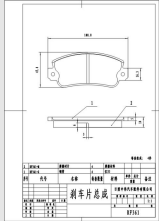

Length: 108.8
Width:
44.4, Thickness:
11.5, PCS Per Set: 4

ATE : 13046039392, ATE : 27046005022, ATE : 13046039042, ATE : 13046039402, AUTOBIANCHI : 792561, AUTOBIANCHI : 793322, BENDIX AUS : DB113, BENDIX EUR : 571297B, BENDIX EUR : 571301B, BENDIX EUR : 571474B, BENDIX EUR : 571475B, BOSCH : 0986567760, BOSCH : 0986424098, BOSCH : 0986462931, BOSCH : 0986468411, BOSCH : 0986461770, BOSCH : 0986467760, DELPHI : LP353, DELPHI : LP523, DELPHI : LP509, FERODO : FDB346, FERODO : FDB360, FERODO : FDB102, FERODO : FDB351, FERODO : FDB456, FIAT : 793385, FIAT : 5951671, FIAT : 791873, FIAT : 793741, FIAT : 9940969, FIAT : 0792589, FIAT : 5888939, FIAT : 792704, FIAT : 5892310, FIAT : 5892601, FIAT : 793325, FIAT : 5951660, FIAT : 9938853, FIAT : 5888545, FIAT : 792703, FIAT : 5892309, FIAT : 792725, FIAT : 5892549, FIAT : 5892729, FSO (DAEWOO) : 655793385, JURID : 571464J, JURID : 571474J, JURID : 571475J, JURID : 571297J, JURID : 571301J, LANCIA : 82315603, LANCIA : 793272, LANCIA : 791864, LANCIA : 793485, LANCIA : 82303076, MINTEX : MDB1088, MINTEX : MDB1258, MINTEX : MDB1218, MINTEX : MDB1962, NIBK : PNO233, PAGID : T9009, PAGID : T0624, PAGID : T9017, SEAT : SE021165081A, SEAT : SE141165081A, SEAT : SE131165081A, TEXTAR : 2084112004, TEXTAR : 2110712004, TEXTAR : 2029312004, TEXTAR : 2095018005, TRW : GDB155, TRW : GDB360, TRW : GDB297, TRW : GDB370

Length: 94.5
Width: 47

BENDIX AUS : DB2044, CITROEN : 4253.25, CITROEN : 4254.40, CITROEN : 4253.99, DELPHI : LP1926, FIAT : 9949280, FIAT : 77363518, FIAT : 7 736 227 1, FIAT : 77364590, FIAT : 77362768, MINTEX : MPR3693, NIBK :