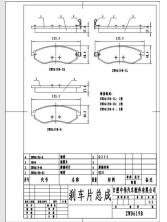

Length: 133.2
Width: 49
Thickness: 17.8,
PCS Per Set: 4

ATE : 13046058992, BENDIX AUS : DB1725, BENDIX AUS : DB1748, CHEVROLET : 9456 6892, CHEVROLET : 9523 1012, DAEWOO : 94566892, DAEWOO : 96534653, DELPHI : LP1895, FERODO : FDB1699, FMSI : D1269-8385, GM : 94566892, GM : 96534653, KASHIYAMA : D11129, KASHIYAMA : D11294M, MINTEX : MDB2637, MINTEX : MDB3214, NiBK : PN0370, PAGID : T3137, REMSA : 098600, SANGSIN : SP1158, SANGSIN : SP1481, TEXTAR : 2397401, TRW : GDB3330, VVA : 23974