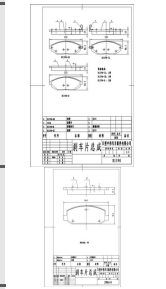

MAKE	MODEL	ENGINE	START YEAR	END YEAR	F/R	Metallic	Carbon Metallic	Carbon Ceramic	SPECIFICATION	COMPETITORS PART NUMBERS	
CHEVROLET	Cruze J300 Hatchba	1700	2012		Rear	D1468	D1468	D1468			
	Blazer	2200	1994	1997	Front	D202	D202	D202			
	Blazer	4300	1994	1997	Front	D202	D202	D202	Length: 152.7 Width: 73.2, Thickness: 15;"Length-2": "123.1"; "Width-2": "67.2"; "Thickness s- 2": "13.5, PCS Per Set: 4	BUICK (GM) : 12300227, BUICK (GM) : 12300228, BUICK (GM) : 01155444, CADILLAC (GM) : 12300242, CADILLAC (GM) : 12300221, CHEVROLET : 0115 5444, CHEVROLET (GM) : 12510019, CHEVROLET (GM) : 12321439, CHEVROLET (GM) : 18009815, DELPHI : LP1258, FMSI : D154-7070A, FMSI : D767-7634, FMSI : D202-7070A, MINTEX : MDB1595, NiBK : PN0307, PONTIAC : 12300242, PONTIAC : 12300227, PONTIAC : 1800 9815, Raybestos : PGD154M, TRW : GDB1272, WVA : 24652, WVA : 24650, WVA : 24651	
	S10 Pick Up	2200	1994	1998	Front	D202	D202	D202			
	S10 Pick Up	4300	1995	1998	Front	D202	D202	D202			
	Matiz Hatchback	1000	2010		Front	D1590	D1590	D1590	Length: 133 Width: 48.8 Thickness: 16.8;"Length-2": "133"; "Width-2": "18.8"; "Thickness s- 2": "16.8, PCS Per Set: 4	BENDIX AUS : DB2208, CHEVROLET : 9668 2858, DELPHI : LP2218, FMSI : D1590-8801, MINTEX : MDB3152, NiBK : PN0570, PAGID : T2051	
	Matiz Hatchback	1200	2010		Front	D1590	D1590	D1590			
	Sail	1200	2010		Front	ZWD649 D1661	ZWD649 D1661	ZWD649 D1661	Length: 124.2 Width: 46 Thickness: 17, PCS Per Set: 4	FMSI : D1661-8888, GM : 9041415, Mando : MPG01, NiBK : PN0572	
	Sail	1400	2010		Front	ZWD649 D1661	ZWD649 D1661	ZWD649 D1661			
	CHEVROLET	Astro	4300	1989	1994	Front	D370	D370	D370		
C1500		4300	1991	1999	Front	D370	D370	D370			
C1500		5700	1991	1996	Front	D370	D370	D370			
C2500		4300	1991	1996	Front	D370	D370	D370			
C2500		5700	1991	1996	Front	D370	D370	D370			
Suburban		5700	1991	2000	Front	D370	D370	D370			
Blazer		5700	1993	1996	Front	D370	D370	D370	Length: 147.3 Width: 59.4, Thickness: 15.8;"Length-2": "125.7"; "Width-2": "75.95"; "Thickness s- 2": "17, PCS Per Set: 4	AC DELCO : D370ACD, BENDIX : DB1904, BENDIX AUS : DB2103, CHEVROLET : 12321431, CHEVROLET : 12321449, CHEVROLET (GM) : 12321430, CHEVROLET (GM) : 18012239, CHEVROLET (GM) : 18038503, CHEVROLET (GM) : 4874 866AB, CHEVROLET (GM) : 12321448, CHEVROLET (GM) : 18037559, DELPHI : LP1152, DELPHI : LP1167, DODGE : 4746364, DODGE (CHRYSLER) : 4746371, FMSI : D0369-7259, FMSI : D0369, FMSI : D370-7260, FMSI : D845-7260, GM : 12471685, GM : 19152634, GM : 18028956, MINTEX : MDB1778, MINTEX : MDB1787, NiBK : PN0308, SANGSIN : SP 1288, TRW : GDB4031, TRW : GDB1273	
Blazer		6500	1993	1996	Front	D370	D370	D370			
C2500		6500	1993	1996	Front	D370	D370	D370			
Suburban		6500	1993	1996	Front	D370	D370	D370			
Tahoe		5700	1994	2000	Front	D370	D370	D370			
Tahoe		6500	1994	1996	Front	D370	D370	D370			
C1500		6500	1996	2001	Front	D370	D370	D370			
G10 Chevy		4300	1996	1998	Front	D370	D370	D370			
G20 Chevy		4300	1996	1998	Front	D370	D370	D370