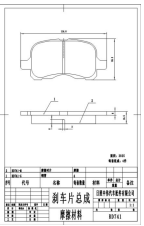

MAKE	MODEL	ENGINE	START YEAR	END YEAR	F/R	Metallic	Carbon Metallic	Carbon Ceramic	SPECIFICATION	COMPETITORS PART NUMBERS
	Prizm Sedan	1800	1997	2009	Front	D741	D741	D741	Length: 116 Width: 55 Thickness: 16, PCS Per Set: 4	BENDIX AUS : DB1392, BENDIX EUR : 5724688, BREMBO : P 83 044, DELPHI : LP1302, FMSI : 7611-D741, FMSI : D741, KASHIYAMA : D2216, MINTEX : MDB1897, NIBK : PN1302, PAGID : T1229, SANGSIN : SP1270, TEXTAR : 2329416504, TOYOTA : 04465-02050, TOYOTA : 04465-02040, TOYOTA : 0446502010, TOYOTA : 0446502010, TRW : GDB3204
	Prizm Sedan	1800	1999	2001	Front	D741	D741	D741		
	Prizm Sedan	1800	1997	2009	Front	D741	D741	D741		
	Prizm Sedan	1800	1999	2001	Front	D741	D741	D741