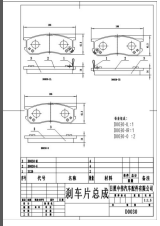

Hijet	660	2000	2004	Front	D0030	D0030	D0030	Length: 106 Width: 41.5 Thickness: 15, PCS Per Set: 4	AKEBONO : A-620WK, AKEBONO : AN-620WK, AKEBONO : A-444WK, AKEBONO : AN-444WK, DAIHATSU : 04491-97505-000, DAIHATSU : 04491-87507-000, DAIHATSU : 04491-87514-000, DAIHATSU : 04491-97503-000, DAIHATSU : 04491-87509-000, DAIHATSU : 04491-97502, DAIHATSU : 04491-97502-000, FBL : AFP439S, FBL : AFP429S, KASHIYAMA : D0041, KASHIYAMA : D0030, NIBK : PN6341, NIBK : PN6438, NISSAN : AY040-KE104, NISSAN : AY040-KE10, NISSAN : AY040-KE137, NISSHINBO : PF-6438, NISSHINBO : PF-6341, SUMITOMO : SN676P, SUMITOMO : SN667P, TOYOTA : 04491-97505, TOYOTA : V9118-D016, TOYOTA : 04491-87514, TOYOTA : 04491-97507, TOYOTA : V9118-D005
						D0030	D0030	D0030		
						D0030	D0030	D0030		
MAKE	MODEL	ENGINE	START YEAR	END YEAR	F/R	D0030	D0030	D0030	SPECIFICATION	COMPETITORS PART NUMBERS
	Hijet	660	2000	2004	Front	D0030	D0030	D0030	Length: 106 Width: 41.5 Thickness: 15, PCS Per Set: 4	AKEBONO : A-620WK, AKEBONO : AN-620WK, AKEBONO : A-444WK, AKEBONO : AN-444WK, DAIHATSU : 04491-97505-000, DAIHATSU : 04491-87507-000, DAIHATSU : 04491-87514-000, DAIHATSU : 04491-97503-000, DAIHATSU : 04491-87509-000, DAIHATSU : 04491-97502, DAIHATSU : 04491-97502-000, FBL : AFP439S, FBL : AFP429S, KASHIYAMA : D0041, KASHIYAMA : D0030, NIBK : PN6341, NIBK : PN6438, NISSAN : AY040-KE104, NISSAN : AY040-KE10, NISSAN : AY040-KE137, NISSHINBO : PF-6438, NISSHINBO : PF-6341, SUMITOMO : SN676P, SUMITOMO : SN667P, TOYOTA : 04491-97505, TOYOTA : V9118-D016, TOYOTA : 04491-87514, TOYOTA : 04491-97507, TOYOTA : V9118-D005