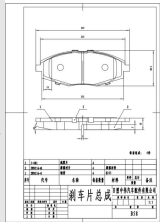

MAKE	MODEL	ENGINE	START YEAR	END YEAR	F/R	Metallic	Carbon Metallic	Carbon Ceramic	SPECIFICATION	COMPETITORS PART NUMBERS		
	Captiva	2400	2007		Rear	FDB1841 D1275	FDB1841 D1275	FDB1841 D1275				
	Winstorm	2400	2007		Rear	FDB1841 D1275	FDB1841 D1275	FDB1841 D1275				
	Winstorm	3200	2007		Rear	FDB1841 D1275	FDB1841 D1275	FDB1841 D1275				
DAEWOO	Lanos	1400	1998	2000	Front	ZWD556-B58 D1321 D1937	ZWD556-B58 D1321 D1937	ZWD556-B58 D1321 D1937	Length: 126.9 Width: 47.9, Thickness: 16.5, PCS Per Set: 4	Asuki : AF13047, ATE : 13046059962, BENDIX AUS : DB1368, DAEWOO : 96316582, DAEWOO : S4510004, DAEWOO : 9644 6176, DAEWOO : 96281945, DAEWOO : 96273708, DAEWOO : 9628 8629, DELPHI : LP1390, FERODO : FDB1337, FMSI : 8433-D1321, FMSI : D1321-8433, JURID : 572402J, KASHIYAMA : D11144, MINTEX : MDB1941, NIBK : PN0390, NIPPARTS : J3600909, PAGID : T3093, REMSA : 069600, SANGSIN : SP1086, TEXTAR : 2324116504, TRW : GDB3195, WVA : 23241		
	Matiz	800	1998	2000	Front	ZWD556-B58 D1321 D1937	ZWD556-B58 D1321 D1937	ZWD556-B58 D1321 D1937				
	Matiz	800	1998	2000	Front	ZWD556-B58 D1321 D1937	ZWD556-B58 D1321 D1937	ZWD556-B58 D1321 D1937				
	Matiz	800	1998	2000	Front	ZWD556-B58 D1321 D1937	ZWD556-B58 D1321 D1937	ZWD556-B58 D1321 D1937				
	Lanos	1500	1999	2000	Front	ZWD556-B58 D1321 D1937	ZWD556-B58 D1321 D1937	ZWD556-B58 D1321 D1937				
	Matiz	1000	2001	2005	Front	ZWD556-B58 D1321 D1937	ZWD556-B58 D1321 D1937	ZWD556-B58 D1321 D1937				
	Matiz	800	2001	2005	Front	ZWD556-B58 D1321 D1937	ZWD556-B58 D1321 D1937	ZWD556-B58 D1321 D1937				
	Matiz	1000	2002	2005	Front	ZWD556-B58 D1321 D1937	ZWD556-B58 D1321 D1937	ZWD556-B58 D1321 D1937				
	Matiz	800	2005		Front	ZWD556-B58 D1321 D1937	ZWD556-B58 D1321 D1937	ZWD556-B58 D1321 D1937				
	Matiz	1000	2005		Front	ZWD556-B58 D1321 D1937	ZWD556-B58 D1321 D1937	ZWD556-B58 D1321 D1937				
	Lanos	1400	1998	2000	Front	ZWD556-B58 D1321 D1937	ZWD556-B58 D1321 D1937	ZWD556-B58 D1321 D1937				
	Lanos	1500	1999	2000	Front	ZWD556-B58 D1321 D1937	ZWD556-B58 D1321 D1937	ZWD556-B58 D1321 D1937				
	Matiz	800	2005		Front	ZWD556-B58 D1321 D1937	ZWD556-B58 D1321 D1937	ZWD556-B58 D1321 D1937				
	Matiz	1000	2005		Front	ZWD556-B58 D1321 D1937	ZWD556-B58 D1321 D1937	ZWD556-B58 D1321 D1937				
	Matiz III	1000	2010		Front	D1590	D1590	D1590			Length: 133 Width: 48.8 Thickness:	BENDIX AUS : DB2208, CHEVROLET : 9668 2858, DELPHI : LP2218, FMSI : D1590-8801, MINTEX : MDB3152, NIBK : PN0570, PAGID : T2051
Matiz III	1200	2010		Front	D1590	D1590	D1590	16.8";Length- 2":133";Width- 2":18.8";Thickness s- 2":16.8, PCS Per Set: 4				
Matiz III	1200	2011		Front	D1590	D1590	D1590					
Korando	2000	1998	2001	Rear	D217	D217	D217	Length: 114 Width: 55 Thickness: 14.5, PCS Per Set: 4	BENDIX AUS : DB1376, BENDIX AUS : DB1086, BENDIX EUR : 572417B, DAEWOO : 48413050A0, DELPHI : LP1420, FERODO : FDB1157, FMSI : D217-7138, LD : HP886, MINTEX : MDB1957, MINTEX : MDB2659, NIBK : PN0420, SANGSIN : SP1210, SANGSIN : SP1210A, SSANGYONG : 48413-050A0, SSANGYONG : 4841305000, SSANGYONG : 48411-05000, TEXTAR : 2324214215, TRW : GDB3135, TRW : GDB7570, TRW : GDB7632, WVA : 23243, WVA : 23244, WVA : 23242			
Korando	2300	1998	2001	Rear	D217	D217	D217					
Korando	2900	1998	2001	Rear	D217	D217	D217					
Korando	3200	1998		Rear	D217	D217	D217					
Musso	2300	1998	2000	Rear	D217	D217	D217					
Musso	2900	1998	2005	Rear	D217	D217	D217					
Musso	3200	1998	2005	Rear	D217	D217	D217					
Musso	2300	1998	2000	Rear	D217	D217	D217					
Musso	2900	1998	2005	Rear	D217	D217	D217					
Musso	3200	1998	2005	Rear	D217	D217	D217					
Korando	2000	1998	2001	Rear	D217	D217	D217					
Korando	2300	1998	2001	Rear	D217	D217	D217					
Korando	2900	1998	2001	Rear	D217	D217	D217