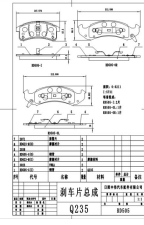

MAKE	MODEL	ENGINE	START YEAR	END YEAR	F/R	Metallic	Carbon Metallic	Carbon Ceramic	SPECIFICATION	COMPETITORS PART NUMBERS
CADILLAC GM	CTS	2800	2008		Rear	D1337	D1337	D1337	Length: 137 Width: 46 Thickness: 17.2, PCS Per Set: 4	CADILLAC (GM) : 25814674, CADILLAC (GM) : 20876917, CHEVROLET : 92230273, FMSI : D1337-8448, JAPANPARTS : PP- 007AF, MINTEX : MDB2898, NiBK : PN51007, TRW : GDB4602
	CTS	3600	2008		Rear	D1337	D1337	D1337		
	Escalade ESV	6200	2007		Front	D1363	D1363	D1363	Length: 184.2 Width: 63.8 Thickness: 18 Length-2": 184.2 Width-2": 59.5 Thickness-2": 18 PCS Per Set: 4	AC DELCO : 17D1092CH, BENDIX AUS : DB2157, BENDIX AUS : DB2114, CHEVROLET : 19157524, FMSI : D1363-8803, FMSI : D1380-7997, FMSI : D1092-7997, GM : 25910432, GM : 22742382, GM : 25918341, NiBK : PN0400, Raybestos : PGD1092C, Raybestos : PGD1367C, SANGSIN : SP 1561
	Deville	4600	1993	1996	Front	D505	D505	D505		
	Deville	4900	1993	1995	Front	D505	D505	D505		
	Eldorado	4600	1993	1996	Front	D505	D505	D505	Length: 212.6 Width: 66.8 Thickness: 16 Length-2": 147.6 Width-2": 67.6 Thickness-2": 17 PCS Per Set: 4	BUICK (GM) : 12510001, BUICK (GM) : 12510042, CADILLAC (GM) : 12510043, CADILLAC (GM) : 12510023, CHEVROLET (GM) : 12510027, CHEVROLET (GM) : 12370006, FERODO : FDB975, FMSI : 7384-D505, FMSI : D505-7384, GM : 18022641, MINTEX : MDB1771, MINTEX : MDB1792, NiBK : PN0317, TRW : GDB4000, TRW : GDB4054
Seville	4600	1992	1994	Front	D505	D505	D505			
Seville	4600	1993	1996	Front	D505	D505	D505			
CADILLAC GM	Deville	4600	1993	1996	Rear	D508	D508	D508		
	Deville	4900	1993	1995	Rear	D508	D508	D508		
	Eldorado	4600	1993	1996	Rear	D508	D508	D508		
	Seville	4600	1992	1994	Rear	D508	D508	D508		
	Seville	4600	1993	1996	Rear	D508	D508	D508		
	Deville	4600	1996	1999	Rear	D508	D508	D508		
	Eldorado	4600	1996		Rear	D508	D508	D508		
	Seville	4600	1996	1997	Rear	D508	D508	D508		
	Seville	4600	2004		Rear	D508	D508	D508		
	Allante Cabrio	4600	1992	1993	Rear	D508	D508	D508		
	Allante Cabrio	4600	1992	1993	Rear	D508	D508	D508	Length: 107.8 Width: 41 Thickness: 14.5, PCS Per Set: 4	BENDIX EUR : 573062B, BOSCH : 0986424467, BUICK (GM) : 12510037, BUICK (GM) : 18021692, BUICK (GM) : 12510016, BUICK (GM) : 12510048, CADILLAC (GM) : 18029644, DELPHI : LP1612, FERODO : FDB1264, FMSI : 7383- D508, FMSI : 7387-D508, FMSI : D508-7383, GM : 18029844, JURID : 573062J, MINTEX : MDB1825, NiBK : PN0175, OPEL : 1605939, PAGID : T3087, SATURN (GM) : 21010593, TEXTAR : 2336115005, TRW : GDB4042, TRW : GDB1309, TRW : GDB4098, VAUXHALL : 18023377
	Seville	4600	1992	1994	Rear	D508	D508	D508		
	Allante Cabrio	4600	1992	1993	Rear	D508	D508	D508		
	Allante Cabrio	4600	1992	1993	Rear	D508	D508	D508		
	Deville	4600	1993	1996	Rear	D508	D508	D508		
	Deville	4900	1993	1995	Rear	D508	D508	D508		
	Eldorado	4600	1993	1996	Rear	D508	D508	D508