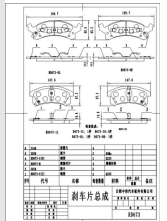

MAKE	MODEL	ENGINE	START YEAR	END YEAR	F/R	Metallic	Carbon Metallic	Carbon Ceramic	SPECIFICATION	COMPETITORS PART NUMBERS
	Century	3100	2005	2005	Rear	D508	D508	D508		
	Rendezvous	3500	2006	2006	Rear	D508	D508	D508		
BUICK GM	Roadmaster	5700	1992	1997	Front	D052	D052	D052	Length: 183 Width: 65.9 Thickness: 15.9;"Length-2": "197.3";"Width-2": "58.8";"Thickness-2": "13.2, PCS Per Set: 4	AMC JEEP : 8130363, BUICK (GM) : 01154458, BUICK (GM) : 01155332, BUICK (GM) : 12300192, BUICK (GM) : 18024927, BUICK (GM) : 01154578, BUICK (GM) : 18024921, BUICK (GM) : 12300213, CADILLAC (GM) : 12510010, CADILLAC (GM) : 18004633, CADILLAC (GM) : 12321458, CHEVROLET (GM) : 12321436, CHEVROLET (GM) : 12510032, CHEVROLET (GM) : 12510015, CHEVROLET (GM) : 12510038, DELPHI : LP1256, FERODO : FDB144, FMSI : 728A-D52, FMSI : 7214-D52, FMSI : D52-7214, FMSI : D52S, MINTEX : MDB1594, NiBK : PN0404, PONTIAC (GM) : 12300220, TRW : GDB742
	Skylark	2300	1991	1995	Front	D673	D673	D673	Length: 189.7 Width: 65.4, Thickness: 12.8;"Length-2": "147.8";"Width-2": "69";"Thickness-2": "15.3, PCS Per Set: 4	AC DELCO : 171520, AC DELCO : 17D506M, BENDIX AUS : DB2191, BUICK (GM) : 12510050, BUICK (GM) : 12510005, CHEVROLET (GM) : 12370005, FMSI : D673-7554, FMSI : D506-7385, FMSI : 7385-D506, GM : 18021949, GM : 18022394, GM : 18023365, GM : 18029073, GM : 88957253, GM : 18018318, GM : 18022395, GM : 18022600, GM : 18024932, GM : 19152705, KASHIYAMA : D2156M, MINTEX : MDB1772, NiBK : PN0311, TOYOTA : SA18024932, TOYOTA : SA12510050, TRW : GDB4002
	Skylark	3100	1993	1995	Front	D673	D673	D673		
BUICK GM	Le Sabre	3800	2004		Front	D699	D699	D699		
	Park Avenue	3800	1996	1999	Front	D699	D699	D699		
	Park Avenue	3800	2004		Front	D699	D699	D699		
	Regal	3100	1997	1997	Front	D699	D699	D699		
	Regal	3800	1997	2003	Front	D699	D699	D699		
	Regal	3800	2004		Front	D699	D699	D699		
	Regal	3800	1994	1996	Front	D699	D699	D699		
	Regal	3800	1997	1997	Front	D699	D699	D699	Length: 148.1 Width: 61.1, Thickness: 17.5, PCS Per Set: 4	ATE : 13046080022, BENDIX AUS : DB1823, BENDIX EUR : 573063B, BUICK (GM) : 18024962, CHEVROLET (GM) : 1605947, DELPHI : LP1609, FERODO : FDB1265, FMSI : D699-7574, FMSI : D1076-7981, FMSI : 7574-D699, MINTEX : MDB1824, NiBK : PN0174, SANGSIN : SP2270, SANGSIN : SP 2004, TEXTAR : 2335818005, TRW : GDB1308
	Riviera	3800	1997	1999	Front	D699	D699	D699		
	Century	3100	2002	2005	Front	D699	D699	D699		
	GL8	3000	2000	2005	Front	D699	D699	D699		
	Regal	3100	1997	1997	Front	D699	D699	D699