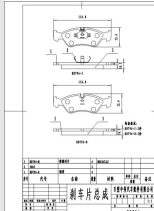

Lanos	1600	1997	1999	Front	D796	D796	D796
Nexia	1500	1995	1997	Front	D796	D796	D796
Aranos	1500	1995	1997	Front	D796	D796	D796
Aranos	1800	1995	1997	Front	D796	D796	D796
Aranos	2000	1995	1997	Front	D796	D796	D796
Cielo	1500	1994	1998	Front	D796	D796	D796
Espero	1500	1995	1997	Front	D796	D796	D796
Espero	1800	1995	1997	Front	D796	D796	D796
Espero	2000	1995	1997	Front	D796	D796	D796
Lanos	1600	1997	1999	Front	D796	D796	D796
Nexia	1500	1995	1997	Front	D796	D796	D796

Length: 156.3
Width:
52.5, Thickness:
17.3, PCS Per Set: 4

ATE : 13046070522, BENDIX AUS : DB1228, BENDIX EUR : 571391B, BOSCH : 0986591900, BOSCH : 0986491900, DAEWOO : 11046152, DAEWOO : 11046952012, DELPHI : LP585, DELPHI : LP1605, DELPHI : LP1083, FERODO : FDB1067, FERODO : FDB584, FMSI : 7666-D796, FMSI : D796, JURID : 571391J, KASHIYAMA : D11170, MINTEX : MDB1889, MINTEX : MDB1386, NIBK : PN0031, NISSHINBO : PF-0031, OPEL : 90 5H1 62, OPEL : 90398760, OPEL : 1605789, OPEL : 16 05 089, OPEL : 1605911, OPEL : 90297770, OPEL : 1605746, OPEL : 16 05 454, PAGID : T1082, SANGSIN : SP1078, TEXTAR : 2186218305, TEXTAR : 2186218005, TRW : GDB1300, TRW : GDB951, TRW : GDB3116, VAUXHALL : 90511162, VAUXHALL : 90399495, VAUXHALL : 1605808, VVA : 21201, VVA : 21190