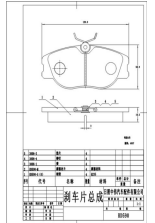

Length: 129.9
Width:
58.8 ,Thickness:
18.6, PCS Per Set: 4

ALFA ROMEO : 9947499, ALFA ROMEO : 0060760106, ALFA ROMEO : 9945816, ALFA ROMEO : 60777621, ALFA ROMEO : 9947474, ALFA ROMEO : 9950550, ALFA ROMEO : 9945815, ALFA ROMEO : 60760124, ATE : 13046029792, ATE : 13046029782, ATE : 13046029872, BENDIX EUR : 571365B, BENDIX EUR : 571423B, BENDIX EUR : 571472B, BENDIX EUR : 571838B, BENDIX EUR : 571894B, BENDIX EUR : 571905B, BOSCH : 0986424167, BOSCH : 0986460942, BOSCH : 0986424033, BOSCH : 0986424374, CITROEN : 425110, DELPHI : LP875, DELPHI : LP598, DELPHI : LP909, FERODO : FDB542, FERODO : FDB650, FERODO : FDB994, FERODO : FDB1000, FERODO : FDB565, FERODO : FDB768, FIAT : 9944678, FIAT : 9946227, FIAT : 9944329, FIAT : 9946016, JURID : 571894J, JURID : 571905J, JURID : 571365J, JURID : 571423J, JURID : 571472J, JURID : 571838J, LANCIA : 9946750, LANCIA : 9941174, LANCIA : 9946861, LANCIA : 9941872, LANCIA : 9946788, LANCIA : 9941175, LANCIA : 82451320, MINTEX : MDB2194, MINTEX : MDB1391, MINTEX : MDB1702, MINTEX : MDB1743, MINTEX : MDB1518, MINTEX : MDB1717, NIBK : PN0256, PAGID : T5049, PAGID : T5032, PAGID : T5084, PEUGEOT : 425109, TEXTAR : 2138319325, TEXTAR : 2180119325, TEXTAR : 2114719325, TEXTAR : 2155719325, TEXTAR : 2316819325, TRW : GDB1117, TRW : GDB483, TRW : GDB1058, TRW : GDB1148, TRW : GDB1052