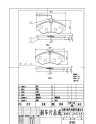

Length: 159.8
Width: 63.1 ,Thickness: 19.2, PCS Per Set: 4

ATE : 13046029772, BENDIX EUR : 571830B, BENDIX EUR : 571840B, BOSCH : 0986424031, CITROEN : 425119, DELPHI : LP878, FERODO : FDB968, FIAT : 9945810, JURID : 571830J, JURID : 571840J, MINTEX : MDB1704, NIBK : PN0291, PAGID : T5079, PEUGEOT : 425118, TEXTAR : 2179919725, TRW : GDB1106