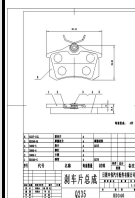

VOLKSWAGEN : 1E0698451A, VOLKSWAGEN :
1H0690451, VOLKSWAGEN : 1H0698451, VOLKSWAGEN : 1J0698451E,
VW : 1K0698451J, VW : 1J0698451N, WVA :
20961, WVA : 20960