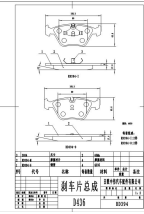

AUDI	AUDI									
	A3	2000	2004	2009	Rear	RD340	RD340	RD340		
	A4	2000	2004	2009	Rear	RD340	RD340	RD340		
	A4	1600	2004	2009	Rear	RD340	RD340	RD340		
	A4	1900	2004	2009	Rear	RD340	RD340	RD340		
	A3 II	1400	2007		Rear	RD340	RD340	RD340		
	A4	1500	2008		Rear	RD340	RD340	RD340		
	A4	1600	2008		Rear	RD340	RD340	RD340		
	A4	2000	2008		Rear	RD340	RD340	RD340		
	A4	2000	2009		Rear	RD340	RD340	RD340		
	A1	1200	2010		Rear	RD340	RD340	RD340		
	A1	1400	2010		Rear	RD340	RD340	RD340		
	A1	1600	2010		Rear	RD340	RD340	RD340		
	A1	1200	2012		Rear	RD340	RD340	RD340		
	A1	1400	2012		Rear	RD340	RD340	RD340		
	A1	2000	2012		Rear	RD340	RD340	RD340		
AUDI	Coupe	2200	1992	1994	Front	RD394	RD394	RD394	Length: 156.3 Width: 63.6 , Thickness: 17.8" * PCS Per Set: 4	ATE : 13046028112, ATE : 13046060332, ATE : 13046071382, ATE : 27046011012, ATE : 13046054032, ATE : 13046070492, ATE : 13046071552, AUDI : 447698151C, AUDI : 895698151A, BENDIX : DB1131, BENDIX AUS : DB1243, BENDIX EUR : 5713558, BENDIX EUR : 5713948, BENDIX EUR : 5714208, BMW : 3411-1153-910, BMW : 3411 116 2 535, BMW : 3411-1157-570, BMW : 3411-1159-259, BMW : 3411-1160-450, BMW : 3411-2228-248, BMW : 3411-2282-555, BMW : 3411-1157-569, BMW : 3411-1158-265, BMW : 3411-1159-279, BMW : 3411-1160-459, BMW : 34111157813, BMW : 3411-2229-935, BOSCH : 0986590640, BOSCH : 0986424351, BOSCH : 0986490680, BOSCH : 0986490640, BREMBO : P06012N, BREMBO : P 06 012, DAIMLER (JAGUAR) : JLM1829, DELPHI : LP705, DELPHI : LP602, DELPHI : LP906, FERODO : FDB577, FERODO : FDB953, FERODO : FDB779, FMSI : D394, FMSI : D394-7284, FMSI : 7284- D394, JAGUAR : JLM20702, JAGUAR : MJE2001AA, JURID : 571355J, JURID : 571394J, JURID : 571420J, LD : HP898, MINTEX : MDB1393, MINTEX : MDB1612, MINTEX : MDB1516, MINTEX : MDB1878, NIBK : PN0012, NIBK : PN0012W, NISSHINBO : PF-0012, PAGID : T1026, PAGID : T1017, PAGID : T1116, PEUGEOT : 425094, TEXTAR : 2106817714, TEXTAR : 2096820305, TEXTAR : 2312617505, TRW : GDB1098, TRW : GDB916, TRW : GDB1064, TRW : GDB1355, WVA : 20968, WVA : 21064
	Coupe	2200	1992	1994	Front	RD394	RD394	RD394	Length: 156.3 Width: 63.6 , Thickness: 17.8" * PCS Per Set: 4	ATE : 13046060332, ATE : 13046071382, ATE : 27046011012, ATE : 13046054032, ATE : 13046070492, ATE : 13046071552, ATE : 13046028112, AUDI : 895698151A, AUDI : 447698151C, BENDIX : DB1131, BENDIX AUS : DB1243, BENDIX EUR : 5713558, BENDIX EUR : 5713948, BENDIX EUR : 5714208, BMW : 3411-1160-450, BMW : 3411-2228-248, BMW : 3411-2282-555, BMW : 3411-1157-569, BMW : 3411-1158-265, BMW : 3411-1159-279, BMW : 3411-1160-459, BMW : 3411-1153-910, BMW : 3411 116 2 535, BMW : 3411-1157-570, BMW : 3411-1159-259, BOSCH : 0986424351, BOSCH : 0986490680, BOSCH : 0986490640, BREMBO : P06012N, BREMBO : P 06 012, DAIMLER (JAGUAR) : JLM1829, DELPHI : LP602, DELPHI : LP906, DELPHI : LP705, FERODO : FDB577, FERODO : FDB779, FERODO : FDB953, FMSI : D394, FMSI : D394-7284, FMSI : 7284- D394, FMSI : D394, JAGUAR : MJE2001AA, JAGUAR : JLM20702, JURID : 571420J, JURID : 571355J, JURID : 571394J, LD : HP898, MINTEX : MDB1612, MINTEX : MDB1516, MINTEX : MDB1878, NIBK : PN0012, NIBK : PN0012W, NISSHINBO : PF-0012, PAGID : T1017, PAGID : T1116, PAGID : T1026, PEUGEOT : 425094, TEXTAR : 2096820305, TEXTAR : 2312617505, TEXTAR : 2106817714, TRW : GDB1098, TRW : GDB916, TRW : GDB1064, TRW : GDB1355, WVA : 21064, WVA : 20968