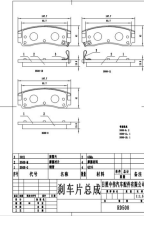

MAKE	MODEL	ENGINE	START YEAR	END YEAR	F/R	Metallic	Carbon Metallic	Carbon Ceramic	SPECIFICATION	COMPETITORS PART NUMBERS
CADILLAC GM	CTS	2800	2008		Rear	D1337	D1337	D1337	Length: 137 Width: 46 Thickness: 17.2, PCS Per Set: 4	CADILLAC (GM) : 25814674, CADILLAC (GM) : 20876917, CHEVROLET : 92230273, FMSI : D1337-8448, JAPANPARTS : PP- 007AF, MINTEX : MDB2898, NiBK : PN51007, TRW : GDB4602
	CTS	3600	2008		Rear	D1337	D1337	D1337		
	Escalade ESV	6200	2007		Front	D1363	D1363	D1363	Length: 184.2 Width: 63.8 Thickness: 18 Length-2": 184.2 Width-2": 59.5 Thickness-2": 18 PCS Per Set: 4	AC DELCO : 17D1092CH, BENDIX AUS : DB2157, BENDIX AUS : DB2114, CHEVROLET : 19157524, FMSI : D1363-8803, FMSI : D1380-7997, FMSI : D1092-7997, GM : 25910432, GM : 22742382, GM : 25918341, NiBK : PN0400, Raybestos : PGD1092C, Raybestos : PGD1367C, SANGSIN : SP 1561
	Deville	4600	1993	1996	Front	D505	D505	D505		
	Deville	4900	1993	1995	Front	D505	D505	D505		
	Eldorado	4600	1993	1996	Front	D505	D505	D505	Length: 212.6 Width: 66.8 Thickness: 16 Length-2": 147.6 Width-2": 67.6 Thickness-2": 17 PCS Per Set: 4	BUICK (GM) : 12510001, BUICK (GM) : 12510042, CADILLAC (GM) : 12510043, CADILLAC (GM) : 12510023, CHEVROLET (GM) : 12510027, CHEVROLET (GM) : 12370006, FERODO : FDB975, FMSI : 7384-D505, FMSI : D505-7384, GM : 18022641, MINTEX : MDB1771, MINTEX : MDB1792, NiBK : PN0317, TRW : GDB4000, TRW : GDB4054
Seville	4600	1992	1994	Front	D505	D505	D505			
Seville	4600	1993	1996	Front	D505	D505	D505			
CADILLAC GM	Deville	4600	1993	1996	Rear	D508	D508	D508		
	Deville	4900	1993	1995	Rear	D508	D508	D508		
	Eldorado	4600	1993	1996	Rear	D508	D508	D508		
	Seville	4600	1992	1994	Rear	D508	D508	D508		
	Seville	4600	1993	1996	Rear	D508	D508	D508		
	Deville	4600	1996	1999	Rear	D508	D508	D508		
	Eldorado	4600	1996		Rear	D508	D508	D508		
	Seville	4600	1996	1997	Rear	D508	D508	D508		
	Seville	4600	2004		Rear	D508	D508	D508		
	Allante Cabrio	4600	1992	1993	Rear	D508	D508	D508		
	Allante Cabrio	4600	1992	1993	Rear	D508	D508	D508	Length: 107.8 Width: 41 Thickness: 14.5, PCS Per Set: 4	BENDIX EUR : 573062B, BOSCH : 0986424467, BUICK (GM) : 12510037, BUICK (GM) : 18021692, BUICK (GM) : 12510016, BUICK (GM) : 12510048, CADILLAC (GM) : 18029644, DELPHI : LP1612, FERODO : FDB1264, FMSI : 7383- D508, FMSI : 7387-D508, FMSI : D508-7383, GM : 18029844, JURID : 573062J, MINTEX : MDB1825, NiBK : PN0175, OPEL : 1605939, PAGID : T3087, SATURN (GM) : 21010593, TEXTAR : 2336115005, TRW : GDB4042, TRW : GDB1309, TRW : GDB4098, VAUXHALL : 18023377
	Seville	4600	1992	1994	Rear	D508	D508	D508		
	Allante Cabrio	4600	1992	1993	Rear	D508	D508	D508		
	Allante Cabrio	4600	1992	1993	Rear	D508	D508	D508		
	Deville	4600	1993	1996	Rear	D508	D508	D508		
	Deville	4900	1993	1995	Rear	D508	D508	D508		
	Eldorado	4600	1993	1996	Rear	D508	D508	D508