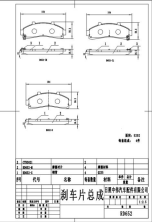

Explorer	4000	2001	2002	Rear	D881	D881	D881	Length: 140.5 Width: 49.3 Thickness: 14.6 Length-2": 140.5 Width-2": 49.2 Thickness-2": 14.6 PCS Per Set: 4	BENDIX AUS : DB1906, BENDIX AUS : DB2078, FMSI : D647-7555, FORD (EUROPE) : 1L2Z2200AA, NIBK : PN0379, TRW : GDB4132	
Explorer	4000	2001	2002	Rear	D881	D881	D881			
Explorer	4000	1998	2001	Front	D652	D652	D652			
Explorer	4000	1995	1998	Front	D652	D652	D652			
Explorer	4000	2001	2002	Front	D652	D652	D652	Length: 154 Width: 56.2 Thickness: 16.8 PCS Per Set: 4	BENDIX AUS : 7532, DELPHI : LP1625, FERODO : FDB1129, FMSI : D652, FMSI : 7532-D652, FMSI : D652-7532, FORD : 4586794, FORD : 2L5Z2001AA, FORD (USA) : 2L54-2001A, FORD (USA) : 3 787 544, FORD (USA) : F57Z2001AA, FORD (USA) : 4 444 107, FORD (USA) : ZZM0-49280, FORD (USA) : XL2Z2001BA, FORD (USA) : 3 352 413, FORD (USA) : F57Z2001A, FORD (USA) : 3 858 244, FORD (USA) : XL24-2001-BA, MAZDA : UOY9-33-23ZA, MAZDA : ZZM049280A, MAZDA : ZZR049280A, MAZDA : ZZM049280, MAZDA : ZZR049280, MINTEX : MDB1785, NIBK : PN0179, TEXTAR : 2347217005, TRW : GDB4010	
Explorer	4900	1996	2001	Front	D652	D652	D652			
Ranger	3000	1995	2002	Front	D652	D652	D652			
E 250	4600	1995	2006	Front	D655	D655	D655	Length: 220 Width: 56.6 Thickness: 18.5 PCS Per Set: 4	BENDIX : MKD655, BENDIX AUS : 7535, FMSI : D655-7535, FORD : F5T2001A, FORD : F7UZ-2001-AA, FORD : 1C2Z2001AA, FORD (USA) : 1C2Z2001AA, FORD (USA) : 2UZ22V001VB, FORD (USA) : 4C2Z2001CA, FORD (USA) : F5T2001A, FORD (USA) : 1C2Z2001BA, FORD (USA) : 4C2Z2001BB, MINTEX : MDB2169, NIBK : PN0063, TRW : GDB4067	
F 250	5000	1995	1996	Front	D655	D655	D655			
MAKE	MODEL	ENGINE	START YEAR	END YEAR	F/R	Metallic	Carbon Metallic	Carbon Ceramic	SPECIFICATION	COMPETITORS PART NUMBERS
Windstar	3000	1995	2000	Front	D656	D656	D656	Length: 124 Width: 66.5 Thickness: 17.6 PCS Per Set: 4	BENDIX AUS : DB1898, FMSI : D656-7536, FORD (USA) : F58Z2001AA, FORD (USA) : F88A-2001-SA, FORD (USA) : F30Y2001A, FORD (USA) : F58Z2001SA, MINTEX : MDB1782, NIBK : PN0316, TEXTAR : 2363717004, TRW : GDB4033	
Windstar	3800	1994	1997	Front	D656	D656	D656			
Windstar	3000	1995	2000	Rear	D667	D667	D667			
Explorer	4000	1998	2001	Rear	D667	D667	D667			
Explorer	4000	1995	1998	Rear	D667	D667	D667			
Explorer	4900	1996	2001	Rear	D667	D667	D667	Length: 140.3 Width: 45.2 Thickness: 15 PCS Per Set: 4	BENDIX : 7545A, DELPHI : LP1635, FERODO : FDB1130, FMSI : D667-7545, FORD (EUROPE) : XL2Z2200AA, FORD (EUROPE) : 3648797, FORD (USA) : XU2Z-2V200-SA, FORD (USA) : F5T22200A, FORD (USA) : XL2Z2200BA, FORD (USA) : F58Z2200F, FORD (USA) : 3 943 615, MINTEX : MDB1933, NIBK : PN0180, TEXTAR : 2362715005, TRW : GDB4041, TRW : GDB4123, TRW : GDB4094	
Explorer	4000	1999	2001	Rear	D667	D667	D667			
Windstar	3000	1995	2000	Rear	D667	D667	D667			
Explorer	4000	1999	2001	Rear	D667	D667	D667