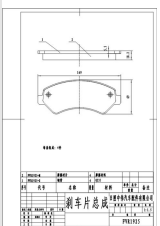

Length: 169.1
Width:
69.1 ,Thickness: 19,
PCS Per Set: 4

BOSCH : 0986494109, FIAT : 7 736 401 5, FIAT : 425374, FIAT : 425376, FIAT : 77364319, FIAT : 7 736 416 1, FIAT : 425373, FIAT : 425375, FIAT : 77364318, FMSI : D1540-8748, NIBK : PN0516, NIBK : PN0516W, PEUGEOT : 425464, REMSA : 127501, TEXTAR : 2446601, TRW : GDB1703, WVA : 24467, WVA : 24466