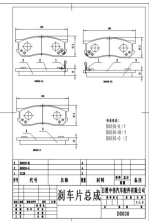

Hijet	1300	2001	2004	Front	D0030	D0030	D0030	Length: 106 Width: 41.5 Thickness: 15, PCS Per Set: 4 AKEBONO : A-620WK, AKEBONO : AN-620WK, AKEBONO : A-444WK, AKEBONO : AN-444WK, DAIHATSU : 04491-97505-000, DAIHATSU : 04491-87507-000, DAIHATSU : 04491-87514-000, DAIHATSU : 04491-97503-000, DAIHATSU : 04491-87509-000, DAIHATSU : 04491-97502, DAIHATSU : 04491-97502-000, FBL : AFP439S, FBL : AFP429S, KASHIYAMA : D0041, KASHIYAMA : D0030, NIBK : PN6341, NIBK : PN6438, NISSAN : AY040-KE104, NISSAN : AY040-KE010, NISSAN : AY040-KE137, NISSHINBO : PF-6438, NISSHINBO : PF-6341, SUMITOMO : SN676P, SUMITOMO : SN667P, TOYOTA : 04491-97505, TOYOTA : V9118-D016, TOYOTA : 04491-87514, TOYOTA : 04491-97507, TOYOTA : V9118-D005
Hijet Grand Cargo	1300	2001	2004	Front	D0030	D0030	D0030	Length: 106 Width: 41.5 Thickness: 15, PCS Per Set: 4 AKEBONO : A-620WK, AKEBONO : AN-620WK, AKEBONO : A-444WK, AKEBONO : AN-444WK, DAIHATSU : 04491-97505-000, DAIHATSU : 04491-87507-000, DAIHATSU : 04491-87514-000, DAIHATSU : 04491-97503-000, DAIHATSU : 04491-87509-000, DAIHATSU : 04491-97502, DAIHATSU : 04491-97502-000, FBL : AFP439S, FBL : AFP429S, KASHIYAMA : D0041, KASHIYAMA : D0030, NIBK : PN6341, NIBK : PN6438, NISSAN : AY040-KE104, NISSAN : AY040-KE010, NISSAN : AY040-KE137, NISSHINBO : PF-6438, NISSHINBO : PF-6341, SUMITOMO : SN676P, SUMITOMO : SN667P, TOYOTA : 04491-97505, TOYOTA : V9118-D016, TOYOTA : 04491-87514, TOYOTA : 04491-97507, TOYOTA : V9118-D005
Atrai	660	2000	2004	Front	D0030	D0030	D0030	Length: 106 Width: 41.5 Thickness: 15, PCS Per Set: 4 AKEBONO : A-620WK, AKEBONO : AN-620WK, AKEBONO : A-444WK, AKEBONO : AN-444WK, DAIHATSU : 04491-97505-000, DAIHATSU : 04491-87507-000, DAIHATSU : 04491-87514-000, DAIHATSU : 04491-97503-000, DAIHATSU : 04491-87509-000, DAIHATSU : 04491-97502, DAIHATSU : 04491-97502-000, FBL : AFP439S, FBL : AFP429S, KASHIYAMA : D0041, KASHIYAMA : D0030, NIBK : PN6341, NIBK : PN6438, NISSAN : AY040-KE104, NISSAN : AY040-KE010, NISSAN : AY040-KE137, NISSHINBO : PF-6438, NISSHINBO : PF-6341, SUMITOMO : SN676P, SUMITOMO : SN667P, TOYOTA : 04491-97505, TOYOTA : V9118-D016, TOYOTA : 04491-87514, TOYOTA : 04491-97507, TOYOTA : V9118-D005