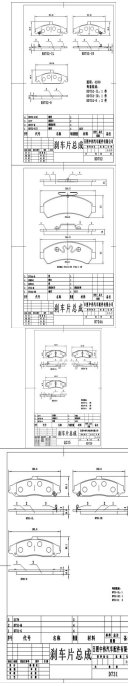

MAKE	MODEL	ENGINE	START YEAR	END YEAR	F/R	Metallic	Carbon Metallic	Carbon Ceramic	SPECIFICATION	COMPETITORS PART NUMBERS
	Prizm Sedan	1800	1997	2009	Front	D741	D741	D741	Length: 116 Width: 55 Thickness: 16, PCS Per Set: 4	BENDIX AUS : DB1392, BENDIX EUR : 5724688, BREMBO : P 83 044, DELPHI : LP1302, FMSI : 7611-D741, FMSI : D741, KASHIYAMA : D2216, MINTEX : MDB1897, NIBK : PN1302, PAGID : T1229, SANGSIN : SP1270, TEXTAR : 2329416504, TOYOTA : 04465-02050, TOYOTA : 04465-02040, TOYOTA : 0446502010, TOYOTA : 0446502010, TRW : GDB3204
	Prizm Sedan	1800	1999	2001	Front	D741	D741	D741		
	Prizm Sedan	1800	1997	2009	Front	D741	D741	D741		
	Prizm Sedan	1800	1999	2001	Front	D741	D741	D741		