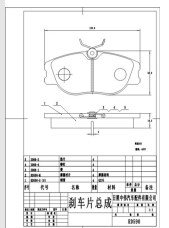

Xantia Estate	1600	1993	1997	Front	GDB1101	GDB1101	GDB1101	Length: 130.9 Width: 60.6, Thickness: 16.5, PCS Per Set: 4	ATE : 13046039562, BENDIX AUS : DB2014, BENDIX EUR : 571757B, BOSCH : 0986561757, BOSCH : 0986461757, CITROEN : 425156, CITROEN : 95667786, CITROEN : RP425114, CITROEN : 95667785, DELPHI : LP787, FERODO : FDB874, JURID : 571757J, MINTEX : MDB1629, NIBK : PN0280, PAGID : T9038, TEXTAR : 2163117014, TRW : GDB1101, VVA : 21631
Xantia Estate	1800	1993	2000	Front	GDB1101	GDB1101	GDB1101		
Xantia Estate	1900	1993	2000	Front	GDB1101	GDB1101	GDB1101		
Xantia Estate	1800	1996	1997	Front	GDB1101	GDB1101	GDB1101		
Xantia Estate	1800	1998	2003	Front	GDB1101	GDB1101	GDB1101		
Xantia Estate	1800	1998	2000	Front	GDB1101	GDB1101	GDB1101		
Evasion	1900	1994	2000	Front	D590	D590	D590	Length: 129.9 Width: 58.8, Thickness: 18.6, PCS Per Set: 4	ALFA ROMEO : 9947499, ALFA ROMEO : 0060760106, ALFA ROMEO : 9945816, ALFA ROMEO : 60777621, ALFA ROMEO : 9947474, ALFA ROMEO : 9950550, ALFA ROMEO : 9945815, ALFA ROMEO : 60760124, ATE : 13046029782, ATE : 13046029872, BENDIX EUR : 571365B, BENDIX EUR : 571423B, BENDIX EUR : 571472B, BENDIX EUR : 571838B, BENDIX EUR : 571894B, BENDIX EUR : 571905B, BOSCH : 0986424167, BOSCH : 0986460942, BOSCH : 0986424033, BOSCH : 0986424374, CITROEN : 425110, DELPHI : LP875, DELPHI : LP598, DELPHI : LP909, FERODO : FDB542, FERODO : FDB650, FERODO : FDB994, FERODO : FDB1000, FERODO : FDB565, FERODO : FDB768, FIAT : 9944678, FIAT : 9946227, FIAT : 9944329, FIAT : 9946016, JURID : 571894J, JURID : 571905J, JURID : 571365J, JURID : 571423J, JURID : 571472J, JURID : 571838J, LANCIA : 9946750, LANCIA : 9941174, LANCIA : 9946861, LANCIA : 9941872, LANCIA : 9946788, LANCIA : 9941175, LANCIA : 82451320, MINTEX : MDB2194, MINTEX : MDB1391, MINTEX : MDB1702, MINTEX : MDB1743, MINTEX : MDB1518, MINTEX : MDB1717, NIBK : PN0256, PAGID : T5049, PAGID : T5032, PAGID : T5084, PEUGEOT : 425109, TEXTAR : 2138319325, TEXTAR : 2180119325, TEXTAR : 2114719325, TEXTAR : 2155719325, TEXTAR : 2316819325, TRW : GDB1117, TRW : GDB483, TRW : GDB1058, TRW : GDB1148, TRW : GDB1052
Evasion	2000	1994	2000	Front	D590	D590	D590		
Evasion	2000	1995	2000	Front	D590	D590	D590		
Evasion	2000	1995	2002	Front	D590	D590	D590		
Jumpy	1900	1995	2000	Front	D590	D590	D590		
Synergie	1900	1995	1999	Front	D590	D590	D590		
Synergie	2000	1995	2001	Front	D590	D590	D590		
Evasion	2100	1996	1999	Front	D590	D590	D590		
Evasion	2100	1996	2000	Front	D590	D590	D590		
Evasion	2000	1999	2002	Front	D590	D590	D590		
Synergie	2000	1999	2003	Front	D590	D590	D590		
Dispatch	2000	2000		Front	D590	D590	D590		
Jumpy	2000	2000	2007	Front	D590	D590	D590