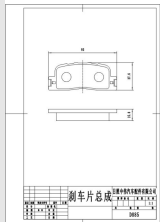

MAKE	MODEL	ENGINE	START YEAR	END YEAR	F/R	Metallic	Carbon Metallic	Carbon Ceramic	SPECIFICATION	COMPETITORS PART NUMBERS
DAIHATSU	Charade	1500	1993	1996	Front	D0033	D0033	D0033	Length: 92.9 Width: 37.9 Thickness: 14.8, PCS Per Set: 4 Length: 127.6 Width: 45.4, Thickness: 15.4, PCS Per Set: 4	AKEBONO : A-659K, AKEBONO : AN-659, AKEBONO : AN-659K, Asuki : AF-2219, BENDIX AUS : DB1463, DAIHATSU : 04466-33090, FBL : AFP452, FMSI : D885, FMSI : 7786-D885, FMSI : D885-7762, GEELY : A21-3501090, KASHIYAMA : D2219, MINTEX : MDB2212, NiBK : PN1458, NISSHINBO : PF-1458, SANGSIN : SP 2038, SUMITOMO : SN885, TEXTAR : 2370201, TOYOTA : AY060-TY023, TOYOTA : 04466-33130, TOYOTA : 04466-33170, TOYOTA : 0446648080, TOYOTA : 04466-21010, TOYOTA : 04466-33100, TOYOTA : 04466-33140, TOYOTA : 04466-48020, TOYOTA : V9118-B034, TRW : GDB3374, WVA : 23702
	Pyzar	1500	1996	1997	Front	MMBG3071	D0033	D0033		
	Pyzar	1600	1997	2002	Front	MMBG3071	D0033	D0033		
	Charade	1000	1993	1996	Front	MMBG3071	D0033	D0033		
	Charade	1300	1993	1998	Front	MMBG3071	D0033	D0033		
	Charade	1500	1993	1996	Front	MMBG3071	D0033	D0033		
	Charade	1500	1993	1996	Front	MMBG3071	D0033	D0033		
	Charade	1500	1993	2000	Front	MMBG3071	D0033	D0033		
	Charade	1600	1993	1998	Front	MMBG3071	D0033	D0033		
	Charade	1600	1993	1996	Front	MMBG3071	D0033	D0033		
	Valera	1500	1993	1998	Front	MMBG3071	D0033	D0033		
	Valera	1500	1993		Front	MMBG3071	D0033	D0033		
	Pyzar	1500	1996	2002	Front	MMBG3071	D0033	D0033		
	Charade	1500	1996	2000	Front	MMBG3071	D0033	D0033		
	Move	660	1996	1998	Front	MMBG3071	D0033	D0033		
Pyzar	1500	1996	1997	Front	MMBG3071	D0033	D0033			
Gran Move	1500	1997	1998	Front	MMBG3071	D0033	D0033			
Pyzar	1600	1997	2002	Front	MMBG3071	D0033	D0033			
Pyzar	1600	1997	2002	Front	MMBG3071	D0033	D0033			
Charade	1300	1998	2000	Front	MMBG3071	D0033	D0033			
Gran Move	1600	1998		Front	MMBG3071	D0033	D0033