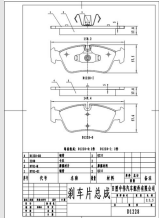

BMW	525d	2500	2005		Rear	MMB1170-7427	MHB1170-7427	MCB1170-7427	Length: 123.0 ,Width: 57.99 ,Thickness: 17.3";"Length- 2":123.0";"Width- 2":59.18";"Thickne ss- 2":17.3, PCS Per Set: 4	ATE : 13046072252, BENDIX AUS : DB1864, BENDIX EUR : 5732248, BMW : 34 21 6 769 105, BMW : 34 21 6 791 938, BMW : 34 11 6 767 105, BMW : 34 21 6 775 678, DELPHI : LP1927, FMSI : D1170-7427, JURID : 573224J, MINTEX : MDB2717, NIBK : PN0092, PAGID : T1366, TEXTAR : 2355001, TRW : GDB1560, WVA : 23550			
	530d	3000	2003		Rear	MMB1170-7427	MHB1170-7427	MCB1170-7427					
BMW	120i	2000	2006	2012	Front	D1228	D1228	D1228	Length: 149.3 ,Width: 57.5 ,Thickness: 17.5";"Length- 2":150.1";"Width- 2":57.5";"Thicknes s- 2":17.5, PCS Per Set: 4	ATE : 13046072152, BENDIX AUS : DB1833, BMW : 3411-6769-951, BMW : 3411-6769-763, BREMBO : P06035, FERODO : FDB1751, FMSI : 8347-D1228, FMSI : D1228-8347, MINTEX : MDB2684, NIBK : PN0510, SANGSIN : SP2160, TEXTAR : 2393501, TRW : GDB1625, WVA : 23977, WVA : 23935			
	320i	2000	2004	2007	Front	D1228	D1228	D1228					
	320i	2000	2005	2012	Front	D1228	D1228	D1228					
	320i	2000	2005	2007	Front	D1228	D1228	D1228					
	318 Ci	2000	2005	2007	Front	D1228	D1228	D1228					
	320xd	1600	2006		Front	D1228	D1228	D1228					
	318d	2000	2005	2012	Front	D1228	D1228	D1228					
	318i	2000	2005		Front	D1228	D1228	D1228					
BMW	520d	2000	1999	2003	Rear	D1239	D1239	D1239	Length: 123 ,Width: 44.9 ,Thickness: 16.8, PCS Per Set: 4";"Interchangeable *PN002 8W	ATE : 13046070902, BENDIX AUS : DB1334, BENDIX EUR : 5719368, BMW : 3421-1163-395, BMW : 3421-6761-281, BOSCH : 0 986 494 009, BOSCH : 0986424459, DELPHI : LP1107, FERODO : FDB1075, FMSI : D1239-7286, JURID : 571936J, MINTEX : MDB1888, NIBK : PN0028W, NIBK : PN0028, NISSHINBO : PF-0028, PAGID : T1104, REMSA : 026515, SANGSIN : SP2167, TEXTAR : 2169117305, TEXTAR : 2169103, TRW : GDB1265			
	520d	2000	1999	2004	Rear	D1239	D1239	D1239					
	520i	2000	1995	1996	Rear	D1239	D1239	D1239					
	520i	2000	1996	2000	Rear	D1239	D1239	D1239					
	520i	2000	1997	2000	Rear	D1239	D1239	D1239					
	520i	2200	2000	2003	Rear	D1239	D1239	D1239					
	520i	2200	2000	2004	Rear	D1239	D1239	D1239					
	525d	2500	1995	2003	Rear	D1239	D1239	D1239					
	525d	2500	1997	2004	Rear	D1239	D1239	D1239					
	523i	2500	1995	2000	Rear	D1239	D1239	D1239					
	525i	2500	2000	2003	Rear	D1239	D1239	D1239					
	525i	2500	2000	2004	Rear	D1239	D1239	D1239					
	528i	2800	1995	2000	Rear	D1239	D1239	D1239					
	528i	2800	1997	2000	Rear	D1239	D1239	D1239					
	530d	3000	1998	2000	Rear	D1239	D1239	D1239					
	535i	3500	1995	2003	Rear	D1239	D1239	D1239					
	525 td	2500	1997	2000	Rear	D1239	D1239	D1239					
	BMW	X5	3000	2007		Front	D1294	D1294			D1294	Length: 170.0 ,Width: 77.12 ,Thickness: 20.3";"Length-	BENDIX AUS : DB2006, BMW : 34 11 6 778 402, BMW : 34116852253, BMW : 34 11 6 779 293, BMW : 34114074370, BMW : 34 11 6 778 401, BMW : 34 11 6 778 403, BOSCH : 0986494191,
X5		4800	2008		Front	D1294	D1294	D1294					
X6		3000	2008		Front	D1294	D1294	D1294