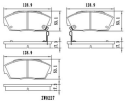

Length: 129
Width: 53
Thickness: 17.3,
PCS Per Set: 4

ACURA : 45022SD4A10, ACURA : 45022SD4E00, AKEBONO : A-274WK, AKEBONO : AN-274WK, ATE : 13046059222, BENDIX EUR : 572308B, BENDIX EUR : 572309B, BOSCH : 0986461125, BOSCH : 0986424260, DELPHI : LP665, FBL : AFP180S, FERODO : FDB465, FERODO : FDB748, FMSI : 7235-D409, FMSI : 7445-D409, FMSI : D341-7235, FMSI : D409, HONDA : 45022-SG0-325, HONDA : 45022-SD4-A12, HONDA : 45022-SG0-527, HONDA : 45022-SA4-A11, HONDA : 45022-SG0-G11, HONDA : 45022-SD4-000, HONDA : 45022-SF9-525, HONDA : 45022-SK7-010, HONDA : 45022SD400, HONDA : 45022-SD4-010, HONDA : 45022-SG0-020, HONDA : 45022-SK7-526, HONDA : 45022-SD4-528, HONDA : 45022-SG0-315, HONDA : 45022-SR3-N31, HONDA : 45022-SD4-A11, HONDA : 45022-SG0-335, HONDA : 45022-SD4-A13, HONDA : 45022-SG0-G10, HONDA : 45022-SA4-A12, HONDA : 45022-SF9-305, HONDA : 45022-SG0-J00, HONDA : 45022-SG0-010, HONDA : 45022-SK7-506, HONDA : 45022-SD4-020, HONDA : 45022-SG0-305, HONDA : 45022-SR3-507, JURID : 572308J, JURID : 572309J, KASHIYAMA : D5050, KASHIYAMA : D5027M, MINTEX : MDB1399, MINTEX : MDB1589, MINTEX : MDB1469, NIBK : PN8162, NISSHINBO : PF-8162, PAGID : T0370, PAGID : T3015, ROVER : GBP90298, SUMITOMO : SN416P, TEXTAR : 2144617505, TEXTAR : 2006717505, TRW : GDB733, TRW : GDB3034