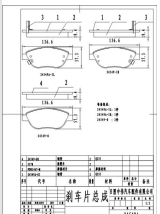

Length: 136.8
Width: 56
Thickness: 18.3,
PCS Per Set: 4

ATE : 13046039662, ATE : 13046039832, BENDIX AUS : DB2219, BENDIX AUS : DB1758, BENDIX EUR : 5730758, BENDIX EUR : 5730318, BOSCH : 0 986 424 596, CITROEN : 425252, CITROEN : 425331, CITROEN : 425385, CITROEN : 4254.27, CITROEN : 425235, CITROEN : 425253, CITROEN : 425339, DELPHI : LP1990, DELPHI : LP1721, DELPHI : LP1653, FERODO : FDB1467, FERODO : FDB1476, FIAT : 77362092, FIAT : 7 736 271 2, FIAT : 77363958, FIAT : 7 736 5623, FIAT : 9949276, FIAT : 77362195, FIAT : 77363420, FIAT : GDB1655, FIAT : 7 736 459 9, GM : 93169175, GMC : 93169175, JURID : 5730311, JURID : 573075J, MINTEX : MDB2240, NIBK : PN0187W, NIBK : PN0520, NIBK : PN0210, OPEL : 1605227, OPEL : 1605354, PEUGEOT : 4254 08, PEUGEOT : 425222, PEUGEOT : 4254 09, PEUGEOT : 425418, SANGSIN : SP2073, TEXTAR : 2370818205, TEXTAR : 2360019014, TRW : GDB1483, TRW : GDB1464, TRW : GDB1701, TRW : GDB1624, VAUXHALL : 93189816, VOLVO : 77362712, VVA : 2841

FIAT