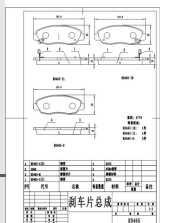

AKEBONO : A-455WK, AKEBONO : AN-455WK, AKEBONO : AN-662WK, AKEBONO : A-662WK, AKEBONO : AN-662, Asuki : AF- 5080, Asuki : AF-5116, ATE : 13046058182, BENDIX AUS : DB1191, BENDIX AUS : DB1391, BENDIX EUR : 572349B, BOSCH : 0986461124, BREMBO : P 28 042, DELPHI : LP734, FBL : AFP317S, FBL : AFP350S, FERODO : FDB965, FERODO : FDB761, FMSI : D465, FMSI : D0465A-7573, FMSI : D764, FMSI : 7632-D764, FMSI : D465A-7573, FMSI : D465-7345, FMSI : 7345-D465, HONDA : 45022S50A00, HONDA : 06450-S5D-A01, HONDA : 45022-SNE-A00, HONDA : 45022S84A01, HONDA : 06450-S9A-010, HONDA : 45022SM4517, HONDA : 45022-S10-010, HONDA : 45022-SM4-31743, HONDA : 45022SNAAS2, HONDA : 45022-S5D-H00, HONDA : 45022SY8A00, HONDA : 45022-SM4-A00, HONDA : 45022-S01-A01, HONDA : 45022S4KA00, HONDA : 45022SY8A02, HONDA : H4502-S10-003, HONDA : 45022S5D405, HONDA : 06450-S9A-000, HONDA : 45022-S84-A00, HONDA : 45022S84A02, HONDA : 45022-S10-000, HONDA : 45022S-510-00, HONDA : 45022SNAAS0, HONDA : 45022-S10-020, HONDA : 45022-SM4-G00, HONDA : 45022SY8405, HONDA : 45022-S9A-000, HONDA : H4502-S9A-003, HONDA : 45022S01A00, HONDA : 45022SY8A01, HONDA : 45022-SM4-A01, HONDA : 45022-SM4-A02, HONDA : 45022-S01-A02, JURID : 572349J, KASHIYAMA : D5091, KASHIYAMA : D5080, KASHIYAMA : D5116, MINTEX : MDB1971, MINTEX : MDB1533, NIBK : PN8374, NIBK : PN8806, NIBK : PN8484, NIBK : PN8396, NISSAN : AY040- HN022, NISSAN : AY040-HN014, NISSHINBO : PF-8374, NISSHINBO : PF-8484, NISSHINBO : PF-8396, PAGID : T3023, SANGSIN : SP1231, SANGSIN : SP 1109, SUMITOMO : SN870P, SUMITOMO : SN852P, TEXTAR : 2149701, TEXTAR : 2149718005, TOYOTA : V9118-H014, TOYOTA : V9118-H035, TRW : GDB3144, TRW : GDB894, WVA : 21499, WVA : 21497, WVA : 21498