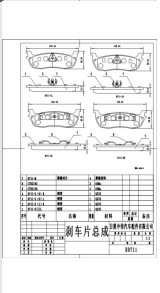

Length: 142.7
Width:
50.9 ,Thickness: 16

BENDIX : DB1825, FMSI : 7584-D711, FMSI : D711-7584, FORD : 6W1Z2200BA, FORD : F75Z2200BA, FORD : XL3Z2200AA, FORD : 3W1Z2200BA, MINTEX : MDB2334, NiBK : PN0080, SANGSIN : SP1295, TRW : GDB7695, WVA : 24112, WVA : 24114, WVA : 24113, WVA : 24115