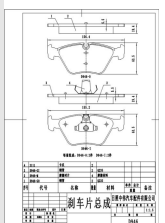

Length: 156.3
Width:
63.7, Thickness:
19.4;"Length-
2":155.1;"Width-
2":63.7;"Thicknes
s- 2":19.4, PCS Per
Set: 4

ATE : 13046070892, BENDIX : DB1521, BENDIX AUS : DB1364, BENDIX
AUS : DB1522, BENDIX EUR : 5718808, BENDIX EUR : 5719948, BMW :
34112282416, BMW : 3411-1164-331, BMW : 34111163953, BMW :
34116761279, BMW : 3411-1164-629, BMW : 3411-6754-705, BMW :
3411-6750-148, BMW : 3411 676 1 280, BMW : 34116779652, BMW :
3411-1164-330, BMW : 34116761277, BMW : 3411-1164-627, BMW :
34111163387, BMW : 3411-2282-415, BMW :
3411-3404-362, BMW : 3411-6761-278, BMW : 3411-6761-243, BOSCH :
0986424400, DELPHI : LP1608, DELPHI : LP1843, FERODO : FDB1074,
FERODO : FDB1073, FMSI : D946-7592, JURID : 571994JAS, JURID :
571880J, MINTEX : MDB1817, NiBK : PN0027, NISSHINBO : PF-0027,
PAGID : T1103, ROVER : SFP000040, SANGSIN : SP2216, SANGSIN :
SP1389, SANGSIN : SP2171, TEXTAR : 2199020305, TEXTAR : 2167720305,
TRW : GDB1404, TRW : GDB1531, TRW : GDB1264, TRW : GDB1577, WVA
: 23182, WVA : 21676, WVA : 23183