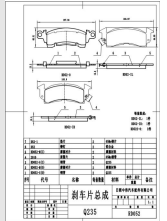

Impala Police SS	3900	2001	2003	Rear	D508	D508	D508	
Alero	2200	2002		Rear	D508	D508	D508	
Venture	3400	2003	2005	Rear	D508	D508	D508	
Impala Police SS	3500	2004	2008	Rear	D508	D508	D508	
Monte Carlo Coupe	3800	2004	2007	Rear	D508	D508	D508	
Venture	3400	2004	2005	Rear	D508	D508	D508	
Caprice Classic	5700	1990	1996	Front	D052	D052	D052	
Caprice Classic	4300	1991	1996	Front	D052	D052	D052	Length: 183 Width: 65.9 Thickness: 15.9";Length- 2":197.3";Width- 2":58.8";Thickness s- 2":13.2, PCS Per Set: 4
Astro	4300	1994	2002	Front	D052	D052	D052	
Cavalier	2200	2003	2005	Front	D506	D506	D506	Length: 189.7 Width: 65.4,Thickness: 12.8";Length- 2":147.8";Width- 2":69";Thickness- 2":15.3, PCS Per Set: 4

AMC JEEP : 8130363, BUICK (GM) : 01154458, BUICK (GM) : 01155332, BUICK (GM) : 12300192, BUICK (GM) : 18024927, BUICK (GM) : 01154578, BUICK (GM) : 18024921, BUICK (GM) : 12300213, CADILLAC (GM) : 12510010, CADILLAC (GM) : 18004633, CADILLAC (GM) : 12321458, CHEVROLET (GM) : 12321436, CHEVROLET (GM) : 12510032, CHEVROLET (GM) : 12510015, CHEVROLET (GM) : 12510038, DELPHI : LP1256, FERODO : FDB144, FMSI : 728A-D52, FMSI : 7214-D52, FMSI : D52-7214, FMSI : D52S, MINTEX : MDB1594, NIBK : PN0404, PONTIAC (GM) : 12300220, TRW : GDB742