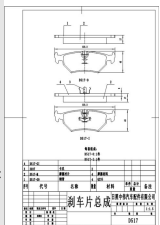

Length: 123
Width: 43
Thickness: 17, PCS
Per Set: 4

ATE : 13046070612, BENDIX EUR : 571395B, BOSCH : 0986424027,
CITROEN : 425466, CITROEN : 425112, DAIMLER (JAGUAR) : JLM 1903,
DAIMLER (JAGUAR) : JLM1833, DAIMLER (JAGUAR) : JLM21344, DAIMLER
(JAGUAR) : JLM11114, DAIMLER (JAGUAR) : JLM20257, DELPHI : LP910,
DELPHI : LP669, FERODO : FDB1003, FERODO : FDB632, FIAT :
9404251248, FMSI : D517-7539, FMSI : D517-7396, JURID : 571395J-AS,
JURID : 571837J, MINTEX : MDB1506, NIBK : PN0034W, PAGID : T1089,
PEUGEOT : 425111, TRW : GDB1109, TRW : GDB1258, WVA : 21276, WVA :
21275