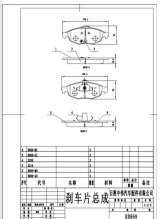

Coupe 6	3500	2003	2006	Front	D866	D866	D866	Length: 144.9 Width: 55 Thickness: 15.7 PCS Per Set: 4	AKEBONO : AN-650WK, Asuki : AF-6108M, Asuki : AF-6108, BENDIX AUS : DB1441, BENDIX AUS : DB2065, BOSCH : 0986424716, CHRYSLER : 68020494AA, CHRYSLER : MR955727, CHRYSLER : 5191217AA, CHRYSLER : 05191217AA, CHRYSLER : 05191231AB, CHRYSLER : 68020494AB, CHRYSLER : V1010494AA, CHRYSLER : 05191231AA, DELPHI : LP1684, DODGE : 05191229AA, DODGE : 05191244AA, DODGE (CHRYSLER) : 05191229AA, FBL : AFP479, FERODO : FDB1621, FERODO : FSL1621, FMSI : D866-8338, FMSI : 8338-D866, FMSI : D1285-8402, FMSI : 7741-D866, FMSI : D866-7741, FMSI : D866, FORD : 5191229AA, Jeep : 6802 0494AB, Jeep : K68020494AB, JEEP (CHRYSLER) : 68035576AA, KASHIYAMA : D6108, MINTEX : MDB2134, MITSUBISHI : 4605A486, MITSUBISHI : MN102618, MITSUBISHI : MR527675, MITSUBISHI : 46 05A 795, MITSUBISHI : 4605A546, MITSUBISHI : MR727674, MITSUBISHI : 46 05A 317, MITSUBISHI : MR955727, MITSUBISHI : MZ 690186, MITSUBISHI : 4605A364, MITSUBISHI : 4605A557, MITSUBISHI : CW 650 649, MITSUBISHI : 4605A530, MITSUBISHI : MR527674, MITSUBISHI : MR493255, MITSUBISHI : MR569403, MITSUBISHI : 46 05A 491, MITSUBISHI : 4605A684, MITSUBISHI : 45 05A 879, MITSUBISHI : MZ690348, MITSUBISHI : 4605A261, NIBK : PN3469, NIPPARTS : J3605046, NISSAN : AY040-MT022, NISSHINBO : PF3548, NISSHINBO : PF-3469, PAGID : T1274, PEUGEOT : 16 076 904 80, PEUGEOT : 16 076 903 80, SANGSIN : SP1360, SANGSIN : SP2046, SUMITOMO : SN889, TEXTAR : 2358416014, TEXTAR : 2358401, TOYOTA : V9118-M036, TRW : GDB4142, TRW : GDB3287, WVA : 23584
Sebring	2500	2000	2001	Front	D869	D869	D869	Length: 155.2 Width: 61.1, Thickness: 19.5;"Length-2":155.2;"Width-2":61.1;"Thickness-2":19.5, PCS Per Set: 4 CHRYSLER : 05018942AA, CHRYSLER : 05093021AA, CHRYSLER : V1013945AB, CHRYSLER : V1013945AD, CHRYSLER : 05018945AA, CHRYSLER : V1013945, CHRYSLER : V1013945AC, CHRYSLER (USA) : 5018945AA, DELPHI : LP1963, FMSI : D869-7744, FMSI : 7744-D869, NIBK : PN0320, Raybestos : PGD869M, TRW : GDB4125	
Sebring	2000	2001	2006	Front	D869	D869	D869		
Sebring	2700	2001	2002	Front	D869	D869	D869		
Sebring	2700	2001	2006	Front	D869	D869	D869		
Convertible	2400	2001	2003	Front	D869	D869	D869		
Sebring	2400	2002	2006	Front	D869	D869	D869		
Sebring	2700	2002	2006	Front	D869	D869	D869		
Sebring	3000	2002	2006	Front	D869	D869	D869		
Sebring	2700	2002	2006	Front	D869	D869	D869		
Neon	2000	1994	1998	Rear	D759	D759	D759		BENDIX AUS : 7717, BENDIX EUR : 573069B, BOSCH : 0986424585, CHRYSLER (USA) : 5011621AA, CHRYSLER (USA) : 5085677AA, CHRYSLER
Neon	2000	1994	1999	Rear	D759	D759	D759		
Vision	3500	1994	1998	Rear	D759	D759	D759		
Stratus	2500	1995	2001	Rear	D759	D759	D759		
300M	2700	1998	2004	Rear	D759	D759	D759		
300M	3500	1998	2004	Rear	D759	D759	D759		
Neon	1800	1998	1999	Rear	D759	D759	D759		
Neon	2000	1999	2005	Rear	D759	D759	D759		
Neon	1600	2000	2005	Rear	D759	D759	D759