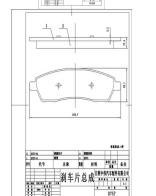

Escort Nomade	1800	1995	2000	Front	FDB617	FDB617	FDB617	
Fpv gt bf	5500	2005	2008	Rear	D592	D592	D592	ALFA ROMEO : 9949509, ALFA ROMEO : 9950812, ALFA ROMEO : 9949533, ATE : 13046049692, ATE : 13046049582, ATE : 13046049852, ATE : 1304604968, BENDIX : MKD592A, BENDIX AUS : DB1936, BENDIX AUS : DB2011, BENDIX EUR : 573079B, BENDIX EUR : 571427B, BENDIX EUR : 571999B, CHRYSLER : 68003 610AA, CHRYSLER : 68034 993AA, CHRYSLER : 68003 610AB, CHRYSLER (USA) : 4897218AB, CHRYSLER (USA) : 4728999, DAIMLER (JAGUAR) : JLM21282, DELPHI : LP1457, DELPHI : LP1700, DELPHI : LP1543, DELPHI : LP849, FERODO : FDB1379, FERODO : FDB721, FIAT : 5892740, FIAT : 9947643, JAGUAR : C2C8361, JAGUAR : MXD2750AA, JURID : 571427J, MINTEX : MDB1633, MINTEX : MDB1882, MINTEX : MDB2271, MINTEX : MDB1877, MINTEX : MDB2221, NIBK : PN0202, PEUGEOT : 425182, PEUGEOT : 425251, PEUGEOT : 425219, REMSA : 0434.54, SEAT : 6KL698151, TEXTAR : 2375318005, TEXTAR : 2138118015, TRW : GDB 4171, TRW : GDB1191, TRW : GDB1392, TRW : GDB1519, TRW : GDB1359, TRW : GDB1513, TRW : GDB1537 Length: 109.7 Width: ,Thickness: 69.1 ,Thickness: 16.3, PCS Per Set: 4
Excursion	6000	2000	2005	Front	D756	D756	D756	
F 250	4600	2000	2004	Front	D756	D756	D756	Length: 193.4 Width: ,Thickness: 63.7,Thickness: 17.5 BENDIX AUS : DB1731, FORD : 1C3Z2001AA, FORD : 2U2Z2V001AF, FORD : F81Z-2001-EA, FORD : F81Z2001AB, FORD : 1C3Z2001AB, FORD : YU2Z2V001BA, MINTEX : MDB2319, MOTORCRAFT : BRSD756, MOTORCRAFT : BR1266, NIBK : PN0057, SANGSIN : SP1296
F 250	5400	2003	2004	Front	D756	D756	D756	
Crown Victoria	4600	1998	2011	Front	D931	D931	D931	Length: 185.2 Width: ,Thickness: 61.7,Thickness: 16.6 BENDIX AUS : DB2084, FORD : 6W7Z-2001-A, FORD : 3W1Z-2001-CA, FORD : 3W1Z-2001-AA, FORD : 6W1Z-2001-B, NIBK : PN0418
Focus II	2500	2005	2010	Front	D1668	D1668	D1668	Length: 180 Width: 65.4 ,Thickness: 18, PCS Per Set: 4 FERODO : FDB 4416, FORD : BV6Z2001C, FORD : 1 775 091, NIBK : PN51011
Kuga	2500	2009	2012	Front	D1668	D1668	D1668	Length: 180 Width: 65.4 ,Thickness: 18, PCS Per Set: 4 FERODO : FDB 4416, FORD : BV6Z2001C, FORD : 1 775 091, NIBK : PN51011
Focus III	2000	2012		Front	D1668	D1668	D1668	Length: 180 Width: 65.4 ,Thickness: 18, PCS Per Set: 4 FERODO : FDB 4416, FORD : BV6Z2001C, FORD : 1 775 091, NIBK : PN51011
Excursion	6000	2000	2005	Rear	D757	D757	D757	Length: 158.8 Width: ,Thickness: 52.3,Thickness: 17.4 FORD : F81Z2200AA, FORD : YC3Z-2200-AA, FORD : 2U2Z2V200FB, FORD : YU2Z2V200AA, MOTORCRAFT : BRF757, MOTORCRAFT : BRSD757, MOTORCRAFT : BR1275, NIBK : PN0064