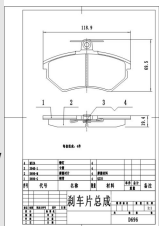

ATE : 13046029342, ATE : 13.0460-2958.2, ATE : 13046029252, AUDI : 8A0698151C, AUDI : 8A0698151A, AUDI : 443698151F, AUDI : 8D0698151, AUDI : 443698151J, AUDI : 533 698 151 A, AUDI : 437698151, AUDI : 853698151A, AUDI : 8A0698151, AUDI : 357615116, AUDI : 443398151F, AUDI : 8A0698151B, AUDI : 443698151H, AUDI : 437 698 151 A, AUDI : 443698151K, AUDI : 553 698 151, BENDIX AUS : DB1327, BENDIX AUS : DB1310, BENDIX AUS : DB211, BENDIX AUS : DB1325, BENDIX EUR : 571356B, BENDIX EUR : 571856B, BENDIX EUR : 571357B, BENDIX EUR : 571376B, BENDIX EUR : 571864B, BOSCH : 0986466698, BOSCH : 0986466699, BOSCH : 0986560944, BOSCH : 0986560948, BOSCH : 0986566700, BOSCH : 0986460944, BOSCH : 0986466693, BOSCH : 0986560943, BOSCH : 0986466700, BOSCH : 0986566693, BOSCH : 0986460943, BOSCH : 0986460948, Chery : A113501080, DELPHI : LP444, DELPHI : LP901, DELPHI : LP429, DELPHI : LP778, FERODO : FDB211, FERODO : FDB951, FERODO : FDB774, FERODO : FDB907, FERODO : FDB343, FERODO : FDB413, FERODO : FDB954, FERODO : FDB853, FMSI : D696, FMSI : D227-7177, FMSI : 7571-D684, FMSI : D684, FMSI : 7570-D696, FMSI : 7177-D227, FMSI : 7572-D684, JURID : 571357J, JURID : 571376J, JURID : 571864J, JURID : 571356J, JURID : 571856J, KASHIYAMA : D8078, MINTEX : MDB1648, MINTEX : MDB1190, MINTEX : MDB1371, MINTEX : MDB1571, MINTEX : MDB1293, MINTEX : MDB1700, MINTEX : MDB1253, MINTEX : MDB1570, MINTEX : MDB1632, NiBK : PN0018, NiBK : PN0016, NISSAN : 41060-V4810, NISSAN : 41060-85V00, NISSHINBO : PF-0016, NISSHINBO : PF-0034, NISSHINBO : PF-0018, PAGID : T5008, PAGID : T5051, PAGID : T5021, PAGID : T5050, PAGID : T5009, PAGID : T5059, SANGSIN : SP1043, SANGSIN : SP2005, SEAT : 357698151A, TEXTAR : 2016819614, TEXTAR : 2066919614, TEXTAR : 2077819614, TEXTAR : 2016816214, TEXTAR : 2066916214, TEXTAR : 2016819615, TEXTAR : 2066919615, TRW : GDB1057, TRW : GDB854, TRW : GDB404, TRW : GDB1048, TRW : GDB1281, TRW : GDB826, TRW : GDB1044, VOLKSWAGEN : 357698151C, VOLKSWAGEN : 357698151F, VW : 431698151F, VW : 357698451A, VVA : 20669, VVA : 21859, VVA : 20168, VVA : 20167