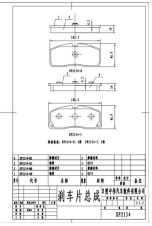

Charade	1300	1988	1993	Front	SP2154	SP2154	SP2154	Length: 102.8 Width: 47 Thickness: 13.9;"Length-2":108;"Width-2":47;"Thickness-2":13.9, PCS Per Set: 4	AKEBONO : A-258K, AKEBONO : AN-342K, DAIHATSU : 04491-87720-000, DAIHATSU : 04491-87709-000, DAIHATSU : 04491-87723-000, DAIHATSU : 04491-87705-000, FBL : AFP195, KASHIYAMA : D0011, NIBK : PN6186, NISSHINBO : PF-6186, SUMITOMO : SN625P, TOYOTA : V9118-D006	
Charade	1000	1987	1993	Front	SP2154	SP2154	SP2154	Length: 102.8 Width: 42 Thickness: 14.9;"Length-2":108;"Width-2":42;"Thickness-2":14.9, PCS Per Set: 4	AKEBONO : A-341K, AKEBONO : AN-341K, BENDIX AUS : DB323, DAIHATSU : 04491-87713-000, DAIHATSU : 04491-87704-000, DAIHATSU : 04491-87719-000, FBL : AFP178, KASHIYAMA : D0019, NIBK : PN6187, NISSHINBO : PF-6187, SUMITOMO : SN669	
Hijet	660	1994	1998	Front	D0017	D0017	D0017	Length: 110.1 Width: 44 Thickness: 14.3, PCS Per Set: 4	AKEBONO : A-443K, AKEBONO : AN-443K, DAIHATSU : 04491-87506-000, FBL : AFP425, KASHIYAMA : D0017, NIBK : PN6355, NISSAN : AY040-KE105, NISSAN : AY040-KE011, NISSHINBO : PF-6355, SUMITOMO : SN284P, TOYOTA : V9118- D008	
Hijet	660	1994	1998	Front	D0017	D0017	D0017	Length: 110.1 Width: 44 Thickness: 14.3, PCS Per Set: 4	AKEBONO : A-443K, AKEBONO : AN-443K, DAIHATSU : 04491-87506-000, FBL : AFP425, KASHIYAMA : D0017, NIBK : PN6355, NISSAN : AY040-KE105, NISSAN : AY040-KE011, NISSHINBO : PF-6355, SUMITOMO : SN284P, TOYOTA : V9118- D008	
Hijet	660	1994	1998	Front	D0030	D0030	D0030	Length: 106 Width: 41.5 Thickness: 15, PCS Per Set: 4	AKEBONO : A-620WK, AKEBONO : AN-620WK, AKEBONO : A-444WK, AKEBONO : AN-444WK, DAIHATSU : 04491-97502, DAIHATSU : 04491-97502-000, DAIHATSU : 04491-97505-000, DAIHATSU : 04491-87507-000, DAIHATSU : 04491-87514-000, DAIHATSU : 04491-97503-000, DAIHATSU : 04491-87509-000, FBL : AFP439S, FBL : AFP429S, KASHIYAMA : D0041, KASHIYAMA : D0030, NIBK : PN6341, NIBK : PN6438, NISSAN : AY040-KE010, NISSAN : AY040-KE137, NISSAN : AY040- KE104, NISSHINBO : PF-6438, NISSHINBO : PF-6341, SUMITOMO : SN676P, SUMITOMO : SN667P, TOYOTA : 04491-97505, TOYOTA : V9118-D016, TOYOTA : 04491-87514, TOYOTA : 04491-97507, TOYOTA : V9118-D005