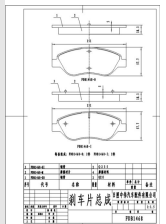

Length: 150.8
Width:
57.4, Thickness:
18.4, PCS Per Set:
4,"Interchangeable
*PN184 3

ATE : 13046039842, BENDIX AUS : DB2247, BENDIX EUR : 573076B,
DELPHI : LP1720, DELPHI : LP2207, FERODO : FDB4276, FERODO :
FDB1468, FIAT : 77362093, FIAT : 77362196, FIAT : 77364589, FIAT :
9949279, FMSI : D1536- 8745, JURID : 573076J, KASHIYAMA : D2317M,
MINTEX : MDB2241, MINTEX : MDB3052, NIBK : PNO209W, NIBK :
PN1843, NIPPARTS : N3602135, TEXTAR : 2371118205, TOYOTA : 04465-
05260, TRW : GDB1484, WVA : 24947, WVA : 23711 182, WVA : 24946,
WVA : 24948