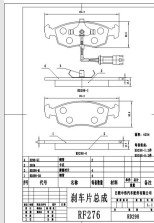

MAKE	MODEL	ENGINE	START YEAR	END YEAR	F/R	Metallic	Carbon Metallic	Carbon Ceramic	SPECIFICATION	COMPETITORS PART NUMBERS
FORD	Maverick	2700	1993	2000	Front	FDB909	FDB909	FDB909	.Thickness: 15.5, PCS Per Set: 4	KASHIYAMA : D1213, MINTEX : MDB1657, NIBK : PN2213, NISSAN : 41060-9C125, NISSAN : 41060-9C526, NISSAN : 41060-2X825, NISSAN : 41060-9C525, TEXTAR : 2148115714, TRW : GDB1113, TRW : GDB3313
	Mondeo	2500	1994	1999	Front	D298	D298	D298	Length: 156.4 Width: 58.6,Thickness: 18.5, PCS Per Set: 4	ATE : 13046070622, BENDIX AUS : 7630, BENDIX EUR : 571849B, BENDIX EUR : 571851B, BENDIX EUR : 571858B, BOSCH : 0986424237, BOSCH : 0986424359, BOSCH : 0986424352, DELPHI : LP1598, DELPHI : LP1067, FERODO : FDB767, FERODO : FDB685, FERODO : FDB846, FORD (EUROPE) : 91G82K021AC, FORD (EUROPE) : 6704270, FORD (EUROPE) : 6744007, FORD (EUROPE) : 6877835, FORD (EUROPE) : 89G82K021BB, FORD (EUROPE) : 6706468, FORD (EUROPE) : 6821708, FORD (EUROPE) : 6882583, FORD (EUROPE) : 88GX2K021BA, JURID : 571849J, JURID : 571851J, JURID : 571858J, MINTEX : MDB1810, MINTEX : MDB1641, MINTEX : MDB1637, NIBK : PN0171, PAGID : T1081, PAGID : T1080, TEXTAR : 2162518005, TEXTAR : 2191019805, TRW : GDB1192, TRW : GDB1213, TRW : GDB1208
	Mondeo	1800	1996	1999	Front	D298	D298	D298		
	Mondeo	2000	1996	1999	Front	D298	D298	D298		
	Mondeo	2500	1994	1999	Front	D298	D298	D298		
	Mondeo	2500	1996	2000	Front	D298	D298	D298		
	Mondeo	1800	1996	2000	Front	D298	D298	D298		
	Mondeo	2000	1996	2000	Front	D298	D298	D298		
	Mondeo	2500	1999	2000	Front	D298	D298	D298		
	Mondeo	1800	1999	2000	Front	D298	D298	D298		
	Mondeo	2000	1999	2000	Front	D298	D298	D298