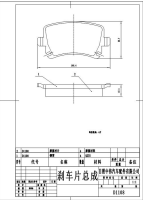

Length: 105.4
Width: 55.7
Thickness: 17.1
PCS Per Set: 4

ALCON : PNF0084X363.4, AUDI : 1K0 698 451E, AUDI : 4F0698451D, AUDI : 3C0 698 451A, AUDI : 4F0 698 451A, AUDI : 8E0698451J, AUDI : 8E0 698 451M, AUDI : 1K0 698 451 L, AUDI : 1K0 698 451, AUDI : 3C0 698 451, AUDI : 3C0 698 451B, AUDI : 8E0 698 451F, AUDI : 1K0 698 451 B, BENDIX AUS : DB1865, BENDIX EUR : 573158B, DELPHI : LP1824, FERODO : FDB1636, FMSI : D1108, FMSI : D1108-8213, FMSI : D1348-8213, MINTEX : MDB2580, NIBK : PN0349, REMSA : 1031.00, REMSA : 21031.00, SANGSIN : SP2099, SKODA : 1K0698451D, SKODA : 1K0698451K, TEXTAR : 2391401, TRW : GDB1551, TRW : GDB1763, TRW : GDB1622, VW : 8E0 698 451 F, VW : 3C0 698 451 C, VW : 3C0 698 451 E, VW : 1K0698451G, VW : 5N0 698 451, VW : 3C0 698 451 B, VW : 3C0 698 451 D, VW : 1K0698451F, VW : 3C0 698 451 F, WVA : 24483, WVA : 23914

AUDI