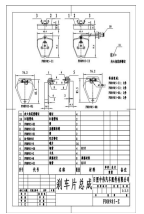

AUDI	A6	2700	1997	1998	Front	FDB985	FDB985	FDB985	Length: 63.4 Width: 77.6 Thickness: 17.8";Length-2": "76.2";Width-2": "85.5";Thickness-5-2": "17.4, PCS Per Set: 6";Interchangeable "PN010 5W	AUDI : 8D0698151B, AUDI : 4D0698151S, AUDI : 4B0698151C, AUDI : 4D0698151E, BENDIX EUR : 571871B, DELPHI : LP1024, DELPHI : LP1760, FERODO : FDB985, JURID : 571871J, MINTEX : MDB2145, MINTEX : MDB1751, MINTEX : MDB2148, NiBK : PN0105W, NiBK : PN0105, NISSAN : 4D0698151A, TRW : GDB1091, TRW : GDB1323, TRW : GDB1162, TRW : GDB1451
AUDI	A3 III	2000	2012		Rear	GDB1957	GDB1957	GDB1957	Length: 123 Width: 56.2 Thickness: 15.5, PCS Per Set: 4	AUDI : 8V0 698 451 A, FERODO : FDB4434, NiBK : PN33003, VW : 8V0 698 451 A
AUDI	A3 III	2000	2013		Rear	GDB1957	GDB1957	GDB1957	Length: 123 Width: 56.2 Thickness: 15.5, PCS Per Set: 4	AUDI : 8V0 698 451 A, FERODO : FDB4434, NiBK : PN33003, VW : 8V0 698 451 A
AUDI	A3 III	2000	2013		Rear	GDB1957	GDB1957	GDB1957	Length: 123 Width: 56.2 Thickness: 15.5, PCS Per Set: 4	AUDI : 8V0 698 451 A, FERODO : FDB4434, NiBK : PN33003, VW : 8V0 698 451 A
AUDI	A3 III	1800	2013		Rear	GDB1957	GDB1957	GDB1957	Length: 123 Width: 56.2 Thickness: 15.5, PCS Per Set: 4	AUDI : 8V0 698 451 A, FERODO : FDB4434, NiBK : PN33003, VW : 8V0 698 451 A
AUDI	A6	3000	2004	2008	Rear	XM9005.7	XH9005.7	XC9005.7	Length: 116 Width: 59 Thickness: 17.5, PCS Per Set: 4	BENDIX AUS : DB2192, NiBK : PN0330W, REMSA : 0897.11
AUDI	A6	3200	2004	2008	Rear	XM9006.8	XH9006.8	XC9006.8	Length: 116 Width: 59 Thickness: 17.5, PCS Per Set: 4	BENDIX AUS : DB2192, NiBK : PN0330W, REMSA : 0897.11
AUDI	A6	4200	2004	2008	Rear	XM9007.9	XH9007.9	XC9007.9	Length: 116 Width: 59 Thickness: 17.5, PCS Per Set: 4	BENDIX AUS : DB2192, NiBK : PN0330W, REMSA : 0897.11
AUDI	A4	3200	2005	2009	Rear	XM9009	XH9009	XC9009	Length: 116 Width: 59 Thickness: 17.5, PCS Per Set: 4	BENDIX AUS : DB2192, NiBK : PN0330W, REMSA : 0897.11
BENTLEY	Continental GT	6000	2003	2010	Front	D682	D682	D682	Length: 194.5 Width: 73.5,Thickness: 20, PCS Per Set: 4	AUDI : 8D0698151D, BENDIX AUS : DB1408, BENDIX EUR : 571872B, BMW : 3411-1165-626, BMW : 3411-6753-799, BMW : 3411-1162-884, BMW : 3411-1166-161, BMW : 3411-6761-246, DELPHI : LP1002, FERODO : FDB1001, FMSI : 7561-D682, FMSI : D1115-7561, FMSI : D682-7561, JURID : 571872J, MERCEDES : 003 420 91 20, MERCEDES : 003.420.21.20, MERCEDES : WA210.420.01.20, MINTEX : MDB1746, NiBK : PN0102, SANGSIN : SP2217, TEXTAR : 2148420805, TRW : GDB1285, VOLKSWAGEN : 3B7698151
	Continental GT	6000	2003	2010	Front	D682	D682	D682		
	Continental GT	6000	2003	2010	Front	D682	D682	D682