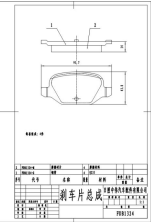

L500	1400	2009		Rear	D1492	D1492	D1492		
L500	1400	2008		Rear	FDB1324 D1617	FDB1324 D1617	FDB1324 D1617		
L500	1400	2007		Rear	FDB1324 D1617	FDB1324 D1617	FDB1324 D1617		
L500	1400	2009		Rear	FDB1324 D1617	FDB1324 D1617	FDB1324 D1617	Length: 95.8 Width: 43.9 Thickness: 16.5, PCS Per Set: 4	ALFA ROMEO : 77362275, ALFA ROMEO : 9949334, ALFA ROMEO : 9951222, ALFA ROMEO : 9949332, ALFA ROMEO : 77362675, ATE : 13046028672, BENDIX AUS : DB2039, BENDIX EUR : 573019B, BENDIX EUR : 573014B, DELPHI : LP1685, DELPHI : LP1678, FERODO : FDB1349, FERODO : FDB1324, FIAT : 9948417, FIAT : 77363445, FIAT : 77364961, FIAT : 9949335, FIAT : 77364024, LANCIA : 9948338, MINTEX : MDB2051, NIBK : PN0197, TEXTAR : 2351716504, TEXTAR : 2360113704, TRW : GDB1396, TRW : GDB1384, TRW : GDB1520
Fiorino	1300	2008		Rear	FDB1324 D1617	FDB1324 D1617	FDB1324 D1617		
Fiorino	1400	2008		Rear	FDB1324 D1617	FDB1324 D1617	FDB1324 D1617		
Punto	1800	1999	2003	Rear	FDB1324 D1617	FDB1324 D1617	FDB1324 D1617		
Ducato 18	2000	1999	2001	Front	FDB968	FDB968	FDB968	Length: 159.8 Width: 63.1, Thickness: 19.2, PCS Per Set: 4	ATE : 13046028522, BENDIX EUR : 573061B, CITROEN : 425227, DELPHI : LP1749, FERODO : FDB1397, FIAT : 9948629, JURID : 573061J, NIBK : PN0218, PEUGEOT : 425225, TEXTAR : 2360319725, TRW : GDB1426
Ducato 18	2800	1999	2001	Front	FDB968	FDB968	FDB968		
Multipla	1600	2002		Front	GDB1290	GDB1290	GDB1290		
Multipla	1900	2002		Front	GDB1290	GDB1290	GDB1290	Length: 155.4 Width: 61.6, Thickness: 19,"Length- 2": "156.4"; "Width- 2": "58.9"; "Thicknes s- 2": "19, PCS Per Set: 4"; "Interchangeable "PN013 0W	ALFA ROMEO : 9949132, ALFA ROMEO : 9947124, ALFA ROMEO : 9947776, ALFA ROMEO : 9949412, ALFA ROMEO : 9947936, ALFA ROMEO : 9951217, ALFA ROMEO : 9951067, ALFA ROMEO : 9948092, ALFA ROMEO : 9951243, ALFA ROMEO : 9948334, ALFA ROMEO : 77362228, ALFA ROMEO : 9948845, ALFA ROMEO : 9949134, ALFA ROMEO : 9947935, ALFA ROMEO : 9950637, ALFA ROMEO : 9947955, ALFA ROMEO : 71713143, ATE : 13046070692, ATE : 13046071122, ATE : 13046070672, ATE : 13046071062, ATE : 13046071402, BENDIX AUS : DB2036, BENDIX AUS : DB2037, BENDIX EUR : 573042B, BENDIX EUR : 571884B, BENDIX EUR : 571933B, BOSCH : 0986424248, DELPHI : LP1007, DELPHI : LP1413, DELPHI : LP1586, DELPHI : LP1408, DELPHI : LP1537, DELPHI : LP1587, DELPHI : LP1006, FERODO : GDB1337, FERODO : FDB1299, FERODO : FDB1056, FERODO : GDB1290, FERODO : FDB1052, FIAT : 9948476, FIAT : 9949048, FIAT : 77362674, FIAT : 9947156, FIAT : 9947630, FIAT : 77362231, FIAT : 9948095, FIAT : 77362683, JURID : 571884J, JURID : 571883J, LANCIA : 9951101, MINTEX : MDB1829, MINTEX : MDB2068, MINTEX : MDB1735, MINTEX : MDB1734, MINTEX : MDB1951, MINTEX : MDB2133, MINTEX : MDB1934, NIBK : PN0130, NIBK : PN0130W, TEXTAR : 2163718805, TEXTAR : 2314019305, TEXTAR : 2163619305, TEXTAR : 2192817905, TRW : GDB1427, TRW : GDB1337, TRW : GDB1362, TRW : GDB1602, TRW : GDB1387, TRW : GDB1445, TRW : GDB1212, TRW : GDB1338, TRW : GDB1364
Multipla	1600	2002		Front	GDB1290	GDB1290	GDB1290