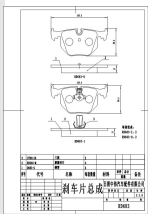

MAKE	MODEL	ENGINE	START YEAR	END YEAR	F/R	Metallic	Carbon Metallic	Carbon Ceramic	SPECIFICATION	COMPETITORS PART NUMBERS			
	525i	2500	2000	2004	Front	D681	D681	D681					
BMW	750i	5400	1994	2001	Front	D682	D682	D682	Length: 194.5 Width: 73.5 ,Thickness: 20, PCS Per Set: 4	AUDI : 8D0698151D, BENDIX AUS : DB1408, BENDIX EUR : 571872B, BMW : 3411-1165-626, BMW : 3411-6753-799, BMW : 3411-1162-884, BMW : 3411-1166-161, BMW : 3411-6761-246, DELPHI : LP1002, FERODO : FDB1001, FMSI : 7561-D682, FMSI : D1115-7561, FMSI : D682-7561, JURID : 571872J, MERCEDES : 003 420 91 20, MERCEDES : 003.420.21.20, MERCEDES : WA210.420.01.20, MINTEX : MDB1746, NibK : PN0102, SANGSIN : SP2217, TEXTAR : 2148420805, TRW : GDB1285, VOLKSWAGEN : 3B7698151			
	740d	3900	1999	2001	Front	D682	D682	D682					
	Z8	4900	2000	2003	Front	D682	D682	D682					
	Z3	4800	2002		Front	D682	D682	D682					
	740d	3900	1999	2001	Front	D682	D682	D682					
	750i	5400	1994	2001	Front	D682	D682	D682					
	Z3	4800	2002		Front	D682	D682	D682					
	Z8	4900	2000	2003	Front	D682	D682	D682					
	740d	3900	1999	2001	Front	D682	D682	D682					
	750i	5400	1994	2001	Front	D682	D682	D682					
	Z3	4800	2002		Front	D682	D682	D682					
	Z8	4900	2000	2003	Front	D682	D682	D682					
	BMW	725tds	2500	1996	2000	Rear	D683	D683			D683	Length: 123.1 Width: 59.2 ,Thickness: 16.5, PCS Per Set: 4	ATE : 13046070792, BENDIX AUS : DB1397, BENDIX EUR : 571545B, BENDIX EUR : 571918B, BMW : 3421-1160-698, BMW : 3421-6752-632, BMW : 3421-1162-866, BMW : 3421-6761-248, BMW : 3421-1163-326, BMW : 3421-1164-582, BMW : 3421-1159-960, BMW : 3421-2227-326, BMW : 3421-1160-685, BMW : 3421-6750-160, BMW : 3421-1162-865, BMW : 3421-6761-240, BMW : 34 21 1 162 862, BMW : 3421-1163-324, BMW : 3421-1164-581, BMW : 3421-1159-344, BMW : 3421-2227-325, BMW : 34 21 6 761 250, BMW : 3421-1160-198, BMW : 3421-3403-241, BOSCH : 0986424365, BOSCH : 0986424185, DELPHI : LP1803, DELPHI : LP1143, FERODO : FDB857, FERODO : FDB1483, FMSI : D683-7427, FMSI : 7427-D683, FMSI : D683, FMSI : 7427-D548, FMSI : D548, JURID : 571545J, JURID : 571918J, LANDROVER : SFP000120, MINTEX : MDB2004, MINTEX : MDB1552, NibK : PN0225, PAGID : T1120, PAGID : T1117, SANGSIN : SP2168, TEXTAR : 2148717205, TEXTAR : 2148701, TEXTAR : 2128217305, TEXTAR : 2148717315, TRW : GDB1304, TRW : GDB1530, TRW : GDB1119, TRW : GDB1527, WVA : 21487
		728i	2800	1995	2001	Rear	D683	D683			D683		
730d		2900	1998	2002	Rear	D683	D683	D683					
730d		3500	1995	2001	Rear	D683	D683	D683					
730i		3000	1994	1995	Rear	D683	D683	D683					
8 Series		3000	1994	1999	Rear	D683	D683	D683					
8 Series		4000	1994	1995	Rear	D683	D683	D683					
8 Series		4400	1995	1999	Rear	D683	D683	D683					
8 Series		5000	1994	1995	Rear	D683	D683	D683					
8 Series		5400	1995	1999	Rear	D683	D683	D683					
8 Series		5600	1992	1995	Rear	D683	D683	D683					
M Series		3800	1994	1997	Rear	D683	D683	D683					
540i		4000	1992	1995	Rear	D683	D683	D683					
540i		4000	1992	1997	Rear	D683	D683	D683					
750i		5400	1994	2001	Rear	D683	D683	D683					
740d		3900	1999	2001	Rear	D683	D683	D683