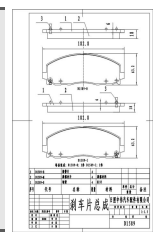

Grand Caravan	3600	2011		Front	D1589	D1589	D1589	Length: 183 Width: 63.3 Thickness: 18.5, PCS Per Set: 4	CHRYSLER : 68144163AA, CHRYSLER : 68144163AC, CHRYSLER : 68144163AB, LANCIA : K68144163AC, LANCIA : K68144163AB, LANCIA : K68144163AD, NiBK : PN53003, TRW : GDB1944	
Caravan	3600	2012		Front	D1589	D1589	D1589			
Grand Caravan	3800	2007		Front	D1589	D1589	D1589			
H 100 Box	2400	2012		Front	58101-4DA00 D1566	58101-4DA00 D1566	58101-4DA00 D1566	Length: 164.5 Width: 63.4 ,Thickness: 18.3	BENDIX AUS : DB1940, HYUNDAI : 58101-4HA01, HYUNDAI : 58101-4HA50, HYUNDAI : 581014DA00, HYUNDAI : 58101-4HA00, HYUNDAI : 58101-4DE00, HYUNDAI : 581014DA00BR, KASHIYAMA : D11236M, MINTEX : MDB2921, NiBK : PN0458, REMSA : 129102, SANGSIN : SP1238, TEXTAR : 2459701, TRW : GDB3448, WVA : 24609, WVA : 24598	
H 100 Box	2500	2012		Front	58101-4DA00 D1566	58101-4DA00 D1566	58101-4DA00 D1566			
Intrepid	3300	1995	1998	Rear	D512	D512	D512	Length: 133.3 Width: 42.4 ,Thickness: 15, PCS Per Set: 4	BENDIX AUS : DB1897, BENDIX EUR : 571516B, CHRYSLER (USA) : 4423667, CHRYSLER (USA) : 4383883, CHRYSLER (USA) : 4773265, JURID : 571516J, MINTEX : MDB1773, NiBK : PN0082, NiBK : PN0313, TRW : GDB4012	
Intrepid	3500	1995	1998	Rear	D512	D512	D512			
Intrepid	3300	1995	1998	Rear	D512	D512	D512			
Intrepid	3500	1995	1998	Rear	D512	D512	D512			
Intrepid	3300	1995	1998	Rear	D512	D512	D512			
Intrepid	3500	1995	1998	Rear	D512	D512	D512			
456	5500	1992	1998	Rear	D286	D286	D286	Length: 97.9 Width: 65.7 Thickness: 16.5, PCS Per Set: 4	ATE : 13046040512, ATE : 13046140512, ATE : 13046040162, ATE : 13046040532, BENDIX AUS : DB381, BENDIX AUS : DB440, BENDIX AUS : DB1356, BENDIX EUR : 571348B, BOSCH : 0986424103, DELPHI : LP672, FERODO : FDB451, FERRARI : 70000599, FERRARI : 70000825, FERRARI : 70000850, FERRARI : 70000598, FERRARI : 70000767, FERRARI : 70000826, FERRARI : 70000851, FMSI : 7189-D286, FMSI : D345-7238, FMSI : 7238-D345, FMSI : D286-7189, JURID : 571348J, MINTEX : MDB1456, MINTEX : MDB1095, NiBK : PN0267, PAGID : T0377, PORSCHE : 96535293900, PORSCHE : 96535293904, PORSCHE : 93035193805, PORSCHE : 95135193902, PORSCHE : 95135193905, PORSCHE : 96435193902, PORSCHE : 96535293903, PORSCHE : 93035193804, PORSCHE : 95135193901, PORSCHE : 95135193903, PORSCHE : 95135193908, TEXTAR : 2087717504, TRW : GDB379	
348 TB	3400	1990	1993	Front	D286	D286	D286			
348 TB	3400	1990	1993	Rear	D286	D286	D286			
F355	3500	1994	2000	Front	D286	D286	D286			
F355	3500	1994	2000	Rear	D286	D286	D286			
F512 M	4900	1994	1995	Front	D286	D286	D286			
Mondial	3400	1989	1993	Front	D286	D286	D286			
Mondial	3400	1989	1993	Rear	D286	D286	D286			

FERRARI