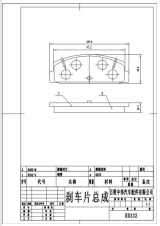

AKEBONO : A-139K, AKEBONO : A-140K, AKEBONO : AN-219K, ATE : 13046058042, ATE : 27046020062, BENDIX AUS : DB417, BENDIX AUS : DB1760, BENDIX EUR : 572414B, BENDIX EUR : 572193B, BENDIX EUR : 572194B, BOSCH : 0986424295, DELPHI : LP1766, DELPHI : LP71, DELPHI : LP401, FBL : AFP83, FERODO : FDB40, FERODO : FDB372, FMSI : D332, FMSI : 7186-D283, FMSI : D131, FMSI : 7186-D482, FMSI : D482, FMSI : D332-7186, FMSI : D482-7186, FMSI : 7186-D332, FMSI : D283, HERTH+BUSS : J3613002, JURID : 572193J, KASHIYAMA : D3027, MAZDA : GGYB-26-48Z, MAZDA : GGYM2648ZA9C, MAZDA : FDY1-26-43Z, MAZDA : GJYA-26-43Z, MAZDA : GJYB2648ZA, MAZDA : FA66-49-280, MAZDA : FDY1-26-48Z, MAZDA : GEYC-26-43ZA, MAZDA : GJYB-26-43Z, MAZDA : GKYA2648Z, MAZDA : FAY6-33-28Z9A, MAZDA : GOYK-26-43ZA, MAZDA : GEYC-26-48Z, MAZDA : GS39-26-23Z, MAZDA : B6Y8-26-43ZA, MAZDA : GPYA2648ZDMV, MAZDA : FB06-49-280A, MAZDA : GEYC-26-48ZB, MAZDA : FB71-26-28ZA, MAZDA : GGYB-26-43Z, MAZDA : 8788-49-280, MAZDA : GGYB2648ZL1, MAZDA : GGYM-26-43Z, MAZDA : GJYB2648Z9C, MAZDA : FDY1-26-43ZA, MAZDA : GEYC-26-43Z, MAZDA : GJYA-26-48Z, MAZDA : GKYA2643Z, MAZDA : FA67-49-280, MAZDA : GOYK-26-43Z, MAZDA : GEYC-26-43ZB, MAZDA : GJYB-26-48Z, MAZDA : GJYA2648ZA, MAZDA : B6Y8-26-43Z, MAZDA : GKYA2648ZMV, MAZDA : FB06-49-280, MAZDA : GEYC-26-48ZA, MAZDA : GS39-26-43Z, MAZDA : 6BY8-26-43Z, MAZDA : E0Y8-26-43ZX, MAZDA : 8Y8-26-48Z, MAZDA : FB71-26-28Z, MAZDA : GEYT-26-43Z, MAZDA : 0841-49-230, MINTEX : MDB1350, MINTEX : MDB2309, MITSUBISHI : MR389560, NIBK : PN5203, NIPPARTS : J3613002, NISSAN : AY060-MA001, NISSHINBO : PF-5203, PAGID : T1428, SANGSIN : SP 2028, SUMITOMO : SN773, TEXTAR : 2031314004, TEXTAR : 2404501, TOYOTA : V9118-X009, TRW : GDB378, TRW : GDB139, TRW : GDB3194, TRW : GDB3311, TRW : GDB1027, TRW : GDB3088, TRW : GDB3231, WVA : 20031, WVA : 24045, WVA : 23596