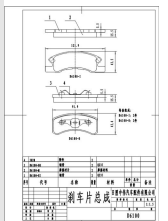

Length: 122
Width: 44.3
Thickness:
15.3";Length-
2";92";Width-
2";44.3";Thicknes
s- 2";15.3, PCS Per
Set: 4

AKEBONO : A-608K, AKEBONO : AN-607K, AKEBONO : A-607K,
AKEBONO : AN-608WK, AKEBONO : AN-607WK, Asuki : AF- 6100,
BENDIX AUS : DB1912, DAIHATSU : 04491-97203-000, DAIHATSU :
0449197214, DAIHATSU : 04491-97209-000, DAIHATSU : 04465B2030,
DAIHATSU : 0449197214000, DAIHATSU : 04491-97206-000, DAIHATSU :
04465B2040, DAIHATSU : 04491-97218-000, DAIHATSU : 04465B2030000,
DELPHI : LP1918, FBL : AFP434, Jakoparts : J3606021, KASHIYAMA :
D6100, MINTEX : MDB2708, MITSUBISHI : MRS527128, MITSUBISHI :
MN113093, MITSUBISHI : 4605A272, NIBK : PN3453, NIBK : PN6428,
NISSAN : AY040-KE119, NISSAN : 41060-6A00A, NISSHINBO : PF-6428,
NISSHINBO : PF- 3453, PAGID : T1520, SUMITOMO : SN875, TOYOTA :
V9118-M022, TOYOTA : 04465-B2010, TOYOTA : 04491-97209, TOYOTA :
04465-B2150, TOYOTA : V9118-D013, TOYOTA : 04465-B2100, TRW :
GDB3358