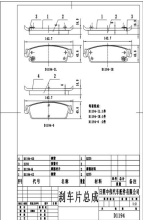

Length: 123
Width: 51
Thickness:
16";Length-
2":123.1";Width-
2":51.8";Thicknes
s- 2":16

CADILLAC GM	Escalade ESV	6200	2007		Rear	D1194	D1194	D1194	Length: 142.3 Width: 45.6,Thickness: 16.5, PCS Per Set: 4	BENDIX AUS : DB2117, BENDIX EUR : MKD1194FM, Blue Print : ADA104251, FMSI : D1194-8312, GM : 19159252, GM : 25949454, NIBK : PN51013, SANGSIN : SP 1563
	Escalade ESV	6200	2007		Rear	D1194	D1194	D1194		
	Escalade ESV	6000	2010		Rear	D1194	D1194	D1194		
	BLS Sedan	2000	2007		Front	D1257	D1257	D1257	Length: 155.2 Width: 72.8,Thickness: 19.2";Length- 2":156.4";Width- 2":77.7";Thicknes s- 2":19.8, PCS Per Set: 4	FMSI : D1257-8376, GM : 93176379, NIBK : PN0359, OPEL : 1605079, OPEL : 1605138, SAAB : 93188113, SAAB : 93190340, SAAB : 93166941, SAAB : 12802167, TRW : GDB1567
	BLS Sedan	2800	2007		Front	D1257	D1257	D1257		
	BLS Sedan	1900	2007		Front	D1257	D1257	D1257		
	BLS Sedan	2000	2006		Front	D1257	D1257	D1257		
	BLS Sedan	2000	2007		Front	D1257	D1257	D1257		
	BLS Sedan	2800	2006		Front	D1257	D1257	D1257		
	BLS Sedan	2000	2007		Front	D1257	D1257	D1257		
	BLS Sedan	2800	2006		Front	D1257	D1257	D1257		
	BLS Sedan	2000	2007		Front	D1257	D1257	D1257		
	BLS Sedan	2800	2007		Front	D1257	D1257	D1257		
	BLS Sedan	1900	2007		Front	D1257	D1257	D1257		
BLS Sedan	2000	2007		Front	D1257	D1257	D1257