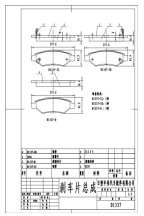

MAKE	MODEL	ENGINE	START YEAR	END YEAR	F/R	Metallic	Carbon Metallic	Carbon Ceramic	SPECIFICATION	COMPETITORS PART NUMBERS
CADILLAC GM	CTS	2800	2008		Rear	D1337	D1337	D1337	Length: 137 Width: 46 Thickness: 17.2, PCS Per Set: 4	CADILLAC (GM) : 25814674, CADILLAC (GM) : 20876917, CHEVROLET : 92230273, FMSI : D1337-8448, JAPANPARTS : PP- 007AF, MINTEX : MDB2898, NiBK : PN51007, TRW : GDB4602
	CTS	3600	2008		Rear	D1337	D1337	D1337		
	Escalade ESV	6200	2007		Front	D1363	D1363	D1363	Length: 184.2 Width: 63.8 Thickness: 18 Length-2": 184.2 Width-2": 59.5 Thickness-2": 18 PCS Per Set: 4	AC DELCO : 17D1092CH, BENDIX AUS : DB2157, BENDIX AUS : DB2114, CHEVROLET : 19157524, FMSI : D1363-8803, FMSI : D1380-7997, FMSI : D1092-7997, GM : 25910432, GM : 22742382, GM : 25918341, NiBK : PN0400, Raybestos : PGD1092C, Raybestos : PGD1367C, SANGSIN : SP 1561
	Deville	4600	1993	1996	Front	D505	D505	D505		
	Deville	4900	1993	1995	Front	D505	D505	D505		
	Eldorado	4600	1993	1996	Front	D505	D505	D505	Length: 212.6 Width: 66.8 Thickness: 16 Length-2": 147.6 Width-2": 67.6 Thickness-2": 17 PCS Per Set: 4	BUICK (GM) : 12510001, BUICK (GM) : 12510042, CADILLAC (GM) : 12510043, CADILLAC (GM) : 12510023, CHEVROLET (GM) : 12510027, CHEVROLET (GM) : 12370006, FERODO : FDB975, FMSI : 7384-D505, FMSI : D505-7384, GM : 18022641, MINTEX : MDB1771, MINTEX : MDB1792, NiBK : PN0317, TRW : GDB4000, TRW : GDB4054
Seville	4600	1992	1994	Front	D505	D505	D505			
Seville	4600	1993	1996	Front	D505	D505	D505			
CADILLAC GM	Deville	4600	1993	1996	Rear	D508	D508	D508		
	Deville	4900	1993	1995	Rear	D508	D508	D508		
	Eldorado	4600	1993	1996	Rear	D508	D508	D508		
	Seville	4600	1992	1994	Rear	D508	D508	D508		
	Seville	4600	1993	1996	Rear	D508	D508	D508		
	Deville	4600	1996	1999	Rear	D508	D508	D508		
	Eldorado	4600	1996		Rear	D508	D508	D508		
	Seville	4600	1996	1997	Rear	D508	D508	D508		
	Seville	4600	2004		Rear	D508	D508	D508		
	Allante Cabrio	4600	1992	1993	Rear	D508	D508	D508		
	Allante Cabrio	4600	1992	1993	Rear	D508	D508	D508	Length: 107.8 Width: 41 Thickness: 14.5, PCS Per Set: 4	BENDIX EUR : 573062B, BOSCH : 0986424467, BUICK (GM) : 12510037, BUICK (GM) : 18021692, BUICK (GM) : 12510016, BUICK (GM) : 12510048, CADILLAC (GM) : 18029644, DELPHI : LP1612, FERODO : FDB1264, FMSI : 7383- D508, FMSI : 7387-D508, FMSI : D508-7383, GM : 18029844, JURID : 573062J, MINTEX : MDB1825, NiBK : PN0175, OPEL : 1605939, PAGID : T3087, SATURN (GM) : 21010593, TEXTAR : 2336115005, TRW : GDB4042, TRW : GDB1309, TRW : GDB4098, VAUXHALL : 18023377
	Seville	4600	1992	1994	Rear	D508	D508	D508		
	Allante Cabrio	4600	1992	1993	Rear	D508	D508	D508		
	Allante Cabrio	4600	1992	1993	Rear	D508	D508	D508		
	Deville	4600	1993	1996	Rear	D508	D508	D508		
	Deville	4900	1993	1995	Rear	D508	D508	D508		
	Eldorado	4600	1993	1996	Rear	D508	D508	D508