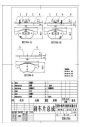

HONDA

	Accord	2000	2003	2008	Front	D2008	D2008	D2008		
	Accord	2200	2004	2008	Front	D2008	D2008	D2008	Length: 155.3 Width: 68.5,Thickness: 15.5;"Length- 2":155.3;"Width- 2":61.5;"Thicknes s- 2":15.5, PCS Per Set: 4	ATE : 13046057142, BENDIX EUR : 572480B, BOSCH : 0986494135, DELPHI : LP1862, FERODO : FDB1704, HONDA : 45022SEAE01, KASHIYAMA : D5125, MINTEX : MDB2599, NiBK : PN8125, NIPPARTS : J3604064, PAGID : T1397, REMSA : 106802, TEXTAR : 2372001, TRW : GDB3355
	Accord	2400	2003	2008	Front	D2008	D2008	D2008		