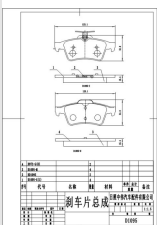

BUICK GM								
Regal	3800	2002	2005	Rear	D699	D699	D699	
Regal	3800	2002	2004	Rear	D699	D699	D699	
Regal	3800	2002	2003	Rear	D699	D699	D699	
Century	2200	1994	1996	Front	D789	D789	D789	Length: 125.5 Width: 69 Thickness: 16";Length- 2";Width- 2";Thickness- 2";11, PCS Per Set: 4
Century	3100	1994	1996	Front	D789	D789	D789	BENDIX AUS : 7659, BENDIX EUR : 571520B, BUICK (GM) : 1232142Z, BUICK (GM) : 12510008, BUICK (GM) : 12510004, FMSI : D789-7659, FMSI : 7259-D369, FMSI : D369-7259, FMSI : 7659-D789, GM : 12321410, MINTEX : MDB1600, NiBK : PN0312, TRW : GDB4005
Rainer		2004		Front	MMB882-7759	MHB882-7759	MCB882-7759	Length: 176.8 Width: 62.5,Thickness: 16.4
Rainer		2004		Rear	MMB883-7760	MHB883-7760	MCB883-7760	Length: 137.5 Width: 47 Thickness: 17.5
Enclave	3600	2008		Rear	MMB883-7760	MHB883-7760	MCB883-7760	BENDIX AUS : DB2082, CHEVROLET : 12497782, FMSI : D882-7759, FMSI : 7759-D882, GM : 88928158, MINTEX : MDB2218, NiBK : PN0077, PAGID : T1645, TEXTAR : 2444801
Regal	3100	1993	1995	Front	MMBG4014	MHBG4014	MCBG4014	
Regal	3800	1994	1995	Front	MMBG4014	MHBG4014	MCBG4014	
Regal	3100	1996	1996	Front	MMBG4014	MHBG4014	MCBG4014	
Regal	3800	1996	1996	Front	MMBG4014	MHBG4014	MCBG4014	Length: 140.3 Width: 49.3,Thickness: 17.3;Length- 2";Width- 2";Thickness- 2";17.3, PCS Per Set: 4
Regal	3100	1993	1995	Front	MMBG4014	MHBG4014	MCBG4014	BUICK (GM) : 12370008, BUICK (GM) : 12510049, CHEVROLET (GM) : 12510029, CHEVROLET (GM) : 12510014, DELPHI : LP895, GM : 12321442, MINTEX : MDB1764, NiBK : PN0314, TRW : GDB4014
Regal	3100	1996	1996	Front	MMBG4014	MHBG4014	MCBG4014	
Regal	3800	1994	1995	Front	MMBG4014	MHBG4014	MCBG4014	
Regal	3800	1996	1996	Front	MMBG4014	MHBG4014	MCBG4014	
Escalade ESV	6200	2007		Front	MMB1092-7997	MHB1092-7997	MCB1092-7997	Length: 184.2 Width: 63.8,Thickness: 18";Length- 2";Width- 2";Thickness- 2";18, PCS Per Set: 4
BLS Sedan	2000	2007		Rear	D1095	D1095	D1095	AC DELCO : 17D1092CH, BENDIX AUS : DB2114, BENDIX AUS : DB2157, CHEVROLET : 19157524, FMSI : D1092-7997, FMSI : D1363-8803, FMSI : D1380-7997, GM : 25918341, GM : 25910432, GM : 22742382, NiBK : PN0400, Raybestos : PGD1092C, Raybestos : PGD1367C, SANGSIN : SP 1561
BLS Sedan	2800	2007		Rear	D1095	D1095	D1095