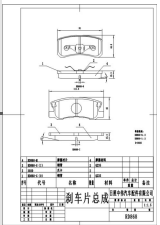

Length: 111.5
Width:
44.5,Thickness:
15.3;"Length-
2";"91";"Width-
2";"44.5";"Thicknes
s- 2";"15.3, PCS Per
Set: 4

AKEBONO : AN-632WK, AKEBONO : A-632WK, AKEBONO : AN-632, Asuki
: AF-6106, ATE : 13046058552, BENDIX AUS : DB1464, BOSCH :
0986424717, CHRYSLER : 68020262AA, CHRYSLER : 68020256AA,
CHRYSLER : 68033078AA, CITROEN : 425448, DELPHI : LP1691, FBL :
AFP446, FMSI : D868, FMSI : 7743-D868, FMSI : D868-7743, Jeep : 6802
8671AA, Jeep : 0 6802 8671AA, KASHIYAMA : D6106, MINTEX : MDB2080,
MITSUBISHI : 4605A448, MITSUBISHI :
4605A502, MITSUBISHI : MN116286, MITSUBISHI : MZ 690183,
MITSUBISHI : 4605A447, MITSUBISHI : 4605A265, MITSUBISHI :
4605A487, MITSUBISHI : 68028671AA, MITSUBISHI : MN102628,
MITSUBISHI : MZ690346, MITSUBISHI : MR510544, MITSUBISHI :
X3516006, NIBK : PN3450, NISSAN : AY060-MT010, NISSHINBO : PF-3450,
PAGID : T1276, PEUGEOT : 425448, PEUGEOT : 425391, PEUGEOT :
425390, SANGSIN : SP2076, SUMITOMO : SN678, TEXTAR : 2358202,
TEXTAR : 2358215505, TOYOTA : V9118-M034, TRW : GDB3247, WVA :
23582, WVA : 23583

AKEBONO : AN-632WK, AKEBONO : A-632WK, AKEBONO : AN-632, Asuki
: AF-6106, ATE : 13046058552, BENDIX AUS : DB1464, BOSCH :
0986424717, CHRYSLER : 68020262AA, CHRYSLER : 68020256AA,
CHRYSLER : 68033078AA,