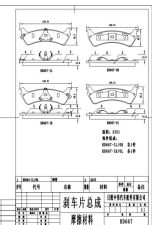

Explorer	4000	2001	2002	Rear	D881	D881	D881	Length: 140.5 Width: 49.3 Thickness: 14.6 Length-2": 140.5 Width-2": 49.2 Thickness-2": 14.6 PCS Per Set: 4	BENDIX AUS : DB1906, BENDIX AUS : DB2078, FMSI : D647-7555, FORD (EUROPE) : 1L2Z2200AA, NIBK : PN0379, TRW : GDB4132	
Explorer	4000	2001	2002	Rear	D881	D881	D881			
Explorer	4000	1998	2001	Front	D652	D652	D652			
Explorer	4000	1995	1998	Front	D652	D652	D652			
Explorer	4000	2001	2002	Front	D652	D652	D652	Length: 154 Width: 56.2 Thickness: 16.8 PCS Per Set: 4	BENDIX AUS : 7532, DELPHI : LP1625, FERODO : FDB1129, FMSI : D652, FMSI : 7532-D652, FMSI : D652-7532, FORD : 4586794, FORD : 2L5Z2001AA, FORD (USA) : 2L54-2001A, FORD (USA) : 3 787 544, FORD (USA) : F57Z2001AA, FORD (USA) : 4 444 107, FORD (USA) : ZZM0-49280, FORD (USA) : XL2Z2001BA, FORD (USA) : 3 352 413, FORD (USA) : F57Z2001A, FORD (USA) : 3 858 244, FORD (USA) : XL24-2001-BA, MAZDA : UOY9-33-23ZA, MAZDA : ZZM049280A, MAZDA : ZZR049280A, MAZDA : ZZM049280, MAZDA : ZZR049280, MINTEX : MDB1785, NIBK : PN0179, TEXTAR : 2347217005, TRW : GDB4010	
Explorer	4900	1996	2001	Front	D652	D652	D652			
Ranger	3000	1995	2002	Front	D652	D652	D652			
E 250	4600	1995	2006	Front	D655	D655	D655	Length: 220 Width: 56.6 Thickness: 18.5 PCS Per Set: 4	BENDIX : MKD655, BENDIX AUS : 7535, FMSI : D655-7535, FORD : F5T2001A, FORD : F7UZ-2001-AA, FORD : 1C2Z2001AA, FORD (USA) : 1C2Z2001AA, FORD (USA) : 2UZ22V001VB, FORD (USA) : 4C2Z2001CA, FORD (USA) : F5T2001A, FORD (USA) : 1C2Z2001BA, FORD (USA) : 4C2Z2001BB, MINTEX : MDB2169, NIBK : PN0063, TRW : GDB4067	
F 250	5000	1995	1996	Front	D655	D655	D655			
MAKE	MODEL	ENGINE	START YEAR	END YEAR	F/R	Metallic	Carbon Metallic	Carbon Ceramic	SPECIFICATION	COMPETITORS PART NUMBERS
Windstar	3000	1995	2000	Front	D656	D656	D656	Length: 124 Width: 66.5 Thickness: 17.6 PCS Per Set: 4	BENDIX AUS : DB1898, FMSI : D656-7536, FORD (USA) : F58Z2001AA, FORD (USA) : F88A-2001-SA, FORD (USA) : F30Y2001A, FORD (USA) : F58Z2001SA, MINTEX : MDB1782, NIBK : PN0316, TEXTAR : 2363717004, TRW : GDB4033	
Windstar	3800	1994	1997	Front	D656	D656	D656			
Windstar	3000	1995	2000	Rear	D667	D667	D667			
Explorer	4000	1998	2001	Rear	D667	D667	D667			
Explorer	4000	1995	1998	Rear	D667	D667	D667			
Explorer	4900	1996	2001	Rear	D667	D667	D667	Length: 140.3 Width: 45.2 Thickness: 15 PCS Per Set: 4	BENDIX : 7545A, DELPHI : LP1635, FERODO : FDB1130, FMSI : D667-7545, FORD (EUROPE) : XL2Z2200AA, FORD (EUROPE) : 3648797, FORD (USA) : XU2Z-2V200-SA, FORD (USA) : F5T22200A, FORD (USA) : XL2Z2200BA, FORD (USA) : F58Z2200F, FORD (USA) : 3 943 615, MINTEX : MDB1933, NIBK : PN0180, TEXTAR : 2362715005, TRW : GDB4041, TRW : GDB4123, TRW : GDB4094	
Explorer	4000	1999	2001	Rear	D667	D667	D667			
Windstar	3000	1995	2000	Rear	D667	D667	D667			
Explorer	4000	1999	2001	Rear	D667	D667	D667