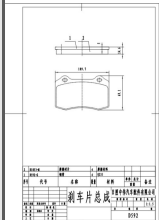

MAKE	MODEL	ENGINE	START YEAR	END YEAR	F/R	Metallic	Carbon Metallic	Carbon Ceramic	SPECIFICATION	COMPETITORS PART NUMBERS

Viper	8000	1991	2002	Front	D592	D592	D592	Length: 109.7 Width: 69.1 ,Thickness: 16.3, PCS Per Set: 4	ALFA ROMEO : 9949509, ALFA ROMEO : 9950812, ALFA ROMEO : 9949533, ATE : 13046049692, ATE : 13046049582, ATE : 13046049852, ATE : 1304604968, BENDIX : MKD592A, BENDIX AUS : DB1936, BENDIX AUS : DB2011, BENDIX EUR : 573079B, BENDIX EUR : 571427B, BENDIX EUR : 571999B, CHRYSLER : 68003 610AA, CHRYSLER : 68034 993AA, CHRYSLER : 68003 610AB, CHRYSLER (USA) : 4897218AB, CHRYSLER (USA) : 4728999, DAIMLER (JAGUAR) : JLM21282, DELPHI : LP1457, DELPHI : LP1700, DELPHI : LP1543, DELPHI : LP849, FERODO : FDB1379, FERODO : FDB721, FIAT : 5892740, FIAT : 9947643, JAGUAR : C2C8361, JAGUAR : MXD2750AA, JURID : 571427J, MINTEX : MDB1633, MINTEX : MDB1882, MINTEX : MDB2271, MINTEX : MDB1877, MINTEX : MDB2221, NIBK : PN0202, PEUGEOT : 425182, PEUGEOT : 425251, PEUGEOT : 425219, REMSA : 0434.54, SEAT : 6KL698151, TEXTAR : 2375318005, TEXTAR : 2138118015, TRW : GDB 4171, TRW : GDB1191, TRW : GDB1392, TRW : GDB1519, TRW : GDB1359, TRW : GDB1513, TRW : GDB1537