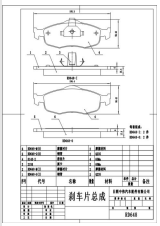

Length: 156.4, Width: 58.5, Thickness: 18";Length-2";Width-2";Thickness: 58.5";Thickness: 2";18, PCS Per Set: 4

ATE : 13046070572, ATE : 13046070562, ATE : 13046070602, BENDIX EUR : 571522B, BENDIX EUR : 571832B, BOSCH : 0986460969, BOSCH : 0986460971, DELPHI : LP781, DELPHI : LP782, FERODO : FDB766, FERODO : FDB884, FORD (EUROPE) : 6877836, FORD (EUROPE) : 6882582, FORD (EUROPE) : 93BB2K021EB, FORD (EUROPE) : 1073732, FORD (EUROPE) : 1095201, FORD (EUROPE) : 1096940, FORD (EUROPE) : 6877837, FORD (EUROPE) : 6882584, FORD (EUROPE) : 1073731, FORD (EUROPE) : 93BB2K021FB, FORD (EUROPE) : 1079348, FORD (EUROPE) : 1095202, JURID : 571522J, JURID : 571832J, LD : HP8001, MINTEX : MDB1620, MINTEX : MDB1622, NIBK : PN0277, PAGID : T1061, PAGID : T1062, TEXTAR : 2139418505, TEXTAR : 2163818505, TRW : GDB1108, TRW : GDB1107