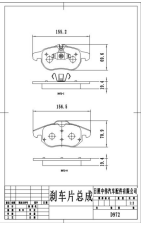

Croma	1900	2005	Front	D972	D972	D972	Length: 155.1 Width: 69.7 Thickness: 20.3 Length-2": 156.5 Width-2": 71 Thickness-2": 20.3 PCS Per Set: 4	BENDIX AUS : DB1664, BENDIX EUR : 5730898, CADILLAC (GM) : 93 188 112, CADILLAC (GM) : 93 188 111, CHEVROLET : 93185752, CHEVROLET : 93185751, DELPHI : LP1723, FERODO : FDB1520, FIAT : 93175378, FIAT : GDB1613, FIAT : 1605088, FIAT : 77364224, FIAT : 77363604, FIAT : 93176121, FIAT : 1605283, FMSI : 7873-D972, FMSI : D1106-7873, FMSI : D0972-7873, FMSI : D972, GM : 93183729, GM : 93172174, GM : 93166798, MINTEX : MDB2262, NIBK : PN0325, OPEL : 93 175 378, OPEL : 1605095, OPEL : 1605282, OPEL : 1605136, OPEL : 1605972, OPEL : 1605098, OPEL : 93 183 728, OPEL : 1605094, OPEL : 1605139, OPEL : 1605113, OPEL : 1605137, OPEL : 93186003, OPEL : 1605975, PAGID : T1234, SAAB : 12803551, SAAB : 1012800120, SAAB : 12800120, TEXTAR : 2340220605, TRW : GDB1686, TRW : GDB1613, TRW : GDB1657, TRW : GDB1492, VAUXHALL : 93172174, VAUXHALL : 93172950, WVA : 2888
Croma	2200	2005	Front	D972	D972	D972		
Croma	1800	2005	Front	D972	D972	D972		
Croma	1900	2005	Front	D972	D972	D972	Length: 155.1 Width: 69.7 Thickness: 20.3 Length-2": 156.5 Width-2": 71 Thickness-2": 20.3 PCS Per Set: 4	BENDIX AUS : DB1664, BENDIX EUR : 5730898, CADILLAC (GM) : 93 188 111, CADILLAC (GM) : 93 188 112, CHEVROLET : 93185751, CHEVROLET : 93185752, DELPHI : LP1723, FERODO : FDB1520, FIAT : 77363604, FIAT : 93176121, FIAT : 1605283, FIAT : 93175378, FIAT : GDB1613, FIAT : 1605088, FIAT : 77364224, FMSI : D972, FMSI : 7873-D972, FMSI : D1106-7873, FMSI : D0972-7873, GM : 93166798, GM : 93183729, GM : 93172174, MINTEX : MDB2262, NIBK : PN0325, OPEL : 93 183 728, OPEL : 1605094, OPEL : 1605139, OPEL : 1605113, OPEL : 1605137, OPEL : 93186003, OPEL : 1605975, OPEL : 93 175 378, OPEL : 1605095, OPEL : 1605282, OPEL : 1605136, OPEL : 1605972, OPEL : 1605098, PAGID : T1234, SAAB : 12803551, SAAB : 1012800120, SAAB : 12800120, TEXTAR : 2340220605, TRW : GDB1657, TRW : GDB1492, TRW : GDB1686, TRW : GDB1613, VAUXHALL : 93172950, VAUXHALL : 93172174, WVA : 2888
Croma	2200	2005	Front	D972	D972	D972		
L500	1300	2012	Rear	FDB1782 D1358	FDB1782 D1358	FDB1782 D1358	Length: 95.9 Width: 44 Thickness: 17, PCS Per Set: 4	FERODO : FDB 4459, FIAT : 7 736 6456, FIAT : 7 736 6457, NIBK : PN41002, TRW : GDB 2002
L500	1600	2012	Rear	FDB1782 D1358	FDB1782 D1358	FDB1782 D1358		
L500	900	2013	Rear	FDB1782 D1358	FDB1782 D1358	FDB1782 D1358		
L500	1400	2012	Rear	FDB1782 D1358	FDB1782 D1358	FDB1782 D1358