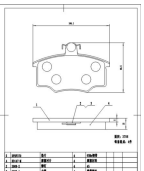

MAKE	MODEL	ENGINE	START YEAR	END YEAR	F/R	Metallic	Carbon Metallic	Carbon Ceramic	SPECIFICATION	COMPETITORS PART NUMBERS

Punto	1200	1993	1996	Front	D147	D147	D147
Punto	1600	1994	1997	Front	D147	D147	D147
Punto	1700	1994	1999	Front	D147	D147	D147
Punto	1700	1994	1996	Front	D147	D147	D147
Croma	1900	1991	1996	Front	D147	D147	D147
Croma	2000	1995	1996	Front	D147	D147	D147
Marea	1900	1990	1996	Front	D147	D147	D147
Tempra	1600	1990	1996	FRONT	D147	D147	D147
Tempra	1800	1990	1996	Front	D147	D147	D147
Tempra	2000	1990	1996	Front	D147	D147	D147
Tempra	1900	1990	1996	Front	D147	D147	D147
Marea	1900	1990	1996	Front	D147	D147	D147
Tempra	1400	1991	1996	Front	D147	D147	D147
Tempra	1600	1991	1996	Front	D147	D147	D147
Tempra	1800	1991	1996	Front	D147	D147	D147

Length: 103.8
Width:
66.6 ,Thickness:
16.3, PCS Per Set: 4

ALFA ROMEO : 60777600, ALFA ROMEO : 0060810239, ALFA ROMEO :
794962, ATE : 13046029422, ATE :
13046029412, ATE : 13046029492, ATE : 13046028132, AUTOBIANCHI :
793355, BENDIX EUR : 571309B, BOSCH :
0986468380, BOSCH : 0986568380, DELPHI : LP459, FERODO : FDB370,
FIAT : 795121, FIAT : 5892738, FIAT : 792489, FIAT : 5888147, FIAT :
5983919, FIAT : 793220, FIAT : 5892727, FIAT : 5892731, FIAT : 5892733,
FIAT : 794963, FIAT :
5892735, FIAT : 792487, FIAT : 4434879, FIAT : 5983918, FIAT : 5892481,
FIAT : 793323, FIAT : 5892728, FIAT : 794091, FIAT : 5892732, FIAT :