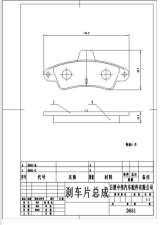

Length: 116
Width: 53.7
Thickness: 14.8,
PCS Per Set:
4;"Interchangeable
*PN028 8W

ATE : 13046039642, ATE : 13046039632, BENDIX EUR : 571754B, BENDIX EUR : 571755B, BOSCH : 0986460991, BOSCH : 0986424277, DELPHI : LP1242, DELPHI : LP853, FERODO : FDB913, FORD (EUROPE) : 7153477, FORD (EUROPE) : 93BB2M008AA, FORD (EUROPE) : 7153476, FORD (EUROPE) : 6669780, FORD (EUROPE) : 6669779, FORD (EUROPE) : 93BB2008BA, JURID : 571755J, JURID : 571754J, MINTEX : MDB1588, MINTEX : MDB1885, NIBK : PN0288, NIBK : PN0403, NIBK : PN0288W, PAGID : T9027, PAGID : T9026, TEXTAR : 2158615014, TEXTAR : 2158615004, TEXTAR : 2158615714, TEXTAR : 2158615704, TRW : GDB1112, TRW : GDB4084