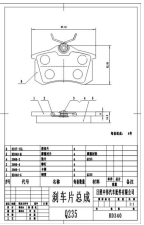

8216, FMSI : D1017-7920, FMSI : 7335-D340, FMSI : D1017, FMSI : D340-7335, FMSI : D1112- 7773, FMSI : 7234-D340, FORD (EUROPE) : 1205557, FORD (EUROPE) : 1027640, FORD (EUROPE) : 1133448, FORD (EUROPE) : 1205697, FORD (EUROPE) : 1001096, FORD (EUROPE) : 1133447, INFINITI : 7701206343, INFINITI : 7701207484, INFINITI : 7701208213, INFINITI : 440600295R, INFINITI : 7701208421, INFINITI : 6025371650, INFINITI : 7701206784, INFINITI : 7701207695, INFINITI : 7701208416, JURID : 571906J, JURID : 573005J, JURID : 573032J, JURID : 571361J, LD : HP833, MINTEX : MDB1377, MINTEX : MDB2118, MINTEX : MDB1382, NIBK : PN0019, NIBK : PN0019W, NIBK : PN0213W, NISSAN : 44060-V4813, NISSAN : 44060-V4811, NISSAN : 44060-V4810, NISSHINBO : PF- 0019, PAGID : T5022, PAGID : T5138, PAGID : 1158, PAGID : T5075, PEUGEOT : 425108, PEUGEOT : 425396, PEUGEOT : 425056, PEUGEOT : 425223, PEUGEOT : 425233, REMSA : 226315, REMSA : 0263.05, REMSA : 0263.10, RENAULT : 44 06 035 30 R, RENAULT : 60 25 371 50, RENAULT : 77 01 208 416, RENAULT : 7701-206-84, RENAULT : 44 06 002 95R, RENAULT : 77 01 207 695, RENAULT : 77 01 208 213, RENAULT : 7701-206-43, RENAULT : 77 01 208 421, RENAULT : 7701-207-95, RENAULT : 60 25 371 650, SANGSIN : SP 2029, SANGSIN : SP1391, SEAT : 1H0698451F, SEAT : 7M3698451, SEAT : 1J0698451F, SEAT : 1H0698451C, SEAT : 1H0698451E, SEAT : 7M0698451, SEAT : 1J0698451C, SEAT : 1H0698451D, SKODA : 6Q0 698 451 B, SKODA : 6Q0 698 451, TEXTAR : 2096117234, TEXTAR : 2355401, TEXTAR : 2355406, TEXTAR : 2096115234, TEXTAR : 2355402, TEXTAR : 2096115214, TRW : GDB1328, TRW : GDB1504, TRW : GDB1360, TRW : GDB823, TRW : GDB1415, TRW : GDB825, TRW : GDB1055, TRW : GDB1417, TRW : GDB1196, TRW : GDB1458, TRW : GDB1311, TRW : GDB1475, TRW : GDB1330, TRW : GDB485, TRW : GDB1372, TRW : GDB824, TRW : GDB1416, TRW : GDB1578, TRW : GDB856, TRW : GDB1121, TRW : GDB1439, TRW : GDB1267, TRW : GDB1467, VAG : 1J0698451L, VAG : 3B0698451, VAG : 1J0698451H, VAG : 1J0698451R, VOLKSWAGEN : 1E0698451, VOLKSWAGEN : 1E0698451C, VOLKSWAGEN : 1J0698451B, VOLKSWAGEN : 1H0690451A, VOLKSWAGEN : 1J0698451D, VOLKSWAGEN : 1H0698451A, VOLKSWAGEN : 191698451B, VOLKSWAGEN : 6X0698451, VOLKSWAGEN : 191698451D, VOLKSWAGEN : 1E0698451A, VOLKSWAGEN : 1H0690451, VOLKSWAGEN : 1H0698451, VOLKSWAGEN : 1J0698451E, VOLKSWAGEN : 1H0698451B, VOLKSWAGEN : 1K0698451C, VOLKSWAGEN : 191698451C, VW : 1J0698451N, VW : 1K0698451J, VWA : 20960, WVA : 20961

Length: 87 ,Width: 53 ,Thickness: 16, PCS Per Set: 4