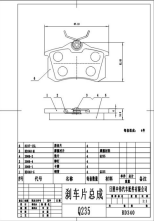

13046028592, ATE: 13046029372, AUDI: 1J0698451, AUDI: 4B0698451, AUDI: 150 698 451, AUDI: 4B0698451E, AUDI: 1H0 615 415, AUDI: 8D0698451A, AUDI: 4D0698451D, AUDI: 8E0698451A, AUDI: 8E0698451D, AUDI: 8E0698451L, AUDI: 4B0698451B, AUDI: 1A0 698 451 E, AUDI: 1K0698451A, AUDI: 4D0698451C, AUDI: 8E0698451, AUDI: 8E0698451B, AUDI: 8E0698451E, BENDIX AUS: DB1449, BENDIX AUS: DB1192, BENDIX EUR: 573005B, BENDIX EUR: 573007B, BENDIX EUR: 573098B, BENDIX EUR: 571513B, BENDIX EUR: 573032B, BENDIX EUR: 571361B, BENDIX EUR: 573065B, BENDIX EUR: 571459B, BENDIX EUR: 571906B, BOSCH: 0986466683, BOSCH: 0986461769, BOSCH: 0986566683, CITROEN: 425420, CITROEN: 425232, CITROEN: 425241, DELPHI: LP1815, DELPHI: LP1556, DELPHI: LP565, DELPHI: LP1713, DELPHI: LP571, FERODO: FDB1083, FERODO: FDB1788, FERODO: FDB8541, FERODO: FDS1083, FERODO: FDB1491, FIAT: 9404252328, FMSI: D1017, FMSI: D340-7335, FMSI: D1112-7773, FMSI: 7234- D340, FMSI: D1023-7773, FMSI: 7920-D1017, FMSI: D340, FMSI: D894-7773, FMSI: D1112-8216, FMSI: D1017- 7920, FMSI: 7335-D340, FORD (EUROPE): 1205697, FORD (EUROPE): 1001096, FORD (EUROPE): 1133447, FORD (EUROPE): 1205557, FORD (EUROPE): 1027640, FORD (EUROPE): 1133448, INFINITI: 6025371650, INFINITI: 7701206784, INFINITI: 7701207695, INFINITI: 7701208416, INFINITI: 7701206343, INFINITI: 7701207484, INFINITI: 7701208213, INFINITI: 440600295R, INFINITI: 7701208421, JURID: 573032J, JURID: 571361J, JURID: 571906J, JURID: 573005J, LD: HP833, MINTEX: MDB1382, MINTEX: MDB1377, MINTEX: MDB2118, NIBK: PN0213W, NIBK: PN0019, NIBK: PN0019W, NISSAN: 44060-V4810, NISSAN: 44060-V4813, NISSAN: 44060-V4811, NISSHINBO: PF- 0019, PAGID: 1158, PAGID: T5075, PAGID: T5022, PAGID: T5138, PEUGEOT: 425056, PEUGEOT: 425223, PEUGEOT: 425233, PEUGEOT: 425108, PEUGEOT: 425396, REMSA: 0263.10, REMSA: 226315, REMSA: 0263.05, RENAULT: 77 01 208 213, RENAULT: 7701-206-43, RENAULT: 77 01 208 421, RENAULT: 7701-207-95, RENAULT: 60 25 371 650, RENAULT: 44 06 035 30 R, RENAULT: 60 25 371 50, RENAULT: 77 01 208 416, RENAULT: 7701-206-84, RENAULT: 44 06 002 95R, RENAULT: 77 01 207 695, SANGSIN: SP 2029, SANGSIN: SP1391, SEAT: 7M0698451, SEAT: 1J0698451C, SEAT: 1H0698451D, SEAT: 1H0698451F, SEAT: 7M3698451, SEAT: 1J0698451F, SEAT: 1H0698451C, SEAT: 1H0698451E, SKODA: 6Q0 698 451, SKODA: 6Q0 698 451 B, TEXTAR: 2355402, TEXTAR: 2096115214, TEXTAR: 2096117234, TEXTAR: 2355401, TEXTAR: 2355406, TEXTAR: 2096115234, TRW: GDB1330, TRW: GDB485, TRW: GDB1372, TRW: GDB824, TRW: GDB1416, TRW: GDB1578, TRW: GDB856, TRW: GDB1121, TRW: GDB1439, TRW: GDB1267, TRW: GDB1467, TRW: GDB1328, TRW: GDB1504, TRW: GDB1360, TRW: GDB823, TRW: GDB1415, TRW: GDB825, TRW: GDB1055, TRW: GDB1417, TRW: GDB1196, TRW: GDB1458, TRW: GDB1311, TRW: GDB1475, VAG: 1J0698451R, VAG: 1J0698451L, VAG: 3B0698451, VAG: 1J0698451H, VOLKSWAGEN: 1E0698451A, VOLKSWAGEN: 1H0690451, VOLKSWAGEN: 1H0698451, VOLKSWAGEN: 1J0698451E, VOLKSWAGEN: 1H0698451B, VOLKSWAGEN: 1K0698451C, VOLKSWAGEN: 191698451C, VOLKSWAGEN: 1E0698451, VOLKSWAGEN: 1E0698451C, VOLKSWAGEN: 1J0698451B, VOLKSWAGEN: 1H0690451A, VOLKSWAGEN: 1J0698451D, VOLKSWAGEN: 1H0698451A, VOLKSWAGEN: 191698451B, VOLKSWAGEN: 6X0698451, VOLKSWAGEN: 191698451D, VW: 1K0698451J, VW: 1J0698451N, WVA: 20961, WVA: 20960

Ulysse 3000 2002 Rear D340 D340 D340