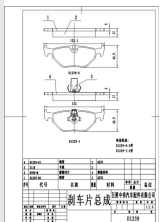

BMW	525d	2500	2005		Rear	MMB1170-7427	MHB1170-7427	MCB1170-7427	Length: 123.0 ,Width: 57.99 ,Thickness: 17.3";"Length- 2":123.0";"Width- 2":59.18";"Thickne ss- 2":17.3, PCS Per Set: 4	ATE : 13046072252, BENDIX AUS : DB1864, BENDIX EUR : 5732248, BMW : 34 21 6 769 105, BMW : 34 21 6 791 938, BMW : 34 11 6 767 105, BMW : 34 21 6 775 678, DELPHI : LP1927, FMSI : D1170-7427, JURID : 573224J, MINTEX : MDB2717, NIBK : PN0092, PAGID : T1366, TEXTAR : 2355001, TRW : GDB1560, WVA : 23550			
	530d	3000	2003		Rear	MMB1170-7427	MHB1170-7427	MCB1170-7427					
BMW	120i	2000	2006	2012	Front	D1228	D1228	D1228	Length: 149.3 ,Width: 57.5 ,Thickness: 17.5";"Length- 2":150.1";"Width- 2":57.5";"Thicknes s- 2":17.5, PCS Per Set: 4	ATE : 13046072152, BENDIX AUS : DB1833, BMW : 3411-6769-951, BMW : 3411-6769-763, BREMBO : P06035, FERODO : FDB1751, FMSI : 8347-D1228, FMSI : D1228-8347, MINTEX : MDB2684, NIBK : PN0510, SANGSIN : SP2160, TEXTAR : 2393501, TRW : GDB1625, WVA : 23977, WVA : 23935			
	320i	2000	2004	2007	Front	D1228	D1228	D1228					
	320i	2000	2005	2012	Front	D1228	D1228	D1228					
	320i	2000	2005	2007	Front	D1228	D1228	D1228					
	318 Ci	2000	2005	2007	Front	D1228	D1228	D1228					
	320xd	1600	2006		Front	D1228	D1228	D1228					
	318d	2000	2005	2012	Front	D1228	D1228	D1228					
	318i	2000	2005		Front	D1228	D1228	D1228					
BMW	520d	2000	1999	2003	Rear	D1239	D1239	D1239	Length: 123 ,Width: 44.9 ,Thickness: 16.8, PCS Per Set: 4";"Interchangeable *PN002 8W	ATE : 13046070902, BENDIX AUS : DB1334, BENDIX EUR : 5719368, BMW : 3421-1163-395, BMW : 3421-6761-281, BOSCH : 0 986 494 009, BOSCH : 0986424459, DELPHI : LP1107, FERODO : FDB1075, FMSI : D1239-7286, JURID : 571936J, MINTEX : MDB1888, NIBK : PN0028W, NIBK : PN0028, NISSHINBO : PF-0028, PAGID : T1104, REMSA : 026515, SANGSIN : SP2167, TEXTAR : 2169117305, TEXTAR : 2169103, TRW : GDB1265			
	520d	2000	1999	2004	Rear	D1239	D1239	D1239					
	520i	2000	1995	1996	Rear	D1239	D1239	D1239					
	520i	2000	1996	2000	Rear	D1239	D1239	D1239					
	520i	2000	1997	2000	Rear	D1239	D1239	D1239					
	520i	2200	2000	2003	Rear	D1239	D1239	D1239					
	520i	2200	2000	2004	Rear	D1239	D1239	D1239					
	525d	2500	1995	2003	Rear	D1239	D1239	D1239					
	525d	2500	1997	2004	Rear	D1239	D1239	D1239					
	523i	2500	1995	2000	Rear	D1239	D1239	D1239					
	525i	2500	2000	2003	Rear	D1239	D1239	D1239					
	525i	2500	2000	2004	Rear	D1239	D1239	D1239					
	528i	2800	1995	2000	Rear	D1239	D1239	D1239					
	528i	2800	1997	2000	Rear	D1239	D1239	D1239					
	530d	3000	1998	2000	Rear	D1239	D1239	D1239					
	535i	3500	1995	2003	Rear	D1239	D1239	D1239					
	525 td	2500	1997	2000	Rear	D1239	D1239	D1239					
	BMW	X5	3000	2007		Front	D1294	D1294			D1294	Length: 170.0 ,Width: 77.12 ,Thickness: 20.3";"Length-	BENDIX AUS : DB2006, BMW : 34 11 6 778 402, BMW : 34116852253, BMW : 34 11 6 779 293, BMW : 34114074370, BMW : 34 11 6 778 401, BMW : 34 11 6 778 403, BOSCH : 0986494191,
X5		4800	2008		Front	D1294	D1294	D1294					
X6		3000	2008		Front	D1294	D1294	D1294