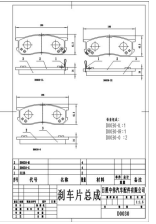

Hijet	660	1994	1998	Front	D0030	D0030	D0030	Length: 106 Width: 41.5 Thickness: 15, PCS Per Set: 4	AKEBONO : A-620WK, AKEBONO : AN-620WK, AKEBONO : A-444WK, AKEBONO : AN-444WK, DAIHATSU : 04491-97502, DAIHATSU : 04491-97502-000, DAIHATSU : 04491-97505-000, DAIHATSU : 04491-87507-000, DAIHATSU : 04491-87514-000, DAIHATSU : 04491-97503-000, DAIHATSU : 04491-87509-000, FBL : AFP439S, FBL : AFP429S, KASHIYAMA : D0041, KASHIYAMA : D0030, NIBK : PN6341, NIBK : PN6438, NISSAN : AY040-KE10, NISSAN : AY040-KE137, NISSAN : AY040-KE104, NISSHINBO : PF-6438, NISSHINBO : PF-6341, SUMITOMO : SN676P, SUMITOMO : SN667P, TOYOTA : 04491-97505, TOYOTA : V9118-D016, TOYOTA : 04491-87514, TOYOTA : 04491-97507, TOYOTA : V9118-D005
Hijet	660	1994	1998	Front	D0030	D0030	D0030	Length: 106 Width: 41.5 Thickness: 15, PCS Per Set: 4	AKEBONO : A-620WK, AKEBONO : AN-620WK, AKEBONO : A-444WK, AKEBONO : AN-444WK, DAIHATSU : 04491-97502, DAIHATSU : 04491-97502-000, DAIHATSU : 04491-97505-000, DAIHATSU : 04491-87507-000, DAIHATSU : 04491-87514-000, DAIHATSU : 04491-97503-000, DAIHATSU : 04491-87509-000, FBL : AFP439S, FBL : AFP429S, KASHIYAMA : D0041, KASHIYAMA : D0030, NIBK : PN6341, NIBK : PN6438, NISSAN : AY040-KE10, NISSAN : AY040-KE137, NISSAN : AY040-KE104, NISSHINBO : PF-6438, NISSHINBO : PF-6341, SUMITOMO : SN676P, SUMITOMO : SN667P, TOYOTA : 04491-97505, TOYOTA : V9118-D016, TOYOTA : 04491-87514, TOYOTA : 04491-97507, TOYOTA : V9118-D005
Hijet	660	1997	1998	Front	D0030	D0030	D0030	Length: 106 Width: 41.5 Thickness: 15, PCS Per Set: 4	AKEBONO : A-620WK, AKEBONO : AN-620WK, AKEBONO : A-444WK, AKEBONO : AN-444WK, DAIHATSU : 04491-97502, DAIHATSU : 04491-97502-000, DAIHATSU : 04491-97505-000, DAIHATSU : 04491-87507-000, DAIHATSU : 04491-87514-000, DAIHATSU : 04491-97503-000, DAIHATSU : 04491-87509-000, FBL : AFP439S, FBL : AFP429S, KASHIYAMA : D0041, KASHIYAMA : D0030, NIBK : PN6341, NIBK : PN6438, NISSAN : AY040-KE10, NISSAN : AY040-KE137, NISSAN : AY040-KE104, NISSHINBO : PF-6438, NISSHINBO : PF-6341, SUMITOMO : SN676P, SUMITOMO : SN667P, TOYOTA : 04491-97505, TOYOTA : V9118-D016, TOYOTA : 04491-87514, TOYOTA : 04491-97507, TOYOTA : V9118-D005