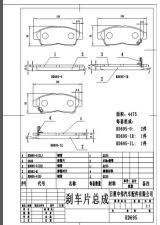

Prizm Sedan	1800	1997	2009	Front	D695	D695	D695	Length: 133 Width: 53 Thickness: 17.5 PCS Per Set: 4 AC DELCO : 171748, AC DELCO : 17D562C, AC DELCO : 17D562, AKEBONO : AN-394WK, AKEBONO : A-394WK, AKEBONO : A-391WK, ATE : 13046059512, BENDIX AUS : DB1267, BENDIX EUR : 572333B, BOSCH : 0986461123, DAIHATSU : 04465-33021, DELPHI : LP966, DELPHI : LP789, FBL : AFP267S, FERODO : FDB867, FMSI : D695, FMSI : 7441-D695, FMSI : D562, FMSI : 7441-D562, GM : 89034059, GM : 94855746, GM : 18029118, GM : 94854136, GM : 94858707, JURID : 572333J, KASHIYAMA : D2118, MAZDA : 1Y0V-33-28Z, MAZDA : 1Y0V-33-28Z, MINTEX : MDB1658, NIBK : PN1322, NIBK : PN1511, NIPPARTS : J3602064, NISSHINBO : PF-1322, NISSHINBO : PF-1511, PAGID : T3101, PAGID : T3013, SANGSIN : SP 1110, SUMITOMO : SN645P, TEXTAR : 2160101, TEXTAR : 2160117605, TOYOTA : 04491-33010, TOYOTA : 04491-2B010, TOYOTA : 04465-12540, TOYOTA : 04465-33020, TOYOTA : V9118-A066, TOYOTA : 04465-44120, TOYOTA : 0449112640, TOYOTA : 04491-33030, TOYOTA : 04491-2B080, TOYOTA : 04465-20120, TOYOTA : 04465-33050, TOYOTA : 04491-06070, TOYOTA : 04491-42010, TOYOTA : 04465-20140, TOYOTA : 04465-42010, TOYOTA : 04491-12651, TOYOTA : 04491-42012, TOYOTA : 04465-42120, TOYOTA : 04465-20490, TOYOTA : 04465-42012, TOYOTA : 0446533090, TOYOTA : 04491-20890, TOYOTA : 04465-05010, TOYOTA : 04465-30240, TOYOTA : V9118-1039, TOYOTA : 04465-42090, TOYOTA : 04465YZZA0, TOYOTA : 04491-32420, TOYOTA : 04465-YZZAB, TOYOTA : 04465-12530, TOYOTA : 04465-32200, TOYOTA : V9118-A039, TOYOTA : 04465-44030, TOYOTA : 0449106010, TOYOTA : 04491-33011, TOYOTA : 04491-2B050, TOYOTA : AY040-TY022, TOYOTA : 04465-20110, TOYOTA : 04465-YZZ51, TOYOTA : 04465-47010, TOYOTA : 04491-33060, TOYOTA : 04465-20130, TOYOTA : 04465-33210, TOYOTA : 04491-12650, TOYOTA : 04491-42011, TOYOTA : 04465-20450, TOYOTA : 04465-42011, TOYOTA : 0446533040, TOYOTA : 04491-20880, TOYOTA : 04465-12550, TOYOTA : 04465-22280, TOYOTA : V9115-0023, TOYOTA : 04465-42060, TOYOTA : 0446533160, TOYOTA : 04491-22370, TOYOTA : 04465-12110, TOYOTA : 04465-30250, TOYOTA : V9118-3028, TOYOTA : 04465-44020, TOYOTA : 0449102030, TRW : GDB1143, TRW : GDB3207, TRW : GDB3147, TRW : GDB3300, WVA : 21601, WVA : 21603, WVA : 21602
Prizm Sedan	1800	1997	2009	Front	MMB695-7441	MHB695-7441	MCB695-7441	Length: 133 Width: 53 Thickness: 17.5 PCS Per Set: 4 AC DELCO : 171748, AC DELCO : 17D562C, AC DELCO : 17D562, AKEBONO : A-394WK, AKEBONO : A-391WK, AKEBONO : AN-394WK, ATE : 13046059512, BENDIX AUS : DB1267, BENDIX EUR : 572333B, BOSCH : 0986461123, DAIHATSU : 04465-33021, DELPHI : LP789, DELPHI : LP966, FBL : AFP267S, FERODO : FDB867, FMSI : 7441-D695, FMSI : D562, FMSI : 7441-D562, FMSI : D695, GM : 18029118, GM : 94854136, GM : 94858707, GM : 89034059, GM : 94855746, JURID : 572333J, KASHIYAMA : D2118, MAZDA : 1Y0V-33-28Z, MAZDA : 1Y0V-33-28Z, MINTEX : MDB1658, NIBK : PN1322, NIBK : PN1511, NIPPARTS : J3602064, NISSHINBO : PF-1511, NISSHINBO : PF-1322, PAGID : T3101, PAGID : T3013, SANGSIN : SP 1110, SUMITOMO : SN645P, TEXTAR : 2160101, TEXTAR : 2160117605, TOYOTA : 04491-33010, TOYOTA : 04491-2B010, TOYOTA : 04465-12540, TOYOTA : 04465-33020, TOYOTA : V9118-A066, TOYOTA : 04465-44120, TOYOTA : 0449112640, TOYOTA : 04491-33030, TOYOTA : 04491-2B080, TOYOTA : 04465-20120, TOYOTA : 04465-33050, TOYOTA : 04491-06070, TOYOTA : 04491-42010, TOYOTA : 04465-20140, TOYOTA : 04465-42010, TOYOTA : 04491-12651, TRW : GDB1143, TRW : GDB3207, TRW : GDB3147, TRW : GDB3300, WVA : 21602, WVA : 21601, WVA : 21603