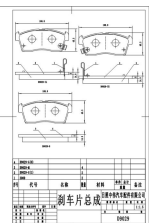

Move	660	2002	2006	Front	D9029	D9029	D9029	Length: 108.5 Width: 45.4 ,Thickness: 14.3, PCS Per Set: 4	AKEBONO : A-683WK, AKEBONO : AN-683WK, DAIHATSU : 04491-97210-000, HINO : V9118-A095, KASHIYAMA : D0045, NIBK : PN6492, NISSAN : AY040-KE141, NISSHINBO : PF-6492, TOYOTA : 04465-B1010, TOYOTA : 04465-B1150, TOYOTA : 04465-B1050, TOYOTA : 04465-B2090
	Move	660	2002	2006	Front	D9029	D9029	D9029	Length: 108.5 Width: 45.4 ,Thickness: 14.3, PCS Per Set: 4	AKEBONO : A-683WK, AKEBONO : AN-683WK, DAIHATSU : 04491-97210-000, HINO : V9118-A095, KASHIYAMA : D0045, NIBK : PN6492, NISSAN : AY040-KE141, NISSHINBO : PF-6492, TOYOTA : 04465-B1010, TOYOTA : 04465-B1150, TOYOTA : 04465-B1050, TOYOTA : 04465-B2090
	Tanto	660	2003	2007	Front	D9029	D9029	D9029	Length: 108.5 Width: 45.4 ,Thickness: 14.3, PCS Per Set: 4	AKEBONO : A-683WK, AKEBONO : AN-683WK, DAIHATSU : 04491-97210-000, HINO : V9118-A095, KASHIYAMA : D0045, NIBK : PN6492, NISSAN : AY040-KE141, NISSHINBO : PF-6492, TOYOTA : 04465-B1010, TOYOTA : 04465-B1150, TOYOTA : 04465-B1050, TOYOTA : 04465-B2090
	Tanto	660	2003	2007	Front	D9029	D9029	D9029	Length: 108.5 Width: 45.4 ,Thickness: 14.3, PCS Per Set: 4	AKEBONO : A-683WK, AKEBONO : AN-683WK, DAIHATSU : 04491-97210-000, HINO : V9118-A095, KASHIYAMA : D0045, NIBK : PN6492, NISSAN : AY040-KE141, NISSHINBO : PF-6492, TOYOTA : 04465-B1010, TOYOTA : 04465-B1150, TOYOTA : 04465-B1050, TOYOTA : 04465-B2090
						D9029	D9029	D9029		
						D9029	D9029	D9029		
MAKE	MODEL	ENGINE	START YEAR	END YEAR	F/R	D9029	D9029	D9029	SPECIFICATION	COMPETITORS PART NUMBERS
	Boon Luminas	1300	2004	2006	Front	D9029	D9029	D9029	Length: 108.5 Width: 45.4 ,Thickness: 14.3, PCS Per Set: 4	AKEBONO : A-683WK, AKEBONO : AN-683WK, DAIHATSU : 04491-97210-000, HINO : V9118-A095, KASHIYAMA : D0045, NIBK : PN6492, NISSAN : AY040-KE141, NISSHINBO : PF-6492, TOYOTA : 04465-B1010, TOYOTA : 04465-B1150, TOYOTA : 04465-B1050, TOYOTA : 04465-B2090
	Boon Luminas	1000	2004		Front	D9029	D9029	D9029	Length: 108.5 Width: 45.4 ,Thickness: 14.3, PCS Per Set: 4	AKEBONO : A-683WK, AKEBONO : AN-683WK, DAIHATSU : 04491-97210-000, HINO : V9118-A095, KASHIYAMA : D0045, NIBK : PN6492, NISSAN : AY040-KE141, NISSHINBO : PF-6492, TOYOTA : 04465-B1010, TOYOTA : 04465-B1150, TOYOTA : 04465-B1050, TOYOTA : 04465-B2090
	Boon Luminas	1000	2004		Front	D9029	D9029	D9029	Length: 108.5 Width: 45.4 ,Thickness: 14.3, PCS Per Set: 4	AKEBONO : A-683WK, AKEBONO : AN-683WK, DAIHATSU : 04491-97210-000, HINO : V9118-A095, KASHIYAMA : D0045, NIBK : PN6492, NISSAN : AY040-KE141, NISSHINBO : PF-6492, TOYOTA : 04465-B1010, TOYOTA : 04465-B1150, TOYOTA : 04465-B1050, TOYOTA : 04465-B2090