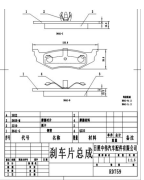

CHRYSLER	PT Cruiser	2000	2000	2007	Rear	D759	D759	D759	CHRYSLER (USA) : 5011631AA, CHRYSLER (USA) : 5080307AA, CHRYSLER (USA) : 4762669, CHRYSLER (USA) : 05011631AA, CHRYSLER (USA) : 5011630AA, CHRYSLER (USA) : 5018208AA, CHRYSLER (USA) : 4720644, CHRYSLER (USA) : 4863784, CHRYSLER (USA) : 0518208AA, DELPHI : LP1162, DELPHI : LP1515, FERODO : FDB1097, FERODO : FDB1099, MINTEX : MDB1880, NIBK : PN0149, PAGID : T5145, PLYMOUTH (CHRYSLER) : 4509374, TEXTAR : 2356117005, TRW : GDB1234, TRW : GDB4119
	PT Cruiser	2400	2000	2007	Rear	D759	D759	D759	
	Sebring	2500	2000	2001	Rear	D759	D759	D759	
	PT Cruiser	1600	2001	2007	Rear	D759	D759	D759	
	Sebring	2000	2001	2006	Rear	D759	D759	D759	
	Sebring	2700	2001	2002	Rear	D759	D759	D759	
	Sebring	2700	2001	2006	Rear	D759	D759	D759	
	Sebring	2400	2002	2006	Rear	D759	D759	D759	
	Sebring	2700	2002	2006	Rear	D759	D759	D759	
	Sebring	3000	2002	2006	Rear	D759	D759	D759	
	PT Cruiser	2400	2005	2009	Rear	D759	D759	D759