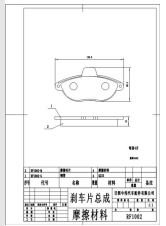

MAKE	MODEL	ENGINE	START YEAR	END YEAR	F/R	Metallic	Carbon Metallic	Carbon Ceramic	SPECIFICATION	COMPETITORS PART NUMBERS
FIAT	Scudo	1600	1996	2000	Front	FDB1002	FDB1002	FDB1002	Length: 139.6 Width: 68.6, Thickness: 17.5, PCS Per Set: 4	ATE : 13046039572, BENDIX EUR : 5718438, CITROEN : 425126, CITROEN : 425150, DELPHI : LP1592, DELPHI : LP1022, FERODO : FDB1002, FIAT : 71711135, FIAT : 9404251518, FIAT : 795915, JURID : 571843J, MINTEX : MDB1815, NIBK : PN0167, PEUGEOT : 425151, PEUGEOT : 425125, TEXTAR : 2304219014, TRW : GDB1216
	Scudo	1900	1996	2004	Front	FDB1002	FDB1002	FDB1002		
	Ulysse	1800	1996	2000	Front	FDB1002	FDB1002	FDB1002		
	Scudo	2000	1999	2004	Front	FDB1002	FDB1002	FDB1002		
	Palio Weekend	1200	1999		Front	D1538	D1538	D1538	Length: 150.1 Width: 52.5, Thickness: 17.5, Length- 2": 151.4, Width- 2": 52.5, Thicknes s- 2": 17.5, PCS Per Set: 4	ATE : 13046071082, ATE : 13046071412, ATE : 13046071262, BENDIX EUR : 571974B, BENDIX EUR : 573094B, BOSCH : 0986424554, DELPHI : LP1416, DELPHI : LP1796, DELPHI : LP1549, FERODO : FDB1377, FIAT : 9948131, FIAT : 77363496, FIAT : 9949125, FIAT : 9947954, FIAT : 77362205, FIAT : 9948870, JURID : 571974J, JURID : 573094J, MINTEX : MDB1948, NIBK : PN0131, TEXTAR : 2322718005, TRW : GDB1383, TRW : GDB1341, TRW : GDB1443, VOLVO : 55170904
	Palio Weekend	1400	1998	2001	Front	D1538	D1538	D1538		
	Palio Weekend	1600	1997	2000	Front	D1538	D1538	D1538		
	Palio Weekend	1600	1997	2002	Front	D1538	D1538	D1538		
	Palio Weekend	1600	1997	2002	Front	D1538	D1538	D1538		
	Doblo	1200	2000	2002	Front	D1538	D1538	D1538		
	Doblo	1600	2001	2002	Front	D1538	D1538	D1538		
	Doblo	1900	2000	2002	Front	D1538	D1538	D1538		
	Palio Weekend	1200	2000		Front	D1538	D1538	D1538		
	Palio Weekend	1200	2001		Front	D1538	D1538	D1538		
	Palio Weekend	1600	2000		Front	D1538	D1538	D1538		
	Palio Weekend	1900	2001		Front	D1538	D1538	D1538		
	Palio Weekend	1900	2000		Front	D1538	D1538	D1538		
	Punto	1800	1999	2003	Front	D1538	D1538	D1538		
	Strada Pick Up	1200	2000		Front	D1538	D1538	D1538		
	Strada Pick Up	1700	2000	2001	Front	D1538	D1538	D1538		
Strada Pick Up	1900	2001		Front	D1538	D1538	D1538			
Punto	1800	1999	2003	Rear	D1492	D1492	D1492	Length: 95.8 Width: 43.9 Thickness: 16.5, PCS Per Set: 4	ALFA ROMEO : 9949332, ALFA ROMEO : 77362675, ALFA ROMEO : 77362275, ALFA ROMEO : 9949334, ALFA ROMEO : 9951222, ATE : 13046028672, BENDIX AUS : DB2039, BENDIX EUR : 5730148, BENDIX EUR : 5730198, DELPHI : LP1685, DELPHI : LP1678, FERODO : FDB1324, FERODO : FDB1349, FIAT : 9949335, FIAT : 77364024, FIAT : 9948417, FIAT : 77363445, FIAT : 77364961, LANCIA : 9948338, MINTEX : MDB2051, NIBK : PN0197, TEXTAR : 2360113704, TEXTAR : 2351716504, TRW : GDB1384, TRW : GDB1520, TRW : GDB1396	
Punto	1800	2003		Rear	D1492	D1492	D1492			
L500	1400	2007		Rear	D1492	D1492	D1492			
L500	1400	2008		Rear	D1492	D1492	D1492			
Fiorino	1300	2008		Rear	D1492	D1492	D1492			
Fiorino	1400	2008		Rear	D1492	D1492	D1492