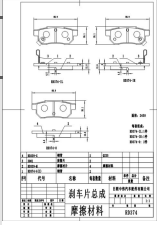

Civic Aerodeck	2000	1998	2000	Rear	D374	D374	D374			
Accord	1800	1985	1989	Rear	D374	D374	D374			
Accord	1800	1987	1988	Rear	D374	D374	D374			
Accord	2000	1985	1989	Rear	D374	D374	D374			
Accord	2000	1987	1989	Rear	D374	D374	D374			
Accord	2000	1987	1989	Rear	D374	D374	D374			
Inspire	1800	1985	1989	Rear	D374	D374	D374			
Inspire	2000	1985	1989	Rear	D374	D374	D374			
Inspire	2000	1987	1989	Rear	D374	D374	D374			
Integra	1600	1989	1991	Rear	D374	D374	D374			
Integra	1600	1991	1993	Rear	D374	D374	D374			
CR X	1600	1989	1992	Rear	D374	D374	D374			
Integra	1600	1989	1993	Rear	D374	D374	D374			
Integra	1800	1991	1993	Rear	D374	D374	D374			
Prelude	2000	1987	1988	Rear	D374	D374	D374			
Accord	1800	1985	1987	Rear	D374	D374	D374			
CR X	1600	1987	1992	Rear	D374	D374	D374			
Inspire	1800	1985	1987	Rear	D374	D374	D374			
Integra	1600	1986	1990	Rear	D374	D374	D374			
Beat	660	1991	1996	Rear	D374	D374	D374			
Civic	1500	2000	2005	Rear	D374	D374	D374			
Civic	1700	2000	2005	Rear	D374	D374	D374			
Civic USA	1500	1995	2000	Rear	D374	D374	D374			
Civic USA	1700	1993	1995	Rear	D374	D374	D374			
Civic Coupe	1600	1999	2000	Rear	D374	D374	D374			
Civic CRX	1600	1992	1993	Rear	D374	D374	D374			
CR X	1500	1992	1995	Rear	D374	D374	D374			
MAKE	MODEL	ENGINE	START YEAR	END YEAR	F/R	Metallic	Carbon Metallic	Carbon Ceramic	SPECIFICATION	COMPETITORS PART NUMBERS
	Domani	1600	1992	1997	Rear	D374	D374	D374		
	Domani	1600	1992	1998	Rear	D374	D374	D374		
	Domani	1800	1992	1997	Rear	D374	D374	D374		
	Fit	1300	2003	2004	Rear	D374	D374	D374