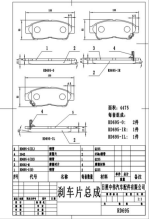

Altis	2200	2000	2001	Front	D695	D694	D695	Length: 133 Width: 53 Thickness: 17.5 PCS Per Set: 4 AC DELCO : 171748, AC DELCO : 17D562C, AC DELCO : 17D562, AKEBONO : A-394WK, AKEBONO : A-391WK, AKEBONO : AN-394WK, ATE : 13046059512, BENDIX AUS : DB1267, BENDIX EUR : 572333B, BOSCH : 0986461123, DAIHATSU : 04465-33021, DELPHI : LP789, DELPHI : LP966, FBL : AFP267S, FERODO : FDB867, FMSI : 7441-D695, FMSI : D562, FMSI : 7441-D562, FMSI : D695, GM : 18029118, GM : 94854136, GM : 94858707, GM : 89034059, GM : 94855746, JURID : 572333J, KASHIYAMA : D2118, MAZDA : 1Y0V-33-28Z, MAZDA : 1Y0W-33-28Z, MINTEX : MDB1658, NIBK : PN1322, NIBK : PN1511, NIPPARTS : J3602064, NISSHINBO : PF-1511, NISSHINBO : PF-1322, PAGID : T3101, PAGID : T3013, SANGSIN : SP 1110, SUMITOMO : SN645P, TEXTAR : 2160117605, TEXTAR : 2160101, TOYOTA : 04491-42012, TOYOTA : 04465-42120, TOYOTA : 04465-20490, TOYOTA : 04465-42012, TOYOTA : 0446533090, TOYOTA : 04491-20890, TOYOTA : 04465-05010, TOYOTA : 04465-30240, TOYOTA : V9118-1039, TOYOTA : 04465-42090, TOYOTA : 04465YZZA0, TOYOTA : 04491-32420, TOYOTA : 04465-YZZAB, TOYOTA : 04465-12530, TOYOTA : 04465-32200, TOYOTA : V9118-A039, TOYOTA : 04465-44030, TOYOTA : 0449106010, TOYOTA : 04491-33011, TOYOTA : 04491-2B050, TOYOTA : AY040-TY022, TOYOTA : 04465-20110, TOYOTA : 04465-YZZ51, TOYOTA : 04465-47010, TOYOTA : 04491-33060, TOYOTA : 04465-20130, TOYOTA : 04465-33210, TOYOTA : 04491-12650, TOYOTA : 04491-42011, TOYOTA : 04465-20450, TOYOTA : 04465-42011, TOYOTA : 0446533040, TOYOTA : 04491-20880, TOYOTA : 04465-12550, TOYOTA : 04465-22280, TOYOTA : V9115-0023, TOYOTA : 04465-42060, TOYOTA : 0446533160, TOYOTA : 04491-22370, TOYOTA : 04465-12110, TOYOTA : 04465-30250, TOYOTA : V9118-3028, TOYOTA : 04465-44020, TOYOTA : 0449102030, TOYOTA : 04491-33010, TOYOTA : 04491-2B010, TOYOTA : 04465-12540, TOYOTA : 04465-33020, TOYOTA : V9118-A066, TOYOTA : 04465-44120, TOYOTA : 0449112640, TOYOTA : 04491-33030, TOYOTA : 04491-2B080, TOYOTA : 04465-20120, TOYOTA : 04465-33050, TOYOTA : 04491-06070, TOYOTA : 04491-42010, TOYOTA : 04465-20140, TOYOTA : 04465-42010, TOYOTA : 04491-12651, TRW : GDB1143, TRW : GDB3207, TRW : GDB3147, TRW : GDB3300, WVA : 21602, WVA : 21601, WVA : 21603
Altis	2200	2000	2001	Front	D707	D707	D707	Length: 116.8 Width: 59.5 Thickness: 16.9 PCS Per Set: 4 AKEBONO : A-465WK, AKEBONO : AN-465, AKEBONO : AN-465WK, Asuki : AF-2166, BENDIX AUS : DB1345, BENDIX EUR : 572467B, DAIHATSU : 04465-33180, DELPHI : LP1144, FBL : AFP360S, FERODO : FDB1437, FMSI : D707, FMSI : 7581-D707, FMSI : D707-7581, KASHIYAMA : D2166, MINTEX : MDB1921, NIBK : PN1401, NISSHINBO : PF-1401, SANGSIN : SP1226, SANGSIN : SP 2041, SUMITOMO : SN850, TEXTAR : 2375917014, TEXTAR : 2351302, TOYOTA : 04465-48010, TOYOTA : 04465-YZZF3, TOYOTA : 04465-28410, TOYOTA : 04465-33121, TOYOTA : 04465-33150, TOYOTA : AY040-TY051, TOYOTA : V9118-A055, TOYOTA : 04465-33230, TOYOTA : 04465-20550, TOYOTA : 04465-33120, TOYOTA : 04465-33290, TOYOTA : 04465-33130, TOYOTA : V9118-1055, TOYOTA : 04465-48060, TRW : GDB3152, TRW : GDB3277, TRW : GDB3248
Delta	1500	1996	1998	Front	MMB716-7584	MHB716-7584	MCB716-7584	
Delta	1800	1996	2001	Front	MMB716-7584	MHB716-7584	MCB716-7584