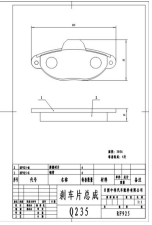

FORD	KA	1200	2008		Front	FDB925	FDB925	FDB925	Length: 115 Width: 55.4 ,Thickness: 16,5, PCS Per Set: 4",Interchangeable *PN028 7W	ATE : 13046039502, ATE : 13046039512, BENDIX EUR : 571523B, BENDIX EUR : 571528B, BENDIX EUR : 573267B, BOSCH : 0986461119, BOSCH : 0986424379, DELPHI : LP851, DELPHI : LP2013, FERODO : FDB925, FERODO : FDB1066, FIAT : 5892737, FIAT : 9948045, FIAT : 77362479, FIAT : 5892736, FIAT : 9948054, FIAT : 77364635, JURID : 571893J, JURID : 571523J, JURID : 571528J, LANCIA : 9947468, MINTEX : MDB1666, MINTEX : MDB1573, NIBK : PN0287, NIBK : PN0287W, PAGID : T9031, PAGID : T9030, TEXTAR : 2143617005, TEXTAR : 2143617004, TRW : GDB1745, TRW : GDB1299, TRW : GDB1115
	Fiesta	1100	1991	1996	Front	FDB212	FDB212	FDB212		
	Fiesta	1300	1991	1996	Front	FDB212	FDB212	FDB212		
	Fiesta	1400	1991	1996	Front	FDB212	FDB212	FDB212		
	Fiesta	1800	1992	1996	Front	FDB212	FDB212	FDB212		
	Ranger	2500	1998	2002	Front	D1573	D1573	D1573		
	Escort	1400	1996	1996	Front	D1538	D1538	D1538