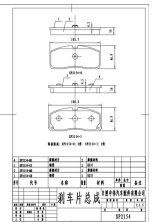

Charmant	1600	1983	1987	Front	D282	D282	D282	Length: 109.2 Width: 46.1, Thickness: 13.8;"Length-2": "106.7"; "Width-2": "49"; "Thickness-2": "13.8, PCS Per Set: 4 AKEBONO : A-80K, AKEBONO : AN-80K, AKEBONO : A178WK, BENDIX : DB216, BENDIX AUS : DB392, BENDIX EUR : 572218B, BENDIX EUR : 572219B, BOSCH : 0986468670, DAIHATSU : 04491-14150, DAIHATSU : 04491-14150-000, DELPHI : LP402, FBL : AFP48, FERODO : FDB322, JURID : 572218J, JURID : 572219J, KASHIYAMA : D2015, MINTEX : MDB1149, MINTEX : MDB1330, NIBK : PN1067, NISSHINBO : PF-1067, PAGID : T0018, SUMITOMO : S724, TOYOTA : 04491-12260, TOYOTA : 04465-12420, TOYOTA : 04465-12370, TOYOTA : 04465-14210, TOYOTA : 04491-12120, TOYOTA : 04465-28250, TOYOTA : 04465-12060, TOYOTA : 0449114150000, TOYOTA : 04465-12430, TOYOTA : 04491-12093, TRW : GDB799, TRW : GDB179, TRW : GDB954
Charade	1000	1987	1993	Front	XM9043.1	XH9043.1	XC9043.1	Length: 102.8 Width: 47 Thickness: 13.9;"Length-2": "108"; "Width-2": "47"; "Thickness-2": "13.9, PCS Per Set: 4 AKEBONO : A-258K, AKEBONO : AN-342K, DAIHATSU : 04491-87709-000, DAIHATSU : 04491-87723-000, DAIHATSU : 04491-87705-000, DAIHATSU : 04491-87720-000, FBL : AFP195, KASHIYAMA : D0011, NIBK : PN6186, NISSHINBO : PF-6186, SUMITOMO : SN625P, TOYOTA : V9118-D006
Charade	1300	1988	1993	Front	SP2154	SP2154	SP2154	Length: 102.8 Width: 47 Thickness: 13.9;"Length-2": "108"; "Width-2": "47"; "Thickness-2": "13.9, PCS Per Set: 4 AKEBONO : A-258K, AKEBONO : AN-342K, DAIHATSU : 04491-87709-000, DAIHATSU : 04491-87723-000, DAIHATSU : 04491-87705-000, DAIHATSU : 04491-87720-000, FBL : AFP195, KASHIYAMA : D0011, NIBK : PN6186, NISSHINBO : PF-6186, SUMITOMO : SN625P, TOYOTA : V9118-D006
Charade	1300	1988	1993	Front	SP2154	SP2154	SP2154	Length: 102.8 Width: 47 Thickness: 13.9;"Length-2": "108"; "Width-2": "47"; "Thickness-2": "13.9, PCS Per Set: 4 AKEBONO : A-258K, AKEBONO : AN-342K, DAIHATSU : 04491-87709-000, DAIHATSU : 04491-87723-000, DAIHATSU : 04491-87705-000, DAIHATSU : 04491-87720-000, FBL : AFP195, KASHIYAMA : D0011, NIBK : PN6186, NISSHINBO : PF-6186, SUMITOMO : SN625P, TOYOTA : V9118-D006