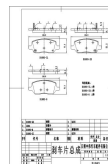

CHEVROLET_GM	Aveo	1400	2002	2006	Rear	D1036	D1036	D1036	Length: 104.5 Width: 39 Thickness: 14.6 PCS Per Set: 4	Ashika : 51-0W-W02, BENDIX AUS : DB1690, CHEVROLET : 94696764, CHEVROLET : 9640 5131, CHEVROLET (GM) : 1547- S814, CITROEN : 96405131, DELPHI : LP1910, FERODO : FDB1889, FMSI : D1036-7939, FMSI : D1036, JURID : 573216J, MINTEX : MDB2611, NIBK : PN0376, NIPPARTS : J3610903, PAGID : T1458, SANGSIN : SP1160, SUZUKI : 55500-85200, TRW : GDB3348, WVA : 24071	
	Aveo	1600	2002	2006	Rear	D1036	D1036	D1036			
	Uplander	3500	2005	2009	Front	D1075	D1075	D1075	Length: 147.6 Width: 56.6 Thickness: 17 PCS Per Set: 4		
	Uplander	3900	2005	2009	Front	D1075	D1075	D1075			
	Silverado	5300	2007		Front	D1092	D1092	D1092	Length: 184.2 Width: 63.8 Thickness: 18 Length-2":184.2";Width-2":59.5";Thickness-2":18, PCS Per Set: 4		AC DELCO : 17D1092CH, BENDIX AUS : DB2114, BENDIX AUS : DB2157, CHEVROLET : 19157524, FMSI : D1092-7997, FMSI : D1363-8803, FMSI : D1380-7997, GM : 25918341, GM : 25910432, GM : 22742382, NIBK : PN0400, Raybestos : PGD1092C, Raybestos : PGD1367C, SANGSIN : SP 1561
	Uplander	3500	2005	2009	Rear	D1093	D1093	D1093	Length: 124.7 Width: 51.2 Thickness: 14.6 PCS Per Set: 4		
Uplander	3900	2005	2009	Rear	D1093	D1093	D1093				
CHEVROLET_GM	Trail Blazer	5300	2002	2009	Front	D1069	D1069	D1069	Length: 178.3 Width: 58.3 Thickness: 17.8 PCS Per Set: 4	AC DELCO : 17D1169CH, BENDIX AUS : DB2156, CHEVROLET : 104.11690, CHEVROLET : 105.11690, FMSI : D1169-8410, FMSI : D1169-8282, GM : 15911562, GM : 19165370, GM : 88965687, GM : 19178358, NIBK : PN0517, Raybestos : PGD1169C, SAAB : 88965681	
	Trail Blazer	4200	2005	2009	Front	D1069	D1069	D1069			
	SSR	6000	2006	2009	Front	D1069	D1069	D1069			
	Traverse	3600	2009		Front	D1069	D1069	D1069			
	Trail Blazer	5300	2002	2009	Front	D1069	D1069	D1069			
	Trail Blazer	4200	2005	2009	Front	D1069	D1069	D1069			
	SSR	6000	2006	2009	Front	D1069	D1069	D1069			
	Traverse	3600	2009		Front	D1069	D1069	D1069			
CHEVROLET_GM	Corvette	7000	2006	2014	Front	MMB1185-8302	MHB1185-8302	MCB1185-8302	Length: 59.2 Width: 54.3 Thickness: 14.5 PCS Per Set: 12	BENDIX AUS : DB2009, FMSI : D1185-8302, GM : 19121809, MIGHTY : D1185, NIBK : PN0523, REMSA : 1368.04	
	Corvette	7000	2006	2014	Rear	MMB1185-8302	MHB1185-8302	MCB1185-8302			
	Silverado	5300	2007		Rear	D1194	D1194	D1194	Length: 142.3 Width: 45.6 Thickness: 16.5 PCS Per Set: 4	BENDIX AUS : DB2117, BENDIX EUR : MKD1194FM, Blue Print : ADA104251, FMSI : D1194-8312, GM : 19159252, GM : 25949454, NIBK : PN51013, SANGSIN : SP 1563	
	Silverado	5300	2007		Rear	D1194	D1194	D1194			
	Suburban	5300	2007		Rear	D1194	D1194	D1194			
	Suburban	6000	2007		Rear	D1194	D1194	D1194			
	Avalanche	5300	2007		Rear	D1194	D1194	D1194			
Cruze Compact	1300	2000	2008	Front	MMB1225	MHB1225	MCB1225