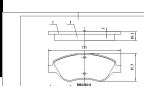

Mito	1400	2008		Front	D1536/FDB1648	D1536/FDB1648	D1536/FDB1648
Mito	1300	2008		Front	D1536/FDB1648	D1536/FDB1648	D1536/FDB1648
Mito	1600	2008		Front	D1536/FDB1648	D1536/FDB1648	D1536/FDB1648
Mito	1400	2008		Front	D1536/FDB1648	D1536/FDB1648	D1536/FDB1648

Length: 151

ATE : 13046039842, BENDIX AUS : DB2247, BENDIX EUR : 573076B,
DELPHI : LP1720, DELPHI : LP2207, FERODO : FDB4276, FERODO :