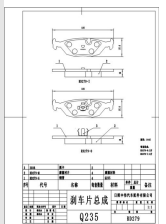

(*-- No Spec
Attributes
Available --

ATE : 13046033062, ATE : 13046070472, ATE : 13046070362, ATE : 13046070752, BENDIX : DB296W, BENDIX EUR : 571300B, BENDIX EUR : 571428B, BENDIX EUR : 571557B, BMW : 3421-1154-399, BMW : 3421-1158-643, BMW : 3421-1154-614, BMW : 3421-1159-003, BMW : 3421-1156-744, BMW : 3421-1159-276, BMW : 3421-1156-748, BMW : 3421-1153-196, BMW : 3421-1157-925, BMW : 3421-1154-398, BMW : 3421-1158-642, BMW : 3421-1154-613, BMW : 3421-1158-912, BMW : 3421-1155-077, BMW : 3421-1159-273, BMW : 3421-1156-745, BMW : 3421-2226-013, BMW : 3421-1156-749, BMW : 3421-1153-913, BMW : 3421-1157-926, BOSCH : 0986461111, BOSCH : 0986460996, BOSCH : 0986466751, DELPHI : LP442, DELPHI : LP576, DELPHI : LP573, FERODO : FDB296, FERODO : FDB562, FERODO : FDB506, FMSI : 7182-D279, FMSI : D809-7683, FMSI : D279-7182, FMSI : D279, JURID : 571428J, JURID : 571300J, LD : HP8086, MINTEX : MDB1239HDX, MINTEX : MDB1549, MINTEX : MDB1239, MINTEX : MDB1459, NIBK : PN0013, NIBK : PN0013W, NISSHINBO : PF-0013, PAGID : T0307, PAGID : T1040, PAGID : T0412, REMSA : 0155.00, SAAB : 8967101, SAAB : 8968026, SAAB : 4196317, SAAB : 8967119, TEXTAR : 2067517005, TEXTAR : 2108915005, TRW : GDB299, TRW : GDB1068, TRW : GDB392, VOLVO : 33425349, VVA : 20756, VVA : 20675