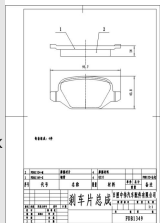

MAKE	MODEL	ENGINE	START YEAR	END YEAR	F/R	Metallic	Carbon Metallic	Carbon Ceramic	SPECIFICATION	COMPETITORS PART NUMBERS
FIAT	Scudo	1600	1996	2000	Front	FDB1002	FDB1002	FDB1002	Length: 139.6 Width: 68.6, Thickness: 17.5, PCS Per Set: 4	ATE : 13046039572, BENDIX EUR : 5718438, CITROEN : 425126, CITROEN : 425150, DELPHI : LP1592, DELPHI : LP1022, FERODO : FDB1002, FIAT : 71711135, FIAT : 9404251518, FIAT : 795915, JURID : 571843J, MINTEX : MDB1815, NIBK : PN0167, PEUGEOT : 425151, PEUGEOT : 425125, TEXTAR : 2304219014, TRW : GDB1216
	Scudo	1900	1996	2004	Front	FDB1002	FDB1002	FDB1002		
	Ulysse	1800	1996	2000	Front	FDB1002	FDB1002	FDB1002		
	Scudo	2000	1999	2004	Front	FDB1002	FDB1002	FDB1002		
	Palio Weekend	1200	1999		Front	D1538	D1538	D1538	Length: 150.1 Width: 52.5, Thickness: 17.5, Length- 2": 151.4, Width- 2": 52.5, Thicknes s- 2": 17.5, PCS Per Set: 4	ATE : 13046071082, ATE : 13046071412, ATE : 13046071262, BENDIX EUR : 571974B, BENDIX EUR : 573094B, BOSCH : 0986424554, DELPHI : LP1416, DELPHI : LP1796, DELPHI : LP1549, FERODO : FDB1377, FIAT : 9948131, FIAT : 77363496, FIAT : 9949125, FIAT : 9947954, FIAT : 77362205, FIAT : 9948870, JURID : 571974J, JURID : 573094J, MINTEX : MDB1948, NIBK : PN0131, TEXTAR : 2322718005, TRW : GDB1383, TRW : GDB1341, TRW : GDB1443, VOLVO : 55170904
	Palio Weekend	1400	1998	2001	Front	D1538	D1538	D1538		
	Palio Weekend	1600	1997	2000	Front	D1538	D1538	D1538		
	Palio Weekend	1600	1997	2002	Front	D1538	D1538	D1538		
	Palio Weekend	1600	1997	2002	Front	D1538	D1538	D1538		
	Doblo	1200	2000	2002	Front	D1538	D1538	D1538		
	Doblo	1600	2001	2002	Front	D1538	D1538	D1538		
	Doblo	1900	2000	2002	Front	D1538	D1538	D1538		
	Palio Weekend	1200	2000		Front	D1538	D1538	D1538		
	Palio Weekend	1200	2001		Front	D1538	D1538	D1538		
	Palio Weekend	1600	2000		Front	D1538	D1538	D1538		
	Palio Weekend	1900	2001		Front	D1538	D1538	D1538		
	Palio Weekend	1900	2000		Front	D1538	D1538	D1538		
	Punto	1800	1999	2003	Front	D1538	D1538	D1538		
	Strada Pick Up	1200	2000		Front	D1538	D1538	D1538		
	Strada Pick Up	1700	2000	2001	Front	D1538	D1538	D1538		
Strada Pick Up	1900	2001		Front	D1538	D1538	D1538			
Punto	1800	1999	2003	Rear	D1492	D1492	D1492	Length: 95.8 Width: 43.9 Thickness: 16.5, PCS Per Set: 4	ALFA ROMEO : 9949332, ALFA ROMEO : 77362675, ALFA ROMEO : 77362275, ALFA ROMEO : 9949334, ALFA ROMEO : 9951222, ATE : 13046028672, BENDIX AUS : DB2039, BENDIX EUR : 5730148, BENDIX EUR : 5730198, DELPHI : LP1685, DELPHI : LP1678, FERODO : FDB1324, FERODO : FDB1349, FIAT : 9949335, FIAT : 77364024, FIAT : 9948417, FIAT : 77363445, FIAT : 77364961, LANCIA : 9948338, MINTEX : MDB2051, NIBK : PN0197, TEXTAR : 2360113704, TEXTAR : 2351716504, TRW : GDB1384, TRW : GDB1520, TRW : GDB1396	
Punto	1800	2003		Rear	D1492	D1492	D1492			
L500	1400	2007		Rear	D1492	D1492	D1492			
L500	1400	2008		Rear	D1492	D1492	D1492			
Fiorino	1300	2008		Rear	D1492	D1492	D1492			
Fiorino	1400	2008		Rear	D1492	D1492	D1492