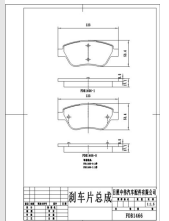

Idea	1300	2003		Front	fdb1466 D1616	fdb1466 D1616	fdb1466 D1616
Idea	1400	2003		Front	fdb1466 D1616	fdb1466 D1616	fdb1466 D1616
Linea	1400	2007		Front	fdb1466 D1616	fdb1466 D1616	fdb1466 D1616
Stilo 192	1200	2001	2003	Front	fdb1466 D1616	fdb1466 D1616	fdb1466 D1616
Stilo 192	1400	2003		Front	fdb1466 D1616	fdb1466 D1616	fdb1466 D1616
Stilo 192	1600	2001	2002	Front	fdb1466 D1616	fdb1466 D1616	fdb1466 D1616
Fiorino	1400	2008		Front	fdb1466 D1616	fdb1466 D1616	fdb1466 D1616
Fiorino	1300	2008		Front	fdb1466 D1616	fdb1466 D1616	fdb1466 D1616
Fiorino	1300	2008		Front	fdb1466 D1616	fdb1466 D1616	fdb1466 D1616
Fiorino	1400	2008		Front	fdb1466 D1616	fdb1466 D1616	fdb1466 D1616
Fiorino	1400	2009		Front	fdb1466 D1616	fdb1466 D1616	fdb1466 D1616
Qubo	1400	2008		Front	fdb1466 D1616	fdb1466 D1616	fdb1466 D1616
Qubo	1400	2009		Front	fdb1466 D1616	fdb1466 D1616	fdb1466 D1616
Qubo	1300	2008		Front	fdb1466 D1616	fdb1466 D1616	fdb1466 D1616
Qubo	1300	2009		Front	fdb1466 D1616	fdb1466 D1616	fdb1466 D1616
L500	1300	2007		Front	fdb1466 D1616	fdb1466 D1616	fdb1466 D1616
L500	1400	2007		Front	fdb1466 D1616	fdb1466 D1616	fdb1466 D1616
L500	1400	2009		Front	fdb1466 D1616	fdb1466 D1616	fdb1466 D1616
Brava Bravo	1400	2007		Front	fdb1466 D1616	fdb1466 D1616	fdb1466 D1616
Brava Bravo	1400	2007		Front	fdb1466 D1616	fdb1466 D1616	fdb1466 D1616
Doblo	1300	2004		Front	fdb1466 D1616	fdb1466 D1616	fdb1466 D1616
Doblo	1600	2003		Front	fdb1466 D1616	fdb1466 D1616	fdb1466 D1616
Doblo	1900	2003	2004	Front	fdb1466 D1616	fdb1466 D1616	fdb1466 D1616
Doblo	1900	2003		Front	fdb1466 D1616	fdb1466 D1616	fdb1466 D1616
Doblo	1300	2005		Front	fdb1466 D1616	fdb1466 D1616	fdb1466 D1616
Doblo	1900	2003		Front	fdb1466 D1616	fdb1466 D1616	fdb1466 D1616
Grande Punto 199	1200	2005	2010	Front	fdb1466 D1616	fdb1466 D1616	fdb1466 D1616
Grande Punto 199	1300	2005	2010	Front	fdb1466 D1616	fdb1466 D1616	fdb1466 D1616
Grande Punto 199	1400	2005	2010	Front	fdb1466 D1616	fdb1466 D1616	fdb1466 D1616
Grande Punto 199	1400	2005	2010	Front	fdb1466 D1616	fdb1466 D1616	fdb1466 D1616
Grande Punto 199	1200	2009		Front	fdb1466 D1616	fdb1466 D1616	fdb1466 D1616
Grande Punto 199	1400	2009		Front	fdb1466 D1616	fdb1466 D1616	fdb1466 D1616
Grande Punto 199	1300	2009		Front	fdb1466 D1616	fdb1466 D1616	fdb1466 D1616
Idea	1200	2003		Front	fdb1466 D1616	fdb1466 D1616	fdb1466 D1616
Idea	1300	2003		Front	fdb1466 D1616	fdb1466 D1616	fdb1466 D1616
Idea	1400	2003		Front	fdb1466 D1616	fdb1466 D1616	fdb1466 D1616