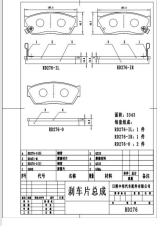

Length: 107.3  
Width:  
44.5, Thickness: 14,  
PCS Per Set: 4

AKEBONO : A-158, ATE : 13046059172, BENDIX EUR : 572180B, DELPHI : LP355, FERODO : FDB285, FMSI : 7156-D247, FMSI : D247, HONDA : 45022-SA0-680, JURID : 572180J, KASHIYAMA : D5013, MINTEX : MDB1259, NIBK : PN8013, PAGID : T0324, TEXTAR : 2089514504, TRW : GDB348, TRW : GDB284