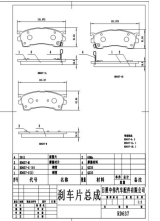

AKEBONO : AN-447WK, AKEBONO : A-383WK, AKEBONO : AN-383, ATE : 13046059542, BENDIX AUS : DB1362, BENDIX AUS : DB1255, BENDIX EUR : 5724368, BENDIX EUR : 572325B, BENDIX EUR : 572434B, BOSCH : 0986460975, DELPHI : LP1518, DELPHI : LP801, DELPHI : LP1076, DELPHI : LP1764, FBL : AFP274S, FERODO : FDB950, FMSI : D637, FMSI : D893, FMSI : 7515-D637, FMSI : D583, FMSI : 7463-D583, FMSI : D893-7772, FORD : F62Z2001AA, FORD : F42Z2001B, FORD : F62Z2001BA, FORD : F32Z2001C, FORD (EUROPE) : 3922123, FORD (EUROPE) : 3894048, JURID : 572325J, KASHIYAMA : D3084, MAZDA : GEYT-33-28ZA, MAZDA : CBY1-33-23ZC, MAZDA : GAYA-33-23Z, MAZDA : GAYR-33-28ZB, MAZDA : GCYD-33-28ZC, MAZDA : BLYM-33-28Z, MAZDA : GHYD-33-28ZA, MAZDA : CBY1-33-23ZE, MAZDA : GBYH3323ZA, MAZDA : GAYR-23-28Z, MAZDA : GAYR-33-28ZD, MAZDA : GCYD-33-28ZE, MAZDA : C1Y0-33-23ZA, MAZDA : CBY1-33-23ZG, MAZDA : G5Y6-33-23Z, MAZDA : GGYA3323ZA, MAZDA : GAYR-33-23Z, MAZDA : GCYD-33-23Z, MAZDA : C1Y0-33-28ZA, MAZDA : CBY1-33-28ZC, MAZDA : G5Y6-33-28Z, MAZDA : GGYA3323ZC, MAZDA : GAYR-33-23ZA9A, MAZDA : GCYD-33-23ZC, MAZDA : GEYT-33-23Z, MAZDA : CBY0-33-28Z, MAZDA : CBY1-33-28ZF, MAZDA : G7Y6-33-23Z, MAZDA : GAYR-33-28ZA-9C, MAZDA : GAYR-33-23ZC, MAZDA : GCYD-33-23ZE, MAZDA : GEYT-33-28Z, MAZDA : CBY1-33-23ZA, MAZDA : CBY9-33-23Z, MAZDA : G7Y6-33-28ZA, MAZDA : GAYR-33-23ZE, MAZDA : GCYD-33-28ZB, MAZDA : BLYM-33-23Z, MAZDA : GHYD-33-28Z, MAZDA : CBY1-33-23ZD, MAZDA : GAYR-23-23ZB, MAZDA : GAYR-33-28ZC, MAZDA : GCYD-33-28ZD, MAZDA : C1Y0-33-23Z, MAZDA : CBY1-33-23ZF, MAZDA : GBYH3323ZB, MAZDA : GAYR-23-28ZA, MAZDA : GBYH-33-23Z, MAZDA : C1Y0-33-28Z, MAZDA : CBY1-33-28Z, MAZDA : G5Y6-33-23ZC, MAZDA : GGYA3323ZB, MAZDA : GAYR-33-23ZA, MAZDA : GCYD-33-23ZB, MAZDA : CBY0-33-23Z, MAZDA : CBY1-33-28ZD, MAZDA : CBY1-33-28ZE, MAZDA : G5Y6-33-28ZB, MAZDA : G5Y6-33-23ZB, MAZDA : GAYR-33-23ZB, MAZDA : GCYD-33-23ZD, MAZDA : GEYT-33-23ZA, MAZDA : CBY1-33-23Z, MAZDA : CBY1-33-28ZG, MAZDA : G7Y6-33-28Z, MAZDA : GAYR-33-23ZD, MAZDA : GCYD-33-28Z, MINTEX : MDB2035, MINTEX : MDB1678, MINTEX : MDB2054, NIBK : PMS239, NISSAN : AY040-MA007, NISSHINBO : PF-5239, PAGID : T3002, SANGSIN : SP 2018, SUMITOMO : SN642P, TEXTAR : 2175416505, TOYOTA : V9118-X007, TOYOTA : V9118-X024, TRW : GDB3192, TRW : GDB1139, TRW : GDB3209

Probe 2500 1993 1997 Front D637 D637 D637