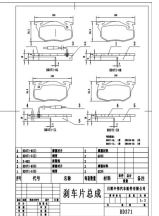

ATE : 13046039552, ATE : 13046039112, ATE : 13046039622, ATE : 27046010072, ATE : 13046039522, BENDIX EUR : 571331B, BENDIX EUR : 571911B, BENDIX EUR : 571524B, BENDIX EUR : 571525B, BENDIX EUR : 571743B, BENDIX EUR : 571332B, BENDIX EUR : 571333B, BOSCH : 0986569860, BOSCH : 0986566346, BOSCH : 0986469860, BOSCH : 0986466346, BOSCH : 0986460983, CITROEN : 425137, CITROEN : 425140, CITROEN : 425147, CITROEN : 956599340, CITROEN : 425137, CITROEN : 95666970, DALLAS : 425051, DELPHI : LP1053, DELPHI : LP696, DELPHI : LP491, DELPHI : LP490, FERODO : FDB729, FERODO : FDB440, FERODO : FDB393C, FERODO : FDB719, FERODO : FDB730, FERODO : FDB393, FERODO : FDB393D, FMSI : D371, FMSI : D371-7261, JURID : 571524J, JURID : 571525J, JURID : 571332J, JURID : 571331J, JURID : 571911J, MINTEX : MDB1331, MINTEX : MDB1807, MINTEX : MDB1291, NIBK : PNO240, NIBK : PNO241, PAGID : T6088, PAGID : T6064, PAGID : T9029, PEUGEOT : 425043, PEUGEOT : 425102, PEUGEOT : 4248.78, PEUGEOT : 425050, PEUGEOT : 425127, PEUGEOT : 425057, PEUGEOT : 425072, PEUGEOT : 425033, PEUGEOT : 425088, PEUGEOT : 425036, PEUGEOT : 425097, PEUGEOT : 4248.62, PEUGEOT : 425049, PEUGEOT : 425120, PEUGEOT : 425069, PEUGEOT : 425141, PEUGEOT : 245050, PEUGEOT : 425075, PEUGEOT : 425165, PEUGEOT : 425035, PEUGEOT : 425091, RENAULT : 77 01 002 711, RENAULT : 77 01 202 11, RENAULT : 77 01 349 969, RENAULT : 7701-202-33, RENAULT : 77 01 202 10, RENAULT : 77 01 202 711, RENAULT : 7701-202-92, RENAULT : 7701-202-91, RENAULT : 77 01 202 302, RENAULT : 7701-349-69, RENAULT : 7701-203-42, RENAULT : 77 01 202 217, RENAULT : 77 01 201 542, RENAULT : 77 01 202 02, RENAULT : 7701-202-16, RENAULT : 77 01 202 892, RENAULT : 7701-202-57, RENAULT : 7701-202-13, RENAULT : 77 01 202 518, RENAULT : 7701-204-30, RENAULT : 7701-203-13, RENAULT : 77 01 202 283, RENAULT : 7701-205-77, RENAULT : 77 01 202 216, TEXTAR : 2090618005, TEXTAR : 2090518005, TEXTAR : 2109615005, TEXTAR : 2160918005, TRW : GDB1032, TRW : GDB1277, TRW : GDB1116, TRW : GDB1033, TRW : GDB327, TRW : GDB1079, TRW : GDB328, VVA : 21805, VVA : 21803, VVA : 20987, VVA : 20906, VVA : 21806, VVA : 21804, VVA : 20986, VVA : 20905