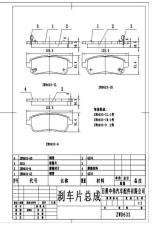

TOYOTA : 04491-36040, TOYOTA : V9115-0017, TOYOTA : V9118-1024, TOYOTA : 04465-25070, TOYOTA : V9118-A014, TOYOTA : 04465-36040, TOYOTA : V9118-A074, TOYOTA : 04491-25020, TOYOTA : AY040-TY001, TOYOTA : 04491-36020, TOYOTA : V9115-0011, TOYOTA : 04465-25010, TOYOTA : V9118-1014, TOYOTA : 04465-25030, TOYOTA : V9118-1074, TOYOTA : 04465-25080, TOYOTA : V9118-A024, TOYOTA : 04491-25010, TRW : GDB1042, TRW : GDB3090

AKEBONO : AN-734K, ATE : 13046057642, BENDIX AUS : DB1800, BREMBO : P83117, DELPHI : LP2169, FERODO : FDB1991, FMSI : D1293, FMSI : 8331-D1222, FMSI : D1222, FMSI : 8331-D1293, KASHIYAMA : D2270, MINTEX : MDB2788, NIBK : PN1521, NISSHINBO : PF-1521, PAGID : T1605, SANGSIN : SP2080, TEXTAR : 2435001, TOYOTA : 04465-06080, TOYOTA : 04465-06100, TOYOTA : 04465-33445, TOYOTA : 0446506110, TOYOTA : 04465-07010, TOYOTA : 0446533471, TOYOTA : 04465-06070, TOYOTA : 04465-33440, TOYOTA : 04465-33450, TOYOTA : 0446506131, TOYOTA : 0446533470, TOYOTA : AY040-TY084, TRW : GDB3429, TRW : GDB7713, WVA : 24350

AKEBONO : AN-754WK, BENDIX AUS : DB1941, DAHATSU : 04465-B1320, DAHATSU : 04465-B1120, DAHATSU : 04465B1380, DAHATSU : 04491B1120, DAHATSU : 04465-B1190, DAHATSU : 04465-B1191, DAHATSU : 04491B1100, DELPHI : LP2069, FMSI : D1454-8653, FORD : 8V512K021AA, FORD : 1719275, FORD : ME6GJ-2M008-GA, FORD : 6G91-2MM08-GA, FORD : 1 438 867, FORD : 1550219, FORD : AE8Z2001A, FORD : 6G91-2MM08-GB, FORD : 1 676 630, KASHIYAMA : D0051M, MAZDA : DFY1-33-292A, MAZDA : 8V51-2K021-AA, MAZDA : DFY1-33-28Z, MAZDA : DFY1-33-28ZA, MINTEX : MDB2875, MINTEX : MDB2968, NIBK : PN5544, NISSHINBO : PF5562, REMSA : 128102, SANGSIN : SP2113, SUZUKI : 5581068L00, TEXTAR : 2453703, TRW : GDB3437, WVA : 24284, WVA : 24675, WVA : 24677, WVA : 24283, WVA : 24285, WVA : 24676