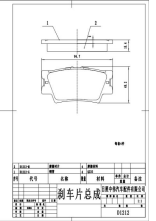

Altis	2400	2006	2010	Rear	D1212	D1212	D1212	Length: 96.7 Width: 49.2 Thickness: 15.4 PCS Per Set: 4 AC DELCO : 1711030, AKEBONO : A-733K, AKEBONO : AN-733K, Asuki : AF-2269, ATE : 13046057652, BENDIX AUS : DB1832, BOSCH : 0986494154, CITROEN : V9118B038, DELPHI : LP2004, FERODO : FDB1892, FMSI : D1212, FMSI : 8332-D1212, FMSI : D1212-8332, GM : 19184917, KASHIYAMA : D2269, MINTEX : MDB2787, NIBK : PN1522, NISSHINBO : PF-1522, PAGID : T1582, REMSA : 1231.00, SANGSIN : SP2081, TEXTAR : 2433801, TOYOTA : 04466-42060, TOYOTA : 0446606060, TOYOTA : 04466-33160, TOYOTA : 0446675010, TOYOTA : 0446606090, TOYOTA : 04466-06100, TOYOTA : 0446602220, TOYOTA : 04466-06070, TOYOTA : 0446606200, TOYOTA : 0446633180, TRW : GDB3426, WVA : 24338
Altis	2400	2006	2010	Rear	D1212	D1212	D1212	Length: 96.7 Width: 49.2 Thickness: 15.4 PCS Per Set: 4 AC DELCO : 1711030, AKEBONO : AN-733K, AKEBONO : A-733K, Asuki : AF-2269, ATE : 13046057652, BENDIX AUS : DB1832, BOSCH : 0986494154, CITROEN : V9118B038, DELPHI : LP2004, FERODO : FDB1892, FMSI : 8332-D1212, FMSI : D1212-8332, GM : 19184917, KASHIYAMA : D2269, MINTEX : MDB2787, NIBK : PN1522, NISSHINBO : PF-1522, PAGID : T1582, REMSA : 1231.00, SANGSIN : SP2081, TEXTAR : 2433801, TOYOTA : 04466-06100, TOYOTA : 0446602220, TOYOTA : 04466-06070, TOYOTA : 0446606200, TOYOTA : 0446633180, TOYOTA : 04466-42060, TOYOTA : 0446606060, TOYOTA : 04466-33160, TOYOTA : 0446675010, TOYOTA : 0446606090, TRW : GDB3426, WVA : 24338
Delta	3400	1995	1999	Front	D2081	D2081	D2081	
Delta	4100	1995	1999	Front	D2081	D2081	D2081	Length: 144.3 Width: 53 AKEBONO : A-269K, AKEBONO : AN-217K, AKEBONO : A-217K, AKEBONO : AN-269K, Asuki : AF-2059, BENDIX AUS : DB1126, BENDIX EUR : 572366B, BENDIX EUR : 572365B, DAIHATSU : 04465-25020, DELPHI : LP607, DELPHI : LP988, FBL : AFP160, FMSI : D125, KASHIYAMA : D2059, KASHIYAMA : D2081, MINTEX : MDB1487, MINTEX : MDB1619, NIBK : PN1212, NIBK : PN1229, NISSHINBO : PF-1212, NISSHINBO : PF-1229, SUMITOMO : SN823, SUMITOMO : SN650, TOYOTA : 04491-25030,