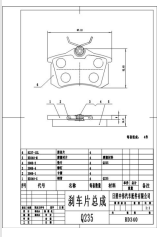

ATE : 13046028192, ATE : 13046028452, ATE : 13046028602, ATE : 13046029842, ATE : 13046028202, ATE : 13046028592, ATE : 13046029372, AUDI : 1J0698451, AUDI : 4B0698451, AUDI : 150 698 451, AUDI : 4B0698451E, AUDI : 1H0 615 415, AUDI : 8D0698451A, AUDI : 4D0698451D, AUDI : 8E0698451A, AUDI : 8E0698451D, AUDI : 8E0698451L, AUDI : 4B0698451B, AUDI : 1A0 698 451 E, AUDI : 1K0698451A, AUDI : 4D0698451C, AUDI : 8E0698451, AUDI : 8E0698451B, AUDI : 8E0698451E, BENDIX AUS : DB1192, BENDIX EUR : 573005B, BENDIX EUR : 573007B, BENDIX EUR : 573098B, BENDIX EUR : 571513B, BENDIX EUR : 573032B, BENDIX EUR : 571361B, BENDIX EUR : 573065B, BENDIX EUR : 571459B, BENDIX EUR : 571906B, BOSCH : 0986466683, BOSCH : 0986461769, BOSCH : 0986566683, CITROEN : 425420, CITROEN : 425232, CITROEN : 425241, DELPHI : LP1815, DELPHI : LP1556, DELPHI : LP565, DELPHI : LP1713, DELPHI : LP571, FERODO : FDB1083, FERODO : FDB1788, FERODO : FDB541, FERODO : FDS1083, FERODO : FDB1491, FIAT : 9404252328, FMSI : D1017, FMSI : D340-7335, FMSI : D1112-7773, FMSI : 7234- D340, FMSI : D1023-7773, FMSI : 7920-D1017, FMSI : D340, FMSI : D894-7773, FMSI : D1112-8216, FMSI : D1017- 7920, FMSI : 7335-D340, FORD (EUROPE) : 1205697, FORD (EUROPE) : 1001096, FORD (EUROPE) : 1133447, FORD (EUROPE) : 1205557, FORD (EUROPE) : 1027640, FORD (EUROPE) : 1133448, INFINITI : 6025371650, INFINITI : 7701206784, INFINITI : 7701207695, INFINITI : 7701208416, INFINITI : 7701206343, INFINITI : 7701207484, INFINITI : 7701208213, INFINITI : 440600295R, INFINITI : 7701208421, JURID : 573032J, JURID : 571361J, JURID : 571906J, JURID : 573005J, LD : HP833, MINTEX : MDB1382, MINTEX : MDB1377, MINTEX : MDB2118, NIBK : PN0213W, NIBK : PN0019, NIBK : PN0019W, NISSAN : 44060-V4810, NISSAN : 44060-V4813, NISSAN : 44060-V4811, NISSHINBO : PF- 0019, PAGID : 1158, PAGID : TS075, PAGID : TS022, PAGID : T5138, PEUGEOT : 425056, PEUGEOT : 425223, PEUGEOT : 425233, PEUGEOT : 425108, PEUGEOT : 425396, REMSA : 0263.10, REMSA : 226315, REMSA : 0263.05, RENAULT : 77 01 208 213, RENAULT : 77 01 208 421, RENAULT : 77 01 207 -95, RENAULT : 60 25 371 650, RENAULT : 44 06 035 30 R, RENAULT : 60 25 371 50, RENAULT : 77 01 208 416, RENAULT : 7701-206-84, RENAULT : 44 06 002 95R, RENAULT : 77 01 207 695, SANGSIN : SP 2029, SANGSIN : SP1391, SEAT : 7M0698451, SEAT : 1J0698451C, SEAT : 1H0698451D, SEAT : 1H0698451F, SEAT : 7M3698451, SEAT : 1J0698451F, SEAT : 1H0698451C, SEAT : 1H0698451E, SKODA : 6Q0 698 451, SKODA : 6Q0 698 451 B, TEXTAR : 2355402, TEXTAR : 2096115214, TEXTAR : 2096117234, TEXTAR : 2355401, TEXTAR : 2355406, TEXTAR : 2096115234, TRW : GDB1330, TRW : GDB485, TRW : GDB1372, TRW : GDB824, TRW : GDB1416, TRW : GDB1578, TRW : GDB856, TRW : GDB1121, TRW : GDB1439, TRW : GDB1267, TRW : GDB1467, TRW : GDB1328, TRW : GDB1504, TRW : GDB1360, TRW : GDB823, TRW : GDB1415, TRW : GDB825, TRW : GDB1055, TRW : GDB1417, TRW : GDB1196, TRW : GDB1458, TRW : GDB1311, TRW : GDB1475, VAG : 1J0698451R, VAG : 1J0698451L, VAG : 3B0698451, VAG : 1J0698451H, VOLKSWAGEN : 1E0698451A, VOLKSWAGEN : 1H0690451, VOLKSWAGEN : 1J0698451E, VOLKSWAGEN : 1H0698451B, VOLKSWAGEN : 1K0698451C, VOLKSWAGEN : 191698451C, VOLKSWAGEN : 1E0698451, VOLKSWAGEN : 1E0698451C, VOLKSWAGEN : 1J0698451B, VOLKSWAGEN : 1H0690451A, VOLKSWAGEN : 1J0698451D, VOLKSWAGEN : 1H0698451A, VOLKSWAGEN : 191698451B, VOLKSWAGEN : 6X0698451, VOLKSWAGEN : 191698451D, VW : 1K0698451J, VW : 1J0698451N, WVA : 20961, WVA : 20960