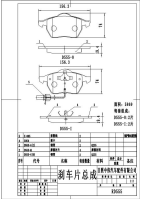

AUDI	AUDI									
	A3	2000	2004	2009	Rear	RD340	RD340	RD340		
	A4	2000	2004	2009	Rear	RD340	RD340	RD340		
	A4	1600	2004	2009	Rear	RD340	RD340	RD340		
	A4	1900	2004	2009	Rear	RD340	RD340	RD340		
	A3 II	1400	2007		Rear	RD340	RD340	RD340		
	A4	1500	2008		Rear	RD340	RD340	RD340		
	A4	1600	2008		Rear	RD340	RD340	RD340		
	A4	2000	2008		Rear	RD340	RD340	RD340		
	A4	2000	2009		Rear	RD340	RD340	RD340		
	A1	1200	2010		Rear	RD340	RD340	RD340		
	A1	1400	2010		Rear	RD340	RD340	RD340		
	A1	1600	2010		Rear	RD340	RD340	RD340		
	A1	1200	2012		Rear	RD340	RD340	RD340		
	A1	1400	2012		Rear	RD340	RD340	RD340		
	A1	2000	2012		Rear	RD340	RD340	RD340		
AUDI	Coupe	2200	1992	1994	Front	RD394	RD394	RD394	Length: 156.3 Width: 63.6 , Thickness: 17.8" * PCS Per Set: 4	ATE : 13046028112, ATE : 13046060332, ATE : 13046071382, ATE : 27046011012, ATE : 13046054032, ATE : 13046070492, ATE : 13046071552, AUDI : 447698151C, AUDI : 895698151A, BENDIX : DB1131, BENDIX AUS : DB1243, BENDIX EUR : 5713558, BENDIX EUR : 5713948, BENDIX EUR : 5714208, BMW : 3411-1153-910, BMW : 3411 116 2 535, BMW : 3411-1157-570, BMW : 3411-1159-259, BMW : 3411-1160-450, BMW : 3411-2228-248, BMW : 3411-2282-555, BMW : 3411-1157-569, BMW : 3411-1158-265, BMW : 3411-1159-279, BMW : 3411-1160-459, BMW : 34111157813, BMW : 3411-2229-935, BOSCH : 0986590640, BOSCH : 0986424351, BOSCH : 0986490680, BOSCH : 0986490640, BREMBO : P06012N, BREMBO : P 06 012, DAIMLER (JAGUAR) : JLM1829, DELPHI : LP705, DELPHI : LP602, DELPHI : LP906, FERODO : FDB577, FERODO : FDB953, FERODO : FDB779, FMSI : D394, FMSI : D394-7284, FMSI : 7284- D394, JAGUAR : JLM20702, JAGUAR : MJE2001AA, JURID : 571355J, JURID : 571394J, JURID : 571420J, LD : HP898, MINTEX : MDB1393, MINTEX : MDB1612, MINTEX : MDB1516, MINTEX : MDB1878, NIBK : PN0012, NIBK : PN0012W, NISSHINBO : PF-0012, PAGID : T1026, PAGID : T1017, PAGID : T1116, PEUGEOT : 425094, TEXTAR : 2106817714, TEXTAR : 2096820305, TEXTAR : 2312617505, TRW : GDB1098, TRW : GDB916, TRW : GDB1064, TRW : GDB1355, WVA : 20968, WVA : 21064
	Coupe	2200	1992	1994	Front	RD394	RD394	RD394	Length: 156.3 Width: 63.6 , Thickness: 17.8" * PCS Per Set: 4	ATE : 13046060332, ATE : 13046071382, ATE : 27046011012, ATE : 13046054032, ATE : 13046070492, ATE : 13046071552, ATE : 13046028112, AUDI : 895698151A, AUDI : 447698151C, BENDIX : DB1131, BENDIX AUS : DB1243, BENDIX EUR : 5713558, BENDIX EUR : 5713948, BENDIX EUR : 5714208, BMW : 3411-1160-450, BMW : 3411-2228-248, BMW : 3411-2282-555, BMW : 3411-1157-569, BMW : 3411-1158-265, BMW : 3411-1159-279, BMW : 3411-1160-459, BMW : 3411-1153-910, BMW : 3411 116 2 535, BMW : 3411-1157-570, BMW : 3411-1159-259, BOSCH : 0986424351, BOSCH : 0986490680, BOSCH : 0986490640, BREMBO : P06012N, BREMBO : P 06 012, DAIMLER (JAGUAR) : JLM1829, DELPHI : LP602, DELPHI : LP906, DELPHI : LP705, FERODO : FDB577, FERODO : FDB779, FERODO : FDB953, FMSI : D394, FMSI : D394-7284, FMSI : 7284- D394, FMSI : D394, JAGUAR : MJE2001AA, JAGUAR : JLM20702, JURID : 571420J, JURID : 571355J, JURID : 571394J, LD : HP898, MINTEX : MDB1612, MINTEX : MDB1516, MINTEX : MDB1878, NIBK : PN0012, NIBK : PN0012W, NISSHINBO : PF-0012, PAGID : T1017, PAGID : T1116, PAGID : T1026, PEUGEOT : 425094, TEXTAR : 2096820305, TEXTAR : 2312617505, TEXTAR : 2106817714, TRW : GDB1098, TRW : GDB916, TRW : GDB1064, TRW : GDB1355, WVA : 21064, WVA : 20968