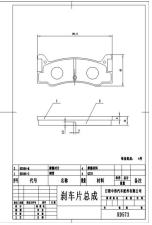

AKEBONO : A-209K, AKEBONO : AN-209K, AKEBONO : AN-415K, ATE : 13046058242, BENDIX AUS : DB1159, BENDIX EUR : 572162B, BOSCH : 0986460080, DAIHATSU : 04492-87705-000, DAIHATSU : 04492-87705, DAIHATSU : 04492-87707-000, DAIHATSU : 04492-87707, DAIHATSU : 04492-87721-000, DAIHATSU : 04492-87202-000, DAIHATSU : 04492-87706-000, DAIHATSU : 04492-87706, DAIHATSU : 04492-87715-000, DAIHATSU : 04492-87201-000, DELPHI : LP521, FBL : AFP243, FERODO : FDB482, FMSI : D573, FMSI : 7453-D573, FMSI : D366, FMSI : 7257-D366, FORD (USA) : B10749280, JURID : 572162J, KASHIYAMA : D3031, MAZDA : B6Y3-26-43ZA, MAZDA : BL78-26-43Z, MAZDA : B107-26-48Z, MAZDA : 6BY3-26-43Z, MAZDA : B107-49-480, MAZDA : B6Y3-26-43Z, MAZDA : B6Y3-26-48Z, MAZDA : BL78-26-48Z, MAZDA : 1YOU-26-48Z, MAZDA : B107-26-43Z, MAZDA : B4Y1-26-48Z, MINTEX : MDB1358, NIBK : PN5139, NIBK : PN6353, NISSAN : AY060-KE102, NISSHINBO : PF-6353, PAGID : T0025, SANGSIN : SP1215, SUMITOMO : SN742, TEXTAR : 2000813004, TEXTAR : 2195113004, TOYOTA : V9118-D012, TRW : GDB375