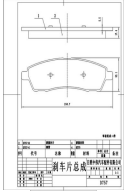

F 250	4600	2000	2004	Rear	D757	D757	D757	Length: 158.8 Width: 52.3,Thickness: 17.4	FORD : F81Z2200AA, FORD : YC3Z-2200-AA, FORD : 2U2Z2V200FB, FORD : YU2Z2V200AA, MOTORCRAFT : BRF757, MOTORCRAFT : BRSD757, MOTORCRAFT : BR1275, NIBK : PN0064
F 250	5400	2003	2004	Rear	D757	D757	D757	Length: 158.8 Width: 52.3,Thickness: 17.4	FORD : F81Z2200AA, FORD : YC3Z-2200-AA, FORD : 2U2Z2V200FB, FORD : YU2Z2V200AA, MOTORCRAFT : BRF757, MOTORCRAFT : BRSD757, MOTORCRAFT : BR1275, NIBK : PN0064
E 150	6800	2003	2007	Front	D626	D626	D626	Length: 193.6 Width: 54 Thickness: 16	NIBK : PN0408
Milan USA	2000	2008		Front	D1164	D1164	D1164		
Milan USA	2500	2008		Front	D1164	D1164	D1164		
Milan USA	3000	2008		Front	D1164	D1164	D1164		AC DELCO : 17D1192CH, AKEBONO : AN-759WK, ATE : 13046056102, BENDIX : DB1942, FERODO : FDB4062, FMSI : 8277-D1164, FMSI : 8277-D1192, FMSI : D1192-8521, FORD : 6E5Z2001A, FORD : 7E5Z2001A, FORD : 9E5Z-2001-A, FORD : 6E57-2001-B, FORD : 6E5Z-2001-C, FORD : 6U2Z2V001D, KASHIYAMA : D3146, MAZDA : GPYB-33-26ZF, MAZDA : GSYD3323Z, MAZDA : 6E5Z-20-01B, MAZDA : GSYD-33-28Z, MAZDA : GPYB3323ZC, MAZDA : GPYB-33-23ZE, MAZDA : GPYB3328ZB, MAZDA : GPYB-33-28ZD, MAZDA : GPYB3328ZE, MAZDA : GSYD-33-23ZA, MAZDA : GSYD-33-28ZA, MAZDA : GPYB3323ZB, MAZDA : GPYB-33-23ZD, MAZDA : GPYB3323ZF, MAZDA : GPYB-33-23ZG, MAZDA : GPYB3328ZC, MINTEX : MDB2935, NIBK : PNS806, NISSHINBO : PF5563, NISSHINBO : PF-5563K1, PAGID : T1749, SANGSIN : SP1475, TEXTAR : 2458202, TRW : GDB3501, WVA : 24582, WVA : 24630, WVA : 24629
Milan USA	2000	2008		Front	D1192	D1192	D1192	Length: 136.5 Width: 58.6,Thickness: 17.5, PCS Per Set: 4	
Milan USA	2500	2008		Front	D1192	D1192	D1192		
Milan USA	3000	2008		Front	D1192	D1192	D1192