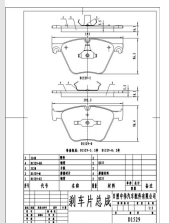

Length: 193.2
Width:
79.2, Thickness:
20.4, PCS Per Set:
4;"Interchangeable
"PN033 6W

BENDIX AUS : DB1495, BMW : 34116761282, BMW : 3411-6763-652,
BMW : 3411-6756-350, FERODO : FDB161, MINTEX
: MDB2320, NiBK : PN0336, NiBK : PN0336W, SANGSIN : SP2170, TRW :
GDB1529, TRW : GDB1558