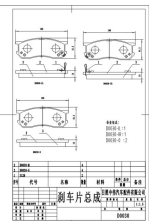

Hijet	1300	2001	2004	Front	D0030	D0030	D0030	Length: 106 Width: 41.5 Thickness: 15, PCS Per Set: 4 AKEBONO : A-620WK, AKEBONO : AN-620WK, AKEBONO : A-444WK, AKEBONO : AN-444WK, DAIHATSU : 04491-97505-000, DAIHATSU : 04491-87507-000, DAIHATSU : 04491-87514-000, DAIHATSU : 04491-97503-000, DAIHATSU : 04491-87509-000, DAIHATSU : 04491-97502, DAIHATSU : 04491-97502-000, FBL : AFP439S, FBL : AFP429S, KASHIYAMA : D0041, KASHIYAMA : D0030, NIBK : PN6341, NIBK : PN6438, NISSAN : AY040-KE104, NISSAN : AY040-KE010, NISSAN : AY040-KE137, NISSHINBO : PF-6438, NISSHINBO : PF-6341, SUMITOMO : SN676P, SUMITOMO : SN667P, TOYOTA : 04491-97505, TOYOTA : V9118-D016, TOYOTA : 04491-87514, TOYOTA : 04491-97507, TOYOTA : V9118-D005
Hijet Grand Cargo	1300	2001	2004	Front	D0030	D0030	D0030	Length: 106 Width: 41.5 Thickness: 15, PCS Per Set: 4 AKEBONO : A-620WK, AKEBONO : AN-620WK, AKEBONO : A-444WK, AKEBONO : AN-444WK, DAIHATSU : 04491-97505-000, DAIHATSU : 04491-87507-000, DAIHATSU : 04491-87514-000, DAIHATSU : 04491-97503-000, DAIHATSU : 04491-87509-000, DAIHATSU : 04491-97502, DAIHATSU : 04491-97502-000, FBL : AFP439S, FBL : AFP429S, KASHIYAMA : D0041, KASHIYAMA : D0030, NIBK : PN6341, NIBK : PN6438, NISSAN : AY040-KE104, NISSAN : AY040-KE010, NISSAN : AY040-KE137, NISSHINBO : PF-6438, NISSHINBO : PF-6341, SUMITOMO : SN676P, SUMITOMO : SN667P, TOYOTA : 04491-97505, TOYOTA : V9118-D016, TOYOTA : 04491-87514, TOYOTA : 04491-97507, TOYOTA : V9118-D005
Atrai	660	2000	2004	Front	D0030	D0030	D0030	Length: 106 Width: 41.5 Thickness: 15, PCS Per Set: 4 AKEBONO : A-620WK, AKEBONO : AN-620WK, AKEBONO : A-444WK, AKEBONO : AN-444WK, DAIHATSU : 04491-97505-000, DAIHATSU : 04491-87507-000, DAIHATSU : 04491-87514-000, DAIHATSU : 04491-97503-000, DAIHATSU : 04491-87509-000, DAIHATSU : 04491-97502, DAIHATSU : 04491-97502-000, FBL : AFP439S, FBL : AFP429S, KASHIYAMA : D0041, KASHIYAMA : D0030, NIBK : PN6341, NIBK : PN6438, NISSAN : AY040-KE104, NISSAN : AY040-KE010, NISSAN : AY040-KE137, NISSHINBO : PF-6438, NISSHINBO : PF-6341, SUMITOMO : SN676P, SUMITOMO : SN667P, TOYOTA : 04491-97505, TOYOTA : V9118-D016, TOYOTA : 04491-87514, TOYOTA : 04491-97507, TOYOTA : V9118-D005