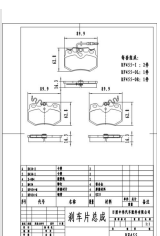

CITROEN

ZX	1900	1991	1997	Front	FDB455	FDB455	FDB455
ZX	1900	1994	1997	Front	FDB455	FDB455	FDB455
AX	1400	1991	1996	Front	FDB455	FDB455	FDB455
C15	1100	1988	1996	Front	FDB455	FDB455	FDB455
C15	1400	1988	1996	Front	FDB455	FDB455	FDB455
C15	1900	2000	2003	Front	FDB455	FDB455	FDB455
ZX	1800	1994	1997	Front	FDB455	FDB455	FDB455
AX	1400	1991	1997	Front	FDB455	FDB455	FDB455
C15	1000	1988	1996	Front	FDB455	FDB455	FDB455
C15	1800	1988	2000	Front	FDB455	FDB455	FDB455
C15	1800	1992	2000	Front	FDB455	FDB455	FDB455

Length: 89.7
Width: 62.8
Thickness: 17.2
PCS Per Set:
4;"Interchangeable
*PN024 8W

ATE : 13046029562, ATE : 13046028252, BENDIX AUS : DB1162, BENDIX EUR : 571319B, BENDIX EUR : 571320B, BENDIX EUR : 571406B, BOSCH : 0986424376, BOSCH : 0986490800, BOSCH : 0986569891, BOSCH : 0986469891, BOSCH : 0986524376, BOSCH : 0986590800, CITROEN : 95616818, CITROEN : 95659353, CITROEN : 95611498, CITROEN : 95647733, CITROEN : 95661871, DELPHI : LP823, DELPHI : LP384, DELPHI : LP536, DELPHI : LP493, FERODO : FDB455, FERODO : FDB434, FERODO : FDB687, FERODO : FDB433, JURID : 571319J, JURID : 571320J, JURID : 571406J, MINTEX : MDB1327, MINTEX : MDB1300, MINTEX : MDB1611, NIBK : PN0248, NIBK : PN0248W, PAGID : T2006, PAGID : T5074, PAGID : T2017, PEUGEOT : 425077, PEUGEOT : 425037, PEUGEOT : 425082, TEXTAR : 2161418005, TEXTAR : 2098917705, TRW : GDB446, TRW : GDB790, TRW : GDB788, TRW : GDB808