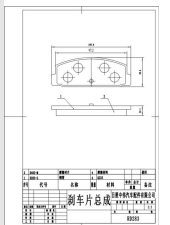

Explorer	3500	2005		Front	D1611	D1611	D1611	Length: 180 Width: 61.4 Thickness: 18, PCS Per Set: 4	BENDIX : D1611, FMSI : D1611-8881, FMSI : 8881-D1611, FORD : DG1Z-2001-C, FORD : DG1Z-2001-A, FORD : DG1Z-2001-D, NIBK : PN06623
Falcon	4000	2004		Rear	D217	D217	D217	Length: 114 Width: 55 Thickness: 14.5, PCS Per Set: 4	BENDIX AUS : DB1376, BENDIX AUS : DB1086, BENDIX EUR : 572417B, DAEWOO : 48413050A0, DELPHI : LP1420, FERODO : FDB1157, FMSI : D217-7138, LD : HP886, MINTEX : MDB1957, MINTEX : MDB2659, NIBK : PN0420, SANGSIN : SP1210A, SANGSIN : SP1210, SSANGYONG : 48413-050A0, SSANGYONG : 4841305000, SSANGYONG : 48411-05000, TEXTAR : 2324214215, TRW : GDB3135, TRW : GDB7570, TRW : GDB7632, WVA : 23242, WVA : 23243, WVA : 23244
Falcon	5400	2003	2005	Rear	D217	D217	D217		
Fusion	2000	2008	2009	Rear	D283	D283	D283		
Fusion	2500	2008	2009	Rear	D283	D283	D283	Length: 107.8 Width: 39.5, Thickness: 12.9, PCS Per Set: 4	AKEBONO : A-140K, AKEBONO : AN-219K, AKEBONO : A-139K, ATE : 13046058042, ATE : 27046020062, BENDIX AUS : DB1760, BENDIX AUS : DB417, BENDIX EUR : 572193B, BENDIX EUR : 572194B, BENDIX EUR : 572414B, BOSCH : 0986424295, DELPHI : LP1766, DELPHI : LP711, DELPHI : LP401, FBL : AFP83, FERODO : FDB40, FERODO : FDB372, FMSI : 7186-D283, FMSI : D131, FMSI : 7186-D482, FMSI : D482, FMSI : D332-7186, FMSI : D482-7186, FMSI : 7186-D332, FMSI : D283, FMSI : D332, HERTH+BUSS : J3613002, JURID : 572193J, KASHIYAMA : D3027, MAZDA : GEYC-26-48ZB, MAZDA : FB71-26-28ZA, MAZDA : GGYB-26-43Z, MAZDA : 8788-49-280, MAZDA : GGYB2648ZL1, MAZDA : GGYM-26-43Z, MAZDA : GJYB2648Z9C, MAZDA : FDY1-26-43ZA, MAZDA : GEYC-26-43Z, MAZDA : GJYA-26-48Z, MAZDA : GKYA2643Z, MAZDA : FA67-49-280, MAZDA : GOYK-26-43Z, MAZDA : GEYC-26-43ZB, MAZDA : GJYB-26-48Z, MAZDA : GJYA2648ZA, MAZDA : BGY8-26-43Z, MAZDA : GKYA2648ZMV, MAZDA : FB06-49-280, MAZDA : GEYC-26-48ZA, MAZDA : GS39-26-43Z, MAZDA : 6BY8-26-43Z, MAZDA : E0Y8-26-43ZX, MAZDA : BGY8-26-48Z, MAZDA : FB71-26-28Z, MAZDA : GEYT-26-43Z, MAZDA : 0841-49-230, MAZDA : GGYB-26-48Z, MAZDA : GGYM2648ZA9C, MAZDA : FDY1-26-43Z, MAZDA : GJYA-26-43Z, MAZDA : GJYB2648ZA, MAZDA : FA66-49-280, MAZDA : FDY1-26-48Z, MAZDA : GEYC-26-43ZA, MAZDA : GJYB-26-43Z, MAZDA : GKYA2648Z, MAZDA : FAY6-33-2829A, MAZDA : GOYK-26-43ZA, MAZDA : GEYC-26-48Z, MAZDA : GS39-26-23Z, MAZDA : BGY8-26-43ZA, MAZDA : GPYA2648ZDMV, MAZDA : FB06-49-280A, MINTEX : MDB2309, MINTEX : MDB1350, MITSUBISHI : MR389560, NIBK : PN5203, NIPPARTS : J3613002, NISSAN : AY060-MA001, NISSHINBO : PF-5203, PAGID : T1428, SANGSIN : SP 2028, SUMITOMO : SN773, TEXTAR : 2031314004, TEXTAR : 2404501, TOYOTA : V9118-X009, TRW : GDB139, TRW : GDB3194, TRW : GDB3311, TRW : GDB1027, TRW : GDB3088, TRW : GDB3231, TRW : GDB378, WVA : 23596, WVA : 20031, WVA : 24045