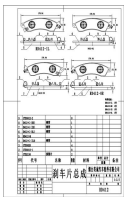

Corvette	5700	1995	1996	Front	D412	D412	D412	Length: 171 Width: 51 Thickness: 15.7, PCS Per Set: 4	CHEVROLET (GM) : 10104485, DELPHI : LP1154, FMSI : D412-7300, FORD (USA) : F4ZZ2001B, MINTEX : MDB1766, NIBK : PN0305, TRW : GDB1226
Geo Metro	1000	1989	1997	Front	D451	D451	D451		
Geo Metro	1300	1994	1997	Front	D451	D451	D451		
Geo Metro	1000	1989	1997	Front	D451	D451	D451	Length: 107.4 Width: 44.5 ,Thickness: 14.8, PCS Per Set: 4	AKEBONO : A-245WK, AKEBONO : AN-245WK, ATE : 13046059852, BENDIX AUS : DB1155, BENDIX EUR : 572179B, BENDIX EUR : 572181B, BOSCH : 0986493340, BOSCH : 0986493260, DELPHI : LP676, FBL : AFP258S, FERODO : FDB588, FMSI : D451, FMSI : 7331-D451, HONDA : 45022-SAO-681, JURID : 572179J, JURID : 572181J, KASHIYAMA : D9005, MARUTI : 5520062840, MINTEX : MDB1474, MINTEX : MDB1244, NIBK : PN9169, NISSAN : AV040-KE120, NISSHINBO : PF-9169, PAGID : T0032, PAGID : T0001, SANGSIN : SP 2009, SUMITOMO : SN535P, SUZUKI : 55200-86850,
Geo Metro	1300	1994	1997	Front	D451	D451	D451		
C2500	6500	1993	1996	Front	D459	D459	D459	Length: 147.5 Width: 58.8 ,Thickness: 16.5,"Length- 2":125.5,"Width- 2":85,"Thickness- 2":19.5, PCS Per Set: 4	BENDIX : MKD459, BENDIX AUS : 7339, CHRYSLER : 4746352, CHRYSLER : 04746 352, FMSI : D459-7339, GM : 19167290, MINTEX : MDB2421, NIBK : PN0610, SANGSIN : SP1318, TRW : GDB4066
Camaro	3800	1995	1997	Front	D505	D505	D505		
Camaro	5700	1994	1997	Front	D505	D505	D505	Length: 212.6 Width: 66.8 ,Thickness: 16,"Length- 2":147.6,"Width- 2":67.6,"Thicknes s- 2":17, PCS Per Set: 4	BUICK (GM) : 12510001, BUICK (GM) : 12510042, CADILLAC (GM) : 12510043, CADILLAC (GM) : 12510023, CHEVROLET (GM) : 12510027, CHEVROLET (GM) : 12370006, FERODO : FDB975, FMSI : 7384-D505, FMSI : D505-7384, GM : 18022641, MINTEX : MDB1771, MINTEX : MDB1792, NIBK : PN0317, TRW : GDB4000, TRW : GDB4054
Lumina	3400	1995	1996	Front	D505	D505	D505		
Alero	2200	2002		Rear	D508	D508	D508		
Alero	2400	1999	2002	Rear	D508	D508	D508		
Alero	3400	1999	2002	Rear	D508	D508	D508		
Impala Police SS	3900	2001	2003	Rear	D508	D508	D508		
Impala Police SS	3500	2004	2008	Rear	D508	D508	D508		
Monte Carlo Coupe	3800	2004	2007	Rear	D508	D508	D508		
Trans Sport	3400	1996	2005	Rear	D508	D508	D508		
Venture	3400	2003	2005	Rear	D508	D508	D508		
Venture	3400	2004	2005	Rear	D508	D508	D508	Length: 107.8 Width: 41 Thickness: 14.5, PCS Per Set: 4	BENDIX EUR : 573062B, BOSCH : 0986424467, BUICK (GM) : 12510037, BUICK (GM) : 18021692, BUICK (GM) : 12510016, BUICK (GM) : 12510048, CADILLAC (GM) : 18029644, DELPHI : LP1612, FERODO : FDB1264, FMSI : 7383- D508, FMSI : 7387-D508, FMSI : D508-7383, GM : 18029844, JURID : 573062J, MINTEX : MDB1825, NIBK : PN0175, OPEL : 1605939, PAGID : T3087, SATURN (GM) : 21010593, TEXTAR : 2336115005, TRW : GDB4042, TRW : GDB1309, TRW : GDB4098, VAUXHALL : 18023377
Trans Sport	3400	1996	2005	Rear	D508	D508	D508		
Alero	2400	1999	2002	Rear	D508	D508	D508		
Alero	3400	1999	2002	Rear	D508	D508	D508