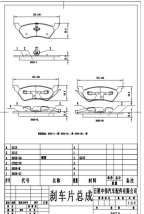

Length: 172.5 Width: 65.7, Thickness: 18.8, PCS Per Set: 4	BENDIX : DB1901, CHRYSLER (USA) : 5101857AA, CHRYSLER (USA) : 5019803AA, FMSI : D857-7733, FMSI : 7733-D857, NiBK : PN0321, TRW : GDB4129, TRW : GDB7610
								Length: 155.50 Width: 50.80, Thickness: 16, PCS Per Set: 4	BENDIX : DB1853, CHRYSLER (USA) : 05071948AA, CHRYSLER (USA) : 5071948AA, CHRYSLER (USA) : 5019805AA, DELPHI : LP1694, FMSI : D858-7734, JEEP (CHRYSLER) : 05019805AA, JEEP (CHRYSLER) : 5083882AB, NiBK : PN0309, TRW : GDB4130
								Length: 144.9 Width: 55 Thickness: 15.7, PCS Per Set: 4	AKEBONO : AN-650WK, Asuki : AF-6108, Asuki : AF-6108M, BENDIX AUS : DB1441, BENDIX AUS : DB2065, BOSCH : 0986424716, CHRYSLER : 05191231AA, CHRYSLER : 68020494AA, CHRYSLER : MR955727, CHRYSLER : 5191217AA, CHRYSLER : 05191217AA, CHRYSLER : 05191231AB, CHRYSLER : 68020494AB, CHRYSLER : V1010494AA, DELPHI : LP1684, DODGE : 05191244AA, DODGE : 05191229AA, DODGE (CHRYSLER) : 05191229AA, FBL : AFP479, FERODO : FDB1621, FERODO : FSL1621, FMSI : D866-7741, FMSI : D866, FMSI : D866-8338, FMSI : 8338-D866, FMSI : D1285-8402, FMSI : 7741-D866, FORD : 5191229AA, Jeep : K68020494AB, Jeep : 6802 0494AB, JEEP (CHRYSLER) : 68035576AA, KASHIYAMA : D6108, MINTEX : MDB2134, MITSUBISHI : 4605A684, MITSUBISHI : 45 05A 879, MITSUBISHI : MZ690348, MITSUBISHI : 4605A261, MITSUBISHI : 4605A486, MITSUBISHI : MN102618, MITSUBISHI : MRS27675, MITSUBISHI : 46 05A 795, MITSUBISHI : 4605A546, MITSUBISHI : MR27674, MITSUBISHI : 46 05A 317, MITSUBISHI : MR955727, MITSUBISHI : 4605A364, MITSUBISHI : MZ 690186, MITSUBISHI : 4605A557, MITSUBISHI : 4605A530, MITSUBISHI : CW 650 649, MITSUBISHI : MRS27674, MITSUBISHI : MR493255, MITSUBISHI : MRS69403, MITSUBISHI : 46 05A 491, NiBK : PN3469, NIPPARTS : J3605046, NISSAN : AY040-MT022, NISSHINBO : PF-3469, NISSHINBO : PF3548, PAGID : T1274, PEUGEOT : 16 076 903 80, PEUGEOT : 16 076 904 80, SANGSIN : SP1360, SANGSIN : SP2046, SUMITOMO : SN889, TEXTAR : 2358401, TEXTAR : 2358416014, TOYOTA : V9118-M036, TRW : GDB4142, TRW : GDB3287, VVA : 23584