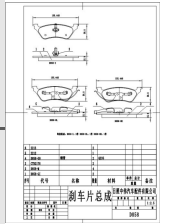

AKEBONO : AN-650WK, Asuki : AF-6108M, Asuki : AF-6108, BENDIX AUS : DB1441, BENDIX AUS : DB2065, BOSCH : 0986424716, CHRYSLER : 68020494AA, CHRYSLER : MR955727, CHRYSLER : 5191217AA, CHRYSLER : 05191217AA, CHRYSLER : 05191231AB, CHRYSLER : 68020494AB, CHRYSLER : V1010494AA, CHRYSLER : 05191231AA, DELPHI : LP1684, DODGE : 05191229AA, DODGE : 05191244AA, DODGE (CHRYSLER) : 05191229AA, FBL : AFP479, FERODO : FDB1621, FERODO : FSL1621, FMSI : D866-8338, FMSI : 8338-D866, FMSI : D1285-8402, FMSI : 7741-D866, FMSI : D866-7741, FMSI : D866, FORD : 5191229AA, Jeep : 6802 0494AB, Jeep : K68020494AB, JEEP (CHRYSLER) : 68035576AA, KASHIYAMA : D6108, MINTEX : MDB2134, MITSUBISHI : 4605A486, MITSUBISHI : MN102618, MITSUBISHI : MR527675, MITSUBISHI : 46 05A 795, MITSUBISHI : 4605A546, MITSUBISHI : MR727674, MITSUBISHI : 46 05A 317, MITSUBISHI : MR955727, MITSUBISHI : MZ 690186, MITSUBISHI : 4605A364, MITSUBISHI : 4605A557, MITSUBISHI : CW 650 649, MITSUBISHI : 4605A530, MITSUBISHI : MR527674, MITSUBISHI : MR493255, MITSUBISHI : MR569403, MITSUBISHI : 46 05A 491, MITSUBISHI : 4605A684, MITSUBISHI : 45 05A 879, MITSUBISHI : MZ690348, MITSUBISHI : 4605A261, NIBK : PN3469, NIPPARTS : J3605046, NISSAN : AY040-MT022, NISSHINBO : PF3548, NISSHINBO : PF-3469, PAGID : T1274, PEUGEOT : 16 076 904 80, PEUGEOT : 16 076 903 80, SANGSIN : SP1360, SANGSIN : SP2046, SUMITOMO : SN889, TEXTAR : 2358416014, TEXTAR : 2358401, TOYOTA : V9118-M036, TRW : GDB4142, TRW : GDB3287, WVA : 23584