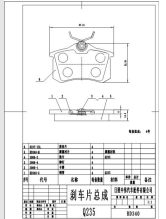

ATE : 13046029842, ATE : 13046028202, ATE : 13046028592, ATE : 13046029372, ATE : 13046028192, ATE : 13046028452, ATE : 13046028602, AUDI : 8E0698451D, AUDI : 8E0698451L, AUDI : 4B0698451B, AUDI : 1A0 698 451 E, AUDI : 1K0698451A, AUDI : 4D0698451C, AUDI : 8E0698451, AUDI : 8E0698451B, AUDI : 8E0698451E, AUDI : 1J0698451, AUDI : 4B0698451, AUDI : 150 698 451, AUDI : 4B0698451E, AUDI : 1H0 615 415, AUDI : 8D0698451A, AUDI : 4D0698451D, AUDI : 8E0698451A, BENDIX AUS : DB1449, BENDIX AUS : DB1192, BENDIX EUR : 5730988, BENDIX EUR : 571513B, BENDIX EUR : 573032B, BENDIX EUR : 571361B, BENDIX EUR : 573065B, BENDIX EUR : 571459B, BENDIX EUR : 571906B, BENDIX EUR : 573005B, BENDIX EUR : 573007B, BOSCH : 0986466683, BOSCH : 0986461769, BOSCH : 0986566683, CITROEN : 425420, CITROEN : 425232, CITROEN : 425241, DELPHI : LP1815, DELPHI : LP1556, DELPHI : LP565, DELPHI : LP1713, DELPHI : LP571, FERODO : FDS1083, FERODO : FDB1491, FERODO : FDB1083, FERODO : FDB1788, FERODO : FDB541, FIAT : 9404252328, FMSI : D1112-7773, FMSI : 7234-D340, FMSI : D1023-7773, FMSI : 7920-D1017, FMSI : D340, FMSI : D894-7773, FMSI : D1112-8216, FMSI : D1017-7920, FMSI : 7335-D340, FMSI : D1017, FMSI : D340-7335, FORD (EUROPE) : 1001096, FORD (EUROPE) : 1133447, FORD (EUROPE) : 1205557, FORD (EUROPE) : 1027640, FORD (EUROPE) : 1133448, FORD (EUROPE) : 1205697, INFiniti : 7701208416, INFiniti : 7701206343, INFiniti : 7701207484, INFiniti : 7701208213, INFiniti : 440600295R, INFiniti : 7701208421, INFiniti : 6025371650, INFiniti : 7701206784, INFiniti : 7701207695, JURID : 571361J, JURID : 571906J, JURID : 573005J, JURID : 573032J, LD : HP833, MINTEX : MDB1377, MINTEX : MDB2118, MINTEX : MDB1382, NIBK : PN0019, NIBK : PN0019W, NIBK : PN0213W, NISSAN : 44060-V4810, NISSAN : 44060-V4813, NISSAN : 44060-V4811, NISSHINBO : PF-0019, PAGID : T5022, PAGID : T5138, PAGID : 1158, PAGID : T5075, PEUGEOT : 425108, PEUGEOT : 425396, PEUGEOT : 425056, PEUGEOT : 425223, PEUGEOT : 425233, REMSA : 0263.10, REMSA : 226315, REMSA : 0263.05, RENAULT : 60 25 371 650, RENAULT : 44 06 035 30 R, RENAULT : 60 25 371 50, RENAULT : 77 01 208 416, RENAULT : 7701-206-84, RENAULT : 44 06 002 95R, RENAULT : 77 01 207 695, RENAULT : 77 01 208 213, RENAULT : 7701-206-43, RENAULT : 77 01 208 421, RENAULT : 7701-207-95, SANGSIN : SP1391, SANGSIN : SP 2029, SEAT : 1H0698451D, SEAT : 1H0698451F, SEAT : 7M3698451, SEAT : 1J0698451F, SEAT : 1H0698451C, SEAT : 1H0698451E, SEAT : 7M0698451, SEAT : 1J0698451C, SKODA : 6Q0 698 451, SKODA : 6Q0 698 451 B, TEXTAR : 2096115214, TEXTAR : 2096117234, TEXTAR : 2355401, TEXTAR : 2355406, TEXTAR : 2096115234, TEXTAR : 2355402, TRW : GDB1121, TRW : GDB1439, TRW : GDB1267, TRW : GDB1467, TRW : GDB1328, TRW : GDB1504, TRW : GDB1360, TRW : GDB823, TRW : GDB1415, TRW : GDB825, TRW : GDB1055, TRW : GDB1417, TRW : GDB1196, TRW : GDB1458, TRW : GDB1311, TRW : GDB1475, TRW : GDB1330, TRW : GDB485, TRW : GDB1372, TRW : GDB824, TRW : GDB1416, TRW : GDB1578, TRW : GDB856, VAG : 1J0698451L, VAG : 3B0698451, VAG : 1J0698451H, VAG : 1J0698451R, VOLKSWAGEN : 1H0698451B, VOLKSWAGEN : 1K0698451C, VOLKSWAGEN : 191698451C, VOLKSWAGEN : 1E0698451, VOLKSWAGEN : 1E0698451C, VOLKSWAGEN : 1J0698451B, VOLKSWAGEN : 1H0698451A, VOLKSWAGEN : 1J0698451D, VOLKSWAGEN : 1H0698451A, VOLKSWAGEN : 191698451B, VOLKSWAGEN : 6X0698451, VOLKSWAGEN : 191698451D, VOLKSWAGEN : 1E0698451A, VOLKSWAGEN : 1H0690451, VOLKSWAGEN : 1H0690451, VOLKSWAGEN : 1H0698451, VOLKSWAGEN : 1J0698451E, VW : 1K0698451J, VW : 1J0698451N, WVA : 20961, WVA : 20960