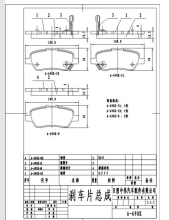

Length: 109
Width: 46.2
Thickness: 14.6,
PCS Per Set: 4

AKEBONO : A-698WK, AKEBONO : AN-698WK, Asuki : AF-5137, BENDIX
AUS : DB1847, HINO : V9118-H039, HONDA : 06430SFEN0, HONDA :
06430-SFE-J00, HONDA : 43022-SMA-000, HONDA : 43022-SYP-000,
HONDA : 06430SLJ000, HONDA : 43022-SFE-000, HONDA : 43022-SFE-
N00, KASHIYAMA : D5137, NIBK : PN8506, NISSHINBO : PF-8506,
SANGSIN
: SP2104, TRW : GDB7697