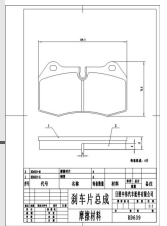

Fit	1500	2008	2013	Front	D621	D621	D621
Fit	1500	2008	2013	Front	D621	D621	D621
Fit	1300	2009		Front	D621	D621	D621
City	1500	2009		Front	D621	D621	D621
Integra	2000	2001	2006	Front	D639	D639	D639
Civic Type R	2000	2007		Front	D639	D639	D639
Integra	2000	2001	2006	Front	D639	D639	D639
Civic Type R	2000	2007		Front	D639	D639	D639
Civic Type R	2000	2007		Front	D639	D639	D639
Integra	2000	2001	2006	Front	D639	D639	D639

Length: 120
Width: 73.6
Thickness: 17.5,
PCS Per Set:
4;"Interchangable
*PN016 5S

ATE : 13046049652, BENDIX AUS : DB1520, BENDIX EUR : 571852B, Blue
Print : ADH24270, BMW : 3411-1162-900, BMW : 3411-1163-922, BMW :
3411-2227-334, BMW : 3411-1162-210, BMW : 3411-1163-921, BMW :
3411-1163-923,
BMW : 3411 676 1 249, BOSCH : 0 986 494 310, BOSCH : 0986424209,
BREMBO : P 56 047, DELPHI : LP1838, DELPHI : LP1584, DELPHI : LP1004,
FERODO : FDB1561, FERODO : FDB998, FMSI : D639, FMSI : 7517-D639,
FMSI : D960-7858, FMSI : 7515-D639, JURID : 571852J, KASHIYAMA :
D1307M, MINTEX : MDB2341, MINTEX : MDB1752, NIBK : PN0165, NibK :
PN0165S, NISSAN : 41060-6Z925, NISSAN : D1060-AA325, NISSAN :
41060-AA393, NISSAN : D1060CD00C, NISSAN : D10F0CD026, NISSAN :
41060-12U86, NISSAN : 41060-RN27Z, NISSAN : 41060-12U87, NISSAN :
41060CD094, NISSAN : D10F0CD00C, PAGID : T1385, REMSA : 044100,
TEXTAR : 2147118005, TRW : GDB1269, TRW :
GDB3381

Length: 120
Width: 73.6
Thickness: 17.5,
PCS Per Set:
4;"Interchangable
*PN016 5S

ATE : 13046049652, BENDIX AUS : DB1520, BENDIX EUR : 571852B, Blue
Print : ADH24270, BMW : 3411-1162-210, BMW : 3411-1163-921, BMW :
3411-1163-923, BMW : 3411 676 1 249, BMW : 3411-1162-900, BMW :
3411-1163-922,
BMW : 3411-2227-334, BOSCH : 0 986 494 310, BOSCH : 0986424209,
BREMBO : P 56 047, DELPHI : LP1004, DELPHI : LP1838, DELPHI : LP1584,
FERODO : FDB1561, FERODO : FDB998, FMSI : 7517-D639, FMSI : D960-
7858, FMSI : 7515- D639, FMSI : D639, JURID : 571852J, KASHIYAMA :
D1307M, MINTEX : MDB1752, MINTEX : MDB2341, NIBK : PN0165, NibK :
PN0165S, NISSAN : 41060-AA393, NISSAN : D1060CD00C, NISSAN :
D10F0CD026, NISSAN : 41060-12U86, NISSAN : 41060-RN27Z, NISSAN :
41060-12U87, NISSAN : 41060CD094, NISSAN : D10F0CD00C, NISSAN :
41060-6Z925, NISSAN : D1060-AA325, PAGID : T1385, REMSA : 044100,
TEXTAR : 2147118005, TRW : GDB3381, TRW : GDB1269