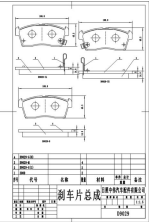

Move Latte	660	2004		Front	D9029	D9029	D9029	Length: 108.5 Width: 45.4 ,Thickness: 14.3, PCS Per Set: 4	AKEBONO : A-683WK, AKEBONO : AN-683WK, DAIHATSU : 04491-97210-000, HINO : V9118-A095, KASHIYAMA : D0045, NIBK : PN6492, NISSAN : AY040-KE141, NISSHINBO : PF-6492, TOYOTA : 04465-B1010, TOYOTA : 04465-B1150, TOYOTA : 04465-B1050, TOYOTA : 04465-B2090
Cuore	660	2006		Front	D9029	D9029	D9029	Length: 108.5 Width: 45.4 ,Thickness: 14.3, PCS Per Set: 4	AKEBONO : A-683WK, AKEBONO : AN-683WK, DAIHATSU : 04491-97210-000, HINO : V9118-A095, KASHIYAMA : D0045, NIBK : PN6492, NISSAN : AY040-KE141, NISSHINBO : PF-6492, TOYOTA : 04465-B1010, TOYOTA : 04465-B1150, TOYOTA : 04465-B1050, TOYOTA : 04465-B2090
Mira	660	2006		Front	D9029	D9029	D9029	Length: 108.5 Width: 45.4 ,Thickness: 14.3, PCS Per Set: 4	AKEBONO : A-683WK, AKEBONO : AN-683WK, DAIHATSU : 04491-97210-000, HINO : V9118-A095, KASHIYAMA : D0045, NIBK : PN6492, NISSAN : AY040-KE141, NISSHINBO : PF-6492, TOYOTA : 04465-B1010, TOYOTA : 04465-B1150, TOYOTA : 04465-B1050, TOYOTA : 04465-B2090
Mira	660	2006		Front	D9029	D9029	D9029	Length: 108.5 Width: 45.4 ,Thickness: 14.3, PCS Per Set: 4	AKEBONO : A-683WK, AKEBONO : AN-683WK, DAIHATSU : 04491-97210-000, HINO : V9118-A095, KASHIYAMA : D0045, NIBK : PN6492, NISSAN : AY040-KE141, NISSHINBO : PF-6492, TOYOTA : 04465-B1010, TOYOTA : 04465-B1150, TOYOTA : 04465-B1050, TOYOTA : 04465-B2090
Move	660	2006	2010	Front	D9029	D9029	D9029	Length: 108.5 Width: 45.4 ,Thickness: 14.3, PCS Per Set: 4	AKEBONO : A-683WK, AKEBONO : AN-683WK, DAIHATSU : 04491-97210-000, HINO : V9118-A095, KASHIYAMA : D0045, NIBK : PN6492, NISSAN : AY040-KE141, NISSHINBO : PF-6492, TOYOTA : 04465-B1010, TOYOTA : 04465-B1150, TOYOTA : 04465-B1050, TOYOTA : 04465-B2090
Sonica	660	2006	2009	Front	D9029	D9029	D9029	Length: 108.5 Width: 45.4 ,Thickness: 14.3, PCS Per Set: 4	AKEBONO : A-683WK, AKEBONO : AN-683WK, DAIHATSU : 04491-97210-000, HINO : V9118-A095, KASHIYAMA : D0045, NIBK : PN6492, NISSAN : AY040-KE141, NISSHINBO : PF-6492, TOYOTA : 04465-B1010, TOYOTA : 04465-B1150, TOYOTA : 04465-B1050, TOYOTA : 04465-B2090
Sonica	660	2006	2009	Front	D9029	D9029	D9029	Length: 108.5 Width: 45.4 ,Thickness: 14.3, PCS Per Set: 4	AKEBONO : A-683WK, AKEBONO : AN-683WK, DAIHATSU : 04491-97210-000, HINO : V9118-A095, KASHIYAMA : D0045, NIBK : PN6492, NISSAN : AY040-KE141, NISSHINBO : PF-6492, TOYOTA : 04465-B1010, TOYOTA : 04465-B1150, TOYOTA : 04465-B1050, TOYOTA : 04465-B2090