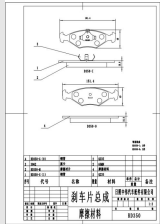

Elba	1500	1986	1997	Front	D350	D350	D350
Elba	1600	1986	1997	Front	D350	D350	D350
Elba	1700	1989	1997	Front	D350	D350	D350
Palio	1200	1999	2000	Front	D350	D350	D350
Palio	1700	1997		Front	D350	D350	D350
Palio Weekend	1200	1997	2000	Front	D350	D350	D350
Palio Weekend	1400	1997	1998	Front	D350	D350	D350
Palio Weekend	1600	1997	2000	Front	D350	D350	D350
Palio Weekend	1700	1997	2000	Front	D350	D350	D350

Length: 151.4
Width:
49.2 ,Thickness: 17,
PCS Per Set: 4

ATE : 13046070432, ATE : 13046071132, ATE : 13046054092, ATE : 13046070632, ATE : 13046071282, BENDIX EUR : 571448B, BOSCH : 0986460986, BOSCH : 0986424458, DELPHI : LP677, DELPHI : LP1855, DELPHI : LP1415, FERODO : FDB519, FERODO : FDB912, FERODO : FDB896, FIAT : 5888528, FIAT : 9947917, FIAT : 9948037, FIAT : 9949124, FIAT : 5882984, FIAT : 5894112, FIAT : 9947996, FIAT : 9948038, FMSI : 7242-D350, FMSI : 8288 D350, FMSI : D350-7242, FMSI : D298-7201, JURID : 571448J, JURID : 571448D, MINTEX : MDB1912, MINTEX : MDB1513, MINTEX : MDB1949, NIBK : PN0268, PAGID : T1030, PAGID : T1146, TEXTAR : 2119318005, TEXTAR : 2321818005, TEXTAR : 2196218005, TRW : GDB1347, TRW : GDB1533, TRW : GDB960, TRW : GDB1340, TRW : GDB1393, TRW : GDB958, WVA : 21194, WVA : 21193