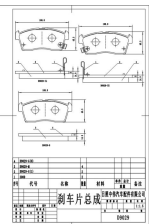

Move	660	2002	2006	Front	D9029	D9029	D9029	Length: 108.5 Width: 45.4 ,Thickness: 14.3, PCS Per Set: 4	AKEBONO : A-683WK, AKEBONO : AN-683WK, DAIHATSU : 04491-97210-000, HINO : V9118-A095, KASHIYAMA : D0045, NIBK : PN6492, NISSAN : AY040-KE141, NISSHINBO : PF-6492, TOYOTA : 04465-B1010, TOYOTA : 04465-B1150, TOYOTA : 04465-B1050, TOYOTA : 04465-B2090
	Move	660	2002	2006	Front	D9029	D9029	D9029	Length: 108.5 Width: 45.4 ,Thickness: 14.3, PCS Per Set: 4	AKEBONO : A-683WK, AKEBONO : AN-683WK, DAIHATSU : 04491-97210-000, HINO : V9118-A095, KASHIYAMA : D0045, NIBK : PN6492, NISSAN : AY040-KE141, NISSHINBO : PF-6492, TOYOTA : 04465-B1010, TOYOTA : 04465-B1150, TOYOTA : 04465-B1050, TOYOTA : 04465-B2090
	Tanto	660	2003	2007	Front	D9029	D9029	D9029	Length: 108.5 Width: 45.4 ,Thickness: 14.3, PCS Per Set: 4	AKEBONO : A-683WK, AKEBONO : AN-683WK, DAIHATSU : 04491-97210-000, HINO : V9118-A095, KASHIYAMA : D0045, NIBK : PN6492, NISSAN : AY040-KE141, NISSHINBO : PF-6492, TOYOTA : 04465-B1010, TOYOTA : 04465-B1150, TOYOTA : 04465-B1050, TOYOTA : 04465-B2090
	Tanto	660	2003	2007	Front	D9029	D9029	D9029	Length: 108.5 Width: 45.4 ,Thickness: 14.3, PCS Per Set: 4	AKEBONO : A-683WK, AKEBONO : AN-683WK, DAIHATSU : 04491-97210-000, HINO : V9118-A095, KASHIYAMA : D0045, NIBK : PN6492, NISSAN : AY040-KE141, NISSHINBO : PF-6492, TOYOTA : 04465-B1010, TOYOTA : 04465-B1150, TOYOTA : 04465-B1050, TOYOTA : 04465-B2090
						D9029	D9029	D9029		
						D9029	D9029	D9029		
MAKE	MODEL	ENGINE	START YEAR	END YEAR	F/R	D9029	D9029	D9029	SPECIFICATION	COMPETITORS PART NUMBERS
	Boon Luminas	1300	2004	2006	Front	D9029	D9029	D9029	Length: 108.5 Width: 45.4 ,Thickness: 14.3, PCS Per Set: 4	AKEBONO : A-683WK, AKEBONO : AN-683WK, DAIHATSU : 04491-97210-000, HINO : V9118-A095, KASHIYAMA : D0045, NIBK : PN6492, NISSAN : AY040-KE141, NISSHINBO : PF-6492, TOYOTA : 04465-B1010, TOYOTA : 04465-B1150, TOYOTA : 04465-B1050, TOYOTA : 04465-B2090
	Boon Luminas	1000	2004		Front	D9029	D9029	D9029	Length: 108.5 Width: 45.4 ,Thickness: 14.3, PCS Per Set: 4	AKEBONO : A-683WK, AKEBONO : AN-683WK, DAIHATSU : 04491-97210-000, HINO : V9118-A095, KASHIYAMA : D0045, NIBK : PN6492, NISSAN : AY040-KE141, NISSHINBO : PF-6492, TOYOTA : 04465-B1010, TOYOTA : 04465-B1150, TOYOTA : 04465-B1050, TOYOTA : 04465-B2090
	Boon Luminas	1000	2004		Front	D9029	D9029	D9029	Length: 108.5 Width: 45.4 ,Thickness: 14.3, PCS Per Set: 4	AKEBONO : A-683WK, AKEBONO : AN-683WK, DAIHATSU : 04491-97210-000, HINO : V9118-A095, KASHIYAMA : D0045, NIBK : PN6492, NISSAN : AY040-KE141, NISSHINBO : PF-6492, TOYOTA : 04465-B1010, TOYOTA : 04465-B1150, TOYOTA : 04465-B1050, TOYOTA : 04465-B2090