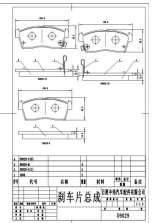

Move	660	2002	2006	Front	D9029	D9029	D9029	Length: 108.5 Width: 45.4 ,Thickness: 14.3, PCS Per Set: 4	AKEBONO : A-683WK, AKEBONO : AN-683WK, DAIHATSU : 04491-97210-000, HINO : V9118-A095, KASHIYAMA : D0045, NIBK : PN6492, NISSAN : AY040-KE141, NISSHINBO : PF-6492, TOYOTA : 04465-B1010, TOYOTA : 04465-B1150, TOYOTA : 04465-B1050, TOYOTA : 04465-B2090
	Move	660	2002	2006	Front	D9029	D9029	D9029	Length: 108.5 Width: 45.4 ,Thickness: 14.3, PCS Per Set: 4	AKEBONO : A-683WK, AKEBONO : AN-683WK, DAIHATSU : 04491-97210-000, HINO : V9118-A095, KASHIYAMA : D0045, NIBK : PN6492, NISSAN : AY040-KE141, NISSHINBO : PF-6492, TOYOTA : 04465-B1010, TOYOTA : 04465-B1150, TOYOTA : 04465-B1050, TOYOTA : 04465-B2090
	Tanto	660	2003	2007	Front	D9029	D9029	D9029	Length: 108.5 Width: 45.4 ,Thickness: 14.3, PCS Per Set: 4	AKEBONO : A-683WK, AKEBONO : AN-683WK, DAIHATSU : 04491-97210-000, HINO : V9118-A095, KASHIYAMA : D0045, NIBK : PN6492, NISSAN : AY040-KE141, NISSHINBO : PF-6492, TOYOTA : 04465-B1010, TOYOTA : 04465-B1150, TOYOTA : 04465-B1050, TOYOTA : 04465-B2090
	Tanto	660	2003	2007	Front	D9029	D9029	D9029	Length: 108.5 Width: 45.4 ,Thickness: 14.3, PCS Per Set: 4	AKEBONO : A-683WK, AKEBONO : AN-683WK, DAIHATSU : 04491-97210-000, HINO : V9118-A095, KASHIYAMA : D0045, NIBK : PN6492, NISSAN : AY040-KE141, NISSHINBO : PF-6492, TOYOTA : 04465-B1010, TOYOTA : 04465-B1150, TOYOTA : 04465-B1050, TOYOTA : 04465-B2090
						D9029	D9029	D9029		
						D9029	D9029	D9029		
MAKE	MODEL	ENGINE	START YEAR	END YEAR	F/R	D9029	D9029	D9029	SPECIFICATION	COMPETITORS PART NUMBERS
	Boon Luminas	1300	2004	2006	Front	D9029	D9029	D9029	Length: 108.5 Width: 45.4 ,Thickness: 14.3, PCS Per Set: 4	AKEBONO : A-683WK, AKEBONO : AN-683WK, DAIHATSU : 04491-97210-000, HINO : V9118-A095, KASHIYAMA : D0045, NIBK : PN6492, NISSAN : AY040-KE141, NISSHINBO : PF-6492, TOYOTA : 04465-B1010, TOYOTA : 04465-B1150, TOYOTA : 04465-B1050, TOYOTA : 04465-B2090
	Boon Luminas	1000	2004		Front	D9029	D9029	D9029	Length: 108.5 Width: 45.4 ,Thickness: 14.3, PCS Per Set: 4	AKEBONO : A-683WK, AKEBONO : AN-683WK, DAIHATSU : 04491-97210-000, HINO : V9118-A095, KASHIYAMA : D0045, NIBK : PN6492, NISSAN : AY040-KE141, NISSHINBO : PF-6492, TOYOTA : 04465-B1010, TOYOTA : 04465-B1150, TOYOTA : 04465-B1050, TOYOTA : 04465-B2090
	Boon Luminas	1000	2004		Front	D9029	D9029	D9029	Length: 108.5 Width: 45.4 ,Thickness: 14.3, PCS Per Set: 4	AKEBONO : A-683WK, AKEBONO : AN-683WK, DAIHATSU : 04491-97210-000, HINO : V9118-A095, KASHIYAMA : D0045, NIBK : PN6492, NISSAN : AY040-KE141, NISSHINBO : PF-6492, TOYOTA : 04465-B1010, TOYOTA : 04465-B1150, TOYOTA : 04465-B1050, TOYOTA : 04465-B2090