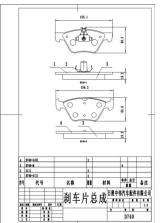

Crossfire	3200	2003	2007	Front	D740	D740	D740
Crossfire	3200	2004	2007	Front	D740	D740	D740

Length: 156.4
Width:
69.6,Thickness:
20";Length-
2":156.4";Width-
2":63.6";Thicknes-
s- 2":20, PCS Per
Set: 4

ATE : 13046070872, BENDIX : DB1403, BENDIX EUR : 571876B, BOSCH : 0 986 494 001, BOSCH : 0986424233, CHRYSLER (USA) : 5114555AA, DELPHI : LP1589, DELPHI : LP1009, FERODO : FDB1050, FMSI : 7609-D740, FMSI : 8205- D853, FMSI : D853, FMSI : 7730-D853, FMSI : D740, JURID : 571876J, MERCEDES : 0044200320, MERCEDES : 002.420.50.20, MERCEDES : 002.420.45.20, MINTEX : MDB3002, MINTEX : MDB1871, NiBK : PN0166, TEXTAR : 2167020305, TRW : GDB1215, TRW : GDB 1815