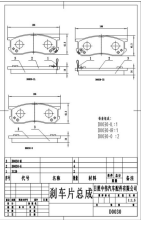

Hijet	660	1998	2000	Front	D0030	D0030	D0030	Length: 106 Width: 41.5 Thickness: 15, PCS Per Set: 4	AKEBONO : A-620WK, AKEBONO : AN-620WK, AKEBONO : A-444WK, AKEBONO : AN-444WK, DAIHATSU : 04491-97505-000, DAIHATSU : 04491-87507-000, DAIHATSU : 04491-87514-000, DAIHATSU : 04491-97503-000, DAIHATSU : 04491-87509-000, DAIHATSU : 04491-97502, DAIHATSU : 04491-97502-000, FBL : AFP439S, FBL : AFP429S, KASHIYAMA : D0041, KASHIYAMA : D0030, NIBK : PN6341, NIBK : PN6438, NISSAN : AY040-KE104, NISSAN : AY040-KE010, NISSAN : AY040-KE137, NISSHINBO : PF-6438, NISSHINBO : PF-6341, SUMITOMO : SN676P, SUMITOMO : SN667P, TOYOTA : 04491-97505, TOYOTA : V9118-D016, TOYOTA : 04491-87514, TOYOTA : 04491-97507, TOYOTA : V9118-D005
Hijet	660	1999	2004	Front	D0030	D0030	D0030	Length: 106 Width: 41.5 Thickness: 15, PCS Per Set: 4	AKEBONO : A-620WK, AKEBONO : AN-620WK, AKEBONO : A-444WK, AKEBONO : AN-444WK, DAIHATSU : 04491-97505-000, DAIHATSU : 04491-87507-000, DAIHATSU : 04491-87514-000, DAIHATSU : 04491-97503-000, DAIHATSU : 04491-87509-000, DAIHATSU : 04491-97502, DAIHATSU : 04491-97502-000, FBL : AFP439S, FBL : AFP429S, KASHIYAMA : D0041, KASHIYAMA : D0030, NIBK : PN6341, NIBK : PN6438, NISSAN : AY040-KE104, NISSAN : AY040-KE010, NISSAN : AY040-KE137, NISSHINBO : PF-6438, NISSHINBO : PF-6341, SUMITOMO : SN676P, SUMITOMO : SN667P, TOYOTA : 04491-97505, TOYOTA : V9118-D016, TOYOTA : 04491-87514, TOYOTA : 04491-97507, TOYOTA : V9118-D005
Hijet	660	2000	2000	Front	D0030	D0030	D0030	Length: 106 Width: 41.5 Thickness: 15, PCS Per Set: 4	AKEBONO : A-620WK, AKEBONO : AN-620WK, AKEBONO : A-444WK, AKEBONO : AN-444WK, DAIHATSU : 04491-97505-000, DAIHATSU : 04491-87507-000, DAIHATSU : 04491-87514-000, DAIHATSU : 04491-97503-000, DAIHATSU : 04491-87509-000, DAIHATSU : 04491-97502, DAIHATSU : 04491-97502-000, FBL : AFP439S, FBL : AFP429S, KASHIYAMA : D0041, KASHIYAMA : D0030, NIBK : PN6341, NIBK : PN6438, NISSAN : AY040-KE104, NISSAN : AY040-KE010, NISSAN : AY040-KE137, NISSHINBO : PF-6438, NISSHINBO : PF-6341, SUMITOMO : SN676P, SUMITOMO : SN667P, TOYOTA : 04491-97505, TOYOTA : V9118-D016, TOYOTA : 04491-87514, TOYOTA : 04491-97507, TOYOTA : V9118-D005