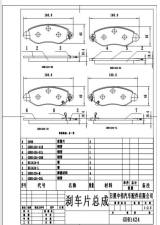

StreetKa	1600	2003	2008	Front	D1175	D1175	D1175		
FORD	Transit 350	2400	2000	2003	Front	gdb1424	gdb1424	gdb1424	Length: 168.4 Width: 65.3, Thickness: 17.5, PCS Per Set: 4	BENDIX EUR : 573015B, DELPHI : LP1582, FERODO : FDB1381, FORD (EUROPE) : 4077636, FORD (EUROPE) : 4114749, FORD (EUROPE) : 4095132, JURID : 573015J, MAZDA : YC15-2K021-AC, MINTEX : MDB2061, NIBK : PN0164, PAGID : T9098, SANGSIN : SP1275, TEXTAR : 2357718515, 17.5, PCS Per Set: 4 TRW : GDB1424, WVA : 23578, WVA : 23580, WVA : 23577, WVA : 23579, WVA : 23840
	Transit 410	2400	2001	2003	Front	gdb1424	gdb1424	gdb1424		
	Transit 425	2400	2000	2003	Front	gdb1424	gdb1424	gdb1424		
	Transit VI	2000	2002	2006	Front	gdb1424	gdb1424	gdb1424		
	Transit VI	2400	2002	2006	Front	gdb1424	gdb1424	gdb1424		
	Transit 260	2000	2001	2005	Front	GDB1461	GDB1461	GDB1461	Length: 168.4 Width: 64 Thickness: 17.5, PCS Per Set: 4	ATE : 13.0460-3992.2, BENDIX EUR : 573110X, BOSCH : 0 986 494 037, FERODO : FDB1461, FORD : 1318147, FORD : 1C1J2K021AB, FORD : 1144288, FORD : 1415168, FORD : 1C152K021AD, FORD : 1C1J2K021AA, JURID : 573110D, MINTEX : MDB2078, NIBK : PN51162, REMSA : 772.12, TRW : GDB1461
	Transit 260	2000	2006		Front	GDB1461	GDB1461	GDB1461		
	Transit 300	2400	2001		Front	GDB1461	GDB1461	GDB1461		
	Transit 260	2000	2000		Front	GDB1461	GDB1461	GDB1461		
	Transit 300	2000	2000		Front	GDB1461	GDB1461	GDB1461		
Transit 350	2400	2000		Front	GDB1461	GDB1461	GDB1461			
Transit Connect	1800	2006	2008	Rear	fcv1405	fcv1405	fcv1405	Length: 109.5 Width: 63.8, Thickness: 20,"Length-2":109,"Width-2":63,"Thickness-2":20, PCS Per Set: 4	BENDIX AUS : DB1955, IVECO : 42555406, IVECO : 42561101, IVECO : 42470841, IVECO : 42560080, NIBK : PN0338, TRW : GDB1535	
Transit VII	2300	2006		Rear	fcv1405	fcv1405	fcv1405			
Transit VII	2400	2006		Rear	fcv1405	fcv1405	fcv1405			
Transit VII	3200	2006		Rear	fcv1405	fcv1405	fcv1405			
Transit VII Bus	2400	2006	2011	Rear	fcv1405	fcv1405	fcv1405			
Transit VII Bus	3200	2006	2011	Rear	fcv1405	fcv1405	fcv1405			
Transit	2000	1995	2000	Front	FDB700	FDB700	FDB700	Length: 138.8 Width: 64 Thickness: 17.5, PCS Per Set: 4	ATE : 13046039602, BENDIX EUR : 571745B, BOSCH : 0986460963, DELPHI : LP766, FERODO : FSL1338, FERODO : FDB700, FORD (EUROPE) : 6197738, FORD (EUROPE) : 1074971, FORD (EUROPE) : 7018202, JURID : 571745D, JURID : 571745J, LD : HP8042, MINTEX : MDB1558, NIBK : PN0274, PAGID : T0389, TEXTAR : 2147019004, TRW : GDB1572, TRW : GDB1084	
Transit	2500	1997	2000	Front	FDB700	FDB700	FDB700			
Transit 100	2000	1994	1999	Front	FDB700	FDB700	FDB700			
Transit 100	2500	1994	2000	Front	FDB700	FDB700	FDB700			
Transit 120	2000	1994	1999	Front	FDB700	FDB700	FDB700			
Transit 120	2500	1994	2000	Front	FDB700	FDB700	FDB700			
Transit 80	2000	1994	1999	Front	FDB700	FDB700	FDB700			
Transit 80	2500	1994	2000	Front	FDB700	FDB700	FDB700			
FORD	Transit	2000	1995	2000	Front	FDB701	FDB701	FDB701	Length: 138.8 Width: 72	ATE : 13046039592, BENDIX EUR : 571746B, BOSCH : 0986460962, DELPHI : LP767, FERODO : FDB701, FORD (EUROPE) : 6197739, FORD (EUROPE) : 1074972, FORD (EUROPE) : 7018203, JURID :
	Transit	2500	1997	2000	Front	FDB701	FDB701	FDB701		
	Tourneo	2000	1994	1999	Front	FDB701	FDB701	FDB701		
	Tourneo	2500	1994	2000	Front	FDB701	FDB701	FDB701		
	Transit 100	2000	1994	1999	Front	FDB701	FDB701	FDB701		
	Transit 100	2500	1994	2000	Front	FDB701	FDB701	FDB701