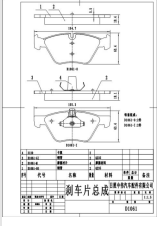

MAKE	MODEL	ENGINE	START YEAR	END YEAR	F/R	Metallic	Carbon Metallic	Carbon Ceramic	SPECIFICATION	COMPETITORS PART NUMBERS
BENTLEY	Continental GT	6000	2003	2010	Rear	D919	D919	D919	ATE : 34116757536, ATE : 13046071692, BENDIX AUS : DB1499, BENDIX AUS : DB2197, BENDIX EUR : 571991B, BMW : 34110301476, BMW : 34116763305, BMW : 3421-6761-286, BMW : 34216783555, BMW : 34 21 0 403 290, BMW : 34212284685, BMW : 34216793025, BMW : 34 21 6 768 471, BMW : 34 21 6 763 012, BMW : 3421-6757-536, BMW : 34212283366, BMW : 34216790966, BMW : 34216775342, BMW : 34 21 6 763 305, DELPHI : LP2141, FERODO : FDB4382, FERODO : FDB 4413, FMSI : D919, FMSI : D919-7820, FMSI : 7820-D919, JURID : 571991JAS, MERCEDES : 1644201020, MERCEDES : A1644201020, MINTEX : MDB2986, NIBK : PN0326, NIBK : PN0386, NIBK : PN0326W, PAGID : T1797, SANGSIN ATE : 34116757536, ATE : 13046071692, BENDIX AUS : DB2197, BENDIX AUS : DB1499, BENDIX EUR : 571991B, BMW : 34212283366, BMW : 34216790966, BMW : 34216775342, BMW : 34 21 6 763 305, BMW : 34110301476, BMW : 34116763305, BMW : 3421-6761-286, BMW : 34216783555, BMW : 34 21 0 403 290, BMW : 34212284685, BMW : 34216793025, BMW : 34 21 6 768 471, BMW : 34 21 6 763 012, BMW : 3421-6757-536, DELPHI : LP2141, FERODO : FDB4382, FERODO : FDB 4413, FMSI : D919-7820, FMSI : 7820-D919, FMSI : D919, JURID : 571991JAS, MERCEDES : 1644201020, MERCEDES : A1644201020, MINTEX : MDB2986, NIBK : PN0326, NIBK : PN0386, NIBK : PN0326W, PAGID :	
	Continental GT	6000	2003	2010	Rear	D919	D919	D919	Length: 139.5 .Width: 67.7,Thickness: 16, PCS Per Set: 4;"Interchangeable *PN032 6W	
	Continental GT	6000	2003	2010	Front	D1960	D1960	D1960	Length: 193.2 .Width: 81.9,Thickness: 20;"Length- 2;"193.2;"Width- 2;"81.9;"Thicknes s- 2;"20, PCS Per Set: 4	BENTLEY : 3W0698151P, MINTEX : MDB3181, NIBK : PN40003W
	Continental GT	6000	2008		Front	D1960	D1960	D1960		
BMW	X5	3000	2007		Rear	D1042	D1042	D1042		
	X5	4800	2008		Rear	D1042	D1042	D1042		
	X6	3000	2008		Rear	D1042	D1042	D1042		
	X6	3500	2008		Rear	D1042	D1042	D1042		
	520i	2000	2007		Rear	D1042	D1042	D1042	Length: 121.80 .Width: 58.04,Thickness: 17.3;"Length- 2;"121.8;"Width- 2;"58.15;"Thickne ss- 2;"17.3, PCS Per Set: 4;"Interchangeable *PN009 3W	ATE : 13046071742, BMW : 3421-6763-044, BMW : 34 35 6 763 044, BMW : 3421-6763-043, BMW : 34 35 6 763 043, BOSCH : 0986424766, FERODO : FSL1748, FMSI : D1042-7427, MINTEX : MDB2719, NIBK : PN0093, NIBK : PN0093W, REMSA : 038160, TEXTAR : 2373201, TRW : GDB1727
	520i	2200	2003	2010	Rear	D1042	D1042	D1042		
	520i	2000	2007	2010	Rear	D1042	D1042	D1042		
	525d	2500	2005		Rear	D1042	D1042	D1042		
	530i	3000	2003		Rear	D1042	D1042	D1042		
	530i	3000	2007	2010	Rear	D1042	D1042	D1042		
	530i	3000	2003		Rear	D1042	D1042	D1042		
	6 Series	4400	2004		Rear	D1042	D1042	D1042		
BMW	120i	2000	2004	2010	Front	D1061	D1061	D1061	Length: 154.4 .Width: 63.27,Thickness: 20;"Length- 2;"154.9;"Width- 2;"63.27;"Thickne ss- 2;"20, PCS Per Set: 4	BENDIX AUS : DB1856, BMW : 34 11 6 769 100, BMW : 3411-6763-618, BMW : 3411-6771-972, BMW : 34 11 6 769 099, BMW : 34 11 6 771 868, BMW : 3411-6763-617, BMW : 34116777772, BREMBO : P06040, DELPHI : LP1960, FERODO : FDB1773, FMSI : D1061-7967, LPR : LPR09300, MINTEX : MDB2692, NIBK : PN0513, SANGSIN : SP2159, TRW : GDB1559, VVA : 23793
	120d	2000	2007	2010	Front	D1061	D1061	D1061		
	120d	2000	2007	2010	Front	D1061	D1061	D1061		
	318i	2000	2005		Front	D1061	D1061	D1061		
	520i	2000	2007		Front	D1061	D1061	D1061		
	520i	2200	2003	2010	Front	D1061	D1061	D1061		
	520i	2000	2007	2010	Front	D1061	D1061	D1061		
	525d	2500	2005		Front	D1061	D1061	D1061		
	525d	2500	2005		Front	D1061	D1061	D1061