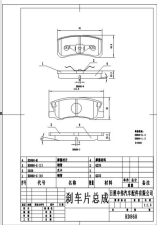

Avenger	2400	2012	Rear	D868	D868	D868	Length: 111.5 Width: 44.5, Thickness: 15.3;"Length-2": "91";"Width-2": "44.5";"Thicknes-2": "15.3, PCS Per Set: 4	AKEBONO : AN-632WK, AKEBONO : A-632WK, AKEBONO : AN-632, Asuki : AF-6106, ATE : 13046058552, BENDIX AUS : DB1464, BOSCH : 0986424717, CHRYSLER : 68020262AA, CHRYSLER : 68020256AA, CHRYSLER : 68033078AA, CITROEN : 425448, DELPHI : LP1691, FBL : AFP446, FMSI : D868, FMSI : 7743-D868, FMSI : D868-7743, Jeep : 6802 8671AA, Jeep : 0 6802 8671AA, KASHIYAMA : D6106, MINTEX : MDB2080, MITSUBISHI : X3516006, MITSUBISHI : 4605A448, MITSUBISHI : 4605A502, MITSUBISHI : MN116286, MITSUBISHI : MZ 690183, MITSUBISHI : 4605A447, MITSUBISHI : 4605A265, MITSUBISHI : 4605A487, MITSUBISHI : 68028671AA, MITSUBISHI : MN102628, MITSUBISHI : MZ690346, MITSUBISHI : MR510544, NIBK : PN3450, NISSAN : AY060-MT010, NISSHINBO : PF-3450, PAGID : T1276, PEUGEOT : 425448, PEUGEOT : 425391, PEUGEOT : 425390, SANGSIN : SP2076, SUMITOMO : SN678, TEXTAR : 2358215505, TEXTAR : 2358202, TOYOTA : V9118-M034, TRW : GDB3247, WVA : 23582, WVA : 23583
Avenger	2400	2012	Rear	D868	D868	D868	Length: 111.5 Width: 44.5, Thickness: 15.3;"Length-2": "91";"Width-2": "44.5";"Thicknes-2": "15.3, PCS Per Set: 4	AKEBONO : AN-632WK, AKEBONO : A-632WK, AKEBONO : AN-632, Asuki : AF-6106, ATE : 13046058552, BENDIX AUS : DB1464, BOSCH : 0986424717, CHRYSLER : 68020262AA, CHRYSLER : 68020256AA, CHRYSLER : 68033078AA, CITROEN : 425448, DELPHI : LP1691, FBL : AFP446, FMSI : 7743-D868, FMSI : D868-7743, FMSI : D868, Jeep : 0 6802 8671AA, Jeep : 6802 8671AA, KASHIYAMA : D6106, MINTEX : MDB2080, MITSUBISHI : MN116286, MITSUBISHI : MZ 690183, MITSUBISHI : 4605A447, MITSUBISHI : 4605A265, MITSUBISHI : 4605A487, MITSUBISHI : 68028671AA, MITSUBISHI : MN102628, MITSUBISHI : MZ690346, MITSUBISHI : MR510544, MITSUBISHI : X3516006, MITSUBISHI : 4605A448, MITSUBISHI : 4605A502, NIBK : PN3450, NISSAN : AY060-MT010, NISSHINBO : PF-3450, PAGID : T1276, PEUGEOT : 425448, PEUGEOT : 425391, PEUGEOT : 425390, SANGSIN : SP2076, SUMITOMO : SN678, TEXTAR : 2358202, TEXTAR : 2358215505, TOYOTA : V9118-M034, TRW : GDB3247, WVA : 23582, WVA : 23583
Caravan	3800	2008	Rear	D1596	D1596	D1596	Length: 130	CHRYSLER : 68144 209AA, CHRYSLER : K68144209AA, NIBK : PN53005, TRW : GDB 1936
Caravan	3300	2008	2010	Rear	D1596	D1596	Width: 55 Thickness: 17, PCS Per Set: 4	
Caravan	4000	2008	Rear	D1596	D1596	D1596