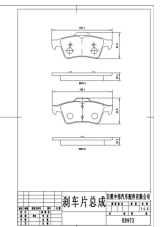

Length: 123
Width: 51
Thickness:
16";Length-
2";"123.1";"Width-
2";"51.8";"Thicknes
s- 2";"16

AC DELCO : 1710953, AKEBONO : AN-718K, ATE : 13047071952, ATE : 13046071952, ATE : 13046071942, ATE : 13046072092, BENDIX AUS : DB1763, CITROEN : 425405, DELPHI : LP1958, DELPHI : LP1726, FMSI : 7874-D973, FMSI : 7957-D973, FMSI : D1095, FMSI : D973, FMSI : D1095-7874, FMSI : 7957-D1095, FORD : 1683374, FORD : 3M512M008AA, FORD : AV612M008AA, FORD : 3M812M008AC, FORD : 1360254, FORD : 1360306, FORD : 1566096, FORD : 4 387 374, FORD : 2T1422M008AA, FORD : 3M512M008AB, FORD : 3M512M008AC, FORD : ME3M5J2M008AA, FORD (EUROPE) : 1233679, FORD (EUROPE) : 1324300, FORD (EUROPE) : 1360306, GM : 15271565, GM : 25869425, JAGUAR : C2C27271, JAGUAR : 5W93-2200-AB, JAGUAR : C2P 17595, JAGUAR : 5W93-2200-AA, JAGUAR : 8W83-2200-AA, KASHIYAMA : D3132, MAZDA : BPYK-26-48ZA9C, MAZDA : C2Y3-26-48ZA, MAZDA : C2Y32648Z, MAZDA : BPYK-26-48ZA, MAZDA : BPYK-26-48ZB, MAZDA : BPYK-26-48Z, MINTEX : MDB2686, NIBK : PN2702, NISSAN : 44060-BA00F, OPEL : 8683615, OPEL : 93190338, OPEL : 1605065, OPEL : 1605117, OPEL : 1605993, OPEL : 13322091, OPEL : 1605196, OPEL : 1605973, PEUGEOT : 425439, PEUGEOT : 4254.A8, REMSA : 0842.20, SAAB : 93183140, SAAB : 1012799240, SANGSIN : SP2091, TEXTAR : 2413701, TRW : GDB1621, VAUXHALL : 93176116, VAUXHALL : 93172190, VOLVO : 30742031, VOLVO : 30736610, WVA : 23482, WVA : 24136, WVA : 24137