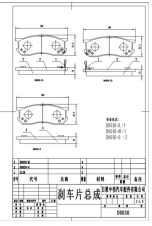

Hijet	660	2000	2004	Front	D0030	D0030	D0030	Length: 106 Width: 41.5 Thickness: 15, PCS Per Set: 4	AKEBONO : A-620WK, AKEBONO : AN-620WK, AKEBONO : A-444WK, AKEBONO : AN-444WK, DAIHATSU : 04491-97502, DAIHATSU : 04491-97502-000, DAIHATSU : 04491-97505-000, DAIHATSU : 04491-87507-000, DAIHATSU : 04491-87514- 000, DAIHATSU : 04491-97503-000, DAIHATSU : 04491-87509-000, FBL : AFP439S, FBL : AFP429S, KASHIYAMA : D0041, KASHIYAMA : D0030, NIBK : PN6341, NIBK : PN6438, NISSAN : AY040-KE10, NISSAN : AY040-KE137, NISSAN : AY040- KE104, NISSHINBO : PF-6438, NISSHINBO : PF-6341, SUMITOMO : SN676P, SUMITOMO : SN667P, TOYOTA : 04491-97505, TOYOTA : V9118-D016, TOYOTA : 04491-87514, TOYOTA : 04491-97507, TOYOTA : V9118-D005
Hijet	1300	2001	2004	Front	D0030	D0030	D0030	Length: 106 Width: 41.5 Thickness: 15, PCS Per Set: 4	AKEBONO : A-620WK, AKEBONO : AN-620WK, AKEBONO : A-444WK, AKEBONO : AN-444WK, DAIHATSU : 04491-97502, DAIHATSU : 04491-97502-000, DAIHATSU : 04491-97505-000, DAIHATSU : 04491-87507-000, DAIHATSU : 04491-87514- 000, DAIHATSU : 04491-97503-000, DAIHATSU : 04491-87509-000, FBL : AFP439S, FBL : AFP429S, KASHIYAMA : D0041, KASHIYAMA : D0030, NIBK : PN6341, NIBK : PN6438, NISSAN : AY040-KE10, NISSAN : AY040-KE137, NISSAN : AY040- KE104, NISSHINBO : PF-6438, NISSHINBO : PF-6341, SUMITOMO : SN676P, SUMITOMO : SN667P, TOYOTA : 04491-97505, TOYOTA : V9118-D016, TOYOTA : 04491-87514, TOYOTA : 04491-97507, TOYOTA : V9118-D005
Hijet Grand Cargo	1300	2001	2004	Front	D0030	D0030	D0030	Length: 106 Width: 41.5 Thickness: 15, PCS Per Set: 4	AKEBONO : A-620WK, AKEBONO : AN-620WK, AKEBONO : A-444WK, AKEBONO : AN-444WK, DAIHATSU : 04491-97502, DAIHATSU : 04491-97502-000, DAIHATSU : 04491-97505-000, DAIHATSU : 04491-87507-000, DAIHATSU : 04491-87514- 000, DAIHATSU : 04491-97503-000, DAIHATSU : 04491-87509-000, FBL : AFP439S, FBL : AFP429S, KASHIYAMA : D0041, KASHIYAMA : D0030, NIBK : PN6341, NIBK : PN6438, NISSAN : AY040-KE10, NISSAN : AY040-KE137, NISSAN : AY040- KE104, NISSHINBO : PF-6438, NISSHINBO : PF-6341, SUMITOMO : SN676P, SUMITOMO : SN667P, TOYOTA : 04491-97505, TOYOTA : V9118-D016, TOYOTA : 04491-87514, TOYOTA : 04491-97507, TOYOTA : V9118-D005