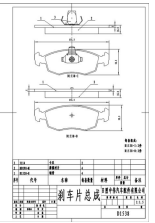

Escort	1600	1995	1996	Front	D1538	D1538	D1538		
	Escort	1800	1995	2000	Front	D1538	D1538	D1538	Length: 153 Width: 52.5 Thickness: 17.5 PCS Per Set: 4	ATE : 13046070402, ATE : 13046070412, BENDIX AUS : 7201, BENDIX EUR : 571351B, BOSCH : 0986469080, BOSCH : 0986469070, DELPHI : LP587, FERODO : FDB276, FERODO : FDB579, FORD (EUROPE) : 1647731, FORD (EUROPE) : 5020818, FORD (EUROPE) : 6511775, FORD (EUROPE) : 88GX2K021AA, FORD (EUROPE) : 6704269, FORD (EUROPE) : 1647730, FORD (EUROPE) : 5020817, FORD (EUROPE) : 6500951, FORD (EUROPE) : 6521375, FORD (EUROPE) : 89GB2K021AB, JURID : 571351J, LD : HP8097, MINTEX : MDB1290, MINTEX : MDB1236, NiBK : PNO255, PAGID : T1006, PAGID : T1005, TEXTAR : 2090718005, TEXTAR : 2090818005, TRW : GDB371, TRW : GDB301
	Escort	1800	1996	2000	Front	D1538	D1538	D1538		
	Escort	2000	1995	1996	Front	D1538	D1538	D1538		
	Escort Nomade	1800	1995	2000	Front	D1538	D1538	D1538		
	Falcon	4000	2004		Front	D1587	D1587	D1587	Length: 189.5 Width: 57 Thickness: 14.8 PCS Per Set: 4	BENDIX AUS : DB1473, NiBK : PN0826, SANGSIN : SP1234, TRW : GDB7633
	Falcon	5400	2003	2005	Front	D1587	D1587	D1587		
MAKE	MODEL	ENGINE	START YEAR	END YEAR	F/R	Metallic	Carbon Metallic	Carbon Ceramic	SPECIFICATION	COMPETITORS PART NUMBERS
FORD	Escort	1600	1995	1996	Front	FDB617	FDB617	FDB617		
	Escort	1300	1995	1997	Front	FDB617	FDB617	FDB617		
	Escort	1400	1995	2000	Front	FDB617	FDB617	FDB617		
	Escort	1600	1995	1997	Front	FDB617	FDB617	FDB617		
	Escort	1600	1997	2000	Front	FDB617	FDB617	FDB617		
	Escort	1800	1995	2000	Front	FDB617	FDB617	FDB617		
	Escort	1800	1995	2000	Front	FDB617	FDB617	FDB617		
	Escort	1800	1995	1997	Front	FDB617	FDB617	FDB617		
	Escort	1800	1997	2000	Front	FDB617	FDB617	FDB617		
	Escort	1800	1995	2000	Front	FDB617	FDB617	FDB617	Length: 130.8 Width: 57.3, Thickness: 17.9, PCS Per Set: 4	ATE : 13046039652, ATE : 13046039352, BENDIX EUR : 571726B, BENDIX EUR : 571725B, BOSCH : 0986560949, BOSCH : 0986460949, DELPHI : LP673, DELPHI : LP1139, FERODO : FDB1276, FERODO : FDB703, FERODO : FDB617, FORD (EUROPE) : 6962492, FORD (EUROPE) : 1048308, FORD (EUROPE) : 7075050, FORD (EUROPE) : 91AB2K021BB, FORD (EUROPE) : 1048310, FORD (EUROPE) : 5028176, FORD (EUROPE) : 6500952, FORD (EUROPE) : 6704271, FORD (EUROPE) : 1015598, FORD (EUROPE) : 7075049, FORD (EUROPE) : 1048309, FORD (EUROPE) : 91AB2K021A, FORD (EUROPE) : 5025948, FORD (EUROPE) : 6180371, FORD (EUROPE) : 6500954, JURID : 571725J, JURID : 571726J, MINTEX : MDB1493, MINTEX : MDB1842, MINTEX : MDB1493HDX, NiBK : PN0402, PAGID : T9012, TEXTAR : 2330018005, TEXTAR : 2117118005, TRW : GDB897, TRW : GDB1349
	Escort	1800	1995	2000	Front	FDB617	FDB617	FDB617		
	Escort	1300	1994	1997	Front	FDB617	FDB617	FDB617		
	Escort	1400	1994	2000	Front	FDB617	FDB617	FDB617		
	Escort	1800	1994	2000	Front	FDB617	FDB617	FDB617		
	Escort	1300	1994	1997	Front	FDB617	FDB617	FDB617		
	Escort	1400	1994	2000	Front	FDB617	FDB617	FDB617		
	Escort Nomade	1600	1995	2000	Front	FDB617	FDB617	FDB617		
	Escort Nomade	1800	1995	2000	Front	FDB617	FDB617	FDB617