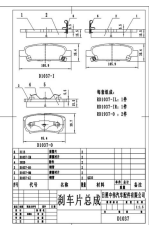

Delta	2200	1996	1998	Front	D615	D615	D615	Length: 136.7 Width: 54.5 ,Thickness: 15.5";Length- 2":128.2";Width- 2":52";Thickness- 2":15.5, PCS Per Set: 4 AKEBONO : AN-722WK, AKEBONO : AN-470WK, AKEBONO : A-470WK, AKEBONO : AN-470, Asuki : AF-2164, DAIHATSU : 04465-28390, DAIHATSU : 04465-28360, FBL : AFP411S, KASHIYAMA : D2164, KASHIYAMA : D2201, NIBK : PN1503, NIBK : PN1405, NISSHINBO : PF-1405, NISSHINBO : PF-1503, SUMITOMO : SN851P, SUMITOMO : SN897P, TOYOTA : 04465-28351, TOYOTA : V9118-1057, TOYOTA : AY040-TY050, TOYOTA : 04465-27120, TOYOTA : V9118-A057
DODGE	Avenger	2000	2007		Rear	MMB1037	MHB1037	MCB1037	Length: 105.8 Width: 35.3 ,Thickness: 15.3";Length- 2":85.4";Width- 2":39.2";Thicknes s- 2":15.3, PCS Per Set: 4 AKEBONO : AN-651WK, Asuki : AF-6124, ATE : 13046057352, BENDIX AUS : DB1686, BOSCH : 0986424814, DELPHI : LP1852, DODGE : 05191271AB, DODGE : 05191271AA, DODGE (CHRYSLER) : 05191271AA, DODGE (CHRYSLER) : 05191271AB, FBL : AFP474, FERODO : FSL1839, FERODO : FDB1839, FMSI : D1037, FMSI : D1037-7940, FMSI : 7940- D1037, FORD : 5191271AA, JEEP (CHRYSLER) : 5191271AB, JEEP (CHRYSLER) : 5191271AA, KASHIYAMA : D6124, MITSUBISHI : 4605A337, MITSUBISHI : MR955068, MITSUBISHI : 46 05A 493, MITSUBISHI : MZ690187, MITSUBISHI : MZ690350, MITSUBISHI : 4605A336, MITSUBISHI : MN116929, MITSUBISHI : 4605A479, MITSUBISHI : MR955069, MITSUBISHI : 4605A558, NIBK : PN3502, NIPPARTS : J3615014, NISSAN : AY060-MT012, NISSHINBO : PF-3502, PAGID : T1395, REMSA : 1051.02, SANGSIN : SP2111, SUMITOMO : SN895, TEXTAR : 2401401, TOYOTA : V9118-M037, TRW : GDB3341
	Avenger	2400	2007		Rear	MMB1037	MHB1037	MCB1037	
	Avenger	2000	2007		Rear	D1037	D1037	D1037	
	Avenger	2400	2007		Rear	D1037	D1037	D1037	
	Avenger	2700	2007		Rear	D1037	D1037	D1037	
	Avenger	3500	2007		Rear	D1037	D1037	D1037	
	Caliber	2000	2006		Rear	D1037	D1037	D1037	
	Caliber	2400	2006		Rear	D1037	D1037	D1037	
	Caliber	1800	2006		Rear	D1037	D1037	D1037	Length: 105.8 Width: 35.3 ,Thickness: 15.3";Length- 2":85.4";Width- 2":39.2";Thicknes s- 2":15.3, PCS Per Set: 4 AKEBONO : AN-651WK, Asuki : AF-6124, ATE : 13046057352, BENDIX AUS : DB1686, BOSCH : 0986424814, DELPHI : LP1852, DODGE : 05191271AB, DODGE : 05191271AA, DODGE (CHRYSLER) : 05191271AB, DODGE (CHRYSLER) : 05191271AA, FBL : AFP474, FERODO : FSL1839, FERODO : FDB1839, FMSI : D1037-7940, FMSI : 7940-D1037, FMSI : D1037, FORD : 5191271AA, JEEP (CHRYSLER) : 5191271AB, JEEP (CHRYSLER) : 5191271AA, KASHIYAMA : D6124, MITSUBISHI : 4605A337, MITSUBISHI : MR955068, MITSUBISHI : 46 05A 493, MITSUBISHI : MZ690187, MITSUBISHI : MZ690350, MITSUBISHI : 4605A336, MITSUBISHI : MN116929, MITSUBISHI : 4605A479, MITSUBISHI : MR955069, MITSUBISHI : 4605A558, NIBK : PN3502, NIPPARTS : J3615014, NISSAN : AY060-MT012, NISSHINBO : PF-3502, PAGID : T1395, REMSA : 1051.02, SANGSIN : SP2111, SUMITOMO : SN895, TEXTAR : 2401401, TOYOTA : V9118-M037, TRW : GDB3341
	Caliber	2000	2006		Rear	D1037	D1037	D1037	
Caliber	2400	2006		Rear	D1037	D1037	D1037