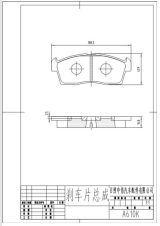

CHEVROLET GM							
Cruze Compact	1500	2003	2008	Front	AN610K D1225 108.2	AN610K D1225 108.2	AN610K D1225 108.2
Cruze Compact	1300	2000	2008	Front	AN610K D1225 108.2	AN610K D1225 108.2	AN610K D1225 108.2
Cruze Compact	1500	2003	2008	Front	AN610K D1225 108.2	AN610K D1225 108.2	AN610K D1225 108.2
Cruze Compact	1300	2000	2008	Front	AN610K D1225 108.2	AN610K D1225 108.2	AN610K D1225 108.2
Cruze Compact	1500	2003	2008	Front	AN610K D1225 108.2	AN610K D1225 108.2	AN610K D1225 108.2
Length: 108.5 Width: 41.4, Thickness: 14.5, PCS Per Set: 4							
AKEBONO : A-610K, AKEBONO : AN-610K, Asuki : AF-9027, BENDIX : DB9426, BENDIX AUS : DB1918, BOSCH : 0986424695, DAIHATSU : 04491-97217, FBL : AFP436, FMSI : D1225, FMSI : D1225-8344, KASHIYAMA : D9027, MAZDA : 1A02-33-23ZA, MAZDA : 1A02-33-23ZC, MAZDA : 1A05-33-23ZA, MAZDA : 1A02-33-23Z, MAZDA : 1A02-33-23ZB, MAZDA : 55210-M79F00, MAZDA : 1A05-33-23Z, MAZDA : 1A13-33-23Z, MITSUBISHI : 4605A527, MITSUBISHI : 4605A340, NIBK : PN9426, NISSAN : 41060-4A00B, NISSAN : 41060-4A0A2, NISSAN : AY040-KE121, NISSHINBO : PF-9426, SUMITOMO : SN589, SUZUKI : 55810-76G00, SUZUKI : 41060-4A0A3, SUZUKI : 55810-76G02, SUZUKI : 55810-56A01, SUZUKI : 55810-60J00, SUZUKI : 26296-KG000, SUZUKI : 55810-74G03, SUZUKI : 55810-76G01, SUZUKI : 55810-76G03, SUZUKI : 55810-58J00, SUZUKI : 55810-74G00, TOYOTA : V9118-S016, VVA : 23507, VVA : 23508							
Cruze Compact	1500	2003	2008	Rear	ZWD610 D1246	ZWD610 D1246	ZWD610 D1246
Cruze Compact	1500	2003	2008	Rear	ZWD610 D1246	ZWD610 D1246	ZWD610 D1246
Length: 130.9 Width: 44 Thickness: 15.7, PCS Per Set: 4							
DELPHI : LP1500, FERODO : FDB1811, FERODO : FDB1423, FMSI : D1246-8363, HERTH+BUSS : J3608025, JAPANPARTS : PA-885AF, JURID : 571981J, KASHIYAMA : D9151, MINTEX : MDB2709, NIBK : PN9807, NIPPARTS : J3608025, OPEL : 47 06 835, SUBARU : 55810-84E01, SUZUKI : 55810-84E00, SUZUKI : 55810-84E01, TEXTAR : 2360501, TRW : GDB1420, TRW : GDB3363, VAUXHALL : 92 148 35							
Captiva	2000	2007		Front	D1264	D1264	D1264
Captiva	2400	2007		Front	D1264	D1264	D1264
Captiva	3200	2006		Front	D1264	D1264	D1264
Captiva	3200	2006		Front	D1264	D1264	D1264
Captiva	2000	2007		Front	D1264	D1264	D1264
Captiva	2400	2007		Front	D1264	D1264	D1264
Length: 149 Width: 61.8 Thickness: 16.5							
ATE : 13046057852, BENDIX AUS : DB1850, CHEVROLET : 96626069, CHEVROLET : D9662-26070, DELPHI : LP1987, FMSI : 8381-D1264, GM : 20789468, NIBK : PN0068, OPEL : 96 626 070, OPEL : 4808861, REMSA : 126112, SANGSIN : SP1204, TRW : GDB1715, VAUXHALL : 96 626 070, VVA : 24510, VVA : 24511							
Aveo	1400	2002	2006	Front	ZWD619B/D1269	ZWD619B/D1269	ZWD619B/D1269
Aveo	1600	2002	2006	Front	ZWD619B/D1269	ZWD619B/D1269	ZWD619B/D1269
Lova T250 Hatchbac	1400	2002	2008	Front	ZWD619B/D1269	ZWD619B/D1269	ZWD619B/D1269
Lova T250 Hatchbac	1600	2002	2008	Front	ZWD619B/D1269	ZWD619B/D1269	ZWD619B/D1269
Kalos T250 Sedan	1200	2005	2008	Front	ZWD619B/D1269	ZWD619B/D1269	ZWD619B/D1269
Kalos T250 Sedan	1400	2005	2008	Front	ZWD619B/D1269	ZWD619B/D1269	ZWD619B/D1269
Kalos T250 Sedan	1400	2005	2008	Front	ZWD619B/D1269	ZWD619B/D1269	ZWD619B/D1269
Kalos T250 Sedan	1600	2006	2008	Front	ZWD619B/D1269	ZWD619B/D1269	ZWD619B/D1269
Aveo	1200	2011		Front	ZWD619B/D1269	ZWD619B/D1269	ZWD619B/D1269