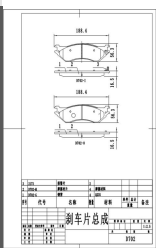

Length: 188.5
Width:
56.5 ,Thickness:
16.5, PCS Per Set: 4

BENDIX AUS : DB1824, FMSI : D702, FMSI : 7576-D702, FMSI : D702-7576, FORD : F75Z2001AA, MINTEX : MDB2245, NiBK : PN0079, PAGID : T1838, SANGSIN : SP1294