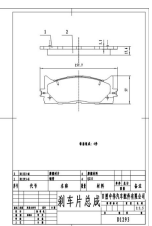

TOYOTA : 04491-36040, TOYOTA : V9115-0017, TOYOTA : V9118-1024, TOYOTA : 04465-25070, TOYOTA : V9118-A014, TOYOTA : 04465-36040, TOYOTA : V9118-A074, TOYOTA : 04491-25020, TOYOTA : AY040-TY001, TOYOTA : 04491-36020, TOYOTA : V9115-0011, TOYOTA : 04465-25010, TOYOTA : V9118-1014, TOYOTA : 04465-25030, TOYOTA : V9118-1074, TOYOTA : 04465-25080, TOYOTA : V9118-A024, TOYOTA : 04491-25010, TRW : GDB1042, TRW : GDB3090

AKEBONO : AN-734K, ATE : 13046057642, BENDIX AUS : DB1800, BREMBO : P83117, DELPHI : LP2169, FERODO : FDB1991, FMSI : D1293, FMSI : 8331-D1222, FMSI : D1222, FMSI : 8331-D1293, KASHIYAMA : D2270, MINTEX : MDB2788, NIBK : PN1521, NISSHINBO : PF-1521, PAGID : T1605, SANGSIN : SP2080, TEXTAR : 2435001, TOYOTA : 04465-06080, TOYOTA : 04465-06100, TOYOTA : 04465-33445, TOYOTA : 0446506110, TOYOTA : 04465-07010, TOYOTA : 0446533471, TOYOTA : 04465-06070, TOYOTA : 04465-33440, TOYOTA : 04465-33450, TOYOTA : 0446506131, TOYOTA : 0446533470, TOYOTA : AY040-TY084, TRW : GDB3429, TRW : GDB7713, WVA : 24350

AKEBONO : AN-754WK, BENDIX AUS : DB1941, DAHATSU : 04465-B1320, DAHATSU : 04465-B1120, DAHATSU : 04465B1380, DAHATSU : 04491B1120, DAHATSU : 04465-B1190, DAHATSU : 04465-B1191, DAHATSU : 04491B1100, DELPHI : LP2069, FMSI : D1454-8653, FORD : 8V512K021AA, FORD : 1719275, FORD : ME6GJ-2M008-GA, FORD : 6G91-2MM08-GA, FORD : 1 438 867, FORD : 1550219, FORD : AE8Z2001A, FORD : 6G91-2MM08-GB, FORD : 1 676 630, KASHIYAMA : D0051M, MAZDA : DFY1-33-292A, MAZDA : 8V51-2K021-AA, MAZDA : DFY1-33-28Z, MAZDA : DFY1-33-28ZA, MINTEX : MDB2875, MINTEX : MDB2968, NIBK : PN5544, NISSHINBO : PF5562, REMSA : 128102, SANGSIN : SP2113, SUZUKI : 5581068L00, TEXTAR : 2453703, TRW : GDB3437, WVA : 24284, WVA : 24675, WVA : 24677, WVA : 24283, WVA : 24285, WVA : 24676