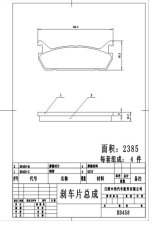

AKEBONO : A-209K, AKEBONO : AN-209K, AKEBONO : AN-415K, ATE : 13046058242, BENDIX AUS : DB1159, BENDIX EUR : 572162B, BOSCH : 0986460080, DAIHATSU : 04492-87705-000, DAIHATSU : 04492-87705, DAIHATSU : 04492-87707-000, DAIHATSU : 04492-87707, DAIHATSU : 04492-87721-000, DAIHATSU : 04492-87202-000, DAIHATSU : 04492-87706-000, DAIHATSU : 04492-87706, DAIHATSU : 04492-87715-000, DAIHATSU : 04492-87201-000, DELPHI : LP521, FBL : AFP243, FERODO : FDB482, FMSI : D573, FMSI : 7453-D573, FMSI : D366, FMSI : 7257-D366, FORD (USA) : B10749280, JURID : 572162J, KASHIYAMA : D3031, MAZDA : B6Y3-26-43ZA, MAZDA : BL78-26-43Z, MAZDA : B107-26-48Z, MAZDA : 6BY3-26-43Z, MAZDA : B107-49-480, MAZDA : B6Y3-26-43Z, MAZDA : B6Y3-26-48Z, MAZDA : BL78-26-48Z, MAZDA : 1YOU-26-48Z, MAZDA : B107-26-43Z, MAZDA : B4Y1-26-48Z, MINTEX : MDB1358, NIBK : PN5139, NIBK : PN6353, NISSAN : AY060-KE102, NISSHINBO : PF-6353, PAGID : T0025, SANGSIN : SP1215, SUMITOMO : SN742, TEXTAR : 2000813004, TEXTAR : 2195113004, TOYOTA : V9118-D012, TRW : GDB375