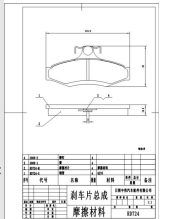

Length: 114
Width: 54.9
Thickness: 14, PCS
Per Set: 4

ATE : 13046059932, BENDIX AUS : DB1338, BENDIX AUS : DB1354, BENDIX AUS : DB1204, DAEWOO : 96253368, DAEWOO : S4521002, DAEWOO : AW346513, DAEWOO : 96245179, DAEWOO : S4521001, DAEWOO : S4521006, DB : DB1204, DELPHI : LP1424, FERODO : FDB1336, FMSI : 7591-D724, FMSI : D724-7591, JAPANPARTS : PP-398AF, JURID : 572406J, KASHIYAMA : D11172, MINTEX : MDB1899, MITSUBISHI : AW 346 513, NiBK : PN0424, NIPPARTS : J3610901, PAGID : T1253, SANGSIN : SP1066, SANGSIN : SP1114, TEXTAR : 2323714514, TRW : GDB3172, TRW : GDB7527