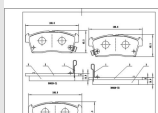

Copen	660	2003	2012	Front	D9029	D9029	D9029
Cuore	1000	2007		Front	D9029	D9029	D9029
Coo	1300	2006	2010	Front	D9029	D9029	D9029
YRV	1300	2000	2005	Front	D9029	D9029	D9029
YRV	1300	2000	2005	Front	D9029	D9029	D9029
YRV	1300	2000		Front	D9029	D9029	D9029
Storia	1300	2001	2004	Front	D9029	D9029	D9029
Storia	1300	2001	2004	Front	D9029	D9029	D9029
Copen	660	2002	2012	Front	D9029	D9029	D9029
Copen	660	2003	2012	Front	D9029	D9029	D9029
Boon Luminas	1300	2004	2006	Front	D9029	D9029	D9029

Length: 108.5
Width:

AKEBONO : A-661WK, AKEBONO : AN-661, AKEBONO : AN-610WK,
AKEBONO : AN-661WK, Asuki : AF-9029, BENDIX AUS : DB1768, BENDIX
EUR : 572471B, DAIHATSU : 04491B1010, DAIHATSU : 04491-97402-000,
DAIHATSU : 04465B2051, DAIHATSU : 04465B2050000, DAIHATSU :
04491-97216, DAIHATSU : 04465-81110-000, DAIHATSU : 04491-97404,
DAIHATSU : 04465B2050, DAIHATSU : 04491-97216-000, DAIHATSU :
04465B1110, DAIHATSU : 04491-97404-000, DAIHATSU : 04491-97402,
DAIHATSU : 04491-97207-000, DELPHI : LP1442, FBL : AFP450S, FERODO :
FDB1532, KASHIYAMA : D9029, MINTEX : MDB1987, NIBK : PN9443,
NISSAN : AY040-SU008, NISSHINBO : PF-9443, SUBARU : 04465B1330,
SUZUKI : CNE591P, SUZUKI : 55810-76A11, SUZUKI : 55810-80500