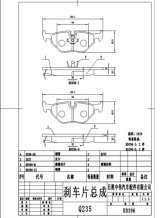

ATE : 13046038032, ATE : 13046036052, BENDIX : DB1132, BENDIX : DB1245, BENDIX AUS : DB1415, BENDIX EUR : 571387B, BENDIX EUR : 571527B, BENDIX EUR : 571546B, BENDIX EUR : 571834B, BMW : 3421-1158-108, BMW : 3421-1165-233, BMW : 3421-1158-562, BMW : 3421-2225-865, BMW : 3421-1160-341, BMW : 3421-6761-238, BMW : 3421-1161-455, BMW : 3421-6761-241, BMW : 34211157044, BMW : 3421-1162-446, BMW : 3421-1157-563, BMW : 3421-1164-501, BMW : 3421-1158-266, BMW : 3421-2225-860, BMW : 34 21 6 778 168, BMW : 3421-1160-340, BMW : 3421-6750-190, BMW : 3421-1160-533, BMW : 3421-6761-239, BMW : 34211154221, BMW : 3421-1161-456, BMW : 3421-6761-253, BMW : 3421-1157-334, BMW : 3421-1164-499, BOSCH : 0986424484, BOSCH : 0986469960, BOSCH : 0986569960, BOSCH : 0986460964, BOSCH : 0986560964, DELPHI : LP1423, DELPHI : LP907, DELPHI : LP555, FERODO : FDB850, FERODO : FDB578, FERODO : FDB1301, FMSI : 7286-D396, FMSI : 7737-D763, FMSI : D763, FMSI : 7631-D763, FMSI : D396, JURID : 571527J, JURID : 571546J, JURID : 571387J, LD : HP8021, MINTEX : MDB1369, MINTEX : MDB1879, MINTEX : MDB1572, NIBK : PN0014W, NIBK : PN0014, NISSHINBO : PF-0015, NISSHINBO : PF-0014, PAGID : T1018, PAGID : T1039, PAGID : T1027, PAGID : T1178, REMSA : 0265.40, ROVER : GBP90341AF, ROVER : SFP100520, SAAB : 5058110, SANGSIN : SP2162, TEXTAR : 2018016805, TEXTAR : 2193402, TEXTAR : 2160717305, TEXTAR : 2193417305, TEXTAR : 2099517305, TEXTAR : 2193416805, TRW : GDB1189, TRW : GDB1344, TRW : GDB917, TRW : GDB1343, TRW : GDB1430, WVA : 20995