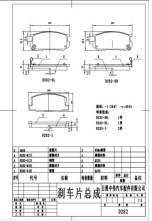

Charmant	1600	1983	1987	Front	D282	D282	D282	Length: 109.2 Width: 46.1, Thickness: 13.8;"Length-2": "106.7"; "Width-2": "49"; "Thickness-2": "13.8, PCS Per Set: 4 AKEBONO : A-80K, AKEBONO : AN-80K, AKEBONO : A178WK, BENDIX : DB216, BENDIX AUS : DB392, BENDIX EUR : 572218B, BENDIX EUR : 572219B, BOSCH : 0986468670, DAIHATSU : 04491-14150, DAIHATSU : 04491-14150-000, DELPHI : LP402, FBL : AFP48, FERODO : FDB322, JURID : 572218J, JURID : 572219J, KASHIYAMA : D2015, MINTEX : MDB1149, MINTEX : MDB1330, NIBK : PN1067, NISSHINBO : PF-1067, PAGID : T0018, SUMITOMO : S724, TOYOTA : 04491-12260, TOYOTA : 04465-12420, TOYOTA : 04465-12370, TOYOTA : 04465-14210, TOYOTA : 04491-12120, TOYOTA : 04465-28250, TOYOTA : 04465-12060, TOYOTA : 0449114150000, TOYOTA : 04465-12430, TOYOTA : 04491-12093, TRW : GDB799, TRW : GDB179, TRW : GDB954
Charade	1000	1987	1993	Front	XM9043.1	XH9043.1	XC9043.1	Length: 102.8 Width: 47 Thickness: 13.9;"Length-2": "108"; "Width-2": "47"; "Thickness-2": "13.9, PCS Per Set: 4 AKEBONO : A-258K, AKEBONO : AN-342K, DAIHATSU : 04491-87709-000, DAIHATSU : 04491-87723-000, DAIHATSU : 04491-87705-000, DAIHATSU : 04491-87720-000, FBL : AFP195, KASHIYAMA : D0011, NIBK : PN6186, NISSHINBO : PF-6186, SUMITOMO : SN625P, TOYOTA : V9118-D006
Charade	1300	1988	1993	Front	SP2154	SP2154	SP2154	Length: 102.8 Width: 47 Thickness: 13.9;"Length-2": "108"; "Width-2": "47"; "Thickness-2": "13.9, PCS Per Set: 4 AKEBONO : A-258K, AKEBONO : AN-342K, DAIHATSU : 04491-87709-000, DAIHATSU : 04491-87723-000, DAIHATSU : 04491-87705-000, DAIHATSU : 04491-87720-000, FBL : AFP195, KASHIYAMA : D0011, NIBK : PN6186, NISSHINBO : PF-6186, SUMITOMO : SN625P, TOYOTA : V9118-D006
Charade	1300	1988	1993	Front	SP2154	SP2154	SP2154	Length: 102.8 Width: 47 Thickness: 13.9;"Length-2": "108"; "Width-2": "47"; "Thickness-2": "13.9, PCS Per Set: 4 AKEBONO : A-258K, AKEBONO : AN-342K, DAIHATSU : 04491-87709-000, DAIHATSU : 04491-87723-000, DAIHATSU : 04491-87705-000, DAIHATSU : 04491-87720-000, FBL : AFP195, KASHIYAMA : D0011, NIBK : PN6186, NISSHINBO : PF-6186, SUMITOMO : SN625P, TOYOTA : V9118-D006