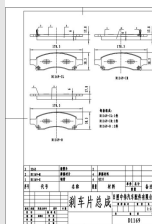

CHEVROLET_GM	Aveo	1400	2002	2006	Rear	D1036	D1036	D1036	Length: 104.5 Width: 39 Thickness: 14.6 PCS Per Set: 4	Ashika : 51-0W-W02, BENDIX AUS : DB1690, CHEVROLET : 94696764, CHEVROLET : 9640 5131, CHEVROLET (GM) : 1547- S814, CITROEN : 96405131, DELPHI : LP1910, FERODO : FDB1889, FMSI : D1036-7939, FMSI : D1036, JURID : 573216J, MINTEX : MDB2611, NIBK : PN0376, NIPPARTS : J3610903, PAGID : T1458, SANGSIN : SP1160, SUZUKI : 55500-85200, TRW : GDB3348, WVA : 24071	
	Aveo	1600	2002	2006	Rear	D1036	D1036	D1036			
	Uplander	3500	2005	2009	Front	D1075	D1075	D1075	Length: 147.6 Width: 56.6 Thickness: 17 PCS Per Set: 4		
	Uplander	3900	2005	2009	Front	D1075	D1075	D1075			
	Silverado	5300	2007		Front	D1092	D1092	D1092	Length: 184.2 Width: 63.8 Thickness: 18 Length-2":184.2";Width-2":59.5";Thickness-2":18, PCS Per Set: 4		AC DELCO : 17D1092CH, BENDIX AUS : DB2114, BENDIX AUS : DB2157, CHEVROLET : 19157524, FMSI : D1092-7997, FMSI : D1363-8803, FMSI : D1380-7997, GM : 25918341, GM : 25910432, GM : 22742382, NIBK : PN0400, Raybestos : PGD1092C, Raybestos : PGD1367C, SANGSIN : SP 1561
	Uplander	3500	2005	2009	Rear	D1093	D1093	D1093	Length: 124.7 Width: 51.2 Thickness: 14.6 PCS Per Set: 4		
Uplander	3900	2005	2009	Rear	D1093	D1093	D1093				
CHEVROLET_GM	Trail Blazer	5300	2002	2009	Front	D1069	D1069	D1069	Length: 178.3 Width: 58.3 Thickness: 17.8 PCS Per Set: 4	AC DELCO : 17D1169CH, BENDIX AUS : DB2156, CHEVROLET : 104.11690, CHEVROLET : 105.11690, FMSI : D1169-8410, FMSI : D1169-8282, GM : 15911562, GM : 19165370, GM : 88965687, GM : 19178358, NIBK : PN0517, Raybestos : PGD1169C, SAAB : 88965681	
	Trail Blazer	4200	2005	2009	Front	D1069	D1069	D1069			
	SSR	6000	2006	2009	Front	D1069	D1069	D1069			
	Traverse	3600	2009		Front	D1069	D1069	D1069			
	Trail Blazer	5300	2002	2009	Front	D1069	D1069	D1069			
	Trail Blazer	4200	2005	2009	Front	D1069	D1069	D1069			
	SSR	6000	2006	2009	Front	D1069	D1069	D1069			
	Traverse	3600	2009		Front	D1069	D1069	D1069			
CHEVROLET_GM	Corvette	7000	2006	2014	Front	MMB1185-8302	MHB1185-8302	MCB1185-8302	Length: 59.2 Width: 54.3 Thickness: 14.5 PCS Per Set: 12	BENDIX AUS : DB2009, FMSI : D1185-8302, GM : 19121809, MIGHTY : D1185, NIBK : PN0523, REMSA : 1368.04	
	Corvette	7000	2006	2014	Rear	MMB1185-8302	MHB1185-8302	MCB1185-8302			
	Silverado	5300	2007		Rear	D1194	D1194	D1194	Length: 142.3 Width: 45.6 Thickness: 16.5 PCS Per Set: 4	BENDIX AUS : DB2117, BENDIX EUR : MKD1194FM, Blue Print : ADA104251, FMSI : D1194-8312, GM : 19159252, GM : 25949454, NIBK : PN51013, SANGSIN : SP 1563	
	Silverado	5300	2007		Rear	D1194	D1194	D1194			
	Suburban	5300	2007		Rear	D1194	D1194	D1194			
	Suburban	6000	2007		Rear	D1194	D1194	D1194			
	Avalanche	5300	2007		Rear	D1194	D1194	D1194			
Cruze Compact	1300	2000	2008	Front	MMB1225	MHB1225	MCB1225