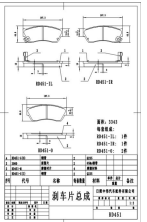

Corvette	5700	1995	1996	Front	D412	D412	D412	Length: 171 Width: 51 Thickness: 15.7, PCS Per Set: 4	CHEVROLET (GM) : 10104485, DELPHI : LP1154, FMSI : D412-7300, FORD (USA) : F4ZZ2001B, MINTEX : MDB1766, NIBK : PN0305, TRW : GDB1226
Geo Metro	1000	1989	1997	Front	D451	D451	D451		
Geo Metro	1300	1994	1997	Front	D451	D451	D451		
Geo Metro	1000	1989	1997	Front	D451	D451	D451	Length: 107.4 Width: 44.5 ,Thickness: 14.8, PCS Per Set: 4	AKEBONO : A-245WK, AKEBONO : AN-245WK, ATE : 13046059852, BENDIX AUS : DB1155, BENDIX EUR : 572179B, BENDIX EUR : 572181B, BOSCH : 0986493340, BOSCH : 0986493260, DELPHI : LP676, FBL : AFP258S, FERODO : FDB588, FMSI : D451, FMSI : 7331-D451, HONDA : 45022-SAO-681, JURID : 572179J, JURID : 572181J, KASHIYAMA : D9005, MARUTI : 5520062840, MINTEX : MDB1474, MINTEX : MDB1244, NIBK : PN9169, NISSAN : AV040-KE120, NISSHINBO : PF-9169, PAGID : T0032, PAGID : T0001, SANGSIN : SP 2009, SUMITOMO : SN535P, SUZUKI : 55200-86850,
Geo Metro	1300	1994	1997	Front	D451	D451	D451		
C2500	6500	1993	1996	Front	D459	D459	D459	Length: 147.5 Width: 58.8 ,Thickness: 16.5,"Length- 2":125.5,"Width- 2":85,"Thickness- 2":19.5, PCS Per Set: 4	BENDIX : MKD459, BENDIX AUS : 7339, CHRYSLER : 4746352, CHRYSLER : 04746 352, FMSI : D459-7339, GM : 19167290, MINTEX : MDB2421, NIBK : PN0610, SANGSIN : SP1318, TRW : GDB4066
Camaro	3800	1995	1997	Front	D505	D505	D505		
Camaro	5700	1994	1997	Front	D505	D505	D505	Length: 212.6 Width: 66.8 ,Thickness: 16,"Length- 2":147.6,"Width- 2":67.6,"Thicknes s- 2":17, PCS Per Set: 4	BUICK (GM) : 12510001, BUICK (GM) : 12510042, CADILLAC (GM) : 12510043, CADILLAC (GM) : 12510023, CHEVROLET (GM) : 12510027, CHEVROLET (GM) : 12370006, FERODO : FDB975, FMSI : 7384-D505, FMSI : D505-7384, GM : 18022641, MINTEX : MDB1771, MINTEX : MDB1792, NIBK : PN0317, TRW : GDB4000, TRW : GDB4054
Lumina	3400	1995	1996	Front	D505	D505	D505		
Alero	2200	2002		Rear	D508	D508	D508		
Alero	2400	1999	2002	Rear	D508	D508	D508		
Alero	3400	1999	2002	Rear	D508	D508	D508		
Impala Police SS	3900	2001	2003	Rear	D508	D508	D508		
Impala Police SS	3500	2004	2008	Rear	D508	D508	D508		
Monte Carlo Coupe	3800	2004	2007	Rear	D508	D508	D508		
Trans Sport	3400	1996	2005	Rear	D508	D508	D508		
Venture	3400	2003	2005	Rear	D508	D508	D508		
Venture	3400	2004	2005	Rear	D508	D508	D508	Length: 107.8 Width: 41 Thickness: 14.5, PCS Per Set: 4	BENDIX EUR : 573062B, BOSCH : 0986424467, BUICK (GM) : 12510037, BUICK (GM) : 18021692, BUICK (GM) : 12510016, BUICK (GM) : 12510048, CADILLAC (GM) : 18029644, DELPHI : LP1612, FERODO : FDB1264, FMSI : 7383- D508, FMSI : 7387-D508, FMSI : D508-7383, GM : 18029844, JURID : 573062J, MINTEX : MDB1825, NIBK : PN0175, OPEL : 1605939, PAGID : T3087, SATURN (GM) : 21010593, TEXTAR : 2336115005, TRW : GDB4042, TRW : GDB1309, TRW : GDB4098, VAUXHALL : 18023377
Trans Sport	3400	1996	2005	Rear	D508	D508	D508		
Alero	2400	1999	2002	Rear	D508	D508	D508		
Alero	3400	1999	2002	Rear	D508	D508	D508