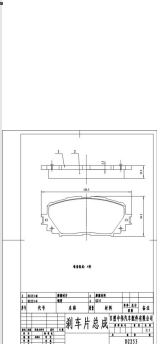

Boon Luminas	1500	2008	2012	Front	D2253 D1628	D2253 D1628	D2253 D1628
Boon Luminas	1500	2008	2012	Front	D2253 D1628	D2253 D1628	D2253 D1628
Delta	3400	1995	1999	Front	D2148 D1550	D2148 D1550	D2148 D1550
Delta	4100	1995	1999	Front	D2148 D1550	D2148 D1550	D2148 D1550
Delta	4100	1995	1999	Front	D2148 D1550	D2148 D1550	D2148 D1550
Delta	4100	1996	1999	Front	D2148 D1550	D2148 D1550	D2148 D1550
Delta	3400	1995	1999	Front	D2148 D1550	D2148 D1550	D2148 D1550
Delta	4100	1995	1999	Front	D2148 D1550	D2148 D1550	D2148 D1550
Delta	4100	1996	1999	Front	D2148 D1550	D2148 D1550	D2148 D1550

Length: 123
Width: 53.5
Thickness: 17, PCS
Per Set: 4

AKEBONO : AN-715K, Asuki : AF-2253, BENDIX AUS : DB1785, KASHIYAMA : D2253, MINTEX : MDB2956, NIBK : PN1518, NISSHINBO : PF-1518, PAGID : T1764, SANGSIN : SP1588, TOYOTA : 04465-52190, TOYOTA : 04465-0D130, TOYOTA : 04465-52270, TOYOTA : AY040-TY079, TOYOTA : 04465-B1360, TOYOTA : 04465-52240, TOYOTA : 04465-52310, TOYOTA : V9118A101, TOYOTA : V9118-A100, TRW : GDB3460