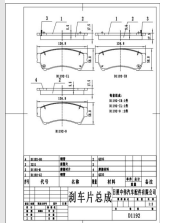

F 250	4600	2000	2004	Rear	D757	D757	D757	Length: 158.8 Width: 52.3,Thickness: 17.4	FORD : F81Z2200AA, FORD : YC3Z-2200-AA, FORD : 2U2Z2V200FB, FORD : YU2Z2V200AA, MOTORCRAFT : BRF757, MOTORCRAFT : BRSD757, MOTORCRAFT : BR1275, NIBK : PN0064
F 250	5400	2003	2004	Rear	D757	D757	D757	Length: 158.8 Width: 52.3,Thickness: 17.4	FORD : F81Z2200AA, FORD : YC3Z-2200-AA, FORD : 2U2Z2V200FB, FORD : YU2Z2V200AA, MOTORCRAFT : BRF757, MOTORCRAFT : BRSD757, MOTORCRAFT : BR1275, NIBK : PN0064
E 150	6800	2003	2007	Front	D626	D626	D626	Length: 193.6 Width: 54 Thickness: 16	NIBK : PN0408
Milan USA	2000	2008		Front	D1164	D1164	D1164		
Milan USA	2500	2008		Front	D1164	D1164	D1164		
Milan USA	3000	2008		Front	D1164	D1164	D1164		AC DELCO : 17D1192CH, AKEBONO : AN-759WK, ATE : 13046056102, BENDIX : DB1942, FERODO : FDB4062, FMSI : 8277-D1164, FMSI : 8277-D1192, FMSI : D1192-8521, FORD : 6E5Z2001A, FORD : 7E5Z2001A, FORD : 9E5Z-2001-A, FORD : 6E57-2001-B, FORD : 6E5Z-2001-C, FORD : 6U2Z2V001D, KASHIYAMA : D3146, MAZDA : GPYB-33-26ZF, MAZDA : GSYD3323Z, MAZDA : 6E5Z-20-01B, MAZDA : GSYD-33-28Z, MAZDA : GPYB3323ZC, MAZDA : GPYB-33-23ZE, MAZDA : GPYB3328ZB, MAZDA : GPYB-33-28ZD, MAZDA : GPYB3328ZE, MAZDA : GSYD-33-23ZA, MAZDA : GSYD-33-28ZA, MAZDA : GPYB3323ZB, MAZDA : GPYB-33-23ZD, MAZDA : GPYB3323ZF, MAZDA : GPYB-33-23ZG, MAZDA : GPYB3328ZC, MINTEX : MDB2935, NIBK : PNS806, NISSHINBO : PF5563, NISSHINBO : PF-5563K1, PAGID : T1749, SANGSIN : SP1475, TEXTAR : 2458202, TRW : GDB3501, WVA : 24582, WVA : 24630, WVA : 24629
Milan USA	2000	2008		Front	D1192	D1192	D1192	Length: 136.5 Width: 58.6,Thickness: 17.5, PCS Per Set: 4	
Milan USA	2500	2008		Front	D1192	D1192	D1192		
Milan USA	3000	2008		Front	D1192	D1192	D1192