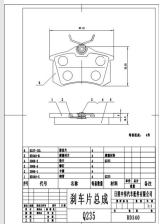

ATE : 13046028192, ATE : 13046028452, ATE : 13046028602, ATE : 13046029842, ATE : 13046028202, ATE : 13046028592, ATE : 13046029372, AUDI : 1J0698451, AUDI : 4B0698451, AUDI : 150 698 451, AUDI : 4B0698451E, AUDI : 1H0 615 415, AUDI : 8D0698451A, AUDI : 4D0698451D, AUDI : 8E0698451A, AUDI : 8E0698451D, AUDI : 8E0698451L, AUDI : 4B0698451B, AUDI : 1A0 698 451 E, AUDI : 1K0698451A, AUDI : 4D0698451C, AUDI : 8E0698451, AUDI : 8E0698451B, AUDI : 8E0698451E, BENDIX AUS : DB1449, BENDIX AUS : DB1192, BENDIX EUR : 573005B, BENDIX EUR : 573007B, BENDIX EUR : 573098B, BENDIX EUR : 571513B, BENDIX EUR : 573032B, BENDIX EUR : 571361B, BENDIX EUR : 573065B, BENDIX EUR : 571459B, BENDIX EUR : 571906B, BOSCH : 0986466683, BOSCH : 0986461769, BOSCH : 0986566683, CITROEN : 425420, CITROEN : 425232, CITROEN : 425241, DELPHI : LP1815, DELPHI : LP1556, DELPHI : LP565, DELPHI : LP1713, DELPHI : LP571, FERODO : FDB1083, FERODO : FDB1788, FERODO : FDB541, FERODO : FDS1083, FERODO : FDB1491, FIAT : 9404252328, FMSI : D1017, FMSI : D340-7335, FMSI : D1112-7773, FMSI : 7234- D340, FMSI : D1023-7773, FMSI : 7920-D1017, FMSI : D340, FMSI : D894-7773, FMSI : D1112-8216, FMSI : D1017- 7920, FMSI : 7335-D340, FORD (EUROPE) : 1205697, FORD (EUROPE) : 1001096, FORD (EUROPE) : 1133447, FORD (EUROPE) : 1205557, FORD (EUROPE) : 1027640, FORD (EUROPE) : 1133448, INFINITI : 6025371650, INFINITI : 7701206784, INFINITI : 7701207695, INFINITI : 7701208416, INFINITI : 7701206343, INFINITI : 7701207484, INFINITI : 7701208213, INFINITI : 440600295R, INFINITI : 7701208421, JURID : 573032J, JURID : 571361J, JURID : 571906J, JURID : 573005J, LD : HP833, MINTEX : MDB1382, MINTEX : MDB1377, MINTEX : MDB2118, NIBK : PNO213W, NIBK : PNO019, NIBK : PNO019W, NISSAN : 44060-V4810, NISSAN : 44060-V4813, NISSAN : 44060-V4811, NISSHINBO : PF- 0019, PAGID : 1158, PAGID : T5075, PAGID : T5022, PAGID : T5138, PEUGEOT : 425056, PEUGEOT : 425223, PEUGEOT : 425233, PEUGEOT : 425108, PEUGEOT : 425396, REMSA : 0263.10, REMSA : 226315, REMSA : 0263.05, RENAULT : 77 01 208 213, RENAULT : 7701-206-43, RENAULT : 77 01 208 421, RENAULT : 7701-207-95, RENAULT : 60 25 371 650, RENAULT : 44 06 035 30 R, RENAULT : 60 25 371 50, RENAULT : 77 01 208 416, RENAULT : 7701-206-84, RENAULT : 44 06 002 95R, RENAULT : 77 01 207 695, SANGSIN : SP 2029, SANGSIN : SP1391, SEAT : 7M0698451, SEAT : 1J0698451C, SEAT : 1H0698451D, SEAT : 1H0698451F, SEAT : 7M3698451, SEAT : 1J0698451F, SEAT : 1H0698451C, SEAT : 1H0698451E, SKODA : 6Q0 698 451, SKODA : 6Q0 698 451 B, TEXTAR : 2355402, TEXTAR : 2096115214, TEXTAR : 2096117234, TEXTAR : 2355401, TEXTAR : 2355406, TEXTAR : 2096115234, TRW : GDB1330, TRW : GDB485, TRW : GDB1372, TRW : GDB824, TRW : GDB1416, TRW : GDB1578, TRW : GDB856, TRW : GDB1121, TRW : GDB1439, TRW : GDB1267, TRW : GDB1467, TRW : GDB1328, TRW : GDB1504, TRW : GDB1360, TRW : GDB823, TRW : GDB1415, TRW : GDB825, TRW : GDB1055, TRW : GDB1417, TRW : GDB1196, TRW : GDB1458, TRW : GDB1311, TRW : GDB1475, VAG : 1J0698451R, VAG : 1J0698451L, VAG : 3B0698451, VAG : 1J0698451H, VOLKSWAGEN : 1E0698451A, VOLKSWAGEN : 1H0698451, VOLKSWAGEN : 1J0698451E, VOLKSWAGEN : 1H0698451B, VOLKSWAGEN : 1K0698451C, VOLKSWAGEN : 191698451C, VOLKSWAGEN : 1E0698451, VOLKSWAGEN : 1E0698451C, VOLKSWAGEN : 1J0698451B, VOLKSWAGEN : 1H0690451A, VOLKSWAGEN : 1J0698451D, VOLKSWAGEN : 1H0698451A, VOLKSWAGEN : 191698451B, VOLKSWAGEN : 6X0698451, VOLKSWAGEN : 191698451D, VW : 1K0698451J, VW : 1J0698451N, WVA : 20961, WVA : 20960