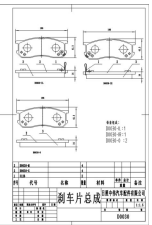

Charade	1300	1988	1993	Front	SP2154	SP2154	SP2154	Length: 102.8 Width: 47 Thickness: 13.9;"Length-2":108;"Width-2":47;"Thickness-2":13.9, PCS Per Set: 4	AKEBONO : A-258K, AKEBONO : AN-342K, DAIHATSU : 04491-87720-000, DAIHATSU : 04491-87709-000, DAIHATSU : 04491-87723-000, DAIHATSU : 04491-87705-000, FBL : AFP195, KASHIYAMA : D0011, NIBK : PN6186, NISSHINBO : PF-6186, SUMITOMO : SN625P, TOYOTA : V9118-D006	
Charade	1000	1987	1993	Front	SP2154	SP2154	SP2154	Length: 102.8 Width: 42 Thickness: 14.9;"Length-2":108;"Width-2":42;"Thickness-2":14.9, PCS Per Set: 4	AKEBONO : A-341K, AKEBONO : AN-341K, BENDIX AUS : DB323, DAIHATSU : 04491-87713-000, DAIHATSU : 04491-87704-000, DAIHATSU : 04491-87719-000, FBL : AFP178, KASHIYAMA : D0019, NIBK : PN6187, NISSHINBO : PF-6187, SUMITOMO : SN669	
Hijet	660	1994	1998	Front	D0017	D0017	D0017	Length: 110.1 Width: 44 Thickness: 14.3, PCS Per Set: 4	AKEBONO : A-443K, AKEBONO : AN-443K, DAIHATSU : 04491-87506-000, FBL : AFP425, KASHIYAMA : D0017, NIBK : PN6355, NISSAN : AY040-KE105, NISSAN : AY040-KE011, NISSHINBO : PF-6355, SUMITOMO : SN284P, TOYOTA : V9118- D008	
Hijet	660	1994	1998	Front	D0017	D0017	D0017	Length: 110.1 Width: 44 Thickness: 14.3, PCS Per Set: 4	AKEBONO : A-443K, AKEBONO : AN-443K, DAIHATSU : 04491-87506-000, FBL : AFP425, KASHIYAMA : D0017, NIBK : PN6355, NISSAN : AY040-KE105, NISSAN : AY040-KE011, NISSHINBO : PF-6355, SUMITOMO : SN284P, TOYOTA : V9118- D008	
Hijet	660	1994	1998	Front	D0030	D0030	D0030	Length: 106 Width: 41.5 Thickness: 15, PCS Per Set: 4	AKEBONO : A-620WK, AKEBONO : AN-620WK, AKEBONO : A-444WK, AKEBONO : AN-444WK, DAIHATSU : 04491-97502, DAIHATSU : 04491-97502-000, DAIHATSU : 04491-97505-000, DAIHATSU : 04491-87507-000, DAIHATSU : 04491-87514-000, DAIHATSU : 04491-97503-000, DAIHATSU : 04491-87509-000, FBL : AFP439S, FBL : AFP429S, KASHIYAMA : D0041, KASHIYAMA : D0030, NIBK : PN6341, NIBK : PN6438, NISSAN : AY040-KE010, NISSAN : AY040-KE137, NISSAN : AY040- KE104, NISSHINBO : PF-6438, NISSHINBO : PF-6341, SUMITOMO : SN676P, SUMITOMO : SN667P, TOYOTA : 04491-97505, TOYOTA : V9118-D016, TOYOTA : 04491-87514, TOYOTA : 04491-97507, TOYOTA : V9118-D005