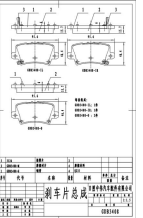

Civic VI EUR	1800	2006		Rear	GDB3408	GDB3408	GDB3408		
	Civic	1400	2008		Rear	GDB3408	GDB3408	GDB3408		
	Civic	1400	2008		Rear	GDB3408	GDB3408	GDB3408		
	Civic VI EUR	1300	2006		Rear	GDB3408	GDB3408	GDB3408		
	Civic VI EUR	1400	2006		Rear	GDB3408	GDB3408	GDB3408	Length: 95.6 Width: 46.33,Thickness: 14.6, PCS Per Set: 4	Asuki : AF-5150, ATE : 13046057572, BENDIX AUS : DB2177, DELPHI : LP1971, HONDA : 43022-SMG-E01, HONDA : 43022SMGE03, HONDA : 43022-SMG-E00, HONDA : 43224-SMG-E01, HONDA : 43022SMGE02, KASHIYAMA : D5150M, MINTEX : MDB2770, NiBK : PN8867, PAGID : T1569, REMSA : 120602, TEXTAR : 2408601, TRW : GDB3408, WVA : 24518, WVA : 24086, WVA : 24519
	Civic VI EUR	1600	2005		Rear	GDB3408	GDB3408	GDB3408		
	Civic VI EUR	1600	2006		Rear	GDB3408	GDB3408	GDB3408		
	Civic VI EUR	1800	2005		Rear	GDB3408	GDB3408	GDB3408		
	Civic VI EUR	2000	2006		Rear	GDB3408	GDB3408	GDB3408		
	Civic VI EUR	2200	2006		Rear	GDB3408	GDB3408	GDB3408