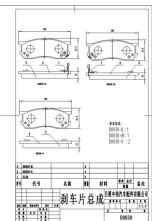

MAKE	MODEL	ENGINE	START YEAR	END YEAR	F/R	D0030	D0030	D0030	SPECIFICATION	COMPETITORS PART NUMBERS
	Atrai	660	1999	2000	Front	D0030	D0030	D0030	Length: 106 Width: 41.5 Thickness: 15, PCS Per Set: 4	AKEBONO : A-620WK, AKEBONO : AN-620WK, AKEBONO : A-444WK, AKEBONO : AN-444WK, DAIHATSU : 04491-97502, DAIHATSU : 04491-97502-000, DAIHATSU : 04491-97505-000, DAIHATSU : 04491-87507-000, DAIHATSU : 04491-87514-000, DAIHATSU : 04491-97503-000, DAIHATSU : 04491-87509-000, FBL : AFP439S, FBL : AFP429S, KASHIYAMA : D0041, KASHIYAMA : D0030, NIBK : PN6341, NIBK : PN6438, NISSAN : AY040-KE010, NISSAN : AY040-KE137, NISSAN : AY040-KE104, NISSHINBO : PF-6438, NISSHINBO : PF-6341, SUMITOMO : SN676P, SUMITOMO : SN667P, TOYOTA : 04491-97505, TOYOTA : V9118-D016, TOYOTA : 04491-87514, TOYOTA : 04491-97507, TOYOTA : V9118-D005
	Atrai	660	1999	2001	Front	D0030	D0030	D0030	Length: 106 Width: 41.5 Thickness: 15, PCS Per Set: 4	AKEBONO : A-620WK, AKEBONO : AN-620WK, AKEBONO : A-444WK, AKEBONO : AN-444WK, DAIHATSU : 04491-97502, DAIHATSU : 04491-97502-000, DAIHATSU : 04491-97505-000, DAIHATSU : 04491-87507-000, DAIHATSU : 04491-87514-000, DAIHATSU : 04491-97503-000, DAIHATSU : 04491-87509-000, FBL : AFP439S, FBL : AFP429S, KASHIYAMA : D0041, KASHIYAMA : D0030, NIBK : PN6341, NIBK : PN6438, NISSAN : AY040-KE010, NISSAN : AY040-KE137, NISSAN : AY040-KE104, NISSHINBO : PF-6438, NISSHINBO : PF-6341, SUMITOMO : SN676P, SUMITOMO : SN667P, TOYOTA : 04491-97505, TOYOTA : V9118-D016, TOYOTA : 04491-87514, TOYOTA : 04491-97507, TOYOTA : V9118-D005
	Atrai	660	1999	2001	Front	D0030	D0030	D0030	Length: 106 Width: 41.5 Thickness: 15, PCS Per Set: 4	AKEBONO : A-620WK, AKEBONO : AN-620WK, AKEBONO : A-444WK, AKEBONO : AN-444WK, DAIHATSU : 04491-97502, DAIHATSU : 04491-97502-000, DAIHATSU : 04491-97505-000, DAIHATSU : 04491-87507-000, DAIHATSU : 04491-87514-000, DAIHATSU : 04491-97503-000, DAIHATSU : 04491-87509-000, FBL : AFP439S, FBL : AFP429S, KASHIYAMA : D0041, KASHIYAMA : D0030, NIBK : PN6341, NIBK : PN6438, NISSAN : AY040-KE010, NISSAN : AY040-KE137, NISSAN : AY040-KE104, NISSHINBO : PF-6438, NISSHINBO : PF-6341, SUMITOMO : SN676P, SUMITOMO : SN667P, TOYOTA : 04491-97505, TOYOTA : V9118-D016, TOYOTA : 04491-87514, TOYOTA : 04491-97507, TOYOTA : V9118-D005