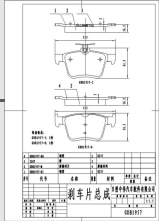

AUDI	A6	2700	1997	1998	Front	FDB985	FDB985	FDB985	Length: 63.4 Width: 77.6 Thickness: 17.8";Length-2": "76.2";Width-2": "85.5";Thickness-5-2": "17.4, PCS Per Set: 6";Interchangeable "PN010 5W	AUDI : 8D0698151B, AUDI : 4D0698151S, AUDI : 4B0698151C, AUDI : 4D0698151E, BENDIX EUR : 571871B, DELPHI : LP1024, DELPHI : LP1760, FERODO : FDB985, JURID : 571871J, MINTEX : MDB2145, MINTEX : MDB1751, MINTEX : MDB2148, NiBK : PN0105W, NiBK : PN0105, NISSAN : 4D0698151A, TRW : GDB1091, TRW : GDB1323, TRW : GDB1162, TRW : GDB1451
AUDI	A3 III	2000	2012		Rear	GDB1957	GDB1957	GDB1957	Length: 123 Width: 56.2 Thickness: 15.5, PCS Per Set: 4	AUDI : 8V0 698 451 A, FERODO : FDB4434, NiBK : PN33003, VW : 8V0 698 451 A
AUDI	A3 III	2000	2013		Rear	GDB1957	GDB1957	GDB1957	Length: 123 Width: 56.2 Thickness: 15.5, PCS Per Set: 4	AUDI : 8V0 698 451 A, FERODO : FDB4434, NiBK : PN33003, VW : 8V0 698 451 A
AUDI	A3 III	2000	2013		Rear	GDB1957	GDB1957	GDB1957	Length: 123 Width: 56.2 Thickness: 15.5, PCS Per Set: 4	AUDI : 8V0 698 451 A, FERODO : FDB4434, NiBK : PN33003, VW : 8V0 698 451 A
AUDI	A3 III	1800	2013		Rear	GDB1957	GDB1957	GDB1957	Length: 123 Width: 56.2 Thickness: 15.5, PCS Per Set: 4	AUDI : 8V0 698 451 A, FERODO : FDB4434, NiBK : PN33003, VW : 8V0 698 451 A
AUDI	A6	3000	2004	2008	Rear	XM9005.7	XH9005.7	XC9005.7	Length: 116 Width: 59 Thickness: 17.5, PCS Per Set: 4	BENDIX AUS : DB2192, NiBK : PN0330W, REMSA : 0897.11
AUDI	A6	3200	2004	2008	Rear	XM9006.8	XH9006.8	XC9006.8	Length: 116 Width: 59 Thickness: 17.5, PCS Per Set: 4	BENDIX AUS : DB2192, NiBK : PN0330W, REMSA : 0897.11
AUDI	A6	4200	2004	2008	Rear	XM9007.9	XH9007.9	XC9007.9	Length: 116 Width: 59 Thickness: 17.5, PCS Per Set: 4	BENDIX AUS : DB2192, NiBK : PN0330W, REMSA : 0897.11
AUDI	A4	3200	2005	2009	Rear	XM9009	XH9009	XC9009	Length: 116 Width: 59 Thickness: 17.5, PCS Per Set: 4	BENDIX AUS : DB2192, NiBK : PN0330W, REMSA : 0897.11
BENTLEY	Continental GT	6000	2003	2010	Front	D682	D682	D682	Length: 194.5 Width: 73.5,Thickness: 20, PCS Per Set: 4	AUDI : 8D0698151D, BENDIX AUS : DB1408, BENDIX EUR : 571872B, BMW : 3411-1165-626, BMW : 3411-6753-799, BMW : 3411-1162-884, BMW : 3411-1166-161, BMW : 3411-6761-246, DELPHI : LP1002, FERODO : FDB1001, FMSI : 7561-D682, FMSI : D1115-7561, FMSI : D682-7561, JURID : 571872J, MERCEDES : 003 420 91 20, MERCEDES : 003.420.21.20, MERCEDES : WA210.420.01.20, MINTEX : MDB1746, NiBK : PN0102, SANGSIN : SP2217, TEXTAR : 2148420805, TRW : GDB1285, VOLKSWAGEN : 3B7698151
	Continental GT	6000	2003	2010	Front	D682	D682	D682		
	Continental GT	6000	2003	2010	Front	D682	D682	D682