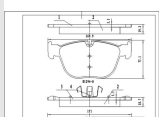

BMW	525d	2500	2005		Rear	MMB1170-7427	MHB1170-7427	MCB1170-7427	Length: 123.0 ,Width: 57.99 ,Thickness: 17.3";"Length- 2":123.0";"Width- 2":59.18";"Thickne ss- 2":17.3, PCS Per Set: 4	ATE : 13046072252, BENDIX AUS : DB1864, BENDIX EUR : 5732248, BMW : 34 21 6 769 105, BMW : 34 21 6 791 938, BMW : 34 11 6 767 105, BMW : 34 21 6 775 678, DELPHI : LP1927, FMSI : D1170-7427, JURID : 573224J, MINTEX : MDB2717, NIBK : PN0092, PAGID : T1366, TEXTAR : 2355001, TRW : GDB1560, WVA : 23550			
	530d	3000	2003		Rear	MMB1170-7427	MHB1170-7427	MCB1170-7427					
BMW	120i	2000	2006	2012	Front	D1228	D1228	D1228	Length: 149.3 ,Width: 57.5 ,Thickness: 17.5";"Length- 2":150.1";"Width- 2":57.5";"Thicknes s- 2":17.5, PCS Per Set: 4	ATE : 13046072152, BENDIX AUS : DB1833, BMW : 3411-6769-951, BMW : 3411-6769-763, BREMBO : P06035, FERODO : FDB1751, FMSI : 8347-D1228, FMSI : D1228-8347, MINTEX : MDB2684, NIBK : PN0510, SANGSIN : SP2160, TEXTAR : 2393501, TRW : GDB1625, WVA : 23977, WVA : 23935			
	320i	2000	2004	2007	Front	D1228	D1228	D1228					
	320i	2000	2005	2012	Front	D1228	D1228	D1228					
	320i	2000	2005	2007	Front	D1228	D1228	D1228					
	318 Ci	2000	2005	2007	Front	D1228	D1228	D1228					
	320xd	1600	2006		Front	D1228	D1228	D1228					
	318d	2000	2005	2012	Front	D1228	D1228	D1228					
	318i	2000	2005		Front	D1228	D1228	D1228					
BMW	520d	2000	1999	2003	Rear	D1239	D1239	D1239	Length: 123 ,Width: 44.9 ,Thickness: 16.8, PCS Per Set: 4";"Interchangeable *PN002 8W	ATE : 13046070902, BENDIX AUS : DB1334, BENDIX EUR : 5719368, BMW : 3421-1163-395, BMW : 3421-6761-281, BOSCH : 0 986 494 009, BOSCH : 0986424459, DELPHI : LP1107, FERODO : FDB1075, FMSI : D1239-7286, JURID : 571936J, MINTEX : MDB1888, NIBK : PN0028W, NIBK : PN0028, NISSHINBO : PF-0028, PAGID : T1104, REMSA : 026515, SANGSIN : SP2167, TEXTAR : 2169117305, TEXTAR : 2169103, TRW : GDB1265			
	520d	2000	1999	2004	Rear	D1239	D1239	D1239					
	520i	2000	1995	1996	Rear	D1239	D1239	D1239					
	520i	2000	1996	2000	Rear	D1239	D1239	D1239					
	520i	2000	1997	2000	Rear	D1239	D1239	D1239					
	520i	2200	2000	2003	Rear	D1239	D1239	D1239					
	520i	2200	2000	2004	Rear	D1239	D1239	D1239					
	525d	2500	1995	2003	Rear	D1239	D1239	D1239					
	525d	2500	1997	2004	Rear	D1239	D1239	D1239					
	523i	2500	1995	2000	Rear	D1239	D1239	D1239					
	525i	2500	2000	2003	Rear	D1239	D1239	D1239					
	525i	2500	2000	2004	Rear	D1239	D1239	D1239					
	528i	2800	1995	2000	Rear	D1239	D1239	D1239					
	528i	2800	1997	2000	Rear	D1239	D1239	D1239					
	530d	3000	1998	2000	Rear	D1239	D1239	D1239					
	535i	3500	1995	2003	Rear	D1239	D1239	D1239					
	525 td	2500	1997	2000	Rear	D1239	D1239	D1239					
	BMW	X5	3000	2007		Front	D1294	D1294			D1294	Length: 170.0 ,Width: 77.12 ,Thickness: 20.3";"Length-	BENDIX AUS : DB2006, BMW : 34 11 6 778 402, BMW : 34116852253, BMW : 34 11 6 779 293, BMW : 34114074370, BMW : 34 11 6 778 401, BMW : 34 11 6 778 403, BOSCH : 0986494191,
X5		4800	2008		Front	D1294	D1294	D1294					
X6		3000	2008		Front	D1294	D1294	D1294