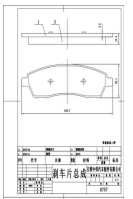

F 250	4600	2000	2004	Rear	D757	D757	D757	Length: 158.8 Width: 52.3,Thickness: 17.4	FORD : F81Z2200AA, FORD : YC3Z-2200-AA, FORD : 2U2Z2V200FB, FORD : YU2Z2V200AA, MOTORCRAFT : BRF757, MOTORCRAFT : BRSD757, MOTORCRAFT : BR1275, NIBK : PN0064
F 250	5400	2003	2004	Rear	D757	D757	D757	Length: 158.8 Width: 52.3,Thickness: 17.4	FORD : F81Z2200AA, FORD : YC3Z-2200-AA, FORD : 2U2Z2V200FB, FORD : YU2Z2V200AA, MOTORCRAFT : BRF757, MOTORCRAFT : BRSD757, MOTORCRAFT : BR1275, NIBK : PN0064
E 150	6800	2003	2007	Front	D626	D626	D626	Length: 193.6 Width: 54 Thickness: 16	NIBK : PN0408
Milan USA	2000	2008		Front	D1164	D1164	D1164		
Milan USA	2500	2008		Front	D1164	D1164	D1164		
Milan USA	3000	2008		Front	D1164	D1164	D1164		AC DELCO : 17D1192CH, AKEBONO : AN-759WK, ATE : 13046056102, BENDIX : DB1942, FERODO : FDB4062, FMSI : 8277-D1164, FMSI : 8277-D1192, FMSI : D1192-8521, FORD : 6E5Z2001A, FORD : 7E5Z2001A, FORD : 9E5Z-2001-A, FORD : 6E57-2001-B, FORD : 6E5Z-2001-C, FORD : 6U2Z2V001D, KASHIYAMA : D3146, MAZDA : GPYB-33-26ZF, MAZDA : GSYD3323Z, MAZDA : 6E5Z-20-01B, MAZDA : GSYD-33-28Z, MAZDA : GPYB3323ZC, MAZDA : GPYB-33-23ZE, MAZDA : GPYB3328ZB, MAZDA : GPYB-33-28ZD, MAZDA : GPYB3328ZE, MAZDA : GSYD-33-23ZA, MAZDA : GSYD-33-28ZA, MAZDA : GPYB3323ZB, MAZDA : GPYB-33-23ZD, MAZDA : GPYB3323ZF, MAZDA : GPYB-33-23ZG, MAZDA : GPYB3328ZC, MINTEX : MDB2935, NIBK : PNS806, NISSHINBO : PF5563, NISSHINBO : PF-5563K1, PAGID : T1749, SANGSIN : SP1475, TEXTAR : 2458202, TRW : GDB3501, WVA : 24582, WVA : 24630, WVA : 24629
Milan USA	2000	2008		Front	D1192	D1192	D1192	Length: 136.5 Width: 58.6,Thickness: 17.5, PCS Per Set: 4	
Milan USA	2500	2008		Front	D1192	D1192	D1192		
Milan USA	3000	2008		Front	D1192	D1192	D1192