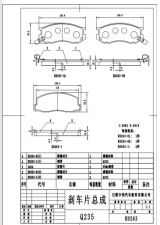

AKEBONO : A-294WK, AKEBONO : AN-294WK, AKEBONO : AN-405WK,
AKEBONO : AN124WK, AKEBONO : A-124K, AKEBONO
: A-405WK, AKEBONO : AN-405, Asuki : AF-2121, Asuki : AF-2026, BENDIX
AUS : DB 397, BENDIX AUS : DB1276, BENDIX AUS : DB306, BENDIX EUR :
572303B, BOSCH : 0986424133, DAIHATSU : 04491-28091-000,
DAIHATSU : 04491-28290-000, DAIHATSU : 04491-28370-000, DAIHATSU
: 04491-28030-000, DAIHATSU : 04491-28071-000, DAIHATSU : 04491-
28260-000, DAIHATSU : 04491-28330-000, DAIHATSU : 04491-87729-000,
DAIHATSU : 04491-28020-000, DAIHATSU :
04491-28070-000, DELPHI : LP409, FBL : AFP266S, FBL : AFP284S, FERODO
: FDB306, FMSI : D263, FMSI : D263-7167, FMSI : 7167-D263, JURID :
572304J, KASHIYAMA : D2026, KASHIYAMA : D2050, KASHIYAMA :
D2121M, MAZDA : 1Y0E-33-28Z, MAZDA : 1Y0A-33-28Z, MAZDA : 1Y0Y-
33-28Z, MINTEX : MDB1297, NiBK : PN1096, NiBK : PN1216, NiBK :
PN1328, NISSHINBO : PF-1216, NISSHINBO : PF-1096, NISSHINBO : PF-
1328, SANGSIN : SP 1131, SANGSIN : SP 1130, SUMITOMO : SN758P,
SUMITOMO : SN827P, TEXTAR : 2018215505, TOYOTA : 04491-28260,
TOYOTA : V9118-1027, TOYOTA : 04465-28220, TOYOTA : 04491-28060,
TOYOTA : 04491-28330, TOYOTA : V9118-A011, TOYOTA : 04465-28300,
TOYOTA : 04491-
28071, TOYOTA : 04491-87729, TOYOTA : V9118-A042, TOYOTA : 04491-
27080, TOYOTA : 04491-28091, TOYOTA : 04465- YZZAU, TOYOTA :
04465-27030, TOYOTA : 04491-27100, TOYOTA : 04491-28180, TOYOTA :
04491-28040, TOYOTA : AY040- TY020, TOYOTA : V9115-0021, TOYOTA :
04465-28020, TOYOTA : 04491-28022, TOYOTA : 04491-28200, TOYOTA :
V9118- 1011, TOYOTA : 04465-28180, TOYOTA : 04491-28050, TOYOTA :