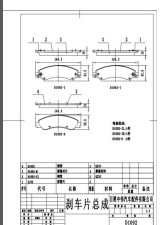

BUICK GM								
Regal	3800	2002	2005	Rear	D699	D699	D699	
Regal	3800	2002	2004	Rear	D699	D699	D699	
Regal	3800	2002	2003	Rear	D699	D699	D699	
Century	2200	1994	1996	Front	D789	D789	D789	Length: 125.5 Width: 69 Thickness: 16";Length- 2";Width- 2";Thickness- 2";11, PCS Per Set: 4
Century	3100	1994	1996	Front	D789	D789	D789	BENDIX AUS : 7659, BENDIX EUR : 571520B, BUICK (GM) : 1232142Z, BUICK (GM) : 12510008, BUICK (GM) : 12510004, FMSI : D789-7659, FMSI : 7259-D369, FMSI : D369-7259, FMSI : 7659-D789, GM : 12321410, MINTEX : MDB1600, NiBK : PN0312, TRW : GDB4005
Rainer		2004		Front	MMB882-7759	MHB882-7759	MCB882-7759	Length: 176.8 Width: 62.5,Thickness: 16.4
Rainer		2004		Rear	MMB883-7760	MHB883-7760	MCB883-7760	Length: 137.5 Width: 47 Thickness: 17.5
Enclave	3600	2008		Rear	MMB883-7760	MHB883-7760	MCB883-7760	BENDIX AUS : DB2082, CHEVROLET : 12497782, FMSI : D882-7759, FMSI : 7759-D882, GM : 88928158, MINTEX : MDB2218, NiBK : PN0077, PAGID : T1645, TEXTAR : 2444801
Regal	3100	1993	1995	Front	MMBG4014	MHBG4014	MCBG4014	
Regal	3800	1994	1995	Front	MMBG4014	MHBG4014	MCBG4014	
Regal	3100	1996	1996	Front	MMBG4014	MHBG4014	MCBG4014	
Regal	3800	1996	1996	Front	MMBG4014	MHBG4014	MCBG4014	Length: 140.3 Width: 49.3,Thickness: 17.3;Length- 2";Width- 2";Thickness- 2";17.3, PCS Per Set: 4
Regal	3100	1993	1995	Front	MMBG4014	MHBG4014	MCBG4014	BUICK (GM) : 12370008, BUICK (GM) : 12510049, CHEVROLET (GM) : 12510029, CHEVROLET (GM) : 12510014, DELPHI : LP895, GM : 12321442, MINTEX : MDB1764, NiBK : PN0314, TRW : GDB4014
Regal	3100	1996	1996	Front	MMBG4014	MHBG4014	MCBG4014	
Regal	3800	1994	1995	Front	MMBG4014	MHBG4014	MCBG4014	
Regal	3800	1996	1996	Front	MMBG4014	MHBG4014	MCBG4014	
Escalade ESV	6200	2007		Front	MMB1092-7997	MHB1092-7997	MCB1092-7997	Length: 184.2 Width: 63.8,Thickness: 18";Length- 2";Width- 2";Thickness- 2";18, PCS Per Set: 4
BLS Sedan	2000	2007		Rear	D1095	D1095	D1095	AC DELCO : 17D1092CH, BENDIX AUS : DB2114, BENDIX AUS : DB2157, CHEVROLET : 19157524, FMSI : D1092-7997, FMSI : D1363-8803, FMSI : D1380-7997, GM : 25918341, GM : 25910432, GM : 22742382, NiBK : PN0400, Raybestos : PGD1092C, Raybestos : PGD1367C, SANGSIN : SP 1561
BLS Sedan	2800	2007		Rear	D1095	D1095	D1095