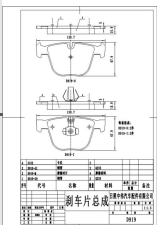

MAKE	MODEL	ENGINE	START YEAR	END YEAR	F/R	Metallic	Carbon Metallic	Carbon Ceramic	SPECIFICATION	COMPETITORS PART NUMBERS
BENTLEY	Continental GT	6000	2003	2010	Rear	D919	D919	D919	ATE : 34116757536, ATE : 13046071692, BENDIX AUS : DB1499, BENDIX AUS : DB2197, BENDIX EUR : 571991B, BMW : 34110301476, BMW : 34116763305, BMW : 3421-6761-286, BMW : 34216783555, BMW : 34 21 0 403 290, BMW : 34212284685, BMW : 34216793025, BMW : 34 21 6 768 471, BMW : 34 21 6 763 012, BMW : 3421-6757-536, BMW : 34212283366, BMW : 34216790966, BMW : 34216775342, BMW : 34 21 6 763 305, DELPHI : LP2141, FERODO : FDB4382, FERODO : FDB 4413, FMSI : D919, FMSI : D919-7820, FMSI : 7820-D919, JURID : 571991JAS, MERCEDES : 1644201020, MERCEDES : A1644201020, MINTEX : MDB2986, NIBK : PN0326, NIBK : PN0386, NIBK : PN0326W, PAGID : T1797, SANGSIN ATE : 34116757536, ATE : 13046071692, BENDIX AUS : DB2197, BENDIX AUS : DB1499, BENDIX EUR : 571991B, BMW : 34212283366, BMW : 34216790966, BMW : 34216775342, BMW : 34 21 6 763 305, BMW : 34110301476, BMW : 34116763305, BMW : 3421-6761-286, BMW : 34216783555, BMW : 34 21 0 403 290, BMW : 34212284685, BMW : 34216793025, BMW : 34 21 6 768 471, BMW : 34 21 6 763 012, BMW : 3421-6757-536, DELPHI : LP2141, FERODO : FDB4382, FERODO : FDB 4413, FMSI : D919-7820, FMSI : 7820-D919, FMSI : D919, JURID : 571991JAS, MERCEDES : 1644201020, MERCEDES : A1644201020, MINTEX : MDB2986, NIBK : PN0326, NIBK : PN0386, NIBK : PN0326W, PAGID :	
	Continental GT	6000	2003	2010	Rear	D919	D919	D919	Length: 139.5 .Width: 67.7,Thickness: 16, PCS Per Set: 4;"Interchangeable *PN032 6W	
	Continental GT	6000	2003	2010	Front	D1960	D1960	D1960	Length: 193.2 .Width: 81.9,Thickness: 20;"Length- 2;"193.2;"Width- 2;"81.9;"Thicknes s- 2;"20, PCS Per Set: 4	BENTLEY : 3W0698151P, MINTEX : MDB3181, NIBK : PN40003W
	Continental GT	6000	2008		Front	D1960	D1960	D1960		
BMW	X5	3000	2007		Rear	D1042	D1042	D1042		
	X5	4800	2008		Rear	D1042	D1042	D1042		
	X6	3000	2008		Rear	D1042	D1042	D1042		
	X6	3500	2008		Rear	D1042	D1042	D1042		
	520i	2000	2007		Rear	D1042	D1042	D1042	Length: 121.80 .Width: 58.04,Thickness: 17.3;"Length- 2;"121.8;"Width- 2;"58.15;"Thickne ss- 2;"17.3, PCS Per Set: 4;"Interchangeable *PN009 3W	ATE : 13046071742, BMW : 3421-6763-044, BMW : 34 35 6 763 044, BMW : 3421-6763-043, BMW : 34 35 6 763 043, BOSCH : 0986424766, FERODO : FSL1748, FMSI : D1042-7427, MINTEX : MDB2719, NIBK : PN0093, NIBK : PN0093W, REMSA : 038160, TEXTAR : 2373201, TRW : GDB1727
	520i	2200	2003	2010	Rear	D1042	D1042	D1042		
	520i	2000	2007	2010	Rear	D1042	D1042	D1042		
	525d	2500	2005		Rear	D1042	D1042	D1042		
	530i	3000	2003		Rear	D1042	D1042	D1042		
	530i	3000	2007	2010	Rear	D1042	D1042	D1042		
	530i	3000	2003		Rear	D1042	D1042	D1042		
	6 Series	4400	2004		Rear	D1042	D1042	D1042		
BMW	120i	2000	2004	2010	Front	D1061	D1061	D1061	Length: 154.4 .Width: 63.27,Thickness: 20;"Length- 2;"154.9;"Width- 2;"63.27;"Thickne ss- 2;"20, PCS Per Set: 4	BENDIX AUS : DB1856, BMW : 34 11 6 769 100, BMW : 3411-6763-618, BMW : 3411-6771-972, BMW : 34 11 6 769 099, BMW : 34 11 6 771 868, BMW : 3411-6763-617, BMW : 34116777772, BREMBO : P06040, DELPHI : LP1960, FERODO : FDB1773, FMSI : D1061-7967, LPR : LPR09300, MINTEX : MDB2692, NIBK : PN0513, SANGSIN : SP2159, TRW : GDB1559, VVA : 23793
	120d	2000	2007	2010	Front	D1061	D1061	D1061		
	120d	2000	2007	2010	Front	D1061	D1061	D1061		
	318i	2000	2005		Front	D1061	D1061	D1061		
	520i	2000	2007		Front	D1061	D1061	D1061		
	520i	2200	2003	2010	Front	D1061	D1061	D1061		
	520i	2000	2007	2010	Front	D1061	D1061	D1061		
	525d	2500	2005		Front	D1061	D1061	D1061		
	525d	2500	2005		Front	D1061	D1061	D1061