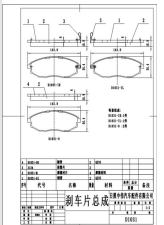

Epica	2000	2006		Front	D1031	D1031	D1031
Epica	2500	2006		Front	D1031	D1031	D1031
Epica	2000	2007		Front	D1031	D1031	D1031

Length: 144.1  
Width: 56.0, Thickness: 17.0,  
PCS Per Set: 4

BENDIX AUS : DB1688, BENDIX EUR : 5724078, CHEVROLET : 96475027, CHEVROLET : 5520086Z00, CHEVROLET : 96496765, DELPHI : LP2183, FERODO : FDB4304, FMSI : D1031-7936, GM : 96952179, JAPANPARTS : PA-W09AF, MINTEX : MDB2649, NiBK : PN0380, SANGSIN : SP1193, TRW : GDB4179