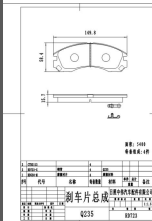

MAKE	MODEL	ENGINE	START YEAR	END YEAR	F/R	Metallic	Carbon Metallic	Carbon Ceramic	SPECIFICATION	COMPETITORS PART NUMBERS
	Intrepid	3500	1995	1998	Front	D642	D642	D642	2";"163.3";"Width-2";"51";"Thickness-2";"16, PCS Per Set: 4	D591, FMSI : 7470A-D591, FMSI : 7518A-D642, MINTEX : MDB1780, MINTEX : MDB1783, NiBK : PN0110, NiBK : PN0319, PLYMOUTH (CHRYSLER) : 4897665AA, PLYMOUTH (CHRYSLER) : 4897664AA, Raybestos : PGD730M, TRW : GDB1244, TRW : GDB1236, TRW : GDB4091
DODGE	Stealth	3000	1989	1996	Front	D723	D723	D723	Length: 149.8 Width: 58.6, Thickness: 15.8, PCS Per Set: 4	AKEBONO : AN-313WK, AKEBONO : A-313WK, AKEBONO : AN-313, AKEBONO : AN-601WK, Asuki : AF-6039, ATE : 13046059582, BENDIX AUS : DB1223, BENDIX EUR : 572447B, BENDIX EUR : 572370B, BOSCH : 0986461105, BOSCH : 0986424523, BOSCH : 0986424377, CITROEN : 425388, CITROEN : 425387, CITROEN : 425430, DELPHI : LP1628, DELPHI : LP871, DODGE (CHRYSLER) : MB857837, FBL : AFP191S, FERODO : FDB765, FMSI : D723, FMSI : 7412-D723, FMSI : D723-7412, FMSI : 7412-D530, FMSI : D531-7412, FMSI : D530, HERTH+BUSS : J3605031, JURID : 572370J, KASHIYAMA : D6039, MAZDA : 1Y23-33-28Z, MAZDA : 1Y22-33-28Z, MINTEX : MDB1539, MINTEX : MDB2174, MITSUBISHI : MR129103, MITSUBISHI : MR389548, MITSUBISHI : 4605A717, MITSUBISHI : MB858584, MITSUBISHI : MR129432, MITSUBISHI : MR389552, MITSUBISHI : 4605A774, MITSUBISHI : MB895091, MITSUBISHI : MR249060, MITSUBISHI : MR569592, MITSUBISHI : MB911312, MITSUBISHI : MR389542, MITSUBISHI : MR977238, MITSUBISHI : MZ690019, MITSUBISHI : MB334911, MITSUBISHI : MN102608, MITSUBISHI : MR389544, MITSUBISHI : MZ690349, MITSUBISHI : MB699453, MITSUBISHI : MR128312, MITSUBISHI : MR389546, MITSUBISHI : 4605A492, MITSUBISHI : MB858399, MITSUBISHI : MZ690332, MITSUBISHI : MR129104, MITSUBISHI : MR389549, MITSUBISHI : 4605A730, MITSUBISHI : MN699453, MITSUBISHI : MB895090, MITSUBISHI : MZ 690 006, MITSUBISHI : MR205380, MITSUBISHI : MR493985, MITSUBISHI : X3511003, MITSUBISHI : MN102610, MITSUBISHI : MN 102 611, MITSUBISHI : MB895250, MITSUBISHI : MR289610, MITSUBISHI : MR569597, MITSUBISHI : MB858400, MITSUBISHI : MB928049, MITSUBISHI : MR389543, MITSUBISHI : MZ690007, MITSUBISHI : MB699452, MITSUBISHI : MR389545, MITSUBISHI : MB857987, NiBK : PN3233, NiBK : PN3403, NIPPARTS : J3605031, NISSAN : AY040-MT002, NISSHINBO : PF-3233, NISSHINBO : PF-3403, PAGID : T3025, PEUGEOT : 425388, PEUGEOT : 425430, PEUGEOT : 425387, REMSA : 0354.02, SANGSIN : SP 1068, SUMITOMO : SN799P, TEXTAR : 2136301, TEXTAR : 2136315705, TOYOTA : V9118-M027, TOYOTA : V9118-M006, TRW : GDB1126, TRW : GDB3200, WVA : 21768, WVA : 21370, WVA : 21363
	Caravan	3300	1995	2001	Front	D730	D730	D730		
	Intrepid	3300	1995	1998	Front	D730	D730	D730	Length: 165.2 Width: 54 Thickness: 18";"Length-2";"163.3";"Width-2";"51";"Thickness-2";"16, PCS Per Set: 4	ATE : 13046080032, BENDIX AUS : 7470A, BENDIX AUS : DB1374, BENDIX EUR : 573072B, BENDIX EUR : 573071B, CHRYSLER (USA) : 4773264, CHRYSLER (USA) : 4728124, CHRYSLER (USA) : 5014527AA, CHRYSLER (USA) : 4762682, CHRYSLER (USA) : 4882107, DELPHI : LP1166, FERODO : FDB1098, FMSI : 7623-D730, FMSI : 7470A-D642, FMSI : D591, FMSI : 7470A-D591, FMSI : 7518A-D642, FMSI : D642, MINTEX : MDB1780, MINTEX : MDB1783, NiBK : PN0110, NiBK : PN0319, PLYMOUTH (CHRYSLER) : 4897664AA, PLYMOUTH (CHRYSLER) : 4897665AA, Raybestos : PGD730M, TRW : GDB1244, TRW : GDB1236, TRW : GDB4091