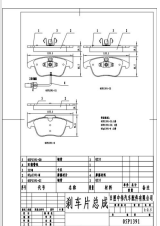

Length: 155.2
Width:
66.9 ,Thickness:
17.6,"Length-
2":155.2;"Width-
2":71.8;"Thicknes
s- 2":18.4, PCS Per
Set:
4;"Interchangeable
*PN039 8W

AUDI : 8K0 698 151A, AUDI : 8K0698151F, BENDIX AUS : DB2184, CITROEN : 4253.97, CITROEN : 4253.62, DELPHI : LP2100, FMSI : D1535-8743, MINTEX : MDB2891, MINTEX : MDB2952, NIBK : PN0398W, NIBK : PN0398, PAGID : T1702, PEUGEOT : 4254.77, TEXTAR : 2455701, TEXTAR : 2470601, TRW : GDB1814, TRW : GDB1691