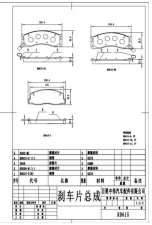

Delta	2200	1996	1998	Front	D615	D615	D615	Length: 136.7 Width: 54.5 ,Thickness: 15.5";Length- 2":128.2";Width- 2":52";Thickness- 2":15.5, PCS Per Set: 4 AKEBONO : AN-722WK, AKEBONO : AN-470WK, AKEBONO : A-470WK, AKEBONO : AN-470, Asuki : AF-2164, DAIHATSU : 04465-28390, DAIHATSU : 04465-28360, FBL : AFP411S, KASHIYAMA : D2164, KASHIYAMA : D2201, NIBK : PN1503, NIBK : PN1405, NISSHINBO : PF-1405, NISSHINBO : PF-1503, SUMITOMO : SN851P, SUMITOMO : SN897P, TOYOTA : 04465-28351, TOYOTA : V9118-1057, TOYOTA : AY040-TY050, TOYOTA : 04465-27120, TOYOTA : V9118-A057
DODGE	Avenger	2000	2007		Rear	MMB1037	MHB1037	MCB1037	Length: 105.8 Width: 35.3 ,Thickness: 15.3";Length- 2":85.4";Width- 2":39.2";Thicknes s- 2":15.3, PCS Per Set: 4 AKEBONO : AN-651WK, Asuki : AF-6124, ATE : 13046057352, BENDIX AUS : DB1686, BOSCH : 0986424814, DELPHI : LP1852, DODGE : 05191271AB, DODGE : 05191271AA, DODGE (CHRYSLER) : 05191271AA, DODGE (CHRYSLER) : 05191271AB, FBL : AFP474, FERODO : FSL1839, FERODO : FDB1839, FMSI : D1037, FMSI : D1037-7940, FMSI : 7940- D1037, FORD : 5191271AA, JEEP (CHRYSLER) : 5191271AB, JEEP (CHRYSLER) : 5191271AA, KASHIYAMA : D6124, MITSUBISHI : 4605A337, MITSUBISHI : MR955068, MITSUBISHI : 46 05A 493, MITSUBISHI : MZ690187, MITSUBISHI : MZ690350, MITSUBISHI : 4605A336, MITSUBISHI : MN116929, MITSUBISHI : 4605A479, MITSUBISHI : MR955069, MITSUBISHI : 4605A558, NIBK : PN3502, NIPPARTS : J3615014, NISSAN : AY060-MT012, NISSHINBO : PF-3502, PAGID : T1395, REMSA : 1051.02, SANGSIN : SP2111, SUMITOMO : SN895, TEXTAR : 2401401, TOYOTA : V9118-M037, TRW : GDB3341
	Avenger	2400	2007		Rear	MMB1037	MHB1037	MCB1037	
	Avenger	2000	2007		Rear	D1037	D1037	D1037	
	Avenger	2400	2007		Rear	D1037	D1037	D1037	
	Avenger	2700	2007		Rear	D1037	D1037	D1037	
	Avenger	3500	2007		Rear	D1037	D1037	D1037	
	Caliber	2000	2006		Rear	D1037	D1037	D1037	
	Caliber	2400	2006		Rear	D1037	D1037	D1037	
	Caliber	1800	2006		Rear	D1037	D1037	D1037	Length: 105.8 Width: 35.3 ,Thickness: 15.3";Length- 2":85.4";Width- 2":39.2";Thicknes s- 2":15.3, PCS Per Set: 4 AKEBONO : AN-651WK, Asuki : AF-6124, ATE : 13046057352, BENDIX AUS : DB1686, BOSCH : 0986424814, DELPHI : LP1852, DODGE : 05191271AB, DODGE : 05191271AA, DODGE (CHRYSLER) : 05191271AB, DODGE (CHRYSLER) : 05191271AA, FBL : AFP474, FERODO : FSL1839, FERODO : FDB1839, FMSI : D1037-7940, FMSI : 7940-D1037, FMSI : D1037, FORD : 5191271AA, JEEP (CHRYSLER) : 5191271AB, JEEP (CHRYSLER) : 5191271AA, KASHIYAMA : D6124, MITSUBISHI : 4605A337, MITSUBISHI : MR955068, MITSUBISHI : 46 05A 493, MITSUBISHI : MZ690187, MITSUBISHI : MZ690350, MITSUBISHI : 4605A336, MITSUBISHI : MN116929, MITSUBISHI : 4605A479, MITSUBISHI : MR955069, MITSUBISHI : 4605A558, NIBK : PN3502, NIPPARTS : J3615014, NISSAN : AY060-MT012, NISSHINBO : PF-3502, PAGID : T1395, REMSA : 1051.02, SANGSIN : SP2111, SUMITOMO : SN895, TEXTAR : 2401401, TOYOTA : V9118-M037, TRW : GDB3341
	Caliber	2000	2006		Rear	D1037	D1037	D1037	
Caliber	2400	2006		Rear	D1037	D1037	D1037