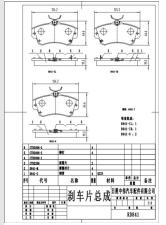

PT Cruiser	2400	2000	2007	Front	D841	D841	D841	Length: 124 Width: 64.6 Thickness: 18.8, PCS Per Set: 4	BENDIX AUS : 7716, BENDIX AUS : DB7716, BENDIX EUR : 573033B, CHRYSLER : 05086364AB, CHRYSLER : 05083853AB, CHRYSLER (USA) : 5083853AA, CHRYSLER (USA) : 05083853AA, CHRYSLER (USA) : 5017843AA, CHRYSLER (USA) : 5086364AA, CHRYSLER (USA) : 05086364AA, DELPHI : LP1522, FERODO : FDB1442, MINTEX : MDB2082, NIBK : PN0154, PAGID : T5144, SANGSIN : SP1359, TRW : GDB4118
PT Cruiser	1600	2001	2007	Front	D841	D841	D841		
PT Cruiser	2400	2005	2009	Front	D841	D841	D841