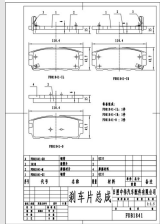

CHEVROLET GM	Captiva	2000	2007		Rear	D1275	D1275	D1275
	Captiva	2400	2007		Rear	D1275	D1275	D1275
	Captiva	3200	2006		Rear	D1275	D1275	D1275
	Captiva	3200	2006		Rear	D1275	D1275	D1275
	Captiva	2000	2007		Rear	D1275	D1275	D1275
	Captiva	2400	2007		Rear	D1275	D1275	D1275
	Lacetti	1400	2005	2009	Rear	D1315	D1315	D1315
	Lacetti	1600	2005		Rear	D1315	D1315	D1315
	Lacetti	1800	2005	2009	Rear	D1315	D1315	D1315
	Lacetti	2000	2007		Rear	D1315	D1315	D1315
	Nubira	1600	2010		Rear	D1315	D1315	D1315

Length: 110.7
Width: 45.9
Thickness: 15,
PCS Per Set: 4

Blue Print : ADG04281, CHEVROLET : 1914 9904, CHEVROLET : 96626075, CHEVROLET : D9662-26076, DELPHI : LP1988, FERODO : FDB 1935, FMSI : D1275-8391, Hankook Frixa : FPD16R, MINTEX : MDB2864, NiBK : PN0479, OPEL : 16 05 123, OPEL : 96 626 076, SANGSIN : SP1205, TRW : GDB1716, VVA : 24498, VVA : 24499