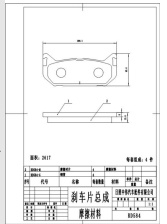

Galaxy	2000	2000	2001	Front	D555	D555	D555
Galaxy	1900	2000	2001	Front	D555	D555	D555
Galaxy	2000	2000	2001	Front	D555	D555	D555
Galaxy	2300	2001	2007	Front	D555	D555	D555
Galaxy	2300	2002	2006	Front	D555	D555	D555

Probe	2000	1993	1997	Rear	D584	D584	D584	Length: 100 Width: 43.7 Thickness: 13.5, PCS Per Set: 4 AKEBONO : AN-384K, AKEBONO : A-384K, AKEBONO : AN-384, ATE : 13046059732, BENDIX AUS : DB1254, BENDIX EUR : 572161B, BOSCH : 0986424266, DELPHI : LP802, FBL : AFP273, FERODO : FDB869, FMSI : D584, FMSI : 7464-D584, FORD (EUROPE) : F42Z2200A, FORD (EUROPE) : 3898005, JURID : 572161J, KASHIYAMA : D3083, MAZDA : G5Y6-26-43ZA, MAZDA : G5Y6-26-43ZC, MAZDA : G5Y6-26-48ZA, MAZDA : G5Y5-26-43Z, MAZDA : GAYE-26-43Z, MAZDA : G5Y6-26-23Z, MAZDA : G5Y5-26-43ZC, MAZDA : GAYE-26-43ZB, MAZDA : G5Y6-26-43Z, MAZDA : G5Y5-26-43ZB, MAZDA : G5Y6-26-48Z, MAZDA : GAYE-26-43B, MAZDA : G5Y5-26-43ZA, MAZDA : GAYE-26-43ZA, MAZDA : G5Y5-26-48Z, MAZDA : GAYE-26-43ZC, MINTEX : MDB1680, NIBK : PMS238, NISSAN : AY060-MA002, NISSHINBO : PF-5238, SUMITOMO : SN656, TEXTAR : 2176614804, TOYOTA : V9118-X006, TRW : GDB1140
Probe	2500	1993	1997	Rear	D584	D584	D584