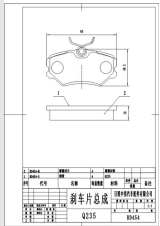

ZX	2000	1992	1997	Front	D454	D454	D454
ZX	2000	1992	1997	Front	D454	D454	D454
ZX	2000	1992	1997	Front	D454	D454	D454
ZX	2000	1992	1997	Front	D454	D454	D454
Evasion	1900	1994	2000	Rear	D517	D517	D517
Evasion	1900	1994	2000	Rear	D517	D517	D517
Evasion	2000	1995	2000	Rear	D517	D517	D517
Synergie	1900	1995	1999	Rear	D517	D517	D517
Evasion	2000	1995	2000	Rear	D517	D517	D517
Synergie	1900	1995	1999	Rear	D517	D517	D517
Evasion	2100	1996	2000	Rear	D517	D517	D517
Evasion	2100	1996	2000	Rear	D517	D517	D517
Evasion	2000	1999	2002	Rear	D517	D517	D517

Length: 94.8
Width: 48.7
Thickness: 18.5,
PCS Per Set: 4

BENDIX AUS : DB1258, BENDIX EUR : 571510B, BENDIX EUR : 571904B,
CITROEN : 95666894, DELPHI : LP1084, FERODO
: FDB540, FERODO : FDB899, FMSI : D454-7334, JURID : 571510J, JURID :
571904J, MINTEX : MDB1376, MINTEX : MDB1869, NIBK : PN0297W,
PEUGEOT : 425055, PEUGEOT : 425270, PEUGEOT : 425107, PEUGEOT :
425135, PEUGEOT : 425087, PEUGEOT : 425095, REMSA : 0262.12,
SANGSIN : SP1180, TEXTAR : 2316919415, TRW : GDB1039, TRW :
GDB793