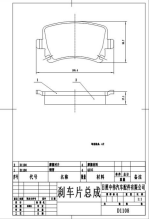

MAKE	MODEL	ENGINE	START YEAR	END YEAR	F/R	Metallic	Carbon Metallic	Carbon Ceramic	SPECIFICATION	COMPETITORS PART NUMBERS
	Freemont	3600	2011		Rear	D1108	D1108	D1108	Length: 105.3 Width: 56 Thickness: 16, PCS Per Set: 4 ALCON : PNF0084X363.4, AUDI : 1K0 698 451E, AUDI : 4F0698451D, AUDI : 3C0 698 451A, AUDI : 4F0 698 451A, AUDI : 8E0698451J, AUDI : 8E0 698 451M, AUDI : 1K0 698 451 L, AUDI : 1K0 698 451, AUDI : 3C0 698 451, AUDI : 3C0 698 451B, AUDI : 8E0 698 451F, AUDI : 1K0 698 451 B, BENDIX AUS : DB1865, BENDIX EUR : 573158B, DELPHI : LP1824, FERODO : FDB1636, FMSI : D1108, FMSI : D1108-8213, FMSI : D1348-8213, MINTEX : MDB2580, NiBK : PN0349, REMSA : 1031.00, REMSA : 21031.00, SANGSIN : SP2099, SKODA : 1K0698451D, SKODA : 1K0698451K, TEXTAR : 2391401, TRW : GDB1551, TRW : GDB1763, TRW : GDB1622, VW : 8E0 698 451 F, VW : 3C0 698 451 C, VW : 3C0 698 451 E, VW : 1K0698451G, VW : 5N0 698 451, VW : 3C0 698 451 B, VW : 3C0 698 451 D, VW : 1K0698451F, VW : 3C0 698 451 F, VWA : 24483, VWA : 23914	
	Ulysse	2000	2002		Rear	D340	D340	D340