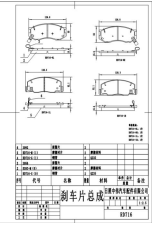

Delta	2000	1996	1998	Front	D716	D716	D716	Length: 126.7 ,Width: 55 ,Thickness: 15.5";Length-2";"128.2";"Width-2";"52";"Thickness-2";"15.5, PCS Per Set: 4	AKEBONO : AN-469WK, AKEBONO : A-469WK, AKEBONO : AN-469, Asuki : AF-2150, Asuki : AF-2150M, BENDIX : DB1372, BENDIX EUR : 572463B, Blue Print : ADT34288, DAIHATSU : 04465-28380, DAIHATSU : 04465-28340, DAIHATSU : 04465- 28370, DELPHI : LP1461, FBL : AFP431S, FMSI : 7584-D716, FMSI : D716, FMSI : 7587-D716, KASHIYAMA : D2150, LEXUS : 04465-28470, MINTEX : MDB1909, NIBK : PN1404, NIPPARTS : J3602114, NISSHINBO : PF-1404, SUMITOMO : SN849P, TOYOTA : V9118-1056, TOYOTA : 04465-28350, TOYOTA : 04465-0B030, TOYOTA : 04465-28420, TOYOTA : V9118-A056, TOYOTA : AY040-TY049, TOYOTA : 04465-28381, TRW : GDB3157		
Delta	2000	1996	2001	Front	D716	D716	D716				
Delta	2200	1996	2001	Front	D716	D716	D716				
Delta	2200	1999	2001	Front	D716	D716	D716				
Delta	2000	1999	2001	Front	D716	D716	D716	Length: 126.7 ,Width: 55 ,Thickness: 15.5";Length-2";"128.2";"Width-2";"52";"Thickness-2";"15.5, PCS Per Set: 4	AKEBONO : AN-469WK, AKEBONO : A-469WK, AKEBONO : AN-469, Asuki : AF-2150, Asuki : AF-2150M, BENDIX : DB1372, BENDIX EUR : 572463B, Blue Print : ADT34288, DAIHATSU : 04465-28380, DAIHATSU : 04465-28340, DAIHATSU : 04465- 28370, DELPHI : LP1461, FBL : AFP431S, FMSI : 7587-D716, FMSI : 7584-D716, FMSI : D716, KASHIYAMA : D2150, LEXUS : 04465-28470, MINTEX : MDB1909, NIBK : PN1404, NIPPARTS : J3602114, NISSHINBO : PF-1404, SUMITOMO : SN849P, TOYOTA : V9118-1056, TOYOTA : 04465-28350, TOYOTA : 04465-0B030, TOYOTA : 04465-28420, TOYOTA : V9118-A056, TOYOTA : AY040-TY049, TOYOTA : 04465-28381, TRW : GDB3157		
Delta	2200	1999	2001	Front	D716	D716	D716				
Delta	1500	1996	1998	Front	D716	D716	D716				
Delta	1800	1996	2001	Front	D716	D716	D716				
Delta	2000	1996	1998	Front	D716	D716	D716				
Delta	2200	1999	2001	Front	D716	D716	D716				
Delta	2000	1996	2001	Front	D716	D716	D716				
Delta	2200	1996	2001	Front	D716	D716	D716				
Altis	2200	2000	2001	Rear	D835	D835	D835			Length: 82.8 ,Width: 38.5 ,Thickness: 14.9, PCS Per Set: 4	AKEBONO : A-604K, AKEBONO : AN-604K, Asuki : AF-2187, BENDIX AUS : DB1434, BOSCH : 0 986 424 730, DAIHATSU : 04466-32030, DELPHI : LP1740, FBL : AFP384, FERODO : FDB1686, FMSI : 7708-D835, FMSI : D835, KASHIYAMA : D2187, KASHIYAMA : D2307M, KASHIYAMA : D2333, MINTEX : MDB2084, NIBK : PN1431, NISSHINBO : PF-1431, SANGSIN : SP 2042, SUMITOMO : SN672, TEXTAR : 2359201, TEXTAR : 2359215004, TOYOTA : V9118-B028, TOYOTA : 04466- 32040, TOYOTA : 04466-06020, TOYOTA : AY060-TY019, TOYOTA : 04416-32030, TOYOTA : 04466-47010, TRW : GDB3278, WVA : 23592
Altis	2200	2000	2001	Rear	D835	D835	D835				
Altis	2200	2000	2001	Rear	D835	D835	D835				
Altis	2400	2001	2006	Rear	D885	D885	D885