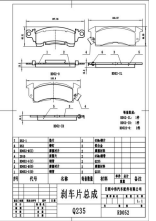

MAKE	MODEL	ENGINE	START YEAR	END YEAR	F/R	Metallic	Carbon Metallic	Carbon Ceramic	SPECIFICATION	COMPETITORS PART NUMBERS
	Century	3100	2005	2005	Rear	D508	D508	D508		
	Rendezvous	3500	2006	2006	Rear	D508	D508	D508		
BUICK GM	Roadmaster	5700	1992	1997	Front	D052	D052	D052	Length: 183 Width: 65.9 Thickness: 15.9;"Length-2": "197.3";"Width-2": "58.8";"Thickness-2": "13.2, PCS Per Set: 4	AMC JEEP : 8130363, BUICK (GM) : 01154458, BUICK (GM) : 01155332, BUICK (GM) : 12300192, BUICK (GM) : 18024927, BUICK (GM) : 01154578, BUICK (GM) : 18024921, BUICK (GM) : 12300213, CADILLAC (GM) : 12510010, CADILLAC (GM) : 18004633, CADILLAC (GM) : 12321458, CHEVROLET (GM) : 12321436, CHEVROLET (GM) : 12510032, CHEVROLET (GM) : 12510015, CHEVROLET (GM) : 12510038, DELPHI : LP1256, FERODO : FDB144, FMSI : 728A-D52, FMSI : 7214-D52, FMSI : D52-7214, FMSI : D52S, MINTEX : MDB1594, NiBK : PN0404, PONTIAC (GM) : 12300220, TRW : GDB742
	Skylark	2300	1991	1995	Front	D673	D673	D673	Length: 189.7 Width: 65.4, Thickness: 12.8;"Length-2": "147.8";"Width-2": "69";"Thickness-2": "15.3, PCS Per Set: 4	AC DELCO : 171520, AC DELCO : 17D506M, BENDIX AUS : DB2191, BUICK (GM) : 12510050, BUICK (GM) : 12510005, CHEVROLET (GM) : 12370005, FMSI : D673-7554, FMSI : D506-7385, FMSI : 7385-D506, GM : 18021949, GM : 18022394, GM : 18023365, GM : 18029073, GM : 88957253, GM : 18018318, GM : 18022395, GM : 18022600, GM : 18024932, GM : 19152705, KASHIYAMA : D2156M, MINTEX : MDB1772, NiBK : PN0311, TOYOTA : SA18024932, TOYOTA : SA12510050, TRW : GDB4002
	Skylark	3100	1993	1995	Front	D673	D673	D673		
BUICK GM	Le Sabre	3800	2004		Front	D699	D699	D699		
	Park Avenue	3800	1996	1999	Front	D699	D699	D699		
	Park Avenue	3800	2004		Front	D699	D699	D699		
	Regal	3100	1997	1997	Front	D699	D699	D699		
	Regal	3800	1997	2003	Front	D699	D699	D699		
	Regal	3800	2004		Front	D699	D699	D699		
	Regal	3800	1994	1996	Front	D699	D699	D699		
	Regal	3800	1997	1997	Front	D699	D699	D699	Length: 148.1 Width: 61.1, Thickness: 17.5, PCS Per Set: 4	ATE : 13046080022, BENDIX AUS : DB1823, BENDIX EUR : 573063B, BUICK (GM) : 18024962, CHEVROLET (GM) : 1605947, DELPHI : LP1609, FERODO : FDB1265, FMSI : D699-7574, FMSI : D1076-7981, FMSI : 7574-D699, MINTEX : MDB1824, NiBK : PN0174, SANGSIN : SP2270, SANGSIN : SP 2004, TEXTAR : 2335818005, TRW : GDB1308
	Riviera	3800	1997	1999	Front	D699	D699	D699		
	Century	3100	2002	2005	Front	D699	D699	D699		
	GL8	3000	2000	2005	Front	D699	D699	D699		
	Regal	3100	1997	1997	Front	D699	D699	D699