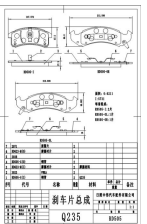

Corvette	5700	1995	1996	Front	D412	D412	D412	Length: 171 Width: 51 Thickness: 15.7, PCS Per Set: 4	CHEVROLET (GM) : 10104485, DELPHI : LP1154, FMSI : D412-7300, FORD (USA) : F4ZZ2001B, MINTEX : MDB1766, NIBK : PN0305, TRW : GDB1226
Geo Metro	1000	1989	1997	Front	D451	D451	D451		
Geo Metro	1300	1994	1997	Front	D451	D451	D451		
Geo Metro	1000	1989	1997	Front	D451	D451	D451	Length: 107.4 Width: 44.5 ,Thickness: 14.8, PCS Per Set: 4	AKEBONO : A-245WK, AKEBONO : AN-245WK, ATE : 13046059852, BENDIX AUS : DB1155, BENDIX EUR : 572179B, BENDIX EUR : 572181B, BOSCH : 0986493340, BOSCH : 0986493260, DELPHI : LP676, FBL : AFP258S, FERODO : FDB588, FMSI : D451, FMSI : 7331-D451, HONDA : 45022-SAO-681, JURID : 572179J, JURID : 572181J, KASHIYAMA : D9005, MARUTI : 5520062840, MINTEX : MDB1474, MINTEX : MDB1244, NIBK : PN9169, NISSAN : AV040-KE120, NISSHINBO : PF-9169, PAGID : T0032, PAGID : T0001, SANGSIN : SP 2009, SUMITOMO : SN535P, SUZUKI : 55200-86850,
Geo Metro	1300	1994	1997	Front	D451	D451	D451		
C2500	6500	1993	1996	Front	D459	D459	D459	Length: 147.5 Width: 58.8 ,Thickness: 16.5,"Length- 2":125.5,"Width- 2":85,"Thickness- 2":19.5, PCS Per Set: 4	BENDIX : MKD459, BENDIX AUS : 7339, CHRYSLER : 4746352, CHRYSLER : 04746 352, FMSI : D459-7339, GM : 19167290, MINTEX : MDB2421, NIBK : PN0610, SANGSIN : SP1318, TRW : GDB4066
Camaro	3800	1995	1997	Front	D505	D505	D505		
Camaro	5700	1994	1997	Front	D505	D505	D505	Length: 212.6 Width: 66.8 ,Thickness: 16,"Length- 2":147.6,"Width- 2":67.6,"Thicknes s- 2":17, PCS Per Set: 4	BUICK (GM) : 12510001, BUICK (GM) : 12510042, CADILLAC (GM) : 12510043, CADILLAC (GM) : 12510023, CHEVROLET (GM) : 12510027, CHEVROLET (GM) : 12370006, FERODO : FDB975, FMSI : 7384-D505, FMSI : D505-7384, GM : 18022641, MINTEX : MDB1771, MINTEX : MDB1792, NIBK : PN0317, TRW : GDB4000, TRW : GDB4054
Lumina	3400	1995	1996	Front	D505	D505	D505		
Alero	2200	2002		Rear	D508	D508	D508		
Alero	2400	1999	2002	Rear	D508	D508	D508		
Alero	3400	1999	2002	Rear	D508	D508	D508		
Impala Police SS	3900	2001	2003	Rear	D508	D508	D508		
Impala Police SS	3500	2004	2008	Rear	D508	D508	D508		
Monte Carlo Coupe	3800	2004	2007	Rear	D508	D508	D508		
Trans Sport	3400	1996	2005	Rear	D508	D508	D508		
Venture	3400	2003	2005	Rear	D508	D508	D508		
Venture	3400	2004	2005	Rear	D508	D508	D508	Length: 107.8 Width: 41 Thickness: 14.5, PCS Per Set: 4	BENDIX EUR : 573062B, BOSCH : 0986424467, BUICK (GM) : 12510037, BUICK (GM) : 18021692, BUICK (GM) : 12510016, BUICK (GM) : 12510048, CADILLAC (GM) : 18029644, DELPHI : LP1612, FERODO : FDB1264, FMSI : 7383- D508, FMSI : 7387-D508, FMSI : D508-7383, GM : 18029844, JURID : 573062J, MINTEX : MDB1825, NIBK : PN0175, OPEL : 1605939, PAGID : T3087, SATURN (GM) : 21010593, TEXTAR : 2336115005, TRW : GDB4042, TRW : GDB1309, TRW : GDB4098, VAUXHALL : 18023377
Trans Sport	3400	1996	2005	Rear	D508	D508	D508		
Alero	2400	1999	2002	Rear	D508	D508	D508		
Alero	3400	1999	2002	Rear	D508	D508	D508