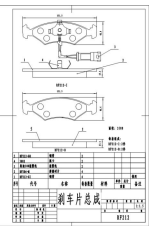

FORD	KA	1200	2008		Front	FDB925	FDB925	FDB925	Length: 115 Width: 55.4 ,Thickness: 16,5, PCS Per Set: 4",Interchangeable *PN028 7W	ATE : 13046039502, ATE : 13046039512, BENDIX EUR : 571523B, BENDIX EUR : 571528B, BENDIX EUR : 573267B, BOSCH : 0986461119, BOSCH : 0986424379, DELPHI : LP851, DELPHI : LP2013, FERODO : FDB925, FERODO : FDB1066, FIAT : 5892737, FIAT : 9948045, FIAT : 77362479, FIAT : 5892736, FIAT : 9948054, FIAT : 77364635, JURID : 571893J, JURID : 571523J, JURID : 571528J, LANCIA : 9947468, MINTEX : MDB1666, MINTEX : MDB1573, NIBK : PN0287, NIBK : PN0287W, PAGID : T9031, PAGID : T9030, TEXTAR : 2143617005, TEXTAR : 2143617004, TRW : GDB1745, TRW : GDB1299, TRW : GDB1115
	Fiesta	1100	1991	1996	Front	FDB212	FDB212	FDB212		
	Fiesta	1300	1991	1996	Front	FDB212	FDB212	FDB212		
	Fiesta	1400	1991	1996	Front	FDB212	FDB212	FDB212		
	Fiesta	1800	1992	1996	Front	FDB212	FDB212	FDB212		
	Ranger	2500	1998	2002	Front	D1573	D1573	D1573		
	Escort	1400	1996	1996	Front	D1538	D1538	D1538