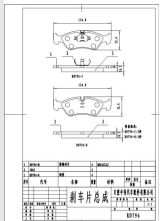

Cielo	1500	1994	1998	Front	D796	D796	D796		

Aranos	1500	1995	1997	Front	D796	D796	D796		

Aranos	1800	1995	1997	Front	D796	D796	D796		

Aranos	2000	1995	1997	Front	D796	D796	D796		

Espero	1500	1995	1997	Front	D796	D796	D796		

Espero	1800	1995	1997	Front	D796	D796	D796		

Espero	2000	1995	1997	Front	D796	D796	D796		

Nexia	1500	1995	1997	Front	D796	D796	D796		

Lanos	1600	1997	1999	Front	D796	D796	D796		

Aranos	1500	1995	1997	Front	D796	D796	D796		

Aranos	1800	1995	1997	Front	D796	D796	D796		

Aranos	2000	1995	1997	Front	D796	D796	D796		

Cielo	1500	1994	1998	Front	D796	D796	D796		
Espero	1500	1995	1997	Front	D796	D796	D796		
Espero	1800	1995	1997	Front	D796	D796	D796		
Espero	2000	1995	1997	Front	D796	D796	D796		

ATE : 13046070522, BENDIX AUS : DB1228, BENDIX EUR : 571391B, BOSCH : 0986591900, BOSCH : 0986491900, DAEWOO : 11046952012, DAEWOO : 11046152, DELPHI : LP1605, DELPHI : LP1083, DELPHI : LP585, FERODO : FDB1067, FERODO : FDB584, FMSI : D796, FMSI : 7666-D796, JURID : 571391J, KASHIYAMA : D11170, MINTEX : MDB1386, MINTEX : MDB1889, NIBK : PN0031, NISSHINBO : PF-0031, OPEL : 1605789, OPEL : 16 05 089, OPEL : 1605911, OPEL : 90297770, OPEL : 1605746, OPEL : 16 05 454, OPEL : 90 5H1 62, OPEL : 90398760, PAGID : T1082, SANGSIN : SP1078, TEXTAR : 2186218305, TEXTAR : 2186218005, TRW : GDB1300, TRW : GDB951, TRW : GDB3116, VAUXHALL : 90399495, VAUXHALL : 1605808, VAUXHALL : 90511162, VVA : 21201, VVA : 21190

Length: 156.3
Width:
Thickness:
17.3, PCS Per Set: 4

DAEWOO