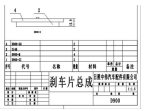

Cruze Compact	1300	2000	2008	Rear	D900	D900	D900

Length: 105.4
Width: 42.6, Thickness: 14,
PCS Per Set: 4

DELPHI : LP1829, FMSI : D1008-8313, FMSI : D1008-7912, KASHIYAMA : D9037, MAZDA : 55800-60J10, MAZDA : F1Y1-26-43Z, MAZDA : F1YA-23-43Z, MAZDA : F1YA-26-43Z, MAZDA : 55800-60J00, MAZDA : F1YA-23-48Z, MAZDA : F1YA-26-48Z, MINTEX : MDB2290, NiBK : PN9800, NISSAN : 44060-AU092, NISSAN : 44060-AU090, NISSAN : 44060-6Y390, NISSAN : 440604U092, NISSAN : 44060-AU091, NISSAN : 44060-6Y391, NISSAN : 44060-4U0X2, SANGSIN : SP1163

Epica	2000	2005	2006	Rear	D1030	D1030	D1030
Evanda	2000	2005	2006	Rear	D1030	D1030	D1030
Epica	2500	2006		Rear	D1030	D1030	D1030
Epica	2000	2006		Rear	D1030	D1030	D1030
Epica	2000	2007		Rear	D1030	D1030	D1030

Length: 121
Width: 37.2
Thickness: 14.8,
PCS Per Set: 4

BENDIX AUS : DB1932, BENDIX AUS : DB1689W, BENDIX AUS : DB1689, CHEVROLET : 9647 5028, CHEVROLET : 96496766, DAEWOO : 96496763, DELPHI : LP1946, FERODO : FDB1986, FMSI : D1030, FMSI : 7935-D1030, KASHIYAMA : D11290, MINTEX : MDB3020, NiBK : PN0375, SANGSIN : SP1119R, SANGSIN : SP1252, TRW : GDB3346

Epica	2000	2006		Front	D1031	D1031	D1031
Epica	2500	2006		Front	D1031	D1031	D1031
Epica	2000	2007		Front	D1031	D1031	D1031

Length: 144.1
Width: 56.0, Thickness: 17.0,
PCS Per Set: 4

BENDIX AUS : DB1688, BENDIX EUR : 5724078, CHEVROLET : 96475027, CHEVROLET : 5520086Z00, CHEVROLET : 96496765, DELPHI : LP2183, FERODO : FDB4304, FMSI : D1031-7936, GM : 96952179, JAPANPARTS : PA-W09AF, MINTEX : MDB2649, NiBK : PN0380, SANGSIN : SP1193, TRW : GDB4179