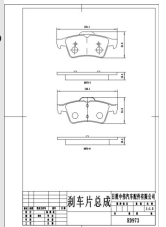

Mondeo	3000	2002		Rear	gdb1435	gdb1435	gdb1435		
Focus	2000	2001	2008	Front	D970	D970	D970		
Tourneo	1800	2002		Front	D970	D970	D970	Length: 156.5 Width: 67.4, Thickness: 17.8;"Length- 2": "156.5"; "Width- 2": "62.5"; "Thicknes s- 2": "17.8, PCS Per Set: 4	BENDIX AUS : DB1666, BENDIX EUR : 573085B, DELPHI : LP1724, FERODO : FVR1568, FERODO : FDB1568, FMSI : D970- 7871, FORD : 2T142K021AC, FORD : 2M5V2K021AA, FORD : 4427737, FORD (EUROPE) : 4387361, FORD (EUROPE) : 4346371, JURID : 573085J, MINTEX : MDB2272, NiBK : PNO337, TEXTAR : 2344017605, TRW : GDB1532
Transit VI	1800	2002	2006	Front	D970	D970	D970		
C Max	1600	2003	2010	Rear	D973	D973	D973		
C Max	1600	2007		Rear	D973	D973	D973		
C Max	1800	2003	2010	Rear	D973	D973	D973		
C Max	1800	2007		Rear	D973	D973	D973		
C Max	2000	2007		Rear	D973	D973	D973		
Focus II	1600	2007	2010	Rear	D973	D973	D973		
Focus II	1800	2007	2010	Rear	D973	D973	D973		
Focus II	2000	2007	2011	Rear	D973	D973	D973		
C Max	2000	2003	2010	Rear	D973	D973	D973		
Focus	1800	2003	2005	Rear	D973	D973	D973		
Focus	2000	2003		Rear	D973	D973	D973		
Focus	1400	2003	2004	Rear	D973	D973	D973		AC DELCO : 1710953, AKEBONO : AN-718K, ATE : 13046071942, ATE : 13046072092, ATE : 13047071952, ATE : 13046071952, BENDIX AUS : DB1763, CITROEN : 425405, DELPHI : LP1726, DELPHI : LP1958, FMSI : D973, FMSI : D1095-7874, FMSI : 7957-D1095, FMSI : 7874-D973, FMSI : 7957-D973, FMSI : D1095, FORD : ME3M5J2M008AA, FORD : 1683374, FORD : 3M512M008AA, FORD : AV612M008AA, FORD : 3M812M008AC, FORD : 1360254, FORD : 1360306, FORD : 1566096, FORD : 4 387 374, FORD : 2T1422M008AA, FORD : 3M512M008AB, FORD : 3M512M008AC, FORD (EUROPE) : 1324300, FORD (EUROPE) : 1360306, FORD (EUROPE) : 1233679, GM : 25869425, GM : 15271565, JAGUAR : 8W83-2200-AA, JAGUAR : C2C27271, JAGUAR : 5W93-2200-AB, JAGUAR : C2P 17595, JAGUAR : 5W93-2200-AA, KASHIYAMA : D3132, MAZDA : BPYK-26-48Z, MAZDA : BPYK-26-48ZA9C, MAZDA : C2Y3-26-48ZA, MAZDA : C2Y32648Z, MAZDA : BPYK-26-48ZA, MAZDA : BPYK-26-48ZB, MINTEX : MDB2686, NiBK : PN2702, NISSAN : 44060-BA00F, OPEL : 13322091, OPEL : 1605196, OPEL : 1605973, OPEL : 8683615, OPEL : 93190338, OPEL : 1605065, OPEL : 1605117, OPEL : 1605993, PEUGEOT : 4254.A8, PEUGEOT : 425439, REMSA : 0842.20, SAAB : 93183140, SAAB : 1012799240, SANGSIN : SP2091, TEXTAR : 2413701, TRW : GDB1621, VAUXHALL : 93172190, VAUXHALL : 93176116, VOLVO : 30742031, VOLVO : 30736610, WVA : 24137, WVA : 23482, WVA : 24136
Focus C Max	1800	2007		Rear	D973	D973	D973	Length: 123 Width: 51 Thickness: 16;"Length- 2": "123.1"; "Width- 2": "51.8"; "Thicknes s- 2": "16	
Focus C Max	2000	2007		Rear	D973	D973	D973		
Focus C Max	1600	2003	2007	Rear	D973	D973	D973		
Focus II	1400	2004	2007	Rear	D973	D973	D973		
Focus II	1400	2007	2011	Rear	D973	D973	D973		
Focus II	1600	2007	2010	Rear	D973	D973	D973		
Focus II	2000	2004	2007	Rear	D973	D973	D973		
Focus II	2500	2005	2010	Rear	D973	D973	D973		
Kuga	2000	2008		Rear	D973	D973	D973		
Kuga	2500	2009		Rear	D973	D973	D973		
Kuga	2500	2008		Rear	D973	D973	D973		
Focus III	1600	2011		Rear	D973	D973	D973