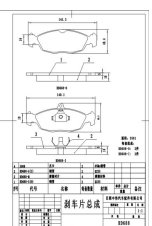

ATE : 13046070512, BENDIX AUS : DB1275, BENDIX EUR : 5714928, BOSCH : 0986460938, BOSCH : 0986560938, DAEWOO : 11046948372, DAEWOO : 11046148, DAEWOO : 11046948322, DELPHI : LP702, FERODO : FDB732, FMSI : 7563-D688, FMSI : D1139, FMSI : 8250-D1139, FMSI : D688, FMSI : D688-7563, JAGUAR : JLM11903, JAGUAR : JLM21220, JURID : 571492J, JURID : 571492JAS, KASHIYAMA : D11176, MINTEX : MDB1556, NIBK : PN0021, NISSHINBO : PF-0021, OPEL : 1605881, OPEL : 16 05 087, OPEL : 1605824, OPEL : 90442995, OPEL : 1605810, OPEL : 1605907, PAGID : T1045, SANGSIN : SP 2024, SANGSIN : SP1220, TEXTAR : 2054716805, TRW : GDB1569, TRW : GDB1040, VAUXHALL : 90421736, VAUXHALL : 90485140, VAUXHALL : 90510331, WVA : 21311, WVA : 21353, WVA : 20547