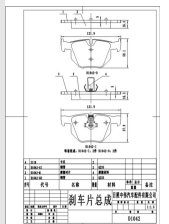

Length: 121.80  
Width:  
58.3, Thickness:  
16.3;"Length-  
2";"123.16";"Width  
-  
2";"59.4";"Thicknes  
s- 2";"16.3, PCS Per  
Set:

BMW : 34216753850, BMW : 3421-6761-285, BMW : 3421-6758-870,  
BMW : 3421-6776-937, DELPHI : LP1834, FERODO  
: FDB1673, NiBK : PN0228, NiBK : PN0228W, TEXTAR : 2344702, TRW :  
GDB1499, TRW : GDB1730