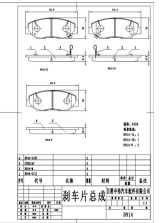

Length: 141.8
Width:
56.5, Thickness:
16.8, PCS Per Set: 4

AKEBONO : AN-663, AKEBONO : AN-663WK, AKEBONO : A-663WK, Asuki : AF-5128, ATE : 13046058602, BENDIX AUS : DB1481, DELPHI : LP1806, FBL : AFP493S, FERODO : FDB1658, FMSI : D914, FMSI : 7795-D958, FMSI : D958, FMSI : 7795-D914, FMSI : D943-7844, HONDA : 45022TA5A00, HONDA : 45022-SDC-A00, HONDA : 45022TX6A00, HONDA : 45022-S9A-A01, HONDA : 45022-SDR-A00, HONDA : 06450S9AE50, HONDA : 45022-S9A-E50, HONDA : 45022SCVA01, HONDA : 45022-SCV-A00, HONDA : 45022SDAA51, HONDA : 45022-SDA-A10, HONDA : 45022TA5X00, HONDA : 45022- SDC-A10, HONDA : 06450-S9A-A00, HONDA : 45022-S9A-E00, HONDA : 06450S9AA01, HONDA : 45022-S9A-A00, HONDA : 06450S9AE51, HONDA : 45022-S9A-E60, HONDA : 45022SDA305, HONDA : 45022-SDA-A00, KASHIYAMA : DS128, MINTEX : MDB2265, NIBK : PN8485, NISSAN : AY040-HN023, NISSHINBO : PF-8485, PAGID : T1333, SANGSIN : SP1237, SUMITOMO : SN597P, TEXTAR : 2386801, TOYOTA : V9118-H036, TRW : GDB3325, WVA : 23868, WVA : 23870, WVA : 23856, WVA : 23869

MAKE	MODEL	ENGINE	START YEAR	END YEAR	F/R	Metallic	Carbon Metallic	Carbon Ceramic	SPECIFICATION	COMPETITORS PART NUMBERS