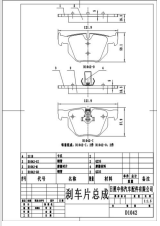

MAKE	MODEL	ENGINE	START YEAR	END YEAR	F/R	Metallic	Carbon Metallic	Carbon Ceramic	SPECIFICATION	COMPETITORS PART NUMBERS
BENTLEY	Continental GT	6000	2003	2010	Rear	D919	D919	D919	ATE : 34116757536, ATE : 13046071692, BENDIX AUS : DB1499, BENDIX AUS : DB2197, BENDIX EUR : 571991B, BMW : 34110301476, BMW : 34116763305, BMW : 3421-6761-286, BMW : 34216783555, BMW : 34 21 0 403 290, BMW : 34212284685, BMW : 34216793025, BMW : 34 21 6 768 471, BMW : 34 21 6 763 012, BMW : 3421-6757-536, BMW : 34212283366, BMW : 34216790966, BMW : 34216775342, BMW : 34 21 6 763 305, DELPHI : LP2141, FERODO : FDB4382, FERODO : FDB 4413, FMSI : D919, FMSI : D919-7820, FMSI : 7820-D919, JURID : 571991JAS, MERCEDES : 1644201020, MERCEDES : A1644201020, MINTEX : MDB2986, NIBK : PN0326, NIBK : PN0386, NIBK : PN0326W, PAGID : T1797, SANGSIN ATE : 34116757536, ATE : 13046071692, BENDIX AUS : DB2197, BENDIX AUS : DB1499, BENDIX EUR : 571991B, BMW : 34212283366, BMW : 34216790966, BMW : 34216775342, BMW : 34 21 6 763 305, BMW : 34110301476, BMW : 34116763305, BMW : 3421-6761-286, BMW : 34216783555, BMW : 34 21 0 403 290, BMW : 34212284685, BMW : 34216793025, BMW : 34 21 6 768 471, BMW : 34 21 6 763 012, BMW : 3421-6757-536, DELPHI : LP2141, FERODO : FDB4382, FERODO : FDB 4413, FMSI : D919-7820, FMSI : 7820-D919, FMSI : D919, JURID : 571991JAS, MERCEDES : 1644201020, MERCEDES : A1644201020, MINTEX : MDB2986, NIBK : PN0326, NIBK : PN0386, NIBK : PN0326W, PAGID :	
	Continental GT	6000	2003	2010	Rear	D919	D919	D919	Length: 139.5 .Width: 67.7,Thickness: 16, PCS Per Set: 4;"Interchangeable *PN032 6W	
	Continental GT	6000	2003	2010	Front	D1960	D1960	D1960	Length: 193.2 .Width: 81.9,Thickness: 20;"Length- 2;"193.2;"Width- 2;"81.9;"Thicknes s- 2;"20, PCS Per Set: 4	BENTLEY : 3W0698151P, MINTEX : MDB3181, NIBK : PN40003W
	Continental GT	6000	2008		Front	D1960	D1960	D1960		
BMW	X5	3000	2007		Rear	D1042	D1042	D1042		
	X5	4800	2008		Rear	D1042	D1042	D1042		
	X6	3000	2008		Rear	D1042	D1042	D1042		
	X6	3500	2008		Rear	D1042	D1042	D1042		
	520i	2000	2007		Rear	D1042	D1042	D1042	Length: 121.80 .Width: 58.04,Thickness: 17.3;"Length- 2;"121.8;"Width- 2;"58.15;"Thickne ss- 2;"17.3, PCS Per Set: 4;"Interchangeable *PN009 3W	ATE : 13046071742, BMW : 3421-6763-044, BMW : 34 35 6 763 044, BMW : 3421-6763-043, BMW : 34 35 6 763 043, BOSCH : 0986424766, FERODO : FSL1748, FMSI : D1042-7427, MINTEX : MDB2719, NIBK : PN0093, NIBK : PN0093W, REMSA : 038160, TEXTAR : 2373201, TRW : GDB1727
	520i	2200	2003	2010	Rear	D1042	D1042	D1042		
	520i	2000	2007	2010	Rear	D1042	D1042	D1042		
	525d	2500	2005		Rear	D1042	D1042	D1042		
	530i	3000	2003		Rear	D1042	D1042	D1042		
	530i	3000	2007	2010	Rear	D1042	D1042	D1042		
	530i	3000	2003		Rear	D1042	D1042	D1042		
	6 Series	4400	2004		Rear	D1042	D1042	D1042		
BMW	120i	2000	2004	2010	Front	D1061	D1061	D1061	Length: 154.4 .Width: 63.27,Thickness: 20;"Length- 2;"154.9;"Width- 2;"63.27;"Thickne ss- 2;"20, PCS Per Set: 4	BENDIX AUS : DB1856, BMW : 34 11 6 769 100, BMW : 3411-6763-618, BMW : 3411-6771-972, BMW : 34 11 6 769 099, BMW : 34 11 6 771 868, BMW : 3411-6763-617, BMW : 34116777772, BREMBO : P06040, DELPHI : LP1960, FERODO : FDB1773, FMSI : D1061-7967, LPR : LPR09300, MINTEX : MDB2692, NIBK : PN0513, SANGSIN : SP2159, TRW : GDB1559, VVA : 23793
	120d	2000	2007	2010	Front	D1061	D1061	D1061		
	120d	2000	2007	2010	Front	D1061	D1061	D1061		
	318i	2000	2005		Front	D1061	D1061	D1061		
	520i	2000	2007		Front	D1061	D1061	D1061		
	520i	2200	2003	2010	Front	D1061	D1061	D1061		
	520i	2000	2007	2010	Front	D1061	D1061	D1061		
	525d	2500	2005		Front	D1061	D1061	D1061		
	525d	2500	2005		Front	D1061	D1061	D1061