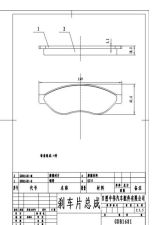

Length: 169
Width: 61.2
Thickness: 18, PCS
Per Set: 4

ALFA ROMEO : 77364160, CITROEN : 425356, CITROEN : 425461, CITROEN : 425358, CITROEN : 425462, FIAT : 425356, FIAT : 77364160, FIAT : 77366017, FIAT : 77364014, FMSI : D1489-8689, MINTEX : MDB2846, NIBK : PN0474, NIBK : PN0474W, PEUGEOT : 425358, PEUGEOT : 425462, PEUGEOT : 425355, PEUGEOT : 425357, PEUGEOT : 425461, REMSA : 123701, TEXTAR : 2446802, TRW : GDB1681, WVA : 24469, WVA : 24468