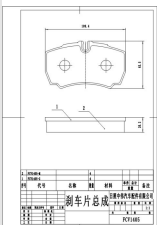

StreetKa	1600	2003	2008	Front	D1175	D1175	D1175		
FORD	Transit 350	2400	2000	2003	Front	gdb1424	gdb1424	gdb1424	Length: 168.4 Width: 65.3, Thickness: 17.5, PCS Per Set: 4	BENDIX EUR : 573015B, DELPHI : LP1582, FERODO : FDB1381, FORD (EUROPE) : 4077636, FORD (EUROPE) : 4114749, FORD (EUROPE) : 4095132, JURID : 573015J, MAZDA : YC15-2K021-AC, MINTEX : MDB2061, NIBK : PN0164, PAGID : T9098, SANGSIN : SP1275, TEXTAR : 2357718515, 17.5, PCS Per Set: 4 TRW : GDB1424, WVA : 23578, WVA : 23580, WVA : 23577, WVA : 23579, WVA : 23840
	Transit 410	2400	2001	2003	Front	gdb1424	gdb1424	gdb1424		
	Transit 425	2400	2000	2003	Front	gdb1424	gdb1424	gdb1424		
	Transit VI	2000	2002	2006	Front	gdb1424	gdb1424	gdb1424		
	Transit VI	2400	2002	2006	Front	gdb1424	gdb1424	gdb1424		
	Transit 260	2000	2001	2005	Front	GDB1461	GDB1461	GDB1461	Length: 168.4 Width: 64 Thickness: 17.5, PCS Per Set: 4	ATE : 13.0460-3992.2, BENDIX EUR : 573110X, BOSCH : 0 986 494 037, FERODO : FDB1461, FORD : 1318147, FORD : 1C1J2K021AB, FORD : 1144288, FORD : 1415168, FORD : 1C152K021AD, FORD : 1C1J2K021AA, JURID : 573110D, MINTEX : MDB2078, NIBK : PN51162, REMSA : 772.12, TRW : GDB1461
	Transit 260	2000	2006		Front	GDB1461	GDB1461	GDB1461		
	Transit 300	2400	2001		Front	GDB1461	GDB1461	GDB1461		
	Transit 260	2000	2000		Front	GDB1461	GDB1461	GDB1461		
	Transit 300	2000	2000		Front	GDB1461	GDB1461	GDB1461		
Transit 350	2400	2000		Front	GDB1461	GDB1461	GDB1461			
Transit Connect	1800	2006	2008	Rear	fcv1405	fcv1405	fcv1405	Length: 109.5 Width: 63.8, Thickness: 20,"Length-2":109,"Width-2":63,"Thickness-2":20, PCS Per Set: 4	BENDIX AUS : DB1955, IVECO : 42555406, IVECO : 42561101, IVECO : 42470841, IVECO : 42560080, NIBK : PN0338, TRW : GDB1535	
Transit VII	2300	2006		Rear	fcv1405	fcv1405	fcv1405			
Transit VII	2400	2006		Rear	fcv1405	fcv1405	fcv1405			
Transit VII	3200	2006		Rear	fcv1405	fcv1405	fcv1405			
Transit VII Bus	2400	2006	2011	Rear	fcv1405	fcv1405	fcv1405			
Transit VII Bus	3200	2006	2011	Rear	fcv1405	fcv1405	fcv1405			
Transit	2000	1995	2000	Front	FDB700	FDB700	FDB700	Length: 138.8 Width: 64 Thickness: 17.5, PCS Per Set: 4	ATE : 13046039602, BENDIX EUR : 571745B, BOSCH : 0986460963, DELPHI : LP766, FERODO : FSL1338, FERODO : FDB700, FORD (EUROPE) : 6197738, FORD (EUROPE) : 1074971, FORD (EUROPE) : 7018202, JURID : 571745D, JURID : 571745J, LD : HP8042, MINTEX : MDB1558, NIBK : PN0274, PAGID : T0389, TEXTAR : 2147019004, TRW : GDB1572, TRW : GDB1084	
Transit	2500	1997	2000	Front	FDB700	FDB700	FDB700			
Transit 100	2000	1994	1999	Front	FDB700	FDB700	FDB700			
Transit 100	2500	1994	2000	Front	FDB700	FDB700	FDB700			
Transit 120	2000	1994	1999	Front	FDB700	FDB700	FDB700			
Transit 120	2500	1994	2000	Front	FDB700	FDB700	FDB700			
Transit 80	2000	1994	1999	Front	FDB700	FDB700	FDB700			
Transit 80	2500	1994	2000	Front	FDB700	FDB700	FDB700			
FORD	Transit	2000	1995	2000	Front	FDB701	FDB701	FDB701	Length: 138.8 Width: 72	ATE : 13046039592, BENDIX EUR : 571746B, BOSCH : 0986460962, DELPHI : LP767, FERODO : FDB701, FORD (EUROPE) : 6197739, FORD (EUROPE) : 1074972, FORD (EUROPE) : 7018203, JURID :
	Transit	2500	1997	2000	Front	FDB701	FDB701	FDB701		
	Tourneo	2000	1994	1999	Front	FDB701	FDB701	FDB701		
	Tourneo	2500	1994	2000	Front	FDB701	FDB701	FDB701		
	Transit 100	2000	1994	1999	Front	FDB701	FDB701	FDB701		
	Transit 100	2500	1994	2000	Front	FDB701	FDB701	FDB701