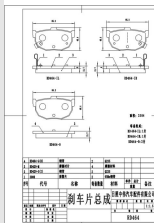

Corsair I	2400	1989	1992	Rear	D464	D464	D464		
Corsair I	2000	1989	1992	Rear	D464	D464	D464	Length: 85.3 Width: 46 Thickness: 13.7 PCS Per Set: 4	AKEBONO : A-263WK, AKEBONO : AN-263WK, BENDIX AUS : DB2178, BENDIX AUS : DB1166, BENDIX EUR : 572127B, DELPHI : LP1072, DELPHI : LP1073, FBL : AFP97S, FERODO : FDB638, FMSI : D464-7344, FMSI : 7344-D464, FMSI : D464, HYUNDAI : 58202-28A00, HYUNDAI : 58302-29A00, HYUNDAI : 58302-2DA10, HYUNDAI : 583022DA00, HYUNDAI : 58302- 2CA00, HYUNDAI : 58302-28A00, HYUNDAI : 58302-29A10, JURID : 572127J, KASHIYAMA : D1113M, KASHIYAMA : D1087, KASHIYAMA : D1074M, KASHIYAMA : D1044, KIA : 58302-2FA10, MAZDA : P1X0-26-43Z, MINTEX : MDB1450, NIBK : PN2130, NIPPARTS : J3610505, NISSAN : 44060-A1690, NISSAN : 44060-02E90, NISSAN : 44060-65E90, NISSAN : 44060-90E90, NISSAN : D406M-N0988, NISSAN : 44060-79E91, NISSAN : 44060-61E94, NISSAN : 44060-D3590, NISSAN : 44060-61E90, NISSAN : AY060-NS903, NISSAN : 44060-86E90, NISSAN : D406M-N0987, NISSAN : 44060- 08E91, NISSAN : 44060-61E92, NISSHINBO : PF-2130, PAGID : T0391, SANGSIN : SP1062, SUMITOMO : SN549P, SUZUKI : 55800-69D00, TEXTAR : 2155314005, TOYOTA : V9118-N035, TOYOTA : V9118-N016, TRW : GDB3170, TRW : GDB3368, TRW : GDB3051, TRW : GDB1010, WVA : 21554, WVA : 21553, WVA : 21555
Corsair I	2400	1989	1992	Rear	D464	D464	D464