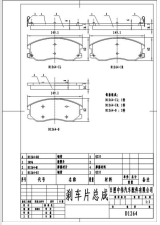

CHEVROLET GM							
Cruze Compact	1500	2003	2008	Front	AN610K D1225 108.2	AN610K D1225 108.2	AN610K D1225 108.2
Cruze Compact	1300	2000	2008	Front	AN610K D1225 108.2	AN610K D1225 108.2	AN610K D1225 108.2
Cruze Compact	1500	2003	2008	Front	AN610K D1225 108.2	AN610K D1225 108.2	AN610K D1225 108.2
Cruze Compact	1300	2000	2008	Front	AN610K D1225 108.2	AN610K D1225 108.2	AN610K D1225 108.2
Cruze Compact	1500	2003	2008	Front	AN610K D1225 108.2	AN610K D1225 108.2	AN610K D1225 108.2
Length: 108.5 Width: 41.4, Thickness: 14.5, PCS Per Set: 4							
AKEBONO : A-610K, AKEBONO : AN-610K, Asuki : AF-9027, BENDIX : DB9426, BENDIX AUS : DB1918, BOSCH : 0986424695, DAIHATSU : 04491-97217, FBL : AFP436, FMSI : D1225, FMSI : D1225-8344, KASHIYAMA : D9027, MAZDA : 1A02-33-23ZA, MAZDA : 1A02-33-23ZC, MAZDA : 1A05-33-23ZA, MAZDA : 1A02-33-23Z, MAZDA : 1A02-33-23ZB, MAZDA : 55210-M79F00, MAZDA : 1A05-33-23Z, MAZDA : 1A13-33-23Z, MITSUBISHI : 4605A527, MITSUBISHI : 4605A340, NIBK : PN9426, NISSAN : 41060-4A00B, NISSAN : 41060-4A0A2, NISSAN : AY040-KE121, NISSHINBO : PF-9426, SUMITOMO : SN589, SUZUKI : 55810-76G00, SUZUKI : 41060-4A0A3, SUZUKI : 55810-76G02, SUZUKI : 55810-56A01, SUZUKI : 55810-60J00, SUZUKI : 26296-KG000, SUZUKI : 55810-74G03, SUZUKI : 55810-76G01, SUZUKI : 55810-76G03, SUZUKI : 55810-58J00, SUZUKI : 55810-74G00, TOYOTA : V9118-S016, VVA : 23507, VVA : 23508							
Cruze Compact	1500	2003	2008	Rear	ZWD610 D1246	ZWD610 D1246	ZWD610 D1246
Cruze Compact	1500	2003	2008	Rear	ZWD610 D1246	ZWD610 D1246	ZWD610 D1246
Length: 130.9 Width: 44 Thickness: 15.7, PCS Per Set: 4							
DELPHI : LP1500, FERODO : FDB1811, FERODO : FDB1423, FMSI : D1246-8363, HERTH+BUSS : J3608025, JAPANPARTS : PA-885AF, JURID : 571981J, KASHIYAMA : D9151, MINTEX : MDB2709, NIBK : PN9807, NIPPARTS : J3608025, OPEL : 47 06 835, SUBARU : 55810-84E01, SUZUKI : 55810-84E00, SUZUKI : 55810-84E01, TEXTAR : 2360501, TRW : GDB1420, TRW : GDB3363, VAUXHALL : 92 148 35							
Captiva	2000	2007		Front	D1264	D1264	D1264
Captiva	2400	2007		Front	D1264	D1264	D1264
Captiva	3200	2006		Front	D1264	D1264	D1264
Captiva	3200	2006		Front	D1264	D1264	D1264
Captiva	2000	2007		Front	D1264	D1264	D1264
Captiva	2400	2007		Front	D1264	D1264	D1264
Length: 149 Width: 61.8 Thickness: 16.5							
ATE : 13046057852, BENDIX AUS : DB1850, CHEVROLET : 96626069, CHEVROLET : D9662-26070, DELPHI : LP1987, FMSI : 8381-D1264, GM : 20789468, NIBK : PN0068, OPEL : 96 626 070, OPEL : 4808861, REMSA : 126112, SANGSIN : SP1204, TRW : GDB1715, VAUXHALL : 96 626 070, VVA : 24510, VVA : 24511							
Aveo	1400	2002	2006	Front	ZWD619B/D1269	ZWD619B/D1269	ZWD619B/D1269
Aveo	1600	2002	2006	Front	ZWD619B/D1269	ZWD619B/D1269	ZWD619B/D1269
Lova T250 Hatchbac	1400	2002	2008	Front	ZWD619B/D1269	ZWD619B/D1269	ZWD619B/D1269
Lova T250 Hatchbac	1600	2002	2008	Front	ZWD619B/D1269	ZWD619B/D1269	ZWD619B/D1269
Kalos T250 Sedan	1200	2005	2008	Front	ZWD619B/D1269	ZWD619B/D1269	ZWD619B/D1269
Kalos T250 Sedan	1400	2005	2008	Front	ZWD619B/D1269	ZWD619B/D1269	ZWD619B/D1269
Kalos T250 Sedan	1400	2005	2008	Front	ZWD619B/D1269	ZWD619B/D1269	ZWD619B/D1269
Kalos T250 Sedan	1600	2006	2008	Front	ZWD619B/D1269	ZWD619B/D1269	ZWD619B/D1269
Aveo	1200	2011		Front	ZWD619B/D1269	ZWD619B/D1269	ZWD619B/D1269