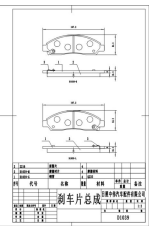

Geely MK	1500	2008			Front	D990	D990	D990	Length: 116.5 Width: 54.5, Thickness: 16.5, PCS Per Set: 4	AKEBONO : A-634WK, AKEBONO : AN-634, AKEBONO : AN-713WK, AKEBONO : AN-634WK, Asuki : AF-2183, ATE : 13046058102, BENDIX AUS : DB1422, BOSCH : 0986424803, DELPHI : LP1742, FBL : AFP395S, FERODO : FDB1392, FMSI : D990-7695, FMSI : D846, FMSI : 7695-D990, FMSI : D822, FMSI : 7695-D822, FMSI : D990, JURID : 572405J, KASHIYAMA : D2257, KASHIYAMA : D2257M, KASHIYAMA : D2183, MINTEX : MDB2029, NIBK : PN1472, NIBK : PN1540, NIPPARTS : J3602088, NISSHINBO : PF-1472, NISSHINBO : PF-1540, NISSHINBO : PF-1440, PAGID : T3099, SANGSIN : SP1232, SANGSIN : SP1244, SUMITOMO : PS558H, SUMITOMO : SN675P, TEXTAR : 2351015505, TEXTAR : 2351002, TOYOTA : 04465-VZZE2, TOYOTA : 04465-12591, TOYOTA : 04465-47030, TOYOTA : 04465-52220, TOYOTA : 04465-13040, TOYOTA : 04465-52010, TOYOTA : AY040-TY056, TOYOTA : 0446512582, TOYOTA : 04465-17100, TOYOTA : 04465-52021, TOYOTA : 04465-0W050, TOYOTA : 04465-13050, TOYOTA : 04465-17102, TOYOTA : 04465-52060, TOYOTA : 04465-12580, TOYOTA : 04465-20480, TOYOTA : 04465-52110, TOYOTA : 04465-12590, TOYOTA : 04465-0D030, TOYOTA : 04465-32230, TOYOTA : 04465-52170, TOYOTA : 04465-12592, TOYOTA : 04465-47050, TOYOTA : 04465-52230, TOYOTA : 04465-13041, TOYOTA : 04465-52011, TOYOTA : 04465-0D020, TOYOTA : 04465-13020, TOYOTA : 04465-17101, TOYOTA : 04465-52022, TOYOTA : 04465-0W080, TOYOTA : V9118-A082, TOYOTA : 04465-52210, TOYOTA : 04465-17140, TOYOTA : 04465-52100, TOYOTA : 0446574020, TOYOTA : 04465-12581, TOYOTA : 04465YZZDA, TOYOTA : AY040- TY076, TOYOTA : 04465-32210, TOYOTA : 04465-52120, TRW : GDB3242, TRW : GDB7075, TRW : GDB7709, TRW : GDB3317, WVA : 23510, WVA : 23904, WVA : 23511, WVA : 23905
Great Wall Hover	2400	2006	2008		Front	D1039	D1039	D1039	Length: 167.5 Width: 54.2, Thickness: 16, PCS Per Set: 4	BENDIX AUS : DB2061, GREAT WALL : 3501175-K00-J, NIBK : PN0502, SANGSIN : SP2088
Great Wall Hover	2000	2006			Front	D1039	D1039	D1039	Length: 167.5 Width: 54.2, Thickness: 16, PCS Per Set: 4	BENDIX AUS : DB2061, GREAT WALL : 3501175-K00-J, NIBK : PN0502, SANGSIN : SP2088
Great Wall Hover	2000	2010			Front	D1039	D1039	D1039	Length: 167.5 Width: 54.2, Thickness: 16, PCS Per Set: 4	BENDIX AUS : DB2061, GREAT WALL : 3501175-K00-J, NIBK : PN0502, SANGSIN : SP2088
Great Wall Hover	2500	2010			Front	D1039	D1039	D1039	Length: 167.5 Width: 54.2, Thickness: 16, PCS Per Set: 4	BENDIX AUS : DB2061, GREAT WALL : 3501175-K00-J, NIBK : PN0502, SANGSIN : SP2088