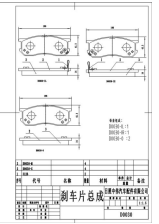

MAKE	MODEL	ENGINE	START YEAR	END YEAR	F/R	D0030	D0030	D0030	SPECIFICATION	COMPETITORS PART NUMBERS
	Atrai	660	1999	2000	Front	D0030	D0030	D0030	Length: 106 Width: 41.5 Thickness: 15, PCS Per Set: 4	AKEBONO : A-620WK, AKEBONO : AN-620WK, AKEBONO : A-444WK, AKEBONO : AN-444WK, DAIHATSU : 04491-97502, DAIHATSU : 04491-97502-000, DAIHATSU : 04491-97505-000, DAIHATSU : 04491-87507-000, DAIHATSU : 04491-87514-000, DAIHATSU : 04491-97503-000, DAIHATSU : 04491-87509-000, FBL : AFP439S, FBL : AFP429S, KASHIYAMA : D0041, KASHIYAMA : D0030, NIBK : PN6341, NIBK : PN6438, NISSAN : AY040-KE010, NISSAN : AY040-KE137, NISSAN : AY040-KE104, NISSHINBO : PF-6438, NISSHINBO : PF-6341, SUMITOMO : SN676P, SUMITOMO : SN667P, TOYOTA : 04491-97505, TOYOTA : V9118-D016, TOYOTA : 04491-87514, TOYOTA : 04491-97507, TOYOTA : V9118-D005
	Atrai	660	1999	2001	Front	D0030	D0030	D0030	Length: 106 Width: 41.5 Thickness: 15, PCS Per Set: 4	AKEBONO : A-620WK, AKEBONO : AN-620WK, AKEBONO : A-444WK, AKEBONO : AN-444WK, DAIHATSU : 04491-97502, DAIHATSU : 04491-97502-000, DAIHATSU : 04491-97505-000, DAIHATSU : 04491-87507-000, DAIHATSU : 04491-87514-000, DAIHATSU : 04491-97503-000, DAIHATSU : 04491-87509-000, FBL : AFP439S, FBL : AFP429S, KASHIYAMA : D0041, KASHIYAMA : D0030, NIBK : PN6341, NIBK : PN6438, NISSAN : AY040-KE010, NISSAN : AY040-KE137, NISSAN : AY040-KE104, NISSHINBO : PF-6438, NISSHINBO : PF-6341, SUMITOMO : SN676P, SUMITOMO : SN667P, TOYOTA : 04491-97505, TOYOTA : V9118-D016, TOYOTA : 04491-87514, TOYOTA : 04491-97507, TOYOTA : V9118-D005
	Atrai	660	1999	2001	Front	D0030	D0030	D0030	Length: 106 Width: 41.5 Thickness: 15, PCS Per Set: 4	AKEBONO : A-620WK, AKEBONO : AN-620WK, AKEBONO : A-444WK, AKEBONO : AN-444WK, DAIHATSU : 04491-97502, DAIHATSU : 04491-97502-000, DAIHATSU : 04491-97505-000, DAIHATSU : 04491-87507-000, DAIHATSU : 04491-87514-000, DAIHATSU : 04491-97503-000, DAIHATSU : 04491-87509-000, FBL : AFP439S, FBL : AFP429S, KASHIYAMA : D0041, KASHIYAMA : D0030, NIBK : PN6341, NIBK : PN6438, NISSAN : AY040-KE010, NISSAN : AY040-KE137, NISSAN : AY040-KE104, NISSHINBO : PF-6438, NISSHINBO : PF-6341, SUMITOMO : SN676P, SUMITOMO : SN667P, TOYOTA : 04491-97505, TOYOTA : V9118-D016, TOYOTA : 04491-87514, TOYOTA : 04491-97507, TOYOTA : V9118-D005