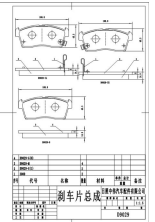

Move Latte	660	2004		Front	D9029	D9029	D9029	Length: 108.5 Width: 45.4 ,Thickness: 14.3, PCS Per Set: 4	AKEBONO : A-683WK, AKEBONO : AN-683WK, DAIHATSU : 04491-97210-000, HINO : V9118-A095, KASHIYAMA : D0045, NIBK : PN6492, NISSAN : AY040-KE141, NISSHINBO : PF-6492, TOYOTA : 04465-B1010, TOYOTA : 04465-B1150, TOYOTA : 04465-B1050, TOYOTA : 04465-B2090
Cuore	660	2006		Front	D9029	D9029	D9029	Length: 108.5 Width: 45.4 ,Thickness: 14.3, PCS Per Set: 4	AKEBONO : A-683WK, AKEBONO : AN-683WK, DAIHATSU : 04491-97210-000, HINO : V9118-A095, KASHIYAMA : D0045, NIBK : PN6492, NISSAN : AY040-KE141, NISSHINBO : PF-6492, TOYOTA : 04465-B1010, TOYOTA : 04465-B1150, TOYOTA : 04465-B1050, TOYOTA : 04465-B2090
Mira	660	2006		Front	D9029	D9029	D9029	Length: 108.5 Width: 45.4 ,Thickness: 14.3, PCS Per Set: 4	AKEBONO : A-683WK, AKEBONO : AN-683WK, DAIHATSU : 04491-97210-000, HINO : V9118-A095, KASHIYAMA : D0045, NIBK : PN6492, NISSAN : AY040-KE141, NISSHINBO : PF-6492, TOYOTA : 04465-B1010, TOYOTA : 04465-B1150, TOYOTA : 04465-B1050, TOYOTA : 04465-B2090
Mira	660	2006		Front	D9029	D9029	D9029	Length: 108.5 Width: 45.4 ,Thickness: 14.3, PCS Per Set: 4	AKEBONO : A-683WK, AKEBONO : AN-683WK, DAIHATSU : 04491-97210-000, HINO : V9118-A095, KASHIYAMA : D0045, NIBK : PN6492, NISSAN : AY040-KE141, NISSHINBO : PF-6492, TOYOTA : 04465-B1010, TOYOTA : 04465-B1150, TOYOTA : 04465-B1050, TOYOTA : 04465-B2090
Move	660	2006	2010	Front	D9029	D9029	D9029	Length: 108.5 Width: 45.4 ,Thickness: 14.3, PCS Per Set: 4	AKEBONO : A-683WK, AKEBONO : AN-683WK, DAIHATSU : 04491-97210-000, HINO : V9118-A095, KASHIYAMA : D0045, NIBK : PN6492, NISSAN : AY040-KE141, NISSHINBO : PF-6492, TOYOTA : 04465-B1010, TOYOTA : 04465-B1150, TOYOTA : 04465-B1050, TOYOTA : 04465-B2090
Sonica	660	2006	2009	Front	D9029	D9029	D9029	Length: 108.5 Width: 45.4 ,Thickness: 14.3, PCS Per Set: 4	AKEBONO : A-683WK, AKEBONO : AN-683WK, DAIHATSU : 04491-97210-000, HINO : V9118-A095, KASHIYAMA : D0045, NIBK : PN6492, NISSAN : AY040-KE141, NISSHINBO : PF-6492, TOYOTA : 04465-B1010, TOYOTA : 04465-B1150, TOYOTA : 04465-B1050, TOYOTA : 04465-B2090
Sonica	660	2006	2009	Front	D9029	D9029	D9029	Length: 108.5 Width: 45.4 ,Thickness: 14.3, PCS Per Set: 4	AKEBONO : A-683WK, AKEBONO : AN-683WK, DAIHATSU : 04491-97210-000, HINO : V9118-A095, KASHIYAMA : D0045, NIBK : PN6492, NISSAN : AY040-KE141, NISSHINBO : PF-6492, TOYOTA : 04465-B1010, TOYOTA : 04465-B1150, TOYOTA : 04465-B1050, TOYOTA : 04465-B2090