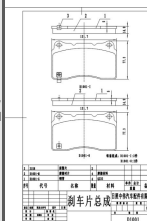

Pacifica	4000	2004	2008	Front	D931	D931	D931	Length: 185.2 Width: 61.7, Thickness: 16.6	BENDIX AUS : DB2084, FORD : 6W7Z-2001-A, FORD : 3W1Z-2001-CA, FORD : 3W1Z-2001-AA, FORD : 6W1Z-2001-B, NiBK : PN0418
C8	3000	2002		Front	D1001	D1001	D1001	Length: 131.6 Width: 77.1, Thickness: 16, PCS Per Set: 4,"Interchangable *PN015 0S	AC DELCO : 1710876, AC DELCO : 1711112, ACURA : 45022SEPA51, ACURA : 45022SEPA60, ACURA : 45022SEPA52, ALFA ROMEO : 9948030, ATE : 13046049712, ATE : 13046049722, ATE : 13046049732, BENDIX AUS : DB1478, BENDIX AUS : DB1678, BENDIX AUS : DB2190, BENDIX EUR : 573001B, BOSCH : 0986424577, BREMBO : P 54 039, CADILLAC (GM) : 89047725, CITROEN : 425255, DELPHI : LP1516, DELPHI : LP1858, DELPHI : LP1422, FERODO : FDB1968, FERODO : FDB1334, FIAT : 9404252548, FMSI : D1001-7902, FMSI : 7919-D1016, FMSI : D1001-7942, FMSI : D1016, FMSI : D1049-7952, FMSI : D1001-7919, FORD : 4G7Z2001AA, GM : 22866931, GM : 92244289, GM : 13329562, GM : 22907156, HYUNDAI : 581012MA10, JURID : 571952J, LANCIA : 9951050, MINTEX : MDB2592, MINTEX : MDB1950, MITSUBISHI : 4605A049, MITSUBISHI : MR 407 376, MITSUBISHI : 4605A694, MITSUBISHI : 4605A572, MITSUBISHI : MR407377, NiBK : PN0150, NiBK : PN0150S, OPEL : 1605100, PAGID : T5113, PEUGEOT : 425207, PEUGEOT : 425254, SANGSIN : SP2119, SUBARU : 26296-FE041, SUBARU : 26296-FE100, SUBARU : 26296FE120, SUBARU : 26296-FE040, SUBARU : 26296-FE042, TEXTAR : 2357516005, TEXTAR : 2309216005, TRW : GDB1431, TRW : GDB3349, TRW : GDB1363, TRW : GDB1453