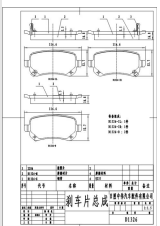

AUDI : 7B0698451D, AUDI : 7B0698451C, BENDIX AUS : DB2152, CHRYSLER : 68192439AB, CHRYSLER : 68044761AB, CHRYSLER : 68159138AA, CHRYSLER : 68044761AC, CHRYSLER : 68159143AA, CHRYSLER : 68029887AB, DODGE (CHRYSLER) : 68044761AA, DODGE (CHRYSLER) : 68029887AA, FMSI : D1326-8438, MINTEX : MDB3005, NIBK : PNS3002, VOLKSWAGEN : 7B0 698 451, VW : 7B0698451, VW : 7B0698451C, VW : 7B0698451A, VW : 7B0698451D

AKEBONO : A-224WK, AKEBONO : AN-224WK, Asuki : AF-6024, ATE : 13046059802, BENDIX AUS : DB1239, BENDIX EUR : 572186B, BOSCH : 0986461145, DELPHI : LP955, FBL : AFP254S, FERODO : FDB803, FMSI : D383-7272, FMSI : D383, FMSI : 7272-D383, JURID : 572186J, KASHIYAMA : D6024, MINTEX : MDB1481, MITSUBISHI : MB699056, MITSUBISHI : MR389580, MITSUBISHI : MB857336, MITSUBISHI : MZ 690166, MITSUBISHI : MR129438, MITSUBISHI : MR569780, MITSUBISHI : MR205144, MITSUBISHI : MZ 690341, MITSUBISHI : MB534653, MITSUBISHI : MR389578, MITSUBISHI : MB857335, MITSUBISHI : MB950350, MITSUBISHI : MR129433, MITSUBISHI : MR129537, MITSUBISHI : MB407659, MITSUBISHI : MR389577, NIBK : PN3174, NISSAN : AY060-MT008, NISSHINBO : PF-3174, PAGID : T3031, SANGSIN : SP 1046-R, SUMITOMO : SN775P, TEXTAR : 2170615505, TEXTAR : 2170602, TRW : GDB1023, WVA : 21707, WVA : 21706, WVA : 21708