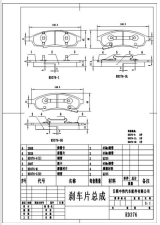

BUICK GM								
Regal	3800	2002	2005	Rear	D699	D699	D699	
Regal	3800	2002	2004	Rear	D699	D699	D699	
Regal	3800	2002	2003	Rear	D699	D699	D699	
Century	2200	1994	1996	Front	D789	D789	D789	Length: 125.5 Width: 69 Thickness: 16";Length- 2";Width- 2";Thickness- 2";11, PCS Per Set: 4
Century	3100	1994	1996	Front	D789	D789	D789	BENDIX AUS : 7659, BENDIX EUR : 571520B, BUICK (GM) : 1232142Z, BUICK (GM) : 12510008, BUICK (GM) : 12510004, FMSI : D789-7659, FMSI : 7259-D369, FMSI : D369-7259, FMSI : 7659-D789, GM : 12321410, MINTEX : MDB1600, NiBK : PN0312, TRW : GDB4005
Rainer		2004		Front	MMB882-7759	MHB882-7759	MCB882-7759	Length: 176.8 Width: 62.5,Thickness: 16.4
Rainer		2004		Rear	MMB883-7760	MHB883-7760	MCB883-7760	Length: 137.5 Width: 47 Thickness: 17.5
Enclave	3600	2008		Rear	MMB883-7760	MHB883-7760	MCB883-7760	BENDIX AUS : DB2082, CHEVROLET : 12497782, FMSI : D882-7759, FMSI : 7759-D882, GM : 88928158, MINTEX : MDB2218, NiBK : PN0077, PAGID : T1645, TEXTAR : 2444801
Regal	3100	1993	1995	Front	MMBG4014	MHBG4014	MCBG4014	
Regal	3800	1994	1995	Front	MMBG4014	MHBG4014	MCBG4014	
Regal	3100	1996	1996	Front	MMBG4014	MHBG4014	MCBG4014	
Regal	3800	1996	1996	Front	MMBG4014	MHBG4014	MCBG4014	Length: 140.3 Width: 49.3,Thickness: 17.3;Length- 2";Width- 2";Thickness- 2";17.3, PCS Per Set: 4
Regal	3100	1993	1995	Front	MMBG4014	MHBG4014	MCBG4014	BUICK (GM) : 12370008, BUICK (GM) : 12510049, CHEVROLET (GM) : 12510029, CHEVROLET (GM) : 12510014, DELPHI : LP895, GM : 12321442, MINTEX : MDB1764, NiBK : PN0314, TRW : GDB4014
Regal	3100	1996	1996	Front	MMBG4014	MHBG4014	MCBG4014	
Regal	3800	1994	1995	Front	MMBG4014	MHBG4014	MCBG4014	
Regal	3800	1996	1996	Front	MMBG4014	MHBG4014	MCBG4014	
Escalade ESV	6200	2007		Front	MMB1092-7997	MHB1092-7997	MCB1092-7997	Length: 184.2 Width: 63.8,Thickness: 18";Length- 2";Width- 2";Thickness- 2";18, PCS Per Set: 4
BLS Sedan	2000	2007		Rear	D1095	D1095	D1095	AC DELCO : 17D1092CH, BENDIX AUS : DB2114, BENDIX AUS : DB2157, CHEVROLET : 19157524, FMSI : D1092-7997, FMSI : D1363-8803, FMSI : D1380-7997, GM : 25918341, GM : 25910432, GM : 22742382, NiBK : PN0400, Raybestos : PGD1092C, Raybestos : PGD1367C, SANGSIN : SP 1561
BLS Sedan	2800	2007		Rear	D1095	D1095	D1095