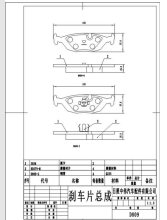

(* -- No Spec Attributes Available --)

ATE : 13046033062, ATE : 13046070472, ATE : 13046070362, ATE : 13046070752, BENDIX : DB296W, BENDIX EUR : 571300B, BENDIX EUR : 571428B, BENDIX EUR : 571557B, BMW : 3421-1154-614, BMW : 3421-1159-003, BMW : 3421-1156-744, BMW : 3421-1159-276, BMW : 3421-1156-748, BMW : 3421-1153-196, BMW : 3421-1157-925, BMW : 3421-1154-398, BMW : 3421-1158-642, BMW : 3421-1154-613, BMW : 3421-1158-912, BMW : 3421-1155-077, BMW : 3421-1159-273, BMW : 3421-1156-745, BMW : 3421-2226-013, BMW : 3421-1156-749, BMW : 3421-1153-913, BMW : 3421-1157-926, BMW : 3421-1154-399, BMW : 3421-1158-643, BOSCH : 0986460996, BOSCH : 0986466751, BOSCH : 0986461111, DELPHI : LP573, DELPHI : LP442, DELPHI : LP576, FERODO : FDB296, FERODO : FDB562, FERODO : FDB506, FMSI : D809-7683, FMSI : D279-7182, FMSI : D279, FMSI : 7182-D279, JURID : 571300J, JURID : 571428J, LD : HP8086, MINTEX : MDB1239HDX, MINTEX : MDB1549, MINTEX : MDB1239, MINTEX : MDB1459, NIBK : PN0013, NIBK : PN0013W, NISSHINBO : PF-0013, PAGID : T0307, PAGID : T1040, PAGID : T0412, REMSA : 0155.00, SAAB : 8967101, SAAB : 8968026, SAAB : 4196317, SAAB : 8967119, TEXTAR : 2067517005, TEXTAR : 2108915005, TRW : GDB299, TRW : GDB1068, TRW : GDB392, VOLVO : 33425349, VVA : 20756, VVA : 20675