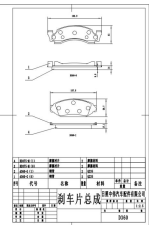

Galaxy	2800	2000	2006	Rear	D340	D340	D340
Galaxy	2300	2001	2007	Rear	D340	D340	D340
Galaxy	2300	2002	2006	Rear	D340	D340	D340
F 250	5000	1982	1986	Front	D360	D360	D360
Escort	2000	1991	1996	Rear	D382	D382	D382
Granada	2000	1992	1994	Rear	D382	D382	D382
Granada	2500	1992	1994	Rear	D382	D382	D382
Granada	2900	1992	1994	Rear	D382	D382	D382
Scorpio	2000	1992	1994	Rear	D382	D382	D382
Scorpio	2000	1994	1999	Rear	D382	D382	D382
Scorpio	2300	1996	1999	Rear	D382	D382	D382
Scorpio	2400	1992	1994	Rear	D382	D382	D382
Scorpio	2500	1994	1999	Rear	D382	D382	D382

Length: 157.6
Width:
59.7";Length-
2";182.2";Width-
2";61.3";Thicknes-
s- 2";18, PCS Per
Set: 4

BENDIX AUS : S788, FMSI : D360-0788, FMSI : D50-7013A, FMSI : 7013A
D50, FMSI : D50-0788, FORD : E4TZ2001D, FORD : E7TZ2001A, FORD :
D6TZ2001D, FORD : E6TZ2001A, FORD : E7TZ2001A0, FORD (USA) : E4TZ-
2001-D, FORD (USA)
: E7TZ-2001-A, FORD (USA) : MX7056SR, FORD (USA) : D6TZ-2001-D,
FORD (USA) : E6TZ-2001-A, FORD (USA) : E7TZ-2001-A0, LINCOLN :
MX7056SR, NiBK : PN0617, SANGSIN : SP1289, VWA : 20384, VWA :
25131, VWA : 20385, VWA : 25132