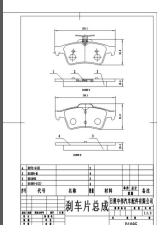

Length: 123
Width: 51
Thickness:
16"; Length-
2"; Width-
2"; Thickness-
s- 2"; 16

AC DELCO : 1710953, AKEBONO : AN-718K, ATE : 13046071942, ATE : 13046072092, ATE : 13047071952, ATE : 13046071952, BENDIX AUS : DB1763, CITROEN : 425405, DELPHI : LP1726, DELPHI : LP1958, FMSI : D1095, FMSI : D973, FMSI : D1095-7874, FMSI : 7957-D1095, FMSI : 7874-D973, FMSI : 7957-D973, FORD : 3M512M008AC, FORD : ME3MSJ2M008AA, FORD : 1683374, FORD : 3M512M008AA, FORD : AV612M008AA, FORD : 3M812M008AC, FORD : 1360254, FORD : 1360306, FORD : 1566096, FORD : 4 387 374, FORD : 2T1422M008AA, FORD : 3M512M008AB, FORD (EUROPE) : 1324300, FORD (EUROPE) : 1360306, FORD (EUROPE) : 1233679, GM : 25869425, GM : 15271565, JAGUAR : 8W83-2200-AA, JAGUAR : C2C27271, JAGUAR : 5W93-2200-AB, JAGUAR : C2P 17595, JAGUAR : 5W93-2200-AA, KASHIYAMA : D3132, MAZDA : BPYK-26-48Z, MAZDA : BPYK-26-48ZA9C, MAZDA : C2Y3-26-48ZA, MAZDA : C2Y32648Z, MAZDA : BPYK-26-48ZA, MAZDA : BPYK-26-48ZB, MINTEX : MDB2686, NIBK : PN2702, NISSAN : 44060-BA00F, OPEL : 13322091, OPEL : 1605196, OPEL : 1605973, OPEL : 8683615, OPEL : 93190338, OPEL : 1605065, OPEL : 1605117, OPEL : 1605993, PEUGEOT : 4254.A8, PEUGEOT : 425439, REMSA : 0842.20, SAAB : 93183140, SAAB : 1012799240, SANGSIN : SP2091, TEXTAR : 2413701, TRW : GDB1621, VAUXHALL : 93172190, VAUXHALL : 93176116, VOLVO : 30736610, VOLVO : 30742031, WVA : 24137, WVA : 23482, WVA : 24136