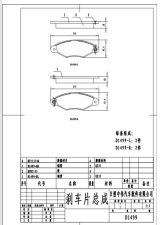

Length: 130.8
Width:
47.3 ,Thickness: 17,
PCS Per Set: 4

ATE : 13046039742, ATE : 13046039772, BENDIX AUS : DB2026, CITROEN : 425205, DELPHI : LP1610, DELPHI : LP1519, FERODO : FDB1135, FMSI : D1499-8254, KASHIYAMA : D11188, MINTEX : MDB1837, NIBK : PN0151, NISSAN : 41060-00QAF, NISSAN : 41060-00QAG, RENAULT : 7701-205-13, RENAULT : 7701-205-96, RENAULT : 7701208142, RENAULT : 7701-205-95, RENAULT : 7701-206-11, TEXTAR : 2198018015, TEXTAR : 2198018025, TRW : GDB1402, TRW : GDB1321