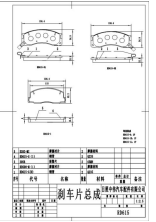

DAIHATSU	Move Conte Custom	660	2008		Front	D9029	D9029	D9029	Length: 108.5 ,Width: 45.4 ,Thickness: 14.3, PCS Per Set: 4	AKEBONO : A-683WK, AKEBONO : AN-683WK, DAIHATSU : 04491-97210-000, HINO : V9118-A095, KASHIYAMA : D0045, NiBK : PN6492, NISSAN : AY040-KE141, NISSHINBO : PF-6492, TOYOTA : 04465-B1010, TOYOTA : 04465-B1150, TOYOTA : 04465-B1050, TOYOTA : 04465-B2090	
	Delta	2000	1996	1998	Front	D615	D615	D615	Length: 136.7 ,Width: 54.5 ,Thickness: 15.5";Length- 2":128.2";Width- 2":52";Thickness- 2":15.5, PCS Per Set: 4	AKEBONO : AN-722WK, AKEBONO : AN-470WK, AKEBONO : A-470WK, AKEBONO : AN-470, Asuki : AF-2164, DAIHATSU : 04465-28390, DAIHATSU : 04465-28360, FBL : AFP411S, KASHIYAMA : D2164, KASHIYAMA : D2201, NiBK : PN1503, NiBK : PN1405, NISSHINBO : PF-1405, NISSHINBO : PF-1503, SUMITOMO : SN851P, SUMITOMO : SN897P, TOYOTA : 04465-28351, TOYOTA : V9118-1057, TOYOTA : AY040-TY050, TOYOTA : 04465-27120, TOYOTA : V9118-A057	
	Delta	2200	1999	2001	Front	D615	D615	D615	Length: 136.7 ,Width: 54.5 ,Thickness: 15.5";Length- 2":128.2";Width- 2":52";Thickness- 2":15.5, PCS Per Set: 4	AKEBONO : AN-722WK, AKEBONO : AN-470WK, AKEBONO : A-470WK, AKEBONO : AN-470, Asuki : AF-2164, DAIHATSU : 04465-28390, DAIHATSU : 04465-28360, FBL : AFP411S, KASHIYAMA : D2164, KASHIYAMA : D2201, NiBK : PN1503, NiBK : PN1405, NISSHINBO : PF-1405, NISSHINBO : PF-1503, SUMITOMO : SN851P, SUMITOMO : SN897P, TOYOTA : 04465-28351, TOYOTA : V9118-1057, TOYOTA : AY040-TY050, TOYOTA : 04465-27120, TOYOTA : V9118-A057	
	Delta	2000	1998	1998	Front	D615	D615	D615	Length: 136.7 ,Width: 54.5 ,Thickness: 15.5";Length- 2":128.2";Width- 2":52";Thickness- 2":15.5, PCS Per Set: 4	AKEBONO : AN-722WK, AKEBONO : AN-470WK, AKEBONO : A-470WK, AKEBONO : AN-470, Asuki : AF-2164, DAIHATSU : 04465-28390, DAIHATSU : 04465-28360, FBL : AFP411S, KASHIYAMA : D2164, KASHIYAMA : D2201, NiBK : PN1503, NiBK : PN1405, NISSHINBO : PF-1405, NISSHINBO : PF-1503, SUMITOMO : SN851P, SUMITOMO : SN897P, TOYOTA : 04465-28351, TOYOTA : V9118-1057, TOYOTA : AY040-TY050, TOYOTA : 04465-27120, TOYOTA : V9118-A057