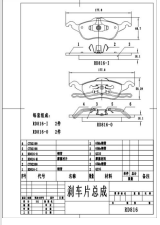

Length: 178
Width: 58.5
Thickness:
18,"Length-
2":178";"Width-
2":60";"Thickness-
2":18, PCS Per Set: 4

ATE : 13046071212, BENDIX AUS : DB7690, BENDIX AUS : 7690, BOSCH : 0986424450, DELPHI : LP1315, FERODO : FDB1318, FMSI : 7690-D816, FMSI : D816, FORD : 98AX2K021AG, FORD : 1425406, FORD : 98AB2K021AD, FORD (EUROPE) : 1151049, FORD (EUROPE) : 1075558, MINTEX : MDB1958, NiBK : PN0119, SANGSIN : SP1259, TEXTAR : 2315419305, TEXTAR : 2315402, TRW : GDB1358