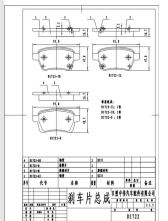

L500	1400	2013		Rear	D1722	D1722	D1722
L500	1400	2013		Rear	D1722	D1722	D1722

Length: 95.6
Width: 48
Thickness: 17, PCS
Per Set: 4

ALFA ROMEO : 77365357, DELPHI : LP2222, FERODO : FDB4308, FIAT : 77366595, FIAT : 77366336, FIAT : 68211493AA, FMSI : D1722-8946, MINTEX : MDB3123, NIBK : PN41001W, TRW : GDB1905