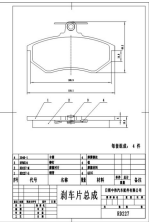

ATE : 13046029342, ATE : 13.0460-2958.2, ATE : 13046029252, AUDI : 443698151J, AUDI : 533 698 151 A, AUDI : 437698151, AUDI : 853698151A, AUDI : 8A0698151, AUDI : 357615116, AUDI : 443398151F, AUDI : 8A0698151B, AUDI : 443698151H, AUDI : 437 698 151 A, AUDI : 443698151K, AUDI : 553 698 151, AUDI : 8A0698151C, AUDI : 8A0698151A, AUDI : 443698151F, AUDI : 8D0698151, BENDIX AUS : DB211, BENDIX AUS : DB1325, BENDIX AUS : DB1327, BENDIX AUS : DB1310, BENDIX EUR : 571356B, BENDIX EUR : 571856B, BENDIX EUR : 571357B, BENDIX EUR : 571376B, BENDIX EUR : 571864B, BOSCH : 0986566700, BOSCH : 0986460944, BOSCH : 0986466693, BOSCH : 0986560943, BOSCH : 0986466700, BOSCH : 0986566693, BOSCH : 0986460943, BOSCH : 0986460948, BOSCH : 0986466698, BOSCH : 0986466699, BOSCH : 0986560944, BOSCH : 0986560948, Chery : A113501080, DELPHI : LP901, DELPHI : LP429, DELPHI : LP778, DELPHI : LP444, FERODO : FDB211, FERODO : FDB951, FERODO : FDB774, FERODO : FDB907, FERODO : FDB343, FERODO : FDB413, FERODO : FDB954, FERODO : FDB853, FMSI : D227-7177, FMSI : 7571-D684, FMSI : D684, FMSI : 7570-D696, FMSI : 7177-D227, FMSI : 7572-D684, FMSI : D696, JURID : 571376J, JURID : 571864J, JURID : 571356J, JURID : 571856J, JURID : 571357J, KASHIYAMA : D8078, MINTEX : MDB1190, MINTEX : MDB1371, MINTEX : MDB1571, MINTEX : MDB1293, MINTEX : MDB1700, MINTEX : MDB1253, MINTEX : MDB1570, MINTEX : MDB1632, MINTEX : MDB1648, NIBK : PN0018, NIBK : PN0016, NISSAN : 41060-85V00, NISSAN : 41060-V4810, NISSHINBO : PF-0016, NISSHINBO : PF-0034, NISSHINBO : PF-0018, PAGID : T5021, PAGID : T5050, PAGID : T5009, PAGID : T5059, PAGID : T5008, PAGID : T5051, SANGSIN : SP1043, SANGSIN : SP2005, SEAT : 357698151A, TEXTAR : 2016819614, TEXTAR : 2066919614, TEXTAR : 2077819614, TEXTAR : 2016816214, TEXTAR : 2066916214, TEXTAR : 2016819615, TEXTAR : 2066919615, TRW : GDB404, TRW : GDB1048, TRW : GDB1281, TRW : GDB826, TRW : GDB1044, TRW : GDB1057, TRW : GDB854, VOLKSWAGEN : 357698151F, VOLKSWAGEN : 357698151C, VW : 431698151F, VW : 357698451A, WVA : 20669, WVA : 21859, WVA : 20168, WVA : 20167