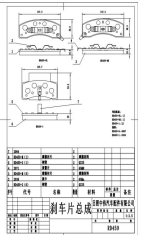

Corvette	5700	1995	1996	Front	D412	D412	D412	Length: 171 Width: 51 Thickness: 15.7, PCS Per Set: 4	CHEVROLET (GM) : 10104485, DELPHI : LP1154, FMSI : D412-7300, FORD (USA) : F4ZZ2001B, MINTEX : MDB1766, NIBK : PN0305, TRW : GDB1226
Geo Metro	1000	1989	1997	Front	D451	D451	D451		
Geo Metro	1300	1994	1997	Front	D451	D451	D451		
Geo Metro	1000	1989	1997	Front	D451	D451	D451	Length: 107.4 Width: 44.5 ,Thickness: 14.8, PCS Per Set: 4	AKEBONO : A-245WK, AKEBONO : AN-245WK, ATE : 13046059852, BENDIX AUS : DB1155, BENDIX EUR : 572179B, BENDIX EUR : 572181B, BOSCH : 0986493340, BOSCH : 0986493260, DELPHI : LP676, FBL : AFP258S, FERODO : FDB588, FMSI : D451, FMSI : 7331-D451, HONDA : 45022-SAO-681, JURID : 572179J, JURID : 572181J, KASHIYAMA : D9005, MARUTI : 5520062840, MINTEX : MDB1474, MINTEX : MDB1244, NIBK : PN9169, NISSAN : AV040-KE120, NISSHINBO : PF-9169, PAGID : T0032, PAGID : T0001, SANGSIN : SP 2009, SUMITOMO : SN535P, SUZUKI : 55200-86850,
Geo Metro	1300	1994	1997	Front	D451	D451	D451		
C2500	6500	1993	1996	Front	D459	D459	D459	Length: 147.5 Width: 58.8 ,Thickness: 16.5,"Length- 2":125.5,"Width- 2":85,"Thickness- 2":19.5, PCS Per Set: 4	BENDIX : MKD459, BENDIX AUS : 7339, CHRYSLER : 4746352, CHRYSLER : 04746 352, FMSI : D459-7339, GM : 19167290, MINTEX : MDB2421, NIBK : PN0610, SANGSIN : SP1318, TRW : GDB4066
Camaro	3800	1995	1997	Front	D505	D505	D505		
Camaro	5700	1994	1997	Front	D505	D505	D505	Length: 212.6 Width: 66.8 ,Thickness: 16,"Length- 2":147.6,"Width- 2":67.6,"Thicknes s- 2":17, PCS Per Set: 4	BUICK (GM) : 12510001, BUICK (GM) : 12510042, CADILLAC (GM) : 12510043, CADILLAC (GM) : 12510023, CHEVROLET (GM) : 12510027, CHEVROLET (GM) : 12370006, FERODO : FDB975, FMSI : 7384-D505, FMSI : D505-7384, GM : 18022641, MINTEX : MDB1771, MINTEX : MDB1792, NIBK : PN0317, TRW : GDB4000, TRW : GDB4054
Lumina	3400	1995	1996	Front	D505	D505	D505		
Alero	2200	2002		Rear	D508	D508	D508		
Alero	2400	1999	2002	Rear	D508	D508	D508		
Alero	3400	1999	2002	Rear	D508	D508	D508		
Impala Police SS	3900	2001	2003	Rear	D508	D508	D508		
Impala Police SS	3500	2004	2008	Rear	D508	D508	D508		
Monte Carlo Coupe	3800	2004	2007	Rear	D508	D508	D508		
Trans Sport	3400	1996	2005	Rear	D508	D508	D508		
Venture	3400	2003	2005	Rear	D508	D508	D508		
Venture	3400	2004	2005	Rear	D508	D508	D508	Length: 107.8 Width: 41 Thickness: 14.5, PCS Per Set: 4	BENDIX EUR : 573062B, BOSCH : 0986424467, BUICK (GM) : 12510037, BUICK (GM) : 18021692, BUICK (GM) : 12510016, BUICK (GM) : 12510048, CADILLAC (GM) : 18029644, DELPHI : LP1612, FERODO : FDB1264, FMSI : 7383- D508, FMSI : 7387-D508, FMSI : D508-7383, GM : 18029844, JURID : 573062J, MINTEX : MDB1825, NIBK : PN0175, OPEL : 1605939, PAGID : T3087, SATURN (GM) : 21010593, TEXTAR : 2336115005, TRW : GDB4042, TRW : GDB1309, TRW : GDB4098, VAUXHALL : 18023377
Trans Sport	3400	1996	2005	Rear	D508	D508	D508		
Alero	2400	1999	2002	Rear	D508	D508	D508		
Alero	3400	1999	2002	Rear	D508	D508	D508