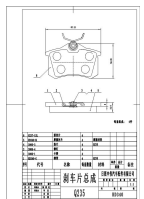

ATE : 13046029842, ATE : 13046028202, ATE : 13046028592, ATE : 13046029372, ATE : 13046028192, ATE : 13046028452, ATE : 13046028602, AUDI : 8E0698451D, AUDI : 8E0698451L, AUDI : 4B0698451B, AUDI : 1A0 698 451 E, AUDI : 1K0698451A, AUDI : 4D0698451C, AUDI : 8E0698451, AUDI : 8E0698451B, AUDI : 8E0698451E, AUDI : 1J0698451, AUDI : 4B0698451, AUDI : 150 698 451, AUDI : 4B0698451E, AUDI : 1H0 615 415, AUDI : 8D0698451A, AUDI : 4D0698451D, AUDI : 8E0698451A, BENDIX AUS : DB1449, BENDIX AUS : DB1192, BENDIX EUR : 573098B, BENDIX EUR : 571513B, BENDIX EUR : 573032B, BENDIX EUR : 571361B, BENDIX EUR : 573065B, BENDIX EUR : 571459B, BENDIX EUR : 571906B, BENDIX EUR : 573005B, BENDIX EUR : 573007B, BOSCH : 0986466683, BOSCH : 0986461769, BOSCH : 0986566683, CITROEN : 425420, CITROEN : 425232, CITROEN : 425241, DELPHI : LP1815, DELPHI : LP1556, DELPHI : LP565, DELPHI : LP1713, DELPHI : LP571, FERODO : FDS1083, FERODO : FDB1491, FERODO : FDB1083, FERODO : FDB1788, FERODO : FDB541, FIAT : 9404252328, FMSI : D1112-7773, FMSI : 7234-D340, FMSI : D1023-7773, FMSI : 7920-D1017, FMSI : D340, FMSI : D894-7773, FMSI : D1112-8216, FMSI : D1017-7920, FMSI : 7335-D340, FMSI : D1017, FMSI : D340-7335, FORD (EUROPE) : 1001096, FORD (EUROPE) : 1133447, FORD (EUROPE) : 1205557, FORD (EUROPE) : 1027640, FORD (EUROPE) : 1133448, FORD (EUROPE) : 1205697, INFINITI : 7701208416, INFINITI : 7701206343, INFINITI : 7701207484, INFINITI : 7701208213, INFINITI : 440600295R, INFINITI : 7701208421, INFINITI : 6025371650, INFINITI : 7701206784, INFINITI : 7701207695, JURID : 571361J, JURID : 571906J, JURID : 573005J, JURID : 573032J, LD : HP833, MINTEX : MDB1377, MINTEX : MDB2118, MINTEX : MDB1382, NIBK : PN0019, NIBK : PN0019W, NIBK : PN0213W, NISSAN : 44060-V4810, NISSAN : 44060-V4813, NISSAN : 44060-V4811, NISSAN : PF-0019, PAGID : TS022, PAGID : TS138, PAGID : 1158, PAGID : TS075, PEUGEOT : 425108, PEUGEOT : 425396, PEUGEOT : 425056, PEUGEOT : 425223, PEUGEOT : 425233, REMSA : 0263.10, REMSA : 226315, REMSA : 0263.05, RENAULT : 60 25 371 650, RENAULT : 44 06 035 30 R, RENAULT : 60 25 371 50, RENAULT : 77 01 208 416, RENAULT : 7701-206-84, RENAULT : 44 06 002 95R, RENAULT : 77 01 207 695, RENAULT : 77 01 208 213, RENAULT : 7701-206-43, RENAULT : 77 01 208 421, RENAULT : 7701-207-95, SANGSIN : SP1391, SANGSIN : SP 2029, SEAT : 1H0698451D, SEAT : 1H0698451F, SEAT : 7M3698451, SEAT : 1J0698451F, SEAT : 1H0698451C, SEAT : 1H0698451E, SEAT : 7M0698451, SEAT : 1J0698451C, SKODA : 6Q0 698 451, SKODA : 6Q0 698 451 B, TEXTAR : 2096115214, TEXTAR : 2096117234, TEXTAR : 2355401, TEXTAR : 2355406, TEXTAR : 2096115234, TEXTAR : 2355402, TRW : GDB1121, TRW : GDB1439, TRW : GDB1267, TRW : GDB1467, TRW : GDB1328, TRW : GDB1504, TRW : GDB1360, TRW : GDB823, TRW : GDB1415, TRW : GDB825, TRW : GDB1055, TRW : GDB1417, TRW : GDB1196, TRW : GDB1458, TRW : GDB1311, TRW : GDB1475, TRW : GDB1330, TRW : GDB485, TRW : GDB1372, TRW : GDB824, TRW : GDB1416, TRW : GDB1578, TRW : GDB856, VAG : 1J0698451L, VAG : 3B0698451, VAG : 1J0698451H, VAG : 1J0698451R, VOLKSWAGEN : 1H0698451B, VOLKSWAGEN : 1K0698451C, VOLKSWAGEN : 191698451C, VOLKSWAGEN : 1E0698451, VOLKSWAGEN : 1E0698451C, VOLKSWAGEN : 1J0698451B, VOLKSWAGEN : 1H0690451A, VOLKSWAGEN : 1J0698451D, VOLKSWAGEN : 1H0698451A, VOLKSWAGEN : 191698451B, VOLKSWAGEN : 6X0698451, VOLKSWAGEN : 191698451D,