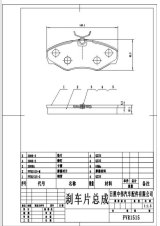

Length: 144.9
Width:
61.6 ,Thickness:
18.5, PCS Per Set: 4

ATE : 13046028502, BENDIX AUS : DB1962, BENDIX EUR : 573060B, BENDIX EUR : 573058B, BOSCH : 0986424556, CITROEN : 425226, DELPHI : LP1748, DELPHI : LP1695, FERODO : FDB1515, FERODO : FDB1396, FIAT : 9948626, FMSI : D1500-8699, JURID : 5730601, MINTEX : MDB2159, NIBK : PN0198, NIBK : PN0217, NISSAN : 41060-00QAE, NISSAN : 77010-54771, NISSAN : 77010-50914, OPEL : 4414519, OPEL : 4414021, PEUGEOT : 425224, RENAULT : 77 01 050 14, RENAULT : 60 25 371 79, TEXTAR : 2360219725, TEXTAR : 2309918405, TRW : GDB1478, TRW : GDB1466, TRW : GDB1425, VAUXHALL : 93173641, VAUXHALL : 9199257