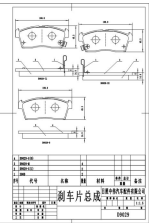

Move	660	2002	2006	Front	D9029	D9029	D9029	Length: 108.5 Width: 45.4 ,Thickness: 14.3, PCS Per Set: 4	AKEBONO : A-683WK, AKEBONO : AN-683WK, DAIHATSU : 04491-97210-000, HINO : V9118-A095, KASHIYAMA : D0045, NIBK : PN6492, NISSAN : AY040-KE141, NISSHINBO : PF-6492, TOYOTA : 04465-B1010, TOYOTA : 04465-B1150, TOYOTA : 04465-B1050, TOYOTA : 04465-B2090
	Move	660	2002	2006	Front	D9029	D9029	D9029	Length: 108.5 Width: 45.4 ,Thickness: 14.3, PCS Per Set: 4	AKEBONO : A-683WK, AKEBONO : AN-683WK, DAIHATSU : 04491-97210-000, HINO : V9118-A095, KASHIYAMA : D0045, NIBK : PN6492, NISSAN : AY040-KE141, NISSHINBO : PF-6492, TOYOTA : 04465-B1010, TOYOTA : 04465-B1150, TOYOTA : 04465-B1050, TOYOTA : 04465-B2090
	Tanto	660	2003	2007	Front	D9029	D9029	D9029	Length: 108.5 Width: 45.4 ,Thickness: 14.3, PCS Per Set: 4	AKEBONO : A-683WK, AKEBONO : AN-683WK, DAIHATSU : 04491-97210-000, HINO : V9118-A095, KASHIYAMA : D0045, NIBK : PN6492, NISSAN : AY040-KE141, NISSHINBO : PF-6492, TOYOTA : 04465-B1010, TOYOTA : 04465-B1150, TOYOTA : 04465-B1050, TOYOTA : 04465-B2090
	Tanto	660	2003	2007	Front	D9029	D9029	D9029	Length: 108.5 Width: 45.4 ,Thickness: 14.3, PCS Per Set: 4	AKEBONO : A-683WK, AKEBONO : AN-683WK, DAIHATSU : 04491-97210-000, HINO : V9118-A095, KASHIYAMA : D0045, NIBK : PN6492, NISSAN : AY040-KE141, NISSHINBO : PF-6492, TOYOTA : 04465-B1010, TOYOTA : 04465-B1150, TOYOTA : 04465-B1050, TOYOTA : 04465-B2090
						D9029	D9029	D9029		
						D9029	D9029	D9029		
MAKE	MODEL	ENGINE	START YEAR	END YEAR	F/R	D9029	D9029	D9029	SPECIFICATION	COMPETITORS PART NUMBERS
	Boon Luminas	1300	2004	2006	Front	D9029	D9029	D9029	Length: 108.5 Width: 45.4 ,Thickness: 14.3, PCS Per Set: 4	AKEBONO : A-683WK, AKEBONO : AN-683WK, DAIHATSU : 04491-97210-000, HINO : V9118-A095, KASHIYAMA : D0045, NIBK : PN6492, NISSAN : AY040-KE141, NISSHINBO : PF-6492, TOYOTA : 04465-B1010, TOYOTA : 04465-B1150, TOYOTA : 04465-B1050, TOYOTA : 04465-B2090
	Boon Luminas	1000	2004		Front	D9029	D9029	D9029	Length: 108.5 Width: 45.4 ,Thickness: 14.3, PCS Per Set: 4	AKEBONO : A-683WK, AKEBONO : AN-683WK, DAIHATSU : 04491-97210-000, HINO : V9118-A095, KASHIYAMA : D0045, NIBK : PN6492, NISSAN : AY040-KE141, NISSHINBO : PF-6492, TOYOTA : 04465-B1010, TOYOTA : 04465-B1150, TOYOTA : 04465-B1050, TOYOTA : 04465-B2090
	Boon Luminas	1000	2004		Front	D9029	D9029	D9029	Length: 108.5 Width: 45.4 ,Thickness: 14.3, PCS Per Set: 4	AKEBONO : A-683WK, AKEBONO : AN-683WK, DAIHATSU : 04491-97210-000, HINO : V9118-A095, KASHIYAMA : D0045, NIBK : PN6492, NISSAN : AY040-KE141, NISSHINBO : PF-6492, TOYOTA : 04465-B1010, TOYOTA : 04465-B1150, TOYOTA : 04465-B1050, TOYOTA : 04465-B2090