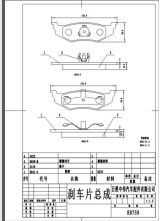

Sebring	2700	2002	2006	Rear	D759	D759	D759	Length: 133.6 Width: 39.9 ,Thickness: 16.6, PCS Per Set: 4	BENDIX AUS : 7717, BENDIX EUR : 573069B, BOSCH : 0986424585, CHRYSLER (USA) : 05011631AA, CHRYSLER (USA) : 5011630AA, CHRYSLER (USA) : 5018208AA, CHRYSLER (USA) : 4720644, CHRYSLER (USA) : 4863784, CHRYSLER (USA) : 0518208AA, CHRYSLER (USA) : 5011631AA, CHRYSLER (USA) : 5086567AA, CHRYSLER (USA) : 4762669, DELPHI : LP1162, DELPHI : LP1515, FERODO : FDB1099, FERODO : FDB1097, MINTEX : MDB1880, NIBK : PN0149, PAGID : T5145, PLYMOUTH (CHRYSLER) : 4509374, TEXTAR : 2356117005, TRW : GDB4119, TRW : GDB1234