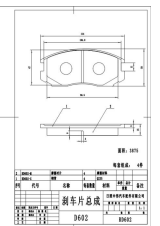

AKEBONO : AN-317K, AKEBONO : AN-385K, AKEBONO : A-318K,
AKEBONO : AN-478K, AKEBONO : A-478K, AKEBONO : AN- 318K,
AKEBONO : A-317K, AKEBONO : AN-478, AKEBONO : A-385K, Asuki : AF-
6070, Asuki : AF-6042, ATE : 13046059532, BENDIX AUS : DB1201, BENDIX
AUS : DB1435, BENDIX AUS : DB1277, BENDIX EUR : 572375B, BENDIX
EUR : 572441B, BOSCH : 0986460980, DAIHATSU : 04491-87401,
DAIHATSU : 04491-87401-000, DELPHI : LP1025, DELPHI : LP736, DELPHI :
LP1594, FBL : AFP310, FBL : AFP300, FBL : AFP367, FBL : AFP192, FERODO :
FDB759, FMSI : 7483-D602, FMSI : D602, FMSI : 7482-D602, FMSI : D535,
JURID : 572375J, KASHIYAMA : D6066, KASHIYAMA : D0037, KASHIYAMA
: D6042, KASHIYAMA : D6070, MINTEX : MDB1722, MINTEX : MDB1495,
MITSUBISHI : MB699463, MITSUBISHI : MB950555, MITSUBISHI : MZ
690000, MITSUBISHI : MB699473, MITSUBISHI : MR389506, MITSUBISHI :
MB858991, MITSUBISHI : MR389508, MITSUBISHI : MB928462,
MITSUBISHI : MR389510, MITSUBISHI : MB928816, MITSUBISHI :
MR389512, MITSUBISHI : MB950554, MITSUBISHI : MB699464,
MITSUBISHI : MB699474, MITSUBISHI : MR389507, MITSUBISHI :
MB928461, MITSUBISHI : MR389509, MITSUBISHI : MB928463,
MITSUBISHI : MR389511, MITSUBISHI : MB928817, NIBK
: PN3234, NIBK : PN3286, NIBK : PN3285, NIBK : PN6416, NISSAN : AY040-
KE117, NISSHINBO : PF-3285, NISSHINBO : PF- 6416, NISSHINBO : PF-
3234, NISSHINBO : PF-3286, PAGID : T3109, PAGID : T3000, PROTON : MB
928 817, PROTON : PW
891 172, PROTON : PC351101, SANGSIN : SP 1142, SUMITOMO : SN277,
SUMITOMO : SN297, SUMITOMO : SN260, SUMITOMO : SN278, TEXTAR :
2165015004, TEXTAR : 2165015014, TEXTAR : 2165001, TOYOTA : 04465-
B4010, TOYOTA
: 04465-B4030, TOYOTA : V9118-M005, TOYOTA : 04465-B4020, TOYOTA
: V9118-D015, TRW : GDB3046, TRW : GDB1129, TRW : GDB3214, VVA :
21650