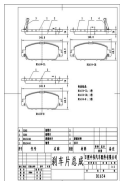

HONDA	FR V	2200	2005	2009	Front	D1608	D1608	D1608		
	Step Wagon	2000	2005	2009	Front	D1608	D1608	D1608		
	Step Wagon	2400	2005	2009	Front	D1608	D1608	D1608		
	Accord	2400	2006	2011	Front	D1608	D1608	D1608		
	Civic	2000	2006	2009	Front	D1608	D1608	D1608		
	Civic USA	1400	2006	2008	Front	D1608	D1608	D1608		
	Civic Type R	2000	2006		Front	D1608	D1608	D1608		
	Edix	2400	2006	2009	Front	D1608	D1608	D1608		
	Stream	1800	2006		Front	D1608	D1608	D1608		
	Stream	1800	2006		Front	D1608	D1608	D1608		
	Stream	2000	2006		Front	D1608	D1608	D1608		
	Stream	2000	2006		Front	D1608	D1608	D1608		
	Crossroad	1800	2007	2010	Front	D1608	D1608	D1608		
	Crossroad	1800	2007	2010	Front	D1608	D1608	D1608		
	Crossroad	2000	2007	2010	Front	D1608	D1608	D1608		
	Crossroad	2000	2007	2010	Front	D1608	D1608	D1608		
	FR V	1800	2007	2009	Front	D1608	D1608	D1608		
	Inspire	3500	2007	2009	Front	D1608	D1608	D1608		
	Accord	2400	2008		Front	D1608	D1608	D1608		
	Accord	2400	2008	2013	Front	D1608	D1608	D1608		
Accord	2400	2008	2013	Front	D1608	D1608	D1608			
MAKE	MODEL	ENGINE	START YEAR	END YEAR	F/R	Metallic	Carbon Metallic	Carbon Ceramic	SPECIFICATION	COMPETITORS PART NUMBERS
	Odyssey	2400	2008	2013	Front	D1608	D1608	D1608		
	Odyssey	2400	2008	2013	Front	D1608	D1608	D1608		
	Civic	1400	2012		Front	D1608	D1608	D1608		
	Vezele	1500	2013		Front	D1608	D1608	D1608		
	Vezele	1500	2013		Front	D1608	D1608	D1608		
	Accord	3500	2013		Front	D1654	D1654	D1654	Length: 148.6 Width: 61 Thickness: 15.8, PCS Per Set: 4	BENDIX EUR : D1654, FMSI : D1654-8883, HONDA : 45022T2GA00, HONDA : 45022T2MT00, HONDA : 45022-T2G-A01, NIBK : PN28005
	Accord	3500	2013		Front	D1654	D1654	D1654		
	Accord	2400	2013		Front	D1654	D1654	D1654		
	Civic	1500	1995	2000	Front	D1685	D1685	D1685		
	Civic	1600	1992	1995	Front	D1685	D1685	D1685		
	Civic	1400	1995	1997	Front	D1685	D1685	D1685		
	Civic	1500	1991	1995	Front	D1685	D1685	D1685