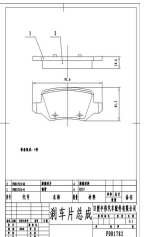

Croma	1900	2005	Front	D972	D972	D972	Length: 155.1 Width: 69.7 Thickness: 20.3 Length-2": 156.5 Width-2": 71 Thickness-2": 20.3 PCS Per Set: 4	BENDIX AUS : DB1664, BENDIX EUR : 5730898, CADILLAC (GM) : 93 188 112, CADILLAC (GM) : 93 188 111, CHEVROLET : 93185752, CHEVROLET : 93185751, DELPHI : LP1723, FERODO : FDB1520, FIAT : 93175378, FIAT : GDB1613, FIAT : 1605088, FIAT : 77364224, FIAT : 77363604, FIAT : 93176121, FIAT : 1605283, FMSI : 7873-D972, FMSI : D1106-7873, FMSI : D0972-7873, FMSI : D972, GM : 93183729, GM : 93172174, GM : 93166798, MINTEX : MDB2262, NIBK : PN0325, OPEL : 93 175 378, OPEL : 1605095, OPEL : 1605282, OPEL : 1605136, OPEL : 1605972, OPEL : 1605098, OPEL : 93 183 728, OPEL : 1605094, OPEL : 1605139, OPEL : 1605113, OPEL : 1605137, OPEL : 93186003, OPEL : 1605975, PAGID : T1234, SAAB : 12803551, SAAB : 1012800120, SAAB : 12800120, TEXTAR : 2340220605, TRW : GDB1686, TRW : GDB1613, TRW : GDB1657, TRW : GDB1492, VAUXHALL : 93172174, VAUXHALL : 93172950, WVA : 2888
Croma	2200	2005	Front	D972	D972	D972		
Croma	1800	2005	Front	D972	D972	D972		
Croma	1900	2005	Front	D972	D972	D972	Length: 155.1 Width: 69.7 Thickness: 20.3 Length-2": 156.5 Width-2": 71 Thickness-2": 20.3 PCS Per Set: 4	BENDIX AUS : DB1664, BENDIX EUR : 5730898, CADILLAC (GM) : 93 188 111, CADILLAC (GM) : 93 188 112, CHEVROLET : 93185751, CHEVROLET : 93185752, DELPHI : LP1723, FERODO : FDB1520, FIAT : 77363604, FIAT : 93176121, FIAT : 1605283, FIAT : 93175378, FIAT : GDB1613, FIAT : 1605088, FIAT : 77364224, FMSI : D972, FMSI : 7873-D972, FMSI : D1106-7873, FMSI : D0972-7873, GM : 93166798, GM : 93183729, GM : 93172174, MINTEX : MDB2262, NIBK : PN0325, OPEL : 93 183 728, OPEL : 1605094, OPEL : 1605139, OPEL : 1605113, OPEL : 1605137, OPEL : 93186003, OPEL : 1605975, OPEL : 93 175 378, OPEL : 1605095, OPEL : 1605282, OPEL : 1605136, OPEL : 1605972, OPEL : 1605098, PAGID : T1234, SAAB : 12803551, SAAB : 1012800120, SAAB : 12800120, TEXTAR : 2340220605, TRW : GDB1657, TRW : GDB1492, TRW : GDB1686, TRW : GDB1613, VAUXHALL : 93172950, VAUXHALL : 93172174, WVA : 2888
Croma	2200	2005	Front	D972	D972	D972		
L500	1300	2012	Rear	FDB1782 D1358	FDB1782 D1358	FDB1782 D1358	Length: 95.9 Width: 44 Thickness: 17, PCS Per Set: 4	FERODO : FDB 4459, FIAT : 7 736 6456, FIAT : 7 736 6457, NIBK : PN41002, TRW : GDB 2002
L500	1600	2012	Rear	FDB1782 D1358	FDB1782 D1358	FDB1782 D1358		
L500	900	2013	Rear	FDB1782 D1358	FDB1782 D1358	FDB1782 D1358		
L500	1400	2012	Rear	FDB1782 D1358	FDB1782 D1358	FDB1782 D1358