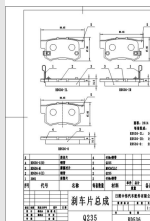

Inspire	2000	1989	1995	Rear	D536	D536	D536
Rafaga	2000	1993	1998	Rear	D536	D536	D536
Inspire	2000	1992	1997	Rear	D536	D536	D536
Inspire	2000	1995	1998	Rear	D536	D536	D536
Prelude	2000	1997	2000	Rear	D536	D536	D536
Prelude	2200	1991	1996	Rear	D536	D536	D536
Civic	2000	2001	2005	Rear	D536	D536	D536
Civic	2000	2001	2005	Rear	D536	D536	D536
Civic USA	2000	2008	2012	Rear	D536	D536	D536
Civic USA	2000	2006	2007	Rear	D536	D536	D536
Civic VI EUR	1700	2002	2005	Rear	D536	D536	D536
Integra	2000	2004	2006	Rear	D536	D536	D536
S2000	2000	1999		Rear	D536	D536	D536
S2000	2000	2005	2009	Rear	D536	D536	D536
S2000	2000	2000	2008	Rear	D536	D536	D536
Torneo	1800	1997	2002	Rear	D536	D536	D536
Accord	2200	2002	2007	Rear	D536	D536	D536
Civic	2000	2006	2009	Rear	D536	D536	D536
Civic	1400	2008		Rear	D536	D536	D536
Civic	1400	2008		Rear	D536	D536	D536
Civic USA	1400	2003	2005	Rear	D536	D536	D536
Civic USA	2000	2008	2012	Rear	D536	D536	D536
Civic USA	2000	2006	2008	Rear	D536	D536	D536
Civic Coupe	1700	2001	2005	Rear	D536	D536	D536
Accord	2000	2003	2007	Rear	D536	D536	D536
Element	2400	2003	2005	Rear	D536	D536	D536
Element	2400	2007	2009	Rear	D536	D536	D536
Civic	1300	2005	2009	Rear	D536	D536	D536
Civic	1600	2005	2011	Rear	D536	D536	D536
Civic	1800	2005	2009	Rear	D536	D536	D536
Civic	1400	2000	2005	Rear	D536	D536	D536
Civic	1600	2000	2005	Rear	D536	D536	D536
Civic	1600	1998	2000	Rear	D536	D536	D536
Civic Aerodeck	1600	1999	2001	Rear	D536	D536	D536
Civic VI EUR	1400	2001	2005	Rear	D536	D536	D536
Civic VI EUR	1600	2001	2005	Rear	D536	D536	D536