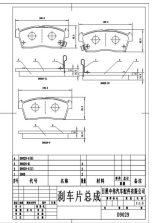

DAIHATSU	Move Conte Custom	660	2008		Front	D9029	D9029	D9029	Length: 108.5 ,Width: 45.4 ,Thickness: 14.3, PCS Per Set: 4	AKEBONO : A-683WK, AKEBONO : AN-683WK, DAIHATSU : 04491-97210-000, HINO : V9118-A095, KASHIYAMA : D0045, NiBK : PN6492, NISSAN : AY040-KE141, NISSHINBO : PF-6492, TOYOTA : 04465-B1010, TOYOTA : 04465-B1150, TOYOTA : 04465-B1050, TOYOTA : 04465-B2090	
	Delta	2000	1996	1998	Front	D615	D615	D615	Length: 136.7 ,Width: 54.5 ,Thickness: 15.5";Length- 2":128.2";Width- 2":52";Thickness- 2":15.5, PCS Per Set: 4	AKEBONO : AN-722WK, AKEBONO : AN-470WK, AKEBONO : A-470WK, AKEBONO : AN-470, Asuki : AF-2164, DAIHATSU : 04465-28390, DAIHATSU : 04465-28360, FBL : AFP411S, KASHIYAMA : D2164, KASHIYAMA : D2201, NiBK : PN1503, NiBK : PN1405, NISSHINBO : PF-1405, NISSHINBO : PF-1503, SUMITOMO : SN851P, SUMITOMO : SN897P, TOYOTA : 04465-28351, TOYOTA : V9118-1057, TOYOTA : AY040-TY050, TOYOTA : 04465-27120, TOYOTA : V9118-A057	
	Delta	2200	1999	2001	Front	D615	D615	D615	Length: 136.7 ,Width: 54.5 ,Thickness: 15.5";Length- 2":128.2";Width- 2":52";Thickness- 2":15.5, PCS Per Set: 4	AKEBONO : AN-722WK, AKEBONO : AN-470WK, AKEBONO : A-470WK, AKEBONO : AN-470, Asuki : AF-2164, DAIHATSU : 04465-28390, DAIHATSU : 04465-28360, FBL : AFP411S, KASHIYAMA : D2164, KASHIYAMA : D2201, NiBK : PN1503, NiBK : PN1405, NISSHINBO : PF-1405, NISSHINBO : PF-1503, SUMITOMO : SN851P, SUMITOMO : SN897P, TOYOTA : 04465-28351, TOYOTA : V9118-1057, TOYOTA : AY040-TY050, TOYOTA : 04465-27120, TOYOTA : V9118-A057	
	Delta	2000	1998	1998	Front	D615	D615	D615	Length: 136.7 ,Width: 54.5 ,Thickness: 15.5";Length- 2":128.2";Width- 2":52";Thickness- 2":15.5, PCS Per Set: 4	AKEBONO : AN-722WK, AKEBONO : AN-470WK, AKEBONO : A-470WK, AKEBONO : AN-470, Asuki : AF-2164, DAIHATSU : 04465-28390, DAIHATSU : 04465-28360, FBL : AFP411S, KASHIYAMA : D2164, KASHIYAMA : D2201, NiBK : PN1503, NiBK : PN1405, NISSHINBO : PF-1405, NISSHINBO : PF-1503, SUMITOMO : SN851P, SUMITOMO : SN897P, TOYOTA : 04465-28351, TOYOTA : V9118-1057, TOYOTA : AY040-TY050, TOYOTA : 04465-27120, TOYOTA : V9118-A057