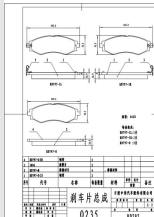

Length: 143
Width: 51.5
Thickness: 17.6,
PCS Per Set: 4

AC DELCO : 1710877, AC DELCO : 96876866, Asuki : AF13048, ATE : 13046059942, ATE : 13046058632, BENDIX AUS : DB1370, BENDIX AUS : DB1698, BENDIX AUS : DB1347, BENDIX EUR : 572469B, BOSCH : 0986424474, CHEVROLET : S4511001, CHEVROLET : 96253383, DAEWOO : 96281939, DAEWOO : 96349060, DAEWOO : PS4510011, DAEWOO : 96446742, DAEWOO : S4510019, DAEWOO : 96391891, DAEWOO : 96245178, DAEWOO : 96253382, DAEWOO : 96281937, DAEWOO : 96319060, DAEWOO : 96405129, DAEWOO : S4510011, DAEWOO : S4510011, DAEWOO : 96495227, DAEWOO : S3410011, DAEWOO : 96253367, DELPHI : LP1816, DELPHI : LP1779, DELPHI : LP1304, FERODO : FDB1116, FERODO : FDB 1115, FMSI : 7668-D797, FMSI : D1035, FMSI : D902, FMSI : 7779AD1035, FMSI : D797-7667, FMSI : 7667-D797, FMSI : 7779-D902, FMSI : D797, FMSI : D797-7668, FMSI : D1035-7779, GM : 96405129, GM : 96475176, GM : 96876866, GM : 96391891, GM : 96405130, GM : 96534655, GM : 19114139, KASHIYAMA : D11125, KASHIYAMA : D11124, MINTEX : MDB2563, MINTEX : MDB1900, NIBK : PN0374, NIBK : PN0779, PAGID : T3106, SANGSIN : SP1159, SANGSIN : SP1102, SANGSIN : SP1077, SANGSIN : SP1103, SUZUKI : 55200-85Z00, SUZUKI : 5520085Z10, TEXTAR : 2323416905, TEXTAR : 2323401, TRW : GDB3171, TRW : GDB3265, TRW : GDB3347, TRW : GDB3216, TRW : GDB3345, VVA : 24062, VVA : 24064, VVA : 23236, VVA : 24063, VVA : 23234, VVA : 23235