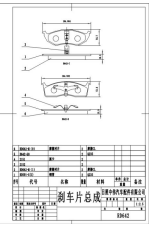

Stealth	3000	1989	1996	Front	D531	D531	D531	Length: 119.3 Width: 74.7, Thickness: 14.8;"Length-2": "119.3"; "Width-2": "65.2"; "Thickness-2": "14.8, PCS Per Set: 4 AKEBONO : A-399WK, AKEBONO : AN-399WK, DELPHI : LP1662, DODGE (CHRYSLER) : MB928035, FBL : AFP418S, FERODO : FDB1448, FMSI : D531-7413, KASHIYAMA : D6075, KASHIYAMA : D6047M, MINTEX : MDB1757, MITSUBISHI : MB857259, MITSUBISHI : MR389516, MITSUBISHI : MB895817, MITSUBISHI : MB928695, MITSUBISHI : MR389514, NiBK : PN3352, NISSAN : AY040-MT009, NISSAN : AY040-MT010, NISSHINBO : PF-3352, SUMITOMO : S267P, TOYOTA : V9118- M029, TRW : GDB4076
Stealth	3000	1989	1996	Rear	D532	D532	D532	Length: 107.8 Width: 46 Thickness: 15, PCS Per Set: 4 AKEBONO : A-348WK, AKEBONO : AN-348, AKEBONO : AN-348WK, Asuki : AF-6049, BENDIX AUS : DB1238, DELPHI : LP921, FBL : AFP256S, FMSI : 7414-D532, FMSI : D532, KASHIYAMA : D6049, MITSUBISHI : MB857611, MITSUBISHI : MR129434, MITSUBISHI : MR389582, MITSUBISHI : MB857610, MITSUBISHI : MB928067, MITSUBISHI : MR389581, MITSUBISHI : MR510925, NiBK : PN3272, NISSAN : AY060-MT002, NISSHINBO : PF-3272, SANGSIN : SP1069, SUMITOMO : SN804P, TOYOTA : V9118-M016, TRW : GDB3044, TRW : GDB3199
Intrepid	3300	1995	1998	Front	D642	D642	D642	
Intrepid	3500	1995	1998	Front	D642	D642	D642	Length: 165.2 Width: 54 Thickness: 18;"Length-2": "163.3"; "Width-2": "51"; "Thickness-2": "16, PCS Per Set: 4 ATE : 13046080032, BENDIX AUS : DB1374, BENDIX AUS : 7470A, BENDIX EUR : 573072B, BENDIX EUR : 573071B, CHRYSLER (USA) : 4882107, CHRYSLER (USA) : 4773264, CHRYSLER (USA) : 4728124, CHRYSLER (USA) : 5014527AA, CHRYSLER (USA) : 4762682, DELPHI : LP1166, FERODO : FDB1098, FMSI : 7470A-D591, FMSI : 7518A-D642, FMSI : D642, FMSI : 7623-D730, FMSI : 7470A-D642, FMSI : D591, MINTEX : MDB1780, MINTEX : MDB1783, NiBK : PN0319, NiBK : PN0110, PLYMOUTH (CHRYSLER) : 4897665AA, PLYMOUTH (CHRYSLER) : 4897664AA, Raybestos : PGD730M, TRW : GDB4091, TRW : GDB1244, TRW : GDB1236
Caravan	3300	1995	2001	Front	D642	D642	D642	
Intrepid	3300	1995	1998	Front	D642	D642	D642	Length: 165.2 Width: 54 Thickness: 18;"Length- ATE : 13046080032, BENDIX AUS : 7470A, BENDIX AUS : DB1374, BENDIX EUR : 573072B, BENDIX EUR : 573071B, CHRYSLER (USA) : 4773264, CHRYSLER (USA) : 4728124, CHRYSLER (USA) : 5014527AA, CHRYSLER (USA) : 4762682, CHRYSLER (USA) : 4882107, DELPHI : LP1166, FERODO : FDB1098, FMSI : D642, FMSI : 7623-D730, FMSI : 7470A-D642, FMSI :