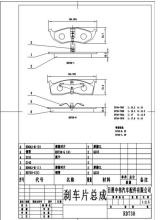

Length: 165.2
Width: 54
Thickness:
18";Length-
2":163.3";Width-
2":51";Thickness-
2":16, PCS Per Set:
4

ATE : 13046080032, BENDIX AUS : 7470A, BENDIX AUS : DB1374, BENDIX EUR : 573072B, BENDIX EUR : 573071B, CHRYSLER (USA) : 4773264, CHRYSLER (USA) : 4728124, CHRYSLER (USA) : 5014527AA, CHRYSLER (USA) : 4762682, CHRYSLER (USA) : 4882107, DELPHI : LP1166, FERODO : FDB1098, FMSI : 7623-D730, FMSI : 7470A-D642, FMSI : D591, FMSI : 7470A-D591, FMSI : 7518A-D642, FMSI : D642, MINTEX : MDB1780, MINTEX : MDB1783, NiBK : PN0110, NiBK : PN0319, PLYMOUTH (CHRYSLER) : 4897664AA, PLYMOUTH (CHRYSLER) : 4897665AA, Raybestos : PGD730M, TRW : GDB1244, TRW : GDB1236, TRW : GDB4091