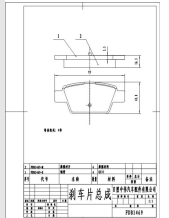

Thickness: 16

PN0069, NIBK : PN0515, PEUGEOT : 4253.40, PEUGEOT : 4253.22, REMSA : 113800, TRW : GDB1620, TRW : GDB1485