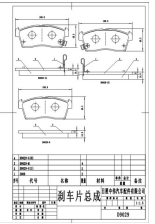

Move	660	2002	2006	Front	D9029	D9029	D9029	Length: 108.5 Width: 45.4 ,Thickness: 14.3, PCS Per Set: 4	AKEBONO : A-683WK, AKEBONO : AN-683WK, DAIHATSU : 04491-97210-000, HINO : V9118-A095, KASHIYAMA : D0045, NIBK : PN6492, NISSAN : AY040-KE141, NISSHINBO : PF-6492, TOYOTA : 04465-B1010, TOYOTA : 04465-B1150, TOYOTA : 04465-B1050, TOYOTA : 04465-B2090
	Move	660	2002	2006	Front	D9029	D9029	D9029	Length: 108.5 Width: 45.4 ,Thickness: 14.3, PCS Per Set: 4	AKEBONO : A-683WK, AKEBONO : AN-683WK, DAIHATSU : 04491-97210-000, HINO : V9118-A095, KASHIYAMA : D0045, NIBK : PN6492, NISSAN : AY040-KE141, NISSHINBO : PF-6492, TOYOTA : 04465-B1010, TOYOTA : 04465-B1150, TOYOTA : 04465-B1050, TOYOTA : 04465-B2090
	Tanto	660	2003	2007	Front	D9029	D9029	D9029	Length: 108.5 Width: 45.4 ,Thickness: 14.3, PCS Per Set: 4	AKEBONO : A-683WK, AKEBONO : AN-683WK, DAIHATSU : 04491-97210-000, HINO : V9118-A095, KASHIYAMA : D0045, NIBK : PN6492, NISSAN : AY040-KE141, NISSHINBO : PF-6492, TOYOTA : 04465-B1010, TOYOTA : 04465-B1150, TOYOTA : 04465-B1050, TOYOTA : 04465-B2090
	Tanto	660	2003	2007	Front	D9029	D9029	D9029	Length: 108.5 Width: 45.4 ,Thickness: 14.3, PCS Per Set: 4	AKEBONO : A-683WK, AKEBONO : AN-683WK, DAIHATSU : 04491-97210-000, HINO : V9118-A095, KASHIYAMA : D0045, NIBK : PN6492, NISSAN : AY040-KE141, NISSHINBO : PF-6492, TOYOTA : 04465-B1010, TOYOTA : 04465-B1150, TOYOTA : 04465-B1050, TOYOTA : 04465-B2090
						D9029	D9029	D9029		
						D9029	D9029	D9029		
MAKE	MODEL	ENGINE	START YEAR	END YEAR	F/R	D9029	D9029	D9029	SPECIFICATION	COMPETITORS PART NUMBERS
	Boon Luminas	1300	2004	2006	Front	D9029	D9029	D9029	Length: 108.5 Width: 45.4 ,Thickness: 14.3, PCS Per Set: 4	AKEBONO : A-683WK, AKEBONO : AN-683WK, DAIHATSU : 04491-97210-000, HINO : V9118-A095, KASHIYAMA : D0045, NIBK : PN6492, NISSAN : AY040-KE141, NISSHINBO : PF-6492, TOYOTA : 04465-B1010, TOYOTA : 04465-B1150, TOYOTA : 04465-B1050, TOYOTA : 04465-B2090
	Boon Luminas	1000	2004		Front	D9029	D9029	D9029	Length: 108.5 Width: 45.4 ,Thickness: 14.3, PCS Per Set: 4	AKEBONO : A-683WK, AKEBONO : AN-683WK, DAIHATSU : 04491-97210-000, HINO : V9118-A095, KASHIYAMA : D0045, NIBK : PN6492, NISSAN : AY040-KE141, NISSHINBO : PF-6492, TOYOTA : 04465-B1010, TOYOTA : 04465-B1150, TOYOTA : 04465-B1050, TOYOTA : 04465-B2090
	Boon Luminas	1000	2004		Front	D9029	D9029	D9029	Length: 108.5 Width: 45.4 ,Thickness: 14.3, PCS Per Set: 4	AKEBONO : A-683WK, AKEBONO : AN-683WK, DAIHATSU : 04491-97210-000, HINO : V9118-A095, KASHIYAMA : D0045, NIBK : PN6492, NISSAN : AY040-KE141, NISSHINBO : PF-6492, TOYOTA : 04465-B1010, TOYOTA : 04465-B1150, TOYOTA : 04465-B1050, TOYOTA : 04465-B2090