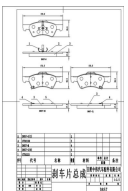

Length: 172.5 Width: 65.7, Thickness: 18.8, PCS Per Set: 4	BENDIX : DB1901, CHRYSLER (USA) : 5101857AA, CHRYSLER (USA) : 5019803AA, FMSI : D857-7733, FMSI : 7733-D857, NiBK : PN0321, TRW : GDB4129, TRW : GDB7610
								Length: 155.50 Width: 50.80, Thickness: 16, PCS Per Set: 4	BENDIX : DB1853, CHRYSLER (USA) : 05071948AA, CHRYSLER (USA) : 5071948AA, CHRYSLER (USA) : 5019805AA, DELPHI : LP1694, FMSI : D858-7734, JEEP (CHRYSLER) : 05019805AA, JEEP (CHRYSLER) : 5083882AB, NiBK : PN0309, TRW : GDB4130
								Length: 144.9 Width: 55 Thickness: 15.7, PCS Per Set: 4	AKEBONO : AN-650WK, Asuki : AF-6108, Asuki : AF-6108M, BENDIX AUS : DB1441, BENDIX AUS : DB2065, BOSCH : 0986424716, CHRYSLER : 05191231AA, CHRYSLER : 68020494AA, CHRYSLER : MR955727, CHRYSLER : 5191217AA, CHRYSLER : 05191217AA, CHRYSLER : 05191231AB, CHRYSLER : 68020494AB, CHRYSLER : V1010494AA, DELPHI : LP1684, DODGE : 05191244AA, DODGE : 05191229AA, DODGE (CHRYSLER) : 05191229AA, FBL : AFP479, FERODO : FDB1621, FERODO : FSL1621, FMSI : D866-7741, FMSI : D866, FMSI : D866-8338, FMSI : 8338-D866, FMSI : D1285-8402, FMSI : 7741-D866, FORD : 5191229AA, Jeep : K68020494AB, Jeep : 6802 0494AB, JEEP (CHRYSLER) : 68035576AA, KASHIYAMA : D6108, MINTEX : MDB2134, MITSUBISHI : 4605A684, MITSUBISHI : 45 05A 879, MITSUBISHI : MZ690348, MITSUBISHI : 4605A261, MITSUBISHI : 4605A486, MITSUBISHI : MN102618, MITSUBISHI : MRS27675, MITSUBISHI : 46 05A 795, MITSUBISHI : 4605A546, MITSUBISHI : MR27674, MITSUBISHI : 46 05A 317, MITSUBISHI : MR955727, MITSUBISHI : 4605A364, MITSUBISHI : MZ 690186, MITSUBISHI : 4605A557, MITSUBISHI : 4605A530, MITSUBISHI : CW 650 649, MITSUBISHI : MRS27674, MITSUBISHI : MR493255, MITSUBISHI : MRS69403, MITSUBISHI : 46 05A 491, NiBK : PN3469, NIPPARTS : J3605046, NISSAN : AY040-MT022, NISSHINBO : PF-3469, NISSHINBO : PF3548, PAGID : T1274, PEUGEOT : 16 076 903 80, PEUGEOT : 16 076 904 80, SANGSIN : SP1360, SANGSIN : SP2046, SUMITOMO : SN889, TEXTAR : 2358401, TEXTAR : 2358416014, TOYOTA : V9118-M036, TRW : GDB4142, TRW : GDB3287, VVA : 23584