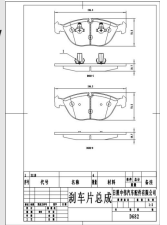

MAKE	MODEL	ENGINE	START YEAR	END YEAR	F/R	Metallic	Carbon Metallic	Carbon Ceramic	SPECIFICATION	COMPETITORS PART NUMBERS			
	525i	2500	2000	2004	Front	D681	D681	D681					
BMW	750i	5400	1994	2001	Front	D682	D682	D682	Length: 194.5 Width: 73.5 ,Thickness: 20, PCS Per Set: 4	AUDI : 8D0698151D, BENDIX AUS : DB1408, BENDIX EUR : 571872B, BMW : 3411-1165-626, BMW : 3411-6753-799, BMW : 3411-1162-884, BMW : 3411-1166-161, BMW : 3411-6761-246, DELPHI : LP1002, FERODO : FDB1001, FMSI : 7561-D682, FMSI : D1115-7561, FMSI : D682-7561, JURID : 571872J, MERCEDES : 003 420 91 20, MERCEDES : 003.420.21.20, MERCEDES : WA210.420.01.20, MINTEX : MDB1746, NibK : PN0102, SANGSIN : SP2217, TEXTAR : 2148420805, TRW : GDB1285, VOLKSWAGEN : 3B7698151			
	740d	3900	1999	2001	Front	D682	D682	D682					
	Z8	4900	2000	2003	Front	D682	D682	D682					
	Z3	4800	2002		Front	D682	D682	D682					
	740d	3900	1999	2001	Front	D682	D682	D682					
	750i	5400	1994	2001	Front	D682	D682	D682					
	Z3	4800	2002		Front	D682	D682	D682					
	Z8	4900	2000	2003	Front	D682	D682	D682					
	740d	3900	1999	2001	Front	D682	D682	D682					
	750i	5400	1994	2001	Front	D682	D682	D682					
	Z3	4800	2002		Front	D682	D682	D682					
	Z8	4900	2000	2003	Front	D682	D682	D682					
	BMW	725tds	2500	1996	2000	Rear	D683	D683			D683	Length: 123.1 Width: 59.2 ,Thickness: 16.5, PCS Per Set: 4	ATE : 13046070792, BENDIX AUS : DB1397, BENDIX EUR : 571545B, BENDIX EUR : 571918B, BMW : 3421-1160-698, BMW : 3421-6752-632, BMW : 3421-1162-866, BMW : 3421-6761-248, BMW : 3421-1163-326, BMW : 3421-1164-582, BMW : 3421-1159-960, BMW : 3421-2227-326, BMW : 3421-1160-685, BMW : 3421-6750-160, BMW : 3421-1162-865, BMW : 3421-6761-240, BMW : 34 21 1 162 862, BMW : 3421-1163-324, BMW : 3421-1164-581, BMW : 3421-1159-344, BMW : 3421-2227-325, BMW : 34 21 6 761 250, BMW : 3421-1160-198, BMW : 3421-3403-241, BOSCH : 0986424365, BOSCH : 0986424185, DELPHI : LP1803, DELPHI : LP1143, FERODO : FDB857, FERODO : FDB1483, FMSI : D683-7427, FMSI : 7427-D683, FMSI : D683, FMSI : 7427-D548, FMSI : D548, JURID : 571545J, JURID : 571918J, LANDROVER : SFP000120, MINTEX : MDB2004, MINTEX : MDB1552, NibK : PN0225, PAGID : T1120, PAGID : T1117, SANGSIN : SP2168, TEXTAR : 2148717205, TEXTAR : 2148701, TEXTAR : 2128217305, TEXTAR : 2148717315, TRW : GDB1304, TRW : GDB1530, TRW : GDB1119, TRW : GDB1527, WVA : 21487
		728i	2800	1995	2001	Rear	D683	D683			D683		
730d		2900	1998	2002	Rear	D683	D683	D683					
730d		3500	1995	2001	Rear	D683	D683	D683					
730i		3000	1994	1995	Rear	D683	D683	D683					
8 Series		3000	1994	1999	Rear	D683	D683	D683					
8 Series		4000	1994	1995	Rear	D683	D683	D683					
8 Series		4400	1995	1999	Rear	D683	D683	D683					
8 Series		5000	1994	1995	Rear	D683	D683	D683					
8 Series		5400	1995	1999	Rear	D683	D683	D683					
8 Series		5600	1992	1995	Rear	D683	D683	D683					
M Series		3800	1994	1997	Rear	D683	D683	D683					
540i		4000	1992	1995	Rear	D683	D683	D683					
540i		4000	1992	1997	Rear	D683	D683	D683					
750i		5400	1994	2001	Rear	D683	D683	D683					
740d		3900	1999	2001	Rear	D683	D683	D683