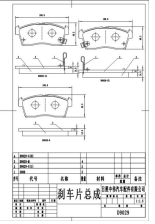

Move Latte	660	2004		Front	D9029	D9029	D9029	Length: 108.5 Width: 45.4 ,Thickness: 14.3, PCS Per Set: 4	AKEBONO : A-683WK, AKEBONO : AN-683WK, DAIHATSU : 04491-97210-000, HINO : V9118-A095, KASHIYAMA : D0045, NIBK : PN6492, NISSAN : AY040-KE141, NISSHINBO : PF-6492, TOYOTA : 04465-B1010, TOYOTA : 04465-B1150, TOYOTA : 04465-B1050, TOYOTA : 04465-B2090
Cuore	660	2006		Front	D9029	D9029	D9029	Length: 108.5 Width: 45.4 ,Thickness: 14.3, PCS Per Set: 4	AKEBONO : A-683WK, AKEBONO : AN-683WK, DAIHATSU : 04491-97210-000, HINO : V9118-A095, KASHIYAMA : D0045, NIBK : PN6492, NISSAN : AY040-KE141, NISSHINBO : PF-6492, TOYOTA : 04465-B1010, TOYOTA : 04465-B1150, TOYOTA : 04465-B1050, TOYOTA : 04465-B2090
Mira	660	2006		Front	D9029	D9029	D9029	Length: 108.5 Width: 45.4 ,Thickness: 14.3, PCS Per Set: 4	AKEBONO : A-683WK, AKEBONO : AN-683WK, DAIHATSU : 04491-97210-000, HINO : V9118-A095, KASHIYAMA : D0045, NIBK : PN6492, NISSAN : AY040-KE141, NISSHINBO : PF-6492, TOYOTA : 04465-B1010, TOYOTA : 04465-B1150, TOYOTA : 04465-B1050, TOYOTA : 04465-B2090
Mira	660	2006		Front	D9029	D9029	D9029	Length: 108.5 Width: 45.4 ,Thickness: 14.3, PCS Per Set: 4	AKEBONO : A-683WK, AKEBONO : AN-683WK, DAIHATSU : 04491-97210-000, HINO : V9118-A095, KASHIYAMA : D0045, NIBK : PN6492, NISSAN : AY040-KE141, NISSHINBO : PF-6492, TOYOTA : 04465-B1010, TOYOTA : 04465-B1150, TOYOTA : 04465-B1050, TOYOTA : 04465-B2090
Move	660	2006	2010	Front	D9029	D9029	D9029	Length: 108.5 Width: 45.4 ,Thickness: 14.3, PCS Per Set: 4	AKEBONO : A-683WK, AKEBONO : AN-683WK, DAIHATSU : 04491-97210-000, HINO : V9118-A095, KASHIYAMA : D0045, NIBK : PN6492, NISSAN : AY040-KE141, NISSHINBO : PF-6492, TOYOTA : 04465-B1010, TOYOTA : 04465-B1150, TOYOTA : 04465-B1050, TOYOTA : 04465-B2090
Sonica	660	2006	2009	Front	D9029	D9029	D9029	Length: 108.5 Width: 45.4 ,Thickness: 14.3, PCS Per Set: 4	AKEBONO : A-683WK, AKEBONO : AN-683WK, DAIHATSU : 04491-97210-000, HINO : V9118-A095, KASHIYAMA : D0045, NIBK : PN6492, NISSAN : AY040-KE141, NISSHINBO : PF-6492, TOYOTA : 04465-B1010, TOYOTA : 04465-B1150, TOYOTA : 04465-B1050, TOYOTA : 04465-B2090
Sonica	660	2006	2009	Front	D9029	D9029	D9029	Length: 108.5 Width: 45.4 ,Thickness: 14.3, PCS Per Set: 4	AKEBONO : A-683WK, AKEBONO : AN-683WK, DAIHATSU : 04491-97210-000, HINO : V9118-A095, KASHIYAMA : D0045, NIBK : PN6492, NISSAN : AY040-KE141, NISSHINBO : PF-6492, TOYOTA : 04465-B1010, TOYOTA : 04465-B1150, TOYOTA : 04465-B1050, TOYOTA : 04465-B2090