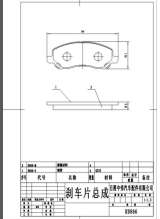

Coupe 6	3500	2003	2006	Front	D866	D866	D866	Length: 144.9 Width: 55 Thickness: 15.7 PCS Per Set: 4	AKEBONO : AN-650WK, Asuki : AF-6108M, Asuki : AF-6108, BENDIX AUS : DB1441, BENDIX AUS : DB2065, BOSCH : 0986424716, CHRYSLER : 68020494AA, CHRYSLER : MR955727, CHRYSLER : 5191217AA, CHRYSLER : 05191217AA, CHRYSLER : 05191231AB, CHRYSLER : 68020494AB, CHRYSLER : V1010494AA, CHRYSLER : 05191231AA, DELPHI : LP1684, DODGE : 05191229AA, DODGE : 05191244AA, DODGE (CHRYSLER) : 05191229AA, FBL : AFP479, FERODO : FDB1621, FERODO : FSL1621, FMSI : D866-8338, FMSI : 8338-D866, FMSI : D1285-8402, FMSI : 7741-D866, FMSI : D866-7741, FMSI : D866, FORD : 5191229AA, Jeep : 6802 0494AB, Jeep : K68020494AB, JEEP (CHRYSLER) : 68035576AA, KASHIYAMA : D6108, MINTEX : MDB2134, MITSUBISHI : 4605A486, MITSUBISHI : MN102618, MITSUBISHI : MR527675, MITSUBISHI : 46 05A 795, MITSUBISHI : 4605A546, MITSUBISHI : MR727674, MITSUBISHI : 46 05A 317, MITSUBISHI : MR955727, MITSUBISHI : MZ 690186, MITSUBISHI : 4605A364, MITSUBISHI : 4605A557, MITSUBISHI : CW 650 649, MITSUBISHI : 4605A530, MITSUBISHI : MR527674, MITSUBISHI : MR493255, MITSUBISHI : MR569403, MITSUBISHI : 46 05A 491, MITSUBISHI : 4605A684, MITSUBISHI : 45 05A 879, MITSUBISHI : MZ690348, MITSUBISHI : 4605A261, NIBK : PN3469, NIPPARTS : J3605046, NISSAN : AY040-MT022, NISSHINBO : PF3548, NISSHINBO : PF-3469, PAGID : T1274, PEUGEOT : 16 076 904 80, PEUGEOT : 16 076 903 80, SANGSIN : SP1360, SANGSIN : SP2046, SUMITOMO : SN889, TEXTAR : 2358416014, TEXTAR : 2358401, TOYOTA : V9118-M036, TRW : GDB4142, TRW : GDB3287, WVA : 23584
Sebring	2500	2000	2001	Front	D869	D869	D869	Length: 155.2 Width: 61.1, Thickness: 19.5;"Length-2":155.2;"Width-2":61.1;"Thickness-2":19.5, PCS Per Set: 4 CHRYSLER : 05018942AA, CHRYSLER : 05093021AA, CHRYSLER : V1013945AB, CHRYSLER : V1013945AD, CHRYSLER : 05018945AA, CHRYSLER : V1013945, CHRYSLER : V1013945AC, CHRYSLER (USA) : 5018945AA, DELPHI : LP1963, FMSI : D869-7744, FMSI : 7744-D869, NIBK : PN0320, Raybestos : PGD869M, TRW : GDB4125	
Sebring	2000	2001	2006	Front	D869	D869	D869		
Sebring	2700	2001	2002	Front	D869	D869	D869		
Sebring	2700	2001	2006	Front	D869	D869	D869		
Convertible	2400	2001	2003	Front	D869	D869	D869		
Sebring	2400	2002	2006	Front	D869	D869	D869		
Sebring	2700	2002	2006	Front	D869	D869	D869		
Sebring	3000	2002	2006	Front	D869	D869	D869		
Sebring	2700	2002	2006	Front	D869	D869	D869		
Neon	2000	1994	1998	Rear	D759	D759	D759		BENDIX AUS : 7717, BENDIX EUR : 573069B, BOSCH : 0986424585, CHRYSLER (USA) : 5011621AA, CHRYSLER (USA) : 5085677AA, CHRYSLER
Neon	2000	1994	1999	Rear	D759	D759	D759		
Vision	3500	1994	1998	Rear	D759	D759	D759		
Stratus	2500	1995	2001	Rear	D759	D759	D759		
300M	2700	1998	2004	Rear	D759	D759	D759		
300M	3500	1998	2004	Rear	D759	D759	D759		
Neon	1800	1998	1999	Rear	D759	D759	D759		
Neon	2000	1999	2005	Rear	D759	D759	D759		
Neon	1600	2000	2005	Rear	D759	D759	D759