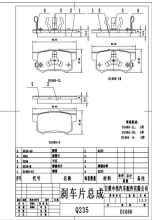

HONDA	CR V	2000	2002	2006	Rear	D1086	D1086	D1086
	FR V	1700	2005	2009	Rear	D1086	D1086	D1086
	FR V	2000	2005	2009	Rear	D1086	D1086	D1086
	FR V	2200	2005	2009	Rear	D1086	D1086	D1086
	CR V	2000	2005	2006	Rear	D1086	D1086	D1086
	CR V	2400	2006	2013	Rear	D1086	D1086	D1086
	FR V	1800	2007	2009	Rear	D1086	D1086	D1086
	CR V	2000	2007		Rear	D1086	D1086	D1086
	CR V	2400	2007		Rear	D1086	D1086	D1086
	CR V	2000	2007		Rear	D1086	D1086	D1086
	CR V	2400	2007		Rear	D1086	D1086	D1086
	Crosstour	2400	2010		Rear	D1086	D1086	D1086
Crosstour	3500	2010		Rear	D1086	D1086	D1086	
CR V	2400	2012		Rear	D1086	D1086	D1086	

Length: 88.8
Width: 47.4
Thickness: 14.6
PCS Per Set: 4

BENDIX AUS : DB1728, DELPHI : LP1972, FMSI : D1086-7418, FMSI : D1086, HONDA : 43022-S9A-010, HONDA : 43022TP6A00, HONDA : 43022-SJF-E00, HONDA : 43022SXS000, HONDA : 43022-S9A-E00, HONDA : 43022-TL0-G50, HONDA : 43022-TL0-G51, JAPANPARTS : PP-445AF, MINTEX : MDB2710, NiBK : PN8807, SANGSIN : SP2116, TEXTAR : 2423101, TRW : GDB3438, TRW : GDB7737, WVA : 23736