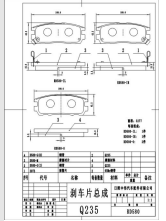

Great Wall Hover	2400	2006	2008	Rear	D580	D580	D580		
	Great Wall Hover	2000	2006		Rear	D580	D580	D580		
	Great Wall Hover	2000	2010		Rear	D580	D580	D580		
	Great Wall Hover	2500	2010		Rear	D580	D580	D580		
MAKE	MODEL	ENGINE	START YEAR	END YEAR	F/R	Metallic	Carbon Metallic	Carbon Ceramic	SPECIFICATION	COMPETITORS PART NUMBERS

Length: 109.7
Width:
42.4. Thickness: 16,
PCS Per Set: 4

AKEBONO : A-387WK, AKEBONO : AN-387WK, ATE : 13046059272,
BENDIX AUS : DB1280, BENDIX EUR : 572221B, BOSCH : 0986424367,
DELPHI : LP1622, DELPHI : LP965, FBL : AFP347S, FERODO : FDB1017,
FMSI : 7460-D580, FMSI : D580, GREAT WALL : 3502120K00, GREAT WALL
: 3502277, HONDA : 8970352660, ISUZU : 8-97035266-0, ISUZU : 8-
97039269, ISUZU : 8-97131749, ISUZU : 8-97206870, ISUZU : 8-97206873,
ISUZU : 8-97035266, ISUZU : 8-97070080, ISUZU : 8971755300, ISUZU : 8-
97191015, ISUZU : 8-97206872, JURID : 572221J, KASHIYAMA : D4034,
KASHIYAMA : D4045, MINTEX : MDB1698, NIBK : PN4299, NISSAN :
AY060-SZ001, NISSHINBO : PF-4299, OPEL : 97039269, OPEL : 1605019,
OPEL : 1605851, PAGID : T3034, REMSA : 042602, SANGSIN : SP2089,
SUMITOMO : SN829P, TEXTAR :
2187501, TEXTAR : 2187515805, TOYOTA : V9118-Z004, TRW : GDB1187