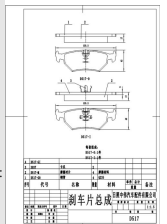

Ulysse	1900	1994	2000	Rear	D517	D517	D517
Ulysse	2000	1994	2002	Rear	D517	D517	D517
Ulysse	2000	1994	2002	Rear	D517	D517	D517
Ulysse	1900	1994	2000	Rear	D517	D517	D517
Ulysse	2100	1996	1999	Rear	D517	D517	D517
Ulysse	1800	1996	2000	Rear	D517	D517	D517
Ulysse	2100	1996	1999	Rear	D517	D517	D517
Ulysse	2000	1999	2002	Rear	D517	D517	D517
Ulysse	2000	1999	2002	Rear	D517	D517	D517

Length: 123
Width: 43
,Thickness: 17, PCS
Per Set: 4

ATE : 13046070612, BENDIX EUR : 571395B, BOSCH : 0986424027, CITROEN : 425466, CITROEN : 425112, DAIMLER (JAGUAR) : JLM 1903, DAIMLER (JAGUAR) : JLM1833, DAIMLER (JAGUAR) : JLM21344, DAIMLER (JAGUAR) : JLM11114, DAIMLER (JAGUAR) : JLM20257, DELPHI : LP910, DELPHI : LP669, FERODO : FDB1003, FERODO : FDB632, FIAT : 9404251248, FMSI : D517-7539, FMSI : D517-7396, JURID : 571395J-AS, JURID : 571837J, MINTEX : MDB1506, NIBK : PN0034W, PAGID : T1089, PEUGEOT : 425111, TRW : GDB1109, TRW : GDB1258, WVA : 21276, WVA : 21275