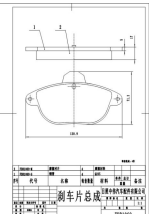

Length: 130.8
Width:
73.1 ,Thickness:
16.5, PCS Per Set: 4

ATE : 13046039472, ATE : 13046039732, ATE : 13046039482, BENDIX EUR : 571903B, BENDIX EUR : 571733B, BENDIX EUR : 571741B, BOSCH : 0986460951, BOSCH : 0986460957, CITROEN : 95659639, CITROEN : 425133, CITROEN : 95659640, CITROEN : 6000009363, CITROEN : 425158, DELPHI : LP740, DELPHI : LP1611, DELPHI : LP741, FERODO : FDB1069, FERODO : FDB746, FERODO : FDB742, JURID : 571733J, JURID : 571903J, MINTEX : MDB1526, MINTEX : MDB1854, MINTEX : MDB1527, NIBK : PN0273, PAGID : T9019, PAGID : T9018, PEUGEOT : 425089, RENAULT : 60 00 009 99, TEXTAR : 2150417015, TEXTAR : 2314617015, TEXTAR : 2150717014, TRW : GDB1085, TRW : GDB796, TRW : GDB1301