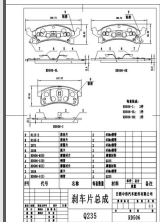

Impala Police SS	3900	2001	2003	Rear	D508	D508	D508	
Alero	2200	2002		Rear	D508	D508	D508	
Venture	3400	2003	2005	Rear	D508	D508	D508	
Impala Police SS	3500	2004	2008	Rear	D508	D508	D508	
Monte Carlo Coupe	3800	2004	2007	Rear	D508	D508	D508	
Venture	3400	2004	2005	Rear	D508	D508	D508	
Caprice Classic	5700	1990	1996	Front	D052	D052	D052	
Caprice Classic	4300	1991	1996	Front	D052	D052	D052	Length: 183 Width: 65.9 Thickness: 15.9";Length- 2":197.3";Width- 2":58.8";Thickness s- 2":13.2, PCS Per Set: 4
Astro	4300	1994	2002	Front	D052	D052	D052	
Cavalier	2200	2003	2005	Front	D506	D506	D506	Length: 189.7 Width: 65.4,Thickness: 12.8";Length- 2":147.8";Width- 2":69";Thickness- 2":15.3, PCS Per Set: 4

AMC JEEP : 8130363, BUICK (GM) : 01154458, BUICK (GM) : 01155332, BUICK (GM) : 12300192, BUICK (GM) : 18024927, BUICK (GM) : 01154578, BUICK (GM) : 18024921, BUICK (GM) : 12300213, CADILLAC (GM) : 12510010, CADILLAC (GM) : 18004633, CADILLAC (GM) : 12321458, CHEVROLET (GM) : 12321436, CHEVROLET (GM) : 12510032, CHEVROLET (GM) : 12510015, CHEVROLET (GM) : 12510038, DELPHI : LP1256, FERODO : FDB144, FMSI : 728A-D52, FMSI : 7214-D52, FMSI : D52-7214, FMSI : D52S, MINTEX : MDB1594, NIBK : PN0404, PONTIAC (GM) : 12300220, TRW : GDB742