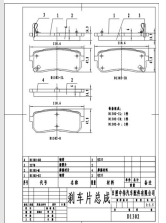

BENDIX AUS : DB1957, FMSI : D1302-8418, HYUNDAI : 58302-4HA00, HYUNDAI : 58302-3JA50, HYUNDAI : D1302-8418, HYUNDAI : 58302-4DA00, HYUNDAI : 58302-3JA00, HYUNDAI : 58302-4DE00, HYUNDAI : 583024HA50, KASHIYAMA : D11239M, MINTEX : MDB2922, NIBK : PN0457, SANGSIN : SP1192, TRW : GDB3449, WVA : 24599, WVA : 24686, WVA : 24600