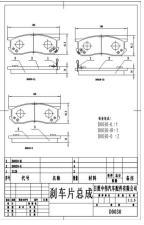

Hijet	660	1998	2000	Front	D0030	D0030	D0030	Length: 106 Width: 41.5 Thickness: 15, PCS Per Set: 4	AKEBONO : A-620WK, AKEBONO : AN-620WK, AKEBONO : A-444WK, AKEBONO : AN-444WK, DAIHATSU : 04491-97505-000, DAIHATSU : 04491-87507-000, DAIHATSU : 04491-87514-000, DAIHATSU : 04491-97503-000, DAIHATSU : 04491-87509-000, DAIHATSU : 04491-97502, DAIHATSU : 04491-97502-000, FBL : AFP439S, FBL : AFP429S, KASHIYAMA : D0041, KASHIYAMA : D0030, NIBK : PN6341, NIBK : PN6438, NISSAN : AY040-KE104, NISSAN : AY040-KE010, NISSAN : AY040-KE137, NISSHINBO : PF-6438, NISSHINBO : PF-6341, SUMITOMO : SN676P, SUMITOMO : SN667P, TOYOTA : 04491-97505, TOYOTA : V9118-D016, TOYOTA : 04491-87514, TOYOTA : 04491-97507, TOYOTA : V9118-D005
Hijet	660	1999	2004	Front	D0030	D0030	D0030	Length: 106 Width: 41.5 Thickness: 15, PCS Per Set: 4	AKEBONO : A-620WK, AKEBONO : AN-620WK, AKEBONO : A-444WK, AKEBONO : AN-444WK, DAIHATSU : 04491-97505-000, DAIHATSU : 04491-87507-000, DAIHATSU : 04491-87514-000, DAIHATSU : 04491-97503-000, DAIHATSU : 04491-87509-000, DAIHATSU : 04491-97502, DAIHATSU : 04491-97502-000, FBL : AFP439S, FBL : AFP429S, KASHIYAMA : D0041, KASHIYAMA : D0030, NIBK : PN6341, NIBK : PN6438, NISSAN : AY040-KE104, NISSAN : AY040-KE010, NISSAN : AY040-KE137, NISSHINBO : PF-6438, NISSHINBO : PF-6341, SUMITOMO : SN676P, SUMITOMO : SN667P, TOYOTA : 04491-97505, TOYOTA : V9118-D016, TOYOTA : 04491-87514, TOYOTA : 04491-97507, TOYOTA : V9118-D005
Hijet	660	2000	2000	Front	D0030	D0030	D0030	Length: 106 Width: 41.5 Thickness: 15, PCS Per Set: 4	AKEBONO : A-620WK, AKEBONO : AN-620WK, AKEBONO : A-444WK, AKEBONO : AN-444WK, DAIHATSU : 04491-97505-000, DAIHATSU : 04491-87507-000, DAIHATSU : 04491-87514-000, DAIHATSU : 04491-97503-000, DAIHATSU : 04491-87509-000, DAIHATSU : 04491-97502, DAIHATSU : 04491-97502-000, FBL : AFP439S, FBL : AFP429S, KASHIYAMA : D0041, KASHIYAMA : D0030, NIBK : PN6341, NIBK : PN6438, NISSAN : AY040-KE104, NISSAN : AY040-KE010, NISSAN : AY040-KE137, NISSHINBO : PF-6438, NISSHINBO : PF-6341, SUMITOMO : SN676P, SUMITOMO : SN667P, TOYOTA : 04491-97505, TOYOTA : V9118-D016, TOYOTA : 04491-87514, TOYOTA : 04491-97507, TOYOTA : V9118-D005