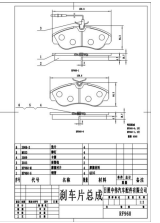

L500	1400	2009		Rear	D1492	D1492	D1492		
L500	1400	2008		Rear	FDB1324 D1617	FDB1324 D1617	FDB1324 D1617		
L500	1400	2007		Rear	FDB1324 D1617	FDB1324 D1617	FDB1324 D1617		
L500	1400	2009		Rear	FDB1324 D1617	FDB1324 D1617	FDB1324 D1617	Length: 95.8 Width: 43.9 Thickness: 16.5, PCS Per Set: 4	ALFA ROMEO : 77362275, ALFA ROMEO : 9949334, ALFA ROMEO : 9951222, ALFA ROMEO : 9949332, ALFA ROMEO : 77362675, ATE : 13046028672, BENDIX AUS : DB2039, BENDIX EUR : 573019B, BENDIX EUR : 573014B, DELPHI : LP1685, DELPHI : LP1678, FERODO : FDB1349, FERODO : FDB1324, FIAT : 9948417, FIAT : 77363445, FIAT : 77364961, FIAT : 9949335, FIAT : 77364024, LANCIA : 9948338, MINTEX : MDB2051, NIBK : PN0197, TEXTAR : 2351716504, TEXTAR : 2360113704, TRW : GDB1396, TRW : GDB1384, TRW : GDB1520
Fiorino	1300	2008		Rear	FDB1324 D1617	FDB1324 D1617	FDB1324 D1617		
Fiorino	1400	2008		Rear	FDB1324 D1617	FDB1324 D1617	FDB1324 D1617		
Punto	1800	1999	2003	Rear	FDB1324 D1617	FDB1324 D1617	FDB1324 D1617		
Ducato 18	2000	1999	2001	Front	FDB968	FDB968	FDB968	Length: 159.8 Width: 63.1, Thickness: 19.2, PCS Per Set: 4	ATE : 13046028522, BENDIX EUR : 573061B, CITROEN : 425227, DELPHI : LP1749, FERODO : FDB1397, FIAT : 9948629, JURID : 573061J, NIBK : PN0218, PEUGEOT : 425225, TEXTAR : 2360319725, TRW : GDB1426
Ducato 18	2800	1999	2001	Front	FDB968	FDB968	FDB968		
Multipla	1600	2002		Front	GDB1290	GDB1290	GDB1290		
Multipla	1900	2002		Front	GDB1290	GDB1290	GDB1290	Length: 155.4 Width: 61.6, Thickness: 19,"Length- 2": "156.4"; "Width- 2": "58.9"; "Thicknes s- 2": "19, PCS Per Set: 4"; "Interchangeable "PN013 0W	ALFA ROMEO : 9949132, ALFA ROMEO : 9947124, ALFA ROMEO : 9947776, ALFA ROMEO : 9949412, ALFA ROMEO : 9947936, ALFA ROMEO : 9951217, ALFA ROMEO : 9951067, ALFA ROMEO : 9948092, ALFA ROMEO : 9951243, ALFA ROMEO : 9948334, ALFA ROMEO : 77362228, ALFA ROMEO : 9948845, ALFA ROMEO : 9949134, ALFA ROMEO : 9947935, ALFA ROMEO : 9950637, ALFA ROMEO : 9947955, ALFA ROMEO : 71713143, ATE : 13046070692, ATE : 13046071122, ATE : 13046070672, ATE : 13046071062, ATE : 13046071402, BENDIX AUS : DB2036, BENDIX AUS : DB2037, BENDIX EUR : 573042B, BENDIX EUR : 571884B, BENDIX EUR : 571933B, BOSCH : 0986424248, DELPHI : LP1007, DELPHI : LP1413, DELPHI : LP1586, DELPHI : LP1408, DELPHI : LP1537, DELPHI : LP1587, DELPHI : LP1006, FERODO : GDB1337, FERODO : FDB1299, FERODO : FDB1056, FERODO : GDB1290, FERODO : FDB1052, FIAT : 9948476, FIAT : 9949048, FIAT : 77362674, FIAT : 9947156, FIAT : 9947630, FIAT : 77362231, FIAT : 9948095, FIAT : 77362683, JURID : 571884J, JURID : 571883J, LANCIA : 9951101, MINTEX : MDB1829, MINTEX : MDB2068, MINTEX : MDB1735, MINTEX : MDB1734, MINTEX : MDB1951, MINTEX : MDB2133, MINTEX : MDB1934, NIBK : PN0130, NIBK : PN0130W, TEXTAR : 2163718805, TEXTAR : 2314019305, TEXTAR : 2163619305, TEXTAR : 2192817905, TRW : GDB1427, TRW : GDB1337, TRW : GDB1362, TRW : GDB1602, TRW : GDB1387, TRW : GDB1445, TRW : GDB1212, TRW : GDB1338, TRW : GDB1364
Multipla	1600	2002		Front	GDB1290	GDB1290	GDB1290