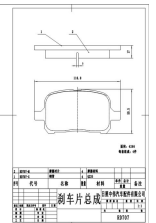

Altis	2200	2000	2001	Front	D695	D694	D695	Length: 133 Width: 53 Thickness: 17.5 PCS Per Set: 4 AC DELCO : 171748, AC DELCO : 17D562C, AC DELCO : 17D562, AKEBONO : A-394WK, AKEBONO : A-391WK, AKEBONO : AN-394WK, ATE : 13046059512, BENDIX AUS : DB1267, BENDIX EUR : 572333B, BOSCH : 0986461123, DAIHATSU : 04465-33021, DELPHI : LP789, DELPHI : LP966, FBL : AFP267S, FERODO : FDB867, FMSI : 7441-D695, FMSI : D562, FMSI : 7441-D562, FMSI : D695, GM : 18029118, GM : 94854136, GM : 94858707, GM : 89034059, GM : 94855746, JURID : 572333J, KASHIYAMA : D2118, MAZDA : 1Y0V-33-28Z, MAZDA : 1Y0W-33-28Z, MINTEX : MDB1658, NIBK : PN1322, NIBK : PN1511, NIPPARTS : J3602064, NISSHINBO : PF-1511, NISSHINBO : PF-1322, PAGID : T3101, PAGID : T3013, SANGSIN : SP 1110, SUMITOMO : SN645P, TEXTAR : 2160117605, TEXTAR : 2160101, TOYOTA : 04491-42012, TOYOTA : 04465-42120, TOYOTA : 04465-20490, TOYOTA : 04465-42012, TOYOTA : 0446533090, TOYOTA : 04491-20890, TOYOTA : 04465-05010, TOYOTA : 04465-30240, TOYOTA : V9118-1039, TOYOTA : 04465-42090, TOYOTA : 04465YZZA0, TOYOTA : 04491-32420, TOYOTA : 04465-YZZAB, TOYOTA : 04465-12530, TOYOTA : 04465-32200, TOYOTA : V9118-A039, TOYOTA : 04465-44030, TOYOTA : 0449106010, TOYOTA : 04491-33011, TOYOTA : 04491-2B050, TOYOTA : AY040-TY022, TOYOTA : 04465-20110, TOYOTA : 04465-YZZ51, TOYOTA : 04465-47010, TOYOTA : 04491-33060, TOYOTA : 04465-20130, TOYOTA : 04465-33210, TOYOTA : 04491-12650, TOYOTA : 04491-42011, TOYOTA : 04465-20450, TOYOTA : 04465-42011, TOYOTA : 0446533040, TOYOTA : 04491-20880, TOYOTA : 04465-12550, TOYOTA : 04465-22280, TOYOTA : V9115-0023, TOYOTA : 04465-42060, TOYOTA : 0446533160, TOYOTA : 04491-22370, TOYOTA : 04465-12110, TOYOTA : 04465-30250, TOYOTA : V9118-3028, TOYOTA : 04465-44020, TOYOTA : 0449102030, TOYOTA : 04491-33010, TOYOTA : 04491-2B010, TOYOTA : 04465-12540, TOYOTA : 04465-33020, TOYOTA : V9118-A066, TOYOTA : 04465-44120, TOYOTA : 0449112640, TOYOTA : 04491-33030, TOYOTA : 04491-2B080, TOYOTA : 04465-20120, TOYOTA : 04465-33050, TOYOTA : 04491-06070, TOYOTA : 04491-42010, TOYOTA : 04465-20140, TOYOTA : 04465-42010, TOYOTA : 04491-12651, TRW : GDB1143, TRW : GDB3207, TRW : GDB3147, TRW : GDB3300, WVA : 21602, WVA : 21601, WVA : 21603
Altis	2200	2000	2001	Front	D707	D707	D707	Length: 116.8 Width: 59.5 Thickness: 16.9 PCS Per Set: 4 AKEBONO : A-465WK, AKEBONO : AN-465, AKEBONO : AN-465WK, Asuki : AF-2166, BENDIX AUS : DB1345, BENDIX EUR : 572467B, DAIHATSU : 04465-33180, DELPHI : LP1144, FBL : AFP360S, FERODO : FDB1437, FMSI : D707, FMSI : 7581-D707, FMSI : D707-7581, KASHIYAMA : D2166, MINTEX : MDB1921, NIBK : PN1401, NISSHINBO : PF-1401, SANGSIN : SP1226, SANGSIN : SP 2041, SUMITOMO : SN850, TEXTAR : 2375917014, TEXTAR : 2351302, TOYOTA : 04465-48010, TOYOTA : 04465-YZZF3, TOYOTA : 04465-28410, TOYOTA : 04465-33121, TOYOTA : 04465-33150, TOYOTA : AY040-TY051, TOYOTA : V9118-A055, TOYOTA : 04465-33230, TOYOTA : 04465-20550, TOYOTA : 04465-33120, TOYOTA : 04465-33290, TOYOTA : 04465-33130, TOYOTA : V9118-1055, TOYOTA : 04465-48060, TRW : GDB3152, TRW : GDB3277, TRW : GDB3248
Delta	1500	1996	1998	Front	MMB716-7584	MHB716-7584	MCB716-7584	
Delta	1800	1996	2001	Front	MMB716-7584	MHB716-7584	MCB716-7584