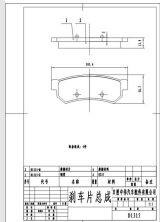

CHEVROLET GM	Matiz Hatchback	800	2000	2010	Front	D1321	D1321	D1321
	Matiz Hatchback	1000	2000	2010	Front	D1321	D1321	D1321
	Spark Hatchback	1000	2005		Front	D1321	D1321	D1321
	Spark Hatchback	800	2005		Front	D1321	D1321	D1321
	Matiz Hatchback	800	2005	2010	Front	D1321	D1321	D1321
	Matiz Hatchback	1000	2005	2010	Front	D1321	D1321	D1321
	Matiz Hatchback	800	2005	2010	Front	D1321	D1321	D1321

Length: 126.9
Width: 47.9
Thickness: 16.5,
PCS Per Set: 4

Asuki : AF13047, ATE : 13046059962, BENDIX AUS : DB1368, DAEWOO : 96316582, DAEWOO : S4510004, DAEWOO : 9644 6176, DAEWOO : 96281945, DAEWOO : 96273708, DAEWOO : 9628 8629, DELPHI : LP1390, FERODO : FDB1337, FMSI : 8433-D1321, FMSI : D1321-8433, JURID : 572402J, KASHIYAMA : D11144, MINTEX : MDB1941, NiBK : PN0390, NIPPARTS : J3600909, PAGID : T3093, REMSA : 069600, SANGSIN : SP1086, TEXTAR : 2324116504, TRW : GDB3195, VVA : 23241