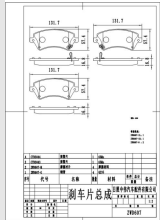

Multipla	1900	2002		Front	GDB1290	GDB1290	GDB1290

Sedici	1600	2006		Front	ZWD607 D1215	ZWD607 D1215	ZWD607 D1215

Sedici	1900	2006	2009	Front	ZWD607 D1215	ZWD607 D1215	ZWD607 D1215

Length: 131.5
Width:
56.9 ,Thickness: 16,
PCS Per Set: 4

ATE : 13046027152, BOSCH : 0986494129, DELPHI : LP1966, FERODO : FSL1875, FIAT : 71750033, FIAT : 71742853, JAPANPARTS : PA801AF, KASHIYAMA : D9057, MINTEX : MDB2797, NIBK : PN9803, REMSA : 121501, SUZUKI : 5581079J10, SUZUKI : 55810-79J00, TEXTAR : 2439101, TRW : GDB1673, WVA : 24392, WVA : 24391

Marea SW	1600	1997	2002	Front	D796	D796	D796
Marea SW	1800	1997	2000	Front	D796	D796	D796
Marea SW	1900	1997	2003	Front	D796	D796	D796
Marea	1600	1999	2000	Front	D796	D796	D796
Marea	1800	1999	2000	Front	D796	D796	D796
Marea	1900	1997	2002	Front	D796	D796	D796
Multipla	1600	1998	2002	Front	D796	D796	D796
Multipla	1600	1999	2002	Front	D796	D796	D796
Multipla	1900	1998	2002	Front	D796	D796	D796
Brava Bravo	1600	1998	2000	Front	D796	D796	D796
Brava Bravo	1800	1998	2000	Front	D796	D796	D796
Brava Bravo	1900	1996	2002	Front	D796	D796	D796
Brava Bravo	1900	1996	2002	Front	D796	D796	D796
Marea SW	1200	1999	2000	Front	D796	D796	D796
Marea SW	1600	1999	2000	Front	D796	D796	D796
Marea	1600	1997	2000	Front	D796	D796	D796
Marea	1800	1997	1999	Front	D796	D796	D796
Marea	1900	1997	2002	Front	D796	D796	D796
Barchetta	1800	1995	1999	Front	D796	D796	D796
Coupe	1800	1995	1996	Front	D796	D796	D796
Coupe	2000	1995	1996	Front	D796	D796	D796
Brava Bravo	1800	1995	1998	Front	D796	D796	D796
Marea	2000	1996	1999	Front	D796	D796	D796
Marea SW	2000	1996	1999	Front	D796	D796	D796

ALFA ROMEO : 9948845, ALFA ROMEO : 9949134, ALFA ROMEO : 9947935, ALFA ROMEO : 9950637, ALFA ROMEO : 9947955, ALFA ROMEO : 71713143, ALFA ROMEO : 9949132, ALFA ROMEO : 9947124, ALFA ROMEO : 9947776, ALFA ROMEO : 9949412, ALFA ROMEO : 9947936, ALFA ROMEO : 9951217, ALFA ROMEO : 9951067, ALFA ROMEO :