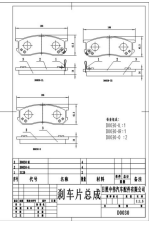

Hijet	660	2000	2004	Front	D0030	D0030	D0030	Length: 106 Width: 41.5 Thickness: 15, PCS Per Set: 4	AKEBONO : A-620WK, AKEBONO : AN-620WK, AKEBONO : A-444WK, AKEBONO : AN-444WK, DAIHATSU : 04491-97502, DAIHATSU : 04491-97502-000, DAIHATSU : 04491-97505-000, DAIHATSU : 04491-87507-000, DAIHATSU : 04491-87514- 000, DAIHATSU : 04491-97503-000, DAIHATSU : 04491-87509-000, FBL : AFP439S, FBL : AFP429S, KASHIYAMA : D0041, KASHIYAMA : D0030, NIBK : PN6341, NIBK : PN6438, NISSAN : AY040-KE10, NISSAN : AY040-KE137, NISSAN : AY040- KE104, NISSHINBO : PF-6438, NISSHINBO : PF-6341, SUMITOMO : SN676P, SUMITOMO : SN667P, TOYOTA : 04491-97505, TOYOTA : V9118-D016, TOYOTA : 04491-87514, TOYOTA : 04491-97507, TOYOTA : V9118-D005
Hijet	1300	2001	2004	Front	D0030	D0030	D0030	Length: 106 Width: 41.5 Thickness: 15, PCS Per Set: 4	AKEBONO : A-620WK, AKEBONO : AN-620WK, AKEBONO : A-444WK, AKEBONO : AN-444WK, DAIHATSU : 04491-97502, DAIHATSU : 04491-97502-000, DAIHATSU : 04491-97505-000, DAIHATSU : 04491-87507-000, DAIHATSU : 04491-87514- 000, DAIHATSU : 04491-97503-000, DAIHATSU : 04491-87509-000, FBL : AFP439S, FBL : AFP429S, KASHIYAMA : D0041, KASHIYAMA : D0030, NIBK : PN6341, NIBK : PN6438, NISSAN : AY040-KE10, NISSAN : AY040-KE137, NISSAN : AY040- KE104, NISSHINBO : PF-6438, NISSHINBO : PF-6341, SUMITOMO : SN676P, SUMITOMO : SN667P, TOYOTA : 04491-97505, TOYOTA : V9118-D016, TOYOTA : 04491-87514, TOYOTA : 04491-97507, TOYOTA : V9118-D005
Hijet Grand Cargo	1300	2001	2004	Front	D0030	D0030	D0030	Length: 106 Width: 41.5 Thickness: 15, PCS Per Set: 4	AKEBONO : A-620WK, AKEBONO : AN-620WK, AKEBONO : A-444WK, AKEBONO : AN-444WK, DAIHATSU : 04491-97502, DAIHATSU : 04491-97502-000, DAIHATSU : 04491-97505-000, DAIHATSU : 04491-87507-000, DAIHATSU : 04491-87514- 000, DAIHATSU : 04491-97503-000, DAIHATSU : 04491-87509-000, FBL : AFP439S, FBL : AFP429S, KASHIYAMA : D0041, KASHIYAMA : D0030, NIBK : PN6341, NIBK : PN6438, NISSAN : AY040-KE10, NISSAN : AY040-KE137, NISSAN : AY040- KE104, NISSHINBO : PF-6438, NISSHINBO : PF-6341, SUMITOMO : SN676P, SUMITOMO : SN667P, TOYOTA : 04491-97505, TOYOTA : V9118-D016, TOYOTA : 04491-87514, TOYOTA : 04491-97507, TOYOTA : V9118-D005