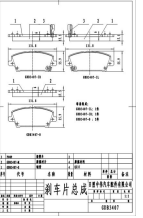

Insight	1000	2000	2006	Front	GDB3376	GDB3376	GDB3376		
	Insight	1000	1999	2006	Front	GDB3376	GDB3376	GDB3376		
	Insight	1000	1999	2001	Front	GDB3376	GDB3376	GDB3376	Length: 118.9 Width: 48.3,Thickness: 13.3	DELPHI : LP1973, HONDA : 45022-S3Y-A01, HONDA : 45022-S3Y-E60, HONDA : 06450-S34-000, HONDA : 06450-S3Y-010, HONDA : 45022-S3Y-020, HONDA : 45022-S3Y-A02, HONDA : 06450-S3Y-000, HONDA : 06450-S3Y-A00, NiBK : PN8804, TRW : GDB3376
	Insight	1000	2001	2004	Front	GDB3376	GDB3376	GDB3376		
	Insight	1000	2004	2006	Front	GDB3376	GDB3376	GDB3376		

	Civic VI EUR	1800	2006		Front	GDB3407	GDB3407	GDB3407		
	Civic	1400	2008		Front	GDB3407	GDB3407	GDB3407		
	Civic	1400	2008		Front	GDB3407	GDB3407	GDB3407		
	Civic VI EUR	1300	2006		Front	GDB3407	GDB3407	GDB3407		
	Civic VI EUR	1400	2006		Front	GDB3407	GDB3407	GDB3407	Length: 131.5 Width: 55.9,Thickness: 15.3, PCS Per Set: 4	BENDIX AUS : DB2212, BENDIX AUS : DB2047, DELPHI : LP1970, FERODO : FDB1859, HONDA : 45022SMGE51, HONDA : 45022-SMG-E01, HONDA : 45022-SMG-E50, HONDA : 45022-SMG-E00, KASHIYAMA : D5147M, MINTEX : MDB2791, NiBK : PN8866, REMSA : 120502, TEXTAR : 2408701, TRW : GDB3407, WVA : 24406, WVA : 24087, WVA : 24405
	Civic VI EUR	1600	2005		Front	GDB3407	GDB3407	GDB3407		
	Civic VI EUR	1600	2006		Front	GDB3407	GDB3407	GDB3407		
	Civic VI EUR	1800	2005		Front	GDB3407	GDB3407	GDB3407		
	Civic VI EUR	2000	2006		Front	GDB3407	GDB3407	GDB3407		
	Civic VI EUR	2200	2006		Front	GDB3407	GDB3407	GDB3407