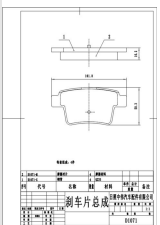

CITROEN							
Berlingo	1900	1996	2002	Front	B41 FDB1063 D1221	B41 FDB1063 D1221	B41 FDB1063 D1221
ZX	2000	1996	1997	Front	B41 FDB1063 D1221	B41 FDB1063 D1221	B41 FDB1063 D1221
C4 Picasso	1600	2008		Rear	D1071	D1071	D1071
C4 Picasso	1600	2008		Rear	D1071	D1071	D1071
C4 Picasso	1600	2008		Rear	D1071	D1071	D1071
C4 Picasso	1600	2008		Rear	D1071	D1071	D1071
C4 Picasso	1600	2008		Rear	D1071	D1071	D1071
C4 Picasso	1600	2008		Rear	D1071	D1071	D1071
C5 Estate	1800	2008		Rear	D1095	D1095	D1095
C5 Estate	2000	2008		Rear	D1095	D1095	D1095
C5 Estate	3000	2009		Rear	D1095	D1095	D1095
C5 Estate	1800	2008		Rear	D1095	D1095	D1095
C5 Estate	2000	2008		Rear	D1095	D1095	D1095
C5 Estate	3000	2009		Rear	D1095	D1095	D1095

Length: 102
Width: 50.9
Thickness: 16.2,
PCS Per Set: 4

BENDIX AUS : DB1713, BENDIX AUS : DB2041, CITROEN : 425432, CITROEN : 425371, CITROEN : 425416, FERODO : FDB1973, FMSI : 7976-D1071, FMSI : D1071-7976, FORD : 1356392, FORD : 1522073, FORD : 4S71-2M008-AA, FORD (USA) : 5F9Z-2200-AA, JAGUAR : C2S38068, JAGUAR : C2S48024, MINTEX : MDB2892, MINTEX : DB2041, NIBK : PN0501, PAGID : T2005, PAGID : T1703, PROTON : PC351641, SANGSIN : SP2095, TEXTAR : 2454001, TRW : GDB1692, TRW : GDB1665, TRW : GDB7688, WVA : 24260, WVA : 181722-701