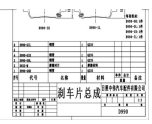

Geely MK	1500	2008			Front	D990	D990	D990	Length: 116.5 Width: 54.5, Thickness: 16.5, PCS Per Set: 4	AKEBONO : A-634WK, AKEBONO : AN-634, AKEBONO : AN-713WK, AKEBONO : AN-634WK, Asuki : AF-2183, ATE : 13046058102, BENDIX AUS : DB1422, BOSCH : 0986424803, DELPHI : LP1742, FBL : AFP395S, FERODO : FDB1392, FMSI : D990-7695, FMSI : D846, FMSI : 7695-D990, FMSI : D822, FMSI : 7695-D822, FMSI : D990, JURID : 572405J, KASHIYAMA : D2257, KASHIYAMA : D2257M, KASHIYAMA : D2183, MINTEX : MDB2029, NIBK : PN1472, NIBK : PN1540, NIPPARTS : J3602088, NISSHINBO : PF-1472, NISSHINBO : PF-1540, NISSHINBO : PF-1440, PAGID : T3099, SANGSIN : SP1232, SANGSIN : SP1244, SUMITOMO : PS558H, SUMITOMO : SN675P, TEXTAR : 2351015505, TEXTAR : 2351002, TOYOTA : 04465-VZZE2, TOYOTA : 04465-12591, TOYOTA : 04465-47030, TOYOTA : 04465-52220, TOYOTA : 04465-13040, TOYOTA : 04465-52010, TOYOTA : AY040-TY056, TOYOTA : 0446512582, TOYOTA : 04465-17100, TOYOTA : 04465-52021, TOYOTA : 04465-0W050, TOYOTA : 04465-13050, TOYOTA : 04465-17102, TOYOTA : 04465-52060, TOYOTA : 04465-12580, TOYOTA : 04465-20480, TOYOTA : 04465-52110, TOYOTA : 04465-12590, TOYOTA : 04465-0D030, TOYOTA : 04465-32230, TOYOTA : 04465-52170, TOYOTA : 04465-12592, TOYOTA : 04465-47050, TOYOTA : 04465-52230, TOYOTA : 04465-13041, TOYOTA : 04465-52011, TOYOTA : 04465-0D020, TOYOTA : 04465-13020, TOYOTA : 04465-17101, TOYOTA : 04465-52022, TOYOTA : 04465-0W080, TOYOTA : V9118-A082, TOYOTA : 04465-52210, TOYOTA : 04465-17140, TOYOTA : 04465-52100, TOYOTA : 0446574020, TOYOTA : 04465-12581, TOYOTA : 04465YZZDA, TOYOTA : AY040- TY076, TOYOTA : 04465-32210, TOYOTA : 04465-52120, TRW : GDB3242, TRW : GDB7075, TRW : GDB7709, TRW : GDB3317, WVA : 23510, WVA : 23904, WVA : 23511, WVA : 23905
Great Wall Hover	2400	2006	2008		Front	D1039	D1039	D1039	Length: 167.5 Width: 54.2, Thickness: 16, PCS Per Set: 4	BENDIX AUS : DB2061, GREAT WALL : 3501175-K00-J, NIBK : PN0502, SANGSIN : SP2088
Great Wall Hover	2000	2006			Front	D1039	D1039	D1039	Length: 167.5 Width: 54.2, Thickness: 16, PCS Per Set: 4	BENDIX AUS : DB2061, GREAT WALL : 3501175-K00-J, NIBK : PN0502, SANGSIN : SP2088
Great Wall Hover	2000	2010			Front	D1039	D1039	D1039	Length: 167.5 Width: 54.2, Thickness: 16, PCS Per Set: 4	BENDIX AUS : DB2061, GREAT WALL : 3501175-K00-J, NIBK : PN0502, SANGSIN : SP2088
Great Wall Hover	2500	2010			Front	D1039	D1039	D1039	Length: 167.5 Width: 54.2, Thickness: 16, PCS Per Set: 4	BENDIX AUS : DB2061, GREAT WALL : 3501175-K00-J, NIBK : PN0502, SANGSIN : SP2088