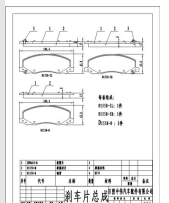

Length: 193.2
Width:
79.2, Thickness:
20.4, PCS Per Set:
4;"Interchangeable
"PN033 6W

BENDIX AUS : DB1495, BMW : 3411-6756-350, BMW : 34116761282,
BMW : 3411-6763-652, FERODO : FDB161, MINTEX
: MDB2320, NiBK : PN0336W, NiBK : PN0336, SANGSIN : SP2170, TRW :
GDB1558, TRW : GDB1529