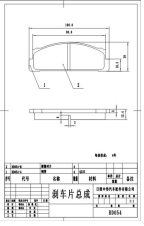

Lublin II	2400	1997	2005	Front	FDB406 D1496	FDB406 D1496	FDB406 D1496	Length: 129 Width: 55.4 Thickness: 17.7, PCS Per Set: 4 ATE : 13046028612, ATE : 27046010062, ATE : 13046029832, BENDIX AUS : DB2029, BENDIX AUS : DB2027, BENDIX EUR : 571476B, BENDIX EUR : 573008B, BENDIX EUR : 571313B, BOSCH : 0986461765, BOSCH : 0986561765, BOSCH : 0986424533, BOSCH : 0986469191, DELPHI : LP1744, DELPHI : LP1524, DELPHI : LP542, DELPHI : LP539, DELPHI : LP788, FERODO : FDB1420, FERODO : FDB1085, FERODO : FDB406, JURID : 571313J, JURID : 571476J, LD : HP893, MINTEX : MDB1316, MINTEX : MDB1613, NIBK : PN0249, NIBK : PN0249W, PAGID : T6112, PAGID : T9101, PAGID : T9033, REMSA : 020800, RENAULT : 7701-202-73, RENAULT : 7711130036, RENAULT : 7701-203-30, RENAULT : 8671000107, RENAULT : 7701-203-70, RENAULT : 7701-206-79, RENAULT : 7701 206 379, RENAULT : 60 00 008 95, RENAULT : 7701209380, RENAULT : 7701-202-89, RENAULT : 7711130071, RENAULT : 7701-203-68, RENAULT : 7701-204-20, RENAULT : 7701-206-88, TEXTAR : 2138818325, TEXTAR : 2138802, TEXTAR : 2091918315, TEXTAR : 2317218314, TEXTAR : 2146304, TEXTAR : 2317203, TRW : GDB1030, TRW : GDB425, TRW : GDB1405, TRW : GDB792
Caro	1900	1992	1998	Rear	D054	D054	D054	
Truck Pick Up	1500	1992	1996	Rear	D054	D054	D054	
Truck Pick Up	1900	1992	1996	Rear	D054	D054	D054	ATE : 13046039362, ATE : 13046039382, ATE : 13046039372, AUTOBIANCHI : 82203073, AUTOBIANCHI : 99939353, AUTOBIANCHI : 94333335, BENDIX EUR : 571362B, BENDIX EUR : 571463B, BENDIX EUR : 571226B, BOSCH : 0986560736, BOSCH : 0986566471, BOSCH : 0986460736, BOSCH : 0986466471, BOSCH : 0986560741, BOSCH : 0986460741, DELPHI : LP30, DELPHI : LP29, FERODO : FDB22, FERODO : FDB29, FERODO : FDB734, FERODO : FDB264, FERODO : FDB29H, FIAT : 4333335, FIAT : 5892945, FIAT : 4379301, FIAT : 4434816, FIAT : 790475, FIAT : 4434823, FIAT : 4296669, FIAT : 5888151, FIAT : 4309780, FIAT : 5888155, FIAT : 4349780, FIAT : 5951868, FIAT : 4434821, FIAT : 4434826, FIAT : 4309760, FIAT : 5888154, FSO (DAEWOO) : 655792725, FSO (DAEWOO) : 655792876, JURID : 571226J, JURID : 571362J, JURID : 571463J, LANCIA : 790474, MINTEX : MDB1013, MINTEX : MDB1008, MINTEX : MDB1203, NIBK : PN0232, PAGID : T0616, PAGID : T0609, POLSKI (FIAT) : 655791873, SEAT : SE022165087, SEAT : SE127165005A, TALBOT : 425001, TEXTAR : 2007317305, TEXTAR : 2007317304, TEXTAR : 2007410004, TRW : GDB106, TRW : GDB296, TRW : GDB107, YUGO : 4218573, ZASTAVA : 4423980
Caro	1600	1993	1998	Rear	D054	D054	D054	Length: 108.9 Width: 39 Thickness: 9.7, PCS Per Set: 4