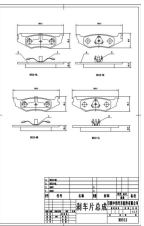

CHRYSLER	PT Cruiser	2000	2000	2007	Front	MMBG4118	MHBG4118	MCBG4118	Length: 133.3 ,Width: 42.4,Thickness: 15, PCS Per Set: 4 BENDIX AUS : DB1897, BENDIX EUR : 571516B, CHRYSLER (USA) : 4423667, CHRYSLER (USA) : 4383883, CHRYSLER (USA) : 4773265, JURID : 571516J, MINTEX : MDB1773, NIBK : PN0082, NIBK : PN0313, TRW : GDB4012