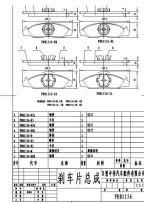

Korando	2000	1998	2001	Front	FDB1156	FDB1156	FDB1156		
	Korando	2300	1998	2001	Front	FDB1156	FDB1156	FDB1156		
	Korando	2300	1999	2001	Front	FDB1156	FDB1156	FDB1156		
	Korando	2900	1998	2001	Front	FDB1156	FDB1156	FDB1156		
	Korando	2900	1999	2001	Front	FDB1156	FDB1156	FDB1156		
	Korando	3200	1998		Front	FDB1156	FDB1156	FDB1156		
	Korando	3200	1999	2001	Front	FDB1156	FDB1156	FDB1156		
						FDB1156	FDB1156	FDB1156		
						FDB1156	FDB1156	FDB1156		
MAKE	MODEL	ENGINE	START YEAR	END YEAR	F/R	FDB1156	FDB1156	FDB1156	SPECIFICATION	COMPETITORS PART NUMBERS
	Musso	2300	1998	2000	Front	FDB1156	FDB1156	FDB1156		
	Musso	2900	1998	2005	Front	FDB1156	FDB1156	FDB1156		
	Musso	3200	1998	2005	Front	FDB1156	FDB1156	FDB1156		
DAEWOO	Caro	1900	1992	1998	Front	B36	B36	B36		
	Truck Pick Up	1500	1992	1996	Front	B36	B36	B36		
	Truck Pick Up	1900	1992	1996	Front	B36	B36	B36	Length: 89.9 Width: 63.4 Thickness: 16.5, PCS Per Set: 4	DELPHI : LP1027, FSO (DAEWOO) : 655799999, MINTEX : MDB1961, NIBK : PN0106, TRW : GDB852
	Caro	1600	1993	1998	Front	B36	B36	B36		
	Sotto	1600	1994	1997	Front	B36	B36	B36		
	Sotto	1900	1994	1997	Front	B36	B36	B36		
	Altis	2400	2001	2006	Front	D908	D908	D908		
	Altis	2400	2001	2006	Front	D908	D908	D908	Length: 131.6 Width: 58.5 ,Thickness: 17.3, PCS Per Set: 4	AKEBONO : AN-671, AKEBONO : A-671K, AKEBONO : AN-671K, Asuki : AF-2222, ATE : 13046057432, BENDIX AUS : DB1462, DAIHATSU : 04465-33240, DELPHI : LP1738, FMSI : D1052, FMSI : D908, FMSI : 7787-D1052, FMSI : 7787-D908, KASHIYAMA : D2222-02, KASHIYAMA : D2222, MINTEX : MDB2263, NIBK : PN1479, NISSHINBO : PF-1479, PAGID : T1359, REMSA : 088400, SANGSIN : SP 2037, SUMITOMO : SN687, TEXTAR : 2392801, TOYOTA : 04465-33240, TOYOTA : 04465-33340, TOYOTA : 04465-33260, TOYOTA : 0446544170, TOYOTA : 04465-44140, TOYOTA : 04465-30340, TOYOTA : 04465-33250, TOYOTA : 04465-33320, TOYOTA : 04465-YZZF5, TOYOTA : 04465-68010, TOYOTA : V9118-A090, TRW : GDB7224, TRW : GDB3314, WVA : 23806, WVA : 23928
	Altis	2400	2001	2006	Front	D908	D908	D908