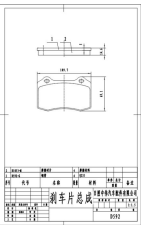

CHRYSLER	Viper	8000	1991	2002	Front	D592	D592	D592	Length: 109.7 ,Width: 69.1 ,Thickness: 16.3, PCS Per Set: 4 ALFA ROMEO : 9949533, ALFA ROMEO : 9949509, ALFA ROMEO : 9950812, ATE : 1304604968, ATE : 13046049692, ATE : 13046049582, ATE : 13046049852, BENDIX : MKD592A, BENDIX AUS : DB1936, BENDIX AUS : DB2011, BENDIX EUR : 571999B, BENDIX EUR : 573079B, BENDIX EUR : 571427B, CHRYSLER : 68003 610AA, CHRYSLER : 68034 993AA, CHRYSLER : 68003 610AB, CHRYSLER (USA) : 4897218AB, CHRYSLER (USA) : 4728999, DAIMLER (JAGUAR) : JLM21282, DELPHI : LP1457, DELPHI : LP1700, DELPHI : LP1543, DELPHI : LP849, FERODO : FDB1379, FERODO : FDB721, FIAT : 5892740, FIAT : 9947643, JAGUAR : MXD2750AA, JAGUAR : C2C8361, JURID : 571427J, MINTEX : MDB1633, MINTEX : MDB1882, MINTEX : MDB2271, MINTEX : MDB1877, MINTEX : MDB2221, NIBK : PN0202, PEUGEOT : 425182, PEUGEOT : 425251, PEUGEOT : 425219, REMSA : 0434.54, SEAT : GKL698151, TEXTAR : 2375318005, TEXTAR : 2138118015, TRW : GDB1537, TRW : GDB 4171, TRW : GDB1191, TRW : GDB1392, TRW : GDB1519, TRW : GDB1359, TRW : GDB1513
	Crossfire	3200	2006	2008	Rear	D512	D512	D512	
	New Yorker	3500	1994	1998	Rear	D512	D512	D512	
	New Yorker	3500	1994	1998	Rear	D512	D512	D512	
	New Yorker	3500	1994	1998	Rear	D512	D512	D512	
	Crossfire	3200	2006	2008	Rear	D512	D512	D512