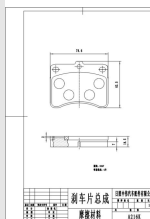

Piaggio Porter	1000	1995		Front	A-216K	A-216K	A-216K		
	Piaggio Porter	1200	1995	1998	Front	A-216K	A-216K	A-216K		
	Hijet	1200	1996	1998	Front	A-216K	A-216K	A-216K		
	Hijet	1300	1998	2000	Front	A-216K	A-216K	A-216K		
	Hijet	1400	1998	2000	Front	A-216K	A-216K	A-216K		
						A-216K	A-216K	A-216K		
						A-216K	A-216K	A-216K		
MAKE	MODEL	ENGINE	START YEAR	END YEAR	F/R	A-216K	A-216K	A-216K	SPECIFICATION	COMPETITORS PART NUMBERS
DAIHATSU	Piaggio Porter	1300	1998		Front	A-216K	A-216K	A-216K		
	Piaggio Porter	1400	1998		Front	A-216K	A-216K	A-216K		
	Cuore	850	1985	1990	Front	A-216K	A-216K	A-216K		
	Cuore	550	1985	1989	Front	A-216K	A-216K	A-216K		
	Domino	850	1985	1990	Front	A-216K	A-216K	A-216K		
	Mira	550	1985	1989	Front	A-216K	A-216K	A-216K		
	Cuore	550	1985	1989	Front	A-216K	A-216K	A-216K		
	Hijet	550	1986	1990	Front	A-216K	A-216K	A-216K		
	Hijet	550	1986	1987	Front	A-216K	A-216K	A-216K		
	Cuore	550	1989	1990	Front	A-216K	A-216K	A-216K		
	Cuore	550	1989	1990	Front	A-216K	A-216K	A-216K		
	Cuore	660	1989	1990	Front	A-216K	A-216K	A-216K		
	Mira	550	1989	1990	Front	A-216K	A-216K	A-216K		
	Hijet	660	1990	1994	Front	A-216K	A-216K	A-216K		
	Cuore	660	1990	1995	Front	A-216K	A-216K	A-216K		
	Hijet	660	1990	1994	Front	A-216K	A-216K	A-216K		
	Hijet	660	1990	1994	Front	A-216K	A-216K	A-216K		
	Hijet	660	1990	1994	Front	A-216K	A-216K	A-216K		
	Mira	660	1990	1994	Front	A-216K	A-216K	A-216K		
	Mira	660	1990	1995	Front	A-216K	A-216K	A-216K		
	Mira	660	1990	1995	Front	A-216K	A-216K	A-216K		
	Opti	660	1992	1998	Front	A-216K	A-216K	A-216K		
	Mira	660	1994	1998	Front	A-216K	A-216K	A-216K		
	Cuore	660	1994	1998	Front	A-216K	A-216K	A-216K		
Mira	660	1994	1998	Front	A-216K	A-216K	A-216K