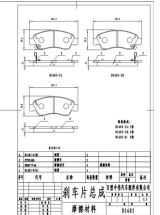

AKEBONO : A-377WK, AKEBONO : AN-377WK, ATE : 13046059432,
BENDIX AUS : DB1262, BENDIX EUR : 5723248, BOSCH : 0986461126,
DELPHI : LP810, FBL : AFP2785, FERODO : FDB777, FERODO : DB1262,
FMSI : D1685-8870, HONDA : 45022-SEL-T02, HONDA : 45022-S04-602,
HONDA : 06450-SEL-T01, HONDA : 45022SAAJ00, HONDA : 45022- S07-
020, HONDA : 45022-S04-505, HONDA : 45022-S04-000, HONDA : 45022-
S2G-000, HONDA : 45022-SR3-G00, HONDA : 06450-S2G-J01, HONDA :
45022-SAA-E50, HONDA : 45022-S04-020, HONDA : 45022-TG1-T00,
HONDA : 45022- S7H-000, HONDA : 45022-SR7-000, HONDA : 06450-
S7H-000, HONDA : 45022-S04-G01, HONDA : 45022-S04-J00, HONDA :
45022-SAA-901, HONDA : 45022-ST7-J00, HONDA : 06450-SAA-901,
HONDA : 06450SAAAG00, HONDA : 45022- S04-J02, HONDA : 45022-SEL-
T01, HONDA : 45022-ST7-J02, HONDA : 06450-SEL-T00, HONDA :
45022S07408, HONDA : 45022-S07-010, HONDA : 45022-SEN-H00,
HONDA : H4502-SEL-003, HONDA : 45022-S04-A00, HONDA :
45022ST7408, HONDA : 45022-S07-030, HONDA : 45022-SR3-000,
HONDA : 06450-S2G-000, HONDA : 45022SAAE51, HONDA : 45022- S04-
010, HONDA : 45022-S5A-010, HONDA : 45022-SR3-G01, HONDA :
06450-S5A-010, HONDA : 45022-S04-G02, HONDA : 45022-S04-G00,
HONDA : 45022-SAA-900, HONDA : 45022-SR7-010, HONDA : 06450-
SAA-900, HONDA : 45022S04E50, HONDA : 45022-S04-J01, HONDA :
45022-SAA-G00, HONDA : 45022-ST7-J01, HONDA : 06450-SAA-906,
HONDA : 06450SAAE50, HONDA : 45022-S07-000, ISUZU : 5-86005263,
ISUZU : 5-86009208, ISUZU : 5-86009576, ISUZU : 5-86014125, ISUZU :
5-86015191, ISUZU : 5-86005262, ISUZU : 5-86005264, ISUZU : 5-
86009209, ISUZU : 5- 86014124, ISUZU : 5-86014835, JURID : 572324J,
KASHIYAMA : D5217M, KASHIYAMA : D5073, MAZDA : 1Y39-33-28Z,
MINTEX : MDB1615, NIBK : PN8265, NIBK : PN8510, NISSAN : AY040-
HN018, NISSAN : AY040-HN011, NISSHINBO : PF- 8265, NISSHINBO : PF-
8510, PAGID : T3024, PAGID : T3118, SANGSIN : SP 2032, SUMITOMO :
SN425P, TEXTAR :
2169715805, TOYOTA : V9118-H005, TRW : GDB3212, TRW : GDB3176,
TRW : GDB1164, WVA : 21697, WVA : 21698, WVA : 21699