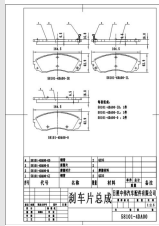

Grand Caravan	3600	2011		Front	D1589	D1589	D1589	Length: 183 Width: 63.3 Thickness: 18.5, PCS Per Set: 4	CHRYSLER : 68144163AA, CHRYSLER : 68144163AC, CHRYSLER : 68144163AB, LANCIA : K68144163AC, LANCIA : K68144163AB, LANCIA : K68144163AD, NiBK : PN53003, TRW : GDB1944	
Caravan	3600	2012		Front	D1589	D1589	D1589			
Grand Caravan	3800	2007		Front	D1589	D1589	D1589			
H 100 Box	2400	2012		Front	58101-4DA00 D1566	58101-4DA00 D1566	58101-4DA00 D1566	Length: 164.5 Width: 63.4 ,Thickness: 18.3	BENDIX AUS : DB1940, HYUNDAI : 58101-4HA01, HYUNDAI : 58101-4HA50, HYUNDAI : 581014DA00, HYUNDAI : 58101-4HA00, HYUNDAI : 58101-4DE00, HYUNDAI : 581014DA00BR, KASHIYAMA : D11236M, MINTEX : MDB2921, NiBK : PN0458, REMSA : 129102, SANGSIN : SP1238, TEXTAR : 2459701, TRW : GDB3448, WVA : 24609, WVA : 24598	
H 100 Box	2500	2012		Front	58101-4DA00 D1566	58101-4DA00 D1566	58101-4DA00 D1566			
Intrepid	3300	1995	1998	Rear	D512	D512	D512	Length: 133.3 Width: 42.4 ,Thickness: 15, PCS Per Set: 4	BENDIX AUS : DB1897, BENDIX EUR : 571516B, CHRYSLER (USA) : 4423667, CHRYSLER (USA) : 4383883, CHRYSLER (USA) : 4773265, JURID : 571516J, MINTEX : MDB1773, NiBK : PN0082, NiBK : PN0313, TRW : GDB4012	
Intrepid	3500	1995	1998	Rear	D512	D512	D512			
Intrepid	3300	1995	1998	Rear	D512	D512	D512			
Intrepid	3500	1995	1998	Rear	D512	D512	D512			
Intrepid	3300	1995	1998	Rear	D512	D512	D512			
Intrepid	3500	1995	1998	Rear	D512	D512	D512			
456	5500	1992	1998	Rear	D286	D286	D286	Length: 97.9 Width: 65.7 Thickness: 16.5, PCS Per Set: 4	ATE : 13046040512, ATE : 13046140512, ATE : 13046040162, ATE : 13046040532, BENDIX AUS : DB381, BENDIX AUS : DB440, BENDIX AUS : DB1356, BENDIX EUR : 571348B, BOSCH : 0986424103, DELPHI : LP672, FERODO : FDB451, FERRARI : 70000599, FERRARI : 70000825, FERRARI : 70000850, FERRARI : 70000598, FERRARI : 70000767, FERRARI : 70000826, FERRARI : 70000851, FMSI : 7189-D286, FMSI : D345-7238, FMSI : 7238-D345, FMSI : D286-7189, JURID : 571348J, MINTEX : MDB1456, MINTEX : MDB1095, NiBK : PN0267, PAGID : T0377, PORSCHE : 96535293900, PORSCHE : 96535293904, PORSCHE : 93035193805, PORSCHE : 95135193902, PORSCHE : 95135193905, PORSCHE : 96435193902, PORSCHE : 96535293903, PORSCHE : 93035193804, PORSCHE : 95135193901, PORSCHE : 95135193903, PORSCHE : 95135193908, TEXTAR : 2087717504, TRW : GDB379	
348 TB	3400	1990	1993	Front	D286	D286	D286			
348 TB	3400	1990	1993	Rear	D286	D286	D286			
F355	3500	1994	2000	Front	D286	D286	D286			
F355	3500	1994	2000	Rear	D286	D286	D286			
F512 M	4900	1994	1995	Front	D286	D286	D286			
Mondial	3400	1989	1993	Front	D286	D286	D286			
Mondial	3400	1989	1993	Rear	D286	D286	D286			

FERRARI