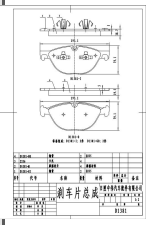

Model	Year	Year	Year	Position	Part No.	Part No.	Part No.	Notes	
BMW	X6	3500	2008	Front	D1294	D1294	D1294	2":170.9";"Width-2":77.12";"Thickness-2":19.8, PCS Per Set: 4	
	X6	4400	2008	Front	D1294	D1294	D1294		
	X6	4400	2008	Front	D1294	D1294	D1294		
BMW	116i	1600	2004	2011	Front	D1308	D1308	D1308	
	116i	2000	2004	2011	Front	D1308	D1308	D1308	
	116i	1600	2004	2007	Front	D1308	D1308	D1308	Length: 131.4, Width: 65, Thickness: 16.7; "Length-2":131.4";"Width-2":53.3";"Thickness-2":16.7, PCS Per Set: 4
	116i	1600	2004	2011	Front	D1308	D1308	D1308	
	118i	2000	2004	2011	Front	D1308	D1308	D1308	
BMW	X6	3000	2008	Front	MMB1381-8490	MHB1381-8490	MCB1381-8490	Length: 193, Width: 79.3, Thickness: 18.7; "Length-2":193";"Width-2":79";"Thickness-2":19.6, PCS Per Set: 4	
BMW	730i	3000	2008	Front	D1409	D1409	D1409		
	730d	3000	2008	Front	D1409	D1409	D1409		
	730Ld	3000	2007	Front	D1409	D1409	D1409		
	730Li	3000	2008	Front	D1409	D1409	D1409		
	740d	3000	2009	Front	D1409	D1409	D1409		
	740d	3000	2009	Front	D1409	D1409	D1409	Length: 192.5, Width: 79.45, Thickness: 19.3; "Length-2":193";"Width-2":79.45";"Thickness-2":19, PCS Per Set: 4	
	535i GT	3000	2009	Front	D1409	D1409	D1409		
	535i	3000	2009	Front	D1409	D1409	D1409		
	535i		2009	Front	D1409	D1409	D1409		
	550i	4400	2010	Front	D1409	D1409	D1409		
	530d GT	3000	2009	Front	D1409	D1409	D1409		
	740i	3000	2008	Front	D1409	D1409	D1409		
740i	3000	2008	Front	D1409	D1409	D1409			
BMW	X5	4400	2009	Front	MMB1429-8546	MHB1429-8546	MCB1429-8546	Length: 135, Width: 114, Thickness: 19, PCS Per Set: 4	
	X6	4400	2009	Front	MMB1429-8546	MHB1429-8546	MCB1429-8546		

DELPHI : LP2090, FERODO : FDB4052, FMSI : D1294-8411, MINTEX : MDB2827, NIBK : PN0094, PAGID : T1619, REMSA : 129700, TEXTAR : 2417001, TRW : GDB1726, WVA : 24171, WVA : 24170

ATE : 13046027102, BENDIX AUS : DB1782, BMW : 34116771838, BMW : 3411-6767-144, BMW : 3411-6772-892, BMW : 3411-6767-143, BMW : 34116794056, BMW : 3411-6771-837, BMW : 3411-6774-050, BOSCH : 0986494120, DELPHI : LP1923, FERODO : FDB1974, FERODO : FDB1747, FMSI : D1308, FMSI : D1308-8423, MINI (BY BMW) : 34116770510, MINI (BY BMW) : 34116770499, MINTEX : MDB2682, NIBK : PN0508, PAGID : T1444, PAGID : T1827, REMSA : 113100, TEXTAR : 2391503, TRW : GDB1611

BENDIX AUS : DB2209, BMW : 3411-6778-048, BMW : 34 11 6 791 514, DELPHI : LP2091, FERODO : FDB4079, FMSI : D1381-8490, FMSI : D1381, MINTEX : MDB2835, NIBK : PN0493, PAGID : T1628, TRW : GDB1728, WVA : 24173, WVA : 24172

BMW : 34116775322, BMW : 34116851269, BMW : 34116793021, FERODO : FDB4285, FMSI : D1409-8518, NIBK : PN0385, SANGSIN : SP2212, TRW : GDB1838, WVA : 25045

BMW : 34 11 4 073 048, BMW : 34 11 6 793 643, BMW : 34 11 6 799 964, BMW : 34 11 6 789 079, BMW : 34 11 6 794 880, DELPHI : LP2287, FERODO : FDB4351, FMSI : D1429-8546, NIBK : PN0495, TRW : GDB1826