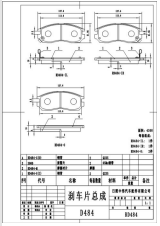

AKEBONO : A-312WK, AKEBONO : AN-312WK, Ashika : AF-6043, ATE : 13046059522, BENDIX AUS : DB1236, BENDIX AUS : DB1249, BENDIX EUR : 572282B, BENDIX EUR : 572381B, BOSCH : 0986460979, BOSCH : 0986424256, CHRYSLER : MR569588, CHRYSLER : V1019588AB, CHRYSLER : MR493984, CHRYSLER : V1013143AB, CHRYSLER : V3012926, CHRYSLER : MR205143, DELPHI : LP803, FBL : AFP193S, FERODO : FDB764, FMSI : D484, FMSI : 7365-D484, HAFEI : AA35010119, HYUNDAI : 58101-M2A01, JURID : 572282J, JURID : 572381J, KASHIYAMA : D6043, KASHIYAMA : D1071M, MAZDA : 1Y26-33-28Z, MINTEX : MDB1509, MINTEX : MDB1448, MINTEX : MDB1848, MITSUBISHI : MB858375, MITSUBISHI : MR205078, MITSUBISHI : MR475244, MITSUBISHI : MB858583, MITSUBISHI : MR389532, MITSUBISHI : MB895096, MITSUBISHI : MB895072, MITSUBISHI : MR389534, MITSUBISHI : MR389538, MITSUBISHI : MR493984, MITSUBISHI : MB699266, MITSUBISHI : MR129431, MITSUBISHI : MR389540, MITSUBISHI : MZ690331, MITSUBISHI : X3 511 002, MITSUBISHI : MB699703, MITSUBISHI : MR129592, MITSUBISHI : MR389597, MITSUBISHI : MB858377, MITSUBISHI : MR307250, MITSUBISHI : MB699577, MITSUBISHI : MB858660, MITSUBISHI : MR389533, MITSUBISHI : MR389537, MITSUBISHI : MR205143, MITSUBISHI : MB699174, MITSUBISHI : MR128181, MITSUBISHI : MR389539, MITSUBISHI : MR569588, MITSUBISHI : MZ 690 001E, MITSUBISHI : MB699702, MITSUBISHI : MR129536, MITSUBISHI : MR389541, NIBK : PN3271, NISSAN : AY040-MT004, NISSHINBO : PF-3271, PAGID : T0398, PROTON : MB 895 072, PROTON : MB 858 375, SANGSIN : SP 1134, SANGSIN : SP2105F, SUMITOMO : SN801P, TEXTAR : 2174517005, TEXTAR : 2164716005, TEXTAR : 2164701, TOYOTA : V9118-M002, TRW : GDB1128, TRW : GDB4083, TRW : GDB3133, VVA : 21647, VVA : 21648

MAKE	MODEL	ENGINE	START YEAR	END YEAR	F/R	Metallic	Carbon Metallic	Carbon Ceramic	SPECIFICATION	COMPETITORS PART NUMBERS