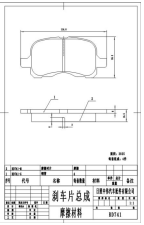

MAKE	MODEL	ENGINE	START YEAR	END YEAR	F/R	Metallic	Carbon Metallic	Carbon Ceramic	SPECIFICATION	COMPETITORS PART NUMBERS
	Prizm Sedan	1800	1997	2009	Front	D741	D741	D741	Length: 116 Width: 55 Thickness: 16, PCS Per Set: 4	BENDIX AUS : DB1392, BENDIX EUR : 5724688, BREMBO : P 83 044, DELPHI : LP1302, FMSI : 7611-D741, FMSI : D741, KASHIYAMA : D2216, MINTEX : MDB1897, NIBK : PN1302, PAGID : T1229, SANGSIN : SP1270, TEXTAR : 2329416504, TOYOTA : 04465-02050, TOYOTA : 04465-02040, TOYOTA : 0446502010, TOYOTA : 0446502010, TRW : GDB3204
	Prizm Sedan	1800	1999	2001	Front	D741	D741	D741		
	Prizm Sedan	1800	1997	2009	Front	D741	D741	D741		
	Prizm Sedan	1800	1999	2001	Front	D741	D741	D741