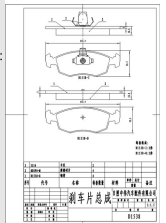

MAKE	MODEL	ENGINE	START YEAR	END YEAR	F/R	Metallic	Carbon Metallic	Carbon Ceramic	SPECIFICATION	COMPETITORS PART NUMBERS
FIAT	Scudo	1600	1996	2000	Front	FDB1002	FDB1002	FDB1002	Length: 139.6 Width: 68.6, Thickness: 17.5, PCS Per Set: 4	ATE : 13046039572, BENDIX EUR : 5718438, CITROEN : 425126, CITROEN : 425150, DELPHI : LP1592, DELPHI : LP1022, FERODO : FDB1002, FIAT : 71711135, FIAT : 9404251518, FIAT : 795915, JURID : 571843J, MINTEX : MDB1815, NIBK : PN0167, PEUGEOT : 425151, PEUGEOT : 425125, TEXTAR : 2304219014, TRW : GDB1216
	Scudo	1900	1996	2004	Front	FDB1002	FDB1002	FDB1002		
	Ulysse	1800	1996	2000	Front	FDB1002	FDB1002	FDB1002		
	Scudo	2000	1999	2004	Front	FDB1002	FDB1002	FDB1002		
	Palio Weekend	1200	1999		Front	D1538	D1538	D1538	Length: 150.1 Width: 52.5, Thickness: 17.5, Length- 2": 151.4, Width- 2": 52.5, Thicknes s- 2": 17.5, PCS Per Set: 4	ATE : 13046071082, ATE : 13046071412, ATE : 13046071262, BENDIX EUR : 571974B, BENDIX EUR : 573094B, BOSCH : 0986424554, DELPHI : LP1416, DELPHI : LP1796, DELPHI : LP1549, FERODO : FDB1377, FIAT : 9948131, FIAT : 77363496, FIAT : 9949125, FIAT : 9947954, FIAT : 77362205, FIAT : 9948870, JURID : 571974J, JURID : 573094J, MINTEX : MDB1948, NIBK : PN0131, TEXTAR : 2322718005, TRW : GDB1383, TRW : GDB1341, TRW : GDB1443, VOLVO : 55170904
	Palio Weekend	1400	1998	2001	Front	D1538	D1538	D1538		
	Palio Weekend	1600	1997	2000	Front	D1538	D1538	D1538		
	Palio Weekend	1600	1997	2002	Front	D1538	D1538	D1538		
	Palio Weekend	1600	1997	2002	Front	D1538	D1538	D1538		
	Doblo	1200	2000	2002	Front	D1538	D1538	D1538		
	Doblo	1600	2001	2002	Front	D1538	D1538	D1538		
	Doblo	1900	2000	2002	Front	D1538	D1538	D1538		
	Palio Weekend	1200	2000		Front	D1538	D1538	D1538		
	Palio Weekend	1200	2001		Front	D1538	D1538	D1538		
	Palio Weekend	1600	2000		Front	D1538	D1538	D1538		
	Palio Weekend	1900	2001		Front	D1538	D1538	D1538		
	Palio Weekend	1900	2000		Front	D1538	D1538	D1538		
	Punto	1800	1999	2003	Front	D1538	D1538	D1538		
	Strada Pick Up	1200	2000		Front	D1538	D1538	D1538		
	Strada Pick Up	1700	2000	2001	Front	D1538	D1538	D1538		
Strada Pick Up	1900	2001		Front	D1538	D1538	D1538			
Punto	1800	1999	2003	Rear	D1492	D1492	D1492	Length: 95.8 Width: 43.9 Thickness: 16.5, PCS Per Set: 4	ALFA ROMEO : 9949332, ALFA ROMEO : 77362675, ALFA ROMEO : 77362275, ALFA ROMEO : 9949334, ALFA ROMEO : 9951222, ATE : 13046028672, BENDIX AUS : DB2039, BENDIX EUR : 5730148, BENDIX EUR : 5730198, DELPHI : LP1685, DELPHI : LP1678, FERODO : FDB1324, FERODO : FDB1349, FIAT : 9949335, FIAT : 77364024, FIAT : 9948417, FIAT : 77363445, FIAT : 77364961, LANCIA : 9948338, MINTEX : MDB2051, NIBK : PN0197, TEXTAR : 2360113704, TEXTAR : 2351716504, TRW : GDB1384, TRW : GDB1520, TRW : GDB1396	
Punto	1800	2003		Rear	D1492	D1492	D1492			
L500	1400	2007		Rear	D1492	D1492	D1492			
L500	1400	2008		Rear	D1492	D1492	D1492			
Fiorino	1300	2008		Rear	D1492	D1492	D1492			
Fiorino	1400	2008		Rear	D1492	D1492	D1492