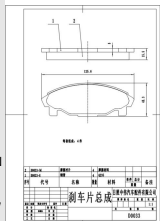

MAKE	MODEL	ENGINE	START YEAR	END YEAR	F/R	Metallic	Carbon Metallic	Carbon Ceramic	SPECIFICATION	COMPETITORS PART NUMBERS
DAIHATSU	Charade	1500	1993	1996	Front	D0033	D0033	D0033	Length: 92.9 Width: 37.9 Thickness: 14.8, PCS Per Set: 4 Length: 127.6 Width: 45.4, Thickness: 15.4, PCS Per Set: 4	AKEBONO : A-659K, AKEBONO : AN-659, AKEBONO : AN-659K, Asuki : AF-2219, BENDIX AUS : DB1463, DAIHATSU : 04466-33090, FBL : AFP452, FMSI : D885, FMSI : 7786-D885, FMSI : D885-7762, GEELY : A21-3501090, KASHIYAMA : D2219, MINTEX : MDB2212, NiBK : PN1458, NISSHINBO : PF-1458, SANGSIN : SP 2038, SUMITOMO : SN885, TEXTAR : 2370201, TOYOTA : AY060-TY023, TOYOTA : 04466-33130, TOYOTA : 04466-33170, TOYOTA : 0446648080, TOYOTA : 04466-21010, TOYOTA : 04466-33100, TOYOTA : 04466-33140, TOYOTA : 04466-48020, TOYOTA : V9118-B034, TRW : GDB3374, WVA : 23702
	Pyzar	1500	1996	1997	Front	MMBG3071	D0033	D0033		
	Pyzar	1600	1997	2002	Front	MMBG3071	D0033	D0033		
	Charade	1000	1993	1996	Front	MMBG3071	D0033	D0033		
	Charade	1300	1993	1998	Front	MMBG3071	D0033	D0033		
	Charade	1500	1993	1996	Front	MMBG3071	D0033	D0033		
	Charade	1500	1993	1996	Front	MMBG3071	D0033	D0033		
	Charade	1500	1993	2000	Front	MMBG3071	D0033	D0033		
	Charade	1600	1993	1998	Front	MMBG3071	D0033	D0033		
	Charade	1600	1993	1996	Front	MMBG3071	D0033	D0033		
	Valera	1500	1993	1998	Front	MMBG3071	D0033	D0033		
	Valera	1500	1993		Front	MMBG3071	D0033	D0033		
	Pyzar	1500	1996	2002	Front	MMBG3071	D0033	D0033		
	Charade	1500	1996	2000	Front	MMBG3071	D0033	D0033		
	Move	660	1996	1998	Front	MMBG3071	D0033	D0033		
Pyzar	1500	1996	1997	Front	MMBG3071	D0033	D0033			
Gran Move	1500	1997	1998	Front	MMBG3071	D0033	D0033			
Pyzar	1600	1997	2002	Front	MMBG3071	D0033	D0033			
Pyzar	1600	1997	2002	Front	MMBG3071	D0033	D0033			
Charade	1300	1998	2000	Front	MMBG3071	D0033	D0033			
Gran Move	1600	1998		Front	MMBG3071	D0033	D0033