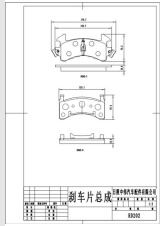

MAKE	MODEL	ENGINE	START YEAR	END YEAR	F/R	Metallic	Carbon Metallic	Carbon Ceramic	SPECIFICATION	COMPETITORS PART NUMBERS	
CHEVROLET	Cruze J300 Hatchba	1700	2012		Rear	D1468	D1468	D1468			
	Blazer	2200	1994	1997	Front	D202	D202	D202			
	Blazer	4300	1994	1997	Front	D202	D202	D202	Length: 152.7 Width: 73.2, Thickness: 15;"Length-2": "123.1"; "Width-2": "67.2"; "Thickness s- 2": "13.5, PCS Per Set: 4	BUICK (GM) : 12300227, BUICK (GM) : 12300228, BUICK (GM) : 01155444, CADILLAC (GM) : 12300242, CADILLAC (GM) : 12300221, CHEVROLET : 0115 5444, CHEVROLET (GM) : 12510019, CHEVROLET (GM) : 12321439, CHEVROLET (GM) : 18009815, DELPHI : LP1258, FMSI : D154-7070A, FMSI : D767-7634, FMSI : D202-7070A, MINTEX : MDB1595, NiBK : PN0307, PONTIAC : 12300242, PONTIAC : 12300227, PONTIAC : 1800 9815, Raybestos : PGD154M, TRW : GDB1272, WVA : 24652, WVA : 24650, WVA : 24651	
	S10 Pick Up	2200	1994	1998	Front	D202	D202	D202			
	S10 Pick Up	4300	1995	1998	Front	D202	D202	D202			
	Matiz Hatchback	1000	2010		Front	D1590	D1590	D1590	Length: 133 Width: 48.8 Thickness: 16.8;"Length-2": "133"; "Width-2": "18.8"; "Thickness s- 2": "16.8, PCS Per Set: 4	BENDIX AUS : DB2208, CHEVROLET : 9668 2858, DELPHI : LP2218, FMSI : D1590-8801, MINTEX : MDB3152, NiBK : PN0570, PAGID : T2051	
	Matiz Hatchback	1200	2010		Front	D1590	D1590	D1590			
	Sail	1200	2010		Front	ZWD649 D1661	ZWD649 D1661	ZWD649 D1661	Length: 124.2 Width: 46 Thickness: 17, PCS Per Set: 4	FMSI : D1661-8888, GM : 9041415, Mando : MPG01, NiBK : PN0572	
	Sail	1400	2010		Front	ZWD649 D1661	ZWD649 D1661	ZWD649 D1661			
	CHEVROLET	Astro	4300	1989	1994	Front	D370	D370	D370		
C1500		4300	1991	1999	Front	D370	D370	D370			
C1500		5700	1991	1996	Front	D370	D370	D370			
C2500		4300	1991	1996	Front	D370	D370	D370			
C2500		5700	1991	1996	Front	D370	D370	D370			
Suburban		5700	1991	2000	Front	D370	D370	D370			
Blazer		5700	1993	1996	Front	D370	D370	D370	Length: 147.3 Width: 59.4, Thickness: 15.8;"Length-2": "125.7"; "Width-2": "75.95"; "Thickness s- 2": "17, PCS Per Set: 4	AC DELCO : D370ACD, BENDIX : DB1904, BENDIX AUS : DB2103, CHEVROLET : 12321431, CHEVROLET : 12321449, CHEVROLET (GM) : 12321430, CHEVROLET (GM) : 18012239, CHEVROLET (GM) : 18038503, CHEVROLET (GM) : 4874 866AB, CHEVROLET (GM) : 12321448, CHEVROLET (GM) : 18037559, DELPHI : LP1152, DELPHI : LP1167, DODGE : 4746364, DODGE (CHRYSLER) : 4746371, FMSI : D0369-7259, FMSI : D0369, FMSI : D370-7260, FMSI : D845-7260, GM : 12471685, GM : 19152634, GM : 18028956, MINTEX : MDB1778, MINTEX : MDB1787, NiBK : PN0308, SANGSIN : SP 1288, TRW : GDB4031, TRW : GDB1273	
Blazer		6500	1993	1996	Front	D370	D370	D370			
C2500		6500	1993	1996	Front	D370	D370	D370			
Suburban		6500	1993	1996	Front	D370	D370	D370			
Tahoe		5700	1994	2000	Front	D370	D370	D370			
Tahoe		6500	1994	1996	Front	D370	D370	D370			
C1500		6500	1996	2001	Front	D370	D370	D370			
G10 Chevy		4300	1996	1998	Front	D370	D370	D370			
G20 Chevy		4300	1996	1998	Front	D370	D370	D370