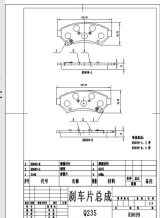

MAKE	MODEL	ENGINE	START YEAR	END YEAR	F/R	Metallic	Carbon Metallic	Carbon Ceramic	SPECIFICATION	COMPETITORS PART NUMBERS
	Century	3100	2005	2005	Rear	D508	D508	D508		
	Rendezvous	3500	2006	2006	Rear	D508	D508	D508		
BUICK GM	Roadmaster	5700	1992	1997	Front	D052	D052	D052	Length: 183 Width: 65.9 Thickness: 15.9;"Length-2": "197.3";"Width-2": "58.8";"Thickness-2": "13.2, PCS Per Set: 4	AMC JEEP : 8130363, BUICK (GM) : 01154458, BUICK (GM) : 01155332, BUICK (GM) : 12300192, BUICK (GM) : 18024927, BUICK (GM) : 01154578, BUICK (GM) : 18024921, BUICK (GM) : 12300213, CADILLAC (GM) : 12510010, CADILLAC (GM) : 18004633, CADILLAC (GM) : 12321458, CHEVROLET (GM) : 12321436, CHEVROLET (GM) : 12510032, CHEVROLET (GM) : 12510015, CHEVROLET (GM) : 12510038, DELPHI : LP1256, FERODO : FDB144, FMSI : 728A-D52, FMSI : 7214-D52, FMSI : D52-7214, FMSI : D52S, MINTEX : MDB1594, NiBK : PN0404, PONTIAC (GM) : 12300220, TRW : GDB742
	Skylark	2300	1991	1995	Front	D673	D673	D673	Length: 189.7 Width: 65.4, Thickness: 12.8;"Length-2": "147.8";"Width-2": "69";"Thickness-2": "15.3, PCS Per Set: 4	AC DELCO : 171520, AC DELCO : 17D506M, BENDIX AUS : DB2191, BUICK (GM) : 12510050, BUICK (GM) : 12510005, CHEVROLET (GM) : 12370005, FMSI : D673-7554, FMSI : D506-7385, FMSI : 7385-D506, GM : 18021949, GM : 18022394, GM : 18023365, GM : 18029073, GM : 88957253, GM : 18018318, GM : 18022395, GM : 18022600, GM : 18024932, GM : 19152705, KASHIYAMA : D2156M, MINTEX : MDB1772, NiBK : PN0311, TOYOTA : SA18024932, TOYOTA : SA12510050, TRW : GDB4002
	Skylark	3100	1993	1995	Front	D673	D673	D673		
BUICK GM	Le Sabre	3800	2004		Front	D699	D699	D699		
	Park Avenue	3800	1996	1999	Front	D699	D699	D699		
	Park Avenue	3800	2004		Front	D699	D699	D699		
	Regal	3100	1997	1997	Front	D699	D699	D699		
	Regal	3800	1997	2003	Front	D699	D699	D699		
	Regal	3800	2004		Front	D699	D699	D699		
	Regal	3800	1994	1996	Front	D699	D699	D699		
	Regal	3800	1997	1997	Front	D699	D699	D699	Length: 148.1 Width: 61.1, Thickness: 17.5, PCS Per Set: 4	ATE : 13046080022, BENDIX AUS : DB1823, BENDIX EUR : 573063B, BUICK (GM) : 18024962, CHEVROLET (GM) : 1605947, DELPHI : LP1609, FERODO : FDB1265, FMSI : D699-7574, FMSI : D1076-7981, FMSI : 7574-D699, MINTEX : MDB1824, NiBK : PN0174, SANGSIN : SP2270, SANGSIN : SP 2004, TEXTAR : 2335818005, TRW : GDB1308
	Riviera	3800	1997	1999	Front	D699	D699	D699		
	Century	3100	2002	2005	Front	D699	D699	D699		
	GL8	3000	2000	2005	Front	D699	D699	D699		
	Regal	3100	1997	1997	Front	D699	D699	D699