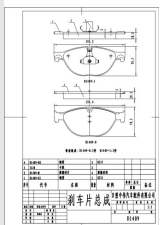

Model	Year	Year	Year	Position	Part No.	Part No.	Part No.	Notes	
BMW	X6	3500	2008	Front	D1294	D1294	D1294	2":170.9";"Width-2":77.12";"Thickness-2":19.8, PCS Per Set: 4	
	X6	4400	2008	Front	D1294	D1294	D1294		
	X6	4400	2008	Front	D1294	D1294	D1294		
BMW	116i	1600	2004	2011	Front	D1308	D1308	D1308	
	116i	2000	2004	2011	Front	D1308	D1308	D1308	
	116i	1600	2004	2007	Front	D1308	D1308	D1308	Length: 131.4, Width: 65, Thickness: 16.7; "Length-2":131.4";"Width-2":53.3";"Thickness-2":16.7, PCS Per Set: 4
	116i	1600	2004	2011	Front	D1308	D1308	D1308	
	118i	2000	2004	2011	Front	D1308	D1308	D1308	
BMW	X6	3000	2008	Front	MMB1381-8490	MHB1381-8490	MCB1381-8490	Length: 193, Width: 79.3, Thickness: 18.7; "Length-2":193";"Width-2":79";"Thickness-2":19.6, PCS Per Set: 4	
BMW	730i	3000	2008	Front	D1409	D1409	D1409		
	730d	3000	2008	Front	D1409	D1409	D1409		
	730Ld	3000	2007	Front	D1409	D1409	D1409		
	730Li	3000	2008	Front	D1409	D1409	D1409		
	740d	3000	2009	Front	D1409	D1409	D1409		
	740d	3000	2009	Front	D1409	D1409	D1409	Length: 192.5, Width: 79.45, Thickness: 19.3; "Length-2":193";"Width-2":79.45";"Thickness-2":19, PCS Per Set: 4	
	535i GT	3000	2009	Front	D1409	D1409	D1409		
	535i	3000	2009	Front	D1409	D1409	D1409		
	535i		2009	Front	D1409	D1409	D1409		
	550i	4400	2010	Front	D1409	D1409	D1409		
	530d GT	3000	2009	Front	D1409	D1409	D1409		
	740i	3000	2008	Front	D1409	D1409	D1409		
740i	3000	2008	Front	D1409	D1409	D1409			
BMW	X5	4400	2009	Front	MMB1429-8546	MHB1429-8546	MCB1429-8546	Length: 135, Width: 114, Thickness: 19, PCS Per Set: 4	
	X6	4400	2009	Front	MMB1429-8546	MHB1429-8546	MCB1429-8546		

DELPHI : LP2090, FERODO : FDB4052, FMSI : D1294-8411, MINTEX : MDB2827, NIBK : PN0094, PAGID : T1619, REMSA : 129700, TEXTAR : 2417001, TRW : GDB1726, WVA : 24171, WVA : 24170

ATE : 13046027102, BENDIX AUS : DB1782, BMW : 34116771838, BMW : 3411-6767-144, BMW : 3411-6772-892, BMW : 3411-6767-143, BMW : 34116794056, BMW : 3411-6771-837, BMW : 3411-6774-050, BOSCH : 0986494120, DELPHI : LP1923, FERODO : FDB1974, FERODO : FDB1747, FMSI : D1308, FMSI : D1308-8423, MINI (BY BMW) : 34116770510, MINI (BY BMW) : 34116770499, MINTEX : MDB2682, NIBK : PN0508, PAGID : T1444, PAGID : T1827, REMSA : 113100, TEXTAR : 2391503, TRW : GDB1611

BENDIX AUS : DB2209, BMW : 3411-6778-048, BMW : 34 11 6 791 514, DELPHI : LP2091, FERODO : FDB4079, FMSI : D1381-8490, FMSI : D1381, MINTEX : MDB2835, NIBK : PN0493, PAGID : T1628, TRW : GDB1728, WVA : 24173, WVA : 24172

BMW : 34116775322, BMW : 34116851269, BMW : 34116793021, FERODO : FDB4285, FMSI : D1409-8518, NIBK : PN0385, SANGSIN : SP2212, TRW : GDB1838, WVA : 25045

BMW : 34 11 4 073 048, BMW : 34 11 6 793 643, BMW : 34 11 6 799 964, BMW : 34 11 6 789 079, BMW : 34 11 6 794 880, DELPHI : LP2287, FERODO : FDB4351, FMSI : D1429-8546, NIBK : PN0495, TRW : GDB1826