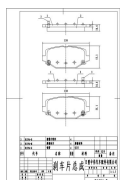

Avenger	2400	2012	Rear	D868	D868	D868	Length: 111.5 Width: 44.5, Thickness: 15.3;"Length-2": "91";"Width-2": "44.5";"Thicknes-2": "15.3, PCS Per Set: 4	AKEBONO : AN-632WK, AKEBONO : A-632WK, AKEBONO : AN-632, Asuki : AF-6106, ATE : 13046058552, BENDIX AUS : DB1464, BOSCH : 0986424717, CHRYSLER : 68020262AA, CHRYSLER : 68020256AA, CHRYSLER : 68033078AA, CITROEN : 425448, DELPHI : LP1691, FBL : AFP446, FMSI : D868, FMSI : 7743-D868, FMSI : D868-7743, Jeep : 6802 8671AA, Jeep : 0 6802 8671AA, KASHIYAMA : D6106, MINTEX : MDB2080, MITSUBISHI : X3516006, MITSUBISHI : 4605A448, MITSUBISHI : 4605A502, MITSUBISHI : MN116286, MITSUBISHI : MZ 690183, MITSUBISHI : 4605A447, MITSUBISHI : 4605A265, MITSUBISHI : 4605A487, MITSUBISHI : 68028671AA, MITSUBISHI : MN102628, MITSUBISHI : MZ690346, MITSUBISHI : MR510544, NIBK : PN3450, NISSAN : AY060-MT010, NISSHINBO : PF-3450, PAGID : T1276, PEUGEOT : 425448, PEUGEOT : 425391, PEUGEOT : 425390, SANGSIN : SP2076, SUMITOMO : SN678, TEXTAR : 2358215505, TEXTAR : 2358202, TOYOTA : V9118-M034, TRW : GDB3247, WVA : 23582, WVA : 23583
Avenger	2400	2012	Rear	D868	D868	D868	Length: 111.5 Width: 44.5, Thickness: 15.3;"Length-2": "91";"Width-2": "44.5";"Thicknes-2": "15.3, PCS Per Set: 4	AKEBONO : AN-632WK, AKEBONO : A-632WK, AKEBONO : AN-632, Asuki : AF-6106, ATE : 13046058552, BENDIX AUS : DB1464, BOSCH : 0986424717, CHRYSLER : 68020262AA, CHRYSLER : 68020256AA, CHRYSLER : 68033078AA, CITROEN : 425448, DELPHI : LP1691, FBL : AFP446, FMSI : 7743-D868, FMSI : D868-7743, FMSI : D868, Jeep : 0 6802 8671AA, Jeep : 6802 8671AA, KASHIYAMA : D6106, MINTEX : MDB2080, MITSUBISHI : MN116286, MITSUBISHI : MZ 690183, MITSUBISHI : 4605A447, MITSUBISHI : 4605A265, MITSUBISHI : 4605A487, MITSUBISHI : 68028671AA, MITSUBISHI : MN102628, MITSUBISHI : MZ690346, MITSUBISHI : MR510544, MITSUBISHI : X3516006, MITSUBISHI : 4605A448, MITSUBISHI : 4605A502, NIBK : PN3450, NISSAN : AY060-MT010, NISSHINBO : PF-3450, PAGID : T1276, PEUGEOT : 425448, PEUGEOT : 425391, PEUGEOT : 425390, SANGSIN : SP2076, SUMITOMO : SN678, TEXTAR : 2358202, TEXTAR : 2358215505, TOYOTA : V9118-M034, TRW : GDB3247, WVA : 23582, WVA : 23583
Caravan	3800	2008	Rear	D1596	D1596	D1596	Length: 130	CHRYSLER : 68144 209AA, CHRYSLER : K68144209AA, NIBK : PN53005, TRW : GDB 1936
Caravan	3300	2008	2010	Rear	D1596	D1596	Width: 55 Thickness: 17, PCS Per Set: 4	
Caravan	4000	2008	Rear	D1596	D1596	D1596