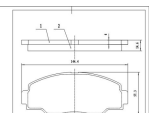

Altis	2400	2006	2010	Rear	D1212	D1212	D1212	Length: 96.7 Width: 49.2 Thickness: 15.4 PCS Per Set: 4 AC DELCO : 1711030, AKEBONO : A-733K, AKEBONO : AN-733K, Asuki : AF-2269, ATE : 13046057652, BENDIX AUS : DB1832, BOSCH : 0986494154, CITROEN : V9118B038, DELPHI : LP2004, FERODO : FDB1892, FMSI : D1212, FMSI : 8332-D1212, FMSI : D1212-8332, GM : 19184917, KASHIYAMA : D2269, MINTEX : MDB2787, NIBK : PN1522, NISSHINBO : PF-1522, PAGID : T1582, REMSA : 1231.00, SANGSIN : SP2081, TEXTAR : 2433801, TOYOTA : 04466-42060, TOYOTA : 0446606060, TOYOTA : 04466-33160, TOYOTA : 0446675010, TOYOTA : 0446606090, TOYOTA : 04466-06100, TOYOTA : 0446602220, TOYOTA : 04466-06070, TOYOTA : 0446606200, TOYOTA : 0446633180, TRW : GDB3426, WVA : 24338
Altis	2400	2006	2010	Rear	D1212	D1212	D1212	Length: 96.7 Width: 49.2 Thickness: 15.4 PCS Per Set: 4 AC DELCO : 1711030, AKEBONO : AN-733K, AKEBONO : A-733K, Asuki : AF-2269, ATE : 13046057652, BENDIX AUS : DB1832, BOSCH : 0986494154, CITROEN : V9118B038, DELPHI : LP2004, FERODO : FDB1892, FMSI : 8332-D1212, FMSI : D1212-8332, GM : 19184917, KASHIYAMA : D2269, MINTEX : MDB2787, NIBK : PN1522, NISSHINBO : PF-1522, PAGID : T1582, REMSA : 1231.00, SANGSIN : SP2081, TEXTAR : 2433801, TOYOTA : 04466-06100, TOYOTA : 0446602220, TOYOTA : 04466-06070, TOYOTA : 0446606200, TOYOTA : 0446633180, TOYOTA : 04466-42060, TOYOTA : 0446606060, TOYOTA : 04466-33160, TOYOTA : 0446675010, TOYOTA : 0446606090, TRW : GDB3426, WVA : 24338
Delta	3400	1995	1999	Front	D2081	D2081	D2081	
Delta	4100	1995	1999	Front	D2081	D2081	D2081	Length: 144.3 Width: 53 AKEBONO : A-269K, AKEBONO : AN-217K, AKEBONO : A-217K, AKEBONO : AN-269K, Asuki : AF-2059, BENDIX AUS : DB1126, BENDIX EUR : 572366B, BENDIX EUR : 572365B, DAIHATSU : 04465-25020, DELPHI : LP607, DELPHI : LP988, FBL : AFP160, FMSI : D125, KASHIYAMA : D2059, KASHIYAMA : D2081, MINTEX : MDB1487, MINTEX : MDB1619, NIBK : PN1212, NIBK : PN1229, NISSHINBO : PF-1212, NISSHINBO : PF-1229, SUMITOMO : SN823, SUMITOMO : SN650, TOYOTA : 04491-25030,