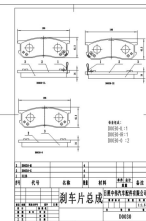

Atrai	1300	2000	2002	Front	D0030	D0030	D0030	Length: 106 Width: 41.5 Thickness: 15, PCS Per Set: 4	AKEBONO : A-620WK, AKEBONO : AN-620WK, AKEBONO : A-444WK, AKEBONO : AN-444WK, DAIHATSU : 04491-97502, DAIHATSU : 04491-97502-000, DAIHATSU : 04491-97505-000, DAIHATSU : 04491-87507-000, DAIHATSU : 04491-87514-000, DAIHATSU : 04491-97503-000, DAIHATSU : 04491-87509-000, FBL : AFP439S, FBL : AFP429S, KASHIYAMA : D0041, KASHIYAMA : D0030, NIBK : PN6341, NIBK : PN6438, NISSAN : AY040-KE10, NISSAN : AY040-KE137, NISSAN : AY040-KE104, NISSHINBO : PF-6438, NISSHINBO : PF-6341, SUMITOMO : SN676P, SUMITOMO : SN667P, TOYOTA : 04491-97505, TOYOTA : V9118-D016, TOYOTA : 04491-87514, TOYOTA : 04491-97507, TOYOTA : V9118-D005
Hijet	660	2000	2004	Front	D0030	D0030	D0030	Length: 106 Width: 41.5 Thickness: 15, PCS Per Set: 4	AKEBONO : A-620WK, AKEBONO : AN-620WK, AKEBONO : A-444WK, AKEBONO : AN-444WK, DAIHATSU : 04491-97502, DAIHATSU : 04491-97502-000, DAIHATSU : 04491-97505-000, DAIHATSU : 04491-87507-000, DAIHATSU : 04491-87514-000, DAIHATSU : 04491-97503-000, DAIHATSU : 04491-87509-000, FBL : AFP439S, FBL : AFP429S, KASHIYAMA : D0041, KASHIYAMA : D0030, NIBK : PN6341, NIBK : PN6438, NISSAN : AY040-KE10, NISSAN : AY040-KE137, NISSAN : AY040-KE104, NISSHINBO : PF-6438, NISSHINBO : PF-6341, SUMITOMO : SN676P, SUMITOMO : SN667P, TOYOTA : 04491-97505, TOYOTA : V9118-D016, TOYOTA : 04491-87514, TOYOTA : 04491-97507, TOYOTA : V9118-D005
Hijet	660	2000	2000	Front	D0030	D0030	D0030	Length: 106 Width: 41.5 Thickness: 15, PCS Per Set: 4	AKEBONO : A-620WK, AKEBONO : AN-620WK, AKEBONO : A-444WK, AKEBONO : AN-444WK, DAIHATSU : 04491-97502, DAIHATSU : 04491-97502-000, DAIHATSU : 04491-97505-000, DAIHATSU : 04491-87507-000, DAIHATSU : 04491-87514-000, DAIHATSU : 04491-97503-000, DAIHATSU : 04491-87509-000, FBL : AFP439S, FBL : AFP429S, KASHIYAMA : D0041, KASHIYAMA : D0030, NIBK : PN6341, NIBK : PN6438, NISSAN : AY040-KE10, NISSAN : AY040-KE137, NISSAN : AY040-KE104, NISSHINBO : PF-6438, NISSHINBO : PF-6341, SUMITOMO : SN676P, SUMITOMO : SN667P, TOYOTA : 04491-97505, TOYOTA : V9118-D016, TOYOTA : 04491-87514, TOYOTA : 04491-97507, TOYOTA : V9118-D005