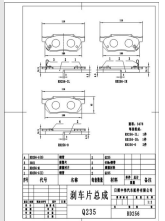

AKEBONO : A-111K, AKEBONO : AN-111K, AKEBONO : A-378WK,
AKEBONO : AN-378WK, Asuki : AF-5011, ATE : 13046059192, BENDIX AUS
: DB300, BENDIX EUR : 5722378, BENDIX EUR : 5722388, BOSCH :
0986490440, DELPHI : LP720, DELPHI : LP445, FBL : AFP2775, FBL : AFP66,
FERODO : FDB585, FERODO : FDB300, FMSI : 7162-D256, FMSI : D256,
HONDA : 45022-SB2-526, HONDA : 45022SB0526, HONDA : 45022-SD2-
J01, HONDA : 45022-SH3-G03, HONDA : 45022-S50-J50, HONDA : 45022-
SB2-671, HONDA : 45022SH3518, HONDA : 45022-SF4-J20, HONDA :
45022-SH3-N30, HONDA : 06450-S3Y-A10, HONDA : 45022-SA5-010,
HONDA : 45022-SB2-673, HONDA : 45022-SF4-J23, HONDA : 45022-
SR3-516, HONDA : H4502-SAA-003, HONDA : 45022-SB6-000, HONDA :
06450-SAA-000, HONDA : 45022-SH3-010, HONDA : 45022-SR3-920,
HONDA : 45022-S04-910, HONDA : 45022-SAA-000, HONDA : 45022-
SBO-672, HONDA : 45022-SH3-G00, HONDA : 45022-S04-912, HONDA :
45022-SB0-670, HONDA : 45022SB0516, HONDA : 45022-SD2-J00,
HONDA
: 45022-SH3-G02, HONDA : 45022-S50-000, HONDA : 45022SH3306,
HONDA : 45022-SD2-J02, HONDA : 45022-SH3- G50, HONDA : 45022-
SA5-000, HONDA : 45022-SB2-672, HONDA : 45022SH3528, HONDA :
45022-SF4-J21, HONDA : 45022-SR3-505, HONDA : 06450-SAP-000,
HONDA : 45022-SA5-020, HONDA : 45022-SB2-930, HONDA : 45022-
SH3-000, HONDA : 45022-SR3-910, HONDA : 45022-SA7-951, HONDA :
45022-SB0-505, HONDA : 45022-SBO-671, HONDA : 45022-SH3-903,
HONDA : 45022-SX8-T01, HONDA : 45022-S04-911, HONDA : 45022-
SAP-000, HONDA : 45022-SD2-527, HONDA
: 45022-SH3-G01, HONDA : 45022-S3Y-A10, JURID : 572238J, JURID :
572237J, KASHIYAMA : D5019, KASHIYAMA : D5011, KASHIYAMA :
D5110M, MAZDA : 1Y37-33-28Z, MINTEX : MDB1243, MINTEX :
MDB1241, NIBK : PN8263, NIBK : PN8090, NISSAN : 45022-SA5-101,
NISSAN : AY040-HN008, NISSAN : 45022-SB2-670, NISSHINBO : PF-8263,
NISSHINBO
: PF-8090, PAGID : T0008, SUMITOMO : SN403, SUMITOMO : SN424P,
SUZUKI : 26296-TC060, TEXTAR : 2095915005, TEXTAR : 2095914004,
TEXTAR : 2095915004, TEXTAR : 2095902, TEXTAR : 2095914005, TOYOTA
: V9118-H008, TRW : GDB358, TRW : GDB325