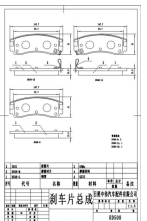

Corvette	5700	1995	1996	Front	D412	D412	D412	Length: 171 Width: 51 Thickness: 15.7, PCS Per Set: 4	CHEVROLET (GM) : 10104485, DELPHI : LP1154, FMSI : D412-7300, FORD (USA) : F4ZZ2001B, MINTEX : MDB1766, NIBK : PN0305, TRW : GDB1226
Geo Metro	1000	1989	1997	Front	D451	D451	D451		
Geo Metro	1300	1994	1997	Front	D451	D451	D451		
Geo Metro	1000	1989	1997	Front	D451	D451	D451	Length: 107.4 Width: 44.5 ,Thickness: 14.8, PCS Per Set: 4	AKEBONO : A-245WK, AKEBONO : AN-245WK, ATE : 13046059852, BENDIX AUS : DB1155, BENDIX EUR : 572179B, BENDIX EUR : 572181B, BOSCH : 0986493340, BOSCH : 0986493260, DELPHI : LP676, FBL : AFP258S, FERODO : FDB588, FMSI : D451, FMSI : 7331-D451, HONDA : 45022-SAO-681, JURID : 572179J, JURID : 572181J, KASHIYAMA : D9005, MARUTI : 5520062840, MINTEX : MDB1474, MINTEX : MDB1244, NIBK : PN9169, NISSAN : AV040-KE120, NISSHINBO : PF-9169, PAGID : T0032, PAGID : T0001, SANGSIN : SP 2009, SUMITOMO : SN535P, SUZUKI : 55200-86850,
Geo Metro	1300	1994	1997	Front	D451	D451	D451		
C2500	6500	1993	1996	Front	D459	D459	D459	Length: 147.5 Width: 58.8 ,Thickness: 16.5,"Length- 2":125.5,"Width- 2":85,"Thickness- 2":19.5, PCS Per Set: 4	BENDIX : MKD459, BENDIX AUS : 7339, CHRYSLER : 4746352, CHRYSLER : 04746 352, FMSI : D459-7339, GM : 19167290, MINTEX : MDB2421, NIBK : PN0610, SANGSIN : SP1318, TRW : GDB4066
Camaro	3800	1995	1997	Front	D505	D505	D505		
Camaro	5700	1994	1997	Front	D505	D505	D505	Length: 212.6 Width: 66.8 ,Thickness: 16,"Length- 2":147.6,"Width- 2":67.6,"Thicknes s- 2":17, PCS Per Set: 4	BUICK (GM) : 12510001, BUICK (GM) : 12510042, CADILLAC (GM) : 12510043, CADILLAC (GM) : 12510023, CHEVROLET (GM) : 12510027, CHEVROLET (GM) : 12370006, FERODO : FDB975, FMSI : 7384-D505, FMSI : D505-7384, GM : 18022641, MINTEX : MDB1771, MINTEX : MDB1792, NIBK : PN0317, TRW : GDB4000, TRW : GDB4054
Lumina	3400	1995	1996	Front	D505	D505	D505		
Alero	2200	2002		Rear	D508	D508	D508		
Alero	2400	1999	2002	Rear	D508	D508	D508		
Alero	3400	1999	2002	Rear	D508	D508	D508		
Impala Police SS	3900	2001	2003	Rear	D508	D508	D508		
Impala Police SS	3500	2004	2008	Rear	D508	D508	D508		
Monte Carlo Coupe	3800	2004	2007	Rear	D508	D508	D508		
Trans Sport	3400	1996	2005	Rear	D508	D508	D508		
Venture	3400	2003	2005	Rear	D508	D508	D508		
Venture	3400	2004	2005	Rear	D508	D508	D508	Length: 107.8 Width: 41 Thickness: 14.5, PCS Per Set: 4	BENDIX EUR : 573062B, BOSCH : 0986424467, BUICK (GM) : 12510037, BUICK (GM) : 18021692, BUICK (GM) : 12510016, BUICK (GM) : 12510048, CADILLAC (GM) : 18029644, DELPHI : LP1612, FERODO : FDB1264, FMSI : 7383- D508, FMSI : 7387-D508, FMSI : D508-7383, GM : 18029844, JURID : 573062J, MINTEX : MDB1825, NIBK : PN0175, OPEL : 1605939, PAGID : T3087, SATURN (GM) : 21010593, TEXTAR : 2336115005, TRW : GDB4042, TRW : GDB1309, TRW : GDB4098, VAUXHALL : 18023377
Trans Sport	3400	1996	2005	Rear	D508	D508	D508		
Alero	2400	1999	2002	Rear	D508	D508	D508		
Alero	3400	1999	2002	Rear	D508	D508	D508