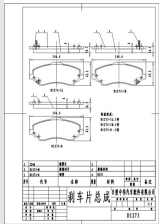

AUDI : 7B0698151D, BENDIX AUS : DB2002, CHRYSLER : 68093323AB, CHRYSLER : 68053152AA, DELPHI : LP2143, DODGE : 68029263AA, FMSI : 8389-D1273, FMSI : 8389D1327, FMSI : D1273-8389, FMSI : D1327-8439, FMSI : 8439D1327, FMSI : D1327-8389, FMSI : D1327-8481, Jeep : 68044866AC, JEEP (CHRYSLER) : 68044866AB, JEEP (CHRYSLER) : 68053152AA, JEEP (CHRYSLER) : 68003701AA, JEEP (CHRYSLER) : 68029264AA, JEEP (CHRYSLER) : 68029263AA, MINTEX : MDB3004, MINTEX : MDB3000, NIBK : PN0496, PAGID : T1815, SANGSIN : SP2185, TRW : GDB4144, VOLKSWAGEN : 7B0698151A, VW : 7B0698151C, VW : 7B0698151A, VW : 7B0698151D, WVA : 24605, WVA : 24604, WVA : 24821