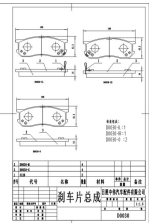

Hijet	660	1994	1998	Front	D0030	D0030	D0030	Length: 106 Width: 41.5 Thickness: 15, PCS Per Set: 4	AKEBONO : A-620WK, AKEBONO : AN-620WK, AKEBONO : A-444WK, AKEBONO : AN-444WK, DAIHATSU : 04491-97502, DAIHATSU : 04491-97502-000, DAIHATSU : 04491-97505-000, DAIHATSU : 04491-87507-000, DAIHATSU : 04491-87514-000, DAIHATSU : 04491-97503-000, DAIHATSU : 04491-87509-000, FBL : AFP439S, FBL : AFP429S, KASHIYAMA : D0041, KASHIYAMA : D0030, NIBK : PN6341, NIBK : PN6438, NISSAN : AY040-KE10, NISSAN : AY040-KE137, NISSAN : AY040-KE104, NISSHINBO : PF-6438, NISSHINBO : PF-6341, SUMITOMO : SN676P, SUMITOMO : SN667P, TOYOTA : 04491-97505, TOYOTA : V9118-D016, TOYOTA : 04491-87514, TOYOTA : 04491-97507, TOYOTA : V9118-D005
Hijet	660	1994	1998	Front	D0030	D0030	D0030	Length: 106 Width: 41.5 Thickness: 15, PCS Per Set: 4	AKEBONO : A-620WK, AKEBONO : AN-620WK, AKEBONO : A-444WK, AKEBONO : AN-444WK, DAIHATSU : 04491-97502, DAIHATSU : 04491-97502-000, DAIHATSU : 04491-97505-000, DAIHATSU : 04491-87507-000, DAIHATSU : 04491-87514-000, DAIHATSU : 04491-97503-000, DAIHATSU : 04491-87509-000, FBL : AFP439S, FBL : AFP429S, KASHIYAMA : D0041, KASHIYAMA : D0030, NIBK : PN6341, NIBK : PN6438, NISSAN : AY040-KE10, NISSAN : AY040-KE137, NISSAN : AY040-KE104, NISSHINBO : PF-6438, NISSHINBO : PF-6341, SUMITOMO : SN676P, SUMITOMO : SN667P, TOYOTA : 04491-97505, TOYOTA : V9118-D016, TOYOTA : 04491-87514, TOYOTA : 04491-97507, TOYOTA : V9118-D005
Hijet	660	1997	1998	Front	D0030	D0030	D0030	Length: 106 Width: 41.5 Thickness: 15, PCS Per Set: 4	AKEBONO : A-620WK, AKEBONO : AN-620WK, AKEBONO : A-444WK, AKEBONO : AN-444WK, DAIHATSU : 04491-97502, DAIHATSU : 04491-97502-000, DAIHATSU : 04491-97505-000, DAIHATSU : 04491-87507-000, DAIHATSU : 04491-87514-000, DAIHATSU : 04491-97503-000, DAIHATSU : 04491-87509-000, FBL : AFP439S, FBL : AFP429S, KASHIYAMA : D0041, KASHIYAMA : D0030, NIBK : PN6341, NIBK : PN6438, NISSAN : AY040-KE10, NISSAN : AY040-KE137, NISSAN : AY040-KE104, NISSHINBO : PF-6438, NISSHINBO : PF-6341, SUMITOMO : SN676P, SUMITOMO : SN667P, TOYOTA : 04491-97505, TOYOTA : V9118-D016, TOYOTA : 04491-87514, TOYOTA : 04491-97507, TOYOTA : V9118-D005