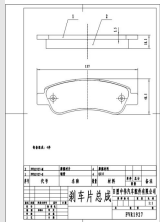

Length: 137
Width: 48.8
Thickness: 18, PCS
Per Set: 4

DELPHI : LP1994, FIAT : 77364016, FMSI : D1490-8690, JURID : 573274J,
MINTEX : MDB2850, NIBK : PNO475, NIBK : PNO527, PAGID : T1655,
PEUGEOT : 425360, PEUGEOT : 425359, TEXTAR : 2446501, TRW :
GDB1682, TRW : GDB1704