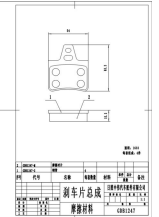

Length: 54 ,Width: 65 ,Thickness: 14.7, PCS Per Set: 4

ATE : 13046049012, ATE : 13046049562, BENDIX AUS : DB2013, BENDIX EUR : 571363B, BOSCH : 0986460958, CITROEN : 95666973, CITROEN : 95 651 047, CITROEN : 425183, CITROEN : 95667788, CITROEN : 95 659 642, CITROEN : 95 654 085, DELPHI : LP655, FERODO : FDB615, FERODO : FDB1139, FMSI : D1217-8337, JURID : 571363J, MINTEX : MDB1425, NIBK : PN0264, PAGID : T9008, TEXTAR : 2016215404, TRW : GDB986, TRW : GDB1247

Length: 122.6 ,Width: 52.9 ,Thickness: 19.3, PCS Per Set: 4

BENDIX AUS : DB2042, BENDIX EUR : 573083B, BOSCH : 0986424634, CITROEN : 425236, CITROEN : 425258, DELPHI : LP1716, FERODO : FDB1542, FMSI : D1219-8340, JURID : 573083J, MINTEX : MDB2253, NIBK : PN0207, PAGID : T1324, TEXTAR : 2340719315, TRW : GDB1495, WVA : 23808, WVA : 23407

Length: 155.2